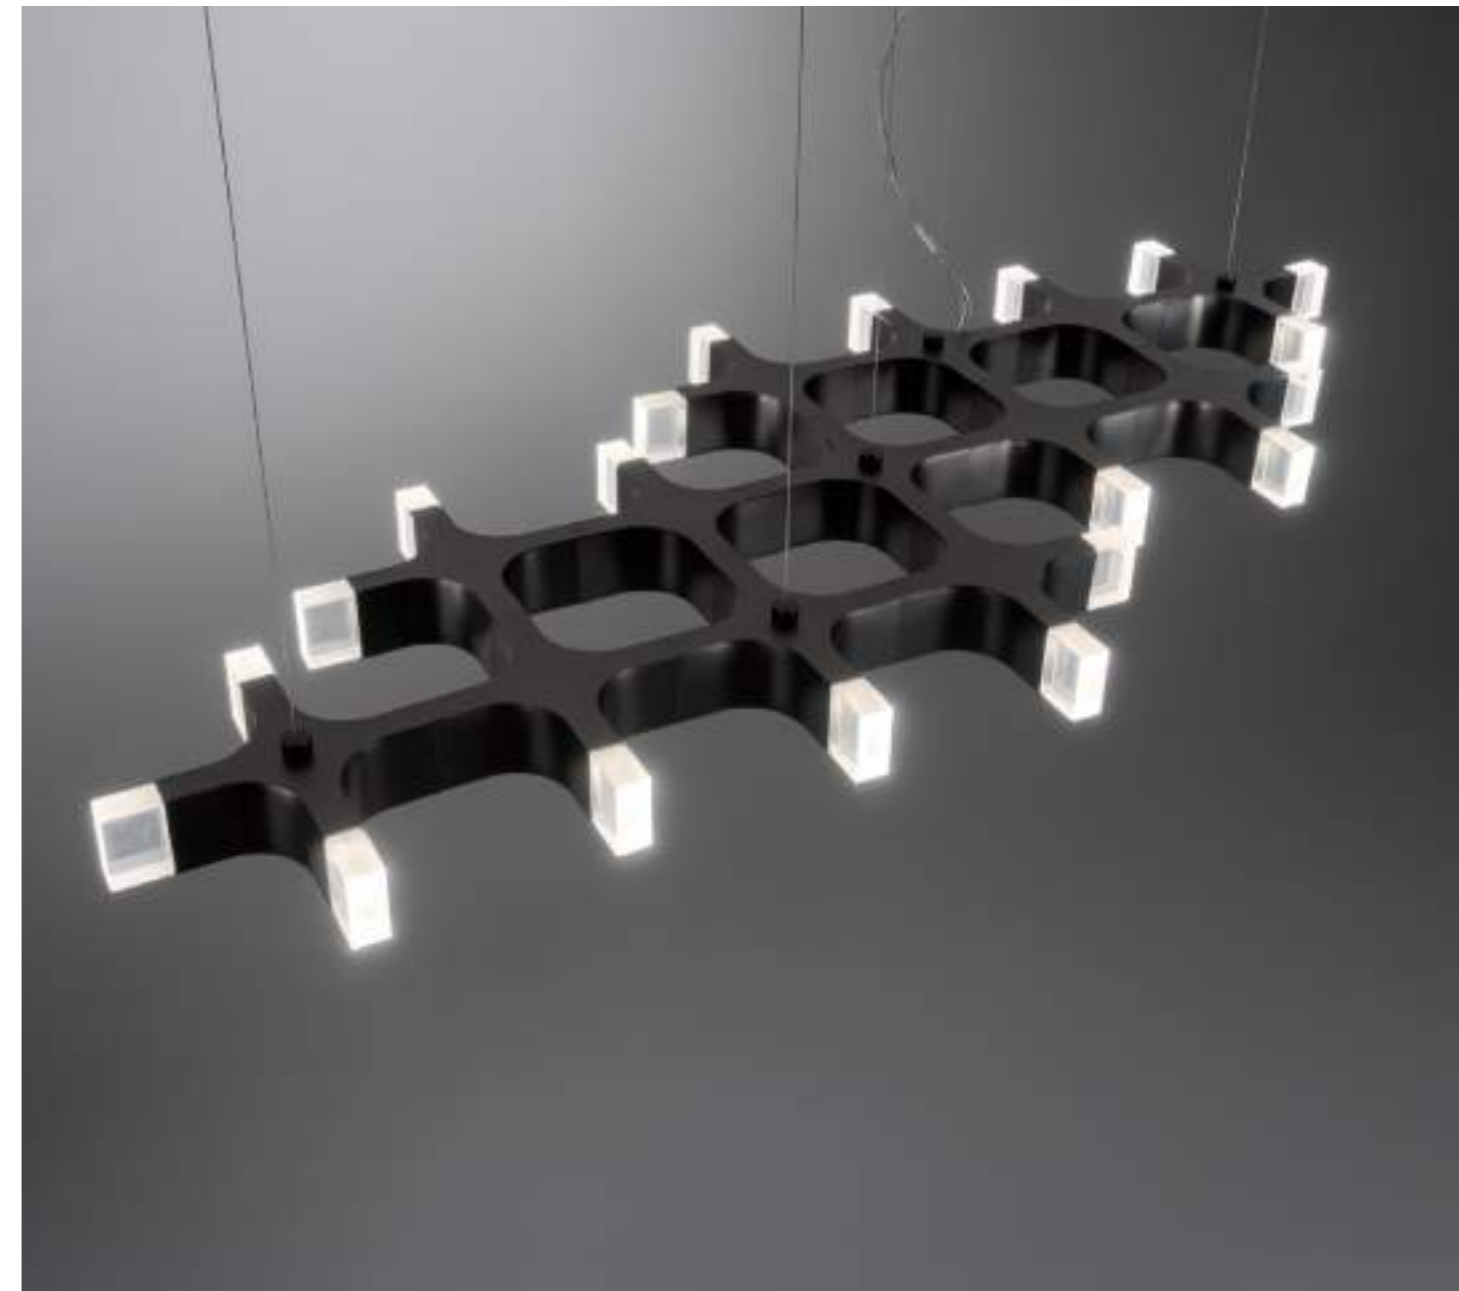

B - C

694/3A | parete / wall

Galaxy

Design Alessandro Masturzo

\ITA Ispirata alle costellazioni, Galaxy è un sistema modulare di luci e un vero concentrato di tensione costruttiva che diventa artefatto luminoso. \ENG Inspired by the constellations, Galaxy is a modular lighting system and a unique blend of constructive tension, turning into a luminous artifact.