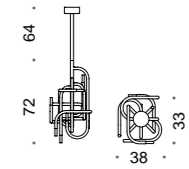

694/9
9 LED 2 W
2700 lumen - 3000K
CE ⊕ ▽

B - C