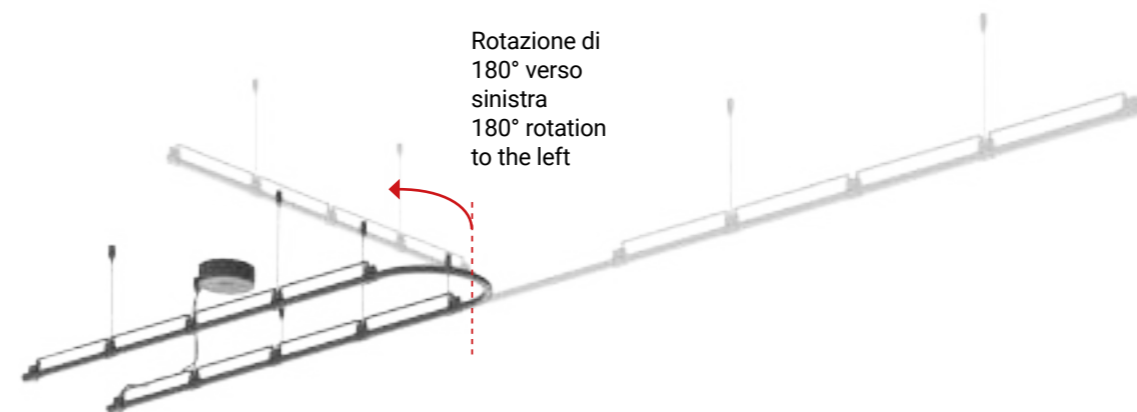

This system can adapt to different environments and positions, providing the ability to illuminate various spaces effectively.

686/250 | sospensione / suspension

686/250 | sospensione / suspension

Un sistema lineare che nel punto di snodo offre rotazioni totali di 360° su asse verticale/orizzontale.

A linear system which at the junction point offers total rotations of 360° on the vertical/horizontal axis.

Rotazione di 180° verso destra
180° rotation to the right

Rotazione di 180° verso sinistra
180° rotation to the left