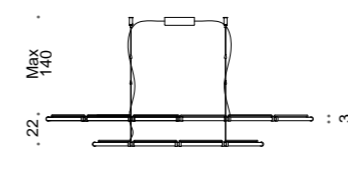

A - B - C

684/2
Strip LED 48,4 W
3388 lumen - 3000K
CE ⊕ ▽

A - B - C

684/2
Strip LED 48,4 W
3388 lumen - 3000K
CE ⊕ ▽

A - B - C

684/2
Strip LED 48,4 W
3388 lumen - 3000K
CE ⊕ ▽

A - B - C

684/2
Strip LED 48,4 W
3388 lumen - 3000K
CE ⊕ ▽