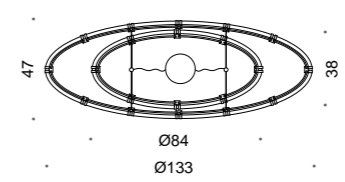

A - B - C

684/2
Strip LED 48,4 W
3388 lumen - 3000K
CE ⊕ ▽

A - B - C

684/2
Strip LED 48,4 W
3388 lumen - 3000K
CE ⊕ ▽

A - B - C

684/2
Strip LED 48,4 W
3388 lumen - 3000K
CE ⊕ ▽

A - B - C

684/2
Strip LED 48,4 W
3388 lumen - 3000K
CE ⊕ ▽