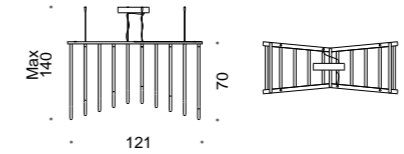

\ITA

Il telaio in metallo è disponibile nelle seguenti finiture:

- gold verniciato
- rame yamana verniciato

I diffusore è una corda flessibile LED bianco satinato.

\ENG

The metal frame is available in the following finishes:

- painted Gold
- painted Yamana copper

Diffusers in satin white flexible LED.

697/10
10 LED 53 W
3688 lumen - 3000K
CE ⊕ ▽

A - B

697/2
2 LED 9 W
610 lumen - 3000K
CE ⊕ ▽

B - C