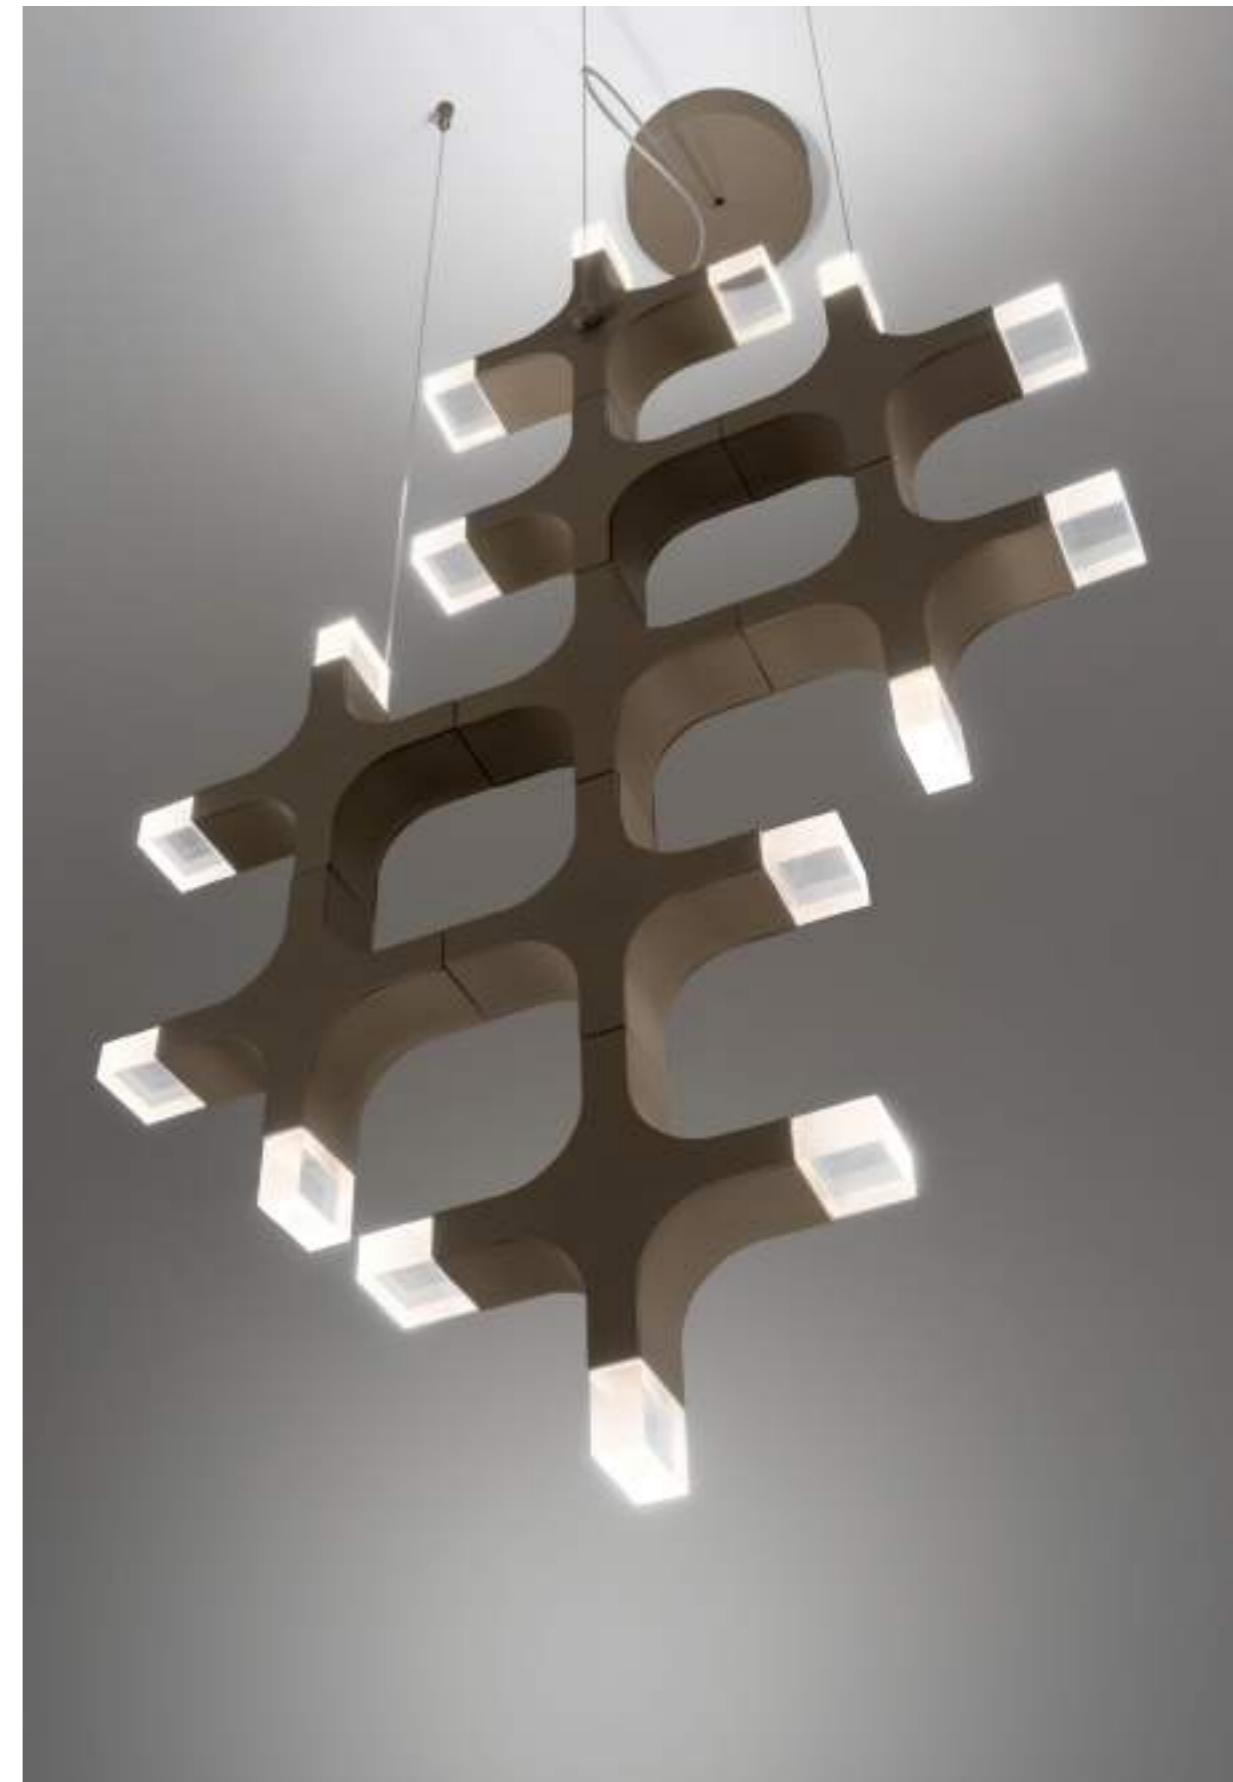

689/16 | sospensione / suspension