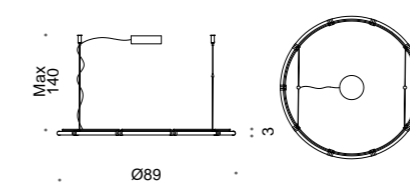

A - B - C

684/2
Strip LED 48,4 W
3388 lumen - 3000K
CE ⊕ ▽

A - B - C

684/2
Strip LED 48,4 W
3388 lumen - 3000K
CE ⊕ ▽

A - B - C

684/2
Strip LED 48,4 W
3388 lumen - 3000K
CE ⊕ ▽

A - B - C

684/2
Strip LED 48,4 W
3388 lumen - 3000K
CE ⊕ ▽