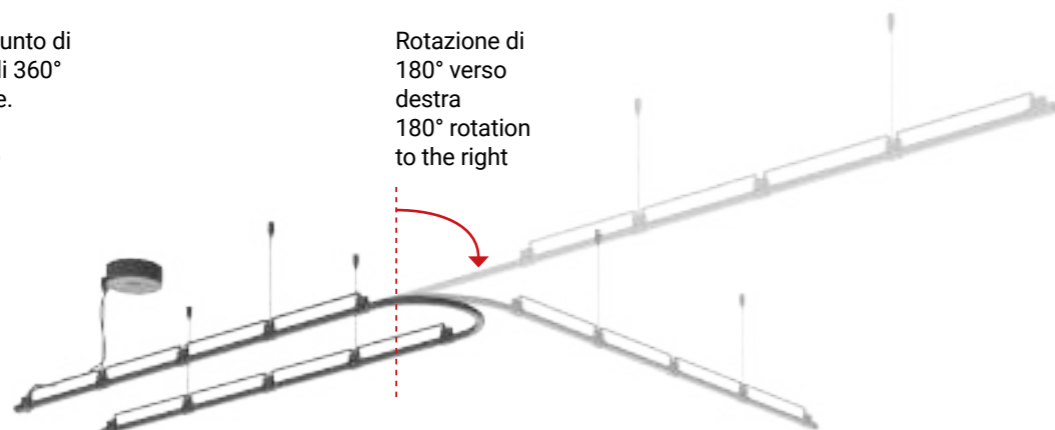

This system can adapt to different environments and positions, providing the ability to illuminate various spaces effectively.

686/250 | sospensione / suspension

686/250 | sospensione / suspension

Un sistema lineare che nel punto di snodo offre rotazioni totali di 360° su asse verticale/orizzontale.

A linear system which at the junction point offers total rotations of 360° on the vertical/horizontal axis.

Rotazione di 180° verso destra
180° rotation to the right

Rotazione di 180° verso sinistra
180° rotation to the left