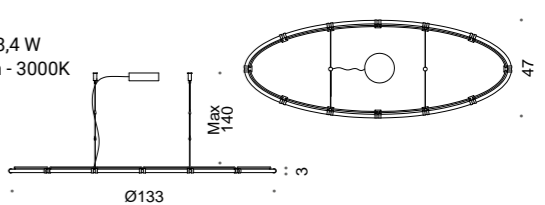

684/2
Strip LED 48,4 W
3388 lumen - 3000K
CE ⊕ ▽

A - B - C