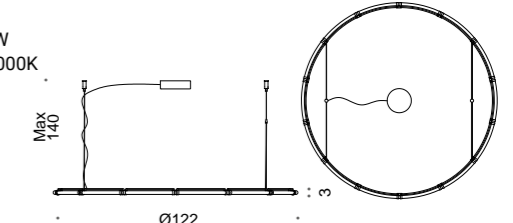

A - B - C

684/2
Strip LED 48,4 W
3388 lumen - 3000K
CE ⊕ ▽

A - B - C

684/2
Strip LED 48,4 W
3388 lumen - 3000K
CE ⊕ ▽

A - B - C

684/2
Strip LED 48,4 W
3388 lumen - 3000K
CE ⊕ ▽

A - B - C

684/2
Strip LED 48,4 W
3388 lumen - 3000K
CE ⊕ ▽