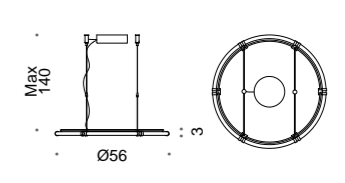

A - B - C

684/2
Strip LED 48,4 W
3388 lumen - 3000K
CE ⊕ ▽

A - B - C

684/2
Strip LED 48,4 W
3388 lumen - 3000K
CE ⊕ ▽

A - B - C

684/2
Strip LED 48,4 W
3388 lumen - 3000K
CE ⊕ ▽

A - B - C

684/2
Strip LED 48,4 W
3388 lumen - 3000K
CE ⊕ ▽