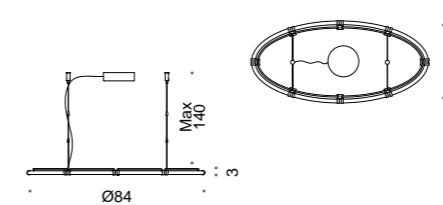

684/2
Strip LED 48,4 W
3388 lumen - 3000K
CE ⊕ ▽

A - B - C