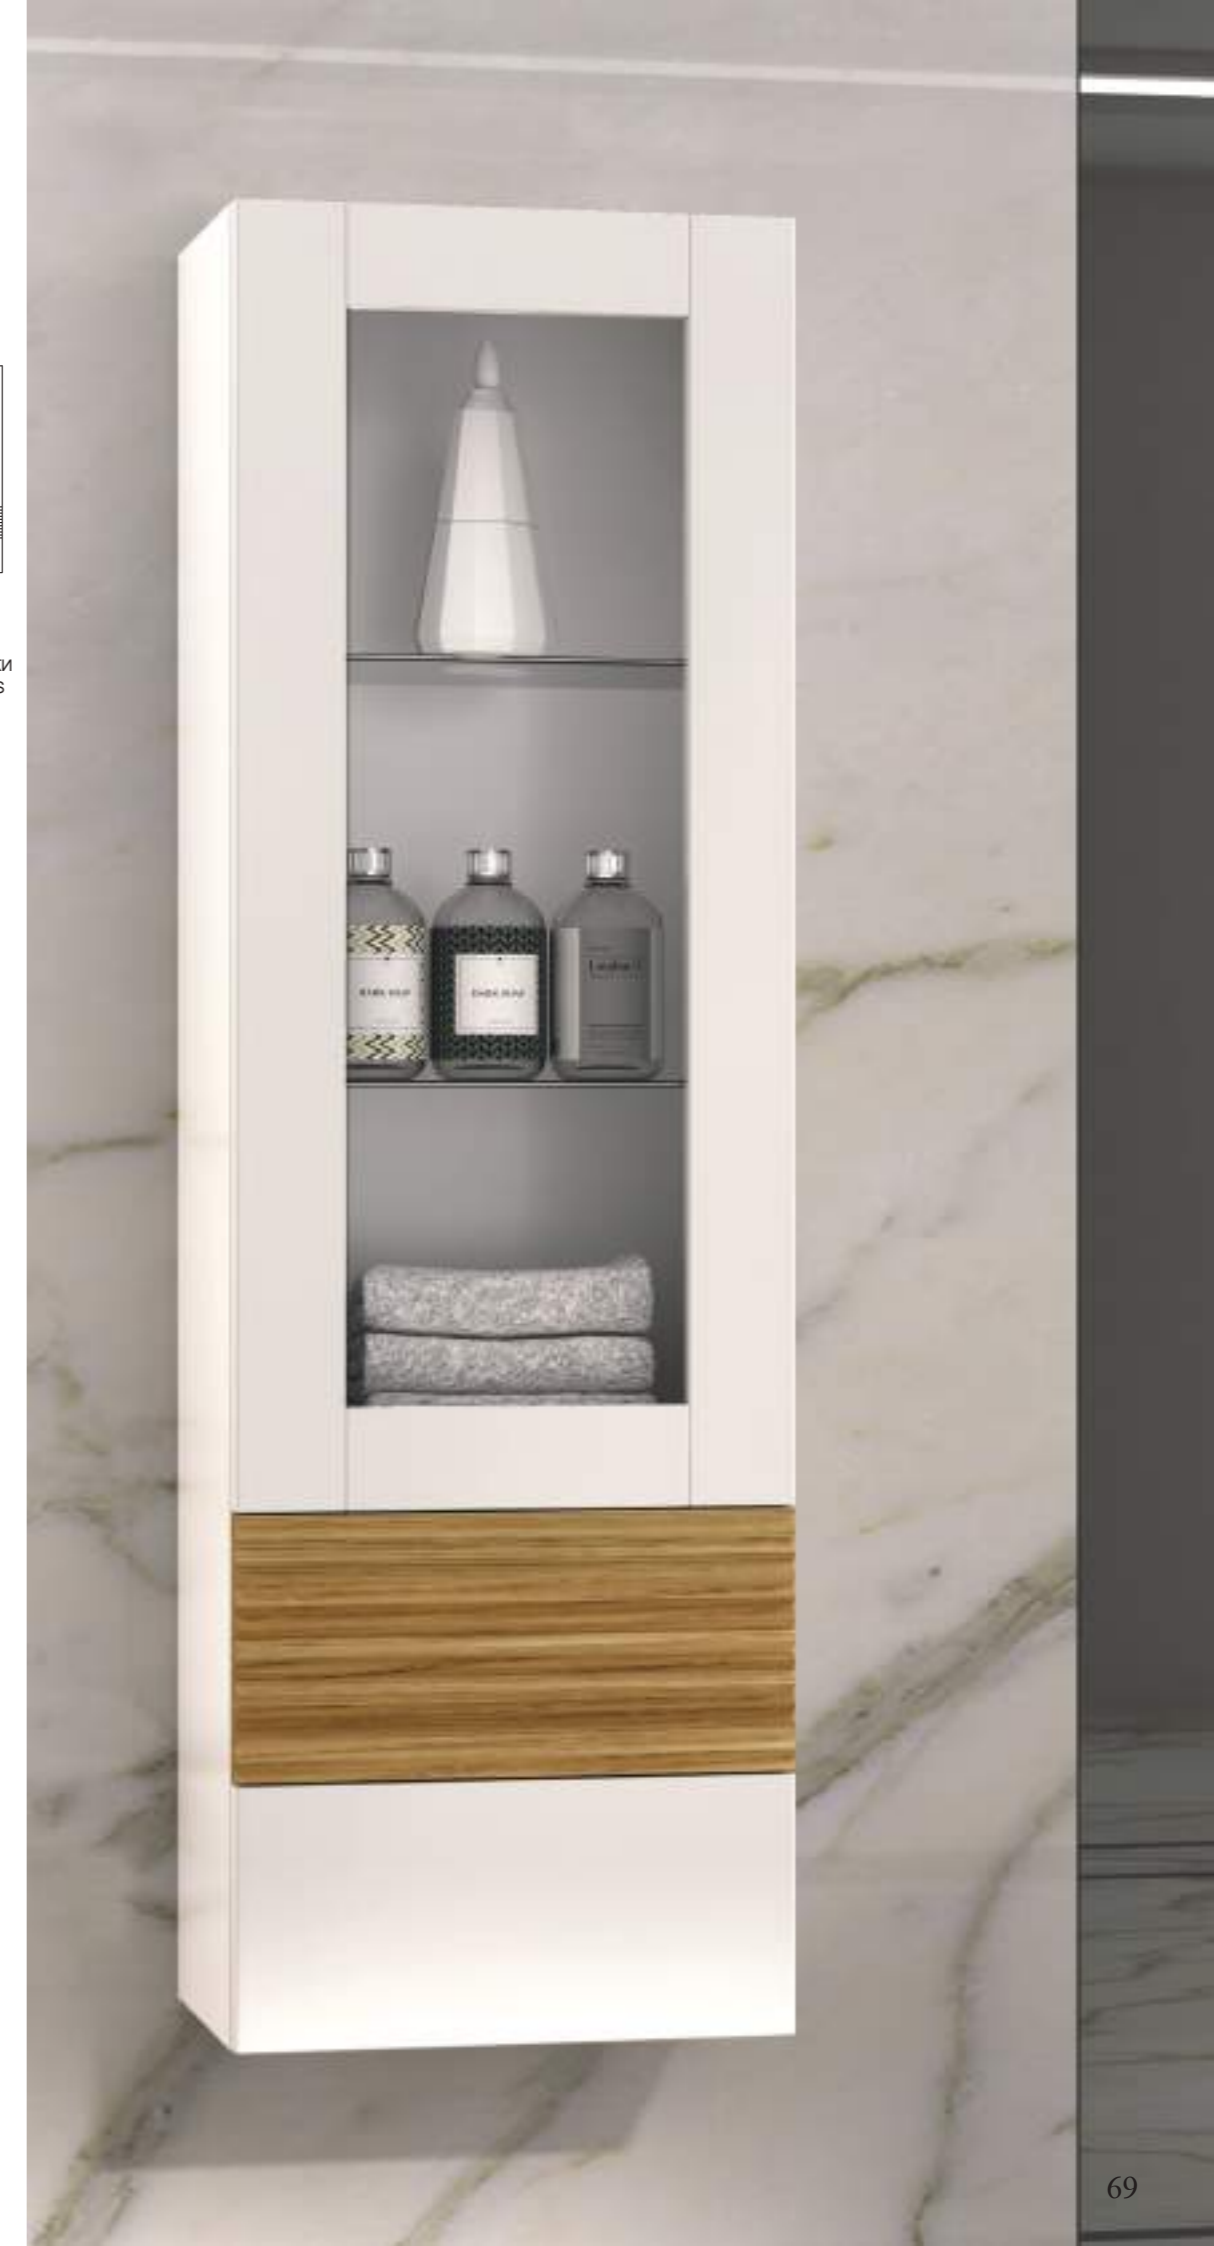

16 Listino Prezzi
Прайс Лист
Price List