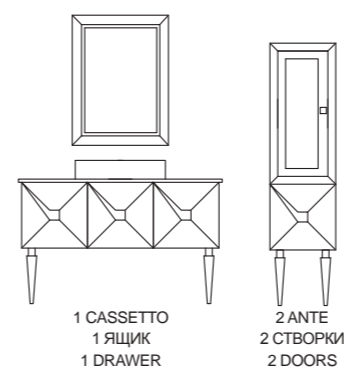

DIAMOND B

MO3602+GB3650 L125 P55 H75
SP4001 L63 H83
VT3600+GB3650 L42 P33 H176

Mobile con finitura Brillante colore 9005 e piano in marmo Bianco Carrara con lavabo in ceramica LA101. Specchio in legno con finitura Brillante colore 9005. Vetrina con finitura Brillante colore 9005.