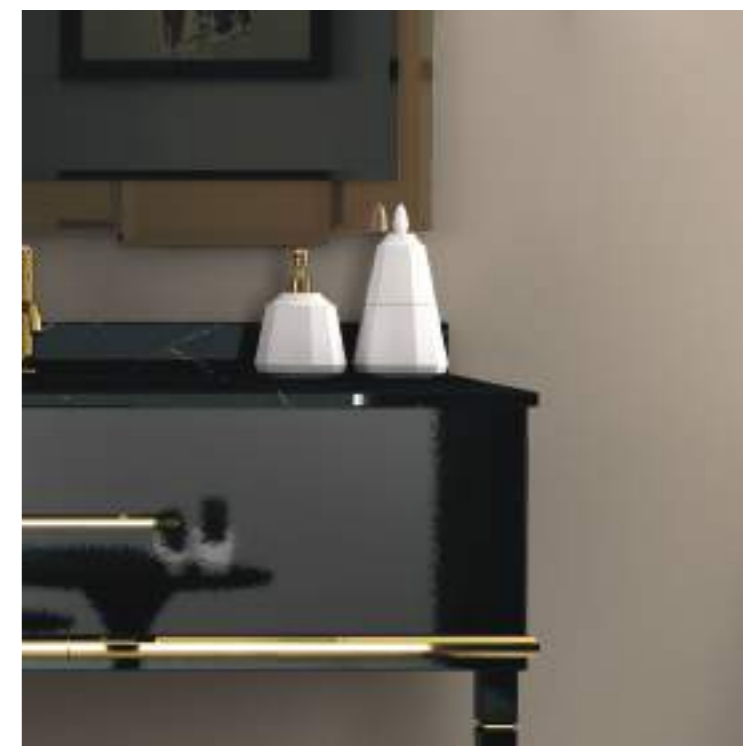

La nuova collezione di Cornici, realizzate a mano dai nostri maestri artigiani, sono interamente di specchio con supporto a muro. Due versioni per ogni misura con finiture monocolore o bicolore nelle tonalità Dorato, Fumè o Neutro per creare un abbinamento perfetto con tutti i nostri mobili.

Новая коллекция Cornici, это оригинальное сочетание прозрачного и цветного зеркал с навесом на стену, изготовленных вручную опытными мастерами. В ассортименте имеются два варианта для каждого размера, одноцветные или двухцветные двухсоставные зеркала в оттенках Золото, Дымчатый или Нейтральный идеально дополняют всю нашу продукцию.

The new collection Cornici, is an original combination of transparent and colored mirrors with a wall support, artisan made by experienced craftsmen. Two shapes for each measure with single or double color finishes in Gold, Smoky or Neutral match perfectly with all our furniture.

46 Listino Prezzi
Прайс Лист
Price List