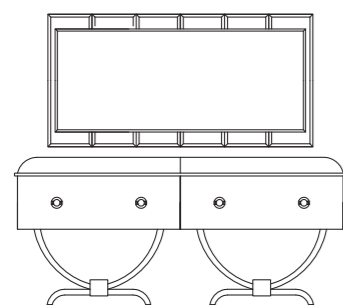

2 CASSETTI
2 ЯЩИКА
2 DRAWERS

MO3313 L194 P56 H83
CR608NT L180 H90

Mobile con finitura Brillante colore 9003 e piano in marmo Bianco Carrara con lavabo LA17. Specchio bisellato colore Neutro.

Тумба в отделке Brillante, цвет 9003, столешница с раковиной LA17 в мраморе Bianco Carrara. Зеркало двухсоставное, цвет нейтральный.

Furniture in 9003 color Brillante finish and Bianco Carrara marble top with LA17 washbasin. Neutral tone bevelled mirror.