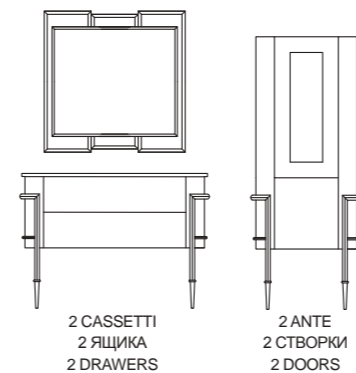

MO3211	L116	P57	H83
CR601DR	L90		H90
VT3210	L68	P35	H184

Mobile con finitura Brillante colore 1013, gambe Ottagonale in Oro e piano in marmo Emperador Dark con lavabo LA17. Specchio bisellato bicolore Dorato/Neutro. Vetrina con finitura Brillante colore 1013 e gambe Ottagonale in Oro.

Тумба в отделке Brillante, цвет 1013, сечение ножек Ottagonale, цвет Золото, столешница и раковина LA17 в мраморе Emperador Dark. Зеркало двухцветное, Золотистое/Нейтральное с фасетом. Пенал в отделке Brillante, цвет 1013, сечение ножек Ottagonale, цвет Золото.

Furniture in 1013 color Brillante finish, Ottagonale Golden legs and Emperador Dark marble top with LA17 washbasin. Two-tone Golden/Neutral bevelled mirror. Cabinet in 1013 color Brillante finish and Ottagonale Golden legs.