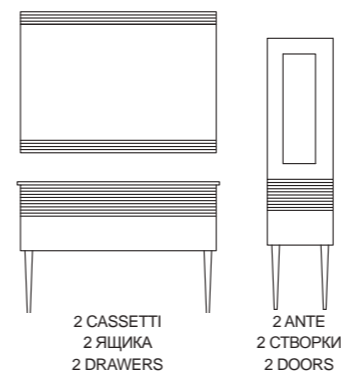

ARMONIA A

MO4202+GB4251 L125 P54 H83
SP4202 L125 H90
VT4200+GB4251 L42 P32 H184

Mobile con finitura Brillante colore 7006, cassetti frontali in legno Rovere e piano in cristallo con lavabo integrato colore 7006 lucido. Specchio in legno Rovere. Vetrina con finitura Brillante colore 7006 ed anta inferiore in coordinato ai cassetti del mobile.

Тумба в отделке Brillante цвет 7006, фасад ящиков в дереве Rovere(Дуб). Стеклопанель столешница с литой раковиной, глянцевая, цвет 7006. Зеркало в дереве Rovere(Дуб). Пенал в отделке Brillante цвет 7006, нижняя створка сочетается с фасадом тумбы.

Furniture in 7006 color Brillante finish, Rovere (Oak wood) front drawers and 7006 color glossy crystal top with integrated washbasin. Rovere (Oak wood) mirror. Cabinet in 7006 color Brillante finish and lower door matching with the furniture front drawers.