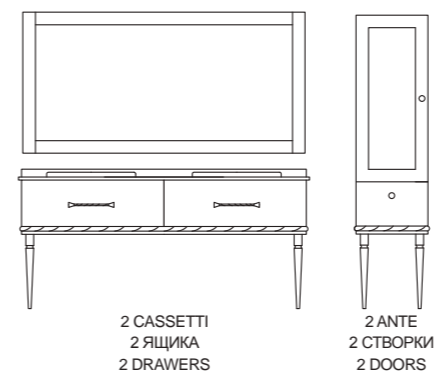

MO3104+GB3151 L183 P56 H83
SP3103 L180 H90
VT3100+GB3151 L45 P34 H193

Mobile con finitura Brillante colore 9003, cintura Torciglione in Oro e piano in marmo Bianco Carrara con lavabo in ceramica LA121. Specchio in legno con finitura Brillante colore 9003. Vetrina con finitura Brillante colore 9003 e cintura Torciglione in Oro.

Тумба в отделке Brillante цвет 9003. Латунный ремешок, сечение Torciglione, цвет золото. Столешница и раковина LA121 в мраморе Bianco Carrara. Зеркало в дереве в отделке Brillante, цвет 9003. Пенал в отделке Brillante, цвет 9003, латунный ремешок, сечение Torciglione, цвет Золото.

Furniture in 9003 color Brillante finish, Torciglione Golden belt and Bianco Carrara marble top with LA121 ceramic washbasin. Wooden mirror in 9003 color Brillante finish. Cabinet in 9003 color Brillante finish and Torciglione Golden belt.