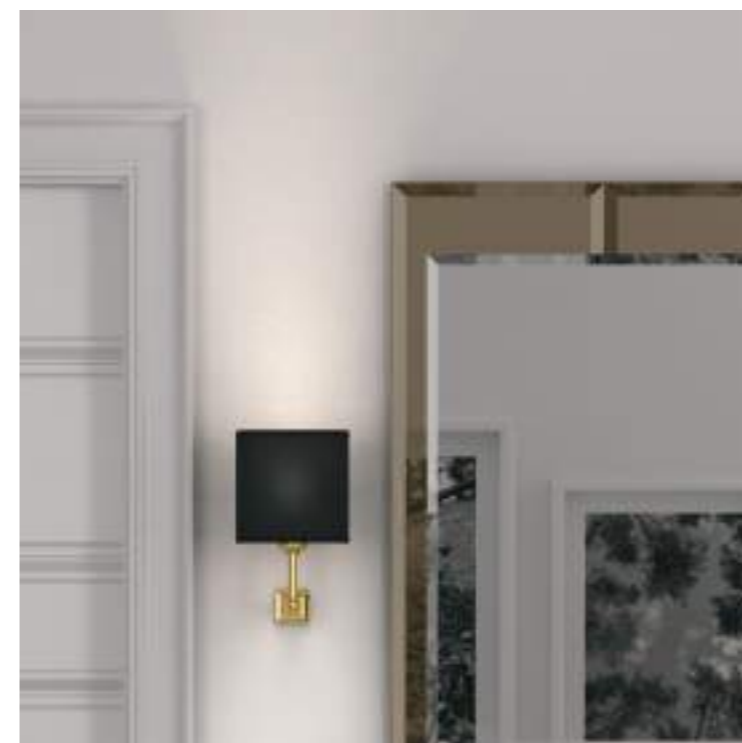

La nuova collezione di Cornici, realizzate a mano dai nostri maestri artigiani, sono interamente di specchio con supporto a muro. Due versioni per ogni misura con finiture monocolore o bicolore nelle tonalità Dorato, Fumè o Neutro per creare un abbinamento perfetto con tutti i nostri mobili.

Новая коллекция Cornici, это оригинальное сочетание прозрачного и цветного зеркал с навесом на стену, изготовленных вручную опытными мастерами. В ассортименте имеются два варианта для каждого размера, одноцветные или двухцветные двухсоставные зеркала в оттенках Золото, Дымчатый или Нейтральный идеально дополняют всю нашу продукцию.

The new collection Cornici, is an original combination of transparent and colored mirrors with a wall support, artisan made by experienced craftsmen. Two shapes for each measure with single or double color finishes in Gold, Smoky or Neutral match perfectly with all our furniture.

46 Listino Prezzi
Прайс Лист
Price List