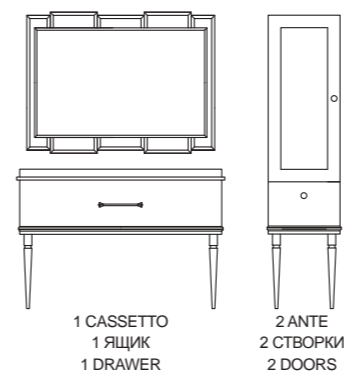

EASY collection

Collezione dalle linee eleganti per un ambiente bagno di lusso. Gli interni dei cassetti, rivestiti in ecopelle con sponde in legno ed inserto in cristallo, sottolineano la qualità che ci distingue nella cura dei particolari. Disponibile in cinque misure per lavabo singolo o doppio.

Коллекция с элегантными очертаниями предназначена для роскошной ванной комнаты. Внутреннее покрытие дна ящиков из моющейся эко кожи и деревянные боковины ящиков со стеклянной вставкой, подчеркивают качество и наше внимание к деталям. Доступно в пяти размерах для одинарной или двойной раковины.

Collection with elegant lines is for a luxury bathroom. The interior of the drawers covered in washable eco-leather and the real wooden sides with the crystal insert highlights our signature quality that distinguishes us in attention to details. Available in five sizes for single or double washbasin.