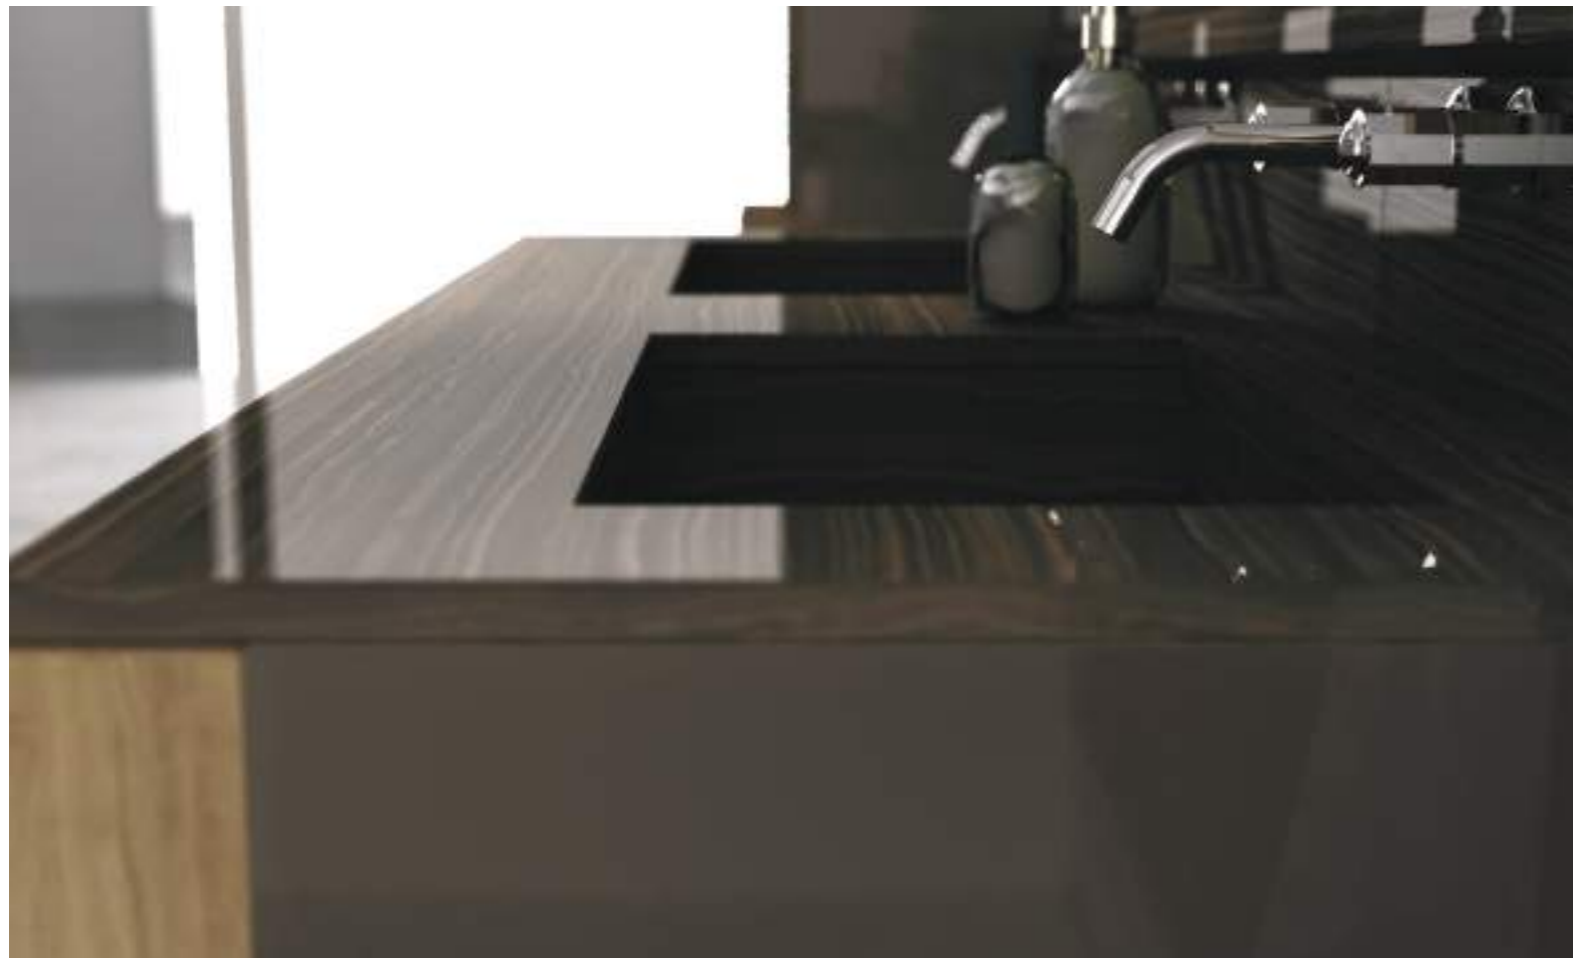

1 CASSETTO + 1 CASSETTO
1 ЯЩИК + 1 ЯЩИК
1 DRAWER + 1 DRAWER

2 ANTE
2 СТВОРКИ
2 DOORS

MO4422+MO4422 L166 P60 H42
SP4402+SP4402 L166 H83
VT4420 L42 P37 H143

Mobile con finitura Brillante colore 7006, cassetti frontali in legno Rovere, maniglie e piano in marmo Eramosa Brown con lavabo LA17. Specchio in legno Rovere. Vetrina con finitura Brillante colore 7006 ed anta inferiore in coordinato ai cassetti del mobile.

Тумба в отделке Brillante цвет 7006, фасад в дереве Rovere (Дуб), с ручкой, столешницей и раковиной LA17 в мраморе Eramosa Brown. Зеркало в дереве Rovere (Дуб). Пенал в отделке Brillante цвет 7006, верхняя створка сочетается с ящиками тумбы.

Furniture in 7006 color Brillante finish, Rovere (Oak wood) front drawers, Eramosa Brown marble handles and top with LA17 washbasin. Rovere (Oak wood) mirror. Cabinet in 7006 color Brillante finish and lower door matching with the furniture drawers.