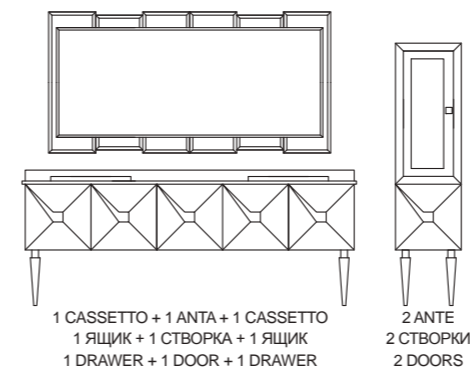

CORNICI

La nuova collezione di Cornici realizzate a mano dai nostri maestri artigiani sono interamente in specchio con supporto a muro. Due versioni per ogni misura con finiture monocolori o bicolore nelle tonalità Dorato, Fumè o neutro per creare l'abbinamento perfetto con tutti i nostri prodotti.

Новая коллекция Cornici, это оригинальное сочетание прозрачного и цветного зеркал с навесом на стену, изготовленных вручную опытными мастерами. В ассортименте имеются два варианта для каждого размера, одноцветные или двухцветные двухсоставные зеркала в оттенках Золото, Дымчатый или Нейтральный идеально дополняют всю нашу продукцию.

The new collection Cornici handmade by our master craftsmen are entirely in mirror with wall support. Two versions for each size with finishes monocolour or two-tone in: Golden, Smoky or neutral shades to create the perfect match with all our products.

DIAMOND A

MO3601+MO3610+MO3601+GB3651

L208 P55 H83

CR603DR L180 H90

VT3600+GB3651 L42 P33 H184

Mobile con finitura Brillante colore 9003 e piano in marmo Botticino con lavabo in ceramica LA121. Specchio bisellato bicolore Dorato/Neutro. Vetrina con finitura Brillante colore 9003.

Тумба в отделке Brillante цвет 9003, столешница в мраморе Botticino с керамической раковиной LA121. Зеркало двухцветное Золотистое/Нейтральное с факетом Пенал в отделке Brillante цвет 9003.

Furniture in 9003 color Brillante finish and Botticino marble top with LA121 ceramic washbasin. Two-tone Golden/Neutral bevelled mirror. Cabinet in 9003 color Brillante finish.