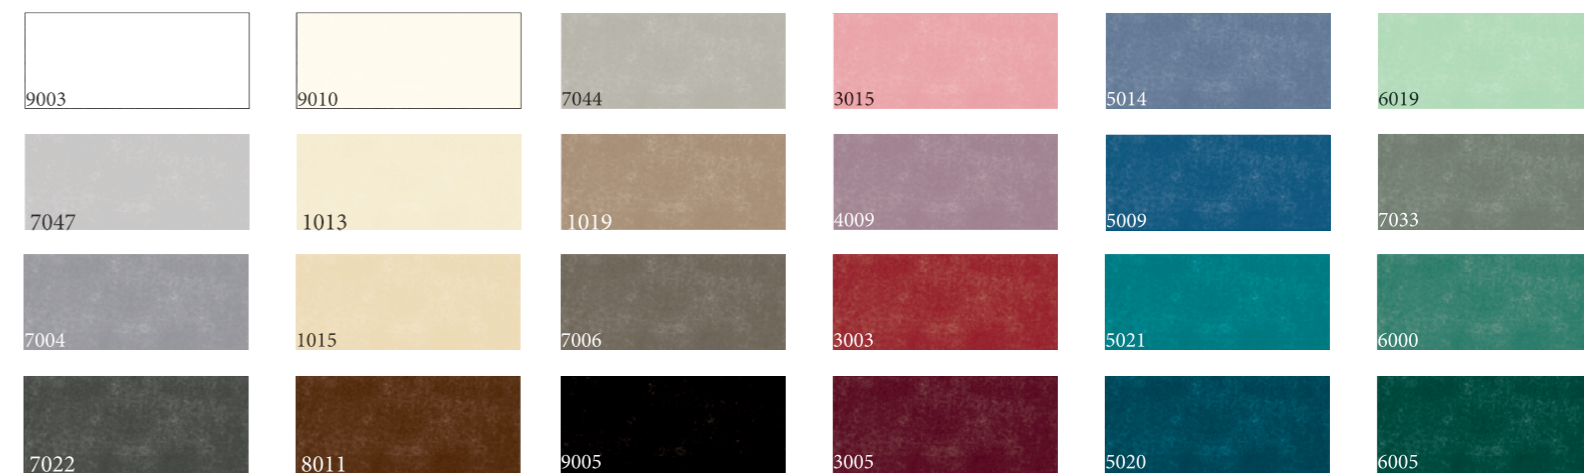

MADREPERLA

FINITURA LUCIDA SFUMATA CON POLVERE DI MADREPERLA
ГЛЯНЦЕВАЯ ОТДЕЛКА РАСТУШЕВАНАЯ ПОРОШКОМ ПЕРЛАМУТРА
GLOSS FINISH FADED WITH POWDER OF MOTHER OF PEARL