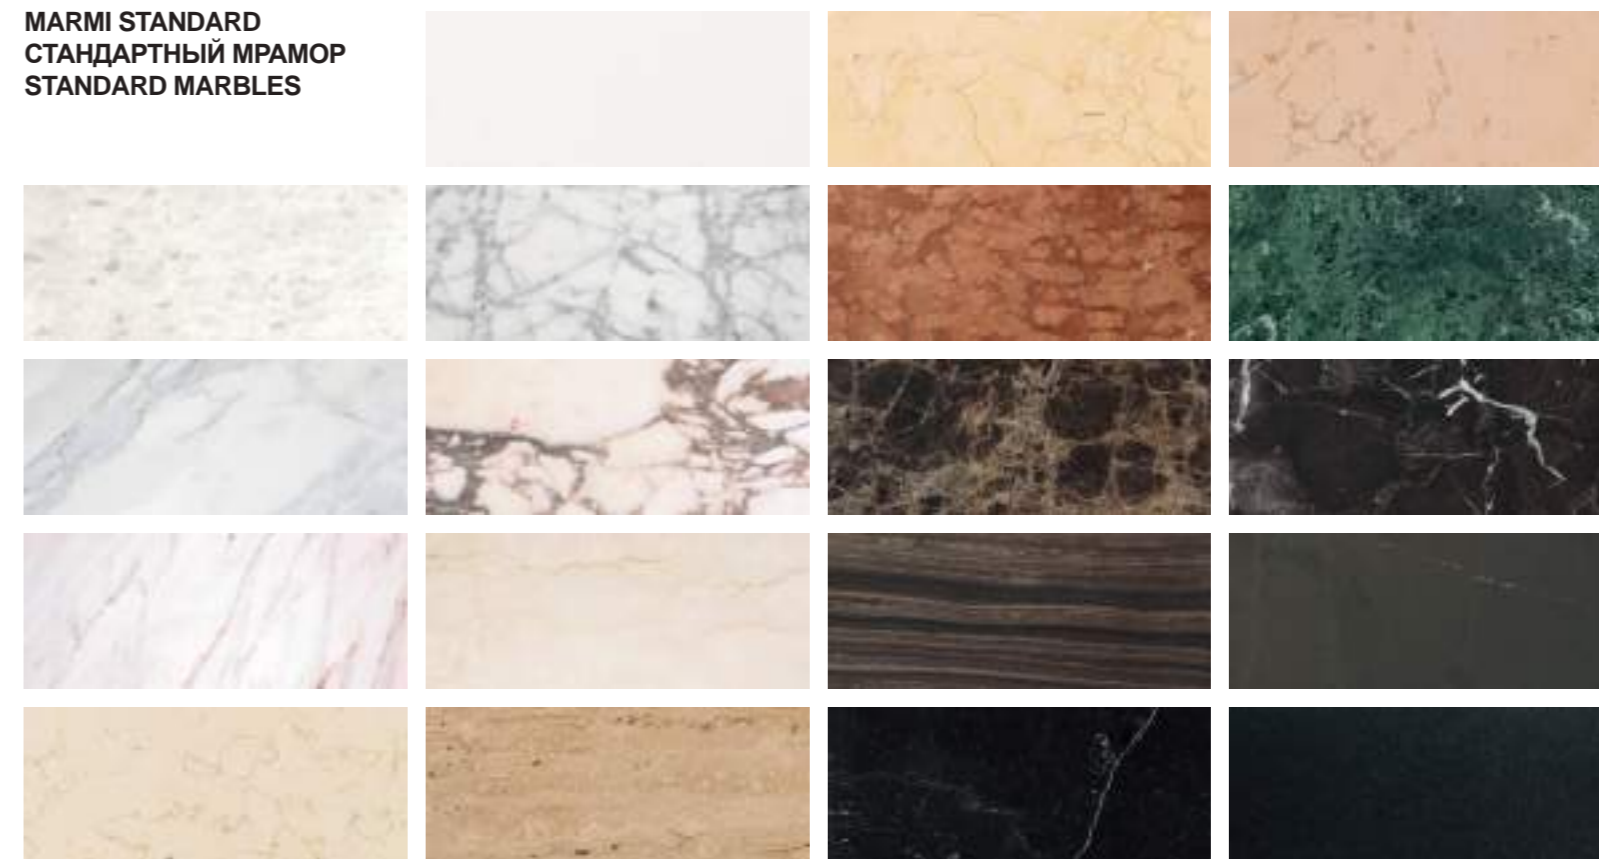

MARMI STANDARD
СТАНДАРТНЫЙ МРАМОР
STANDARD MARBLES