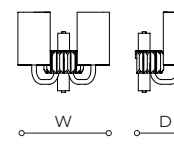

735/API

W 13 . D 24 . h 25
W 5" . D 9" . h 10"

1x6w - E14 - Led