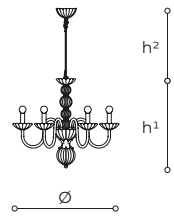

281
EVOQUE

SUSPENSION