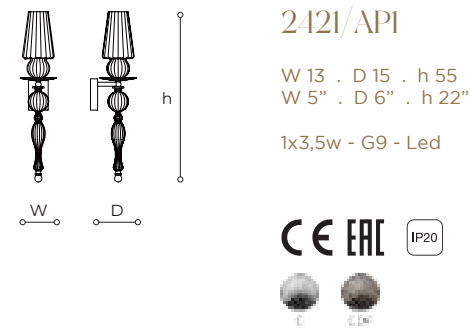

Ø 54 . h¹ 78 . h² 10-100
Ø 21" . h¹ 31" . h² 4-39"

6x6w - E14 - Led

1030/70

Ø 70 . h¹ 90 . h² 10-100
Ø 28" . h¹ 35" . h² 4-39"

10x6w - E14 - Led

2421

ALBATROS

SUSPENSION

2421/12

Ø 95 . h¹ 80 . h² 10-100
Ø 37" . h¹ 31" . h² 4-39"

12x3,5w - G9 - Led

2421/12+6

Ø 139 . h¹ 98 . h² 10-100
Ø 55" . h¹ 39" . h² 4-39"

18x3,5w - G9 - Led

WALL

5103 SUSPENSION