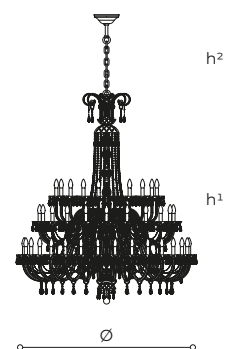

Ø 100 . h¹ 75 . h² 10-100
 Ø 39" . h¹ 30" . h² 4-39"

18x6w - E14 - Led

117/20+10

Ø 115 . h¹ 130 . h² 10-100
 Ø 45" . h¹ 51" . h² 4-39"

30x6w - E14 - Led

117/30+20+10

Ø 150 . h¹ 170 . h² 10-100
 Ø 59" . h¹ 67" . h² 4-39"