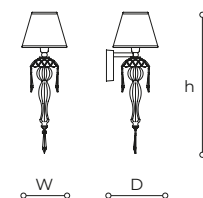

W 145 . D 145 . h¹ 72 . h² 10-100
W 57" . D 57" . h¹ 28" . h² 4-39"

20x6w - E14 - Led

WALL

328/AP2

W 34 . D 20 . h 24
W 13" . D 8" . h 9"

2x6w - E14 - Led

348
VOGUE

WALL