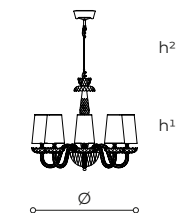

284

SUSPENSION