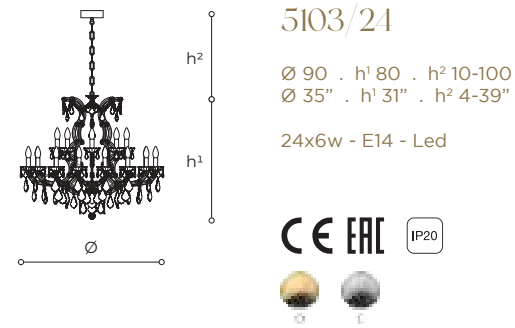

5103 SUSPENSION