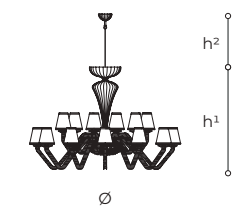

2420/12

Ø 100 . h¹ 80 . h² 10-100
Ø 39" . h¹ 31" . h² 4-39"

12x6w - E14 - Led