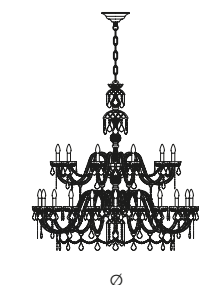

165/16+8

Ø 105 . h¹ 110 . h² 10-100
Ø 41" . h¹ 43" . h² 4-39"

24x6w - E14 - Led