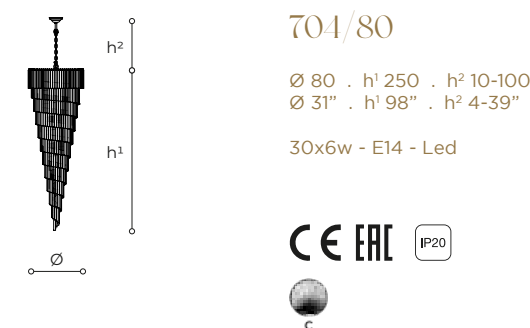

575
ETOILE

SUSPENSION