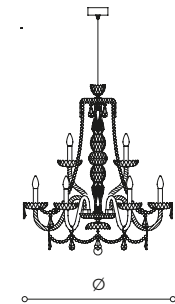

281/8+4
 Ø 84 . h¹ 73 . h² 10-100
 Ø 33" . h¹ 29" . h² 4-39"
 12x6w - E14 - Led

281/15+10+5
 Ø 105 . h¹ 122 . h² 10-100
 Ø 41" . h¹ 48" . h² 4-39"
 30x6w - E14 - Led

WALL

281/AP2
 W 27 . D 21 . h 27
 W 11" . D 8" . h 11"
 2x6w - E14 - Led

282

SUSPENSION

282/6
 Ø 74 . h¹ 75 . h² 10-100
 Ø 29" . h¹ 30" . h² 4-39"
 6x6w - E14 - Led

282/8
 Ø 82 . h¹ 75 . h² 10-100
 Ø 32" . h¹ 30" . h² 4-39"
 8x6w - E14 - Led

282/12+6
 Ø 110 . h¹ 100 . h² 10-100
 Ø 43" . h¹ 39" . h² 4-39"
 18x6w - E14 - Led