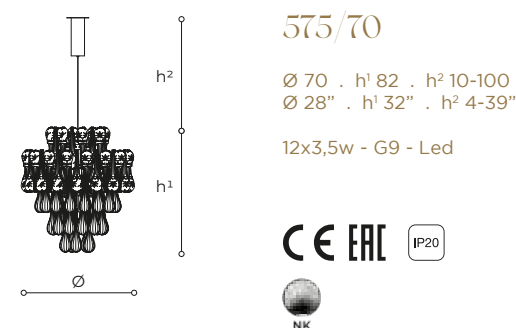

575
ETOILE

SUSPENSION