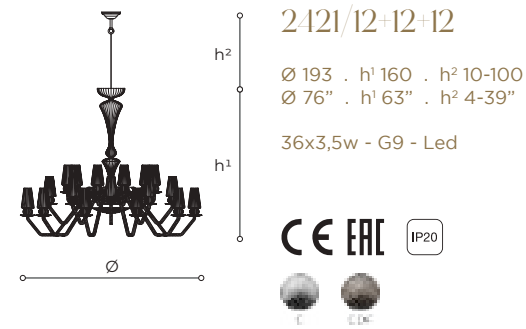

WALL

5103 SUSPENSION

5104 SUSPENSION

8038 TABLE

8052 TABLE