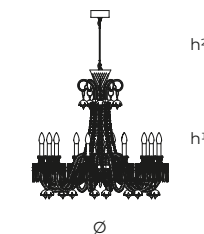

282/15+10+5
 Ø 135 . h¹ 150 . h² 10-100
 Ø 53" . h¹ 59" . h² 4-39"
 30x6w - E14 - Led

282/20+20+10+10
 Ø 155 . h¹ 200 . h² 10-100
 Ø 61" . h¹ 79" . h² 4-39"
 60x6w - E14 - Led

283
 DOGMA

SUSPENSION

283/6
 Ø 75 . h¹ 70 . h² 10-100
 Ø 30" . h¹ 28" . h² 4-39"
 6x6w - E14 - Led

283/10
 Ø 85 . h¹ 80 . h² 10-100
 Ø 33" . h¹ 31" . h² 4-39"
 10x6w - E14 - Led

283/9+9
 Ø 100 . h¹ 110 . h² 10-100
 Ø 39" . h¹ 43" . h² 4-39"
 18x6w - E14 - Led

283/12+12
 Ø 110 . h¹ 130 . h² 10-100
 Ø 43" . h¹ 51" . h² 4-39"
 24x6w - E14 - Led