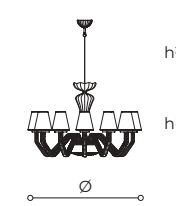

SUSPENSION