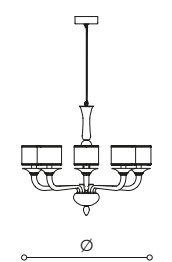

434

SUSPENSION