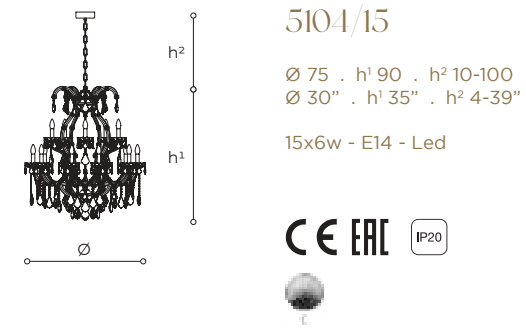

5104 SUSPENSION