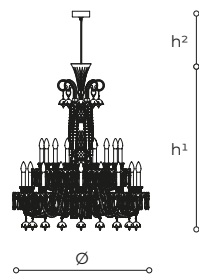

283/10
 Ø 85 . h¹ 80 . h² 10-100
 Ø 33" . h¹ 31" . h² 4-39"
 10x6w - E14 - Led

283/9+9
 Ø 100 . h¹ 110 . h² 10-100
 Ø 39" . h¹ 43" . h² 4-39"
 18x6w - E14 - Led

283/12+12
 Ø 110 . h¹ 130 . h² 10-100
 Ø 43" . h¹ 51" . h² 4-39"
 24x6w - E14 - Led