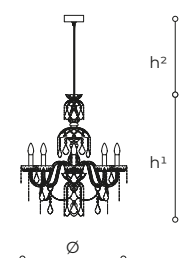

165

ROMANTIC

SUSPENSION