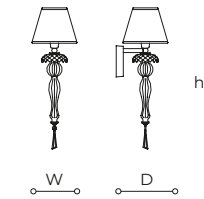

349
VOGUE

WALL