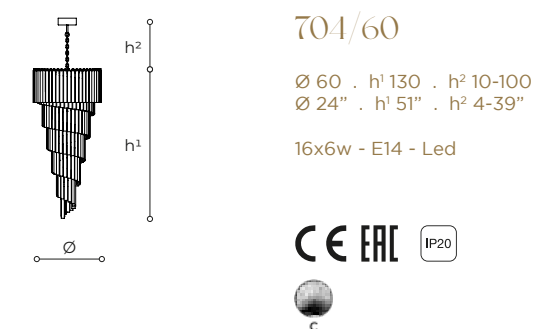

Ø 108 . h¹ 100 . h² 10-100
Ø 43" . h¹ 39" . h² 4-39"

20x6w - E14 - Led

462/6+12+6

Ø 117 . h¹ 109 . h² 10-100
Ø 46" . h¹ 43" . h² 4-39"

24x6w - E14 - Led

WALL

704

SUSPENSION