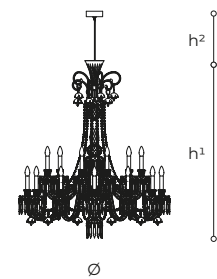

282/15+10+5
 Ø 135 . h¹ 150 . h² 10-100
 Ø 53" . h¹ 59" . h² 4-39"
 30x6w - E14 - Led

282/20+20+10+10
 Ø 155 . h¹ 200 . h² 10-100
 Ø 61" . h¹ 79" . h² 4-39"
 60x6w - E14 - Led

283
 DOGMA

SUSPENSION

283/6
 Ø 75 . h¹ 70 . h² 10-100
 Ø 30" . h¹ 28" . h² 4-39"
 6x6w - E14 - Led

283/10
 Ø 85 . h¹ 80 . h² 10-100
 Ø 33" . h¹ 31" . h² 4-39"
 10x6w - E14 - Led

283/9+9
 Ø 100 . h¹ 110 . h² 10-100
 Ø 39" . h¹ 43" . h² 4-39"
 18x6w - E14 - Led

283/12+12
 Ø 110 . h¹ 130 . h² 10-100
 Ø 43" . h¹ 51" . h² 4-39"
 24x6w - E14 - Led