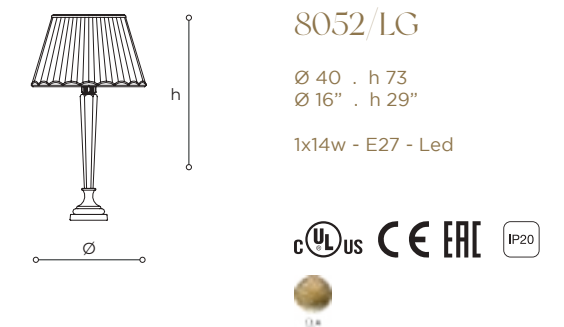

WALL

5103 SUSPENSION

5104 SUSPENSION

8038 TABLE

8052 TABLE