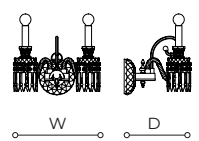

283/9+9
Ø 100 . h¹ 110 . h² 10-100
Ø 39" . h¹ 43" . h² 4-39"
18x6w - E14 - Led

283/12+12
Ø 110 . h¹ 130 . h² 10-100
Ø 43" . h¹ 51" . h² 4-39"
24x6w - E14 - Led

283/AP5
W 54 . D 38 . h 47
W 21" . D 15" . h 19"
5x6w - E14 - Led

283/16+8+4
Ø 125 . h¹ 150 . h² 10-100
Ø 49" . h¹ 59" . h² 4-39"
28x6w - E14 - Led

283/20+10+5
Ø 180 . h¹ 180 . h² 10-100
Ø 71" . h¹ 71" . h² 4-39"
35x6w - E14 - Led

283/73
Ø 247 . h¹ 350 . h² 10-100
Ø 97" . h¹ 138" . h² 4-39"
73x6w - E14 - Led

284

SUSPENSION

284/8
Ø 74 . h¹ 65 . h² 10-100
Ø 29" . h¹ 26" . h² 4-39"
8x6w - E14 - Led

284/8+4
Ø 86 . h¹ 86 . h² 10-100
Ø 34" . h¹ 34" . h² 4-39"
12x6w - E14 - Led

284/12+6+3
Ø 120 . h¹ 140 . h² 10-100
Ø 47" . h¹ 55" . h² 4-39"
21x6w - E14 - Led

284/16+8+4
Ø 140 . h¹ 140 . h² 10-100
Ø 55" . h¹ 55" . h² 4-39"
28x6w - E14 - Led

284/16+16+8+4
Ø 180 . h¹ 180 . h² 10-100
Ø 71" . h¹ 71" . h² 4-39"
44x6w - E14 - Led

WALL

283/AP2
W 30 . D 30 . h 23
W 12" . D 12" . h 9"
2x6w - E14 - Led

283/AP3
W 45 . D 38 . h 23
W 18" . D 15" . h 9"
3x6w - E14 - Led