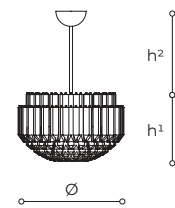

705

SUSPENSION