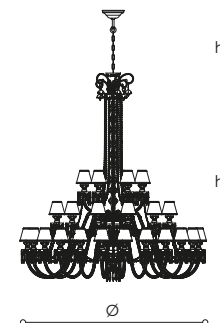

248/20+10+5
Ø 150 . h¹ 180 . h² 10-100
Ø 59" . h¹ 71" . h² 4-39"
35x6w - E14 - Led