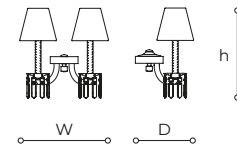

WALL

252/AP2
W 38 . D 24 . h 39
W 15" . D 9" . h 15"
2x3,5w - G9 - Led

281
EVOQUE

SUSPENSION

281/6
Ø 70 . h¹ 64 . h² 10-100
Ø 28" . h¹ 25" . h² 4-39"
6x6w - E14 - Led

281/8+4
Ø 84 . h¹ 73 . h² 10-100
Ø 33" . h¹ 29" . h² 4-39"
12x6w - E14 - Led

281/15+10+5
Ø 105 . h¹ 122 . h² 10-100
Ø 41" . h¹ 48" . h² 4-39"
30x6w - E14 - Led

WALL

281/AP2
W 27 . D 21 . h 27
W 11" . D 8" . h 11"
2x6w - E14 - Led

282

SUSPENSION

282/6
Ø 74 . h¹ 75 . h² 10-100
Ø 29" . h¹ 30" . h² 4-39"
6x6w - E14 - Led

282/8
Ø 82 . h¹ 75 . h² 10-100
Ø 32" . h¹ 30" . h² 4-39"
8x6w - E14 - Led

282/12+6
Ø 110 . h¹ 100 . h² 10-100
Ø 43" . h¹ 39" . h² 4-39"
18x6w - E14 - Led

282/15+10+5
Ø 135 . h¹ 150 . h² 10-100
Ø 53" . h¹ 59" . h² 4-39"
30x6w - E14 - Led

282/20+20+10+10
Ø 155 . h¹ 200 . h² 10-100
Ø 61" . h¹ 79" . h² 4-39"
60x6w - E14 - Led

283
DOGMA

SUSPENSION

283/6
Ø 75 . h¹ 70 . h² 10-100
Ø 30" . h¹ 28" . h² 4-39"
6x6w - E14 - Led

283/10
Ø 85 . h¹ 80 . h² 10-100
Ø 33" . h¹ 31" . h² 4-39"
10x6w - E14 - Led