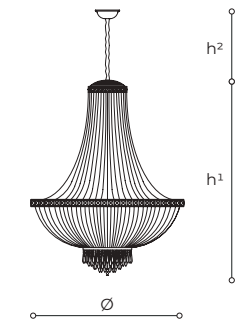

1030/100

Ø 100 . h¹ 137 . h² 10-100
Ø 39" . h¹ 54" . h² 4-39"

20x6w - E14 - Led

735

EGO