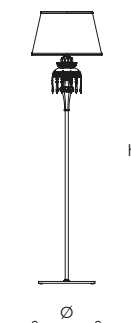

248/12+6
Ø 100 . h¹ 110 . h² 10-100
Ø 39" . h¹ 43" . h² 4-39"
18x6w - E14 - Led

248/16+8
Ø 110 . h¹ 115 . h² 10-100
Ø 43" . h¹ 45" . h² 4-39"
24x6w - E14 - Led

248/AP5
W 50 . D 40 . h 50
W 20" . D 16" . h 20"
5x6w - E14 - Led

248/20+10+5
Ø 150 . h¹ 180 . h² 10-100
Ø 59" . h¹ 71" . h² 4-39"
35x6w - E14 - Led

248/24+12+6
Ø 180 . h¹ 180 . h² 10-100
Ø 71" . h¹ 71" . h² 4-39"
42x6w - E14 - Led

248/32+16+8
Ø 240 . h¹ 200 . h² 10-100
Ø 94" . h¹ 79" . h² 4-39"
56x6w - E14 - Led

FLOOR

248/P
Ø 45 . h 175
Ø 18" . h 69"
1x14w - E27 - Led

252
PREZIOSO

SUSPENSION

252/6
Ø 45 . h¹ 60 . h² 10-100
Ø 18" . h¹ 24" . h² 4-39"
6x3,5w - G9 - Led

252/8+4
Ø 70 . h¹ 80 . h² 10-100
Ø 28" . h¹ 31" . h² 4-39"
12x3,5w - G9 - Led

252/12+6
Ø 100 . h¹ 80 . h² 10-100
Ø 39" . h¹ 31" . h² 4-39"
18x3,5w - G9 - Led

252/12+6+3
Ø 114 . h¹ 98 . h² 10-100
Ø 45" . h¹ 39" . h² 4-39"
21x3,5w - G9 - Led

WALL

248/AP2
W 37 . D 30 . h 34
W 15" . D 12" . h 13"
2x6w - E14 - Led

248/AP3
W 42 . D 34 . h 34
W 17" . D 13" . h 13"
3x6w - E14 - Led