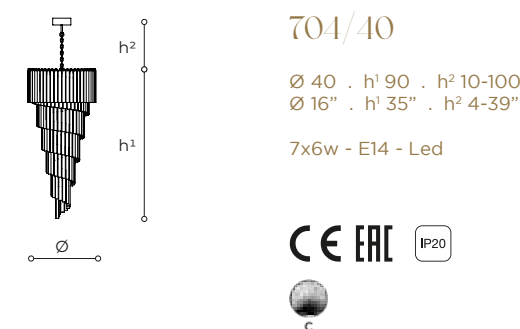

Ø 108 . h¹ 100 . h² 10-100
Ø 43" . h¹ 39" . h² 4-39"

20x6w - E14 - Led

462/6+12+6

Ø 117 . h¹ 109 . h² 10-100
Ø 46" . h¹ 43" . h² 4-39"

24x6w - E14 - Led

WALL

704

SUSPENSION