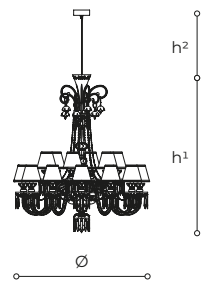

248/12+6
Ø 100 . h¹ 110 . h² 10-100
Ø 39" . h¹ 43" . h² 4-39"
18x6w - E14 - Led

248/16+8
Ø 110 . h¹ 115 . h² 10-100
Ø 43" . h¹ 45" . h² 4-39"
24x6w - E14 - Led

248/AP5
W 50 . D 40 . h 50
W 20" . D 16" . h 20"
5x6w - E14 - Led

248/20+10+5
Ø 150 . h¹ 180 . h² 10-100
Ø 59" . h¹ 71" . h² 4-39"
35x6w - E14 - Led

248/24+12+6
Ø 180 . h¹ 180 . h² 10-100
Ø 71" . h¹ 71" . h² 4-39"
42x6w - E14 - Led

248/32+16+8
Ø 240 . h¹ 200 . h² 10-100
Ø 94" . h¹ 79" . h² 4-39"
56x6w - E14 - Led

FLOOR

248/P
Ø 45 . h 175
Ø 18" . h 69"
1x14w - E27 - Led

252
PREZIOSO

SUSPENSION

252/6
Ø 45 . h¹ 60 . h² 10-100
Ø 18" . h¹ 24" . h² 4-39"
6x3,5w - G9 - Led

252/8+4
Ø 70 . h¹ 80 . h² 10-100
Ø 28" . h¹ 31" . h² 4-39"
12x3,5w - G9 - Led

252/12+6
Ø 100 . h¹ 80 . h² 10-100
Ø 39" . h¹ 31" . h² 4-39"
18x3,5w - G9 - Led

252/12+6+3
Ø 114 . h¹ 98 . h² 10-100
Ø 45" . h¹ 39" . h² 4-39"
21x3,5w - G9 - Led

WALL

248/AP2
W 37 . D 30 . h 34
W 15" . D 12" . h 13"
2x6w - E14 - Led

248/AP3
W 42 . D 34 . h 34
W 17" . D 13" . h 13"
3x6w - E14 - Led