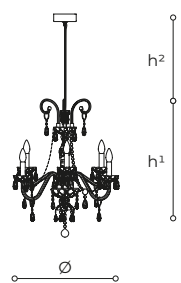

117

SUSPENSION