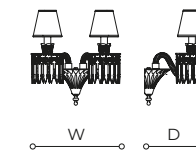

WALL

445/AP2

W 42 . D 16 . h 26
W 17" . D 6" . h 10"

2x6w - E14 - Led

456
STENO

SUSPENSION

456/8

Ø 70 . h¹ 65 . h² 10-100
Ø 28" . h¹ 26" . h² 4-39"

8x6w - E14 - Led

456/12

Ø 98 . h¹ 68 . h² 10-100
Ø 39" . h¹ 27" . h² 4-39"

12x6w - E14 - Led

456/12+6

Ø 113 . h¹ 103 . h² 10-100
Ø 44" . h¹ 41" . h² 4-39"

18x6w - E14 - Led

457
MILO

SUSPENSION

457/16

Ø 120 . h¹ 56 . h² 10-100
Ø 47" . h¹ 22" . h² 4-39"

16x6w - E14 - Led

461
MARGOT

SUSPENSION

461/12A

Ø 106 . h¹ 45 . h² 65
Ø 42" . h¹ 18" . h² 26"

12x6w - E14 - Led

461/12B

Ø 106 . h¹ 45 . h² 85
Ø 42" . h¹ 18" . h² 33"

12x6w - E14 - Led

461/12C

Ø 106 . h¹ 45 . h² 105
Ø 42" . h¹ 18" . h² 41"

12x6w - E14 - Led

WALL

461/AP2

W 40 . D 29 . h 43
W 16" . D 11" . h 17"

2x6W E14 - Led

462
EGLE

SUSPENSION

462/5+10+5

Ø 108 . h¹ 100 . h² 10-100
Ø 43" . h¹ 39" . h² 4-39"

20x6w - E14 - Led

462/6+12+6

Ø 117 . h¹ 109 . h² 10-100
Ø 46" . h¹ 43" . h² 4-39"

24x6w - E14 - Led