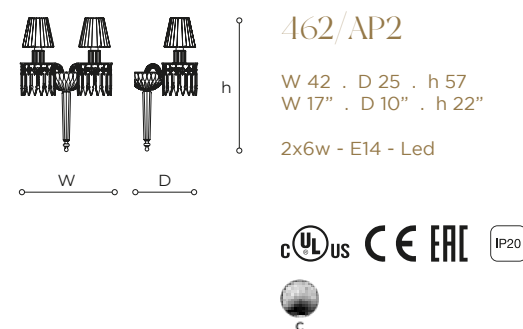

Ø 108 . h¹ 100 . h² 10-100
Ø 43" . h¹ 39" . h² 4-39"

20x6w - E14 - Led

462/6+12+6

Ø 117 . h¹ 109 . h² 10-100
Ø 46" . h¹ 43" . h² 4-39"

24x6w - E14 - Led

WALL

704

SUSPENSION