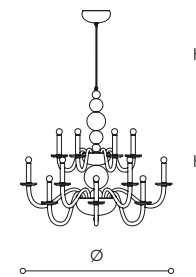

456/8

Ø 70 . h¹ 65 . h² 10-100
Ø 28" . h¹ 26" . h² 4-39"

8x6w - E14 - Led

456/12

Ø 98 . h¹ 68 . h² 10-100
Ø 39" . h¹ 27" . h² 4-39"

12x6w - E14 - Led

456/12+6

Ø 113 . h¹ 103 . h² 10-100
Ø 44" . h¹ 41" . h² 4-39"