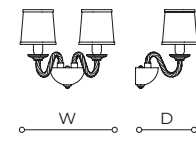

WALL

445/AP2

W 42 . D 16 . h 26
W 17" . D 6" . h 10"

2x6w - E14 - Led

456
STENO

SUSPENSION

456/8

Ø 70 . h¹ 65 . h² 10-100
Ø 28" . h¹ 26" . h² 4-39"

8x6w - E14 - Led

456/12

Ø 98 . h¹ 68 . h² 10-100
Ø 39" . h¹ 27" . h² 4-39"

12x6w - E14 - Led

456/12+6

Ø 113 . h¹ 103 . h² 10-100
Ø 44" . h¹ 41" . h² 4-39"

18x6w - E14 - Led

457
MILO

SUSPENSION

457/16

Ø 120 . h¹ 56 . h² 10-100
Ø 47" . h¹ 22" . h² 4-39"

16x6w - E14 - Led

461
MARGOT

SUSPENSION

461/12A

Ø 106 . h¹ 45 . h² 65
Ø 42" . h¹ 18" . h² 26"

12x6w - E14 - Led

461/12B

Ø 106 . h¹ 45 . h² 85
Ø 42" . h¹ 18" . h² 33"

12x6w - E14 - Led

461/12C

Ø 106 . h¹ 45 . h² 105
Ø 42" . h¹ 18" . h² 41"

12x6w - E14 - Led

WALL

461/AP2

W 40 . D 29 . h 43
W 16" . D 11" . h 17"

2x6W E14 - Led

462
EGLE

SUSPENSION

462/5+10+5

Ø 108 . h¹ 100 . h² 10-100
Ø 43" . h¹ 39" . h² 4-39"

20x6w - E14 - Led

462/6+12+6

Ø 117 . h¹ 109 . h² 10-100
Ø 46" . h¹ 43" . h² 4-39"

24x6w - E14 - Led