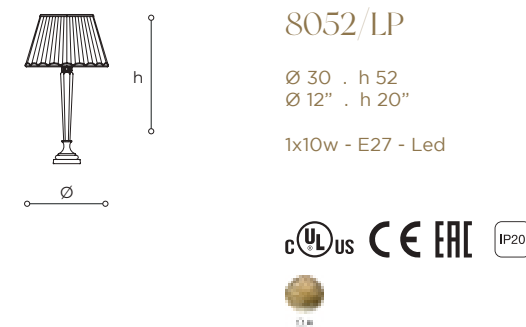

WALL

5103 SUSPENSION

5104 SUSPENSION

8038 TABLE

8052 TABLE