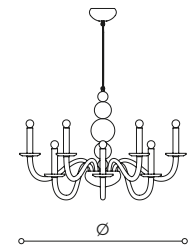

456/8

Ø 70 . h¹ 65 . h² 10-100
Ø 28" . h¹ 26" . h² 4-39"

8x6w - E14 - Led

456/12

Ø 98 . h¹ 68 . h² 10-100
Ø 39" . h¹ 27" . h² 4-39"

12x6w - E14 - Led

456/12+6

Ø 113 . h¹ 103 . h² 10-100
Ø 44" . h¹ 41" . h² 4-39"