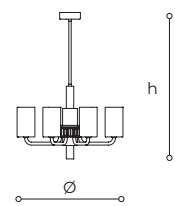

735/8

Ø 76 . h 106
Ø 30" . h 42"

8x6w - E14 - Led

735/12+6

Ø 104 . h 106
Ø 41" . h 42"

18x6w - E14 - Led

2420

LIBELLULA