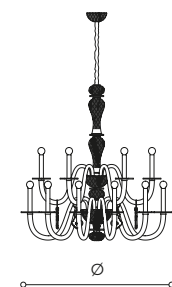

429
ZENO

SUSPENSION

429/8

Ø 72 . h¹ 74 . h² 10-100
Ø 28" . h¹ 29" . h² 4-39"

8x6w - E14 - Led

429/8+4

Ø 72 . h¹ 74 . h² 10-100
Ø 28" . h¹ 29" . h² 4-39"

12x6w - E14 - Led