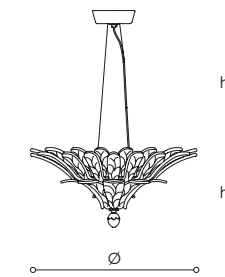

50/70
 Ø 67 . h 40
 Ø 26" . h 16"
 11x6w - E14 - Led

60

SUSPENSION

60/55-3C
 Ø 57 . h¹ 25 . h² 10-100
 Ø 22" . h¹ 10" . h² 4-39"
 3x6w - E14 - Led

60/70-3C
 Ø 70 . h¹ 34 . h² 10-100
 Ø 28" . h¹ 13" . h² 4-39"
 11x6w - E14 - Led