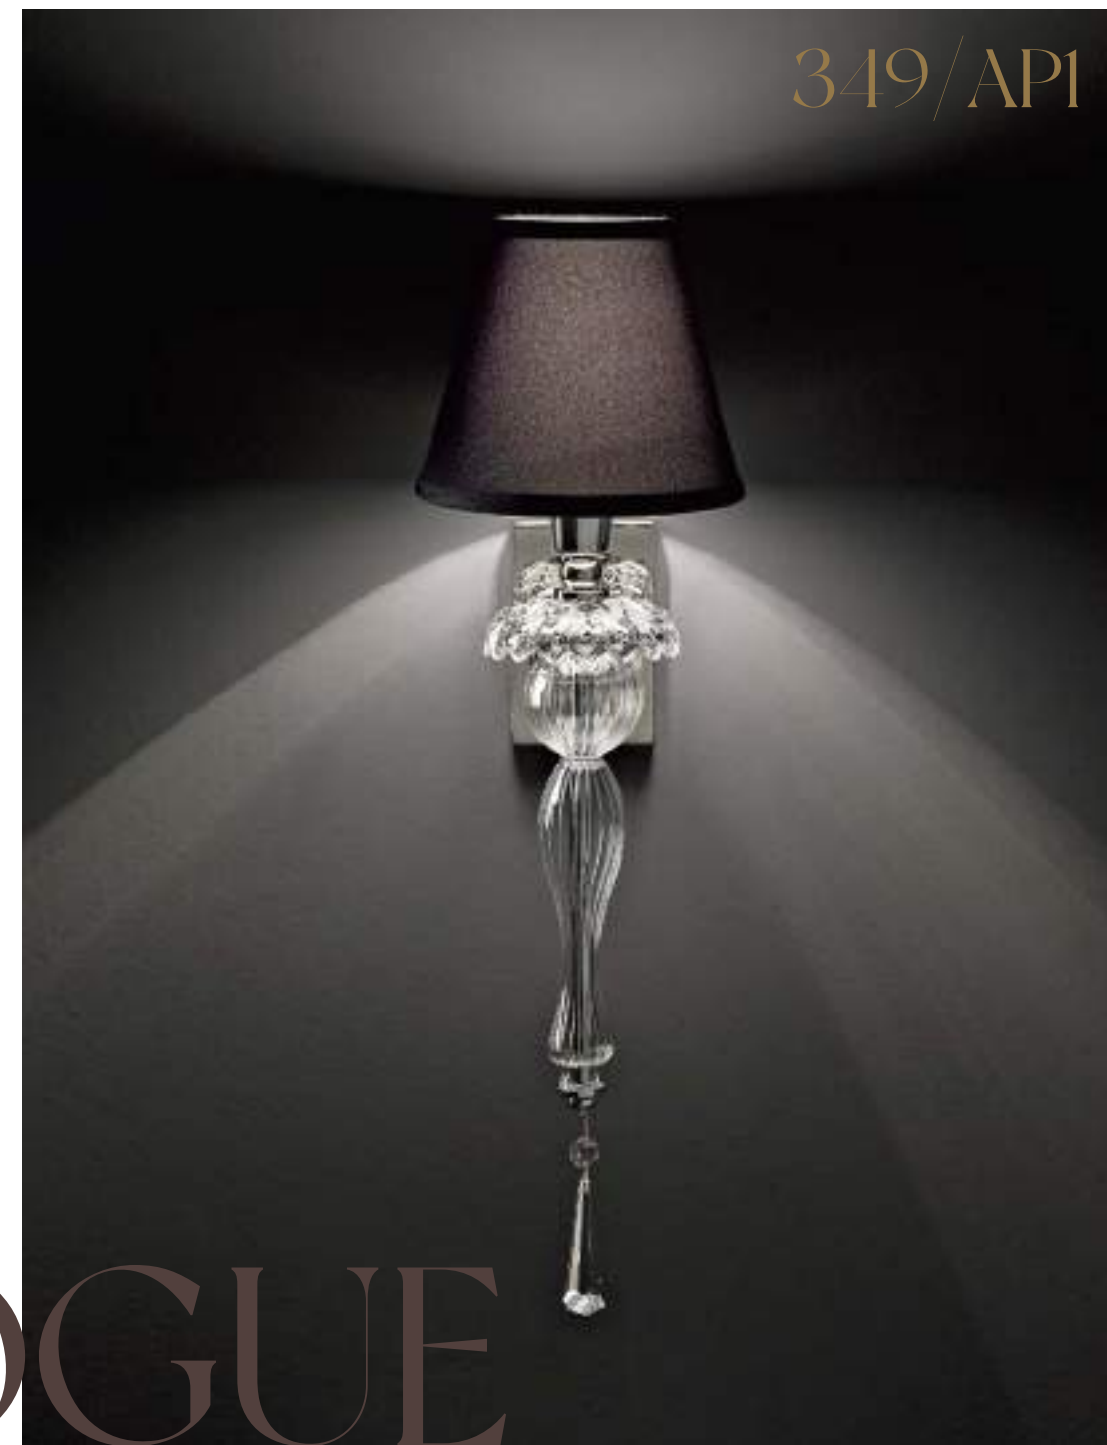

349/API

VOGUE

Lampade a parete in cristallo intagliato e vetro rigato, struttura in metallo con finitura nichel e canna di fucile, diffusore in tessuto bianco o nero e pendagliera in cristallo.

Wall lamp in carved crystal and glass, metal with nickel or iron grey finish, white or black fabric diffuser and crystal pendants.