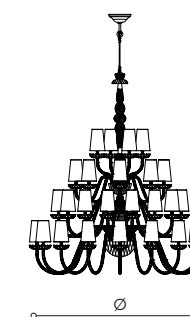

283/AP5
 W 54 . D 38 . h 47
 W 21" . D 15" . h 19"
 5x6w - E14 - Led

283/16+8+4
 Ø 125 . h¹ 150 . h² 10-100
 Ø 49" . h¹ 59" . h² 4-39"
 28x6w - E14 - Led

283/20+10+5
 Ø 180 . h¹ 180 . h² 10-100
 Ø 71" . h¹ 71" . h² 4-39"
 35x6w - E14 - Led

283/73
 Ø 247 . h¹ 350 . h² 10-100
 Ø 97" . h¹ 138" . h² 4-39"
 73x6w - E14 - Led

284

SUSPENSION

284/8
 Ø 74 . h¹ 65 . h² 10-100
 Ø 29" . h¹ 26" . h² 4-39"
 8x6w - E14 - Led

284/8+4
 Ø 86 . h¹ 86 . h² 10-100
 Ø 34" . h¹ 34" . h² 4-39"
 12x6w - E14 - Led

284/12+6+3
 Ø 120 . h¹ 140 . h² 10-100
 Ø 47" . h¹ 55" . h² 4-39"
 21x6w - E14 - Led

284/16+8+4
 Ø 140 . h¹ 140 . h² 10-100
 Ø 55" . h¹ 55" . h² 4-39"
 28x6w - E14 - Led

284/16+16+8+4
 Ø 180 . h¹ 180 . h² 10-100
 Ø 71" . h¹ 71" . h² 4-39"
 44x6w - E14 - Led