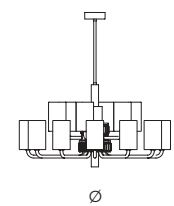

735/8

Ø 76 . h 106
Ø 30" . h 42"

8x6w - E14 - Led

735/12+6

Ø 104 . h 106
Ø 41" . h 42"

18x6w - E14 - Led

2420

LIBELLULA