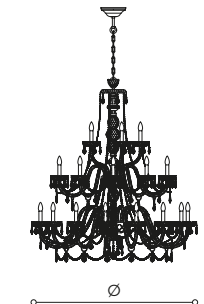

282

SUSPENSION

282/6
 Ø 74 . h¹ 75 . h² 10-100
 Ø 29" . h¹ 30" . h² 4-39"
 6x6w - E14 - Led

282/8
 Ø 82 . h¹ 75 . h² 10-100
 Ø 32" . h¹ 30" . h² 4-39"
 8x6w - E14 - Led

282/12+6
 Ø 110 . h¹ 100 . h² 10-100
 Ø 43" . h¹ 39" . h² 4-39"
 18x6w - E14 - Led