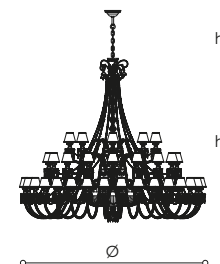

248/24+12+6
Ø 180 . h¹ 180 . h² 10-100
Ø 71" . h¹ 71" . h² 4-39"
42x6w - E14 - Led