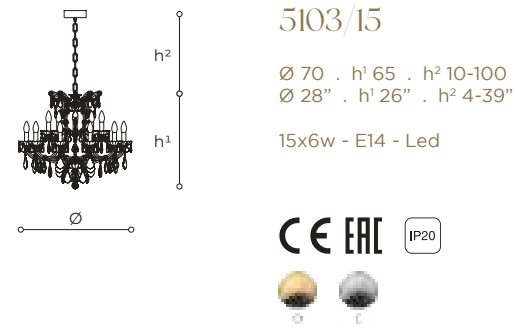

2421/12

Ø 95 . h¹ 80 . h² 10-100
Ø 37" . h¹ 31" . h² 4-39"

12x3,5w - G9 - Led

2421/12+6

Ø 139 . h¹ 98 . h² 10-100
Ø 55" . h¹ 39" . h² 4-39"

18x3,5w - G9 - Led

WALL

5103 SUSPENSION