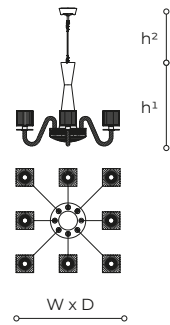

WALL

283/AP2
 W 30 . D 30 . h 23
 W 12" . D 12" . h 9"
 2x6w - E14 - Led

283/AP3
 W 45 . D 38 . h 23
 W 18" . D 15" . h 9"
 3x6w - E14 - Led

328
METROPOLITAN

SUSPENSION

328/8

W 85 . D 85 . h¹ 70 . h² 10-100
W 33" . D 33" . h¹ 28" . h² 4-39"