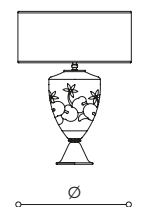

FLOOR

8052/OA

Ø 48 . h 177
Ø 19" . h 70"

1x14w - E27 - Led

8062

TABLE

8062/PD

Ø 32 . h 37
Ø 13" . h 15"

1x10w - E27 - Led

8062/GD

Ø 42 . h 58
Ø 17" . h 23"

1x14w - E27 - Led

8086

TABLE

8086/LG

Ø 44 . h 60
Ø 17" . h 24"

1x14w - E27 - Led

8088

TABLE

8088/P

Ø 50 . h 96
Ø 20" . h 38"

1x14w - E27 - Led

8088/G

Ø 53 . h 113
Ø 21" . h 44"

3x6w - E14 - Led

8104

TABLE

8104/LP

Ø 32 . h 38
Ø 13" . h 15"

1x10w - E27 - Led

8104/LG

Ø 42 . h 57
Ø 17" . h 22"

1x14w - E27 - Led

8400

MOSS

TABLE

8400/L

Ø 47 . h 73
Ø 19" . h 29"

1x14w - E27 - Led