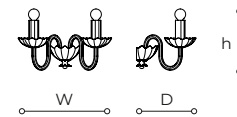

WALL

252/AP2
W 38 . D 24 . h 39
W 15" . D 9" . h 15"
2x3,5w - G9 - Led

281
EVOQUE

SUSPENSION

281/6
Ø 70 . h¹ 64 . h² 10-100
Ø 28" . h¹ 25" . h² 4-39"
6x6w - E14 - Led

281/8+4
Ø 84 . h¹ 73 . h² 10-100
Ø 33" . h¹ 29" . h² 4-39"
12x6w - E14 - Led

281/15+10+5
Ø 105 . h¹ 122 . h² 10-100
Ø 41" . h¹ 48" . h² 4-39"
30x6w - E14 - Led

WALL

281/AP2
W 27 . D 21 . h 27
W 11" . D 8" . h 11"
2x6w - E14 - Led

282

SUSPENSION

282/6
Ø 74 . h¹ 75 . h² 10-100
Ø 29" . h¹ 30" . h² 4-39"
6x6w - E14 - Led

282/8
Ø 82 . h¹ 75 . h² 10-100
Ø 32" . h¹ 30" . h² 4-39"
8x6w - E14 - Led

282/12+6
Ø 110 . h¹ 100 . h² 10-100
Ø 43" . h¹ 39" . h² 4-39"
18x6w - E14 - Led

282/15+10+5
Ø 135 . h¹ 150 . h² 10-100
Ø 53" . h¹ 59" . h² 4-39"
30x6w - E14 - Led

282/20+20+10+10
Ø 155 . h¹ 200 . h² 10-100
Ø 61" . h¹ 79" . h² 4-39"
60x6w - E14 - Led

283
DOGMA

SUSPENSION

283/6
Ø 75 . h¹ 70 . h² 10-100
Ø 30" . h¹ 28" . h² 4-39"
6x6w - E14 - Led

283/10
Ø 85 . h¹ 80 . h² 10-100
Ø 33" . h¹ 31" . h² 4-39"
10x6w - E14 - Led