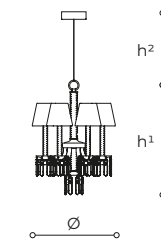

252
PREZIOSO

SUSPENSION