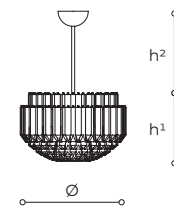

575
ETOILE

SUSPENSION

705

SUSPENSION

705/70

Ø 70 . h¹ 44 . h² 58
Ø 28" . h¹ 17" . h² 23"

12x3,5w - G9 - Led

705/90