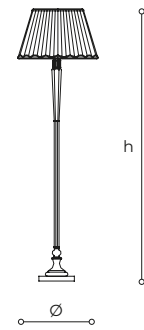

2421/12

Ø 95 . h¹ 80 . h² 10-100
Ø 37" . h¹ 31" . h² 4-39"

12x3,5w - G9 - Led

2421/12+6

Ø 139 . h¹ 98 . h² 10-100
Ø 55" . h¹ 39" . h² 4-39"

18x3,5w - G9 - Led

WALL

5103 SUSPENSION

5104 SUSPENSION

8038 TABLE

8052 TABLE

FLOOR

8052/OA

Ø 48 . h 177
Ø 19" . h 70"

1x14w - E27 - Led

8062