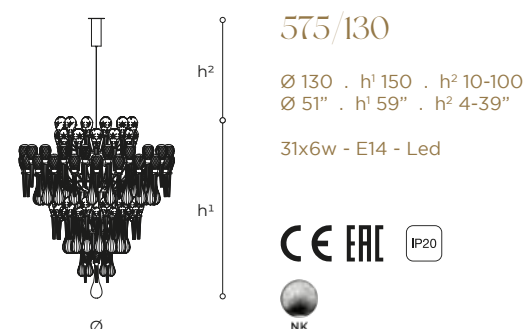

575
ETOILE

SUSPENSION