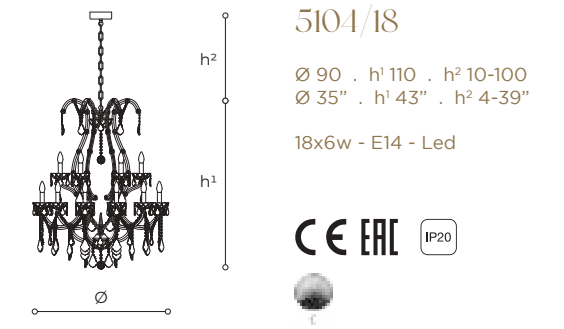

5104 SUSPENSION