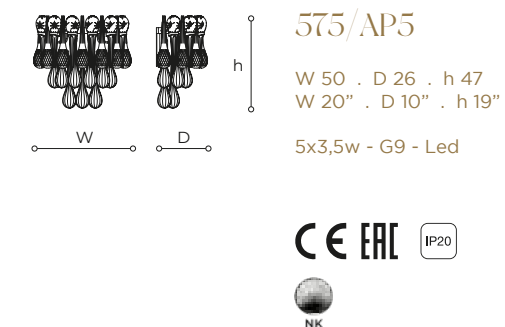

Ø 108 . h¹ 100 . h² 10-100
Ø 43" . h¹ 39" . h² 4-39"

20x6w - E14 - Led

462/6+12+6

Ø 117 . h¹ 109 . h² 10-100
Ø 46" . h¹ 43" . h² 4-39"

24x6w - E14 - Led

WALL

704

SUSPENSION