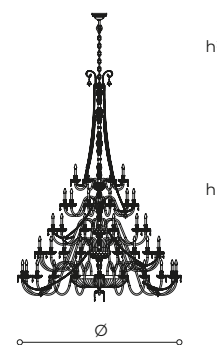

283/10
 Ø 85 . h¹ 80 . h² 10-100
 Ø 33" . h¹ 31" . h² 4-39"
 10x6w - E14 - Led

283/9+9
 Ø 100 . h¹ 110 . h² 10-100
 Ø 39" . h¹ 43" . h² 4-39"
 18x6w - E14 - Led

283/12+12
 Ø 110 . h¹ 130 . h² 10-100
 Ø 43" . h¹ 51" . h² 4-39"
 24x6w - E14 - Led

283/AP5
 W 54 . D 38 . h 47
 W 21" . D 15" . h 19"
 5x6w - E14 - Led

283/16+8+4
 Ø 125 . h¹ 150 . h² 10-100
 Ø 49" . h¹ 59" . h² 4-39"
 28x6w - E14 - Led

283/20+10+5
 Ø 180 . h¹ 180 . h² 10-100
 Ø 71" . h¹ 71" . h² 4-39"
 35x6w - E14 - Led