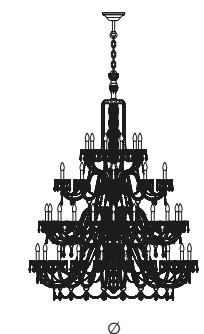

282/15+10+5
Ø 135 . h¹ 150 . h² 10-100
Ø 53" . h¹ 59" . h² 4-39"
30x6w - E14 - Led