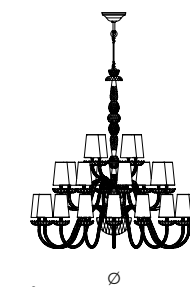

284/12+6+3
Ø 120 . h¹ 140 . h² 10-100
Ø 47" . h¹ 55" . h² 4-39"
21x6w - E14 - Led