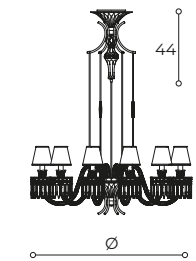

461/12B

Ø 106 . h¹ 45 . h² 85
Ø 42" . h¹ 18" . h² 33"

12x6w - E14 - Led