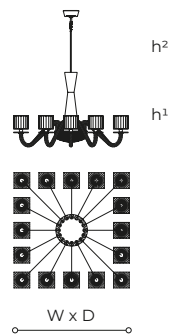

328/12

W 95 . D 95 . h¹ 70 . h² 10-100
W 37" . D 37" . h¹ 28" . h² 4-39"

12x6w - E14 - Led