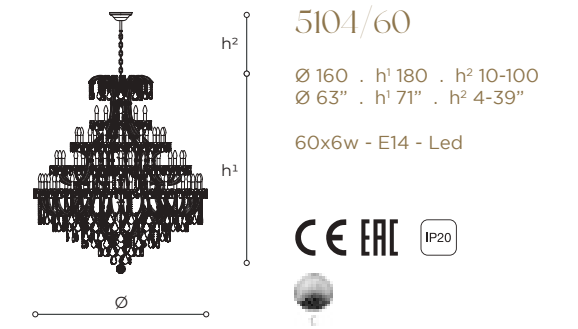

5104 SUSPENSION