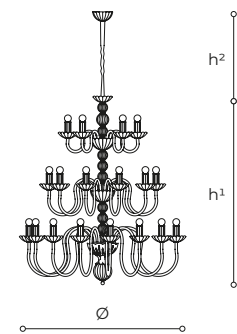

248/20+10+5
 Ø 150 . h¹ 180 . h² 10-100
 Ø 59" . h¹ 71" . h² 4-39"
 35x6w - E14 - Led

248/24+12+6
 Ø 180 . h¹ 180 . h² 10-100
 Ø 71" . h¹ 71" . h² 4-39"
 42x6w - E14 - Led

248/32+16+8
 Ø 240 . h¹ 200 . h² 10-100
 Ø 94" . h¹ 79" . h² 4-39"
 56x6w - E14 - Led

248/AP3
 W 42 . D 34 . h 34
 W 17" . D 13" . h 13"
 3x6w - E14 - Led

WALL

252/AP2
 W 38 . D 24 . h 39
 W 15" . D 9" . h 15"
 2x3,5w - G9 - Led

281
 EVOQUE

SUSPENSION

281/6
 Ø 70 . h¹ 64 . h² 10-100
 Ø 28" . h¹ 25" . h² 4-39"
 6x6w - E14 - Led

281/8+4
 Ø 84 . h¹ 73 . h² 10-100
 Ø 33" . h¹ 29" . h² 4-39"
 12x6w - E14 - Led

281/15+10+5
 Ø 105 . h¹ 122 . h² 10-100
 Ø 41" . h¹ 48" . h² 4-39"
 30x6w - E14 - Led

WALL

281/AP2
 W 27 . D 21 . h 27
 W 11" . D 8" . h 11"
 2x6w - E14 - Led