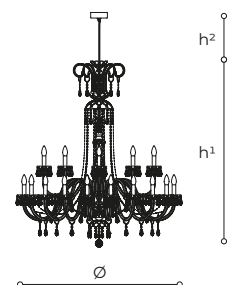

117/12+6

Ø 100 . h¹ 75 . h² 10-100
Ø 39" . h¹ 30" . h² 4-39"

18x6w - E14 - Led