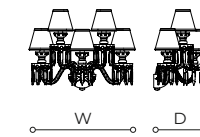

248/16+8
Ø 110 . h¹ 115 . h² 10-100
Ø 43" . h¹ 45" . h² 4-39"
24x6w - E14 - Led