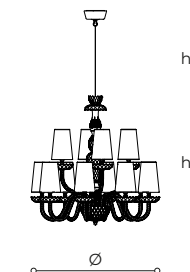

283/AP5
 W 54 . D 38 . h 47
 W 21" . D 15" . h 19"
 5x6w - E14 - Led

283/16+8+4
 Ø 125 . h¹ 150 . h² 10-100
 Ø 49" . h¹ 59" . h² 4-39"
 28x6w - E14 - Led

283/20+10+5
 Ø 180 . h¹ 180 . h² 10-100
 Ø 71" . h¹ 71" . h² 4-39"
 35x6w - E14 - Led

283/73
 Ø 247 . h¹ 350 . h² 10-100
 Ø 97" . h¹ 138" . h² 4-39"
 73x6w - E14 - Led

284

SUSPENSION

284/8
 Ø 74 . h¹ 65 . h² 10-100
 Ø 29" . h¹ 26" . h² 4-39"
 8x6w - E14 - Led

284/8+4
 Ø 86 . h¹ 86 . h² 10-100
 Ø 34" . h¹ 34" . h² 4-39"
 12x6w - E14 - Led