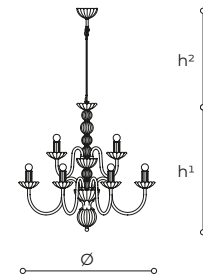

248/AP3
 W 42 . D 34 . h 34
 W 17" . D 13" . h 13"
 3x6w - E14 - Led

WALL

252/AP2
 W 38 . D 24 . h 39
 W 15" . D 9" . h 15"
 2x3,5w - G9 - Led

281
 EVOQUE

SUSPENSION

281/6
 Ø 70 . h¹ 64 . h² 10-100
 Ø 28" . h¹ 25" . h² 4-39"
 6x6w - E14 - Led

281/8+4
 Ø 84 . h¹ 73 . h² 10-100
 Ø 33" . h¹ 29" . h² 4-39"
 12x6w - E14 - Led

281/15+10+5
 Ø 105 . h¹ 122 . h² 10-100
 Ø 41" . h¹ 48" . h² 4-39"
 30x6w - E14 - Led

WALL

281/AP2
 W 27 . D 21 . h 27
 W 11" . D 8" . h 11"
 2x6w - E14 - Led