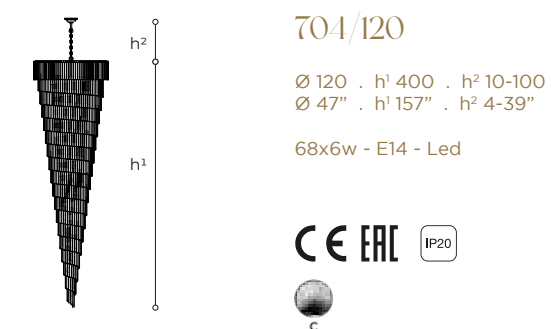

575
ETOILE

SUSPENSION