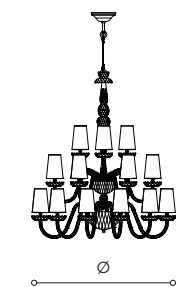

283/AP5
 W 54 . D 38 . h 47
 W 21" . D 15" . h 19"
 5x6w - E14 - Led

283/16+8+4
 Ø 125 . h¹ 150 . h² 10-100
 Ø 49" . h¹ 59" . h² 4-39"
 28x6w - E14 - Led

283/20+10+5
 Ø 180 . h¹ 180 . h² 10-100
 Ø 71" . h¹ 71" . h² 4-39"
 35x6w - E14 - Led

283/73
 Ø 247 . h¹ 350 . h² 10-100
 Ø 97" . h¹ 138" . h² 4-39"
 73x6w - E14 - Led

284

SUSPENSION

284/8
 Ø 74 . h¹ 65 . h² 10-100
 Ø 29" . h¹ 26" . h² 4-39"
 8x6w - E14 - Led

284/8+4
 Ø 86 . h¹ 86 . h² 10-100
 Ø 34" . h¹ 34" . h² 4-39"
 12x6w - E14 - Led