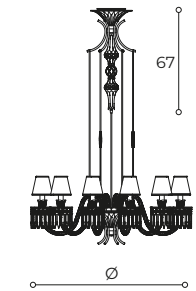

461/12A

Ø 106 . h¹ 45 . h² 65
Ø 42" . h¹ 18" . h² 26"

12x6w - E14 - Led

461/12B

Ø 106 . h¹ 45 . h² 85
Ø 42" . h¹ 18" . h² 33"

12x6w - E14 - Led

461/12C

Ø 106 . h¹ 45 . h² 105
Ø 42" . h¹ 18" . h² 41"