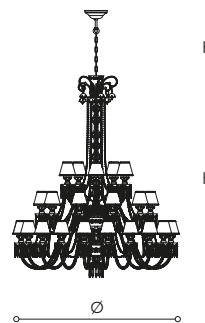

248/20+10+5
 Ø 150 . h¹ 180 . h² 10-100
 Ø 59" . h¹ 71" . h² 4-39"
 35x6w - E14 - Led

248/24+12+6
 Ø 180 . h¹ 180 . h² 10-100
 Ø 71" . h¹ 71" . h² 4-39"
 42x6w - E14 - Led

248/32+16+8
 Ø 240 . h¹ 200 . h² 10-100
 Ø 94" . h¹ 79" . h² 4-39"
 56x6w - E14 - Led