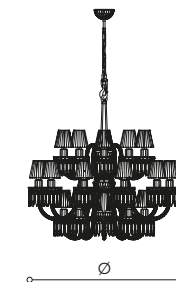

462
EGLE

SUSPENSION

462/5+10+5

Ø 108 . h¹ 100 . h² 10-100
Ø 43" . h¹ 39" . h² 4-39"

20x6w - E14 - Led