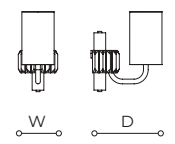

SUSPENSION

2420/12

Ø 100 . h¹ 80 . h² 10-100
Ø 39" . h¹ 31" . h² 4-39"

12x6w - E14 - Led

2420/12+6

Ø 144 . h¹ 94 . h² 10-100
Ø 57" . h¹ 37" . h² 4-39"

18x6w - E14 - Led

WALL