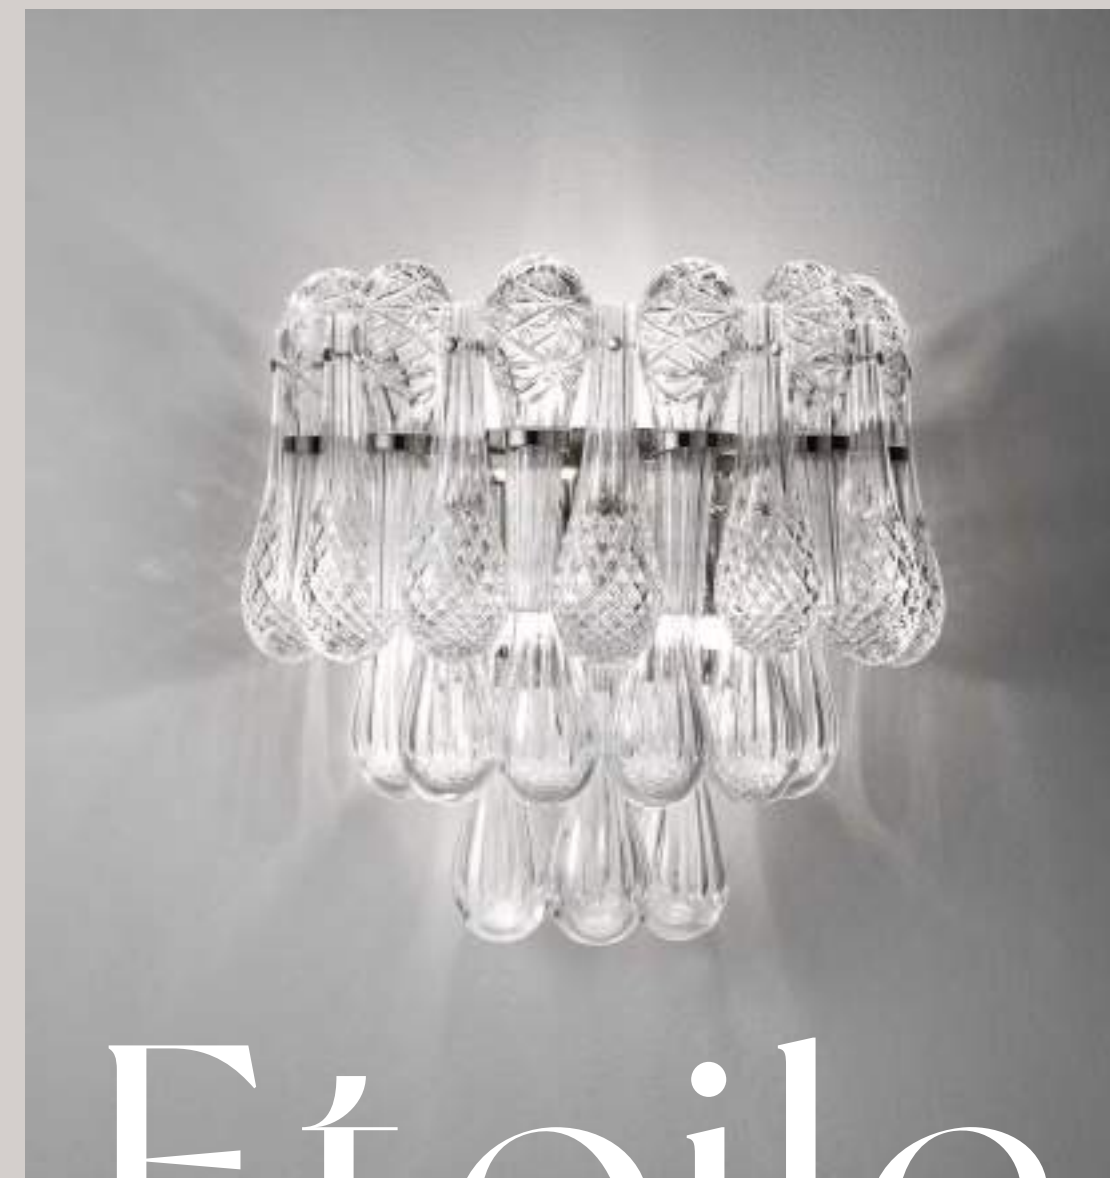

Design by

ROBERTA VITADELLO

STEFANO TRAVERSO

Etoile

375

Design by

ROBERTA VITADELLO

STEFANO TRAVERSO

Etoile

575/AP5

Opere d'arte luminose che portano un tocco di magia in ogni ambiente, trasformando gli spazi in scenari di pura meraviglia. *They are luminous artworks that bring a touch of magic to every environment, transforming spaces into stages of pure wonder.*