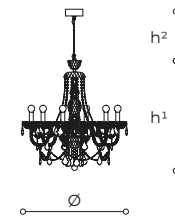

282

SUSPENSION