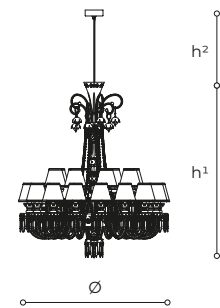

248/12+6
Ø 100 . h¹ 110 . h² 10-100
Ø 39" . h¹ 43" . h² 4-39"
18x6w - E14 - Led