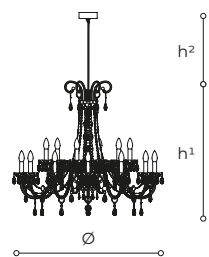

SUSPENSION

117/3+3

Ø 65 . h¹ 75 . h² 10-100
 Ø 26" . h¹ 30" . h² 4-39"

6x6w - E14 - Led

117/8+4

Ø 80 . h¹ 75 . h² 10-100
 Ø 31" . h¹ 30" . h² 4-39"

12x6w - E14 - Led

117/12+6