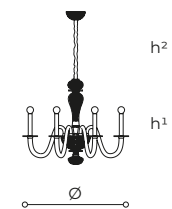

429
ZENO

SUSPENSION