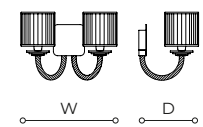

328
METROPOLITAN

SUSPENSION

328/8

W 85 . D 85 . h¹ 70 . h² 10-100
W 33" . D 33" . h¹ 28" . h² 4-39"

8x6w - E14 - Led

328/12

W 95 . D 95 . h¹ 70 . h² 10-100
W 37" . D 37" . h¹ 28" . h² 4-39"

12x6w - E14 - Led

328/16

W 110 . D 110 . h¹ 72 . h² 10-100
W 43" . D 43" . h¹ 28" . h² 4-39"

16x6w - E14 - Led

328/20

W 145 . D 145 . h¹ 72 . h² 10-100
W 57" . D 57" . h¹ 28" . h² 4-39"

20x6w - E14 - Led

WALL

328/AP2

W 34 . D 20 . h 24
W 13" . D 8" . h 9"

2x6w - E14 - Led

348
VOGUE

WALL

348/API

W 15 . D 18 . h 50
W 6" . D 7" . h 20"

1x6w - E14 - Led

349
VOGUE

WALL

349/API

W 15 . D 18 . h 50
W 6" . D 7" . h 20"

1x6w - E14 - Led

429
ZENO

SUSPENSION

429/8

Ø 72 . h¹ 74 . h² 10-100
Ø 28" . h¹ 29" . h² 4-39"

8x6w - E14 - Led

429/8+4

Ø 72 . h¹ 74 . h² 10-100
Ø 28" . h¹ 29" . h² 4-39"

12x6w - E14 - Led

429/12+6

Ø 100 . h¹ 100 . h² 10-100
Ø 39" . h¹ 39" . h² 4-39"

18x6w - E14 - Led

429/16+8

Ø 130 . h¹ 110 . h² 10-100
Ø 51" . h¹ 43" . h² 4-39"

24x6w - E14 - Led

434

SUSPENSION

434/8

Ø 80 . h¹ 70 . h² 10-100
Ø 31" . h¹ 28" . h² 4-39"

8x6w - E14 - Led

434/12+6

Ø 110 . h¹ 120 . h² 10-100
Ø 43" . h¹ 47" . h² 4-39"

18x6w - E14 - Led