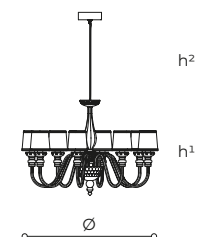

225

SUSPENSION