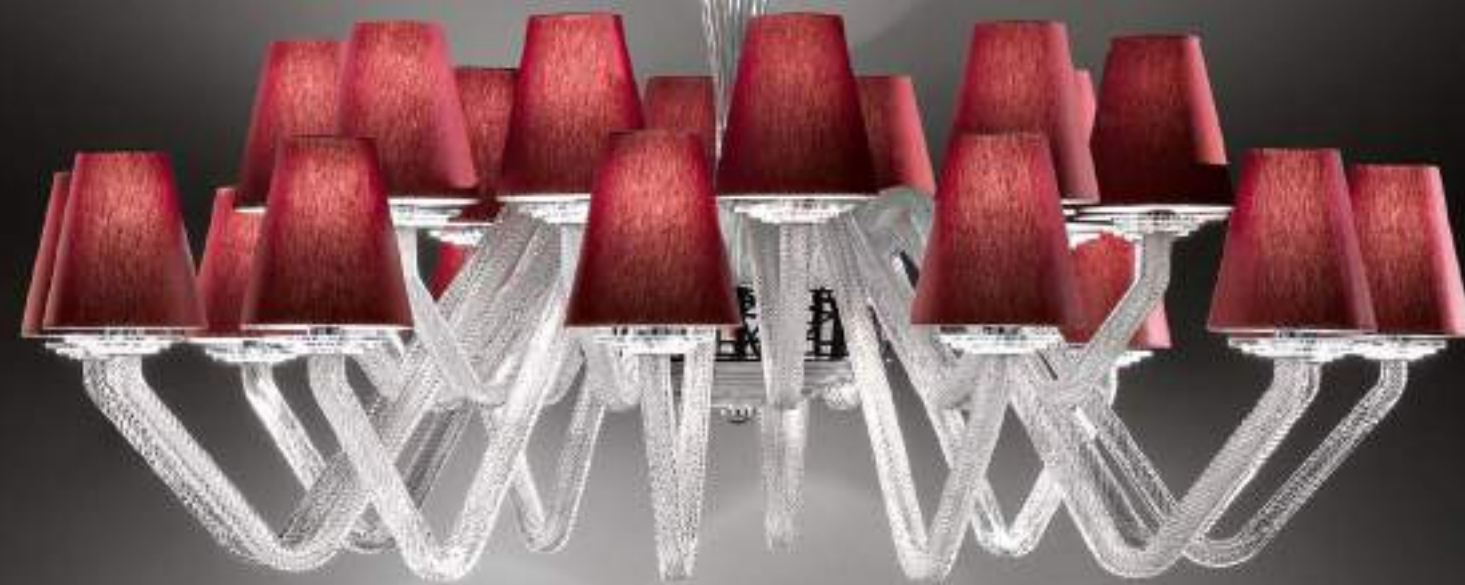

Design by

ROBERTA VITADELLO

GIADA CHERVATIN

Libellula

2420/12+12