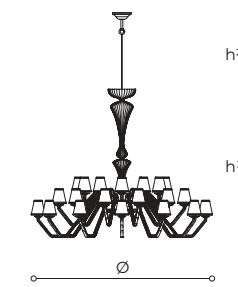

2420/12+12+12

Ø 200 . h¹ 160 . h² 10-100
Ø 79" . h¹ 63" . h² 4-39"

36x6w - E14 - Led

1030

MEMORY