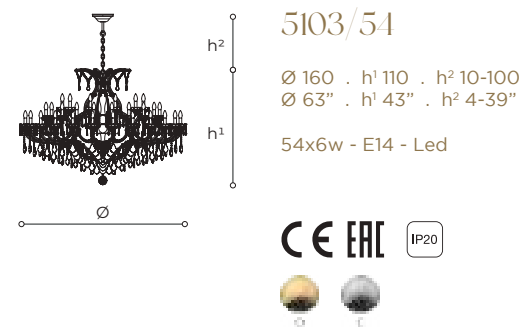

5103 SUSPENSION