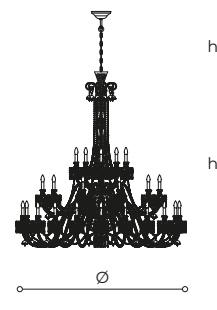

283/10
 Ø 85 . h¹ 80 . h² 10-100
 Ø 33" . h¹ 31" . h² 4-39"
 10x6w - E14 - Led

283/9+9
 Ø 100 . h¹ 110 . h² 10-100
 Ø 39" . h¹ 43" . h² 4-39"
 18x6w - E14 - Led

283/12+12
 Ø 110 . h¹ 130 . h² 10-100
 Ø 43" . h¹ 51" . h² 4-39"
 24x6w - E14 - Led

283/AP5
 W 54 . D 38 . h 47
 W 21" . D 15" . h 19"
 5x6w - E14 - Led

283/16+8+4
 Ø 125 . h¹ 150 . h² 10-100
 Ø 49" . h¹ 59" . h² 4-39"
 28x6w - E14 - Led

283/20+10+5
 Ø 180 . h¹ 180 . h² 10-100
 Ø 71" . h¹ 71" . h² 4-39"
 35x6w - E14 - Led