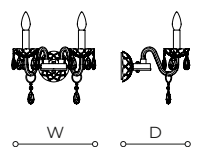

117

SUSPENSION

117/3+3

Ø 65 . h¹ 75 . h² 10-100
Ø 26" . h¹ 30" . h² 4-39"

6x6w - E14 - Led

117/8+4

Ø 80 . h¹ 75 . h² 10-100
Ø 31" . h¹ 30" . h² 4-39"

12x6w - E14 - Led

117/12+6

Ø 100 . h¹ 75 . h² 10-100
Ø 39" . h¹ 30" . h² 4-39"

18x6w - E14 - Led

117/20+10

Ø 115 . h¹ 130 . h² 10-100
Ø 45" . h¹ 51" . h² 4-39"

30x6w - E14 - Led

117/30+20+10

Ø 150 . h¹ 170 . h² 10-100
Ø 59" . h¹ 67" . h² 4-39"

60x6w - E14 - Led

WALL

117/AP2

W 30 . D 20 . h 25
W 12" . D 8" . h 10"

2x6w - E14 - Led

117/AP3

W 42 . D 22 . h 25
W 17" . D 9" . h 10"

3x6w - E14 - Led

165

ROMANTIC

SUSPENSION

165/8

Ø 67 . h¹ 70 . h² 10-100
Ø 26" . h¹ 28" . h² 4-39"

8x6w - E14 - Led

165/12+6

Ø 85 . h¹ 105 . h² 10-100
Ø 33" . h¹ 41" . h² 4-39"

18x6w - E14 - Led

165/16+8

Ø 105 . h¹ 110 . h² 10-100
Ø 41" . h¹ 43" . h² 4-39"

24x6w - E14 - Led

165/20+10

Ø 130 . h¹ 135 . h² 10-100
Ø 51" . h¹ 53" . h² 4-39"

30x6w - E14 - Led

WALL

165/AP2

W 30 . D 24 . h 17
W 12" . D 9" . h 7"

2x6w - E14 - Led

165/AP3

W 35 . D 35 . h 44
W 14" . D 14" . h 17"

3x6w - E14 - Led

225

SUSPENSION

225/8

Ø 84 . h¹ 62 . h² 10-100
Ø 33" . h¹ 24" . h² 4-39"

8x6w - E14 - Led

225/8+4

Ø 90 . h¹ 75 . h² 10-100
Ø 35" . h¹ 30" . h² 4-39"

12x6w - E14 - Led