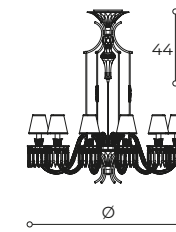

461
MARGOT

SUSPENSION

461/12A

Ø 106 . h¹ 45 . h² 65
Ø 42" . h¹ 18" . h² 26"

12x6w - E14 - Led