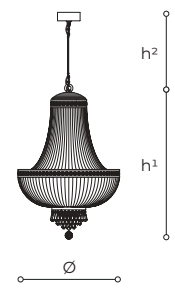

24x6w - E14 - Led

2420/12+12+12

Ø 200 . h¹ 160 . h² 10-100
Ø 79" . h¹ 63" . h² 4-39"

36x6w - E14 - Led

1030

MEMORY

SUSPENSION

1030/50