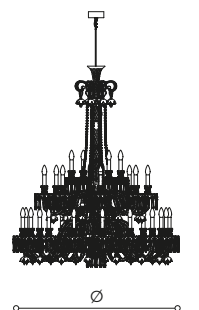

283/10
 Ø 85 . h¹ 80 . h² 10-100
 Ø 33" . h¹ 31" . h² 4-39"
 10x6w - E14 - Led

283/9+9
 Ø 100 . h¹ 110 . h² 10-100
 Ø 39" . h¹ 43" . h² 4-39"
 18x6w - E14 - Led

283/12+12
 Ø 110 . h¹ 130 . h² 10-100
 Ø 43" . h¹ 51" . h² 4-39"
 24x6w - E14 - Led

283/AP5
 W 54 . D 38 . h 47
 W 21" . D 15" . h 19"
 5x6w - E14 - Led

283/16+8+4
 Ø 125 . h¹ 150 . h² 10-100
 Ø 49" . h¹ 59" . h² 4-39"
 28x6w - E14 - Led

283/20+10+5
 Ø 180 . h¹ 180 . h² 10-100
 Ø 71" . h¹ 71" . h² 4-39"
 35x6w - E14 - Led