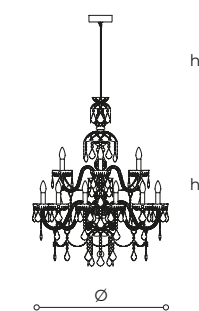

165/8

Ø 67 . h¹ 70 . h² 10-100
Ø 26" . h¹ 28" . h² 4-39"

8x6w - E14 - Led