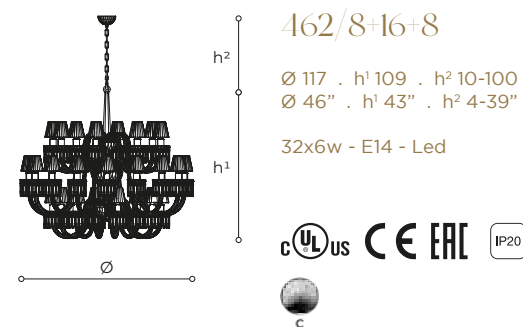

Ø 108 . h¹ 100 . h² 10-100
Ø 43" . h¹ 39" . h² 4-39"

20x6w - E14 - Led

462/6+12+6

Ø 117 . h¹ 109 . h² 10-100
Ø 46" . h¹ 43" . h² 4-39"

24x6w - E14 - Led

WALL

704

SUSPENSION