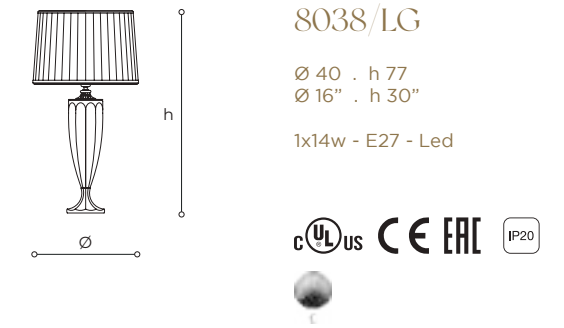

WALL

5103 SUSPENSION

5104 SUSPENSION

8038 TABLE

8052 TABLE