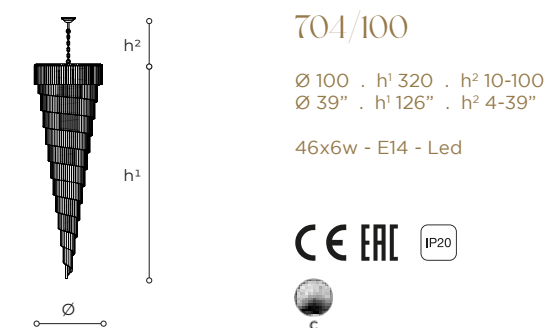

575
ETOILE

SUSPENSION