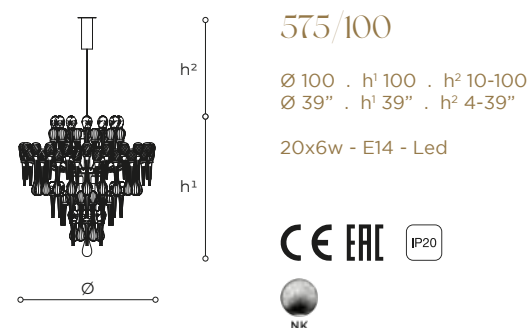

575
ETOILE

SUSPENSION