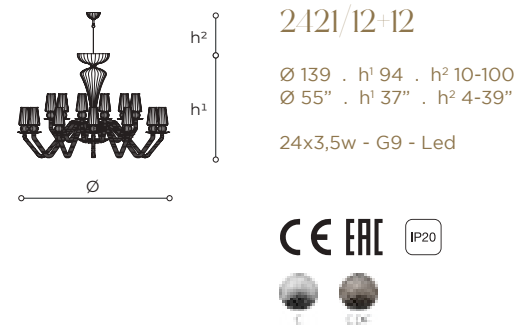

WALL

5103 SUSPENSION

5104 SUSPENSION

8038 TABLE

8052 TABLE