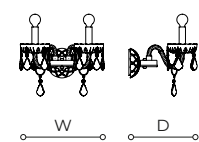

18x6w - E14 - Led

165/16+8

Ø 105 . h¹ 110 . h² 10-100
 Ø 41" . h¹ 43" . h² 4-39"

24x6w - E14 - Led

165/20+10

Ø 130 . h¹ 135 . h² 10-100
 Ø 51" . h¹ 53" . h² 4-39"

30x6w - E14 - Led

WALL