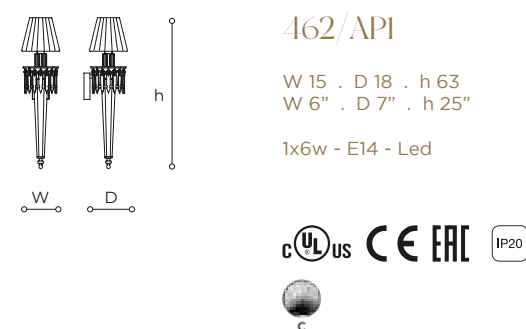

Ø 108 . h¹ 100 . h² 10-100
Ø 43" . h¹ 39" . h² 4-39"

20x6w - E14 - Led

462/6+12+6

Ø 117 . h¹ 109 . h² 10-100
Ø 46" . h¹ 43" . h² 4-39"

24x6w - E14 - Led

WALL

704

SUSPENSION