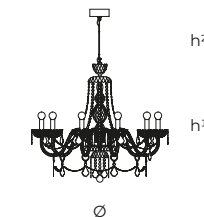

282/6
Ø 74 . h¹ 75 . h² 10-100
Ø 29" . h¹ 30" . h² 4-39"
6x6w - E14 - Led