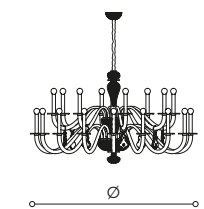

429/12+6

Ø 100 . h¹ 100 . h² 10-100
Ø 39" . h¹ 39" . h² 4-39"

18x6w - E14 - Led