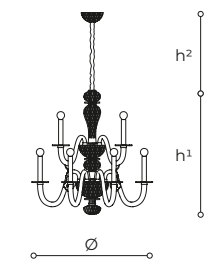

429
ZENO

SUSPENSION

429/8

Ø 72 . h¹ 74 . h² 10-100
Ø 28" . h¹ 29" . h² 4-39"

8x6w - E14 - Led

429/8+4

Ø 72 . h¹ 74 . h² 10-100
Ø 28" . h¹ 29" . h² 4-39"

12x6w - E14 - Led