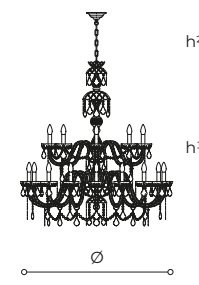

165/12+6

Ø 85 . h¹ 105 . h² 10-100
Ø 33" . h¹ 41" . h² 4-39"

18x6w - E14 - Led