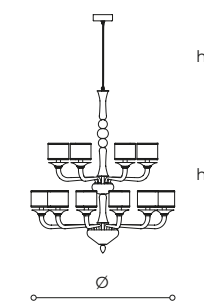

434/8

Ø 80 . h¹ 70 . h² 10-100
Ø 31" . h¹ 28" . h² 4-39"

8x6w - E14 - Led