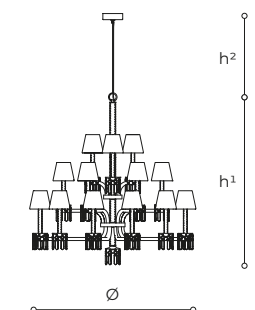

252/12+6+3
Ø 114 . h¹ 98 . h² 10-100
Ø 45" . h¹ 39" . h² 4-39"
21x3,5w - G9 - Led

WALL

248/AP2
W 37 . D 30 . h 34
W 15" . D 12" . h 13"
2x6w - E14 - Led

248/AP3
W 42 . D 34 . h 34
W 17" . D 13" . h 13"
3x6w - E14 - Led