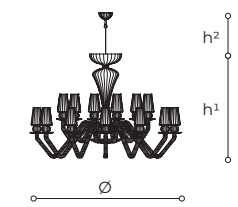

2421/12

Ø 95 . h¹ 80 . h² 10-100
Ø 37" . h¹ 31" . h² 4-39"

12x3,5w - G9 - Led