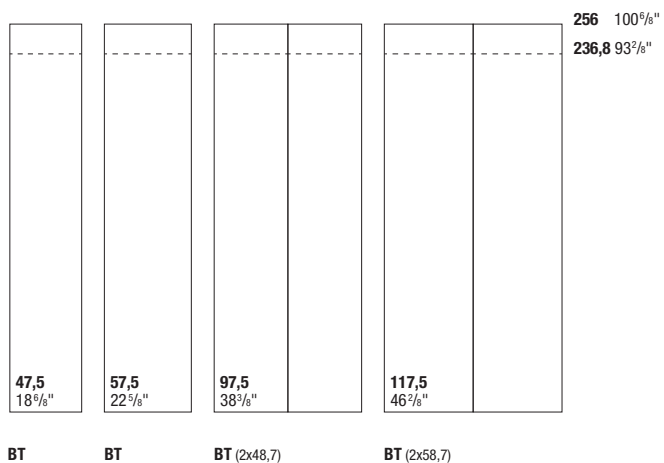

Dimensions
Dimensioni