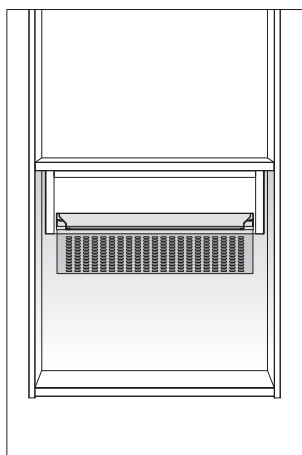

L. 97,5 - 117,5
L. 38³/₈ - 46²/₈"

19,2
7¹/₈"

1 shoe-rack
1 portascarpe