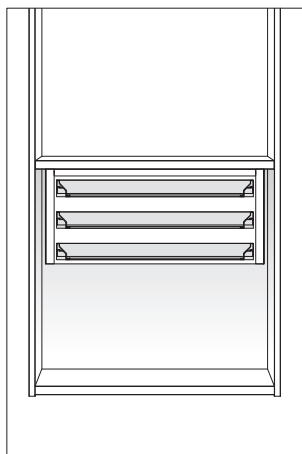

1 glass shelf, 1 trouser rack
1 ripiano vetro, 1 portapantaloni

L. 97,5 - 117,5
L. 38³/₈ - 46²/₈"

19,2
7¹/₈"

1 shoe-rack
1 portascarpe

L. 97,5 - 117,5
L. 38³/₈ - 46²/₈"

28,8
11¹/₈"

3 glass shelves
3 ripiani vetro