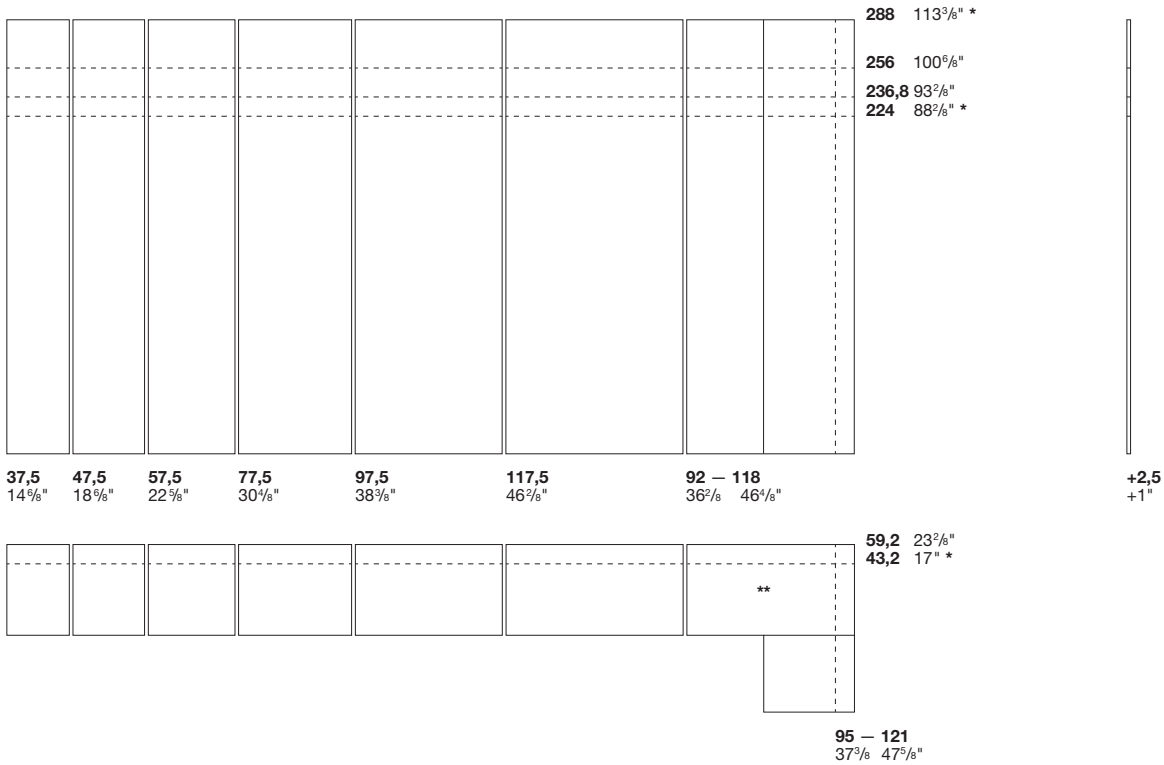

Dimensions

Dimensioni

Walk-in closet Cabina armadio

* Sizes not available for Telaio and Telaio with glass. Misure non disponibili per Telaio e Telaio con vetro.

** Not available for Telaio with glass. Non disponibile per Telaio con vetro.

Sliding door Scorrevole

SC