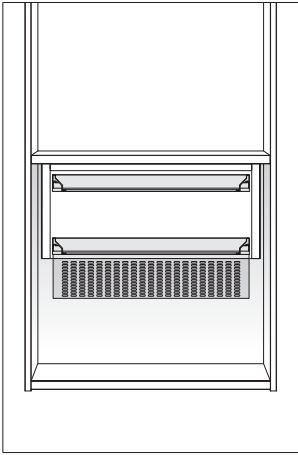

28,8
11³/₈"