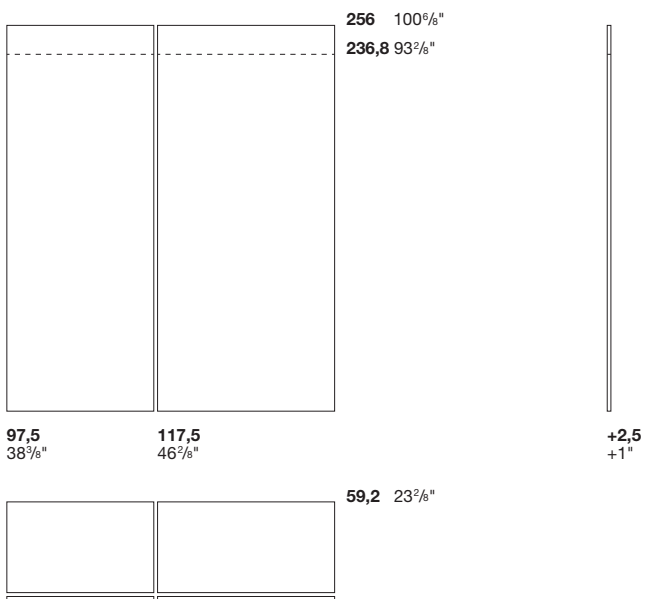

Complanar door
Complanare

CP