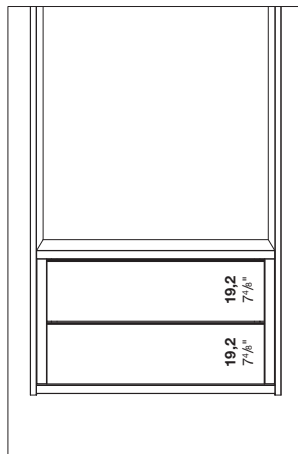

Drawer chest on floor 2 drawers
Cassettiera a terra 2 cassetti