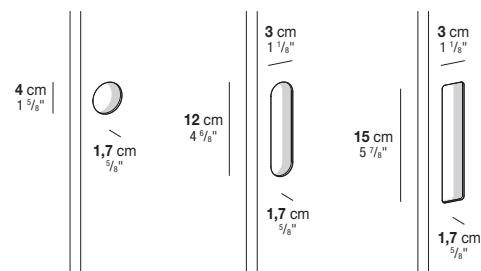

Handles (Door SIMPLE INCAVO)

Maniglie (Anta SIMPLE INCAVO)

BT

-

-

BT

-

-

BT

-

-

Finish
Finitura