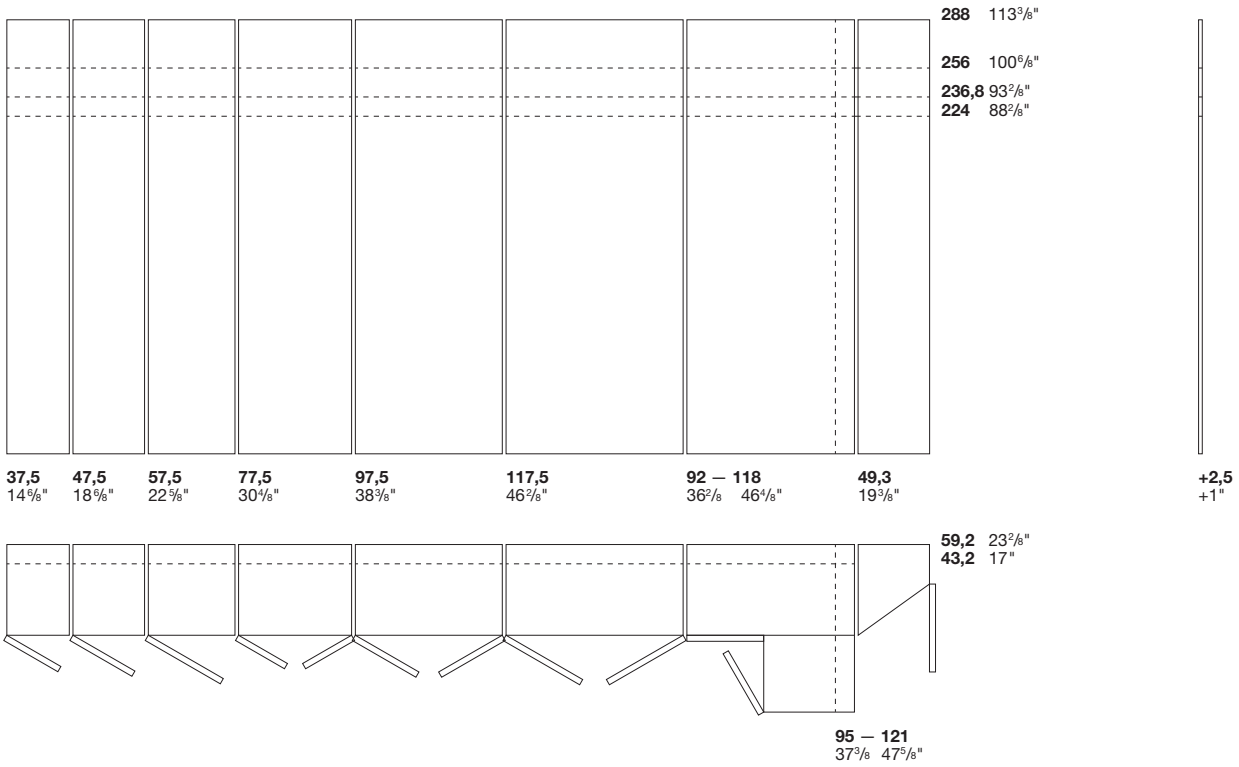

Hinged door
Battente

BT