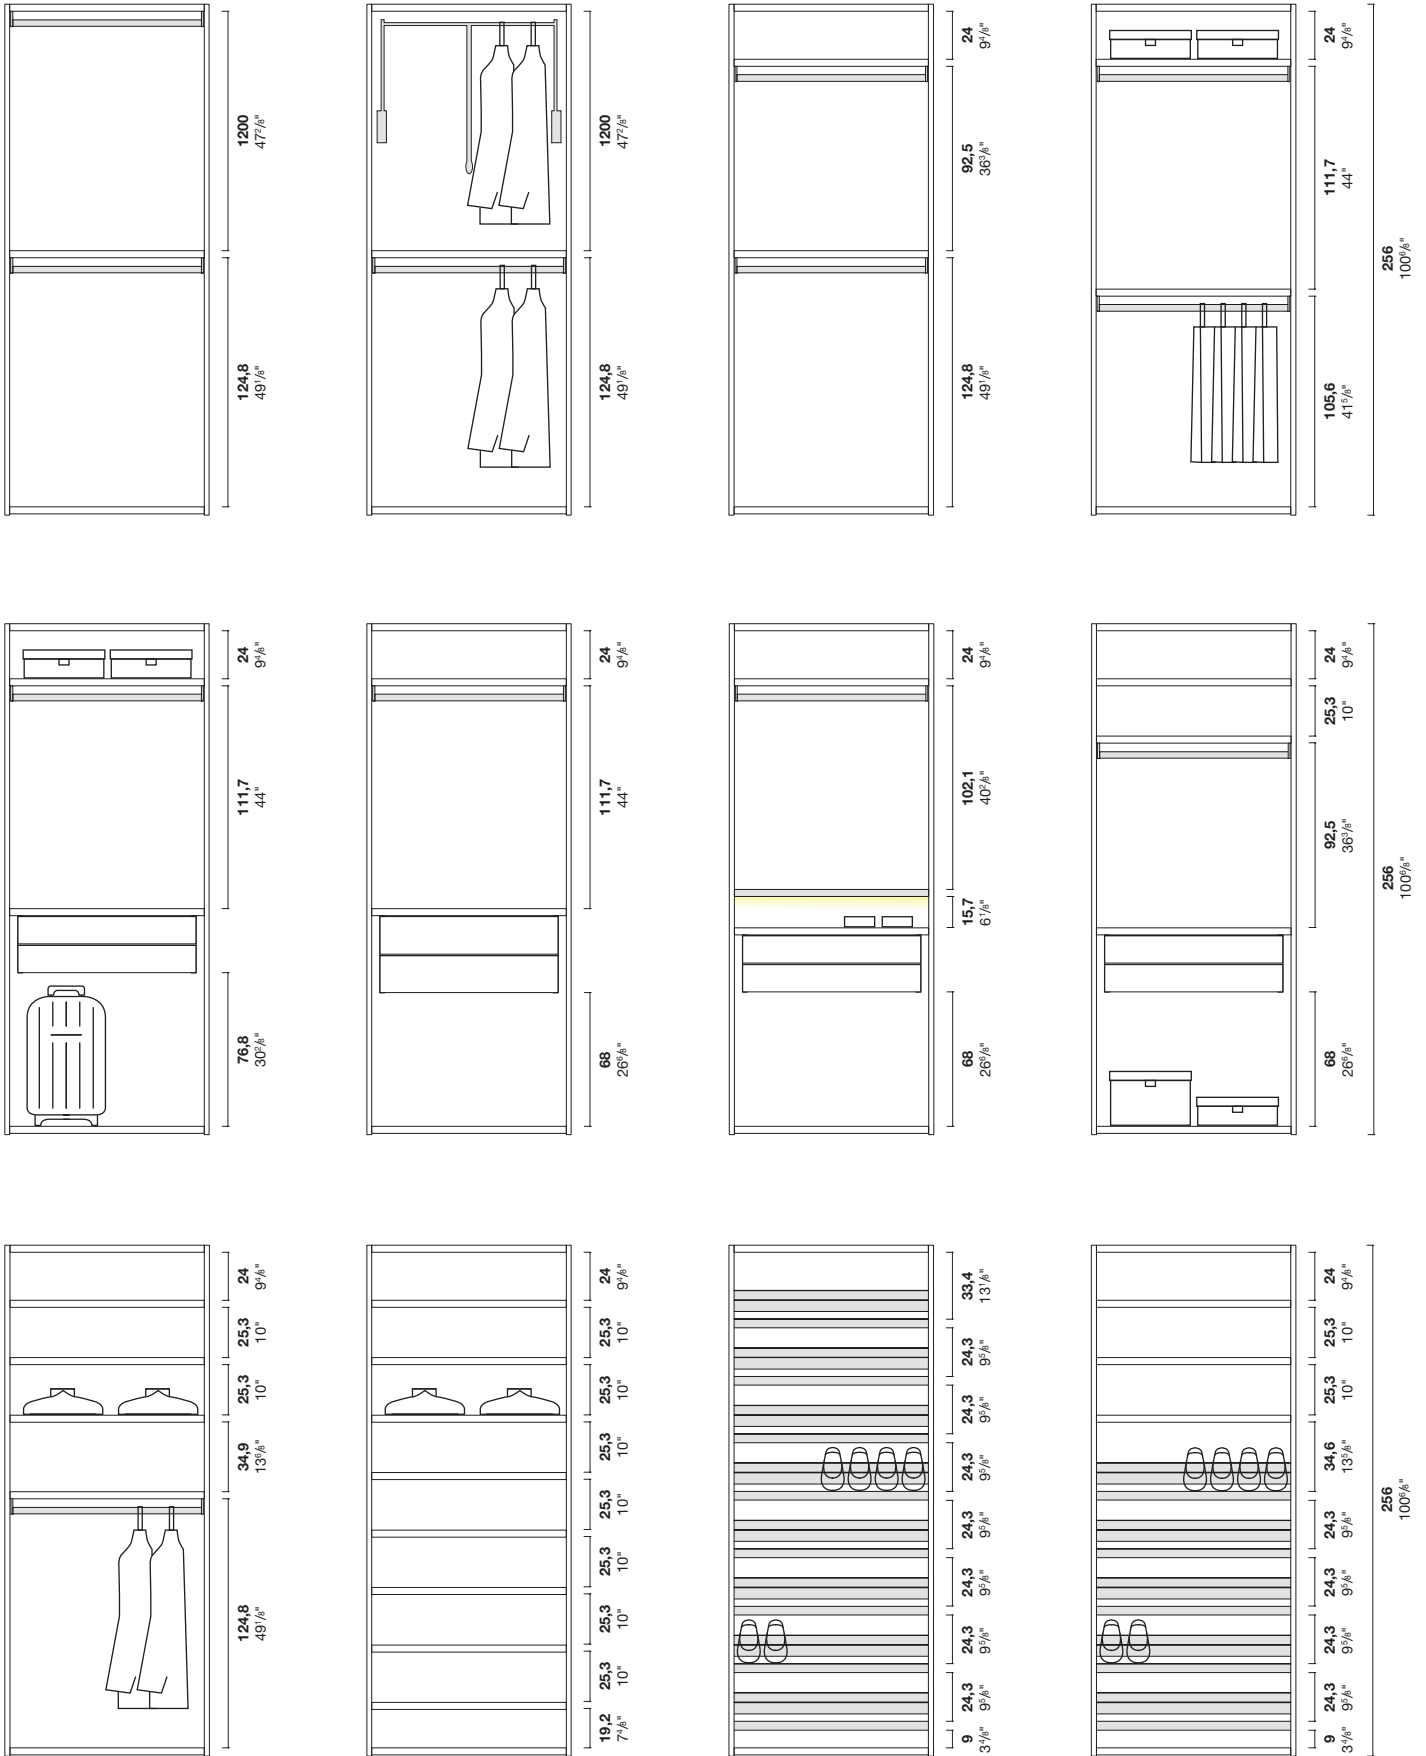

L. 15 P.41 H.5
L. 5⁷/₈ D.16¹/₈ H.2"

Interior mirror
Specchio interno

L. 31 H.150
L. 59 H.12²/₈"

Organization of the interior

Organizzazione degli interni

Door GRAFICA
Anta GRAFICA

Doors

Ante