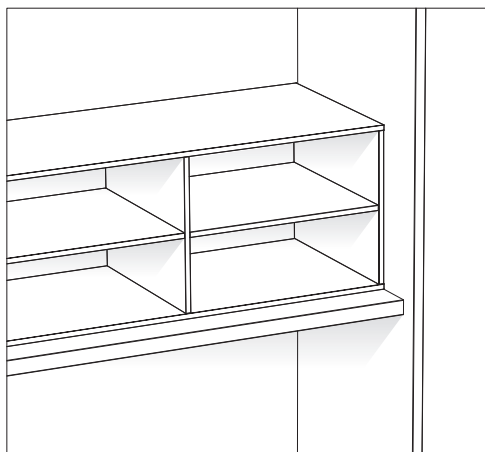

Raster
Raster