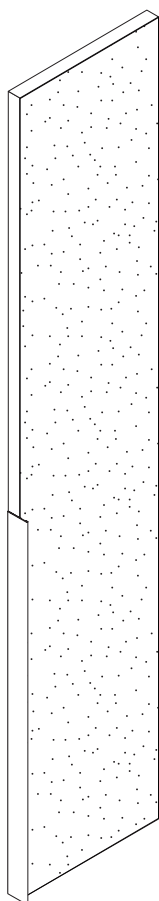

PROFILO

BT

SC