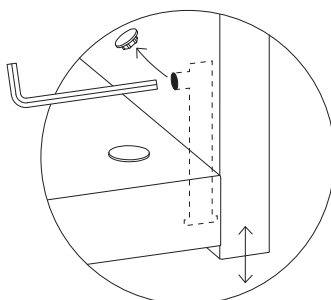

Structure details

Dettagli struttura

Color-matched plugs concealing the joints and adjustable feet for leveling
Tappini in tinta che nascondono giunzioni a barilotto e viti a brugola per livellamento