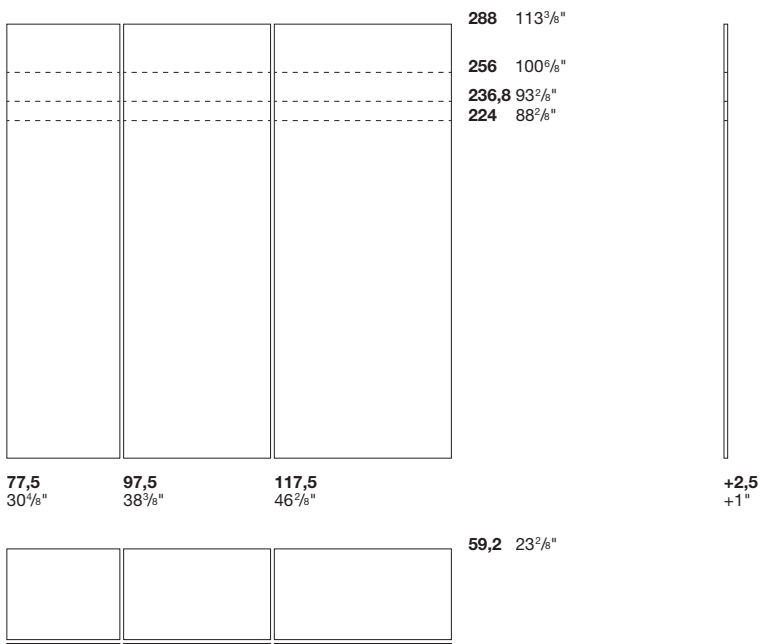

Dimensions

Dimensioni

Walk-in closet Cabina armadio

* Sizes not available for Telaio and Telaio with glass. Misure non disponibili per Telaio e Telaio con vetro.

** Not available for Telaio with glass. Non disponibile per Telaio con vetro.

Sliding door Scorrevole

SC