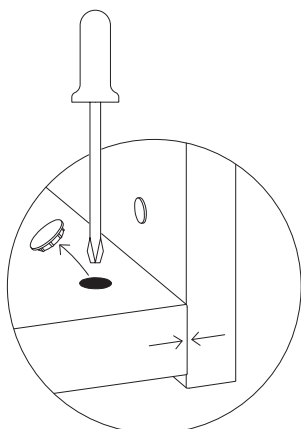

Color-matched plugs concealing the joints and adjustable feet for leveling
Tappini in tinta che nascondono giunzioni a barilotto e viti a brugola per livellamento