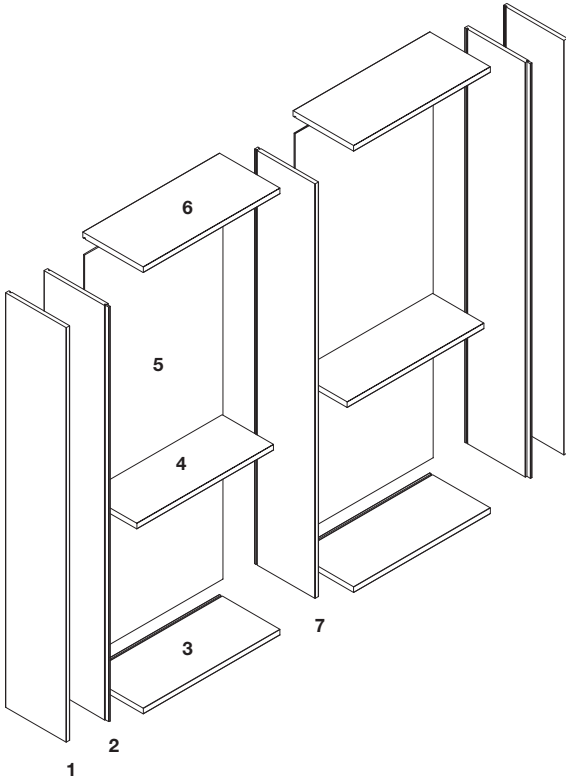

Structure components

Componenti struttura

P. 59,2 cm

D. 23²/₈"

- | | |
|--|--|
| 1 Wood side panel
Fianco legno | 7 Wood back panel
Schienale legno |
| 2 Wood side panel with profile
Fianco legno con massello | 8 Top
Coperchio |
| 3 Telaio side panel with glass
Fianco Telaio con vetro | 9 Wood partition
Divisione legno |
| 4 Telaio Side panel
Fianco Telaio | 10 Telaio partition
Divisione Telaio |
| 5 Bottom panel
Fondo basamento | 11 Telaio glass shelf
Ripiano Telaio vetro |
| 6 Wood shelf
Ripiano legno | 12 Glass back-panel
Schienale vetro |

P. 43,2 cm
D. 17"

1 Wood side panel
Fianco legno

2 Wood side panel with profile
Fianco legno con massello

3 Bottom panel
Fondo basamento

4 Wood shelf
Ripiano legno

5 Back panel
Schienale legno

6 Top
Coperchio