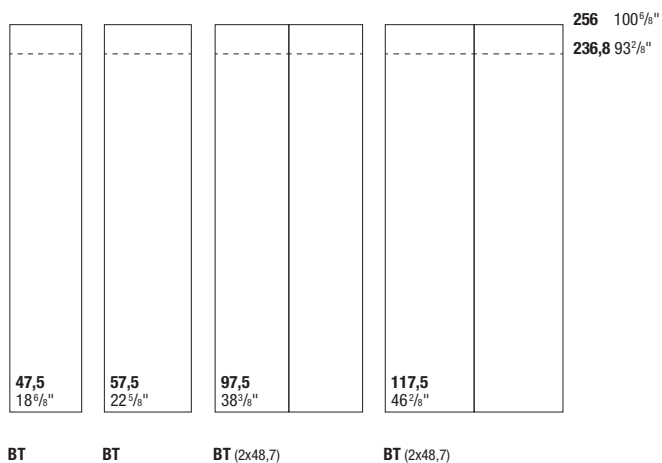

La versione Legno nell'anta divisa a metà è prevista solo per il pannello inferiore;
 le venature possono essere orizzontali o verticali.

Dimensions
 Dimensioni

Matt lacquer (2 sides)

Laccato opaco (2 lati)