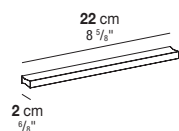

Handles (Door SIMPLE)

Maniglie (Anta SIMPLE)

Basic Corta (horizontal)

BT
—
—

Basic Corta (vertical)

BT
SC
CP

Basic Media

BT
SC
CP