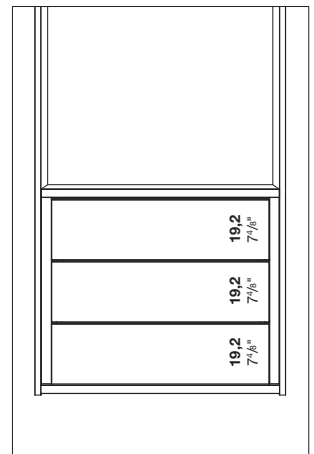

Drawer chest on floor 3 drawers
Cassettiera a terra 3 cassetti