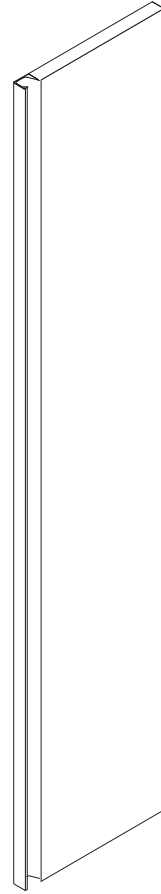

GOLA

BT
SC
CP