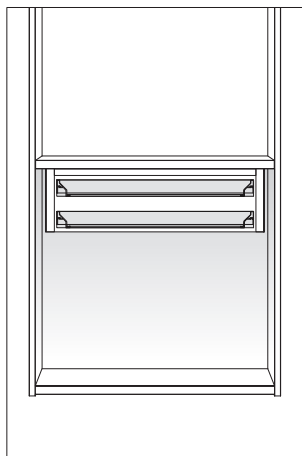

Internal drawer

Interno cassetto

Materico Pelle colore Fango
Materico Pelle colore Fango

Pull-out accessories

Accessori estraibili

L. 97,5 - 117,5
L. 38³/₈ - 46²/₈"

19,2
7¹/₈"

2 glass shelves
2 ripiani vetro