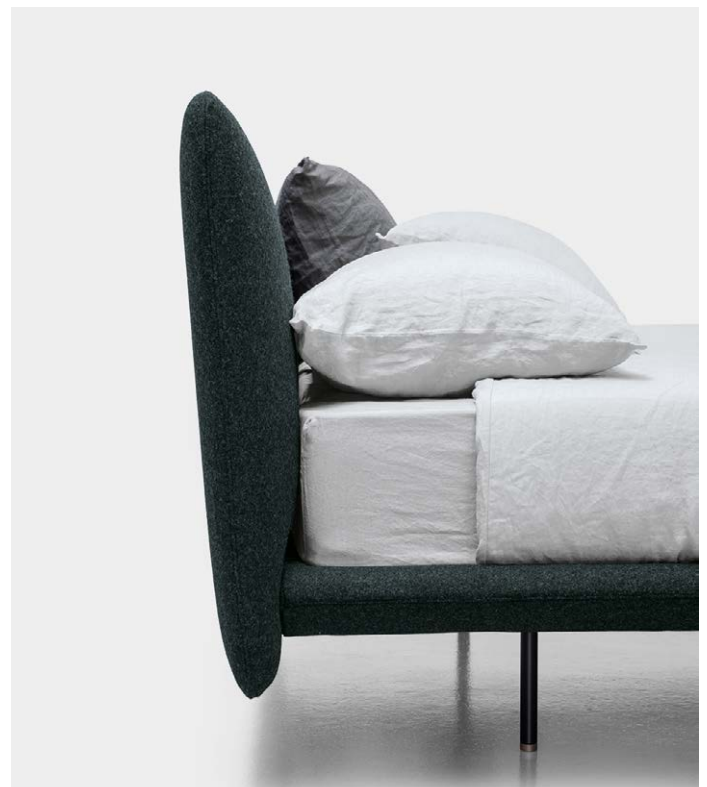

# Clapis

Bluezone 2022

**Clapis is a bed with minimalist aesthetic appeal, featuring a headboard rounded like a stone (a 'clap' in the Friulian language) smoothed by water. It is available in four variations: raised on slender recessed feet, floor-standing, a sommier version, with a headboard, and with a headboard and storage unit, to optimise the space under the bedspring. Designed for the greatest comfort and ergonomics, the sommier and the floor-standing versions with a headboard but without a storage unit are available in seven different heights for the mattress recessed in the bedframe.**

Clapis è un letto dall'estetica essenziale, caratterizzato dalla testiera arrotondata come un sasso (clap, in lingua friulana) levigato dall'acqua. È disponibile in quattro varianti: rialzato su piedini sottili e rientranti o a terra, in versione sommier, con testiera e con testiera e contenitore, per ottimizzare lo spazio sotto la rete. Studiato per la migliore comodità ed ergonomia, nelle versioni sommier e a terra con testiera senza contenitore presenta sette possibili altezze nell'incasso tra rete e materasso.