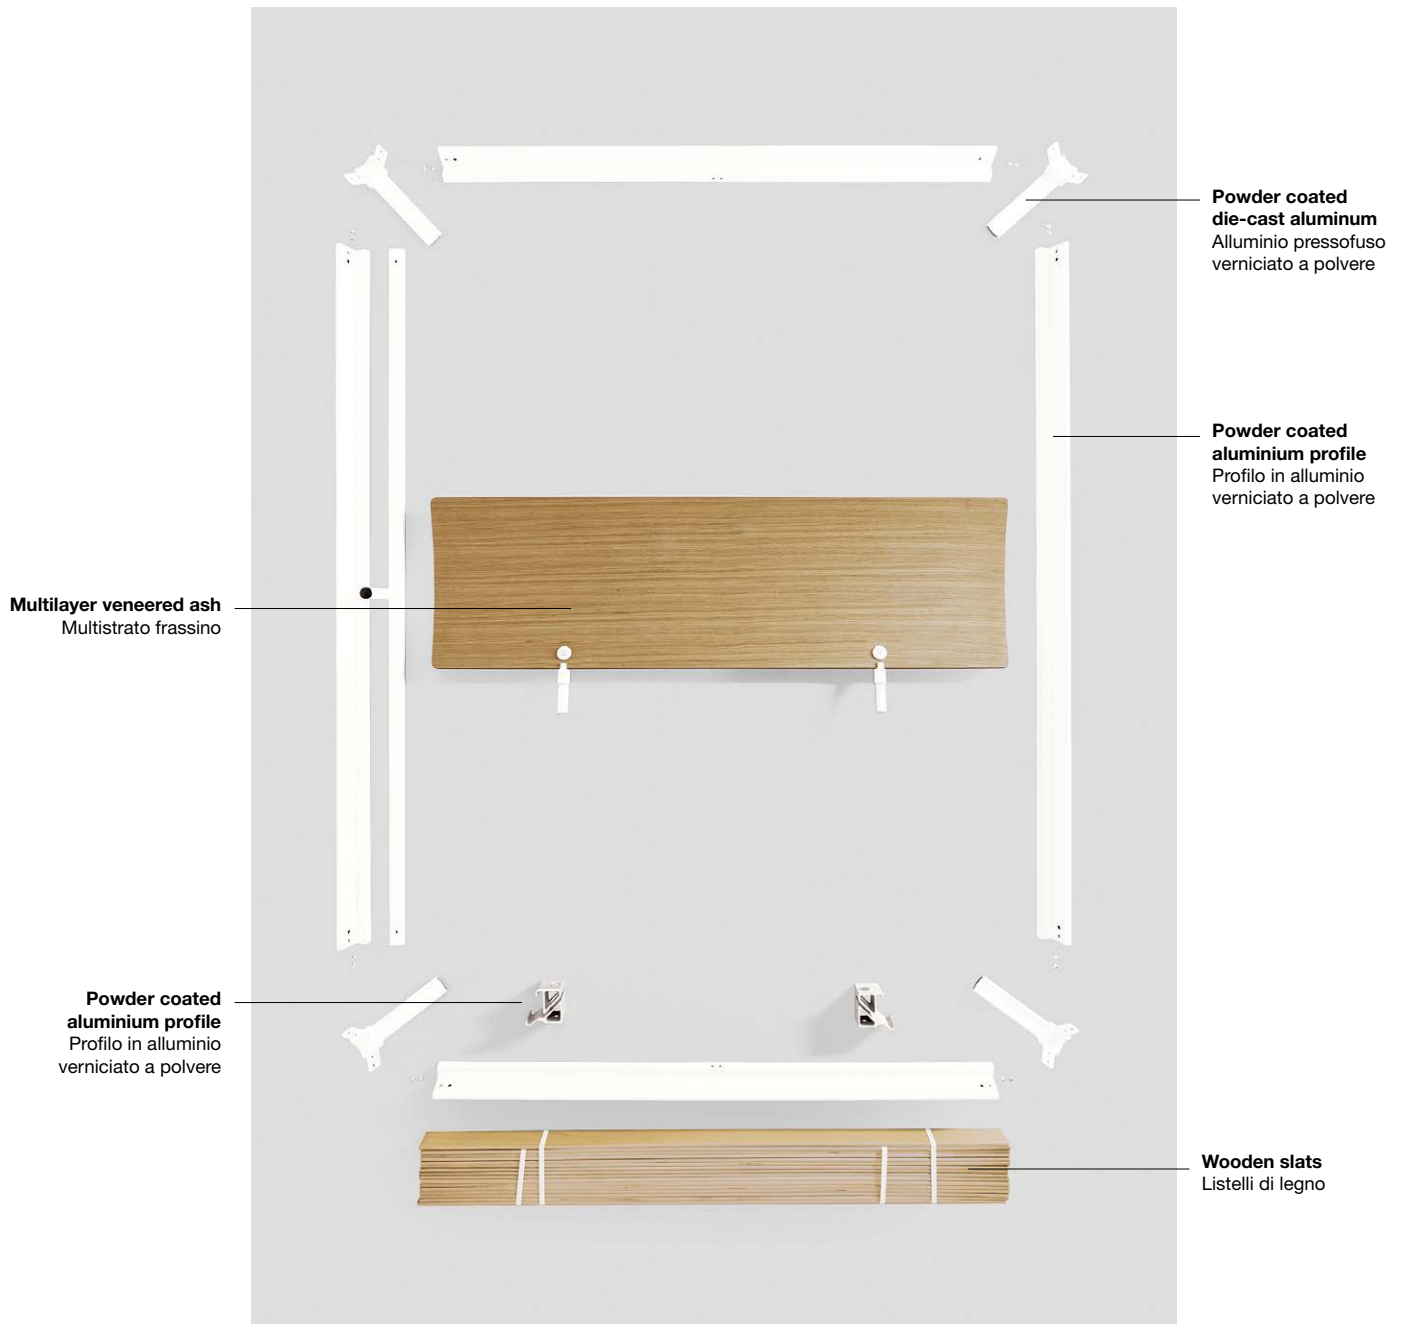

A sustainable project

Un progetto sostenibile