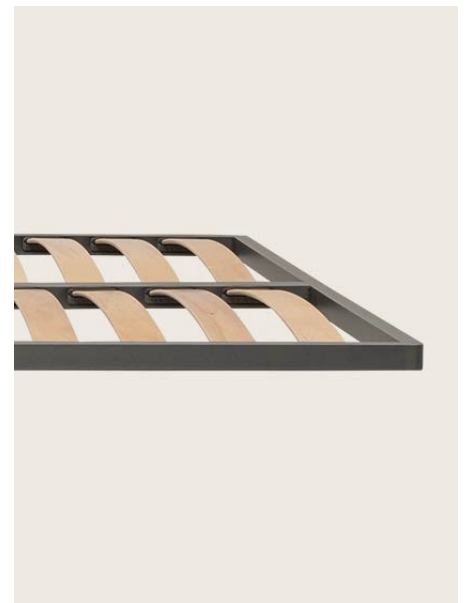

Slatted base with metal frame and multilayer slats.
Rete con struttura metallo e doghe in multistrato.