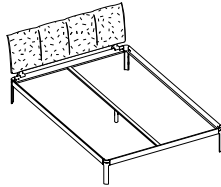

With wooden headboard + removable upholstered cover
Con testiera in legno
+ cuffia imbottita rimovibile