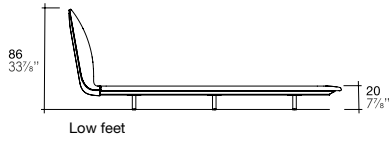

Dimensions

Dimensioni

On feet

Su piedi

Night stand rh/lh

Comodino sx/dx

L 47 P 47 H 27
W 18 1/8" D 18 1/8" H 10 1/8"

Mattress size Misura materasso	L1	P1		
150x200 - 59"x78 5/8"	170 - 66 7/8"	232,5 - 91 3/8"		
153x203 - 60 2/8"x79 1/8"	170 - 66 7/8"	232,5 - 91 3/8"		
160x190 - 63"x74 6/8"	180 - 70 7/8"	222,5 - 87 5/8"		
160x200 - 63"x78 5/8"	180 - 70 7/8"	232,5 - 91 3/8"		
180x200 - 70 7/8"x78 5/8"	200 - 78 6/8"	232,5 - 91 3/8"		
183x203 - 74 6/8"x78 6/8"	200 - 78 6/8"	232,5 - 91 3/8"		
190x200 - 74 3/8"x78 5/8"	210 - 82 5/8"	232,5 - 91 3/8"		
193x203 - 76"x79 1/8"	210 - 82 5/8"	232,5 - 91 3/8"