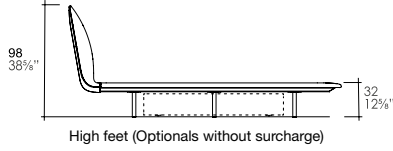

Dimensions

Dimensioni

On feet

Su piedi

Night stand rh/lh

Comodino sx/dx

L 47 P 47 H 27
W 18 1/8" D 18 1/8" H 10 1/8"

Mattress size Misura materasso	L1	P1		
150x200 - 59"x78 5/8"	170 - 66 7/8"	232,5 - 91 3/8"		
153x203 - 60 2/8"x79 1/8"	170 - 66 7/8"	232,5 - 91 3/8"		
160x190 - 63"x74 6/8"	180 - 70 7/8"	222,5 - 87 5/8"		
160x200 - 63"x78 5/8"	180 - 70 7/8"	232,5 - 91 3/8"		
180x200 - 70 7/8"x78 5/8"	200 - 78 6/8"	232,5 - 91 3/8"		
183x203 - 74 6/8"x78 6/8"	200 - 78 6/8"	232,5 - 91 3/8"		
190x200 - 74 3/8"x78 5/8"	210 - 82 5/8"	232,5 - 91 3/8"		
193x203 - 76"x79 1/8"	210 - 82 5/8"	232,5 - 91 3/8"