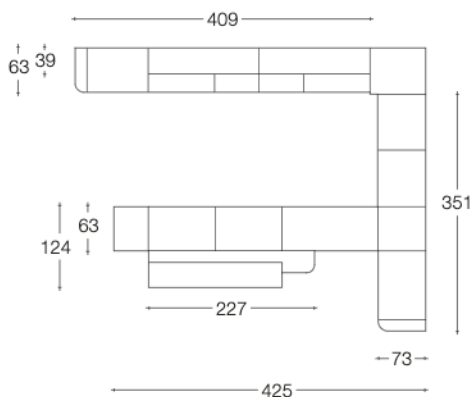

PROPOSTA PROPOSAL КОМПОЗИЦИЯ **A70**

PAGE: 124 - 125

1. **art. 835** Banco bar, frontale in pelle intarsiata, top vetro M015
   art. 835/top1 Bar unit with leather inlay and glass top M015
   Барная стойка с передней отделкой в коже с рисунком, стеклянный топ M015
2. **art. 836** Mobile retro bar con terminali in pelle intarsiata
   art. 837 Bar wall unit with leather inlay columns
   Задняя стенка бара с колоннами в коже с рисунком
3. **art. 596/a** Boiserie con formelle Deco • Boiserie with Deco panels •
   Панель буазери с панелями Деко
4. **art. 574P (x2)** Sgabello • Bar stool • Барный табурет
5. **art. 344 (x3)** Sospensione Campana • Chandelier "Bell" • Подвесная люстра "колокол"
6. **art. 509P/a** Sedia capotavola • Chair with arms • Стул с подлокотниками
7. **art. 832** Sedia • Chair • Стул
8. **art. 834** Tavolo rotondo, top vetro M036 • Round table with glass top M036
   art. 834/top3 Круглый стол со стеклянным топом M036

PROPOSTA PROPOSAL КОМПОЗИЦИЯ **A71**

PAGE: 36 - 37

CUCINA • KITCHENS • КУХНЯ | **ANTA • DOOR • СТВОРКА:** LUCILLE

COMPOSIZIONE A PARETE • WALL COMPOSITION • СТЕНОВАЯ КОМПОЗИЦИЯ