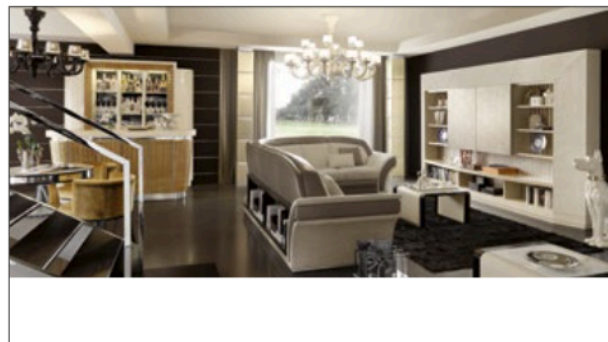

PROPOSTA PROPOSAL КОМПОЗИЦИЯ A60

PAGE: 48 - 50

1. **art. 846** Mobile porta TV con ante in vetro ceramica
   art. 846/a1 Cabinet TV holder with ceramic glass doors
   art. 848/a2 Мебель для ТВ со створками из стеклокерамики
2. **art. 307/a (x2)** Tavolino con top in marmo • Lamp table with marble top • Столик с топом из мрамора
3. **art. 876** Divano: composizione angolare (modulo 2 posti + modulo angolo + modulo 1 posto)
4. **art. 874** Sofa: corner composition (2 seats module + corner module + 1 seat module)
5. **art. 877** Divano: угловая композиция (2 места + уголок + 1 место)
6. **art. 359** Lampadario 18 luci con swarovski • Chandelier 18 lights with swarovski
   Подвесная люстра 18 лампочек, со swarovski
7. **art. 835/a** Banco bar frontale in pelle • Bar unit front part in leather
   Барная стойка с кожаной передней отделкой
8. **art. 836** Mobile retro bar con terminali in legno • Bar wall unit with wooden columns
9. **art. 837/b (x2)** Задняя стенка бара с деревянными колоннами
10. **art. 858 (x2)** Colonna quadrata • Square column • Квадратная колонна