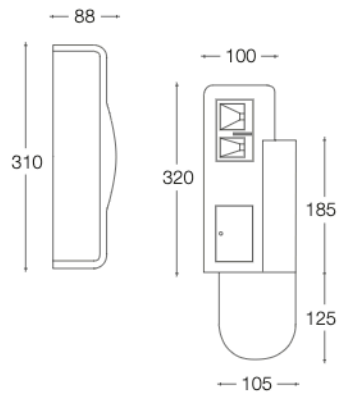

PROPOSTA PROPOSAL КОМПОЗИЦИЯ **A73**

PAGE: 104 - 106

CUCINA • KITCHENS • КУХНЯ | ANTA • DOOR • СТВОРКА: GINGER

COMPOSIZIONE A PARETE • WALL COMPOSITION • СТЕНОВАЯ КОМПОЗИЦИЯ

art. GCDC60 | art. GCDR60 | art. GCRE153/V

Elementi colonne • High cabinets • Колонны

art. TC6sx | art. TC7dx

Elementi terminali • Terminal units • Терминалы

art. CC | art. Z

Cimasa e zoccolo • Upper frame and plinth • Карниз и цоколь

COMPOSIZIONE ISOLA CUCINA • KITCHEN ISLAND COMPOSITION • ОСТРОВНАЯ КОМПОЗИЦИЯ

art. GBAI120 | art. GBC120 | art. GBE60 | art. GBCL120

Elementi basi • Base cabinets • Базовые элементы

art. Tldx

Elementi terminali • Terminal units • Терминалы

art. GLSI

Sottotop isola con LED • Undertop island with LED • Нижний топ остров с LED

art. Z

Zoccolo • Plinth • Цоколь

art. STB

Staffa supporto bancone • Counter footrest • Опора для ног

Top in marmo Travertino Noce dark • Marble top Travertino Noce dark
Столешница из мрамора Travertino Noce dark

ELEMENTI DI ARREDO • FURNITURE • МЕБЕЛЬ

art. 833/a

Tavolo top in legno • Table with wooden top • Стол с деревянным топом

art. 832 (x4)

Sedia • Chair • Стул

art. 832/a

Sedia capotavola • Chair with arms • Стул с подлокотниками

art. 840

Vetrina 4 ante con cassetiera • 4 doors cabinet with drawers • Витрина 4 створки с ящиками

art. 360

Sospensione Led inox/pelle • Chandelier Led inox/leather • Подвесная люстра Led inox/кожа

art. 359

Lampadario 18 luci con swarovsky • Chandelier 18 lights with swarovski
Подвесная люстра 18 лампочек со swarovski

art. 546

Tappeto in visone • Mink rug • Ковер из норки

art. 851 (x2)

Sgabello • Bar stools • Барный табурет

art. 859

Colonna cilindrica • Cylindrical column • Цилиндрическая колонна