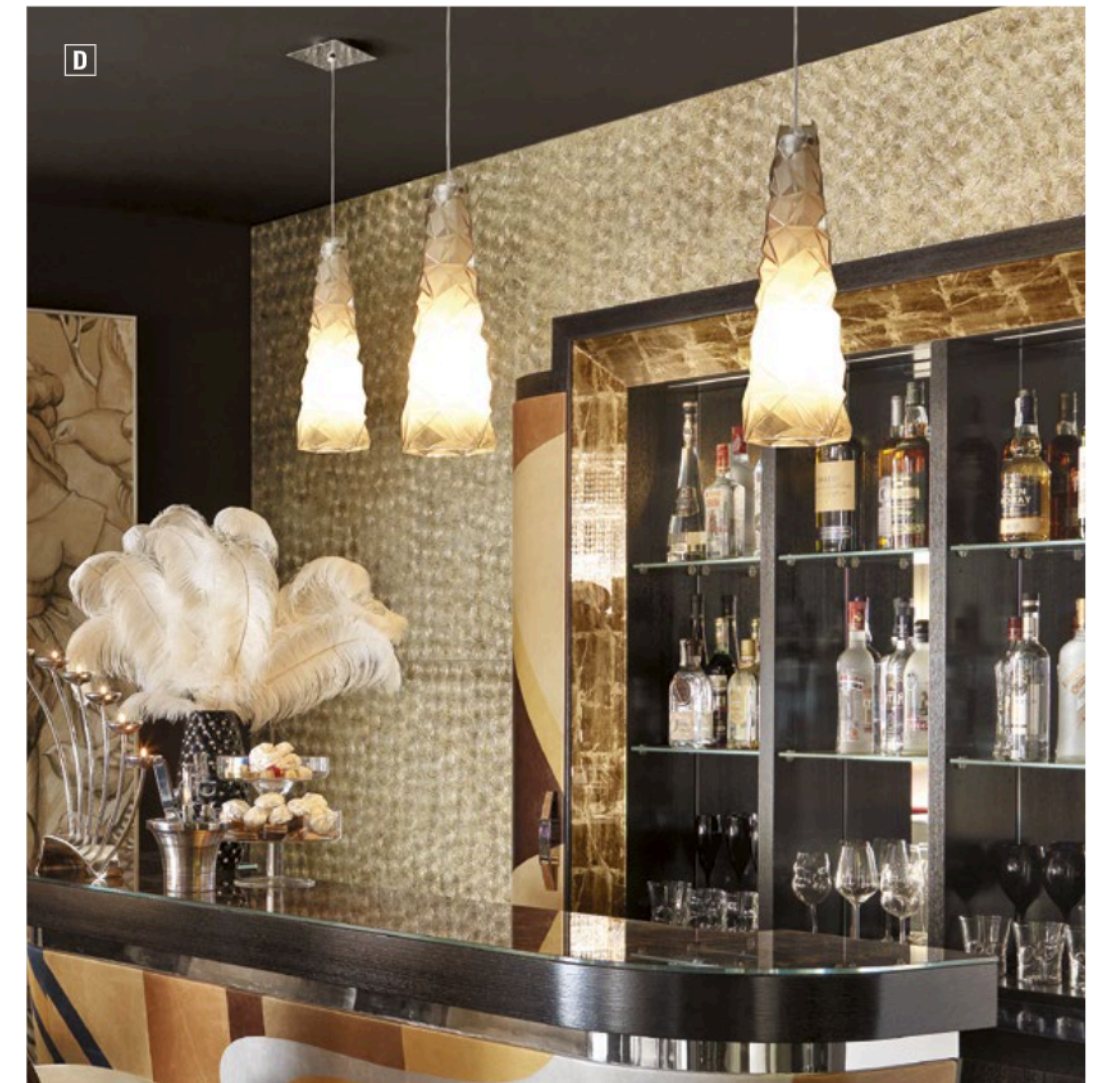

D

art. 344
 Sospensione "Campana"
 Chandelier "Bell"
 Подвесная люстра "Колокол"
 Ø 18 H. 50

E

art. 360
 Sospensione Led inox / pelle
 Chandelier Led inox / leather
 Подвесная люстра Led inox / кожа
 L. 135 P. 50 H. 12