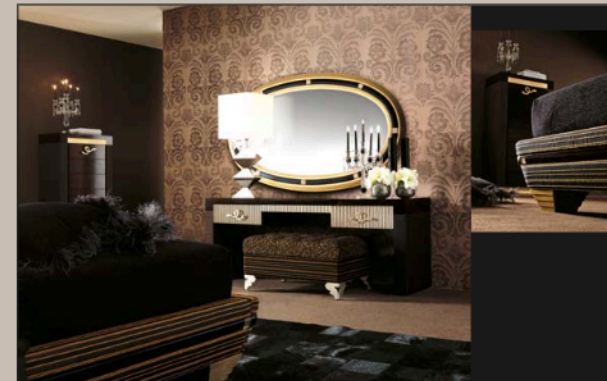

PROPOSTA PROPOSAL ПРЕДЛОЖЕНИЕ **A29** PAGE: 88 - 89

art. 523/3 Letto Bed Кровать	art. 524/B Panchetta Vanity bench Панкетка
art. 521 Settimino Tallboy Комод с ящиками	art. 541 Tappeto Victor nero Victor rug - black Victor ковёр черный
art. 520 Toilette Vanity table туалетный столик	art. 327 Lampada da tavolo Piramide Table lamp Piramide Настольная лампа Piramide