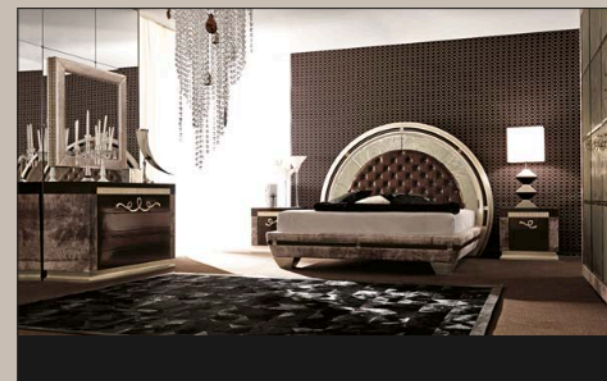

PROPOSTA PROPOSAL ПРЕДЛОЖЕНИЕ **A30** PAGE: 94 - 95

art. 523/3 Letto Bed Кровать	art. 544 Tappeto in cavallino e vitello Calfskin rug Ковёр из "лошадки" и кожи	art. 424 Specchio quadrato Square mirror Квадратное зеркало
art. 421 Comodino Bedside cabinet Маленький комод	art. 329 Lampadario Swarovski Swarovski chandelier Люстра Swarovski	art. 327 Lampada da tavolo Piramide Table lamp Piramide Настольная лампа Piramide
art. 420 Comò Chest oh drawers Комод