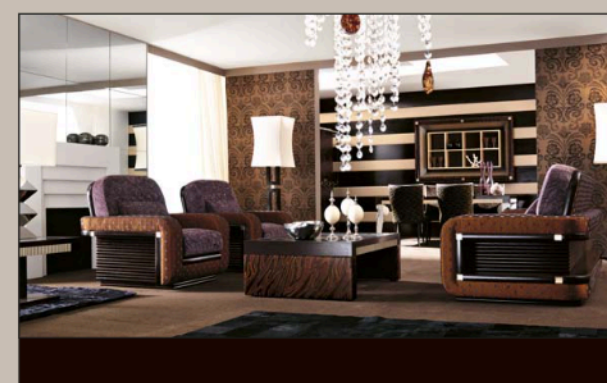

PROPOSTA PROPOSAL ПРЕДЛОЖЕНИЕ **A22** PAGE: 34 - 35

art. 503 Divano 3 posti Sofa 3 strs трёхместный диван art. 501 Poltrona Armchair Кресло art. 508 Tavolo da fumo Coffee table кофейный столик	art. 550 Piantana Floor lamp Напольная лампа art. 516 Libreria Bookcase Книжный шкаф