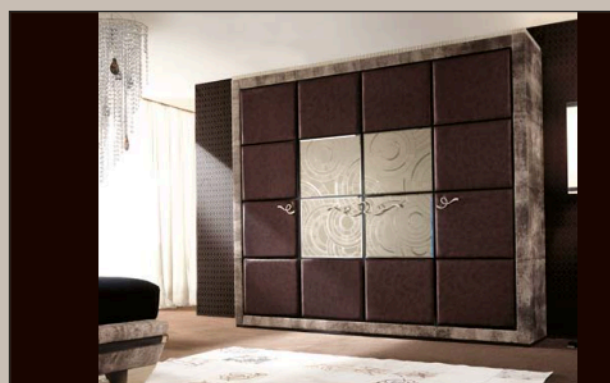

PROPOSTA PROPOSAL ПРЕДЛОЖЕНИЕ **A33** PAGE: 106 - 107

art. 525 Armadio a 4 ante 4 vetri serigrafati e 12 pannelli imbottiti Wardrobe 4 doors 4 engraved glass panels 12 upholstered panels 4x створчатый шкаф 4 стеклянных секций и 12 обтянутых кожей панелей	art. 329 Lampadario Swarovski Swarovski chandelier Люстра Swarovski art. 542 Tappeto Surimono flow bianco Surimono flow rug - white Surimono flow белый ковёр