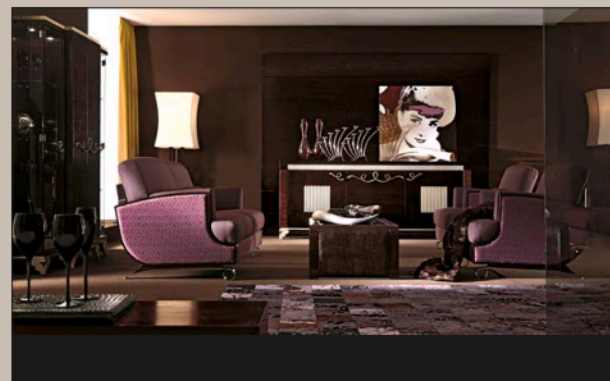

PROPOSTA PROPOSAL ПРЕДЛОЖЕНИЕ **A24** PAGE: 58 - 59

art. 303 Divano 3 posti Sofa 3 strs трёхместный диван	art. 540 Tappeto cow-corda Cow-corda rug Ковёр "коровий хвост"	art. 413 Vetrina 4 ante con piedi in metallo Glass cabinet - 4 doors with metal feet Витрина 4 створки с металлическими ножками
art. 301 Poltrona Armchair Кресло	art. 513 Credenza grande Big sideboard Большой буфет	
art. 306 Tavolo da fumo Coffee table кофейный столик	art. 550 Piantana Floor lamp Напольная лампа