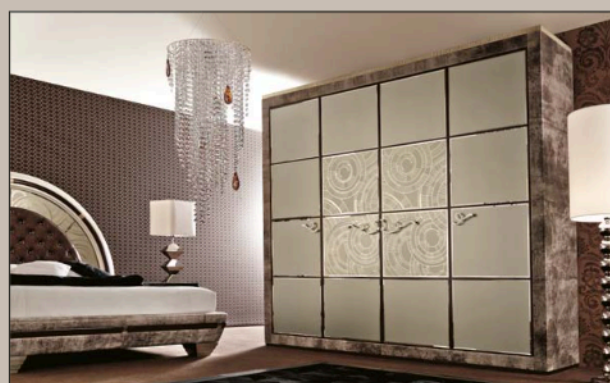

PROPOSTA PROPOSAL ПРЕДЛОЖЕНИЕ **A32** PAGE: 102 - 103

art. 525 armadio a 4 ante 4 vetri serigrafati e 12 vetri bronzo wardrobe 4 doors 4 engraved glass panels 12 bronze glass panels 4x створчатый шкаф 4 стеклянных секций и 12 стеклянных бронзовых секций	art. 523/3 Letto - Bed Кровать art. 326 Piantana Pianeti Floor lamp Pianeti Напольная лампа Pianeti art. 544 Tappeto in cavallino e vitello Calfskin rug Ковер из "лошадки" и кожи	art. 327 Lampada da tavolo Piramide Table lamp Piramide Настольная лампа Piramide art. 329 Lampadario Swarovski Swarovski chandelier Люстра Swarovski