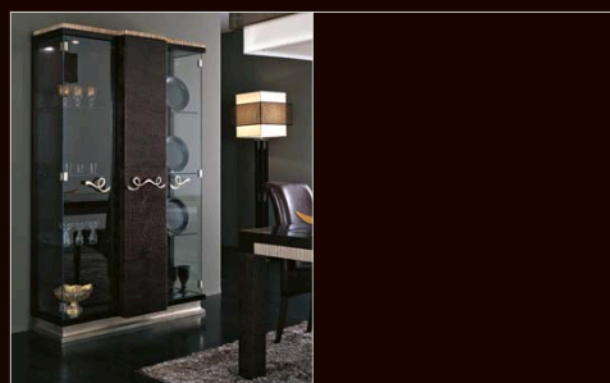

PROPOSTA PROPOSAL ПРЕДЛОЖЕНИЕ A03 PAGE: 14

- **art. 414** Vetrina tre ante
  Glass cabinet three doors
  Стеклоанный шкаф три створки