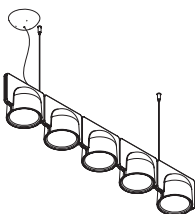

4268.../LED/5DOWN

UL4268.../LED/5D (for US and Canada)

5 moduli 5x10W Led a tensione di rete
5 modules 5x10W Led line voltage
5 modules 5x 10W Led alimentation réseau
5 Module 5x10W Led mit Netzspannung
5 módulos 5x10W Led a tensión de red

110 x 17,5 x 14,8 cm + 250 cm

43,3" x 6,9" x 5,8" + 98,4"

(2700 K, CRI>80, 5 x Lm 1250)

● GC (RAL 9002)

● GS (RAL 7015)