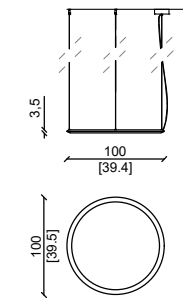

SOSPENSIONE ORIZZONTALE / HORIZONTAL CHANDELIER