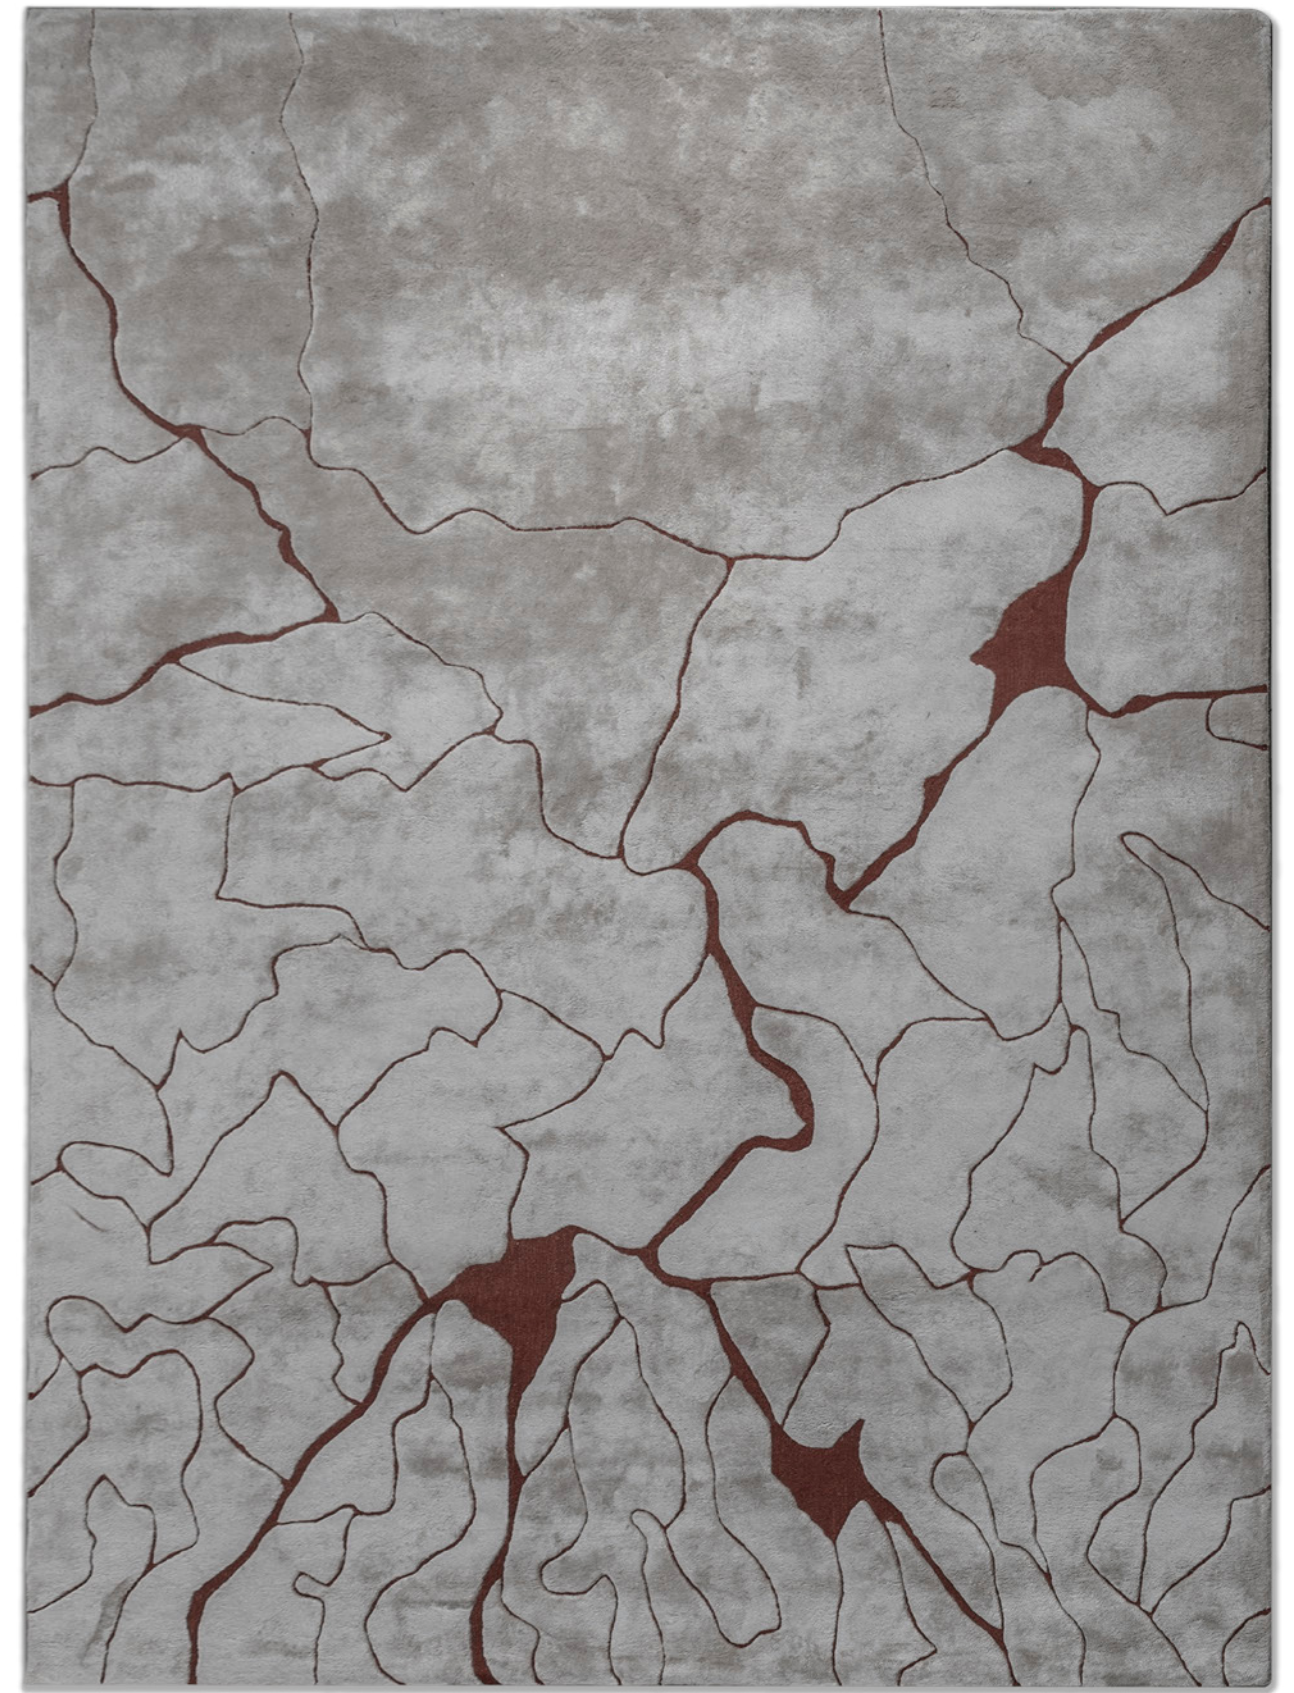

MODULAR NIGHT

Sistema notte - Night sistem
Terra - soffitto / Floor - ceiling

SHAKE

Tappeti - Carpets

same carpet

Perfect Match

same carpet

DISEGNI