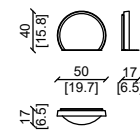

ARIELLE 140

Design: Castello Lagravinese

Specchi - Mirror

Noce Americano e pelle cuoio malva.
American walnut and malva cuoio leather.

ARIELLE 50

Design: Castello Lagravinese

Specchi - Mirror

Noce Americano e pelle cuoio malva.
American walnut and malva cuoio leather.