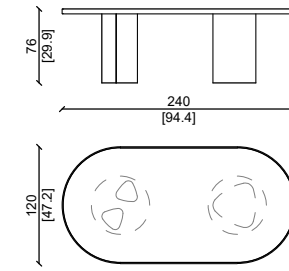

TAVOLO - TABLE 280X120CM

TAVOLO - TABLE 240X120CM

TAVOLO TONDO - ROUND TABLE 180X180CM

TAVOLO TONDO - ROUNDTABLE 150X150CM

CELIÀ

Design: Castello Lagravinese

Sedia - Chair

Struttura in noce americano , plume malva e grasse taupe.
Solid american walnut structure, plume malva and grasse taupe leather.