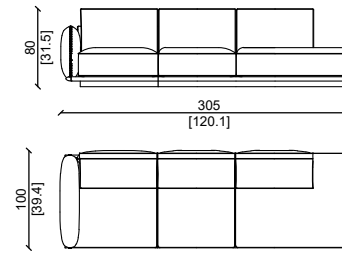

ZIG M CHOR

SEDUTE - SITTING 80 CM

ZIG M CH

ZIG M POUF 180

ZIG M POUF 260

ZIG M MED 305

ZIG M CT 305

ZIG M ST 305