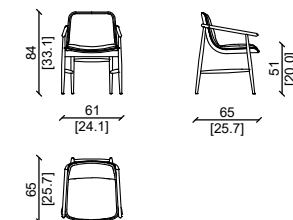

TAVOLO - TABLE 280X120CM

TAVOLO - TABLE 240X120CM

TAVOLO TONDO - ROUND TABLE 180X180CM

TAVOLO TONDO - ROUNDTABLE 150X150CM

CELIÀ

Design: Castello Lagravinese

Sedia - Chair

Struttura in noce americano , plume malva e grasse taupe.
Solid american walnut structure, plume malva and grasse taupe leather.