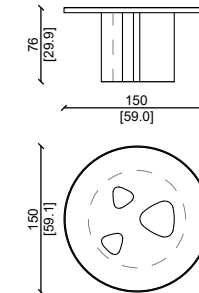

TAVOLO - TABLE 280X120CM

TAVOLO - TABLE 240X120CM

TAVOLO TONDO - ROUND TABLE 180X180CM

TAVOLO TONDO - ROUNDTABLE 150X150CM

CELIÀ

Design: Castello Lagravinese

Sedia - Chair

Struttura in noce americano , plume malva e grasse taupe.
Solid american walnut structure, plume malva and grasse taupe leather.