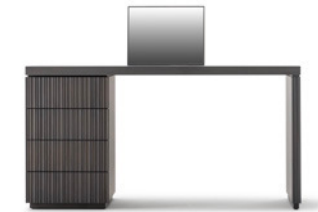

MARTIAL TOILETTE
p. 126