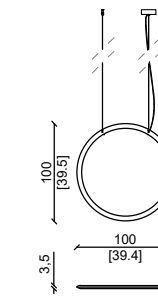

SOSPENSIONE VERTICALE / VERTICAL CHANDELIER