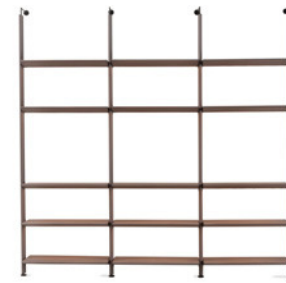

MODULAR DAY
p. 88