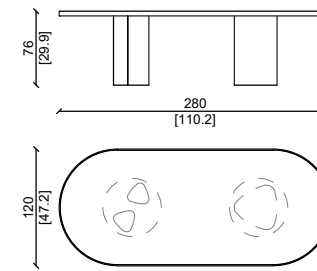

TAVOLO - TABLE 280X120CM

TAVOLO - TABLE 240X120CM

TAVOLO TONDO - ROUND TABLE 180X180CM

TAVOLO TONDO - ROUNDTABLE 150X150CM

CELIÀ

Design: Castello Lagravinese

Sedia - Chair

Struttura in noce americano , plume malva e grasse taupe.
Solid american walnut structure, plume malva and grasse taupe leather.