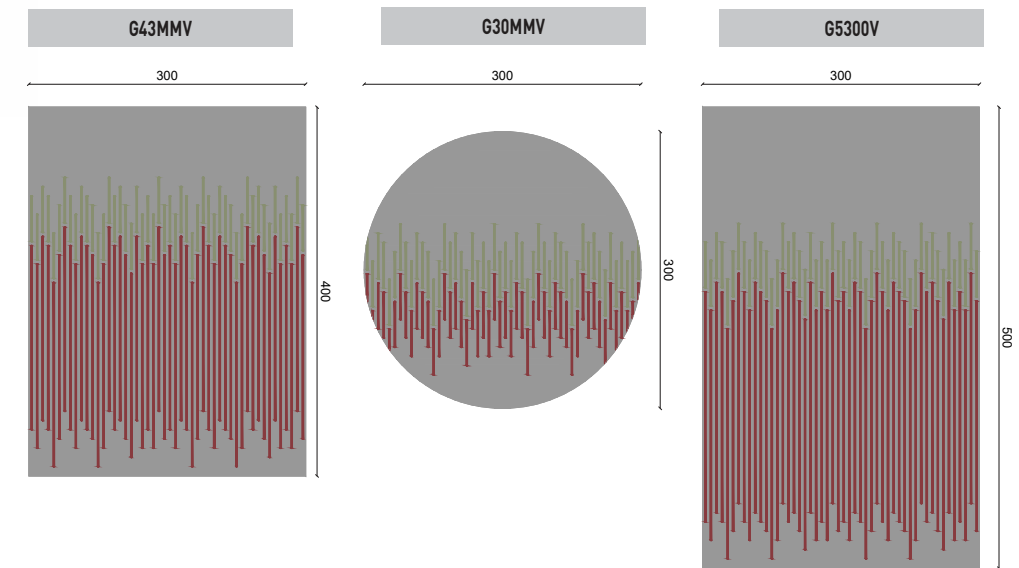

Selezione di tappeti disponibili in varie dimensioni : Caratterizzati da leganti strisce decorative proposte in colori abbinati alle più popolari pelli di Ulivi Salotti.

ZEN

Design: Castello Lagravinese