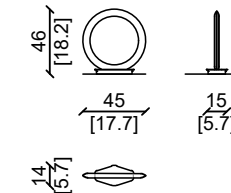

LAMPADA DA TAVOLO / TABLE LAMP