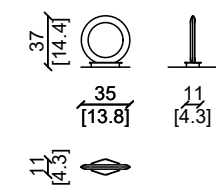

LAMPADA DA COMODINO / NIGHT TABLE LAMP