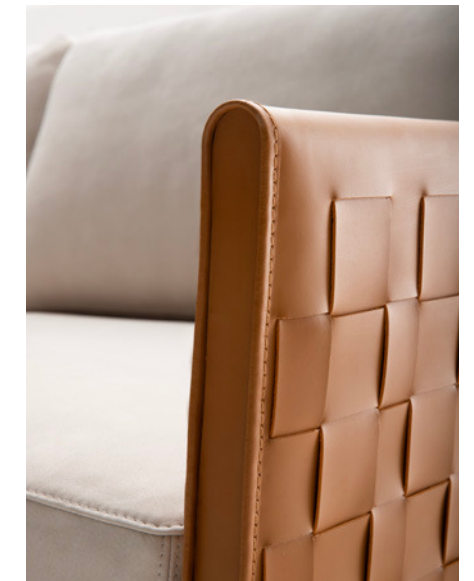

Inserto in pelle
Leather insert