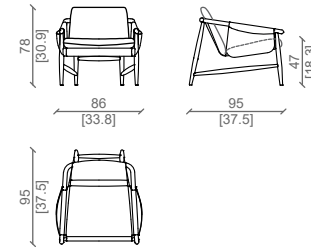

MIRABELLE SUPER

Design: Castello Lagravinese

Poltrona - Armchair

Struttura in noce americano tabacco, con cuoio sandalo e grasse carrara.
American tobacco structure, sandal leather and carrara leather.