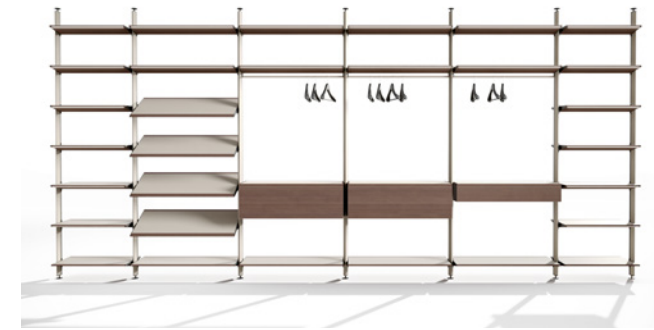

MODULAR NIGHT
p. 116