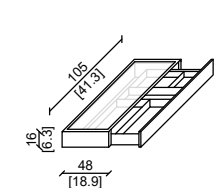

CASS. CON ACCESSORI 105 DRA. WITH ACCESSORI 105

TOLLERANZA SOFFITTO - CEILING TOLERANCE

Nota : gli accessori ed il porta pantaloni sono disponibili nelle misure di 75 - 90 - 105 cm.
 Note: The accessories and the trouser hanger are available in the sizes 75 - 90 - 105 cm.