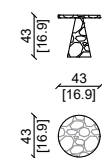

TAVOLINO - COFFEE TABLE

TAVOLINO - COFFEE TABLE

TAVOLINO - COFFEE TABLE

ULISSE STONE

Design: Castello Lagravinese

Tavolino - coffee table

Marmo travertino silver.
Travertino silver marble.

TAVOLINO - COFFEE TABLE