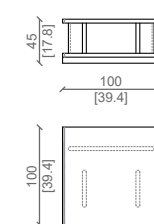

SEDUTE - SITTING 80 CM

SEDUTE - SITTING 80 CM

ZIG L CT 100