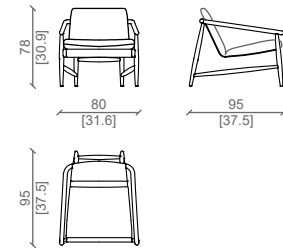

MIRABELLE

Design: Castello Lagravinese

Poltrona - Armchair

Struttura in noce americano tabacco, con cuoio sandalo e grasse carrara.
American tobacco structure, sandal leather and carrara leather.