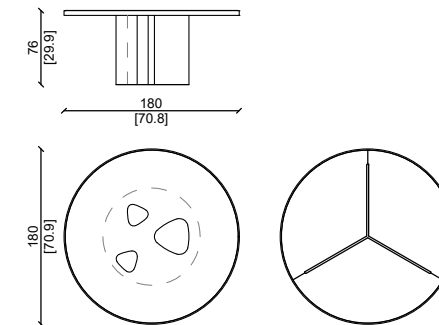

TAVOLO - TABLE 280X120CM

TAVOLO - TABLE 240X120CM

TAVOLO TONDO - ROUND TABLE 180X180CM

TAVOLO TONDO - ROUNDTABLE 150X150CM

CELIÀ

Design: Castello Lagravinese

Sedia - Chair

Struttura in noce americano , plume malva e grasse taupe.
Solid american walnut structure, plume malva and grasse taupe leather.