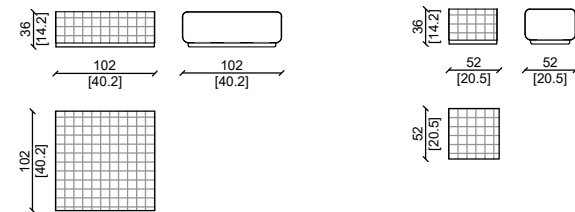

GASTON

Design: Castello Lagravinese

pouf

Pouf piccolo cuoio malva, pouf grande cuoio sandalo.
Small pouf cuoio malva, big pouf cuoio sandalo.