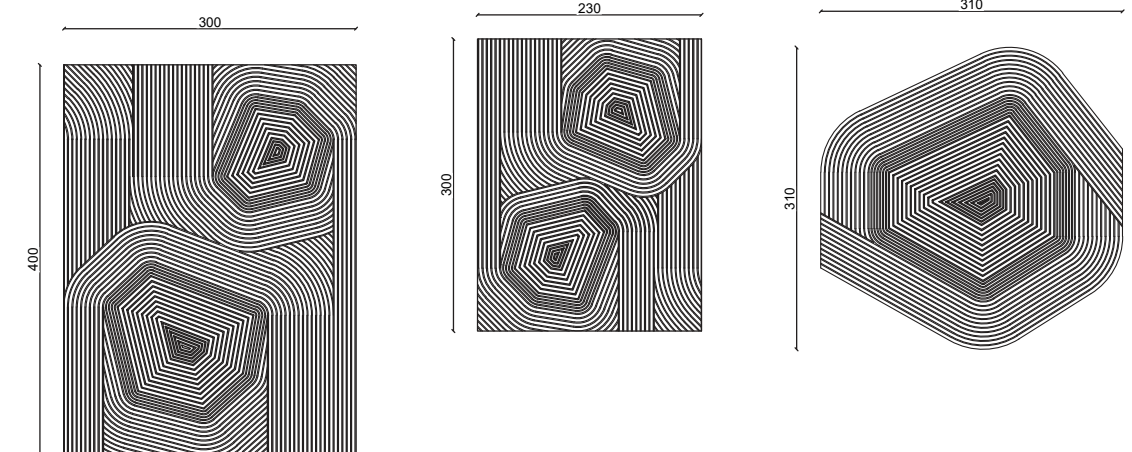

Una collezione di tappeti ispirati dal desiderio di poter completare un progetto di arredamento in ogni suo aspetto.

I colori personalizzati rispecchiano l'intera proposta Ulivi a 360° , presentando una base di colore neutra , elegante , su cui si inseriscono i toni caldi della collezione con un movimento cromatico che cancella ogni possibile monotonia. La flessibilità delle misure , la morbidezza e l'originalità del disegno rendono questi prodotti un complemento indispensabile della proposta Vanity.

A collection of rugs inspired by the desire to complete a furnishing project in every aspect. The customized colors reflect the entire Ulivi proposal at 360° , presenting a neutral, elegant color base, on which the warm tones of the collection are inserted with a chromatic movement that cancels any possible monotony. The flexibility of the measures, the softness and the originality of the design make these products an indispensable complement to the Vanity proposal.