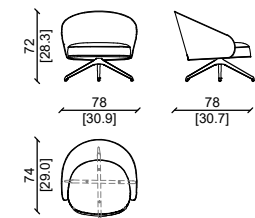

SARAH SWIVEL

Design: Castello Lagravinese

Poltrona - Armchair

Tessuto Agrigento Pertuso, esterno in noce americano.
Agrigento Pertuso fabric and american walnut wood out.