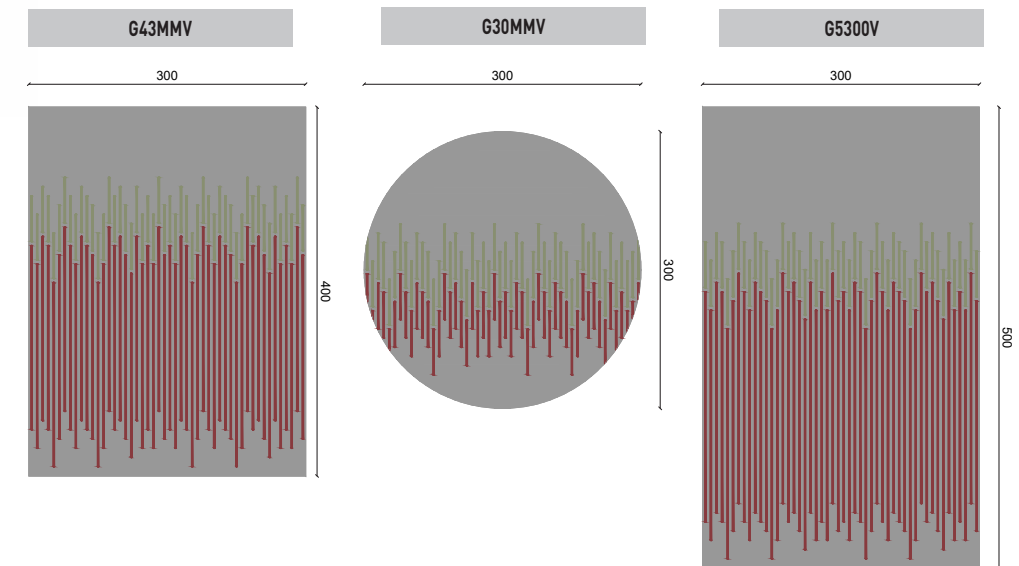

Selezione di tappeti disponibili in varie dimensioni : Caratterizzati da leganti strisce decorative proposte in colori abbinati alle più popolari pelli di Ulivi Salotti.