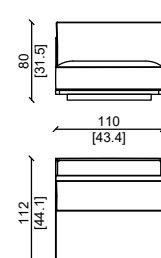

SEDUTE - SITTING 110 CM

PERS XL 280

PERS XL 250 SX/DX

PERS XL 140 SX/DX

PERS XL 220 SX/DX

PERS XL 110 SX/DX

PERS XL 300 SX/DX

PERS XL 155 SX/DX

PERS XL 220 SX/DX

PERS XL 110 SX/DX

PERS XL 300 SX/DX

PERS XL 140 LONGUE SX/DX

PERS XL 295 CT SX/DX

SEDUTE - SITTING 90 CM

PERS L240

PERS L 210 SX/DX