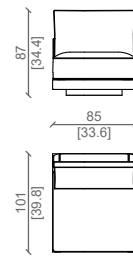

MONROE M

Design: Castello Lagravinese studio

Divano - Sofa

SEDUTE - SITTING 85 CM

MON 85 M

BARNABY XL

Design: Castello Lagravinese

Divano - Sofa

Struttura in plume cemento, sedute e cuscini in grasse cemento.
Plume cemento structure, grasse cemento sitting and cushions.