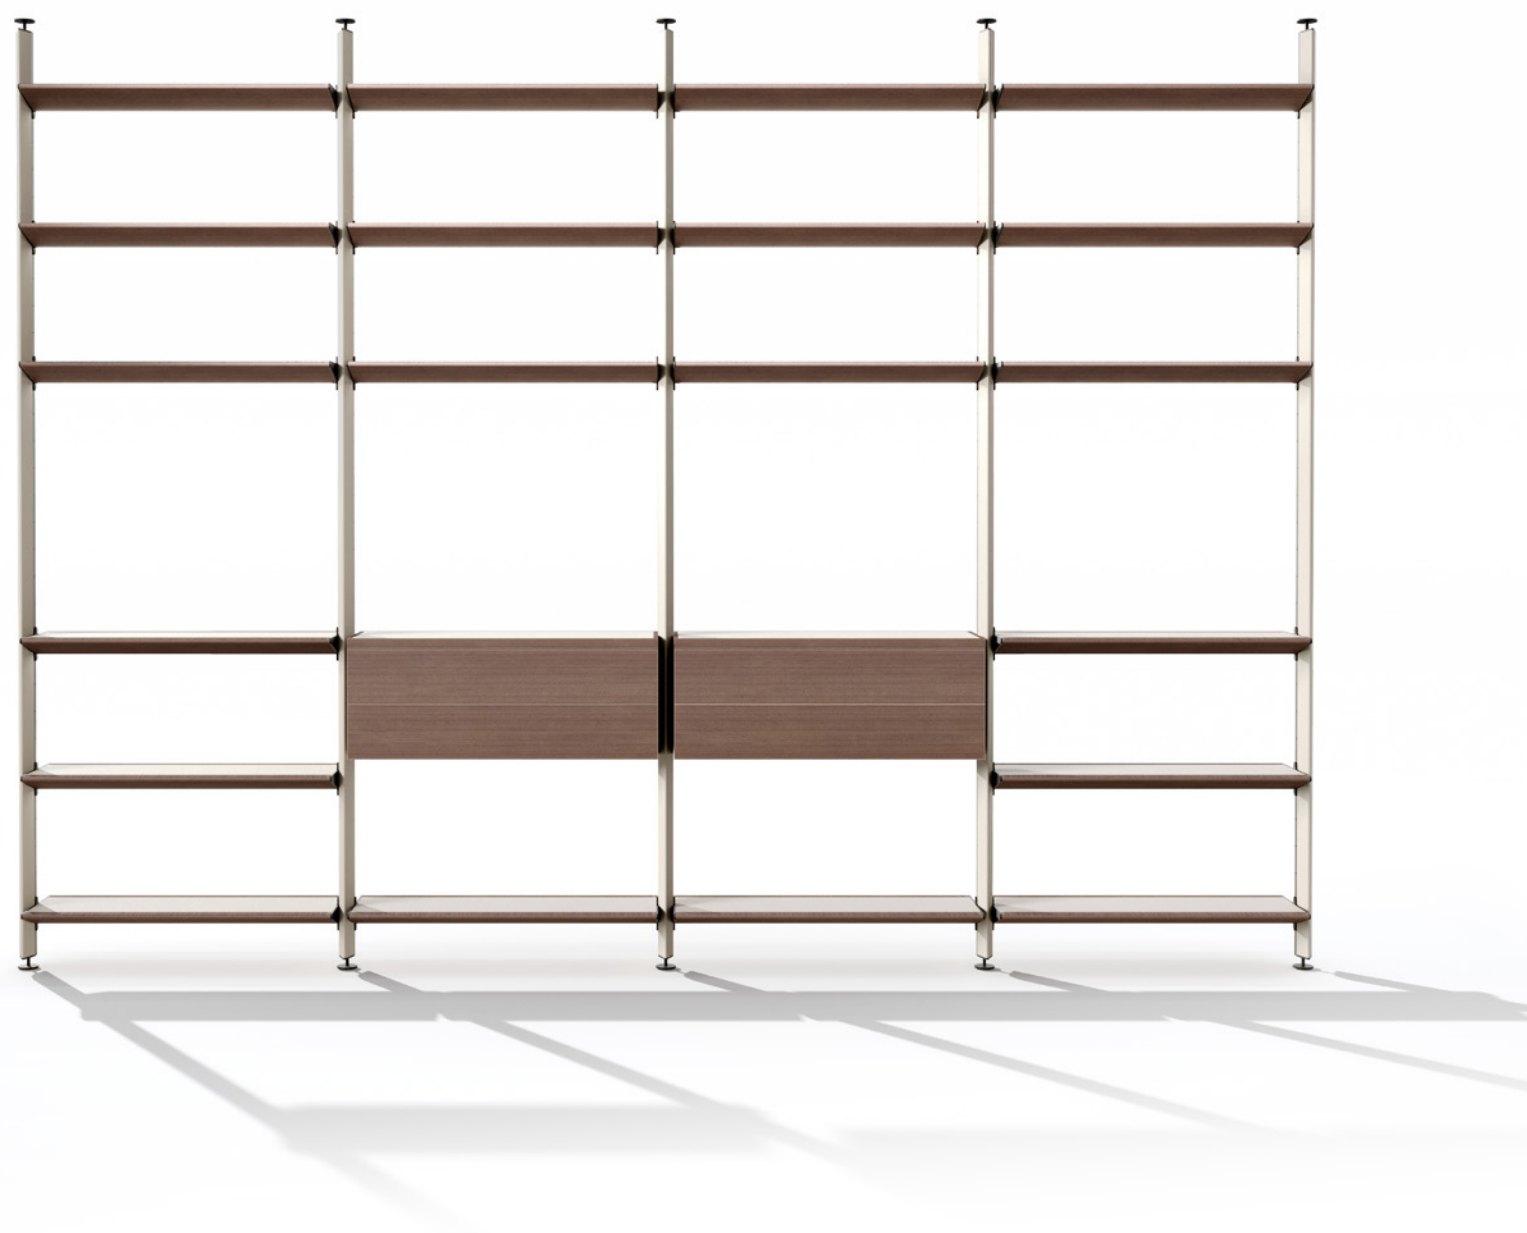

MODULAR DAY

Libreria / Bookshelf