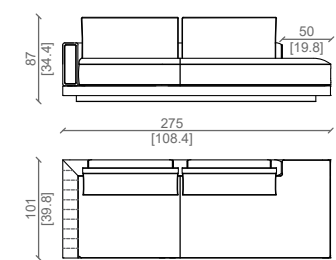

## SEDUTE - SITTING 105 CM

MON 240 L

MON 225 L SX/DX

MON 120 L SX/DX

MON 210

MON 105

MON 275 L SX/DX

MON 260 L SX/DX