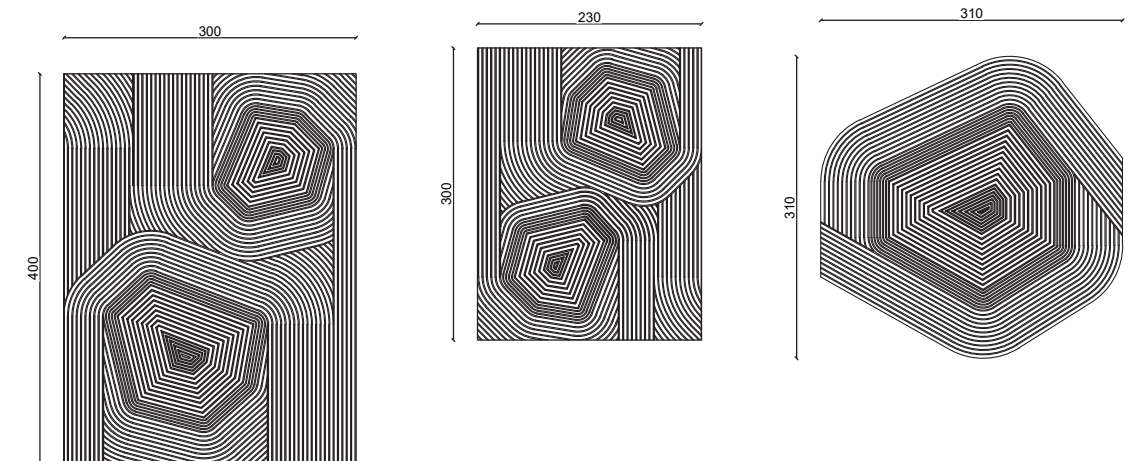

Una collezione di tappeti ispirati dal desiderio di poter completare un progetto di arredamento in ogni suo aspetto. I colori personalizzati rispecchiano l'intera proposta Ulivi a 360°, presentando una base di colore neutra, elegante, su cui si inseriscono i toni caldi della collezione con un movimento cromatico che cancella ogni possibile monotonia. La flessibilità delle misure, la morbidezza e l'originalità del disegno rendono questi prodotti un complemento indispensabile della proposta Vanity.

A collection of rugs inspired by the desire to complete a furnishing project in every aspect. The customized colors reflect the entire Ulivi proposal at 360°, presenting a neutral, elegant color base, on which the warm tones of the collection are inserted with a chromatic movement that cancels any possible monotony. The flexibility of the measures, the softness and the originality of the design make these products an indispensable complement to the Vanity proposal.