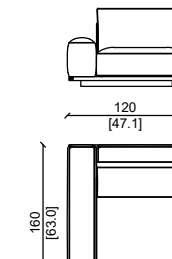

PERS L 120 LONGUE SX/DX