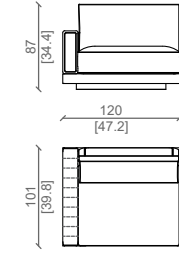

## SEDUTE - SITTING 105 CM

MON 240 L

MON 225 L SX/DX

MON 120 L SX/DX

MON 210

MON 105

MON 275 L SX/DX

MON 260 L SX/DX