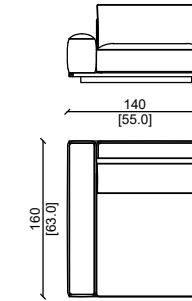

SEDUTE - SITTING 110 CM

PERS XL 280

PERS XL 250 SX/DX

PERS XL 140 SX/DX

PERS XL 220 SX/DX

PERS XL 110 SX/DX

PERS XL 300 SX/DX

PERS XL 155 SX/DX

PERS XL 220 SX/DX

PERS XL 110 SX/DX

PERS XL 300 SX/DX

PERS XL 140 LONGUE SX/DX

PERS XL 295 CT SX/DX

SEDUTE - SITTING 90 CM

PERS L240

PERS L 210 SX/DX