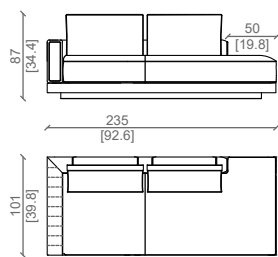

MON 235 M SX/DX