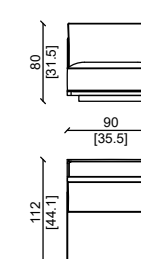

PERS L 90 SX/DX