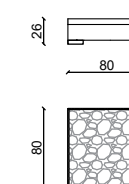

TAVOLINO - COFFEE TABLE