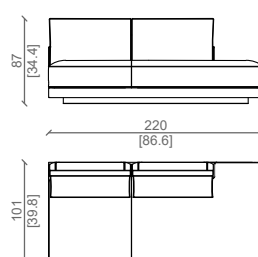

MON 220 M SX/DX