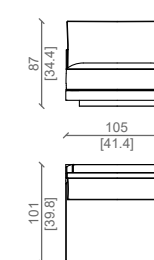

## SEDUTE - SITTING 105 CM

MON 240 L

MON 225 L SX/DX

MON 120 L SX/DX

MON 210

MON 105

MON 275 L SX/DX

MON 260 L SX/DX