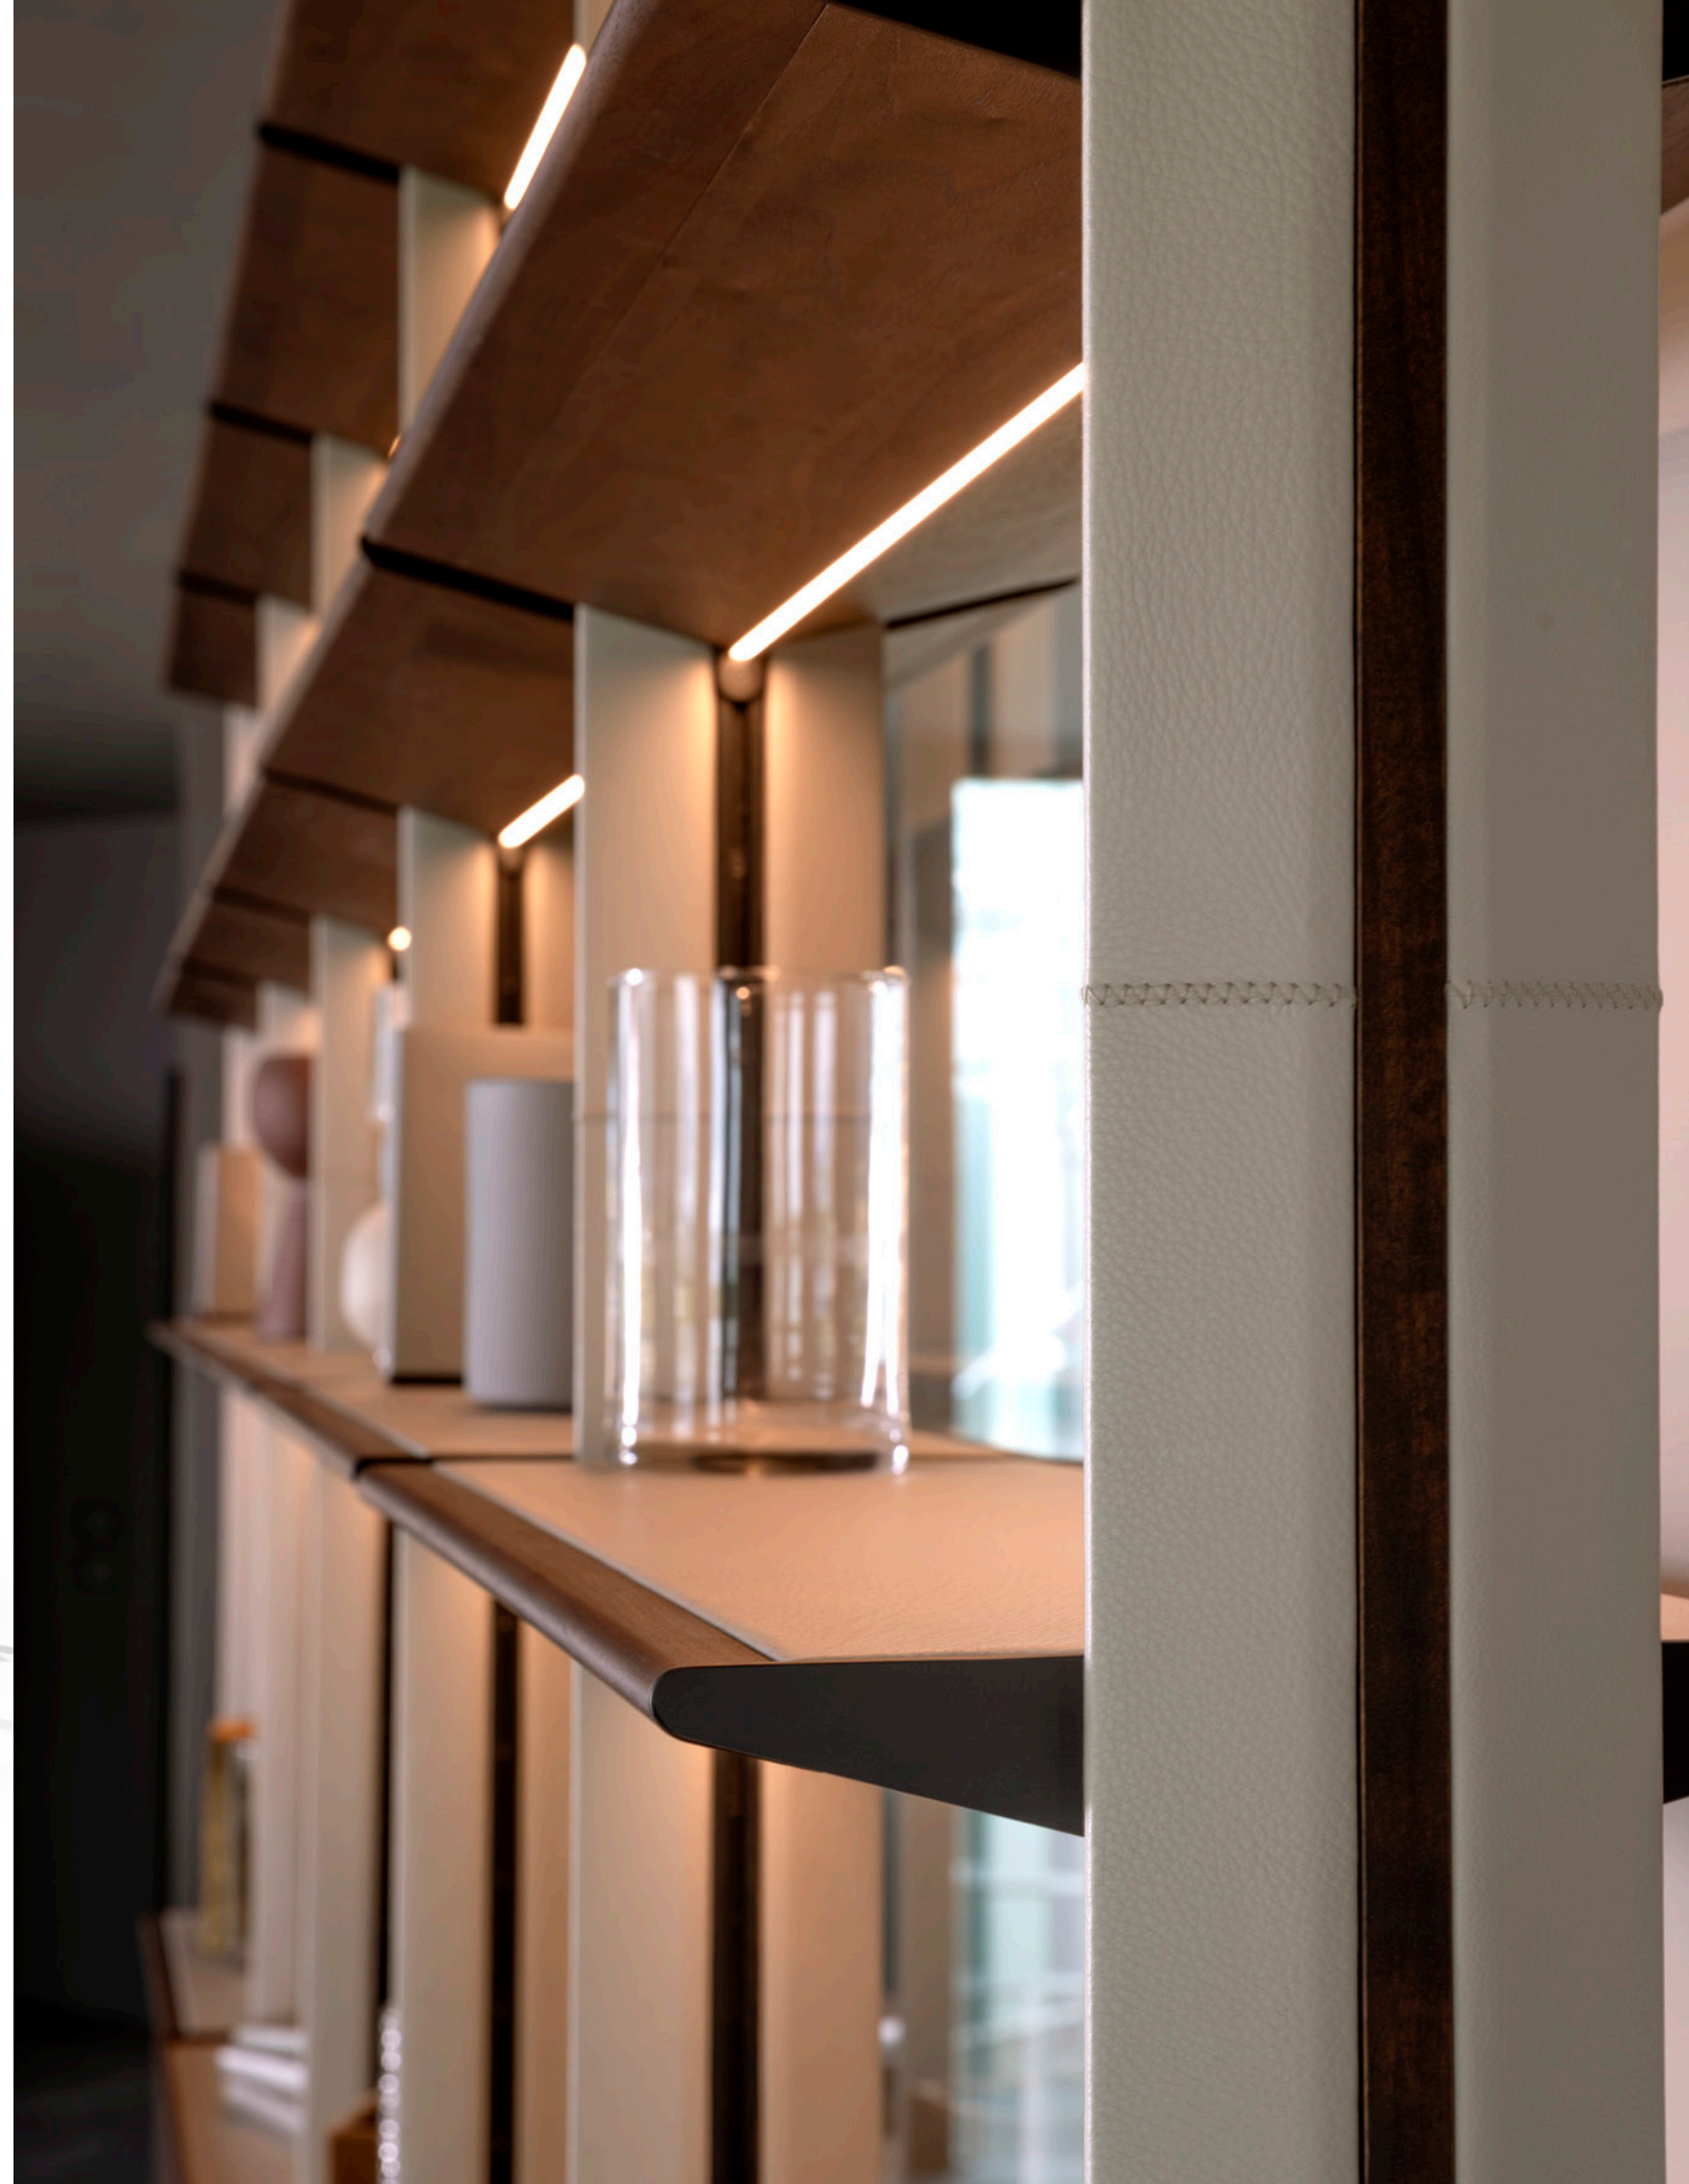

MODULAR DAY

Libreria / Bookshelf