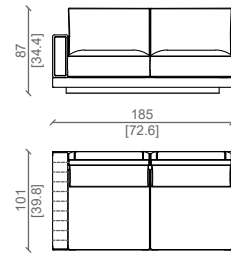

# MONROE M

Design: Castello Lagravinese studio

Divano - Sofa

SEDUTE - SITTING 85 CM

MON 285 M

MON 200 M

MON 185 M SX/DX

MON 100 M SX/DX