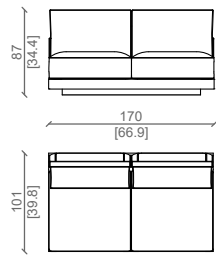

MONROE M

Design: Castello Lagravinese studio

Divano - Sofa

SEDUTE - SITTING 85 CM

MON 170 M

BARNABY XL

Design: Castello Lagravinese

Divano - Sofa

Struttura in plume cemento, sedute e cuscini in grasse cemento.
Plume cemento structure, grasse cemento sitting and cushions.