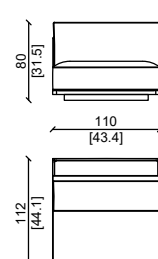

SEDUTE - SITTING 110 CM

PERS XL 280

PERS XL 250 SX/DX

PERS XL 140 SX/DX

PERS XL 220 SX/DX

PERS XL 110 SX/DX

PERS XL 300 SX/DX

PERS XL 155 SX/DX

PERS XL 220 SX/DX

PERS XL 110 SX/DX

PERS XL 300 SX/DX

PERS XL 140 LONGUE SX/DX

PERS XL 295 CT SX/DX

SEDUTE - SITTING 90 CM

PERS L240

PERS L 210 SX/DX