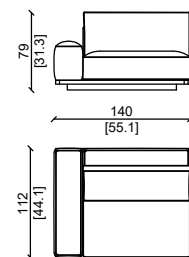

SEDUTE - SITTING 110 CM

PERS XL 280

PERS XL 250 SX/DX

PERS XL 140 SX/DX

PERS XL 220 SX/DX

PERS XL 110 SX/DX

PERS XL 300 SX/DX

PERS XL 155 SX/DX

PERS XL 220 SX/DX

PERS XL 110 SX/DX

PERS XL 300 SX/DX

PERS XL 140 LONGUE SX/DX

PERS XL 295 CT SX/DX

SEDUTE - SITTING 90 CM

PERS L240

PERS L 210 SX/DX