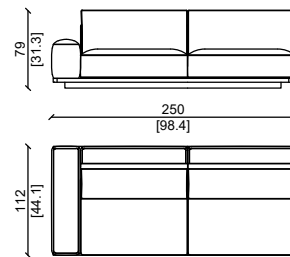

SEDUTE - SITTING 110 CM

PERS XL 280

PERS XL 250 SX/DX

PERS XL 140 SX/DX

PERS XL 220 SX/DX

PERS XL 110 SX/DX

PERS XL 300 SX/DX

PERS XL 155 SX/DX