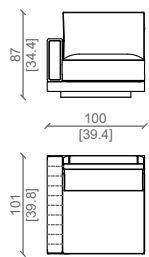

# MONROE M

Design: Castello Lagravinese studio

Divano - Sofa

SEDUTE - SITTING 85 CM

MON 285 M

MON 200 M

MON 185 M SX/DX

MON 100 M SX/DX