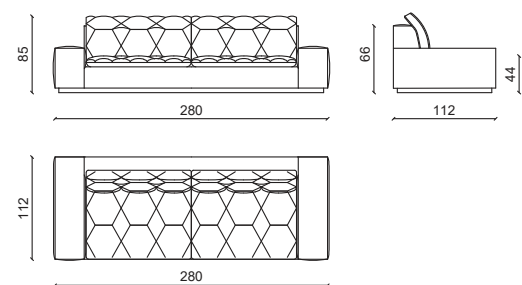

DIVANO 3 POSTI - SOFA 3 SEATER