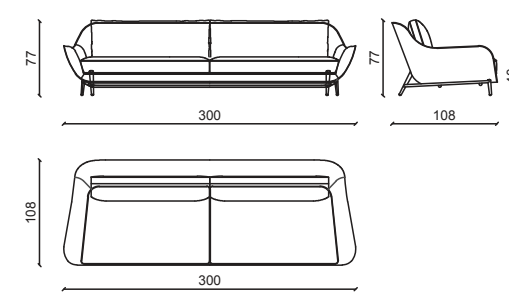

DIVANO / SOFA 280

DIVANO / SOFA 250

DIVANO / SOFA 220

MAXIME Divano/Sofa

Design: Castello Lagravinese

Pelle in nabuk pietra , struttura in ottone satinato.
Nabuk pietra leather , satin brass structure.

DIVANO 4 POSTI - SOFA 4 SEATER