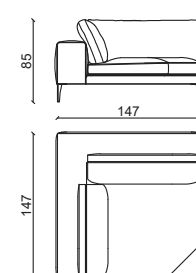

GREG140 L SX/DX CHAISE

GREG CORN

GREG 262 L INCLINATED SX/DX

GREG 300 L SX/DX

GREG 110 POUF

SEDUTE - SITTING 85 CM

GREG 230 M

GREG 200 M SX/DX