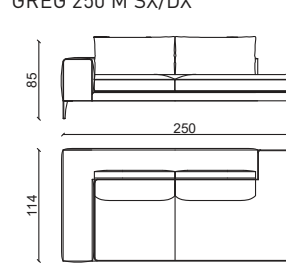

GREG 115 M SX/DX

GREG 170 M OPEN

GREG 85 M OPEN

GREG 140 M SX/DX CHAISE

GREG 216 M INCLINATED SX/DX

GREG 250 M SX/DX

VICTOR Divano/Sofa

Design: Castello Lagravinese