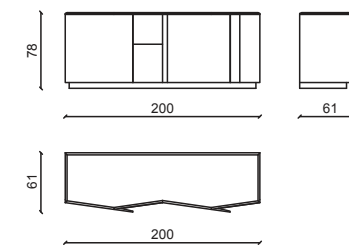

HOUSE Credenza / Sideboard

Design: Castello Lagravinese

Struttura in noce Americano, e top in invisible grey con inserti in ottone.
American walnut structure, invisible grey marble top with brass inserts.