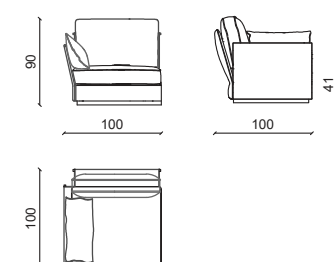

BARN L 80 POUF

BARN CORN

BARNABY M Divano/Sofa

Design: Castello Lagravinese

SEDUTE - SITTING 110 CM

BARN M 190 SX/DX

BARN M 100 SX/DX

BARN M 90 OPEN