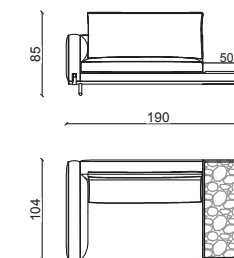

ETIE XL 190 T50