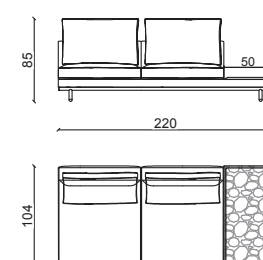

ETIE M 220 T50 OPEN