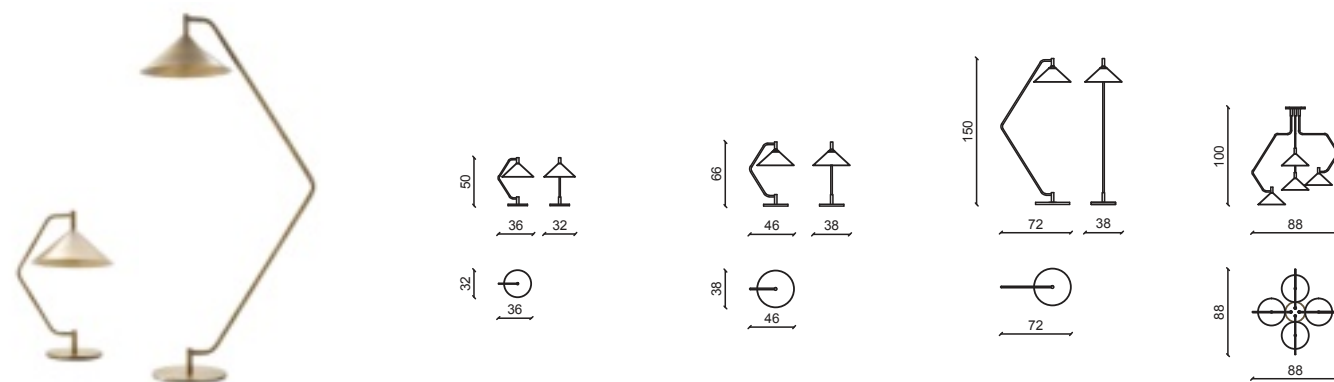

FLASH Lampada / Lamp

Design: Andrea Pinori - Giorgio Balestri