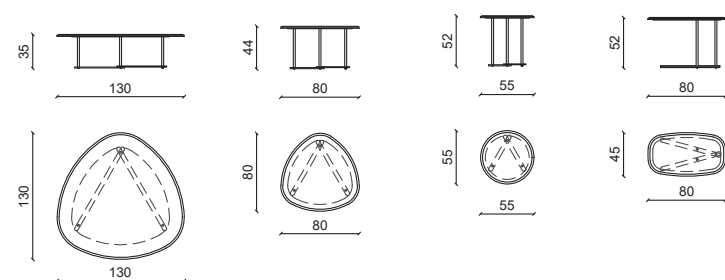

Struttura in noce americano scuro, top marmo invisible grey, pelle lotus testa di moro.
Dark american walnut structure, invisible grey marble, testa di moro leather.

VINCENT Tavolini / Coffee tables

Design: Castello Lagravinese Studio