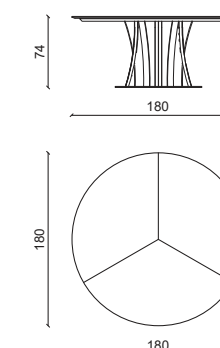

TAVOLO ROTONDO / ROUND TABLE

Lazy susan disponibile.
Lazy susan available.