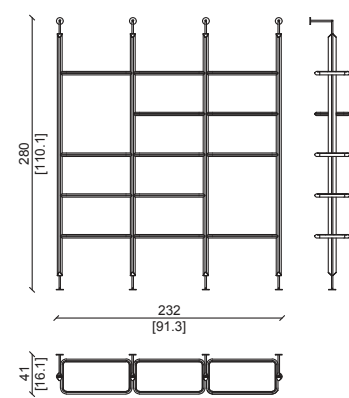

Struttura in massello di noce americano, terminali in black nickel , ripiani con vetro e pelle plume mattone.
Solid american walnut structure, black nickel end caps, shelves with glass and leather plume mattonne.

RIPIANO IN LEGNO
WOOD SHELF

RIPIANO IN PELLE
LEATHER SHELF

RIPIANO IN VETRO
GLASS SHELF

COMPOSITION 1