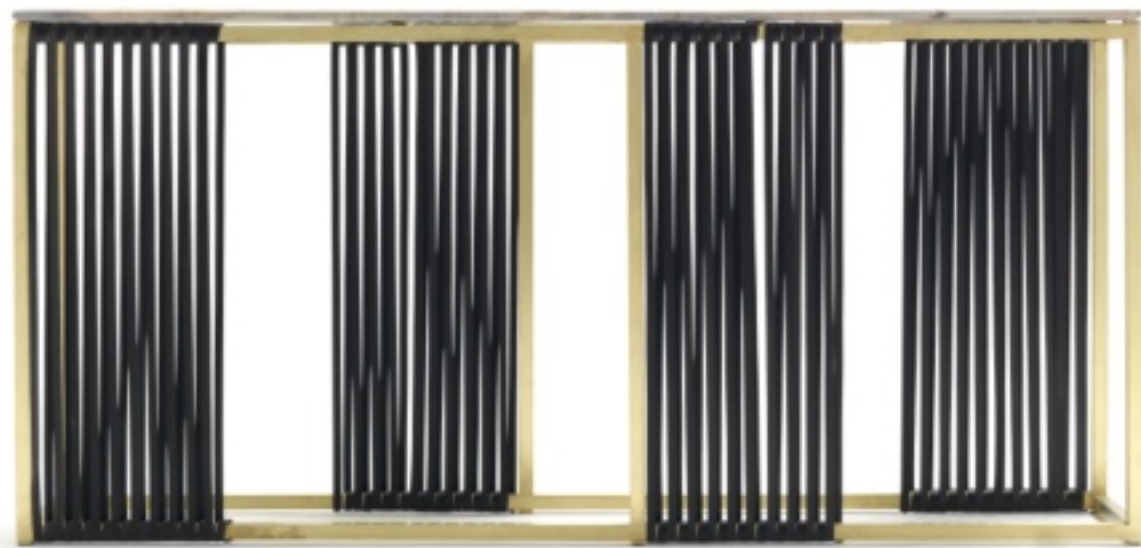

CLAIRE

Console

Design: Castello Lagravinese