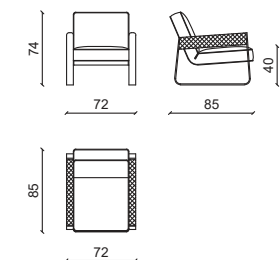

PATRICIA LUXURY Poltrona/Armchair

Design: Castello Lagravinese Studio

Pelle grasse mattone, struttura in metallo finitura oro.
Grasse mattone leather, metal base, finish bright gold.