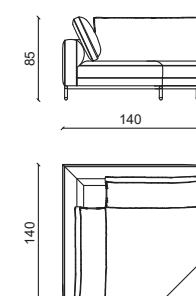

ETIE CORNER 140