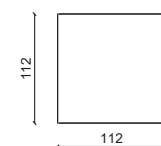

DIVANO - SOFA 345

DIVANO - SOFA 320

DIVANO - SOFA 280

DIVANO - SOFA 250

ISOLA-ANGOLO / ISLAND-CORNER

CESAR REVERSE SECTIONAL Divano/Sofa

Design: Castello Lagravinese

DORIAN Divano/Sofa