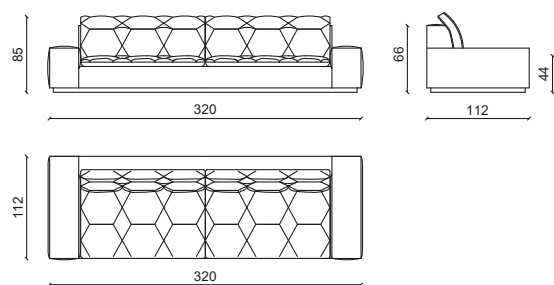

MERIDIANA 275 CM

ISOLA / ISLAND

CESAR Divano/Sofa

Design: Castello Lagravinese

Pelle in kashmir madras , base in metallo finitura ottone satinato
Kashmir madras leather , satin brass finish base.

DIVANO 4 POSTI - SOFA 4 SEATER