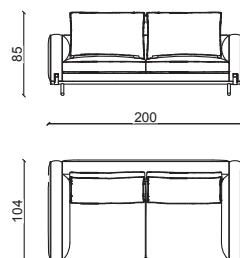

Design: Castello Lagravinese

SEDUTE - SITTING 85 CM

ETIE M 285

ETIE M 270 SX/DX

ETIE M 200

ETIE M 185 SX/DX

ETIE M 100 SX/DX

ETIE M 100 LONGUE SX/DX