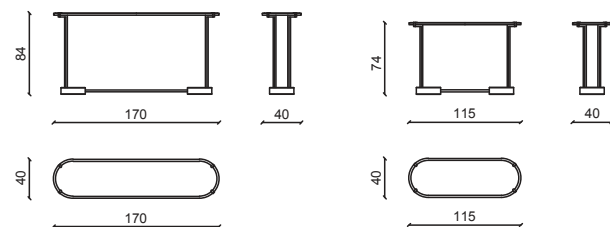

Struttura in ottone satinato, base in nabuk blu e top in invisible grey.
Satin brass metal, nabuk blu base and invisible grey top.