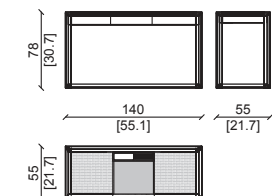

GILL Scrittoio / desk

Design: Castello Lagravinese Studio

Noce tabacco, pelle Plume sabbia.
American walnut tabacco, Plume sabbia leather.