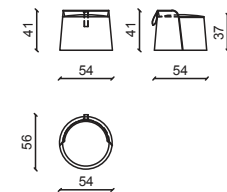

DOMINIC Pouf

Design: Castello Lagravinese Studio

Pelle grassè mattone pouf piccolo, grassè ottanio pouf grande.
Grassè mattone small pouf, big pouf in grassè ottanio.

PATRICIA WOOD Poltrona/Armchair

Design: Castello Lagravinese Studio