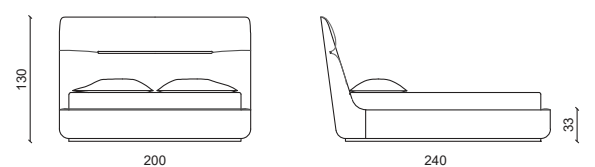

Letto con treccia.
Bed with braid.

LETTO KING SIZE / KING SIZE BED MATTRESS 180 CM