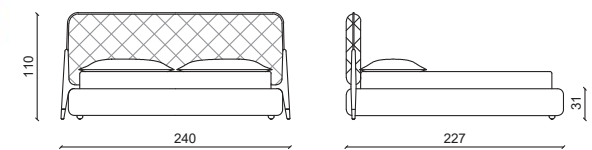

Pelle in nabuk senape, gambe in massello di noce Americano.
Nabuk senape leather, legs in solid American walnut.

LETTO SUPER KING SIZE / SUPER KING SIZE BED MATTRESS 200 CM