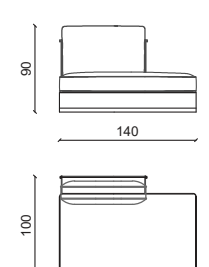

BARN M 140 OPEN