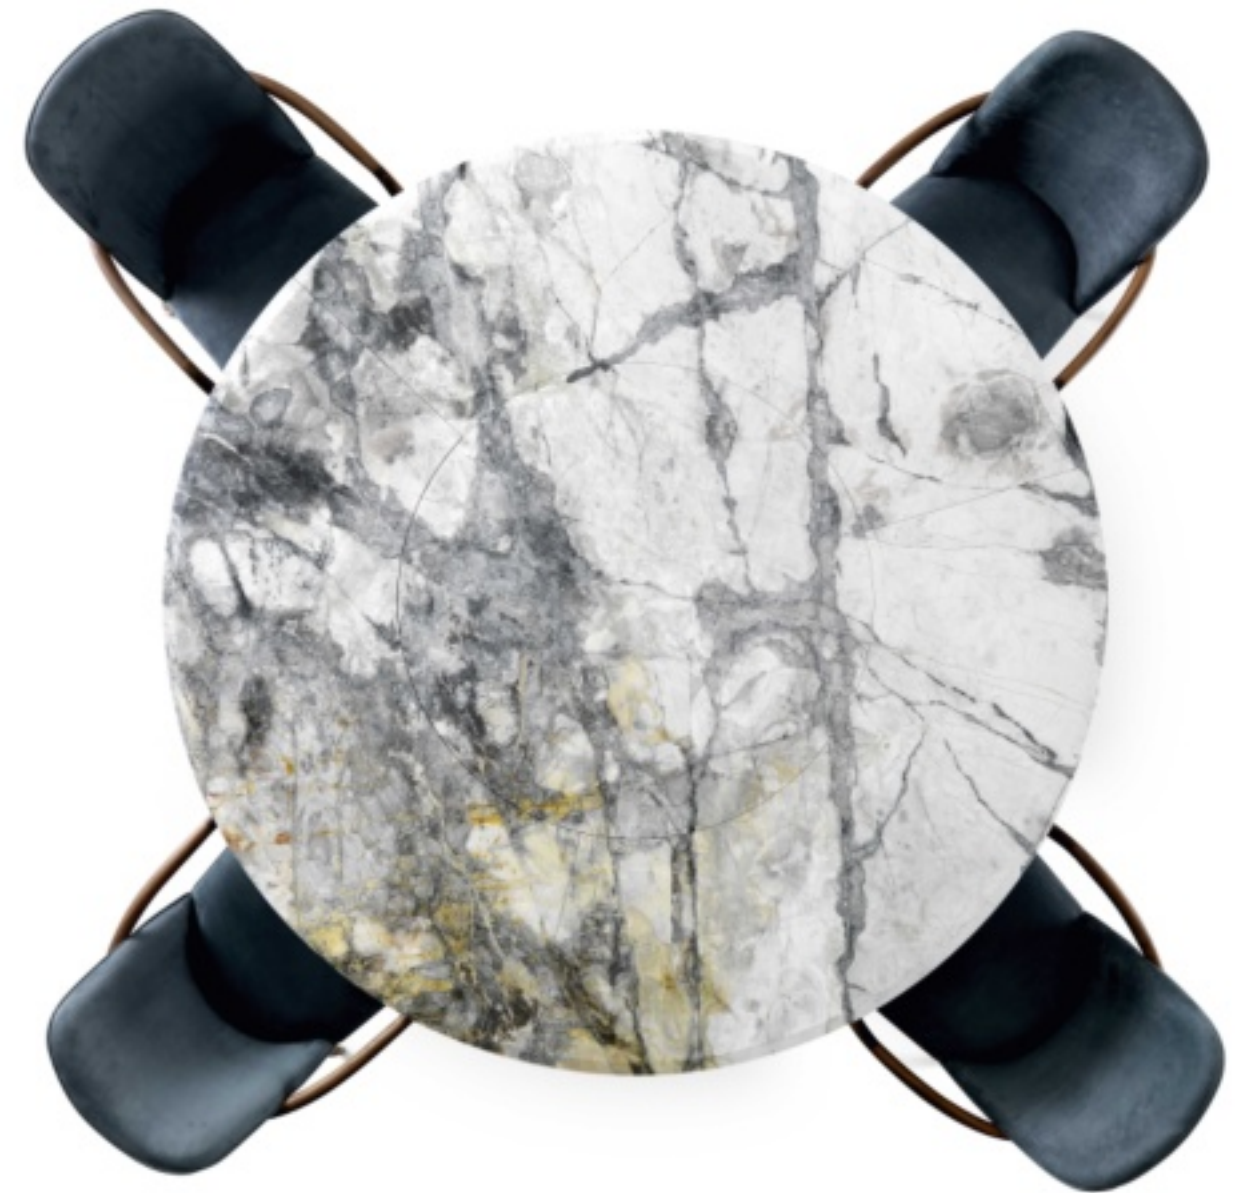

CLAIRE

Tavolo / Dining table
Design: Castello Lagravinese