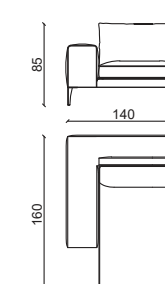

GREG 140 M SX/DX CHAISE