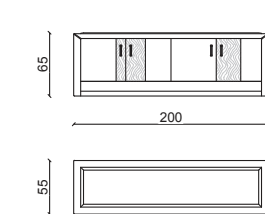

MOBILE TV - TV HOLDER CLOSE