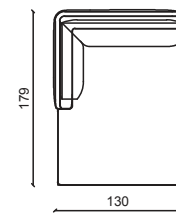

ELEMENTO / ELEMENT 242cm

ELEMENTO / ELEMENT 202cm

DORIAN SECTIONAL Divano/Sofa

Design: Castello Lagravinese

Pelle nabuk perla , base in ottone satinato.
Nabuk perla leather , satin brass base.

CHAISE LONGUE