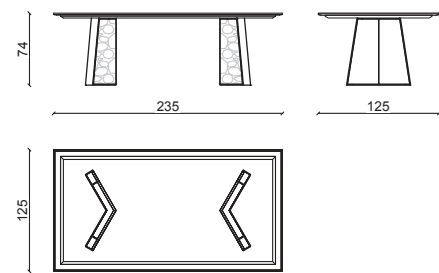

TAVOLO / TABLE 275CM

TAVOLO / TABLE 235CM

TAVOLO / TABLE 275CM

BASI IN LEGNO - WOODEN BASE

TAVOLO / TABLE 235CM

BASI IN LEGNO - WOODEN BASE

HONORE Tavolo / Dining table

Design: Castello Lagravinese Studio