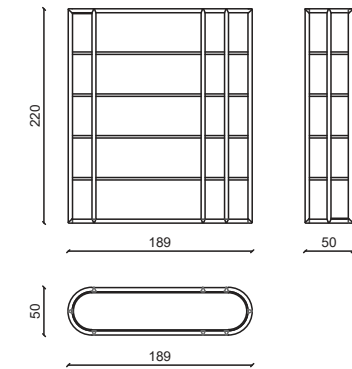

LARRY Libreria / Bookshelf

Design: Castello Lagravinese Studio

Struttura in massello di noce americano, terminali in black nickel , ripiani con vetro e pelle plume mattone.
Solid american walnut structure, black nickel end caps, shelves with glass and leather plume mattonne.

RIPIANO IN LEGNO
WOOD SHELF

RIPIANO IN PELLE
LEATHER SHELF

RIPIANO IN VETRO
GLASS SHELF

YANN Libreria / Bookshelf

Design: Castello Lagravinese Studio

Struttura in noce americano scuro, cornici di metallo in finitura oro e vetri bronzati.
Dark american walnut, bright gold frame and bronze glass.

CLAIRE Libreria / Bookshelf

Design: Castello Lagravinese

Struttura in ottone satinato e strisce in lotus testa di moro.
Satin brass structure and testa di moro leather strips.

SUSANNE Libreria / Bookcase

Design: Andrea Pinori - Giorgio Balestri

Struttura in ottone satinato, ripiani in legno.
Satin brass structure , wood shelves.