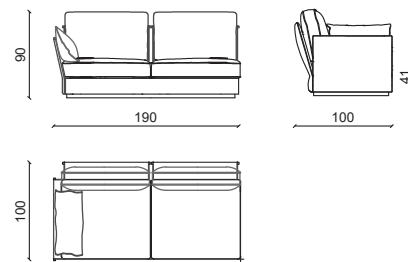

BARN L 80 POUF

BARN CORN

BARNABY M Divano/Sofa

Design: Castello Lagravinese

SEDUTE - SITTING 110 CM

BARN M 190 SX/DX

BARN M 100 SX/DX

BARN M 90 OPEN