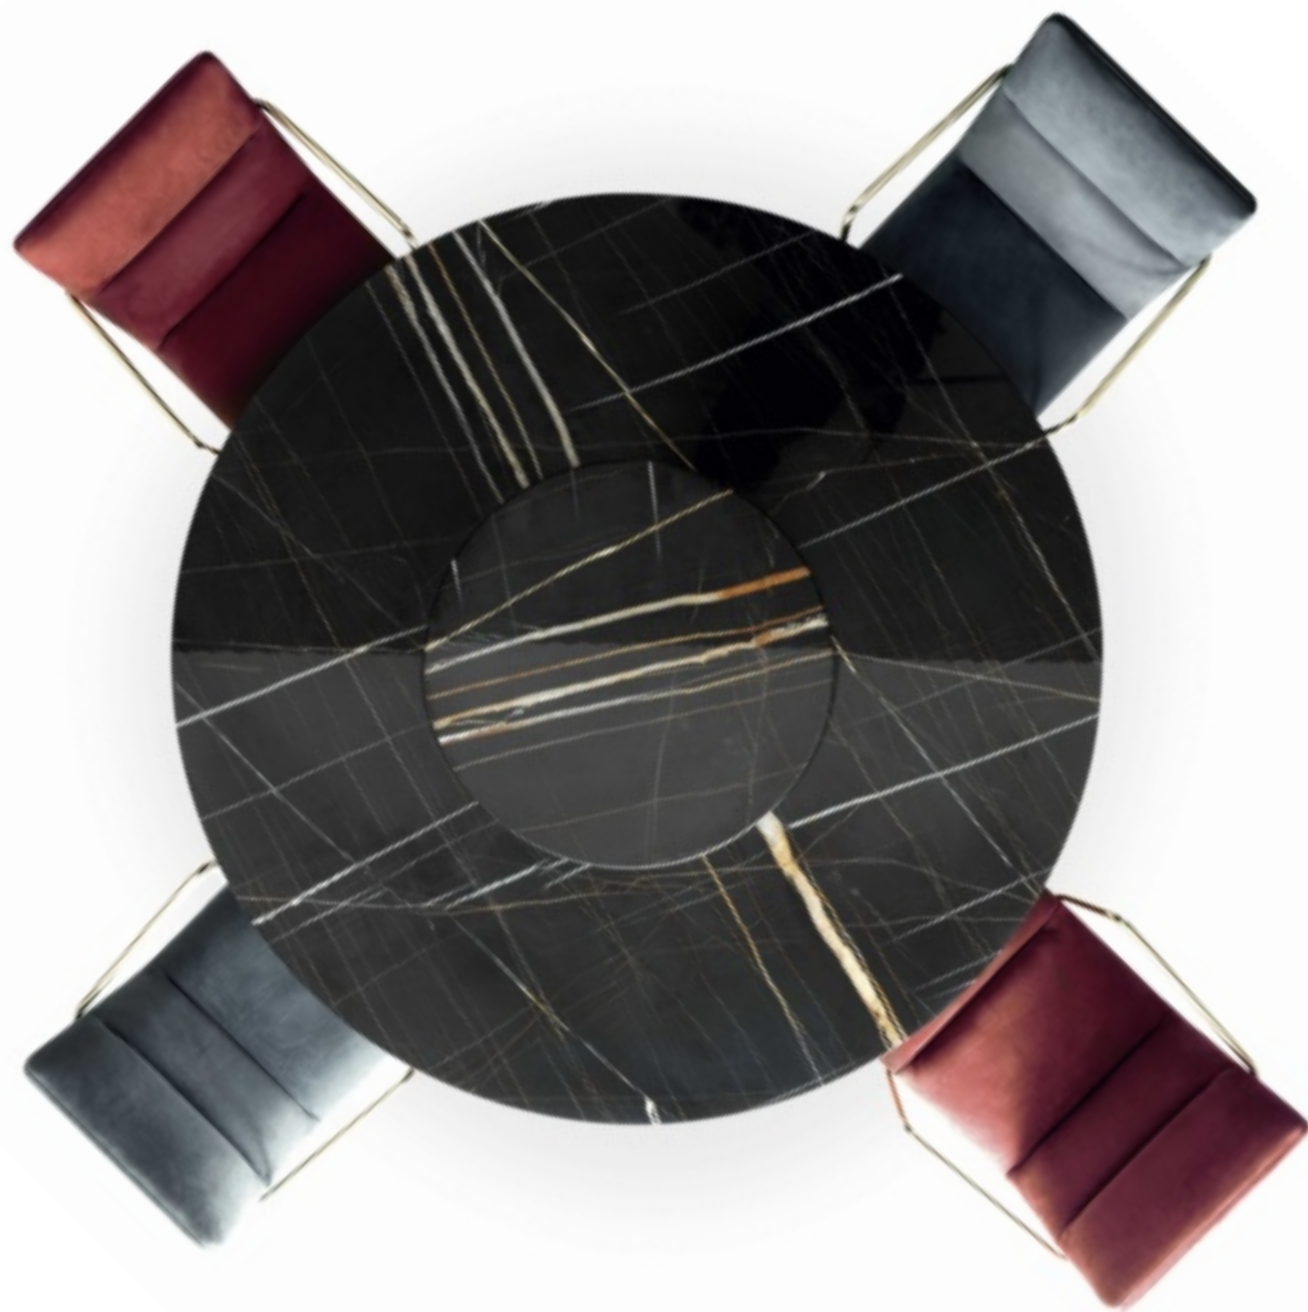

HONORE

Tavolo / Dining table

Design: Castello Lagravinese Studio