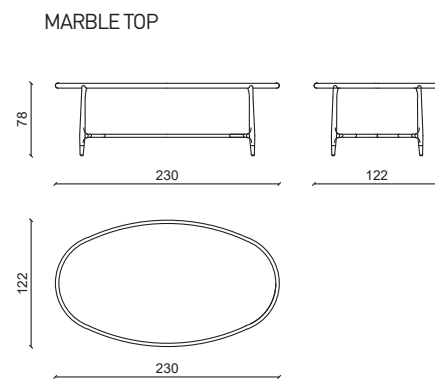

TAVOLO RETTANGOLARE - RECTANGULAR TABLE

ELISEE Tavolo / Table

Design: Castello Lagravinese

Struttura in noce Americano, crociera di ottone satinato top in marmo invisible grey.
American walnut structure, metal frame under top in satin brass, invisible grey marble top.