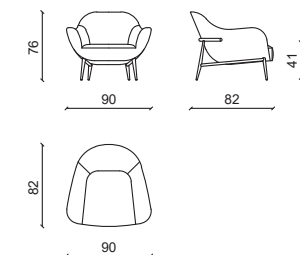

JADE' Poltrona/Armchair

Design: Castello Lagravinese

Pelle in kashmir lilia e tessuto elba e base noce Americano.
Kashmir lilia leather and elba fabric, American walnut base.