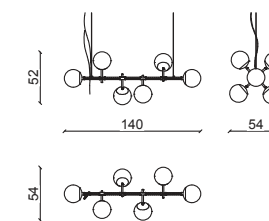

STARK Specchiera / Mirror

Design: Castello Lagravinese Studio

Specchiera.
Mirror.

ORBIT Lampade / Lamp

Design: Castello Lagravinese Studio

LAMPADARIO / CHANDELIER

PIANTANA / FLOOR LAMP

Struttura in noce americano e ottone satinato.
Satin brass structure and solid american walnut wood.