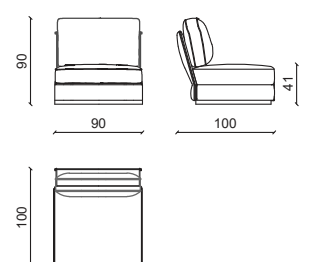

BARN L 80 POUF

BARN CORN

BARNABY M Divano/Sofa

Design: Castello Lagravinese

SEDUTE - SITTING 110 CM

BARN M 190 SX/DX

BARN M 100 SX/DX

BARN M 90 OPEN