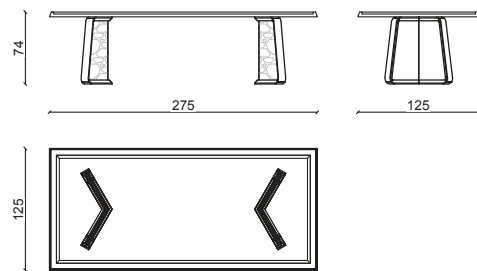

TAVOLO / TABLE 275CM

TAVOLO / TABLE 235CM

TAVOLO / TABLE 275CM

BASI IN LEGNO - WOODEN BASE

TAVOLO / TABLE 235CM

BASI IN LEGNO - WOODEN BASE

HONORE Tavolo / Dining table

Design: Castello Lagravinese Studio