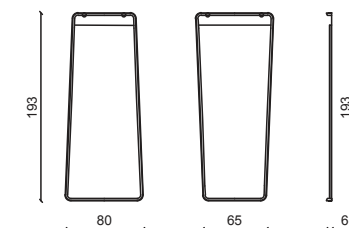

Ottone satinato.
Satin brass.

MARIE 30 Specchiera / Mirror

Design: I.D. Ulivi Salotti

Rivestimento in pelle grassè Ottanio.
Upholstered with grassè Ottanio leather..

MARIE 40 Specchiera / Mirror

Design: I.D. Ulivi Salotti