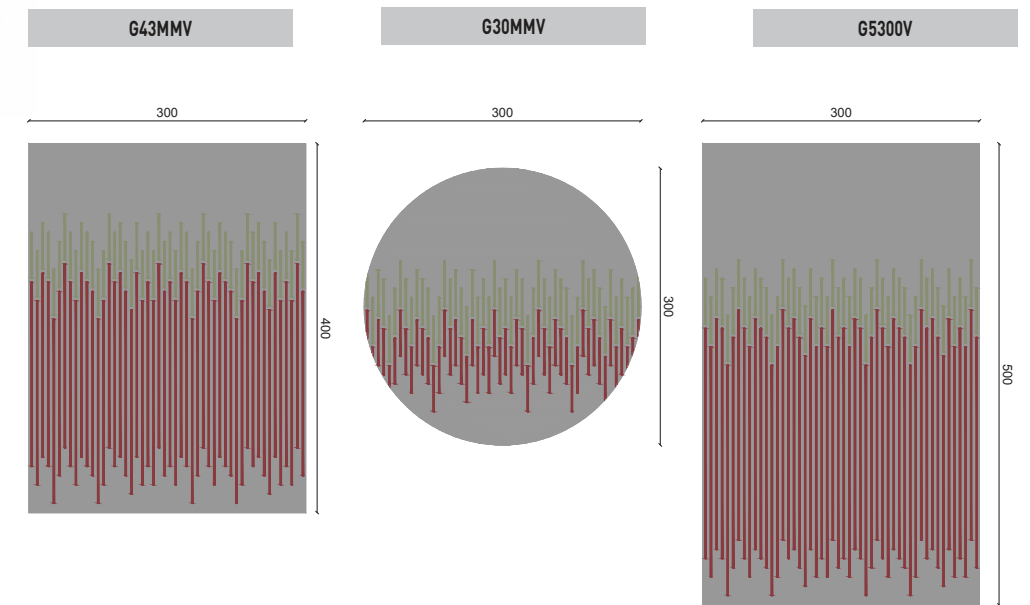

Nice selection of woven fabrics carpets available in different dimensions . Featuring some elegant decorative stripes in colors matching to some of the most popular Ulivi leather.

Selezione di tappeti disponibili in varie dimensioni : Caratterizzati da leganti strisce decorative proposte in colori abbinati alle più popolari pelli di Ulivi Salotti.