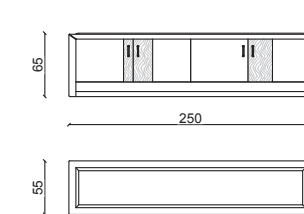

MOBILE TV - TV HOLDER CLOSE