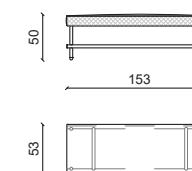

OBJECT DELUXE Panca / Bench

Design: Castello Laaravinese Studio

Struttura in black nickel, terminali in oro, pelle grasse malva.
Black nickel structure, bright gold end cap, grasse malva leather.