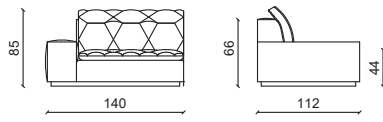

ELEMENTO / ELEMENT 290cm

ELEMENTO / ELEMENT 250CM SX/DX

ELEMENTO / ELEMENT 220cm SX/DX

ANGOLO / CORNER

CESAR SECTIONAL Divano/Sofa

ELEMENT 250 L SX-DX

ELEMENT 140 L SX-DX

ELEMENT 220 L SX-DX OPEN