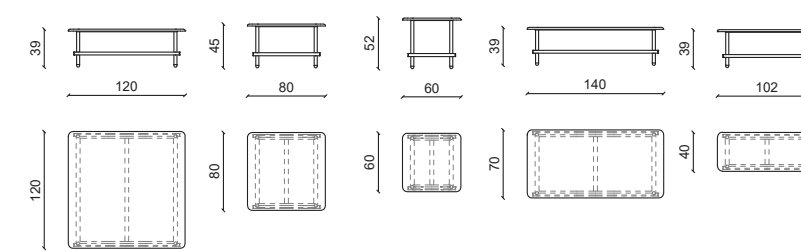

OBJECT Tavolini / Coffee tables

Design: Castello Lagravinese Studio

Struttura in black nickel, finali in ottone satinato, marmi calacatta verde e ombra di caravaggio.
Black nickel base, satin brass end caps, calacatta verde and ombra di caravaggio marble top.

NATHAN - NATHAN X Tavolini / Coffee tables

Design: Castello Lagravinese Studio