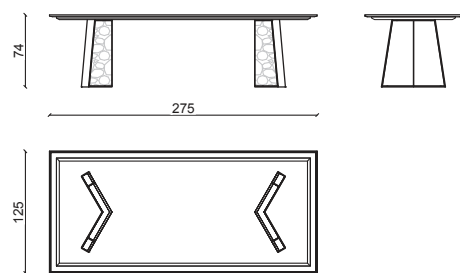

TAVOLO / TABLE 275CM

TAVOLO / TABLE 235CM

TAVOLO / TABLE 275CM

BASI IN LEGNO - WOODEN BASE

TAVOLO / TABLE 235CM

BASI IN LEGNO - WOODEN BASE

HONORE Tavolo / Dining table

Design: Castello Lagravinese Studio