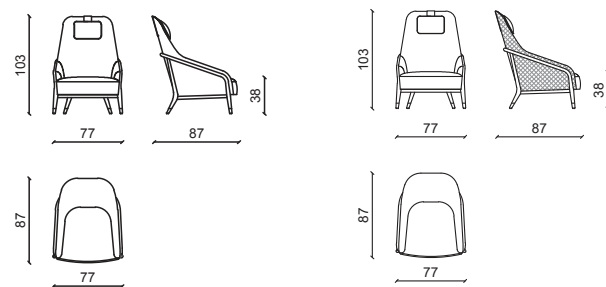

ADELE Poltrona/Armchair

Design: Castello Lagravinese

Pelle in gressè ottanio, struttura in noce Americano.
Grassè ottanio leather, American walnut structure.

ADELE HIGH Poltrona/Armchair

Design: Castello Lagravinese

Pelle in nabuk senape e struttura in noce Americano.
Nabuk senape leather, American walnut structure.

VALERIE Poltrona/Armchair

Design: Castello Lagravinese

Dietro in tessuto rafia mattone, davanti in grassè mattone, base in ottone satinato.
Back in rafia mattone fabric, front in grassè mattone leather, satin brass base.