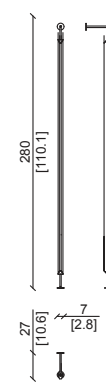

A MURO
WALL FIX