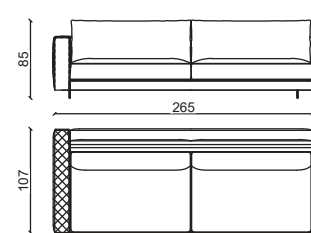

HECT. 265 L SX/DX