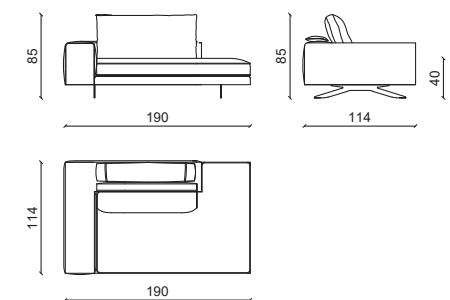

Design: Castello Lagravinese

Pelle in grassè mattone , basi in ottone satinato.
Grassè mattone leather, satin brass base.

ELEMENTO 3 POSTI - ELEMENT 3 SEATER

CHAISE LONGUE 190 CM

MERIDIANA 300 CM

ANGOLO / CORNER