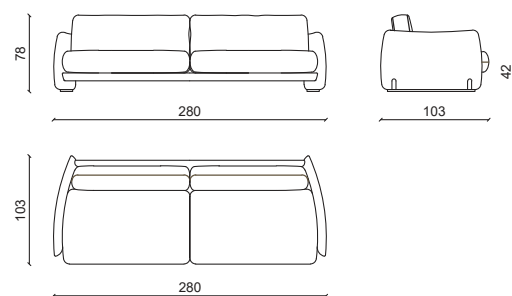

DIVANO / SOFA 280

DIVANO / SOFA 250

DIVANO / SOFA 220

MAXIME Divano/Sofa

Design: Castello Lagravinese

Pelle in nabuk pietra , struttura in ottone satinato.
Nabuk pietra leather , satin brass structure.

DIVANO 4 POSTI - SOFA 4 SEATER