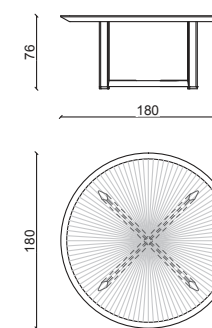

TAVOLO - TABLE