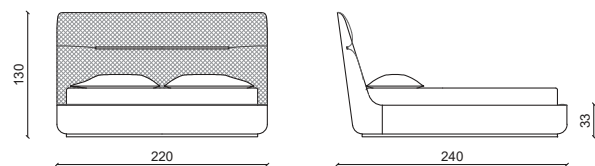

SPECIAL EDITION

LETTO SUPER KING SIZE / SUPER KING SIZE BED MATTRESS 200 CM