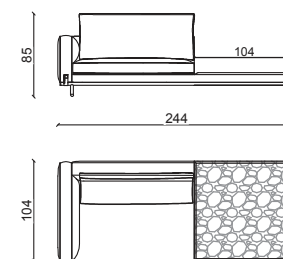

ETIE XL 244 T104