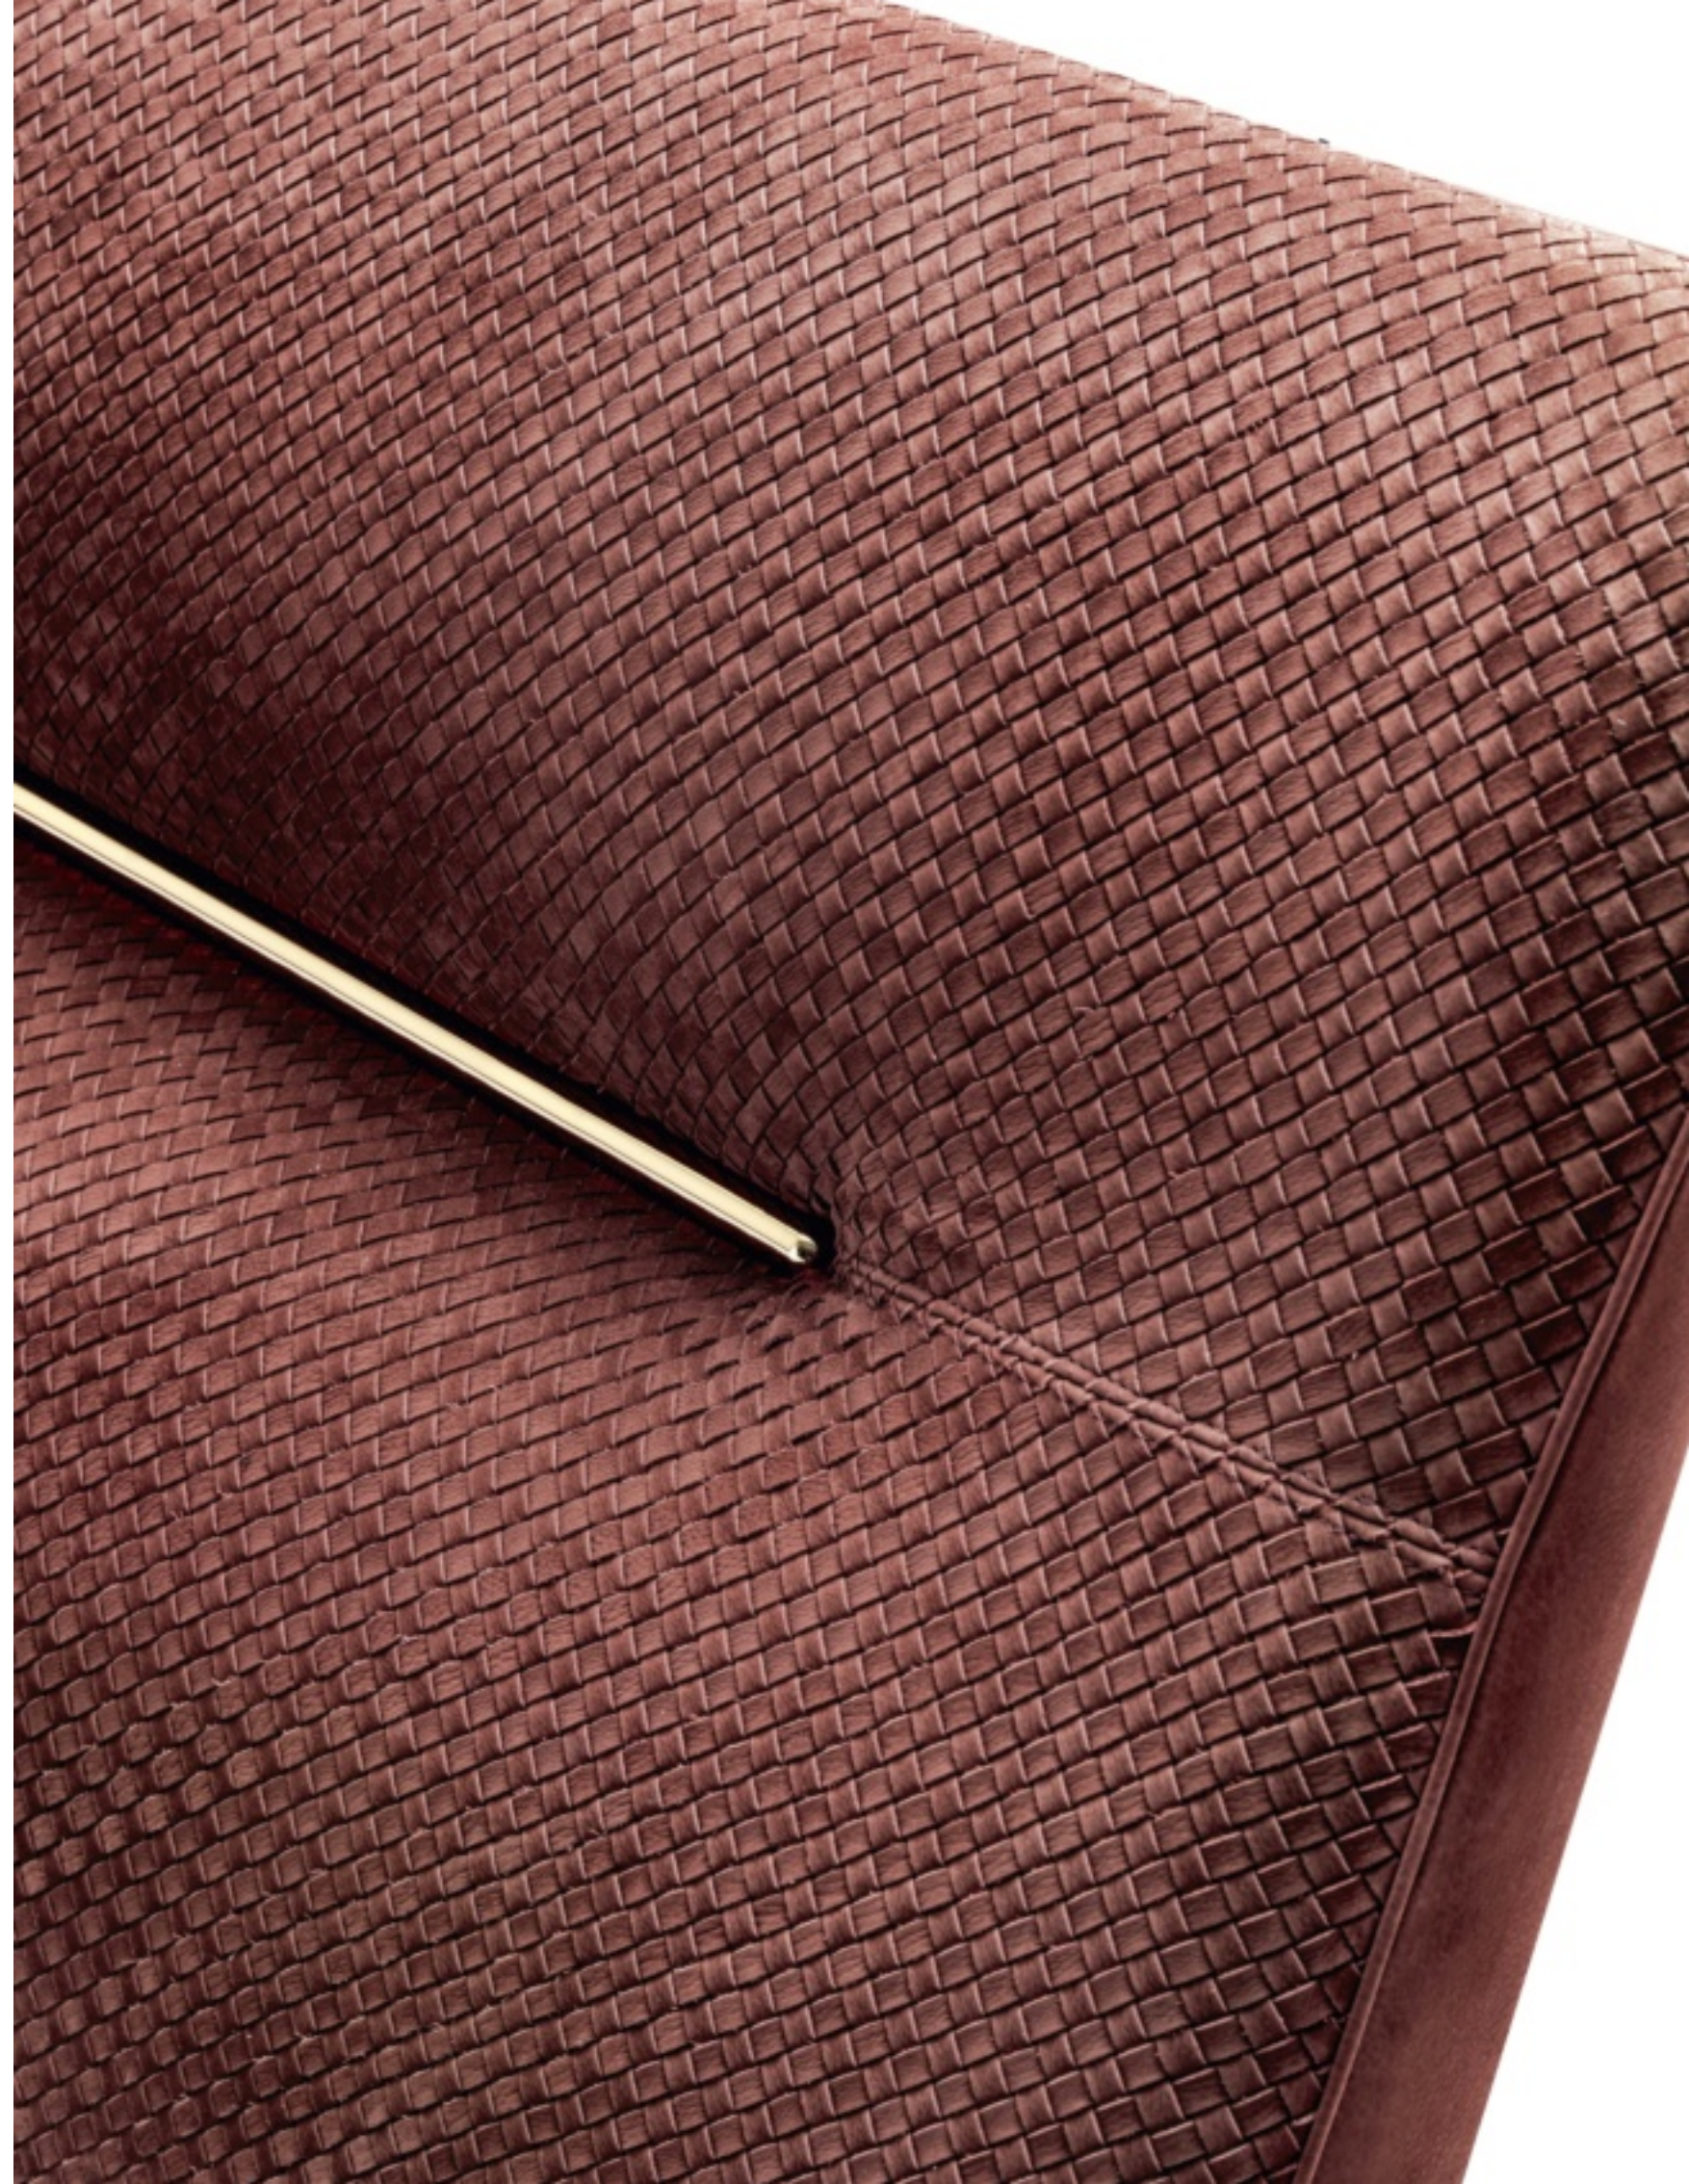

AMELIE

Letto / Bed

Design: Castello Lagravinese Studio

Un letto leggero , elegante , prezioso.

Amelie è un prodotto che racchiude in sé tutte le caratteristiche e le emozioni offerte dalla collezione Vanity. Design raffinato , dalle forme senza tempo , che sa andare oltre la moda , con dettagli in metallo che lo sospendono quasi da terra , valorizzandone la leggerezza e lo stile .

La testata artigianale in morbida pelle intrecciata a mano , cucita e finita con lavorazione sartoriale , gioca su volumi imbottiti che sanno sottolineare una unione perfetta della pelle con il metallo.

A light, elegant, precious bed.

Amelie is a product that embodies all the features and emotions of Vanity collection.

A timeless , refined design, which goes far beyond fashion, with some metal details that almost suspend it above the floor , enhancing its lightness and style.

The hand-crafted headboard in soft hand-braided leather, sewn and finished with great tailor's ability , plays on padded volumes that emphasize the perfect fusion of leather with metal.