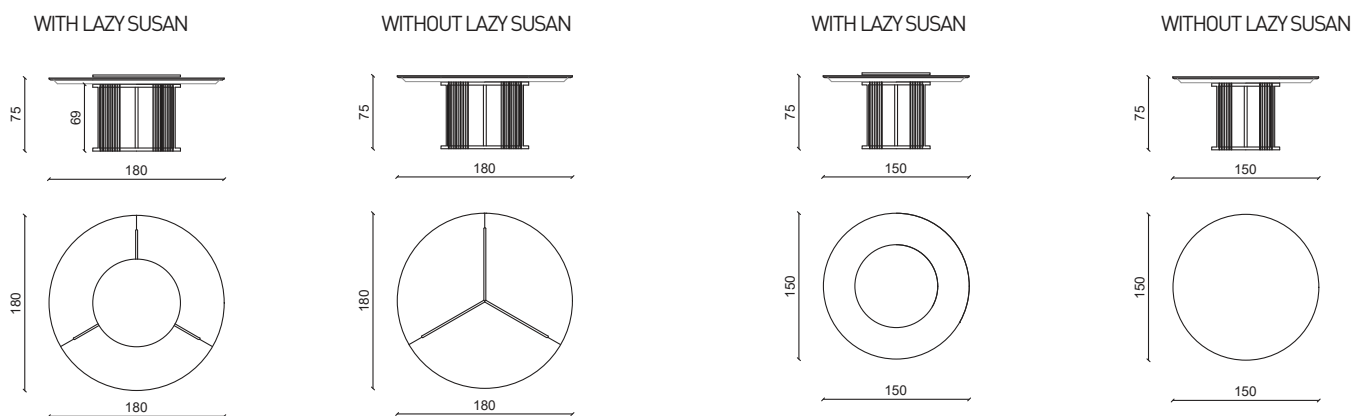

ELISEE Tavolo / Table

Design: Castello Lagravinese

Struttura in noce Americano scuro, crociera di ottone satinato top in vetro bronzato.
Dark american walnut structure, metal frame under top in satin brass, bronze glass top.