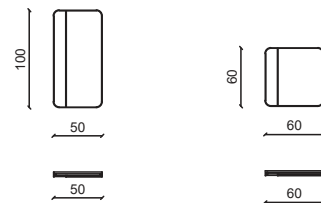

GINETTE Specchiere a muro / Wall Mirrors

Desian: Andrea Pinori - Gioaio Balestri

Pelle grassè ottanio , struttura in metallo finitura oro.
Grassè ottanio leather, metal finish bright gold structure.