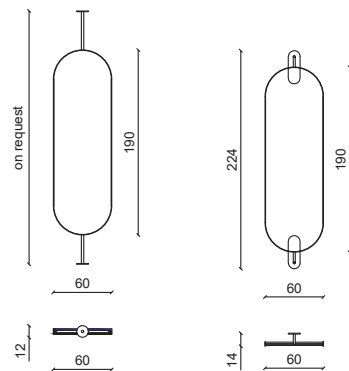

LEONOR Specchiera / Mirror

Desian: Castello Lagravinese Studio

Pelle grassè marina , struttura in metallo finitura oro.
Grassè marina leather, metal finish bright gold structure.