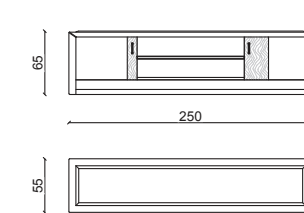

MOBILE TV - TV HOLDER OPEN