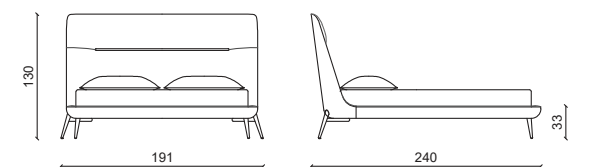

LETTO QUEEN SIZE / QUEEN SIZE BED MATTRESS 160 CM

Letto senza treccia.
Bed without braid.