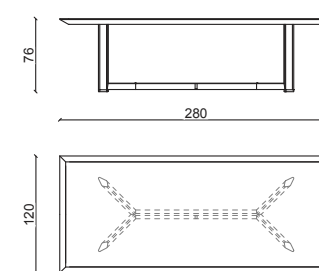

Struttura in massello di noce americano, top in calacatta verde.
American walnut solid wood structure, calacatta verde marble top.

TAVOLO - TABLE