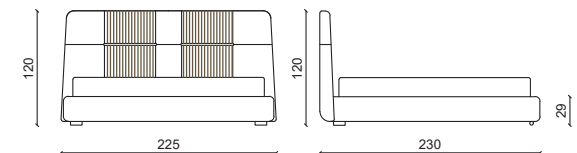

Pelle in grassè mattone.
Grassè mattone leather.

LETTO SUPER KING SIZE / SUPER KING SIZE BED MATTRESS 200 CM