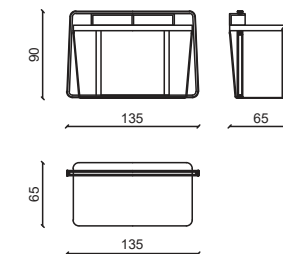

MARION Scrittoio / Desk

Design: Andrea Pinori - Giorgio Balestri

Struttura in noce americano, top in pelle grassè mattone, base in ottone satinato.
American walnut structure, grassè mattone leather top, satin brass base.