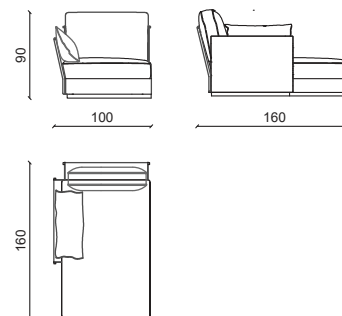

BARN M 100 CHAISE SX/DX