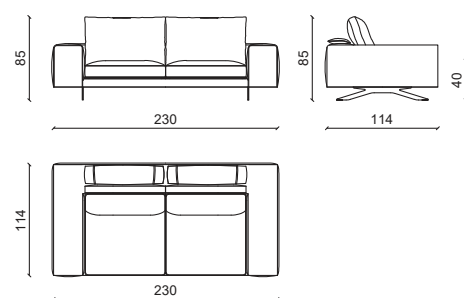

DIVANO 2 POSTI - SOFA 2 SEATER