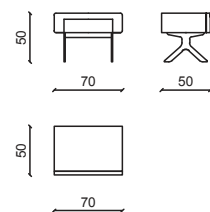

EVE Comodini / Night table

Design: Castello Lagravinese

Struttura in frassino cenere con gambe e inserti in ottone satinato.
Ash cenere structure, satin brass legs and inserts.