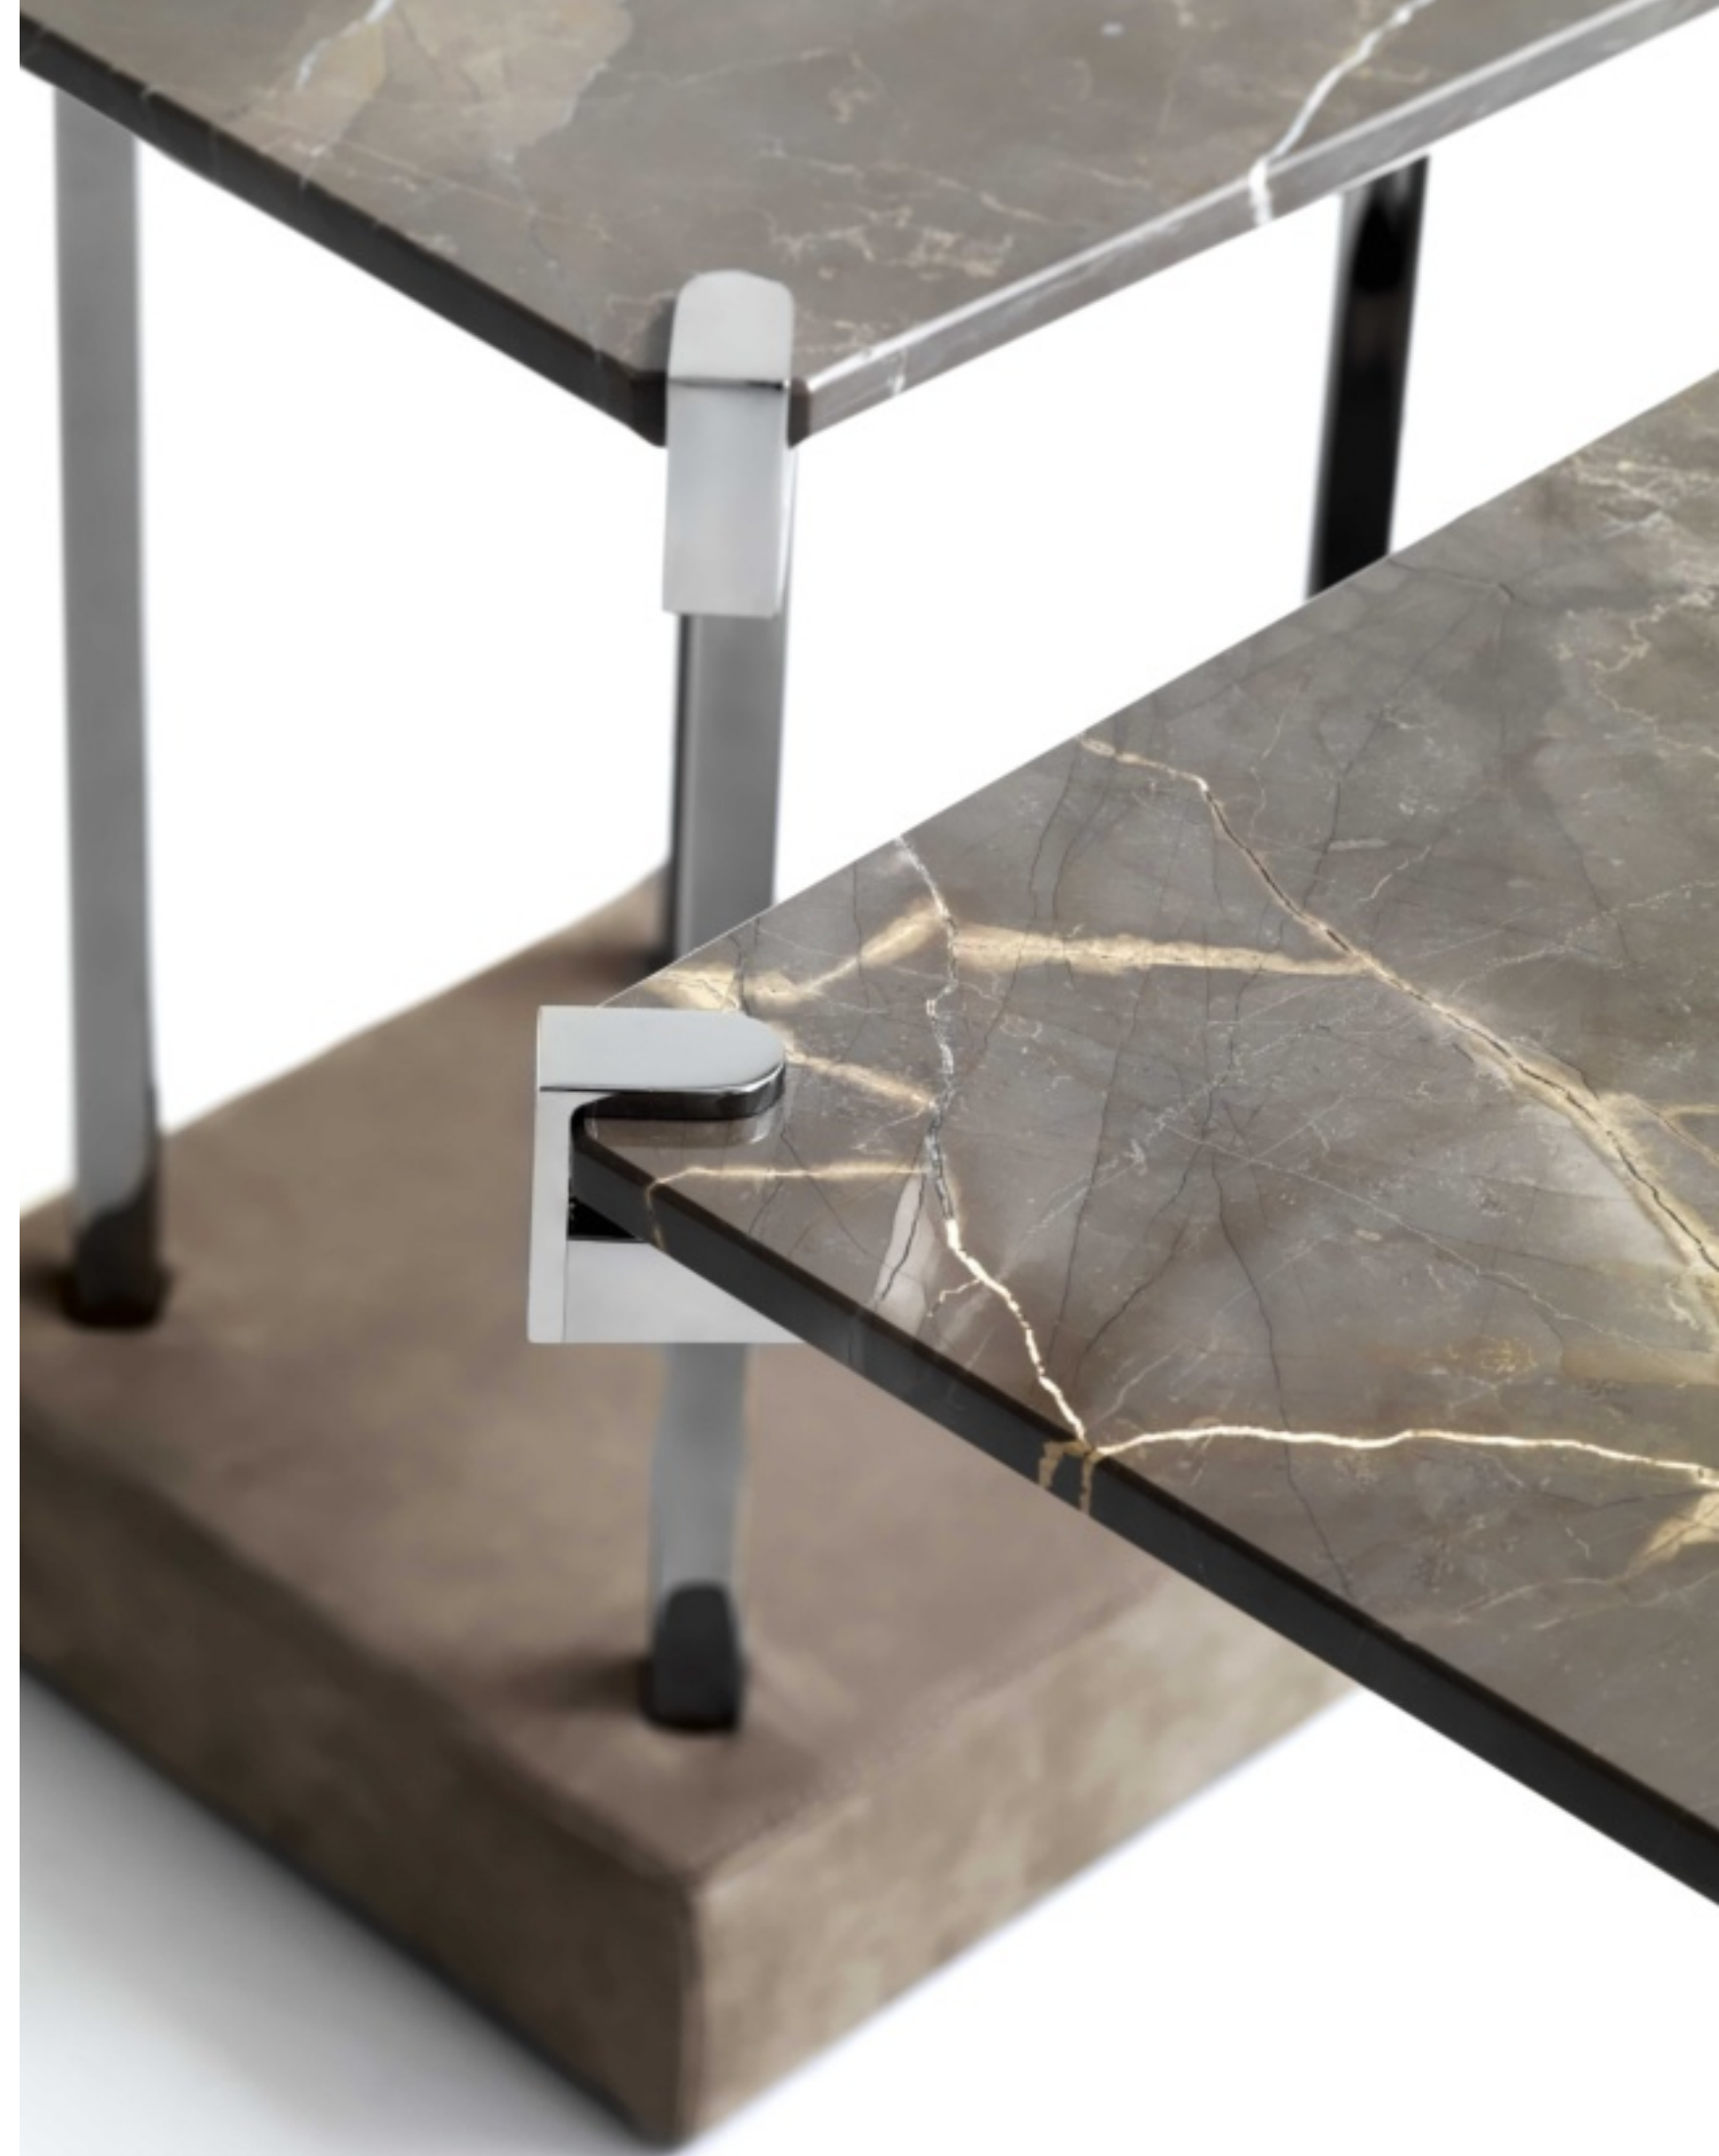

SILVIE

Tavolini / Coffee tables
Design: *Castello Lagravinese*

Tavolini da fumo con struttura in metallo, basi rivestite in pelle e piano realizzato con eleganti marmi selezionati della collezione Ulivi Salotti.

Coffee tables with steel frame and leather covered base. Top made with selected luxury marbles of Ulivi Salotti collection.