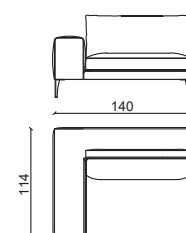

GREG 140 L SX/DX