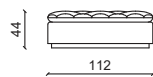

ISOLA / ISLAND + ISLAND CORNER