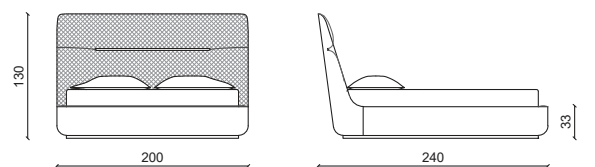

Letto senza treccia.
Bed without braid.

LETTO KING SIZE / KING SIZE BED MATTRESS 180 CM