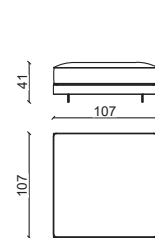

HECTOR SLIM Divano/Sofa

Design: Castello Lagravinese Studio

Pelle grassè ottanio , basi in metallo finitura oro.
Grassè ottanio leather , bright gold finish base.

MODULI VERSIONE SLIM - SECTIONAL SLIM 125 CM

HECT. 107 L

MODULI VERSIONE SLIM - SECTIONAL SLIM 105 CM

MODULI VERSIONE SLIM - SECTIONAL SLIM 85 CM