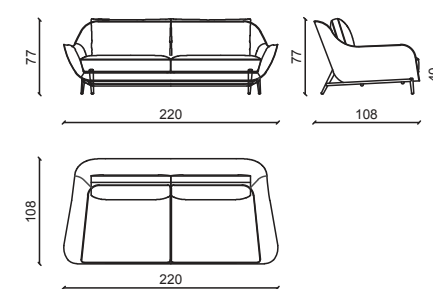

DIVANO 2 POSTI - SOFA 2 SEATER