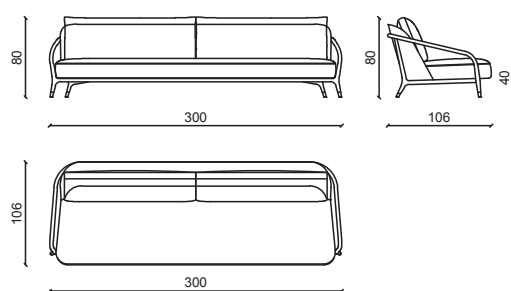

Pelle in grassè ottanio , struttura in noce Americano.
Grassè ottanio leather , American walnut structure.

DIVANO 4 POSTI - SOFA 4 SEATER