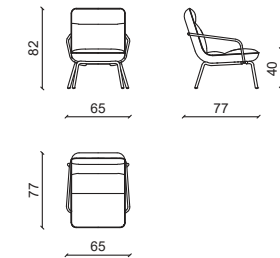

NINA LUXURY Poltrona/Armchair

Design: Castello Lagravinese Studio

Pelle grasse perla, struttura in metallo finitura oro e nero.
Grasse perla leather, metal base, finish bright gold and black.