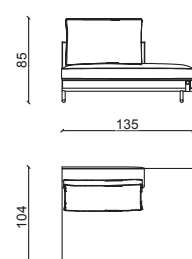

ETIENNE M Divano/Sofa

Design: Castello Lagravinese

SEDUTE - SITTING 85 CM

ETIE S 135

ETIENNE EXTRA SIDE XL Divano/Sofa

Design: Castello Lagravinese

SEDUTE - SITTING 125 CM