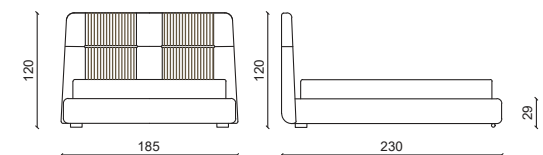

LETTO KING SIZE / KING SIZE BED

MATTRESS 180 CM

LETTO QUEEN SIZE / QUEEN SIZE BED

MATTRESS 160 CM