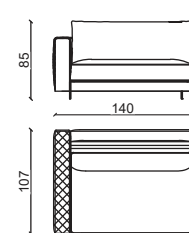

HECT. 140 L SX/DX