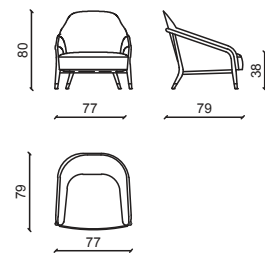

ADELE Poltrona/Armchair

Design: Castello Lagravinese

Pelle in gressè ottanio, struttura in noce Americano.
Grassè ottanio leather, American walnut structure.