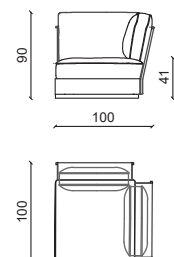

BARNABY L Divano/Sofa

Design: Castello Lagravinese

Struttura in plume cemento, sedute e cuscini in grasse cemento.
Plume cemento structure, grasse cemento sitting and cushions.

SEDUTE - SITTING 110 CM

BARNABY M Divano/Sofa

Design: Castello Lagravinese

SEDUTE - SITTING 110 CM

BARN CORN