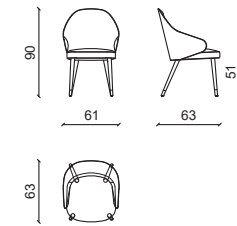

GIPSY WITH ARMS Sedia / Chair

Design: Castello Lagravinese

Interno plume cemento , esterno grasse mattone, gambe in noce americano.
Inside with plume cemento, outside in grasse mattone, american walnut legs.