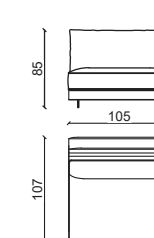

HECT. 105 M OPEN