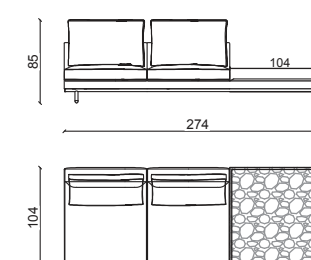

ETIE M 274 T104 OPEN