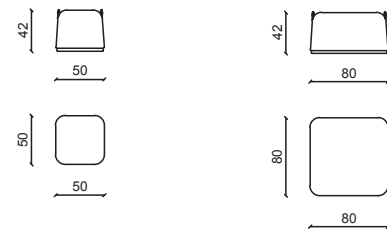

STONE Pouf

Design: Castello Lagravinese Studio

Pouf grande in grassè marina.
Pouf piccolo in grassè perla.
Big pouf grassè marina leather.
Small pouf grassè perla leather.

MANON Pouf

Design: I.D. Ulivi Salotti

Pelle in grassè ottanio.
Grassè ottanio leather.
Pelle in grassè mattone.
Grassè mattone leather.

LILAS Pouf

Design: Castello Lagravinese

Pelle in grassè ottanio.
Grassè ottanio leather.
Pelle in grassè mattone.
Grassè mattone leather.

DOMINIC Pouf

Design: Castello Lagravinese Studio

Pelle grassè mattone pouf piccolo, grassè ottanio pouf grande.
Grassè mattone small pouf, big pouf in grassè ottanio.

PATRICIA WOOD Poltrona/Armchair

Design: Castello Lagravinese Studio

Pelle in grassè mattone gambe in noce americano.
Grassè mattone leather, american walnut legs.

SARAH WOOD Poltrona/Armchair

Design: Castello Lagravinese Studio

Interno grassè malva, esterno e basi in noce americano
Inside with grassè malva, outside and base in american walnut base.

SARAH CAPITONNE Poltrona/Armchair

Design: Castello Lagravinese Studio

Interno grassè carrara. esterno in plume ottanio, basi in noce americano
Inside with grassè carrara, outside in plume ottanio, american walnut base.