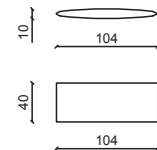

CUSCINO - CUSHION