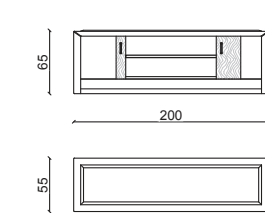

MOBILE TV - TV HOLDER OPEN