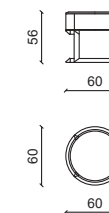

YANN Comodino / Night table

Design: Castello Lagravinese Studio

Struttura in noce americano, top marmo ombra di caravaggio, pelle grassè mattone.
American walnut structure, ombra di caravaggio marble, grassè mattone leather.