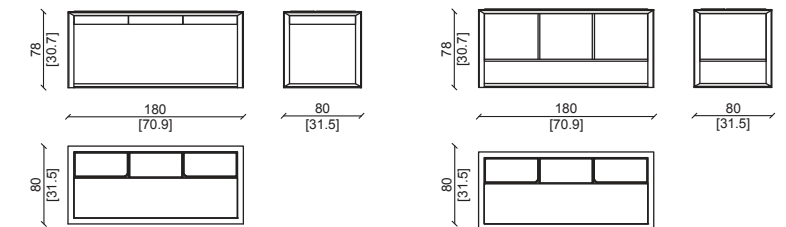

GILL Scrivania / Desk

Design: Castello Lagravinese Studio

Struttura in noce americano e pelle in plume Sabbia.
American walnut structure, plume sabbia leather insert.