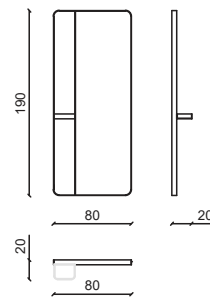

Design: Andrea Pinori - Giorgio Balestri

Struttura in ottone satinato, ripiani in legno.
Satin brass structure , wood shelves.

GINETTE HIGH Specchiera / Mirror

Desian: Andrea Pinori - Gioaio Balestri

Pelle grassè mattone , struttura in metallo finitura oro.
Grassè mattone leather, metal finish bright gold structure.