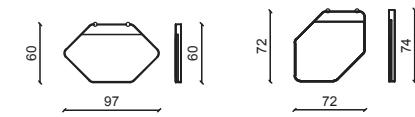

MARIE 10/20 Specchiera / Mirror

Design: I.D. Ulivi Salotti

Ottone satinato.
Satin brass.