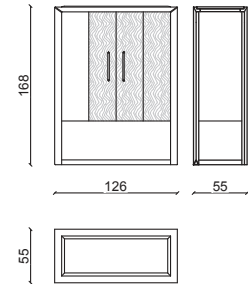

DAMARIS Mobile bar / Bar cabinet

Design: Castello Lagravinese

Struttura in massello di noce americano, bozze in pelle plume malva.
American solid wood structure, leather panel in plume malva.

DAMARIS Credenza / Sideboard