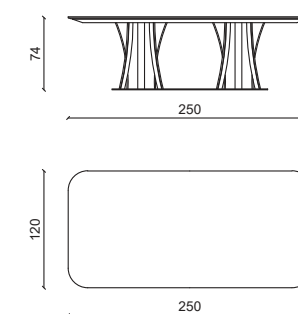

TAVOLO RETTANGOLARE / RECT. TABLE