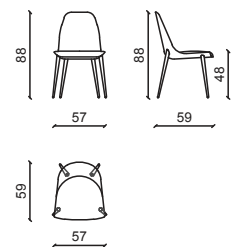

FELIX Sedia / Chair

Design: Castello Lagravinese

Interno in pelle nabuk pietra, esterno in tessuto rafia grigio, base in ottone satinato.
Front in nabuk pietra leather, back in rafia grey fabric, satin brass base.