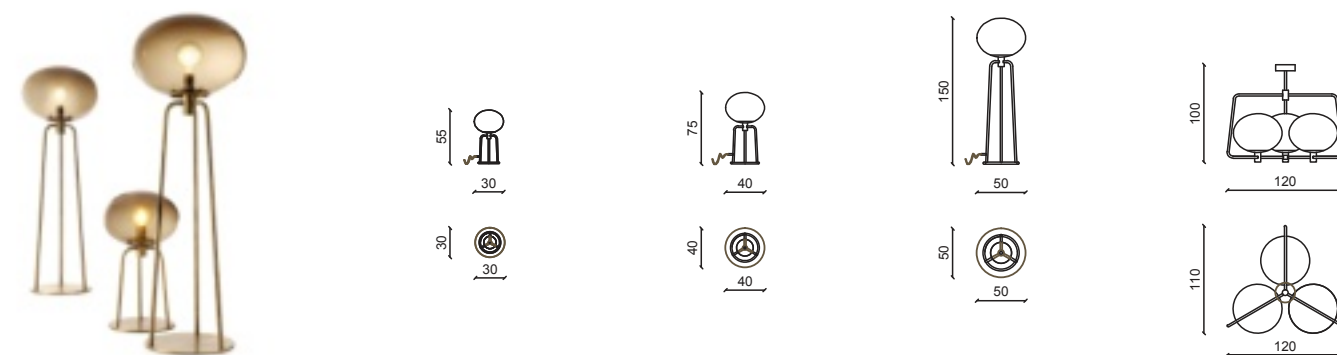

GLOBO Lampada / Lamp

Design: Andrea Pinori - Giorgio Balestri