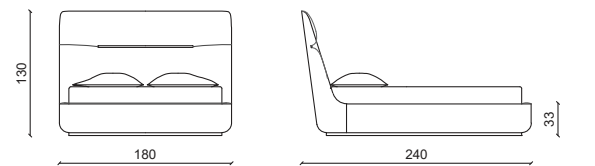

Letto con treccia.
Bed with braid.

LETTO QUEEN SIZE / QUEEN SIZE BED MATTRESS 160 CM