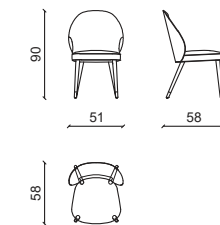

GIPSY Sedia / Chair

Design: Castello Lagravinese

Interno grasse cemento , esterno plume mattone, gambe in noce americano.
Inside with grasse cemento, outside in plume mattone, american walnut legs.