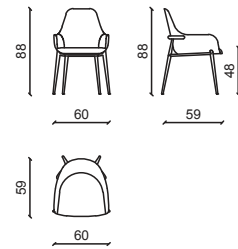

FELIX WITH ARMS Sedia / Chair

Design: Castello Lagravinese

Pelle in grassè mattone, struttura in ottone satinato.
Grassè mattone leather, satin brass structure.