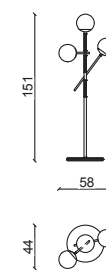

STARK Specchiera / Mirror

Design: Castello Lagravinese Studio

Specchiera.
Mirror.

ORBIT Lampade / Lamp

Design: Castello Lagravinese Studio

LAMPADARIO / CHANDELIER

PIANTANA / FLOOR LAMP

Struttura in noce americano e ottone satinato.
Satin brass structure and solid american walnut wood.