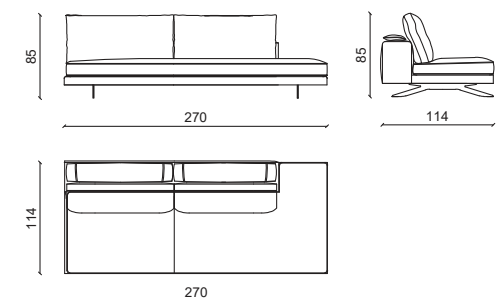

MERIDIANA 275 CM