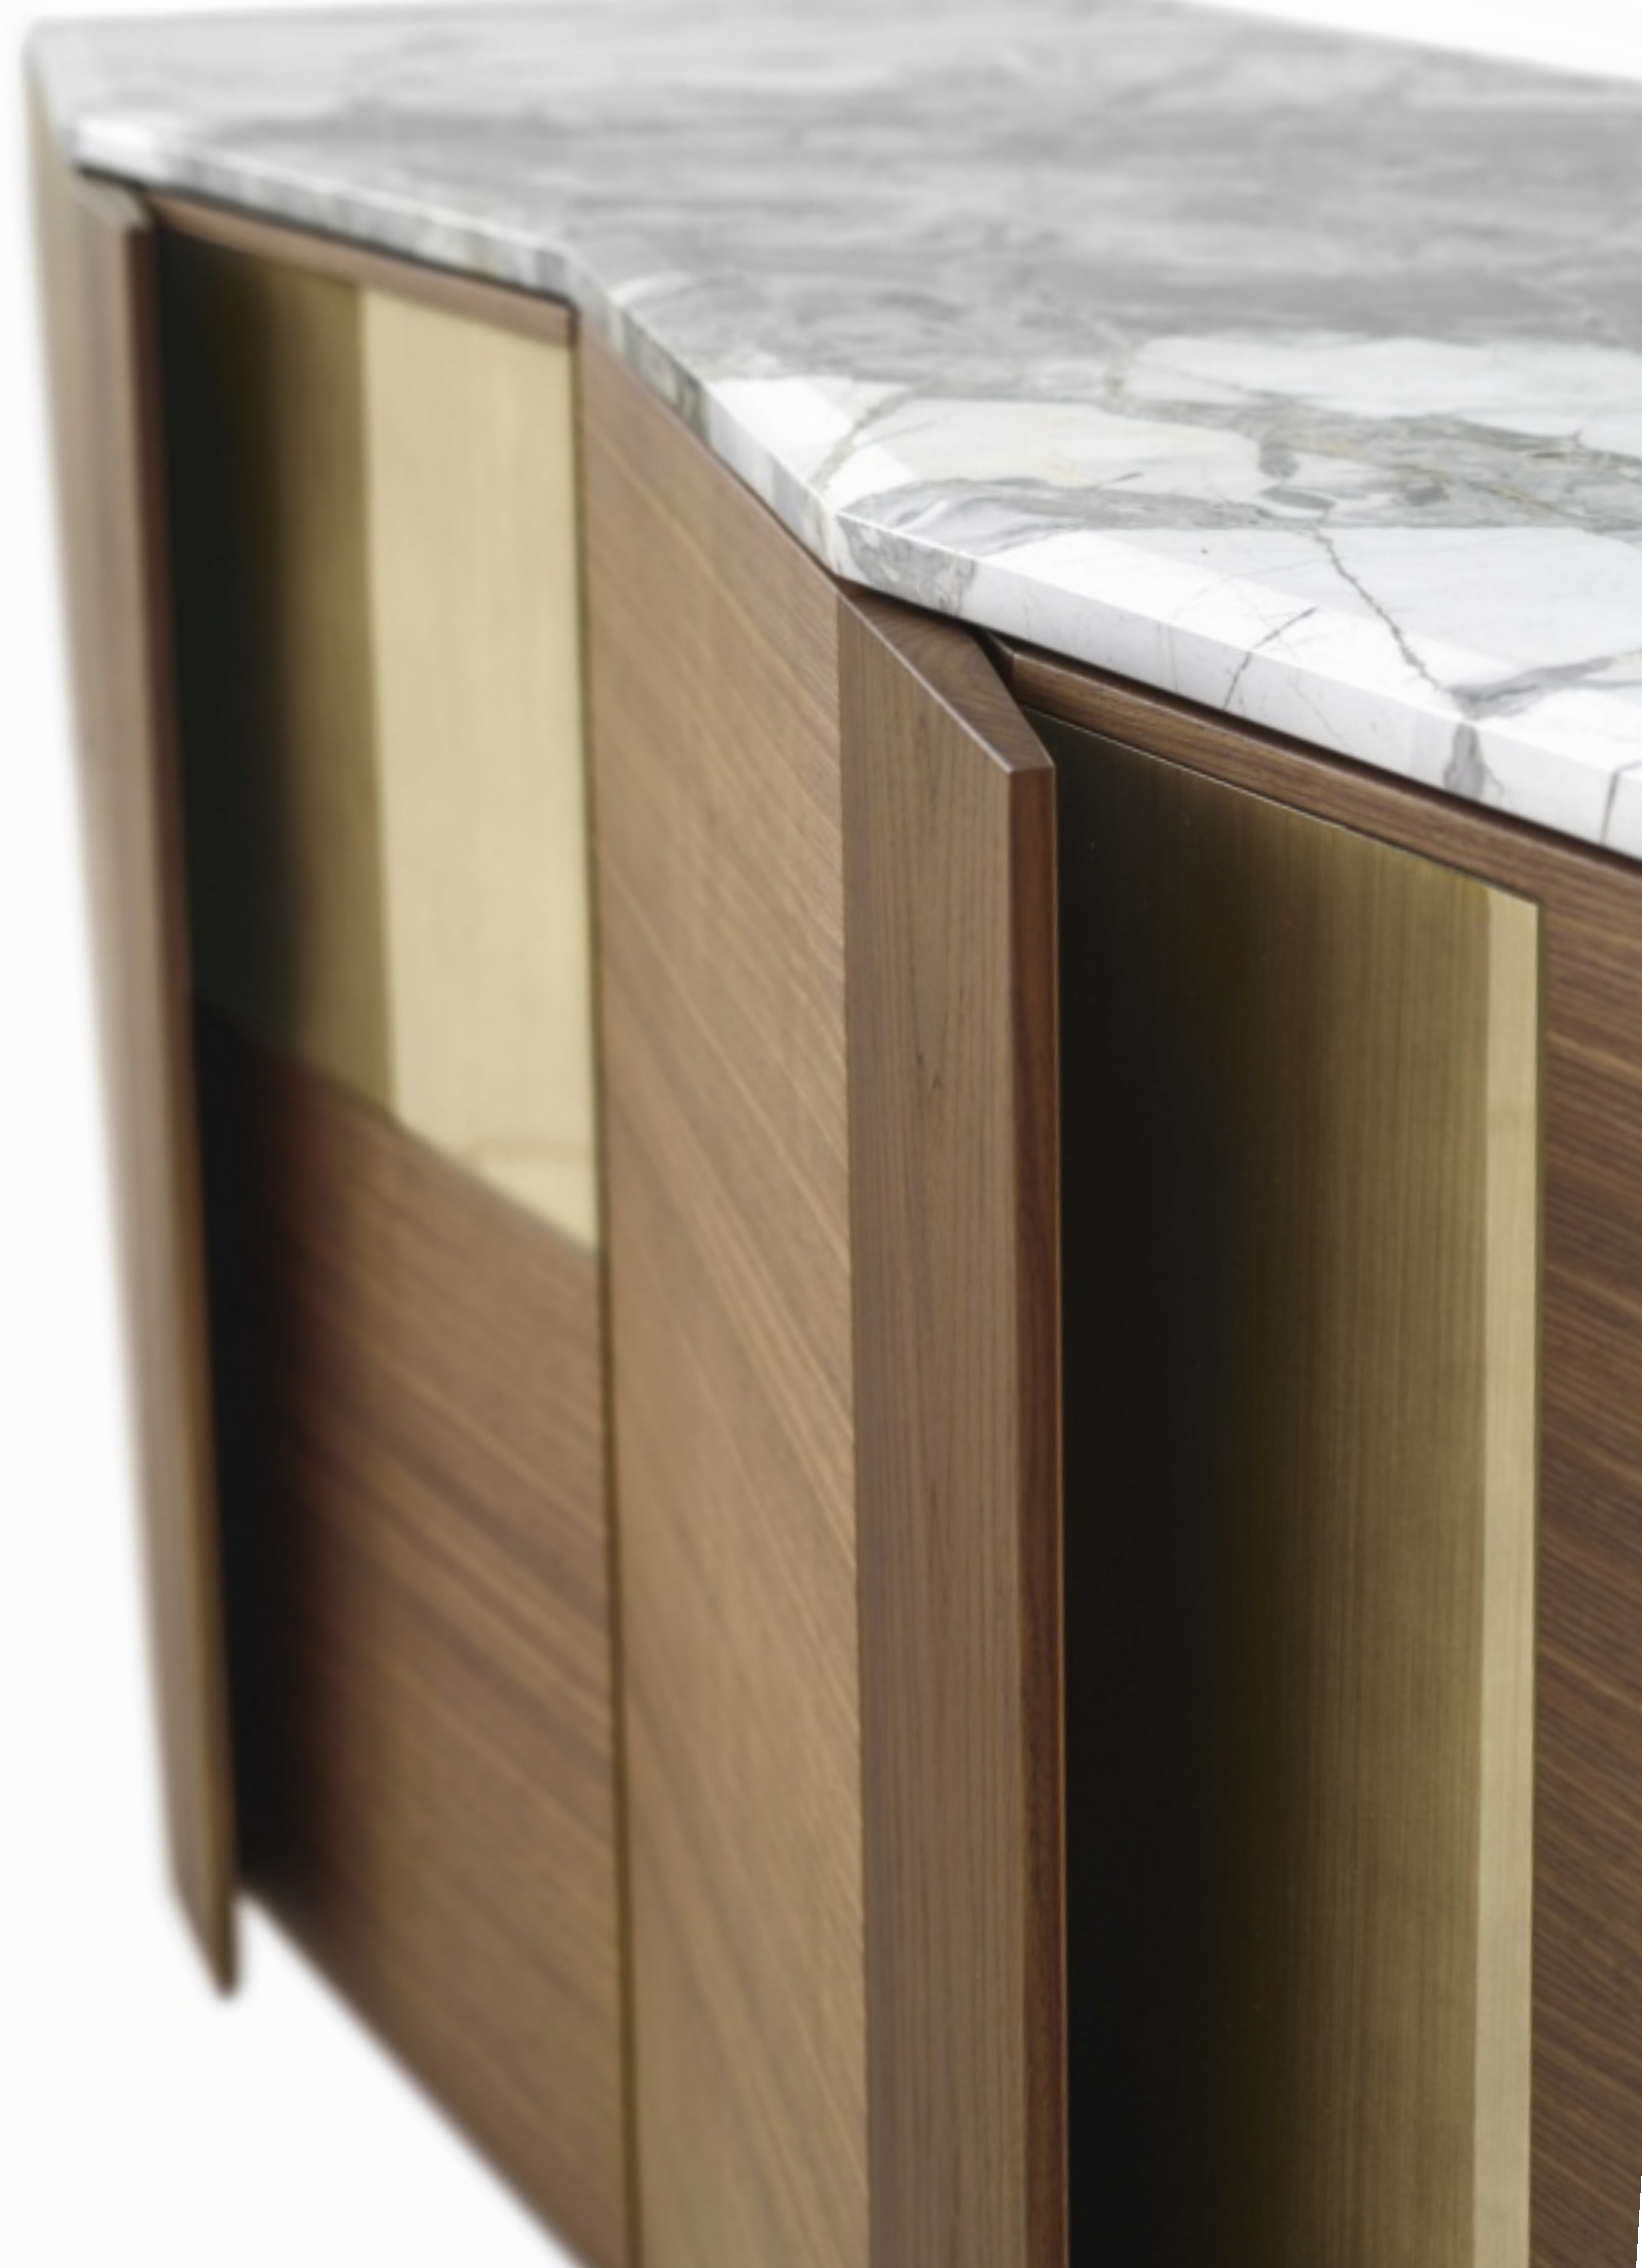

HOUSE

Credenza / Sideboard
Design: Castello Lagravinese

Credenza , mobile bar e mobile TV realizzati in legno di frassino, noce o rovere con inserti decorativi in metallo bronzato o pelle. Interno rifinito in legno di acero. Top in marmo bisellato. Base in metallo bronzato. Il terminale delle ante in legno massello diventa una pratica maniglia e una soluzione estetica originale.

Sideboard , bar cabinet , TV cabinet available in ashwood, oak or walnut with decorative details in metal or leather. Finished inside with maple wood veneer. Upper top with bevelled luxury marble ; base made of steel with bronze finish. The end part of the doors in solid wood becomes a practical handle and a very original aesthetic solution