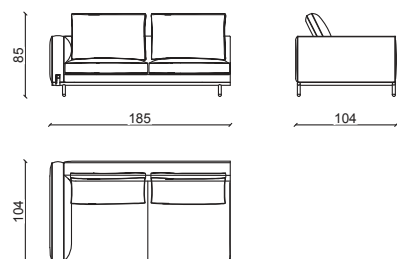

Design: Castello Lagravinese

SEDUTE - SITTING 85 CM

ETIE M 285

ETIE M 270 SX/DX

ETIE M 200

ETIE M 185 SX/DX

ETIE M 100 SX/DX

ETIE M 100 LONGUE SX/DX