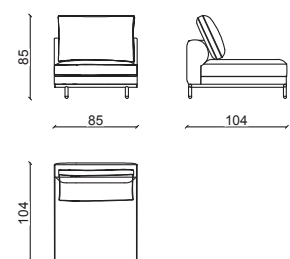

ETIE M 85 OPEN