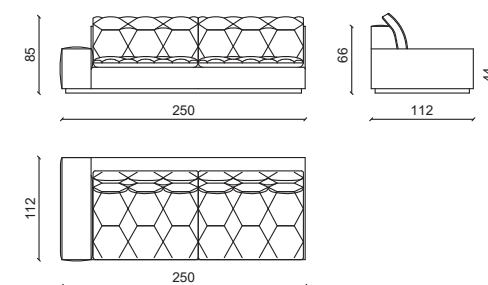

ELEMENTO / ELEMENT 250CM SX/DX