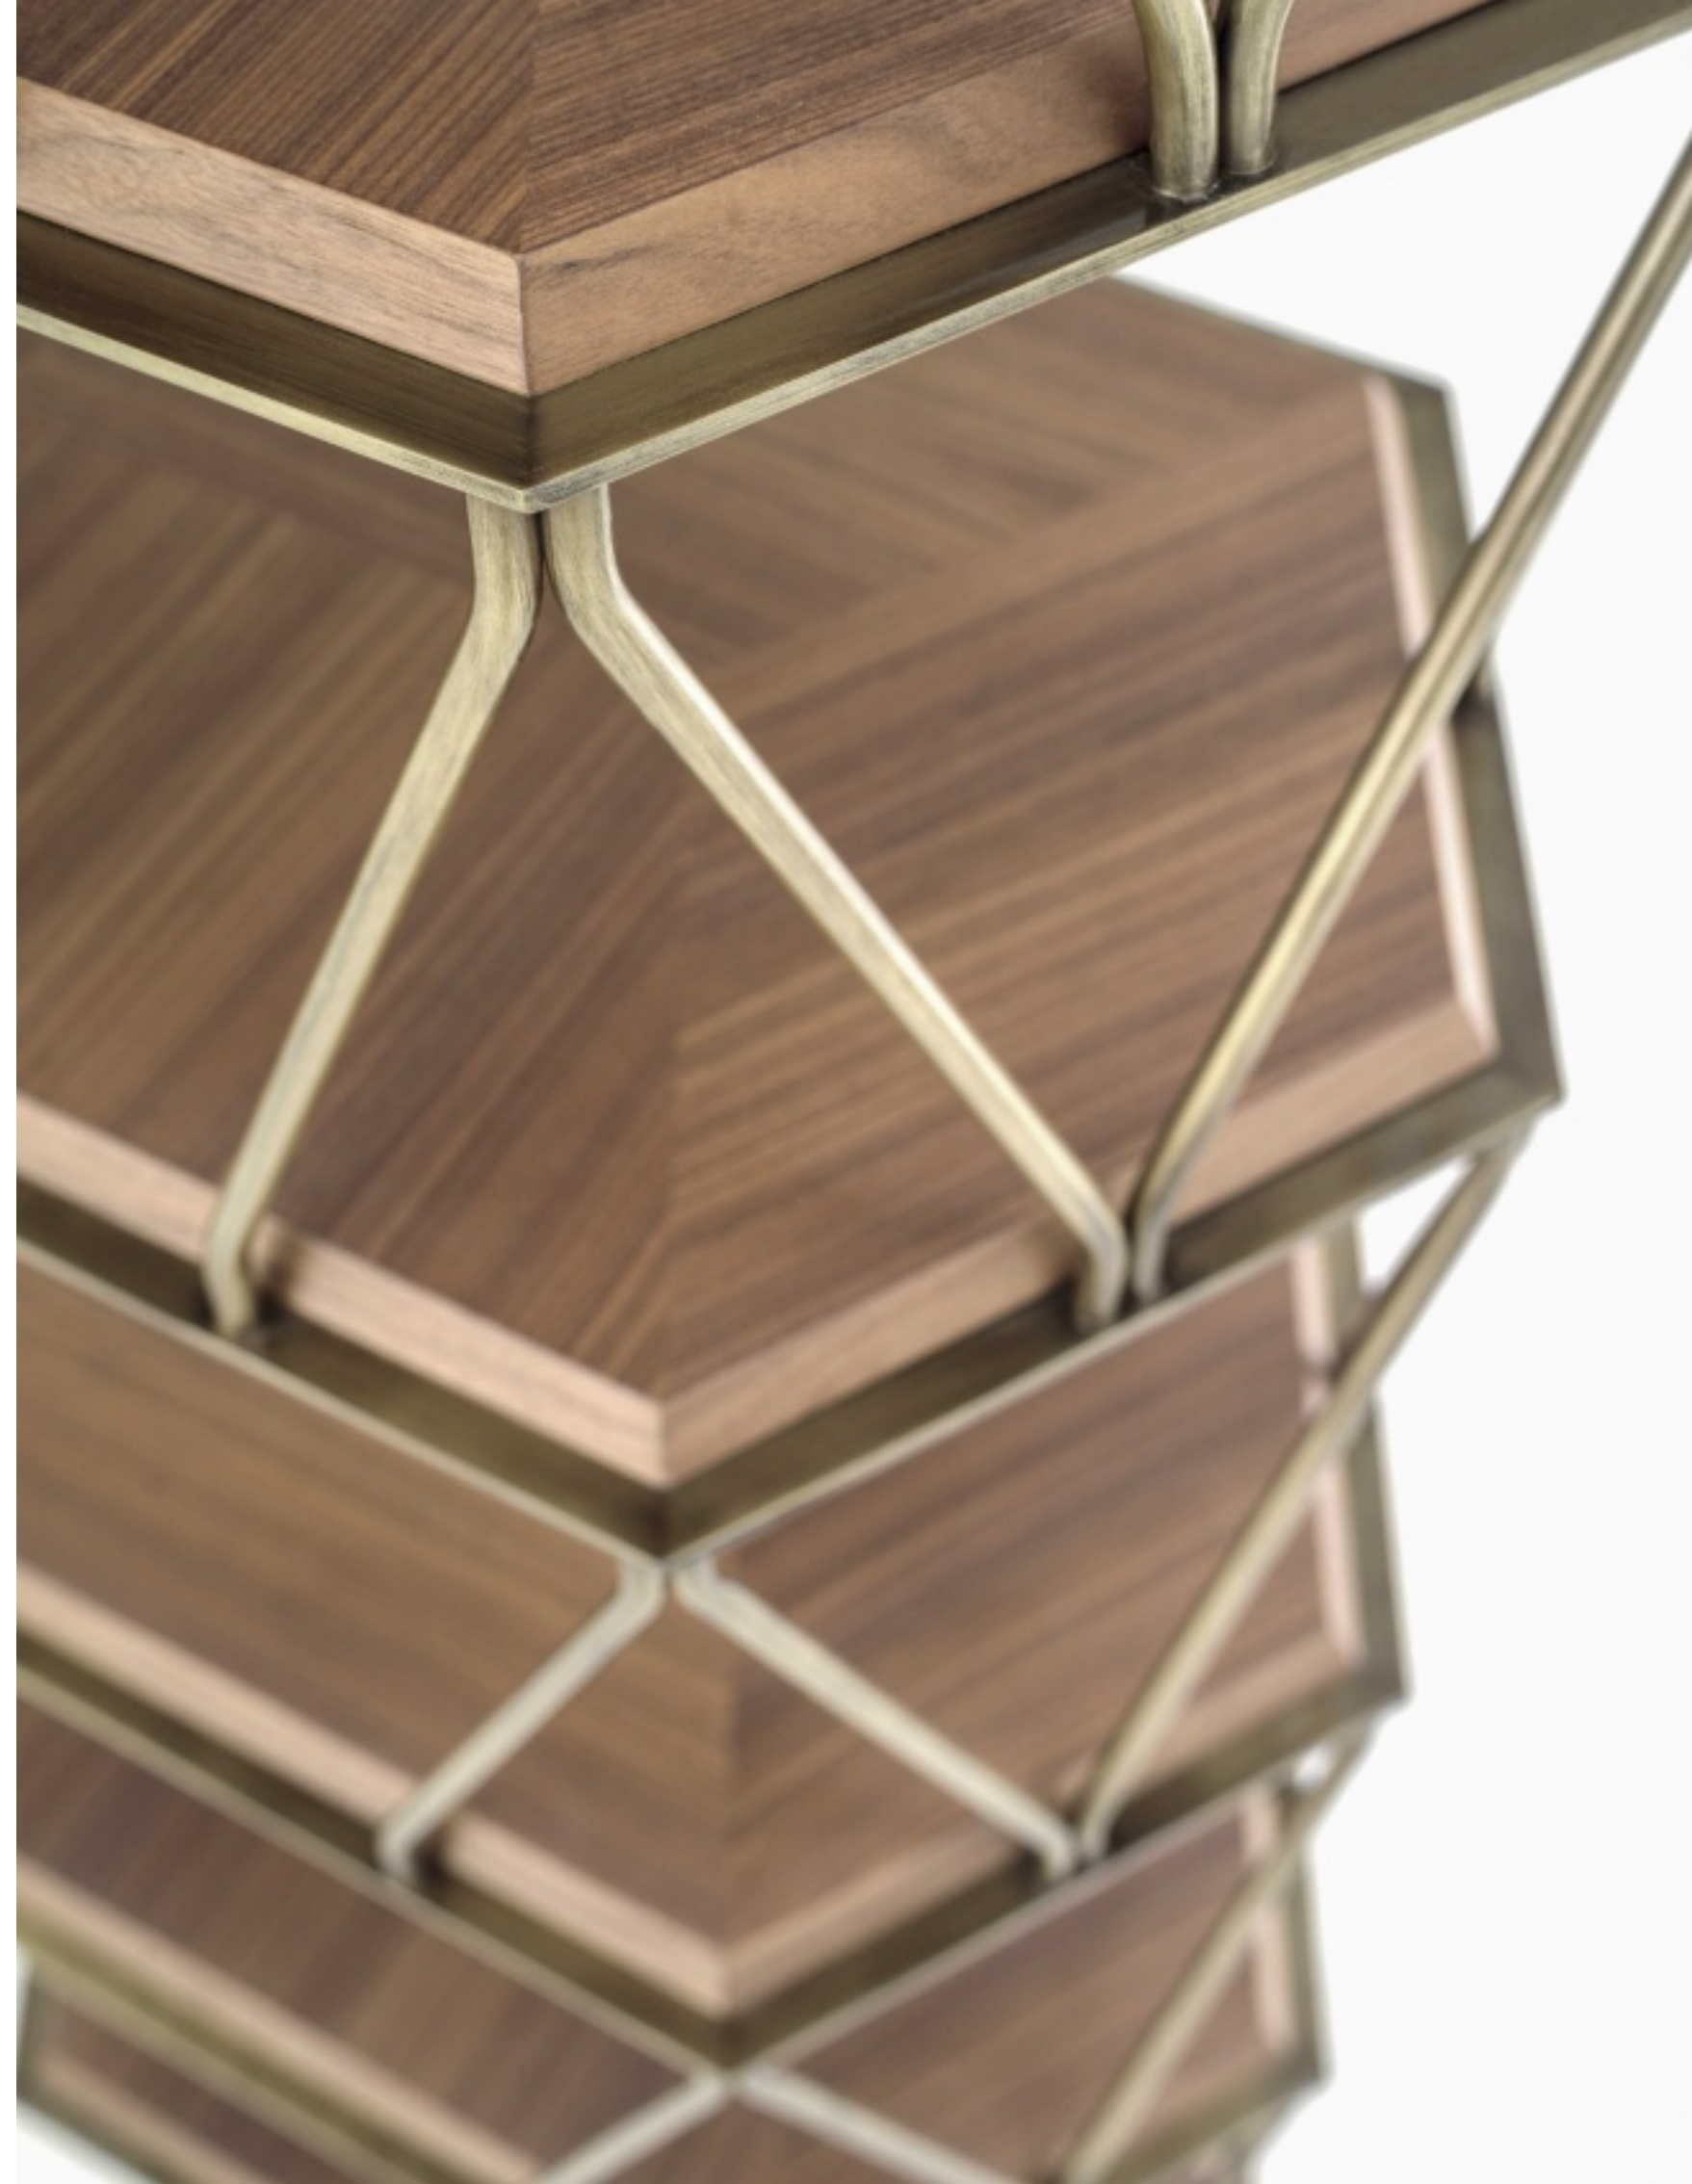

SUSANNE

Libreria / Bookshelf

Design: Andrea Pinori - Giorgio Balestri

Librerie disponibili in tre diverse altezze , caratterizzate da una struttura portante in metallo dal design geometrico , all'interno della quale sono inserite le mensole sagomate in legno massello.

Bookcases available in three different heights, characterized by a metal structure with a geometric design, inside which the shaped shelves in solid wood are inserted.