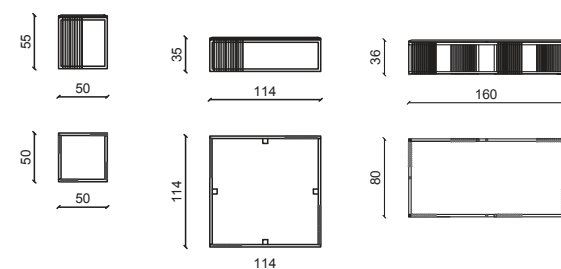

Top in ombra di caravaggio, struttura in ottone satinato, e strisce di pelle testa di moro.
Ombra di caravaggio marble top, satin brass structure, testa di moro leather strips.