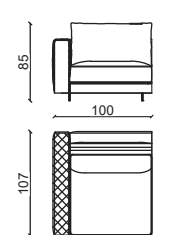

HECT. 100 S SX/DX