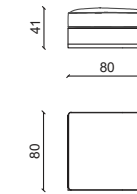

BARN M 100 CHAISE SX/DX

BARN M 180 OPEN

BARN M 140 OPEN

BARN L 160 POUF

BARN L 80 POUF

BARN CORN

HECTOR SLIM Divano/Sofa

Design: Castello Lagravinese Studio