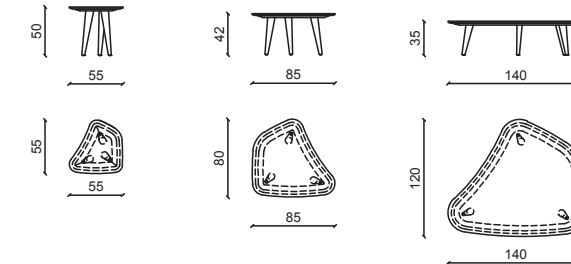

STONE Tavolini / Coffee tables

Design: Castello Lagravinese

Marble top: ombra di caravaggio; legs: American walnut.
Top: American walnut; legs: American walnut.
Marble top: Cappuccino onyx; legs: American walnut.