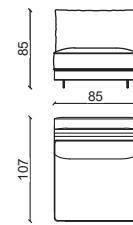

HECT. 85 S OPEN