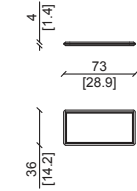

RIPIANO IN PELLE
LEATHER SHELF