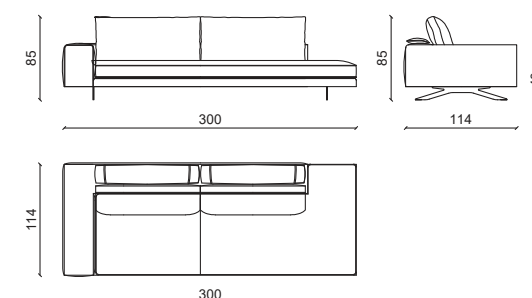

Design: Castello Lagravinese

Pelle in grassè mattone , basi in ottone satinato.
Grassè mattone leather, satin brass base.

ELEMENTO 3 POSTI - ELEMENT 3 SEATER

CHAISE LONGUE 190 CM

MERIDIANA 300 CM

ANGOLO / CORNER