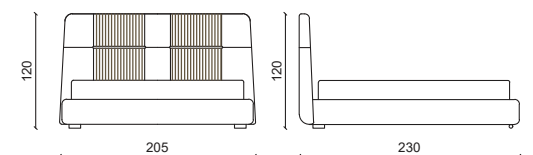

LETTO KING SIZE / KING SIZE BED

MATTRESS 180 CM

LETTO QUEEN SIZE / QUEEN SIZE BED

MATTRESS 160 CM