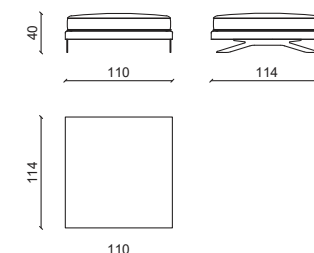

ISOLA / ISLAND