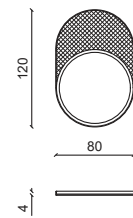

MILO Specchio / Mirror

Design: Castello Lagravinese Studio

Noce americano, specchio lucido, pelle grasse malva.
American walnut, clean mirror, grasse malva leather.