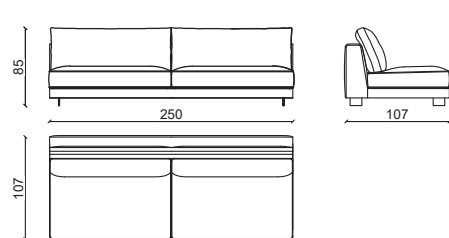

HECT. 250 L OPEN