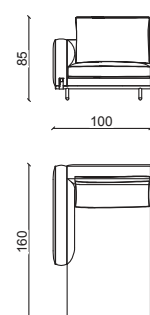

Design: Castello Lagravinese

SEDUTE - SITTING 85 CM

ETIE M 285

ETIE M 270 SX/DX

ETIE M 200

ETIE M 185 SX/DX

ETIE M 100 SX/DX

ETIE M 100 LONGUE SX/DX