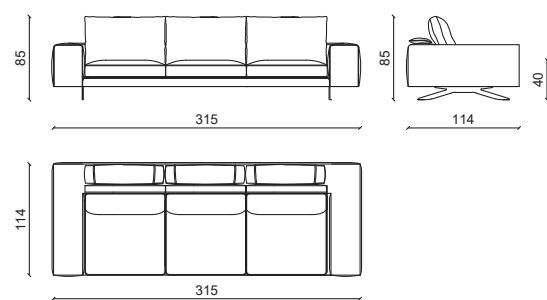

DIVANO 4 POSTI - SOFA 4 SEATER