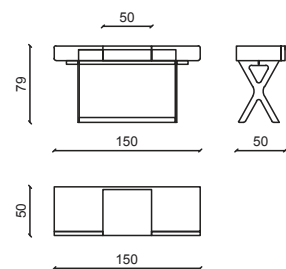

EVE Toilette / Make up desk

Design: Castello Lagravinese

Struttura in frassino cenere con gambe e inserti in ottone satinato.
Ash cenere structure, satin brass legs and inserts.