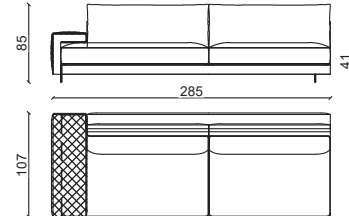

HECT. X 285 L SX/DX