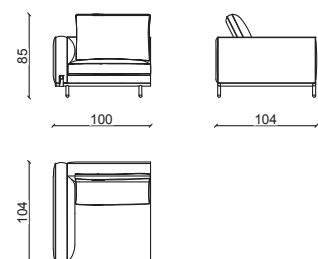

Design: Castello Lagravinese

SEDUTE - SITTING 85 CM

ETIE M 285

ETIE M 270 SX/DX

ETIE M 200

ETIE M 185 SX/DX

ETIE M 100 SX/DX

ETIE M 100 LONGUE SX/DX