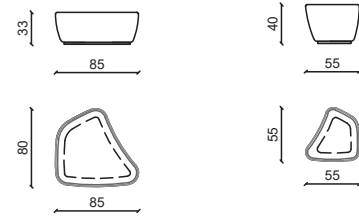

DIVANO 4 POSTI - SOFA 4 SEATER

DIVANO 3 POSTI - SOFA 3 SEATER

DIVANO 2 POSTI - SOFA 2 SEATER

STONE Pouf

Design: Castello Lagravinese Studio

Pouf grande in grassè marina.
Pouf piccolo in grassè perla.
Big pouf grassè marina leather.
Small pouf grassè perla leather.