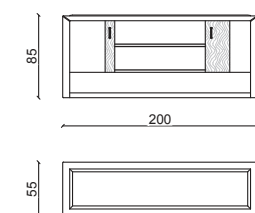

CREDENZA - SIDEBOARD