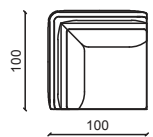

DORIAN SECTIONAL Divano/Sofa

Design: Castello Lagravinese

Pelle nabuk perla , base in ottone satinato.
Nabuk perla leather , satin brass base.

ELEMENTO / ELEMENT 282cm

MERIDIANA / ELEMENT 282cm

ANGOLO - CORNER