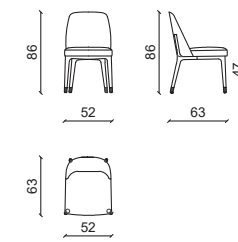

LISE Sedia / Chair

Design: Castello Lagravinese

Struttura in noce Americano, pelle in nabuk pietra, tessuto rafia grigio.
American walnut structure, nabuk pietra leather, rafia grey fabric.