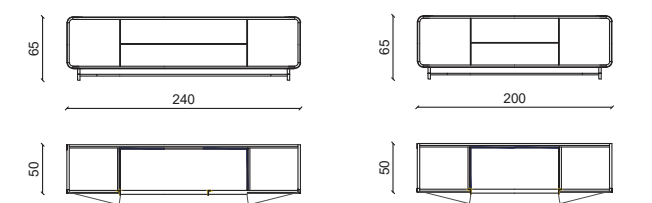

DESIRE' Credenza/ Sideboard

Design: Andrea Pinori - Giorgio Balestri

Struttura in noce Americano, e top in invisible grey con inserti e basi in ottone.
American walnut structure, invisible grey marble top with brass inserts and base.

CHANTAL Mobile bar / Bar cabinet

Design: Andrea Pinori - Giorgio Balestri

Struttura in noce americano, pelle grassè mattone, base e maniglie in metallo finitura oro e nero.
American walnut structure, grassè mattone leather, metal base and handles, finish bright gold and black .

CHANTAL Tv cabinet

Design: Andrea Pinori - Giorgio Balestri

Struttura in noce americano, pelle grassè ottanio, base e maniglie in metallo finitura ottone e nero.
American walnut structure, grassè ottanio leather, metal base and handles, finish satin and black .

DAMARIS Console / Console

Design: Castello Lagravinese

Struttura in massello di noce americano, marmo invisible grey.
American solid wood structure, invisible grey marble.

DAMARIS Console back sofa

Design: Castello Lagravinese

Struttura in massello di noce americano, vetro bronzato.
American solid wood structure, bronze glass top.