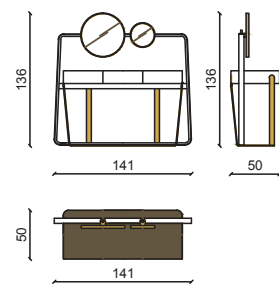

MARION Toilette / Make up desk

Design: Andrea Pinori - Giorgio Balestri

Struttura in noce Americano, base in ottone satinato.
American walnut structure, satin brass base.