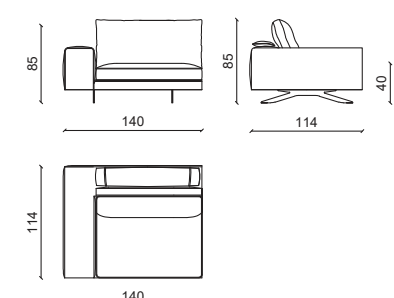

Design: Castello Lagravinese

Pelle in grassè mattone , basi in ottone satinato.
Grassè mattone leather, satin brass base.

ELEMENTO 3 POSTI - ELEMENT 3 SEATER

CHAISE LONGUE 190 CM

MERIDIANA 300 CM

ANGOLO / CORNER