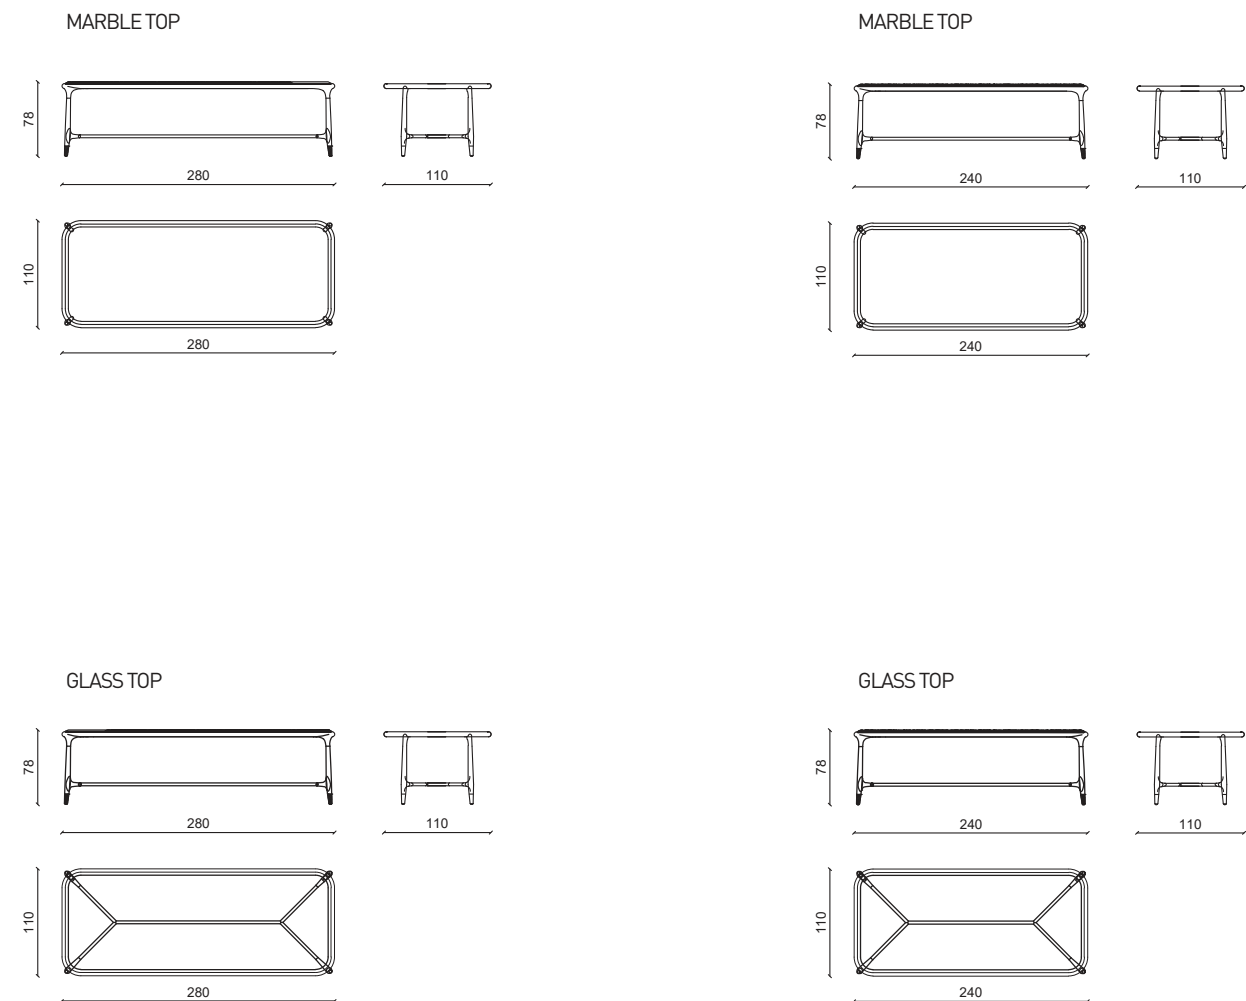

CLAIRE Tavolo / Table

Design: Castello Lagravinese

Piano in invisible grey, struttura in ottone satinato e strisce in lotus testa di moro.
Invisible grey marble top, satin brass structure and testa di moro leather strips.

Piano in invisible grey, struttura in ottone satinato e strisce in lotus testa di moro.
Invisible grey marble top, satin brass structure and testa di moro leather strips.

ELISEE Tavolo / Table

Design: Castello Lagravinese

Struttura in noce Americano scuro, crociera di ottone satinato top in vetro bronzato.
Dark american walnut structure, metal frame under top in satin brass, bronze glass top.

TAVOLO RETTANGOLARE - RECTANGULAR TABLE