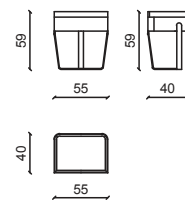

Struttura in noce Americano, base in ottone satinato, top in marmo cappuccino onix.
American walnut structure, satin brass base, cappuccino onyx marble top.