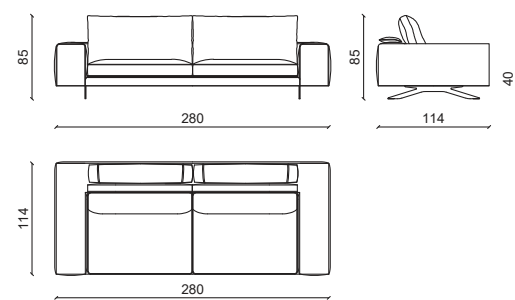

DIVANO 3 POSTI - SOFA 3 SEATER