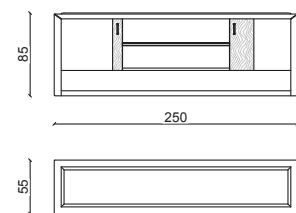

CREDENZA - SIDEBOARD