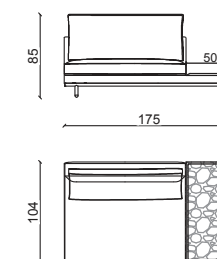

ETIE XL 175 T50 OPEN