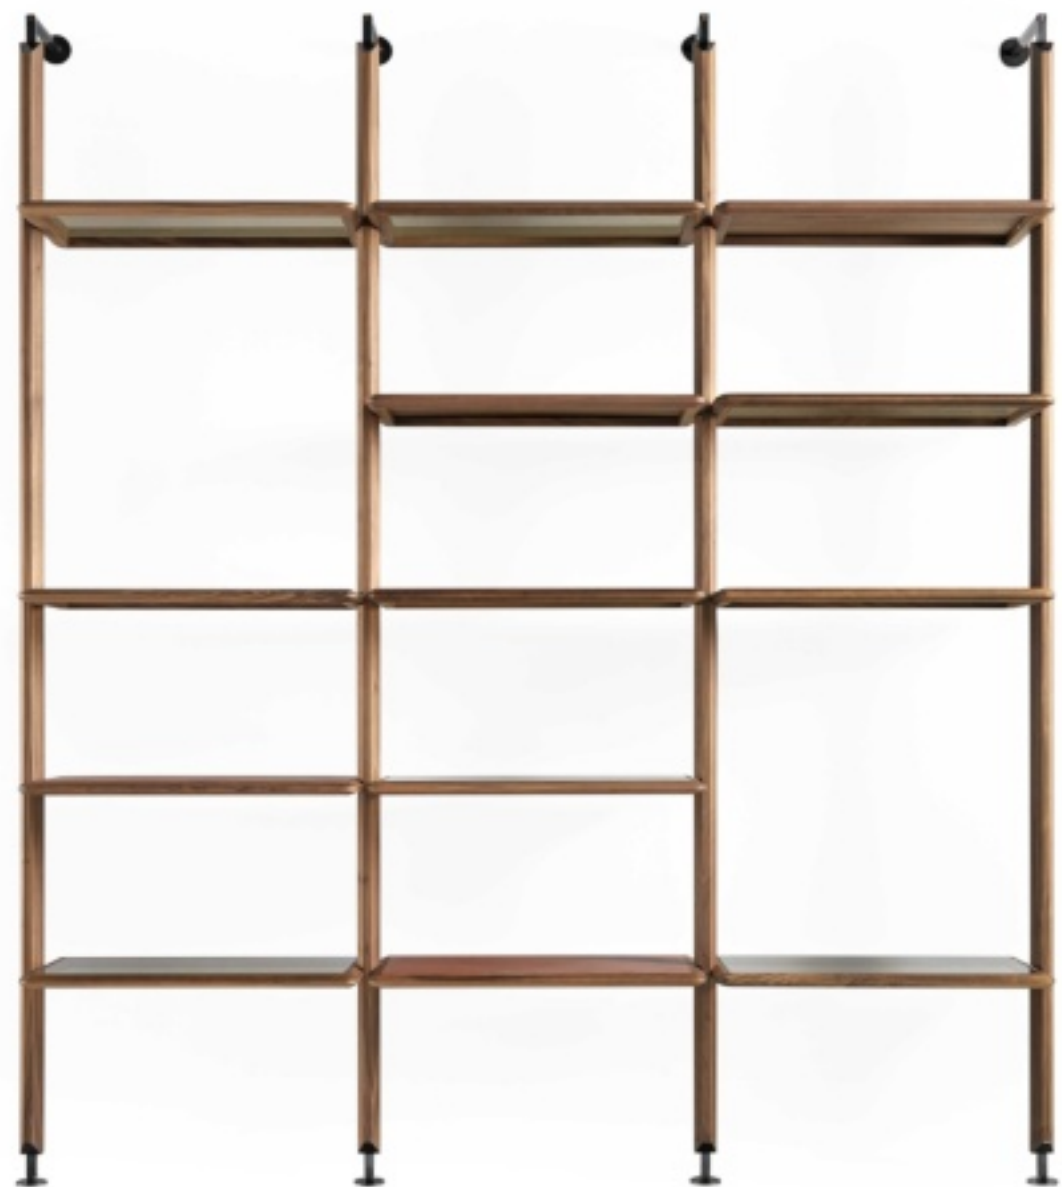

Console and coffee tables with steel frame and leather covered base. Top made with selected luxury marbles or glass.

LARRY

Libreria / Bookshelf
design : Castello Lagravinese

LARRY

Libreria / Bookshelf
design : Castello Lagravinese

LARRY

Libreria / Bookshelf
design : Castello Lagravinese

YANN

Libreria / Bookshelf

Design: Castello Lagravinese Studio

Struttura in legno sagomato dal design morbido e avvolgente , al cui interno si appoggiano i ripiani in vetro incorniciati da profili metallici decorativi.