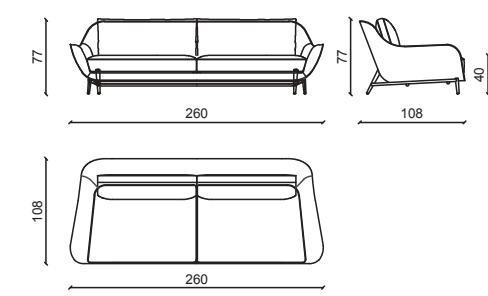

DIVANO 3 POSTI - SOFA 3 SEATER