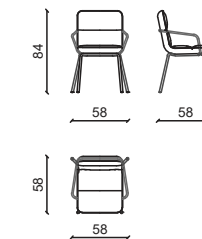

DELIA LUXURY Sedia / Chair

Design: Castello Lagravinese Studio

Pelle grassè ottanio, struttura in metallo finitura oro e nero.
Grassè ottanio leather, metal base, finish bright gold and black.