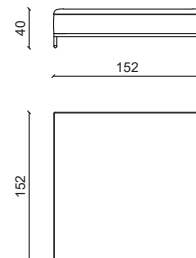

ETIE POUF 152