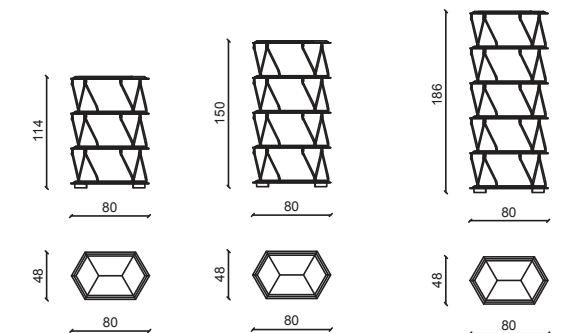

LARRY Libreria / Bookshelf

Design: Castello Lagravinese Studio

Struttura in massello di noce americano, terminali in black nickel , ripiani con vetro e pelle plume mattone.
Solid american walnut structure, black nickel end caps, shelves with glass and leather plume mattonne.

RIPIANO IN LEGNO
WOOD SHELF

RIPIANO IN PELLE
LEATHER SHELF

RIPIANO IN VETRO
GLASS SHELF

YANN Libreria / Bookshelf

Design: Castello Lagravinese Studio

Struttura in noce americano scuro, cornici di metallo in finitura oro e vetri bronzati.
Dark american walnut, bright gold frame and bronze glass.

CLAIRE Libreria / Bookshelf

Design: Castello Lagravinese

Struttura in ottone satinato e strisce in lotus testa di moro.
Satin brass structure and testa di moro leather strips.

SUSANNE Libreria / Bookcase

Design: Andrea Pinori - Giorgio Balestri

Struttura in ottone satinato, ripiani in legno.
Satin brass structure , wood shelves.