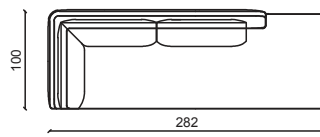

DORIAN SECTIONAL Divano/Sofa

Design: Castello Lagravinese

Pelle nabuk perla , base in ottone satinato.
Nabuk perla leather , satin brass base.

ELEMENTO / ELEMENT 282cm

MERIDIANA / ELEMENT 282cm

ANGOLO - CORNER