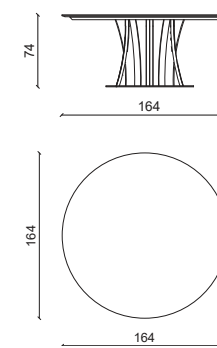

TAVOLO ROTONDO / ROUND TABLE

Lazy susan disponibile.
Lazy susan available.