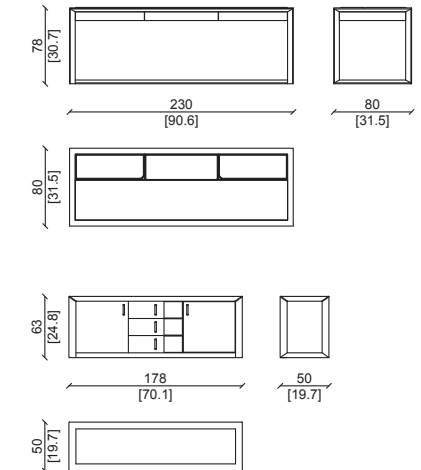

GILL Cassetiera / Chest of drawers

Design: Castello Lagravinese Studio

Struttura in noce americano e pelle in plume malva.
American walnut structure, plume malva leather insert.

GILL Scrittoio / desk

Design: Castello Lagravinese Studio

Noce tabacco, pelle Plume sabbia.
American walnut tabacco, Plume sabbia leather.