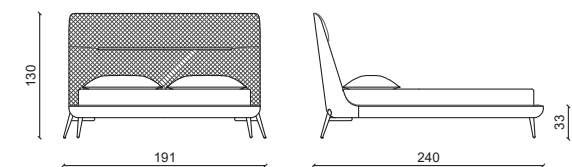

LETTO KING SIZE / KING SIZE BED MATTRESS 180 CM

Letto con treccia.
Bed with braid.

LETTO KING SIZE / KING SIZE BED MATTRESS 180 CM

Letto senza treccia.
Bed without braid.

LETTO QUEEN SIZE / QUEEN SIZE BED MATTRESS 160 CM