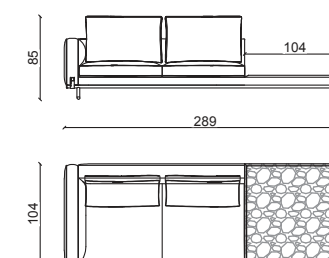

ETIE L 314 T104 OPEN

ETIENNE EXTRA SIDE M Divano/Sofa

Design: Castello Lagravinese

SEDUTE - SITTING 85 CM

ETIE M 235 T50

ETIE M 269 T104

ETIE M 150 T50

ETIE M 204 T104