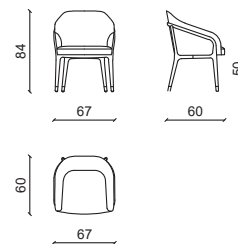

MELODIE Sedia / Chair

Design: Castello Lagravinese

Struttura in noce Americano, pelle in nabuk pietra e terminali in ottone satinato.
American walnut structure, nabuk pietra leather and satin brass end caps.