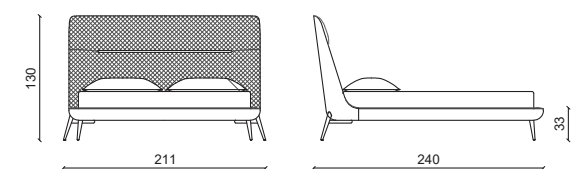

LETTO KING SIZE / KING SIZE BED MATTRESS 180 CM

Letto con treccia.
Bed with braid.

LETTO KING SIZE / KING SIZE BED MATTRESS 180 CM

Letto senza treccia.
Bed without braid.

LETTO QUEEN SIZE / QUEEN SIZE BED MATTRESS 160 CM