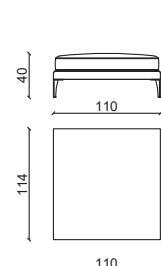

GREG140 L SX/DX CHAISE

GREG CORN

GREG 262 L INCLINATED SX/DX

GREG 300 L SX/DX

GREG 110 POUF

SEDUTE - SITTING 85 CM

GREG 230 M

GREG 200 M SX/DX