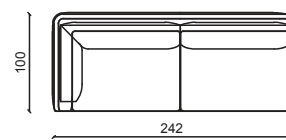

DORIAN SECTIONAL Divano/Sofa

Design: Castello Lagravinese

Pelle nabuk perla , base in ottone satinato.
Nabuk perla leather , satin brass base.

ELEMENTO / ELEMENT 242cm

DORIAN SECTIONAL Divano/Sofa

Design: Castello Lagravinese

Pelle nabuk perla , base in ottone satinato.
Nabuk perla leather , satin brass base.