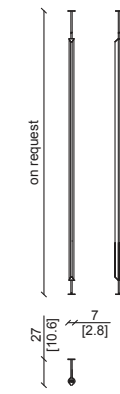

A SOFFITTO
CEILING FIX