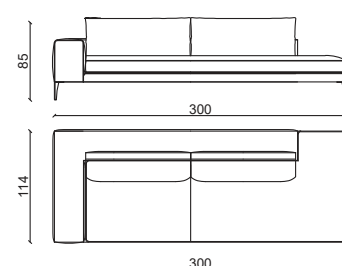

GREG140 L SX/DX CHAISE

GREG CORN

GREG 262 L INCLINATED SX/DX

GREG 300 L SX/DX

GREG 110 POUF

SEDUTE - SITTING 85 CM

GREG 230 M

GREG 200 M SX/DX