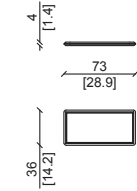

RIPIANO IN VETRO
GLASS SHELF