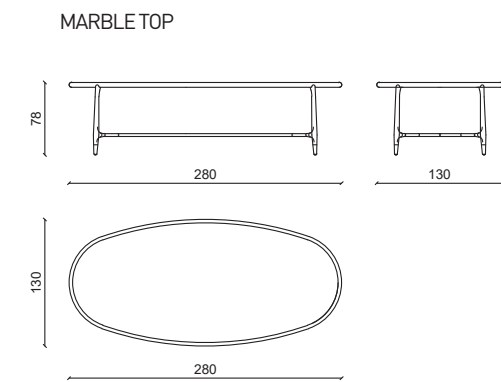

TAVOLO RETTANGOLARE - RECTANGULAR TABLE

ELISEE Tavolo / Table

Design: Castello Lagravinese

Struttura in noce Americano, crociera di ottone satinato top in marmo invisible grey.
American walnut structure, metal frame under top in satin brass, invisible grey marble top.