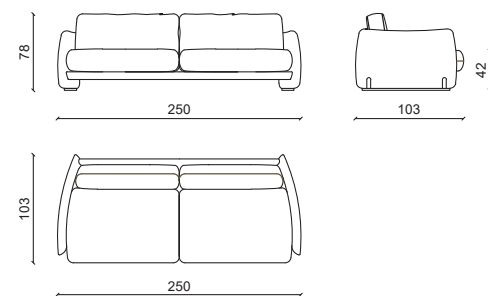

DIVANO / SOFA 280

DIVANO / SOFA 250

DIVANO / SOFA 220

MAXIME Divano/Sofa

Design: Castello Lagravinese

Pelle in nabuk pietra , struttura in ottone satinato.
Nabuk pietra leather , satin brass structure.

DIVANO 4 POSTI - SOFA 4 SEATER