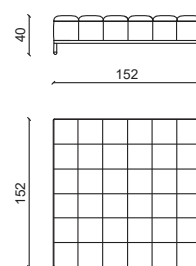

ETIE POUF 152 LUX