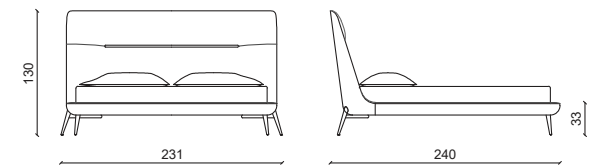

STANDARD

LETTO SUPER KING SIZE / SUPER KING SIZE BED MATTRESS 200 CM

Letto senza treccia.
Bed without braid.