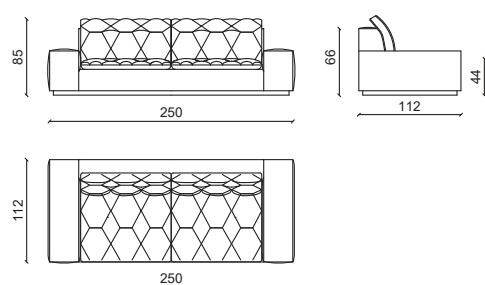

DIVANO 2 POSTI - SOFA 2 SEATER