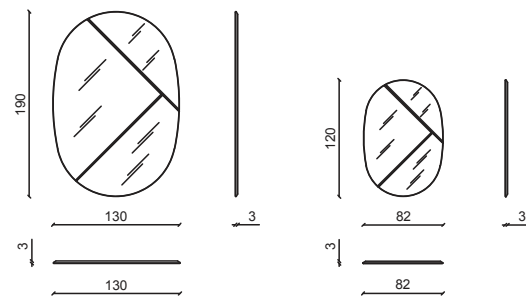

STARK Specchiera / Mirror

Design: Castello Lagravinese Studio

Specchiera.
Mirror.

ORBIT Lampade / Lamp

Design: Castello Lagravinese Studio

LAMPADARIO / CHANDELIER

PIANTANA / FLOOR LAMP

Struttura in noce americano e ottone satinato.
Satin brass structure and solid american walnut wood.