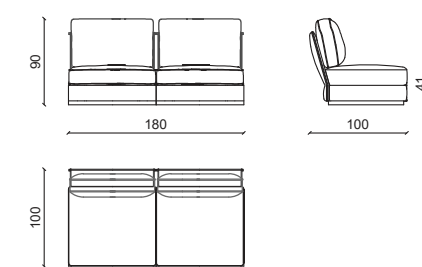

BARN M 180 OPEN