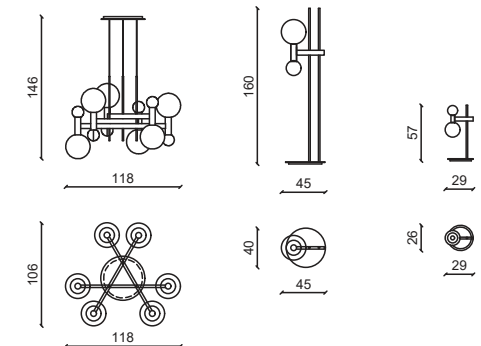

BASTIENNE Lampade / Lamps

Design: Andrea Pinori - Giorgio Balestri

Struttura in metallo finitura oro.
Metal finish bright gold structure.