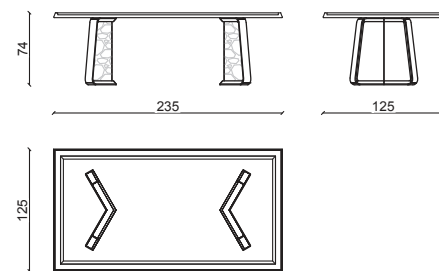

TAVOLO / TABLE 275CM

TAVOLO / TABLE 235CM

TAVOLO / TABLE 275CM

BASI IN LEGNO - WOODEN BASE

TAVOLO / TABLE 235CM

BASI IN LEGNO - WOODEN BASE

HONORE Tavolo / Dining table

Design: Castello Lagravinese Studio