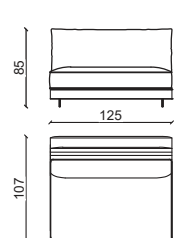

HECT. 125 L OPEN