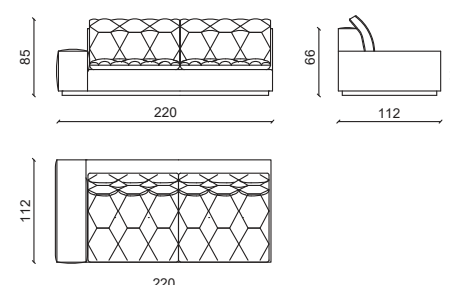

ELEMENTO / ELEMENT 220cm SX/DX