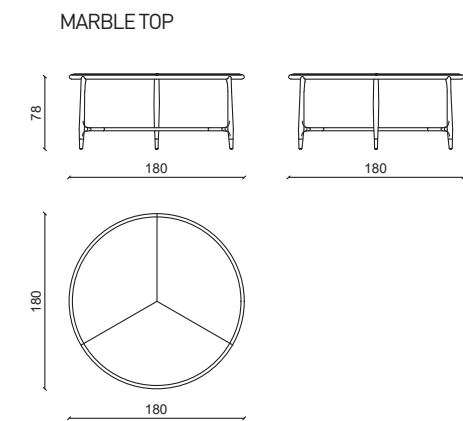

GIPSY WITH ARMS Sedia / Chair

Design: Castello Lagravinese

Interno plume cemento , esterno grasse mattone, gambe in noce americano.
Inside with plume cemento, outside in grasse mattone, american walnut legs.

GIPSY Sedia / Chair

Design: Castello Lagravinese

Interno grasse cemento , esterno plume mattone, gambe in noce americano.
Inside with grasse cemento, outside in plume mattone, american walnut legs.

DELIA LUXURY Sedia / Chair

Design: Castello Lagravinese Studio

Pelle grassè ottanio, struttura in metallo finitura oro e nero.
Grassè ottanio leather, metal base, finish bright gold and black.