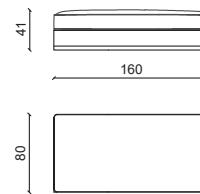

BARN M 100 CHAISE SX/DX

BARN M 180 OPEN

BARN M 140 OPEN

BARN L 160 POUF

BARN L 80 POUF

BARN CORN

HECTOR SLIM Divano/Sofa

Design: Castello Lagravinese Studio