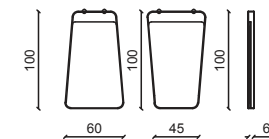

MARIE 30 Specchiera / Mirror

Design: I.D. Ulivi Salotti

Rivestimento in pelle grassè Ottanio.
Upholstered with grassè Ottanio leather..