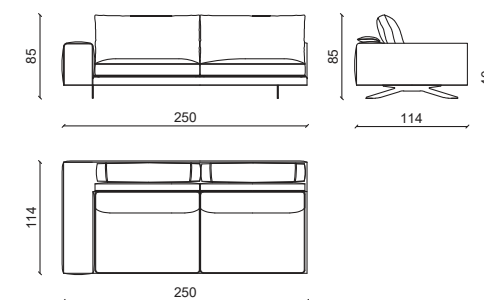

ELEMENTO 3 POSTI - ELEMENT 3 SEATER