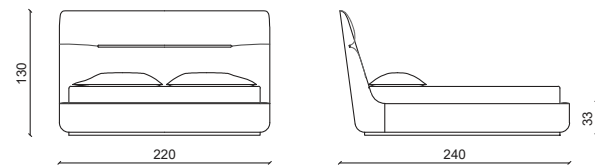

STANDARD

LETTO SUPER KING SIZE / SUPER KING SIZE BED MATTRESS 200 CM