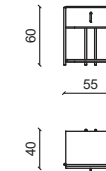

BENNY Comodino / Night table

Design: Castello Lagravinese Studio

Struttura in black nickel, terminali in oro , noce americano e pelle grasse malva.
Black nickel structure, bright gold end cap, american walnut, grasse malva leather.