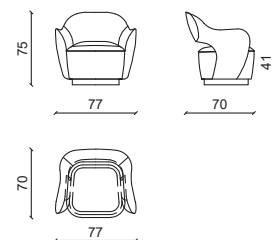

Dietro in tessuto rafia mattone, davanti in grassè mattone, base in ottone satinato.
Back in rafia mattone fabric, front in grassè mattone leather, satin brass base.