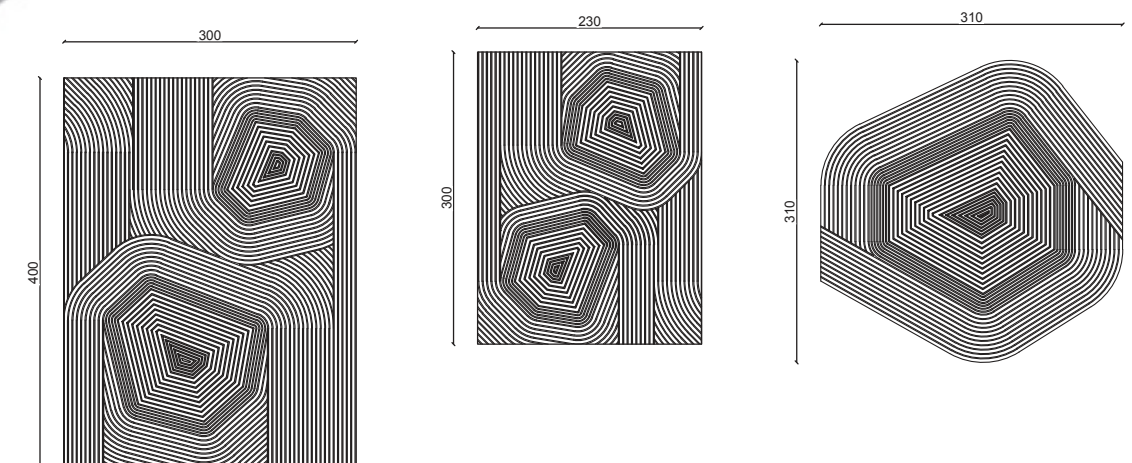

Una collezione di tappeti ispirati dal desiderio di poter completare un progetto di arredamento in ogni suo aspetto.

I colori personalizzati rispecchiano l'intera proposta Ulivi a 360°, presentando una base di colore neutra, elegante, su cui si inseriscono i toni caldi della collezione con un movimento cromatico che cancella ogni possibile monotonia. La flessibilità delle misure, la morbidezza e l'originalità del disegno rendono questi prodotti un complemento indispensabile della proposta Vanity.

A collection of rugs inspired by the desire to complete a furnishing project in every aspect. The customized colors reflect the entire Ulivi proposal at 360°, presenting a neutral, elegant color base, on which the warm tones of the collection are inserted with a chromatic movement that cancels any possible monotony. The flexibility of the measures, the softness and the originality of the design make these products an indispensable complement to the Vanity proposal.