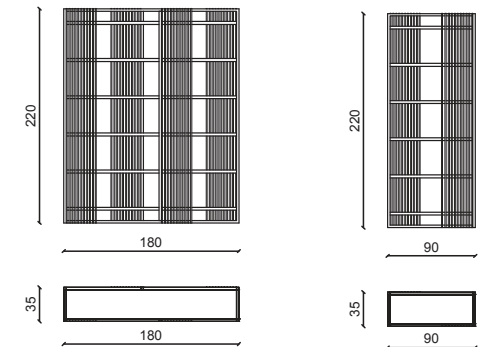

CLAIRE Libreria / Bookshelf

Design: Castello Lagravinese

Struttura in ottone satinato e strisce in lotus testa di moro.
Satin brass structure and testa di moro leather strips.

SUSANNE Libreria / Bookcase