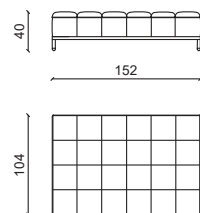

ETIE POUF 152 R LUX