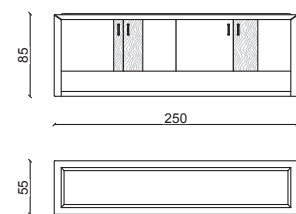

CREDENZA - SIDEBOARD