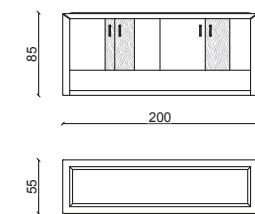

CREDENZA - SIDEBOARD