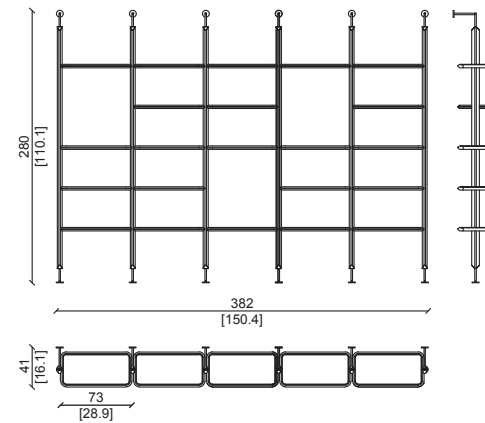

COMPOSITION 2