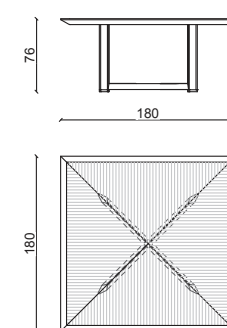

TAVOLO - TABLE