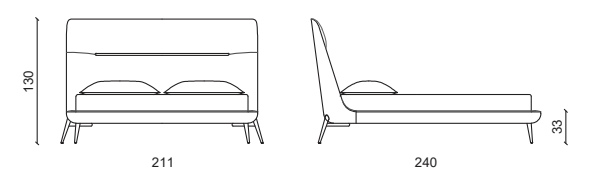

LETTO KING SIZE / KING SIZE BED MATTRESS 180 CM

Letto con treccia.
Bed with braid.

LETTO KING SIZE / KING SIZE BED MATTRESS 180 CM

Letto senza treccia.
Bed without braid.

LETTO QUEEN SIZE / QUEEN SIZE BED MATTRESS 160 CM