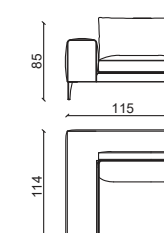

GREG 115 M SX/DX