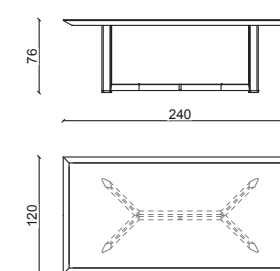

TAVOLO - TABLE