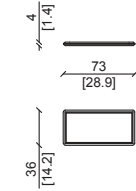

Struttura in massello di noce americano, terminali in black nickel , ripiani con vetro e pelle plume mattone.
Solid american walnut structure, black nickel end caps, shelves with glass and leather plume mattonne.

RIPIANO IN LEGNO
WOOD SHELF