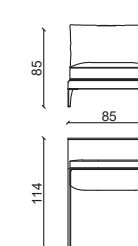

GREG 85 M OPEN