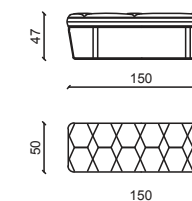

DESIRÈ Panchetta / Bench

Design: I.d. Ulivi Salotti

Pelle in grassè mattone, base in ottone satinato.
Grassè mattone leather, satin brass base.