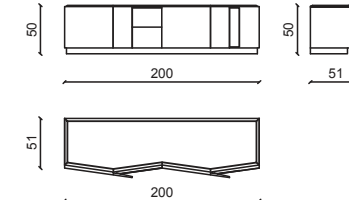

HOUSE Mobile porta TV / TV cabinet

Design: Castello Lagravinese

Struttura in noce Americano, e top in calacatta gold con inserti in ottone.
American walnut structure, calacatta gold marble top with brass inserts.