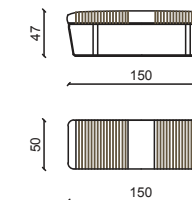

OMER Panchetta / Bench

Design: I.d. Ulivi Salotti

Pelle in grassè perla, base in ottone satinato.
Grassè Perla leather, satin brass base.