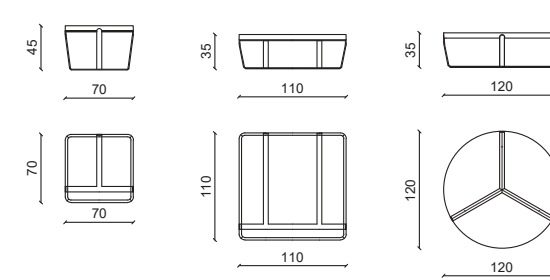

ODETTE Tavolini / Coffee tables

Design: Andrea Pinori - Giorgio Balestri

Calacatta gold marble top, American walnut frame, satin brass base.
Cappuccino onyx marble top, American walnut frame, satin brass base.