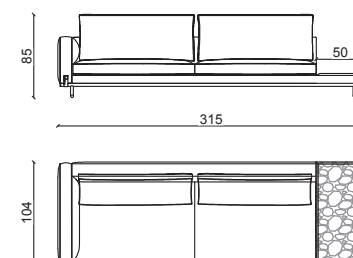

ETIE M 85 OPEN

ETIE CORNER 140

ETIE S 135

ETIENNE EXTRA SIDE XL Divano/Sofa

Design: Castello Lagravinese

SEDUTE - SITTING 125 CM

ETIE XL 315 T50

ETIE XL 369 T104