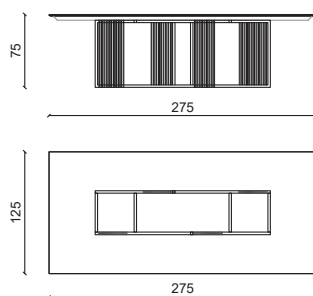

TAVOLO RETTANGOLARE - RECTANGULAR TABLE