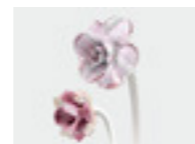

Vetro di Murano / Murano glass

Giallo / Yellow

Blu / Blue

Ametista / Amethyst

Finiture disponibili / Available finishes

-  Brunito spazzolato
Burnished brass
-  Tortora
Dove grey
-  Grigio ferro
Iron grey

Marmo / Marble