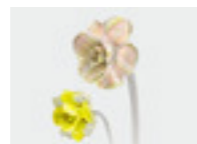

Dettagli a pag. 129 / Details on page 129

Vetro di Murano / Murano glass

Giallo / Yellow

Blu / Blue

Ametista / Amethyst

D-BONDE A SPECCHIO
 MIRROR D-BONDE

Art. 1320/LT

Art. 1320/APP