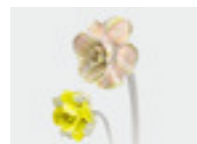

Iconica

Dettagli a pag. 129 / Details on page 129

Vetro di Murano / Murano glass

Giallo / Yellow

Blu / Blue

Ametista / Amethyst

Art. 1320/APP

Art. 1320/LT

Vetro di Murano / Murano glass

Giallo / Yellow

Blu / Blue

Ametista / Amethyst

Finiture disponibili / Available finishes

-  Brunito spazzolato
Burnished brass
-  Tortora
Dove grey
-  Grigio ferro
Iron grey

Marmo / Marble