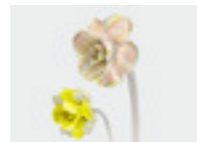

Vetro di Murano / Murano glass

Giallo / Yellow

Blu / Blue

Ametista / Amethyst

Finiture disponibili / Available finishes

-  Brunito spazzolato
Burnished brass
-  Tortora
Dove grey
-  Grigio ferro
Iron grey

Marmo / Marble

Bianco Carrara /
Carrara White

Emperador Dark

D-BONDE A SPECCHIO
 MIRROR D-BONDE

Art. 1320/LT

Dettagli a pag. 129 / Details on page 129

Vetro di Murano / Murano glass

Giallo / Yellow

Blu / Blue