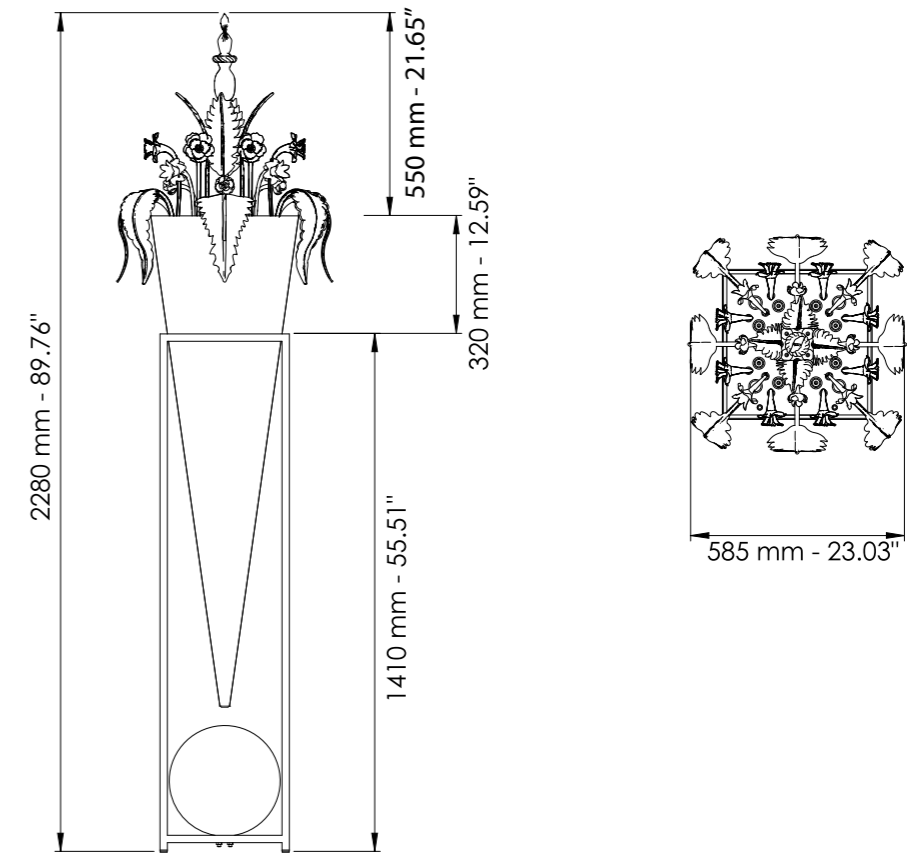

L cm 58,5x58,5 / H cm 228
 W 23.03x23.03 in / H 89.76 in

17 x LED - 18 Watt - 230 V
 2214 lumen - 3000°K

4 x LED RGB - 14.4 Watt 230 V
 420 lumen

Art. 1320/LT
 Art. 1320/APP

Dettagli a pag. 129 / Details on page 129

Art. 1320/APP

D-BONDE A SPECCHIO
MIRROR D-BONDE

Art. 1320/APP

L cm 32,5 / H cm 66 / Sp 19,5 cm
 W 12.79 in / H 25.98 in / Sp 7.67 in

1 x LED - 17,5 Watt - 230 V
 1350 lumen - 2700°K

2 x Strip LED - 10 Watt - 230 V
 1232 lumen - 2700°K

Dettagli a pag. 129 / Details on page 129

Vetro di Murano / Murano glass

Giallo / Yellow

Blu / Blue

Ametista / Amethyst

D-BONDE A SPECCHIO
 MIRROR D-BONDE

Art. 1320/LT

Art. 1320/APP