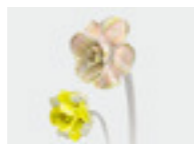

Iconica

Dettagli a pag. 129 / Details on page 129

Vetro di Murano / Murano glass

Giallo / Yellow

Blu / Blue

Ametista / Amethyst

Art. 1320/APP

Art. 1320/LT

Vetro di Murano / Murano glass

Giallo / Yellow

Blu / Blue

Ametista / Amethyst

Finiture disponibili / Available finishes

-  Brunito spazzolato
Burnished brass
-  Tortora
Dove grey
-  Grigio ferro
Iron grey

Marmo / Marble