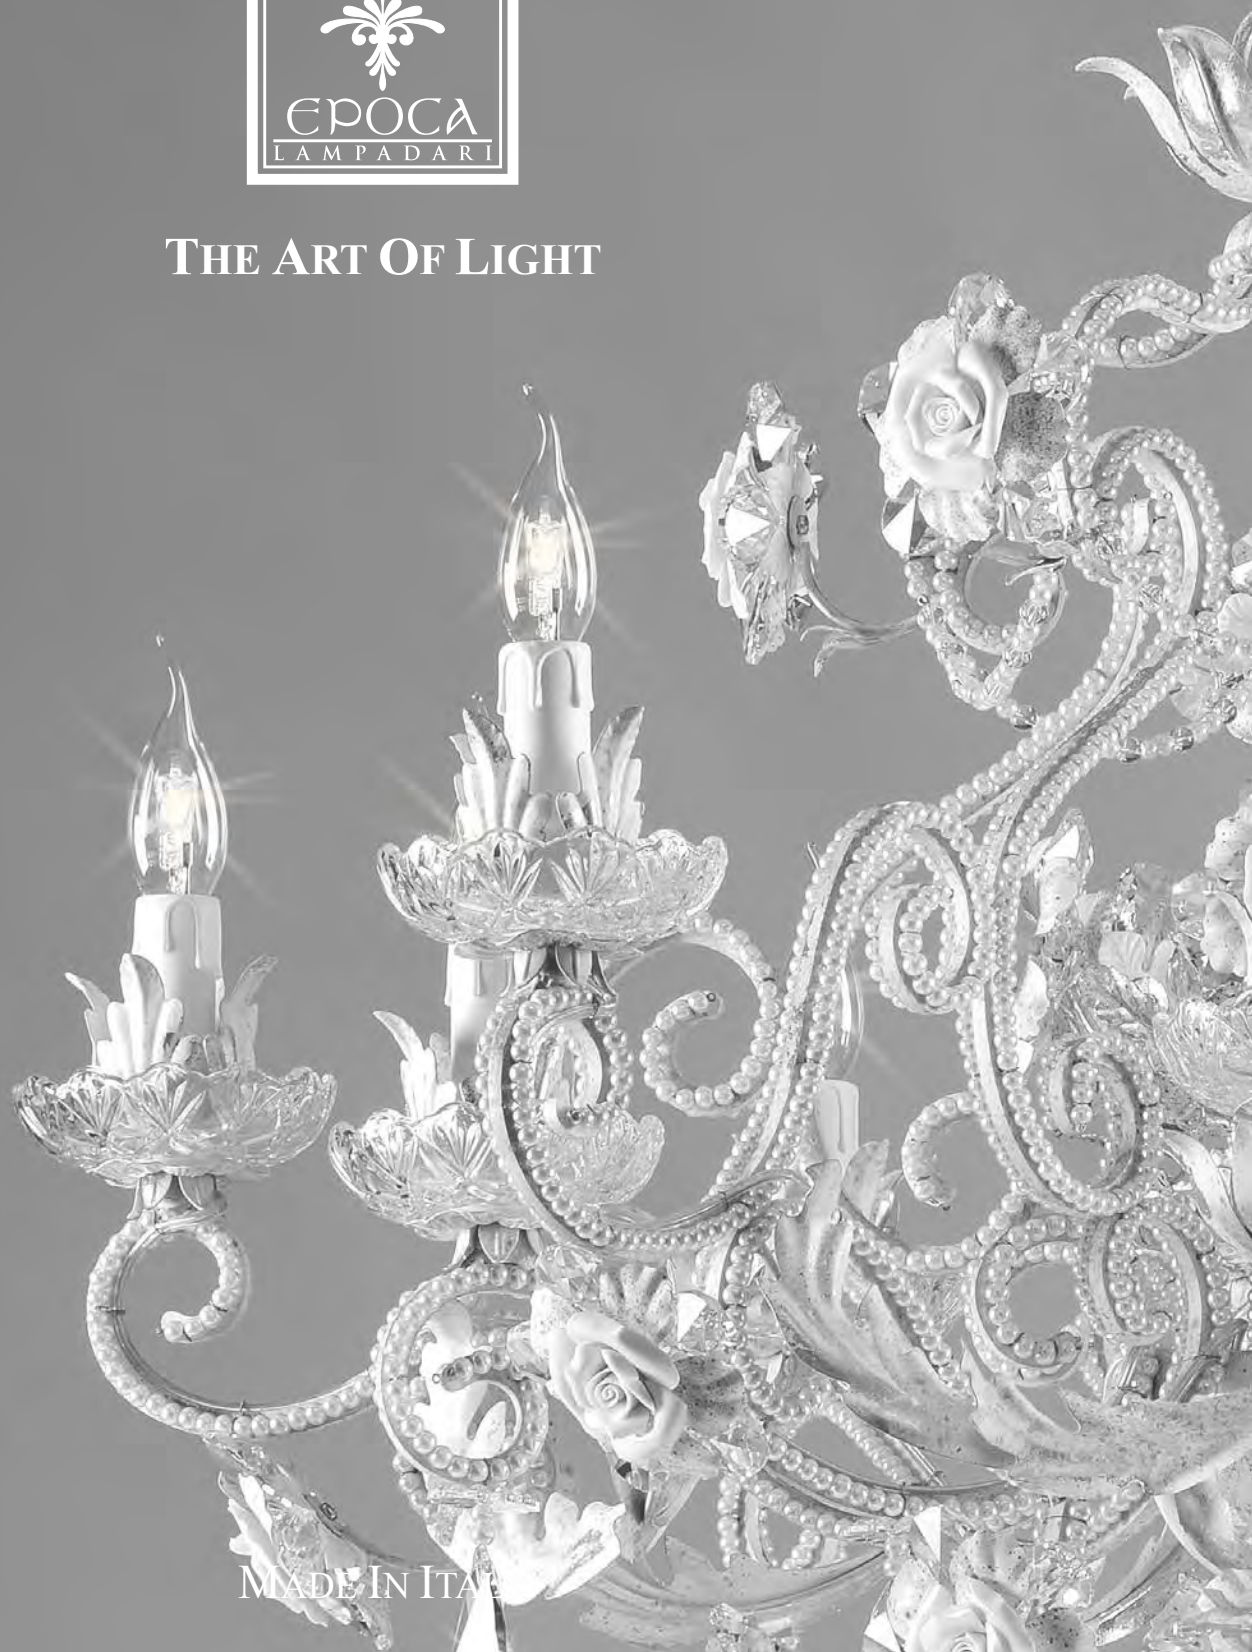

## THE ART OF LIGHT

MADE IN ITALY

*Dal 1996, Epoca Lampadari realizza lampadari e complementi di arredo in ferro battuto e ottone, impreziositi da pregiati vetri di Murano e cristalli, con decorazioni a tempera e finitura in foglia oro. Grazie all'accurata scelta dei materiali e ad una sapiente manualità, queste creazioni esprimono valori capaci di durare nel tempo, testimonianze del più puro artigianato Made in Italy. Epoca Lampadari, la qualità italiana che si intreccia con la passione per la bellezza.*