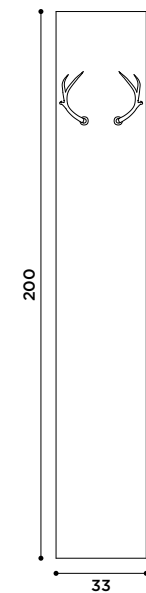

Appendiabiti in fusione di ottone,
specchio, pannello.
Appendiabiti brillantati,
pannello in legno Primapatina.

*Coat hooks in brass casting, mirror
or wooden panel.*

*Coat hooks glazed, Primapatina
wooden panel.*