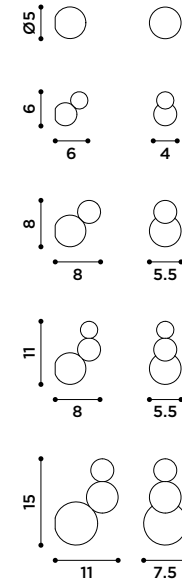

bubble
design Annebeth Philips

Appendiabiti a parete in legno di faggio.
Finitura: legno naturale, laccato bianco, laccato nero.

*Wall coat hangers in solid wood.
Finishes: natural beech wood, lacquered white, lacquered black.*