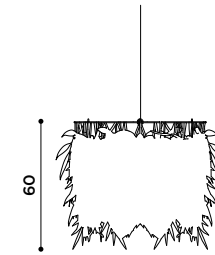

Lampada a sospensione e da terra.
Paralume in carta plastificata
fustellata e struttura in ferro.
Steli in legno di frassino.

*Suspension and floor lamp.
Lampshade in plastified paper
and metal structure.
Ash wood stems.*