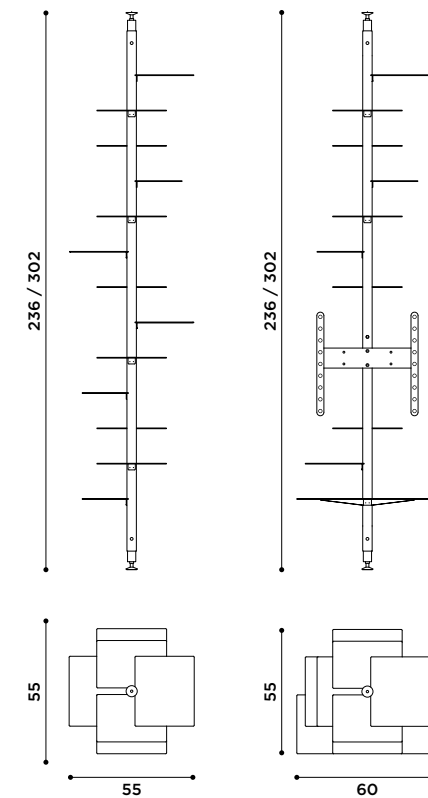

adelaide
design Claudio Bitetti

2019

Etagere terra-soffitto in metallo.
Nero.

*Metal column forced between
floor and ceiling.
Black.*

librerie / bookshelves

adelaide wood
design Claudio Bitetti

Etagere terra-soffitto in massello di Iroko.