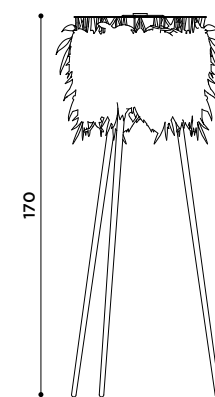

*Suspension and floor lamp.
Lampshade in plastified paper
and metal structure.
Ash wood stems.*

bitta
design Sebastiano Tosi

2020

Lampada a sospensione.
Finitura struttura: verniciato nero,
verniciato oro satinato.
Finitura paralume: vetro opale.
Finitura peso a terra: cemento nero.