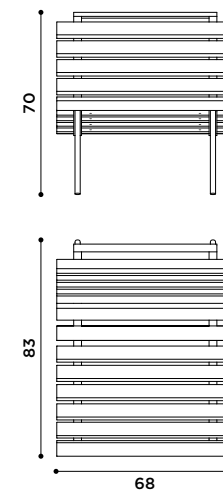

Poltroncina imbottita
con struttura in metallo.
Finiture struttura: nero,
bronzo patinato.
Tessuti: velluto nei colori
come da campionario.

*Upholstered armchair
with metal structure.
Structure finishes: black,
patinated bronze.
Fabrics: velvet in the colors
as per sample.*