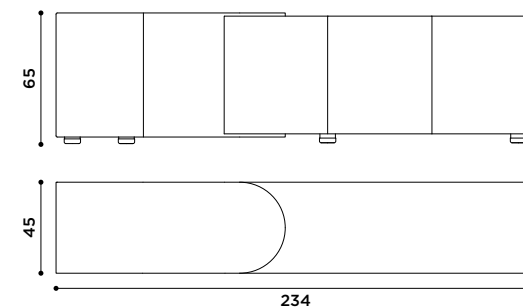

Storage in MDF with adjustable metal element.

Storage finishes: lacquered in all colors as our colors card or smoked Eucalyptus veneered.

Metal element finishes: patinated bronze, burnished.