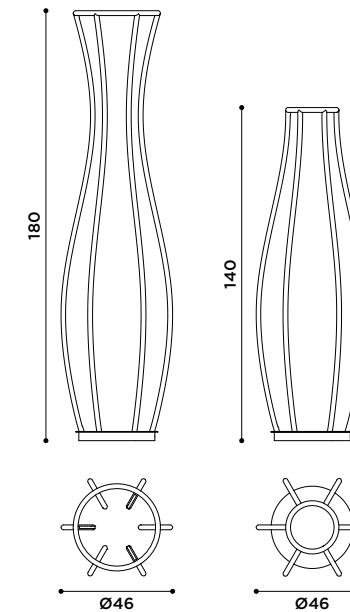

penelope
design Matteo Beraldi

2017

Lampada da terra in metallo.
Nero micaceo.

*Metal floor lamp.
Black micaceous.*