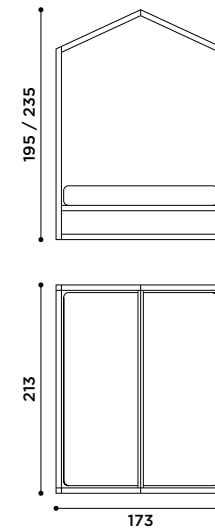

*Four-poster bed in solid ash wood.
Lacquered open pore in white RAL 9016.*

appunti	378
bastaaa	380
bice / bice specchio	382
bubble	386
duo	390
giotto	392
hubertus	394
letteronza	396
match	400
memorie / memorie specchio	402
musa	404
neversaid	408
noon	410
pietro	412
rené	414
selfie	416
sfoglia	422
sms	428
swing	430