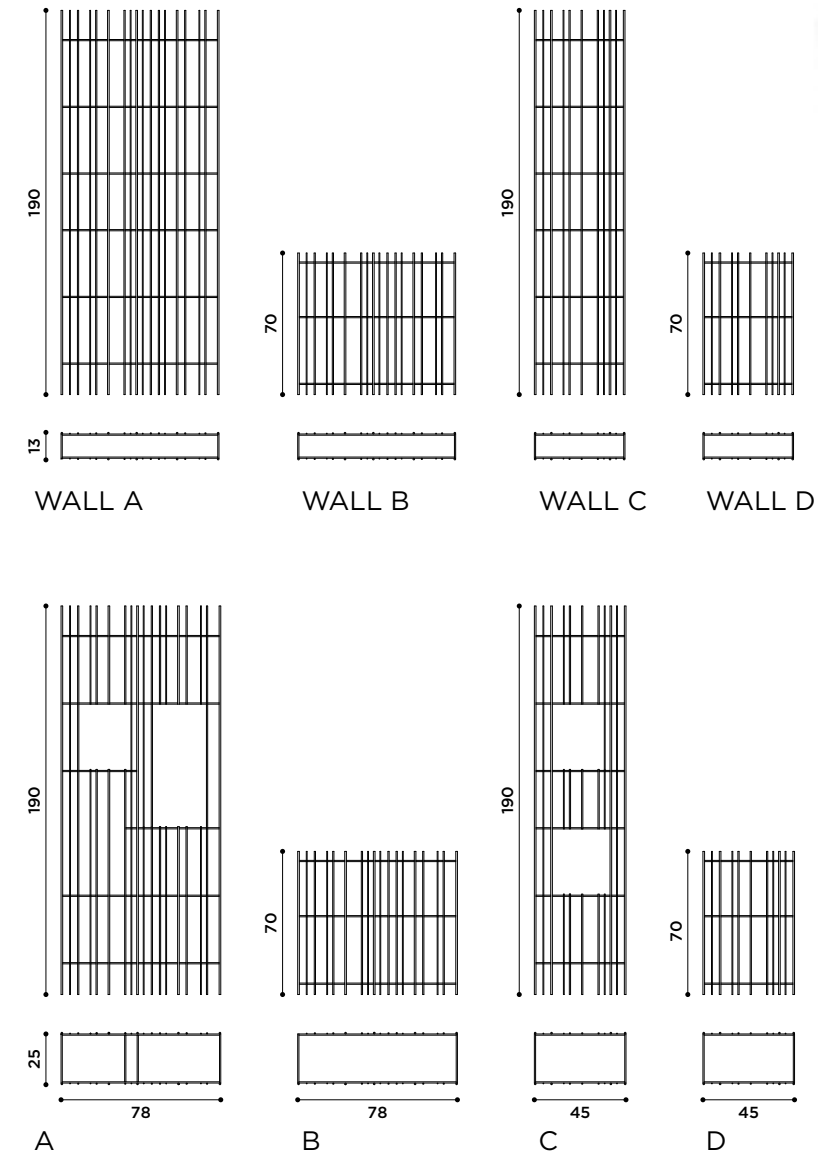

libreria / bookshelves

librerie / bookshelves

mama'
design nome Marija Dondovic

Étagère a parete in metallo.
Nero.

Wall metal étagère.
Black.

Libreria in ferro con ripiani in vetro.
Brunito, Titanio, Oro.

*Iron bookcase with glass shelves.
Burnished, Titanium, Gold.*