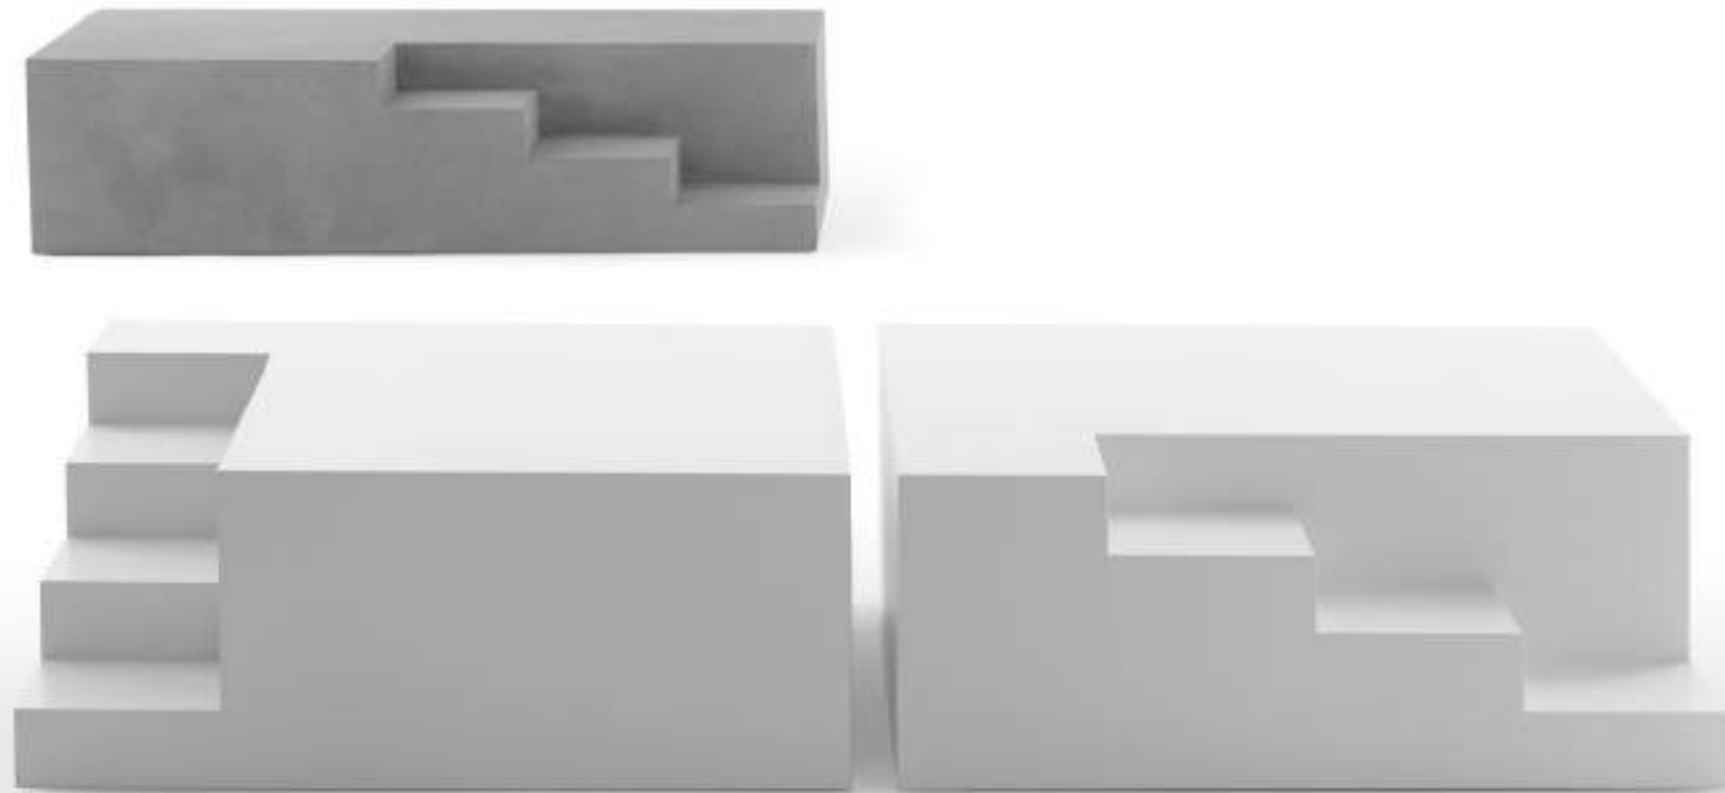

Marmo_BELGIAN BLUE

Marmo_URBAN GREY

Pietra_RIVER STONE

Tavolini in legno.
Laccato nei colori come
da campionario o finitura cemento.

*Wooden coffee tables.
Lacquered as colors sample
or concrete finish.*

Tavolino monolitico in cemento.
Finiture: colore avorio,
colore antracite.