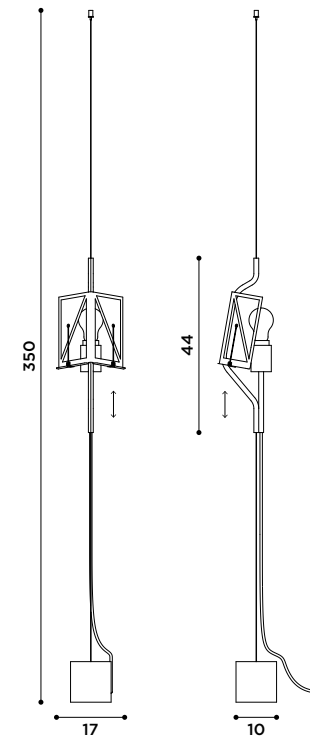

Lampada terra soffitto in metallo.
Struttura in metallo cromato, base
in marmo Carrara o nero Marquina.

*Metal lamp ceiling to floor.
Metal chromed structure, base
in Carrara marble or black Marquina.*