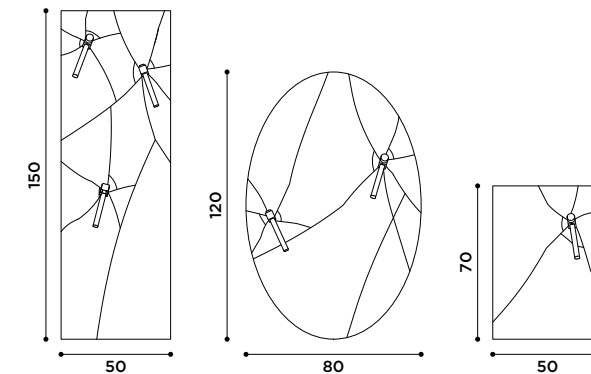

bastaaa mirror
design Marcantonio

2022

Specchio da parete con martelli
appendiabiti.
Manico in frassino olivato e puntale
in fusione di ottone.

*Wall mirror with hanging hammers.
Ash wood handle and tip in polished
nickel brass casting.*