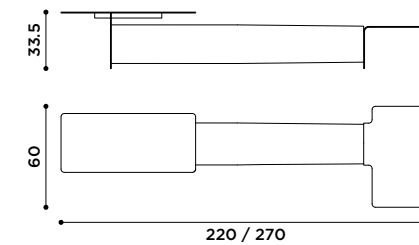

Tavolini in massello di legno
e piano in metallo.
Trave in rovere antico
e piano verniciato piombo.

*Low tables in solid wood
and metal plate.
Antique solid oak wood beam
and metal plate polished lead.*