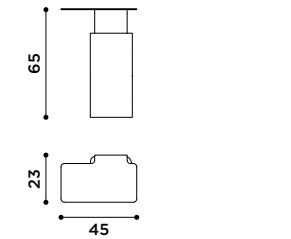

Tavolini in massello di legno
e piano in metallo.
Trave in rovere antico
e piano verniciato piombo.

*Low tables in solid wood
and metal plate.
Antique solid oak wood beam
and metal plate polished lead.*