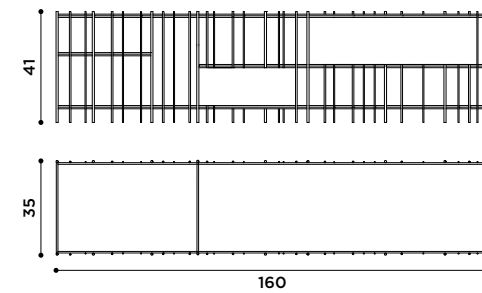

metrica tv
design Ctrlzak

2022

Contenitore porta TV in metallo
con ripiani in vetro.
Finitura: brunito con ripiani in vetro
di colore bronzo.

*Metal TV unit with glass shelves.
Finish: burnished with bronze glass.*