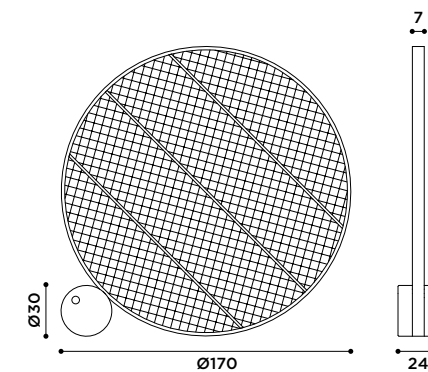

430

swing
design Alessandro di Prisco

2019

Paravento in metallo con base
in marmo o cemento.
Finiture: oro, brunito.
Base: marmo Carrara,
nero Marquina, cemento Terrazzo.

*Metal screen with base in marble
or concrete.
Finishes: gold lacquered, burnished.
Base: Carrara marble, black Marquina,
Terrazzo concrete.*