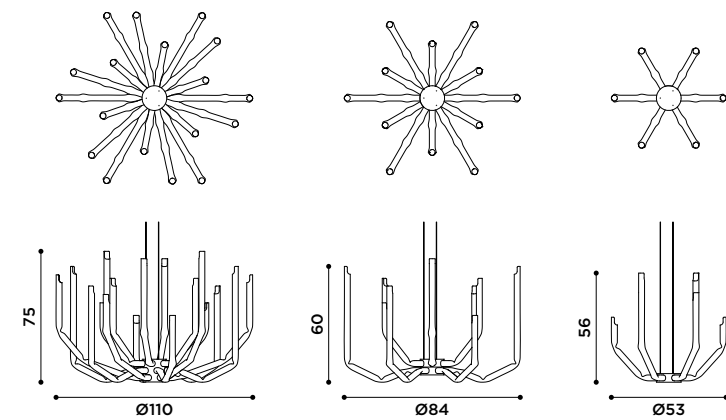

sott'archi
design Fabio Meliota

2018

Lampada da terra in metallo.
Nero.

*Floor metal lamp.
Black.*

lampade / lamps

2017

Lampada a sospensione
composta da tubi in ferro.
Brunito.

*Suspension lamp made of iron pipes.
Burnished.*