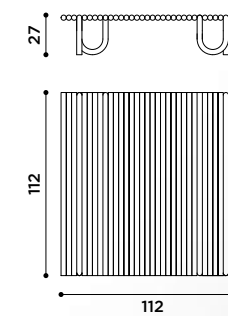

2022

Console e tavolini in metallo.
Finiture: verniciato oro o nero
RAL9017 texturizzato.

*Console and coffee tables in metal.
Finishes: lacquered gold or textured
lack RAL9017.*