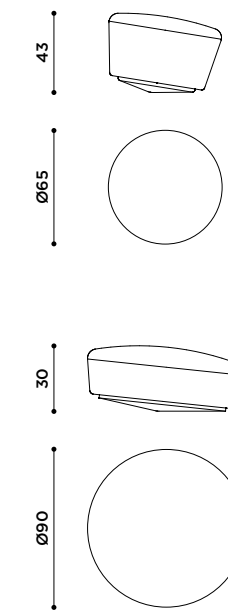

Pouf flottante imbottito.
Tessuti: velluto colori come da
campionario, oppure bouclé bianco.

Padded floating ottoman.
Fabrics: velvet colors as per sample
or white bouclé.