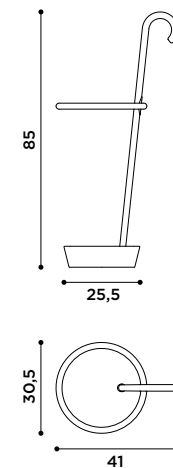

Portaombrelli con bastone
in faggio curvato.
Finiture bastone: nero, tinto fango.
Finiture base: marmo nero Marquina,
laccato grigio.

*Umbrella stand with beech
wood stick.
Stick finishes: black, dyed fango.
Base finishes: Marquina marble,
grey laquered.*