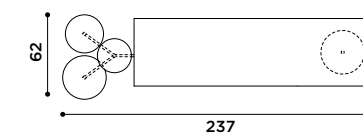

ikebana
design Uto Balmoral

2022

Contenitore in mdf con telaio in metallo.
Finiture contenitore: laccato in tutti i colori come da campionario, oppure placcato in Olmo.
Finiture telaio in metallo: brunito oppure bronzo patinato.

*Cabinet in mdf with metal frame.
Cabinet finishes: lacquered as colors card or Elm veneered.
Metal frame finishes: burnished or patinated bronze.*