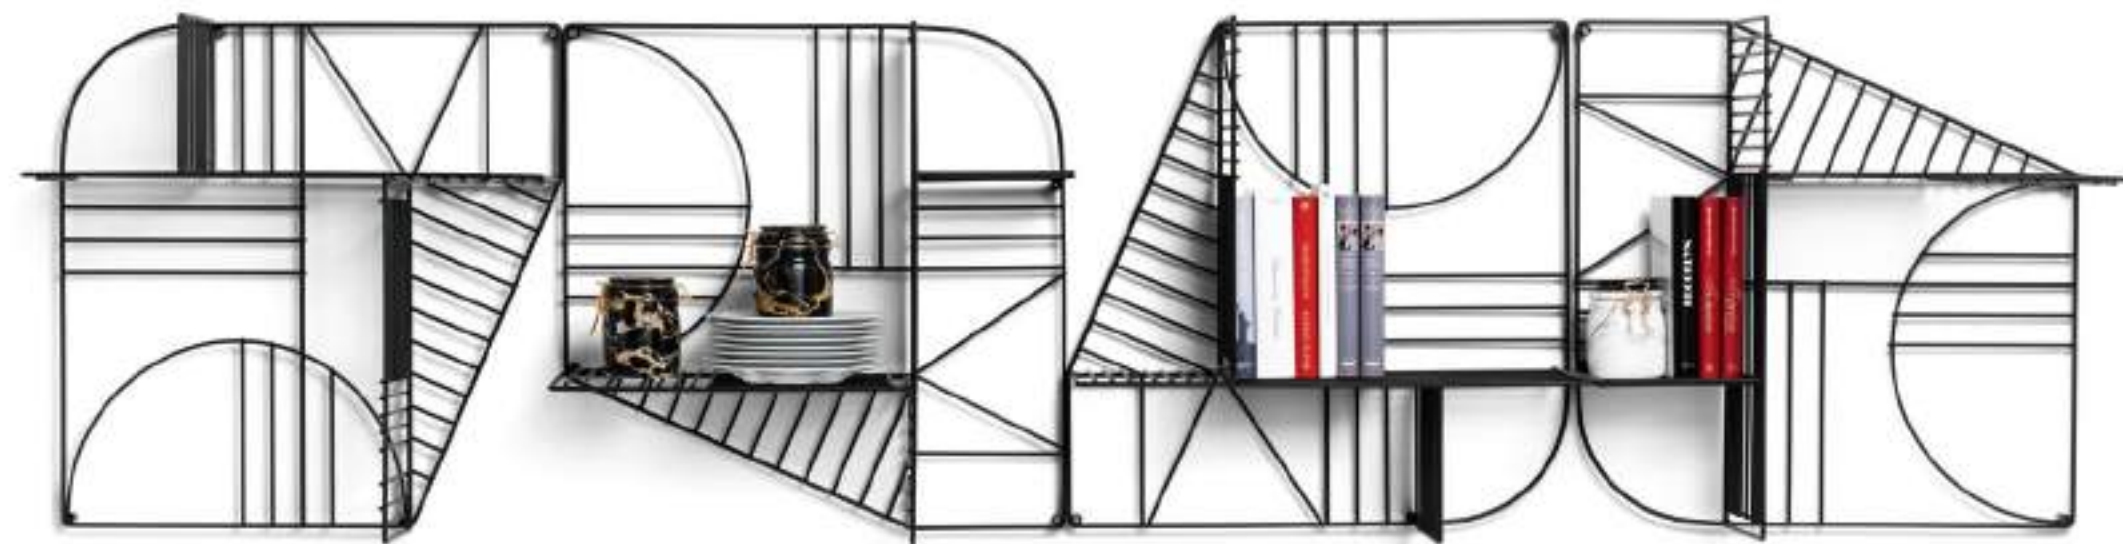

2018

Specchio e chiavi appendiabito.
Chiavi in fusione di ottone.

*Mirror and hanging keys.
Keys in nickel brass casting.*

accessori / accessories

Mensola in metallo a parete.
Nero, Oro.

*Wall metal shelf.
Black, Gold.*