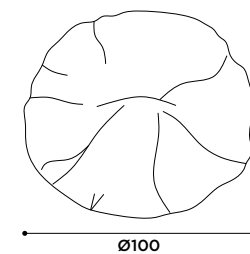

336

closer

design Marzia e Leo Dainelli

2017

Poltrona imbottita
con struttura in ferro.
Finitura struttura: nero.
Tessuti: come da campionario.

*Upholstered armchair
with metal structure.
Structure finish: black.
Fabrics: as colors card.*