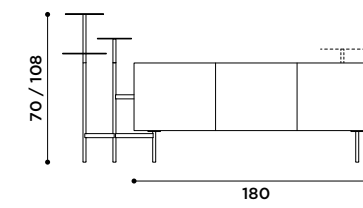

ikebana
design Uto Balmoral

2022

Contenitore in mdf con telaio in metallo.
Finiture contenitore: laccato in tutti i colori come da campionario, oppure placcato in Olmo.
Finiture telaio in metallo: brunito oppure bronzo patinato.

*Cabinet in mdf with metal frame.
Cabinet finishes: lacquered as colors card or Elm veneered.
Metal frame finishes: burnished or patinated bronze.*