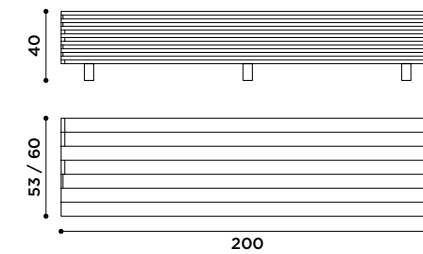

contenitori / storage units

ordinary day
design Raphael Charles

2011

Contenitore in massello di abete.
Legno naturale.

*Solid pine wood chest of drawers.
Natural wood.*

Contenitore in mdf con elemento orientabile in metallo.
Finiture contenitore: laccato in tutti i colori come da campionario, placcato in Eucalipto affumicato.
Finiture elemento in metallo: bronzo patinato, brunito.