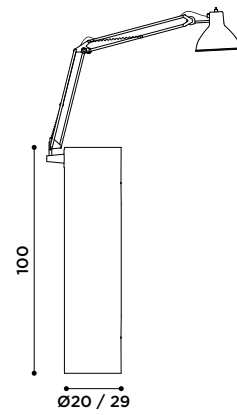

*Monolithic concrete coffee table.
Finishes: ivory color,
anthracite color.*

Tavolino in legno massello
con lampada.
Legno naturale.
Cavo elettrico.
Tessuto bianco e rosso.

*Coffee table in natural solid
wood with lamp.
Natural wood.
Electric wire.
Covered with white/red fabric.*