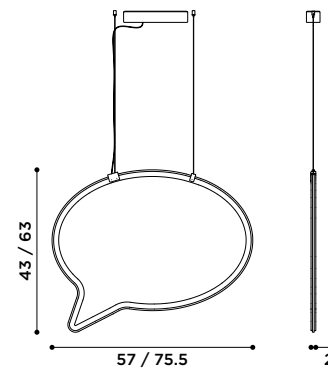

Lampada a sospensione
con telaio in PVC.
Nero.

*Suspension lamp with frame in PVC
Black.*