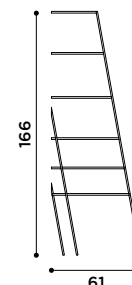

libreria / bookshelves

librerie / bookshelves

mama'
design nome Marija Dondovic

Étagère a parete in metallo.
Nero.

Wall metal étagère.
Black.

Libreria in ferro con ripiani in vetro.
Brunito, Titanio, Oro.

*Iron bookcase with glass shelves.
Burnished, Titanium, Gold.*