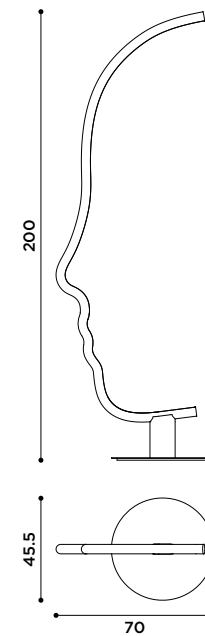

*Floor lamp in solid wood.
Chestnut wood structure
and black metal base.*

bastaaa mirror
design Marcantonio

2022

Specchio da parete con martelli
appendiabiti.
Manico in frassino olivato e puntale
in fusione di ottone.