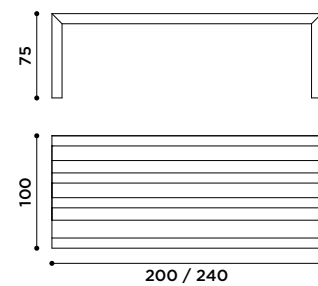

zio tom table
design Claudio Bitetti