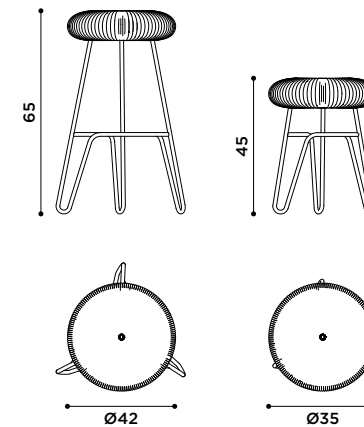

Sgabello e pouf con seduta in paglia e struttura in metallo curvato.
Bianco RAL 9016, grigio RAL7022.

*Stool and pouf with straw seating and metal structure.
White RAL 9016, dark gray RAL7022.*