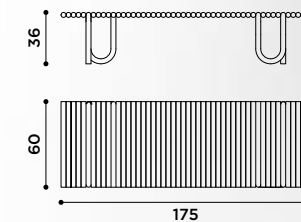

2022

Console e tavolini in metallo.
Finiture: verniciato oro o nero
RAL9017 texturizzato.

*Console and coffee tables in metal.
Finishes: lacquered gold or textured
lack RAL9017.*