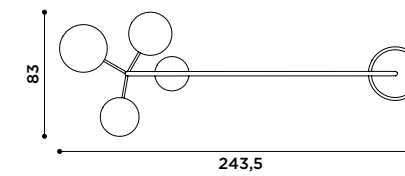

ikebana lamp
design Uto Balmoral

2022

Lampada da terra in metallo.
Nero.

*Floor metal lamp.
Black.*