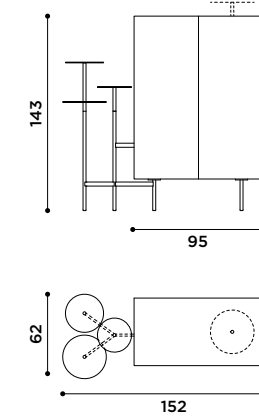

ikebana
design Uto Balmoral

2022

Contenitore in mdf con telaio in metallo.
Finiture contenitore: laccato in tutti i colori come da campionario, oppure placcato in Olmo.
Finiture telaio in metallo: brunito oppure bronzo patinato.

*Cabinet in mdf with metal frame.
Cabinet finishes: lacquered as colors card or Elm veneered.
Metal frame finishes: burnished or patinated bronze.*