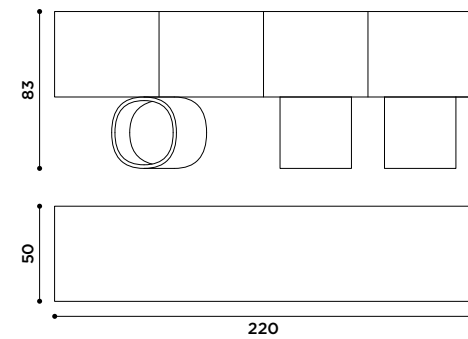

giunone
design Claudio Bitetti

2020

Credenza in mdf.
Finiture: laccato in tutti i colori come da campionario, larice termo-trattato.

Sideboard in mdf.
Finishes: lacquered as colors card, heat treated larch.