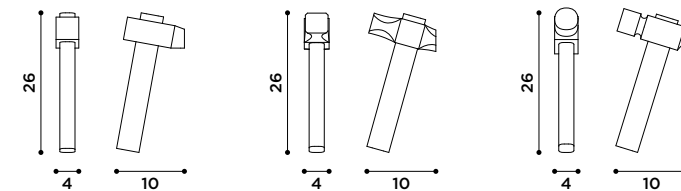

Martelli appendiabiti da parete.
Manico in frassino olivato e puntale
in fusione di ottone.

*Wall Hanging hammers.
Ash wood handle and tip in polished
nickel brass casting.*