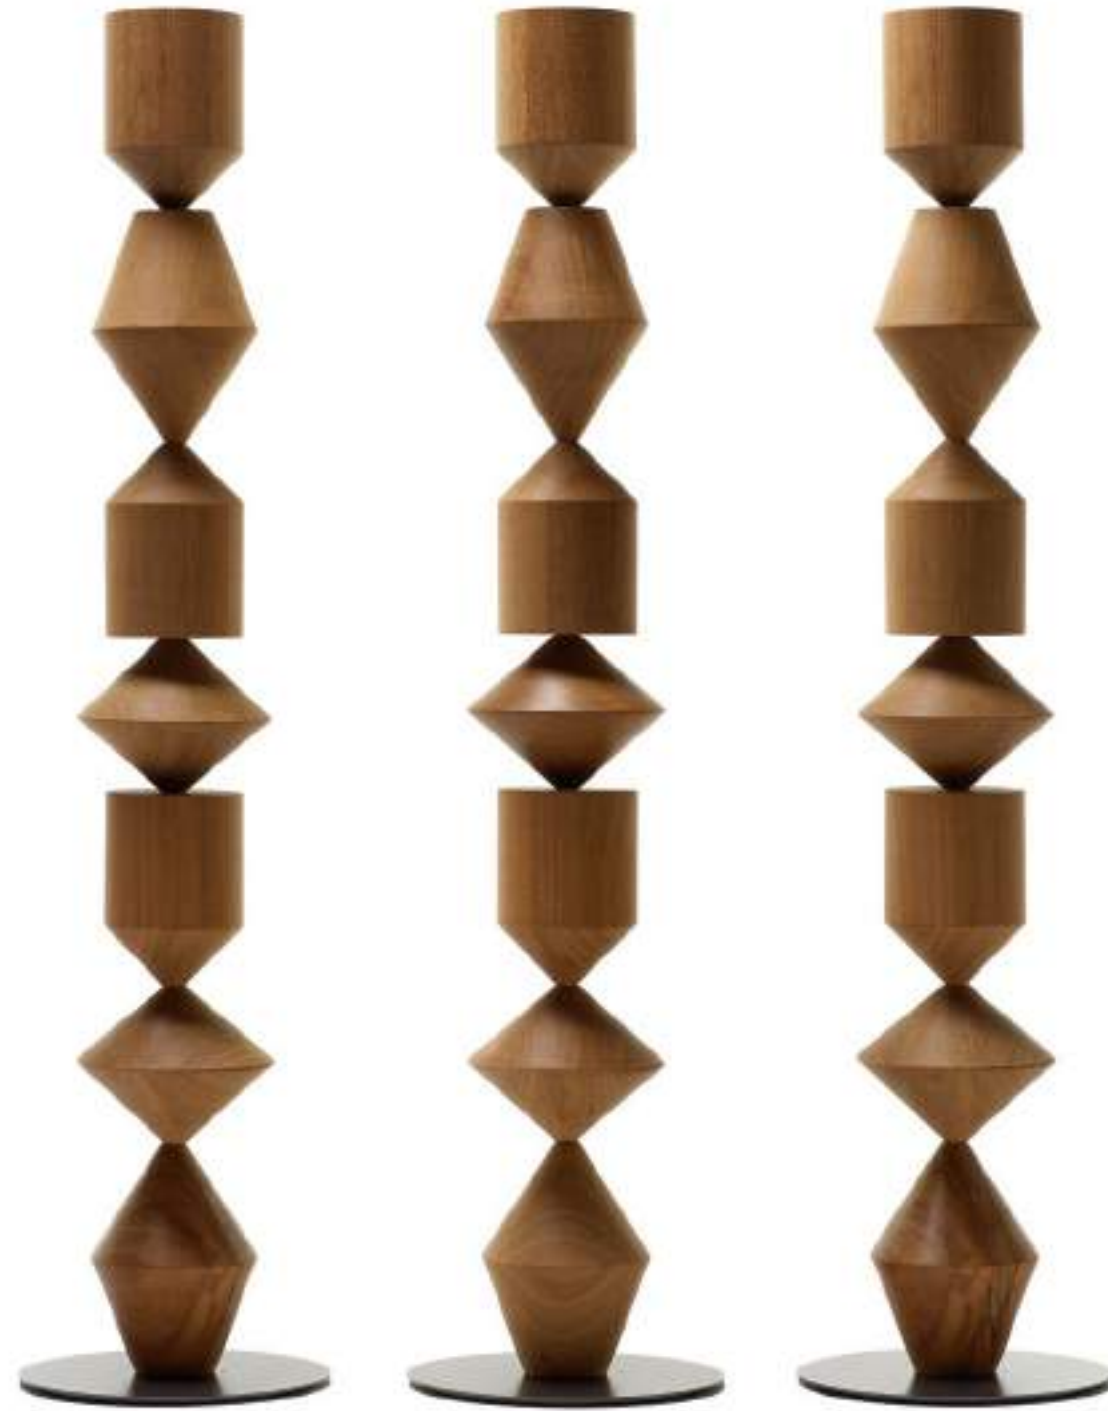

2022

Lampada da terra.
Finiture: legno massello di Iroko
oppure in poliuretano rigido in
finitura materica.

*Floor lamp.
Finishes: solid Iroko wood or in rigid
polyurethane in materical finish.*

2022

Console e tavolini in metallo.
Finiture: verniciato oro o nero
RAL9017 texturizzato.