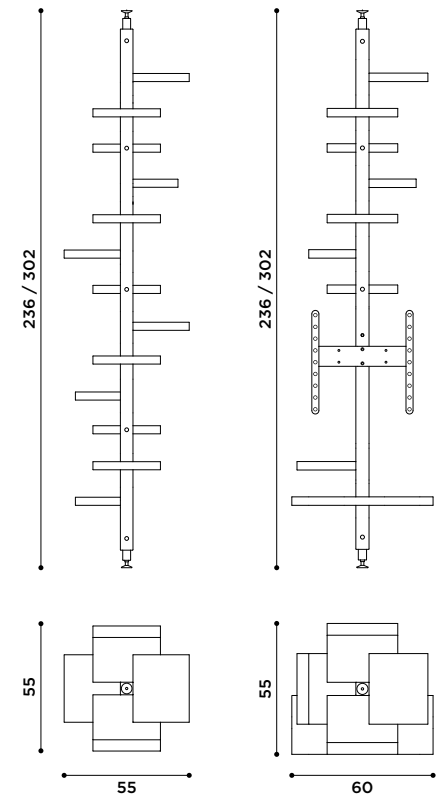

Etagere terra-soffitto in massello di Iroko.

Column forced between floor and ceiling in solid Iroko wood.