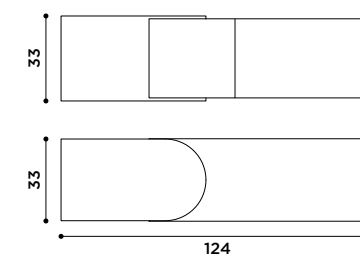

partout wall
design Studio 14

2019