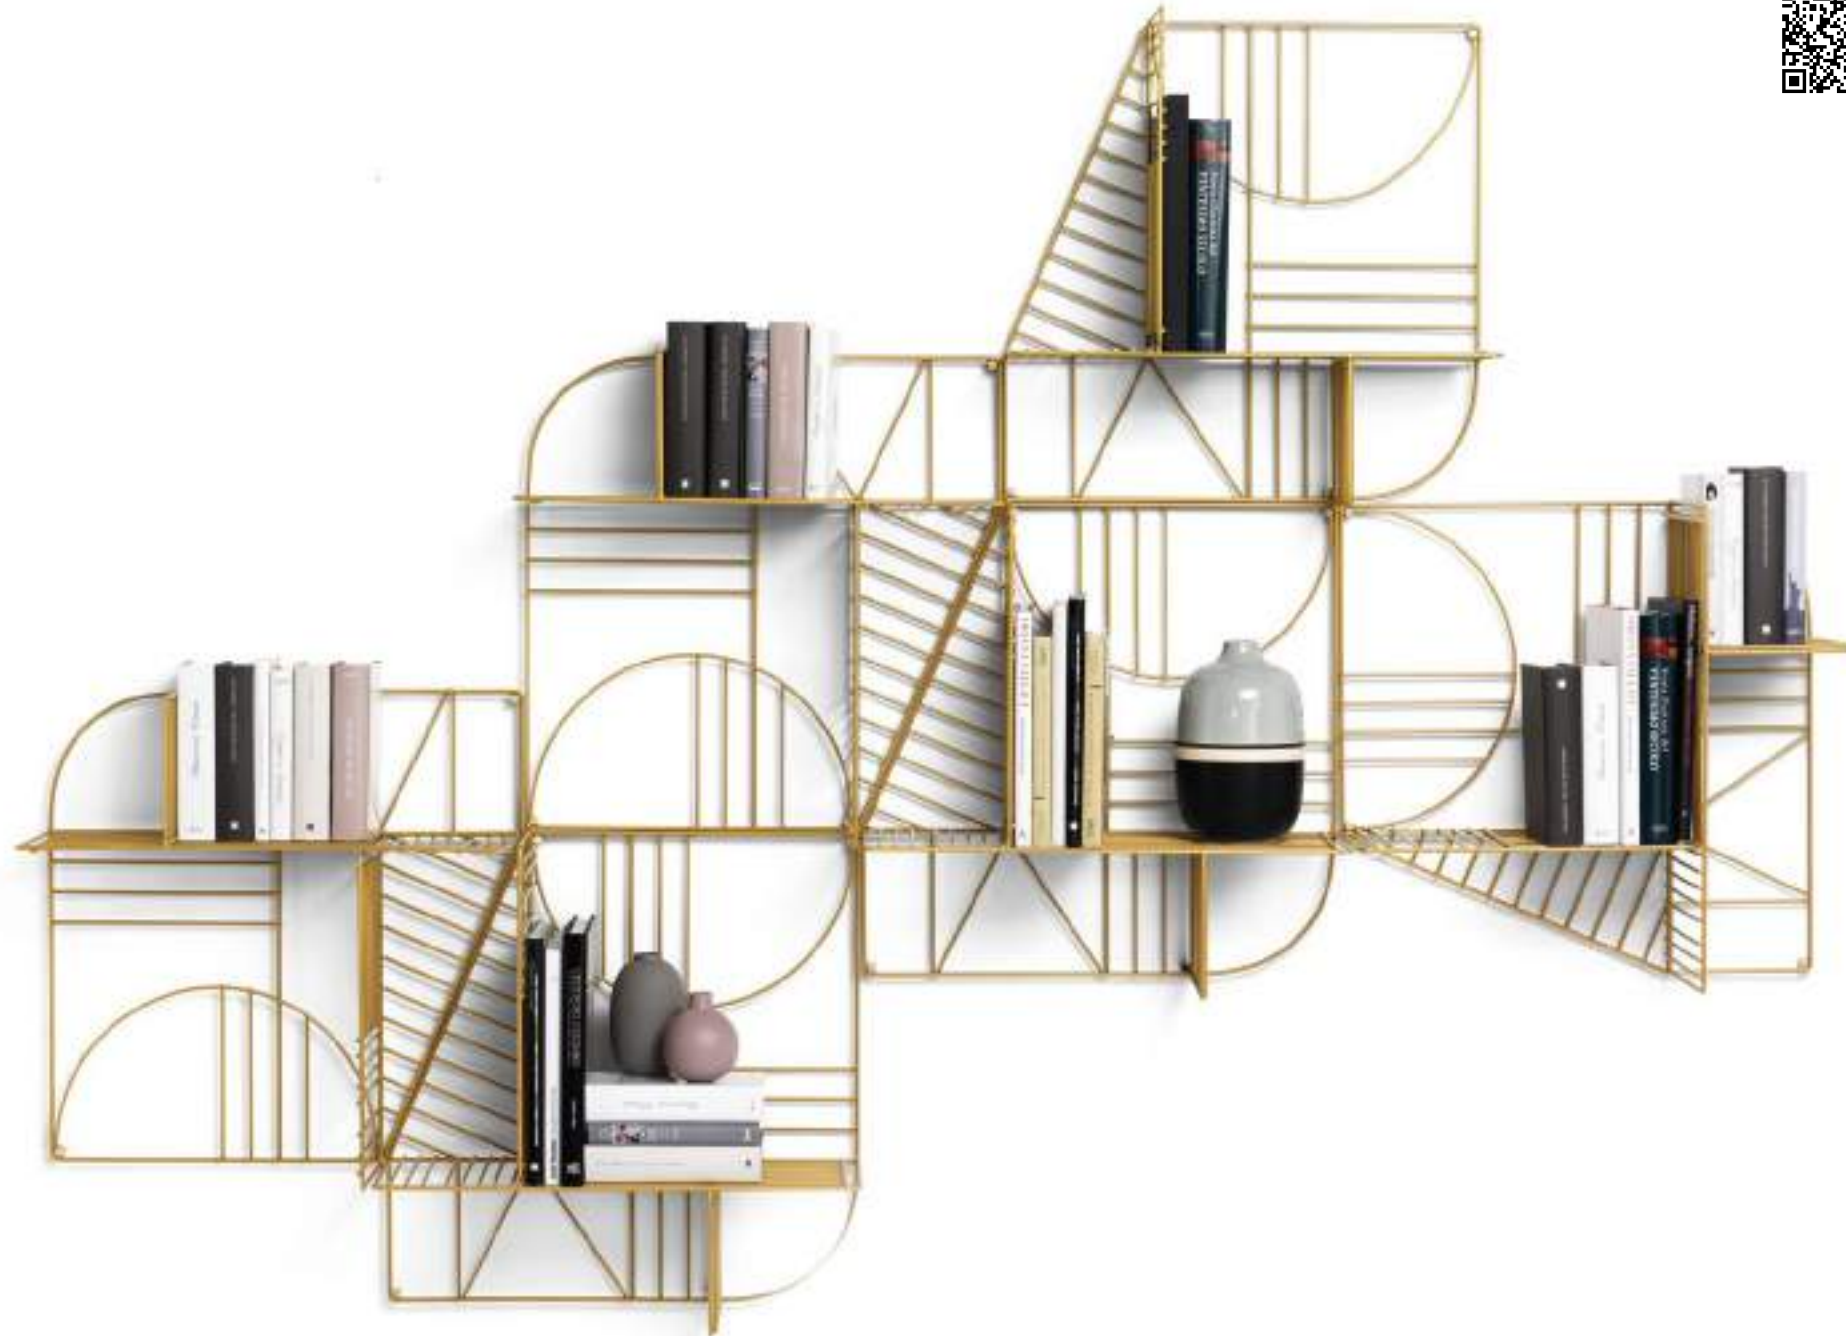

2018

Specchio e chiavi appendiabito.
Chiavi in fusione di ottone.

*Mirror and hanging keys.
Keys in nickel brass casting.*

accessori / accessories

Mensola in metallo a parete.
Nero, Oro.

*Wall metal shelf.
Black, Gold.*