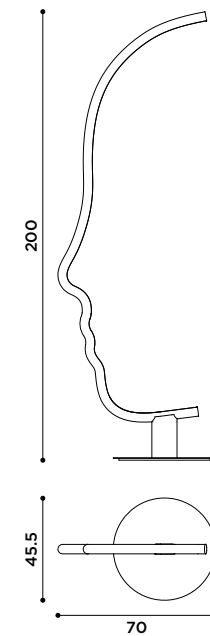

Lampada da terra in legno massello.
Finitura struttura: verniciato nero.
Finitura base: metallo verniciata nero.

*Floor lamp in solid wood.
Finishes structure: black painted.
Finishes base: black painted metal.*