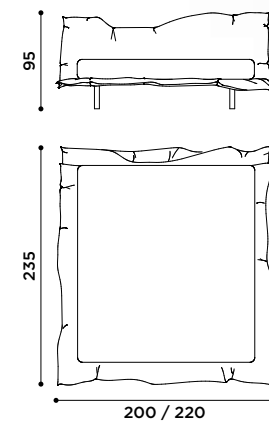

big hug
design Claudio Bitetti

2016

Letto imbottito modellabile a piacimento.
Struttura imbottita con rivestimento sfoderabile, colori come da campionario.
Piedini: nero, oro.

*Upholstered bed to mold as like.
Upholstered bed with removable cover, colors as colors card.
Feet: black, gold.*