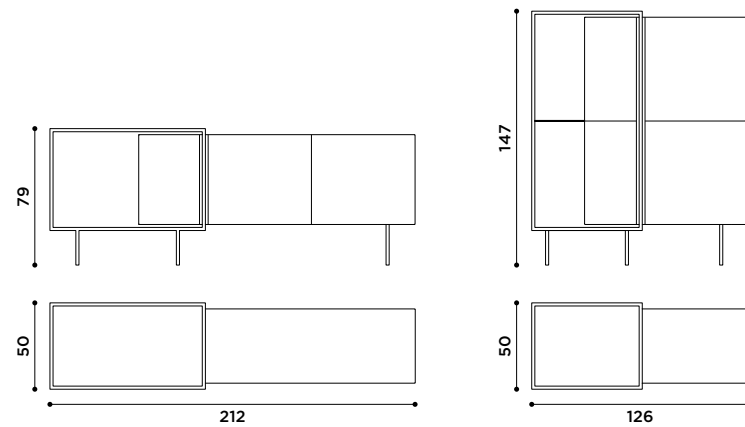

zoom +/-
design Uto Balmoral

Contenitore in mdf con telaio in metallo.
Finiture contenitore: laccato in tutti i colori come da campionario, placcato in piuma di mogano.
Finiture telaio in metallo: verniciato nero, bronzo patinato.

*Cabinet in mdf with metal frame.
Cabinet finishes: lacquered in all colors as our colors card or mahogany feather veneered.
Metal frame finishes: lacquered black or patinated bronze.*