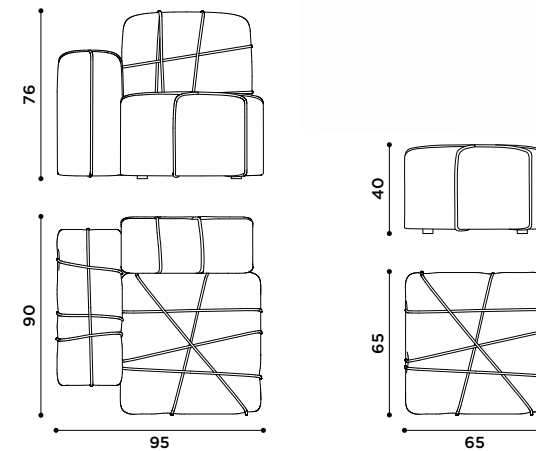

Pouf e poltrona imbottiti.
Rivestimento in tessuto e corde decorative (varianti colore come da catalogo).

*Padded ottoman and armchair.
Covered with fabric and decorative ropes (colors combination as shown in our catalogue).*