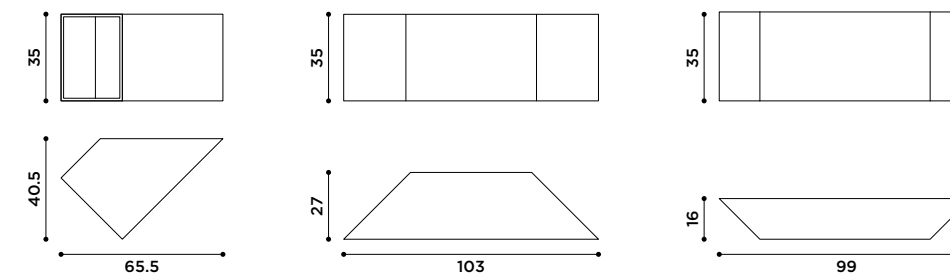

Contenitore a parete.
Brunito, bronzo patinato,
rovere termo-trattato.

*Wall cabinet.
Burnished, patinated bronze,
heat-treated oak wood.*