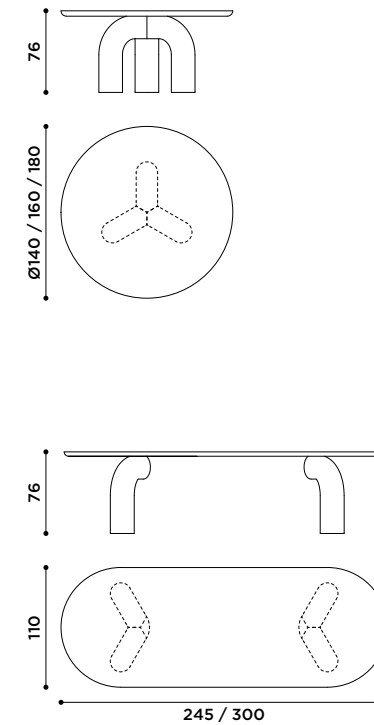

elephante
design Marcantonio

2022

Tavolo con piano in legno e base in poliuretano rigido.
Finiture: laccato opaco o lucido in tutti i colori come da campionario o materico spatolato a mano nei colori: bianco, nero, grigio, avorio.

*Dining table with wooden top and base in rigid polyurethane.
Finishes: lacquered as colors card or covered with hand-spread materic finish in colors; white, black, grey, ivory.*