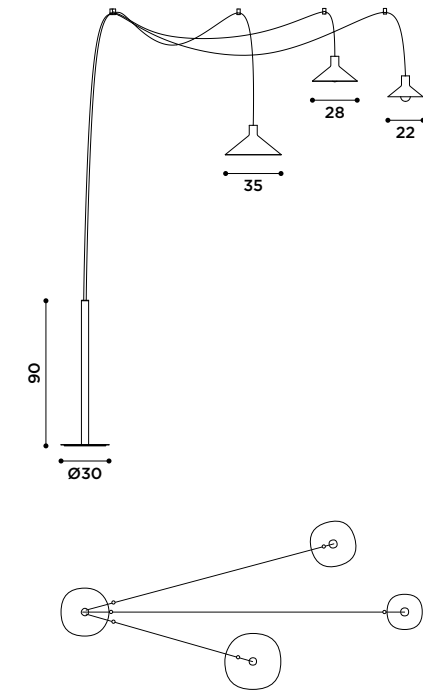

cerberina

design Filippo Mambretti

2016

Lampada da terra.
Metallo verniciato nero.

*Floor lamp.
Black metal.*

294

madama
design Cristina Celestino

2016