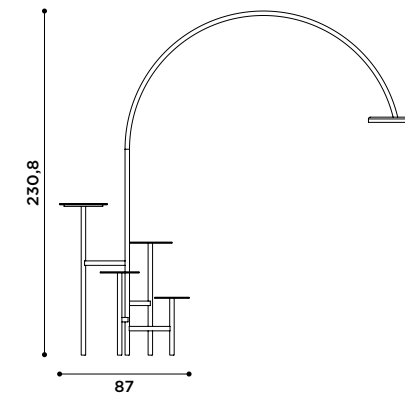

ikebana lamp
design Uto Balmoral

2022

Lampada da terra in metallo.
Nero.

*Floor metal lamp.
Black.*