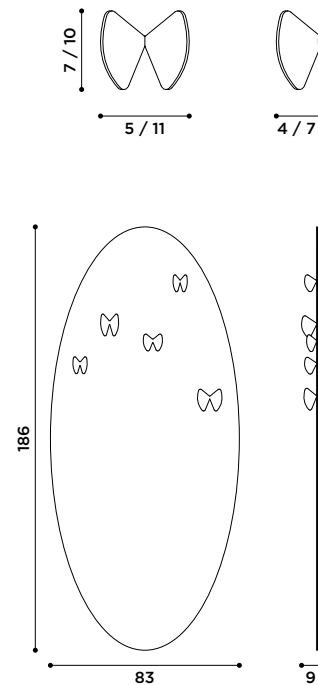

bice / bice specchio
design Roberto Mora

2012

Specchio e farfalle appendiabito.
Farfalle in fusione di ottone.

*Mirror and hanging butterflies.
Butterflies in nickel brass casting.*