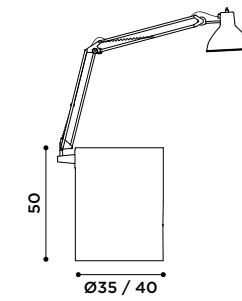

Console.
Parti in metallo:
verniciate oro opaco.
Piano e fianchi: Mdf black.

Console.
Metal components:
mat gold lacquered.
Top and sides: Mdf black.

zio tom table
design Claudio Bitetti

Tavolo in larice Primapatina.
Legno Primapatina, lati interni
laccati goffrati nei colori come da
campionario.