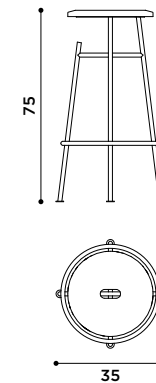

356

sbagliato

design Alessandro d'Angeli

2018

Sgabello in ferro battuto con seduta
in massello di noce Canaletto.

*Stool with wrought iron structure
and solid Canaletto walnut seat.*

t-chair
design Annebet Philips