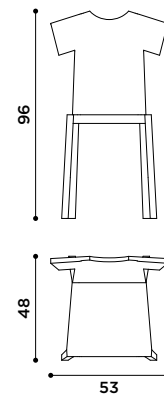

t-chair
design Annebet Philips

2015

Sedia in massello di frassino.
Tinta coprente opaca
nei colori da campionario.

*Chair in solid ash wood.
Mat stained open pore
as colors sample.*