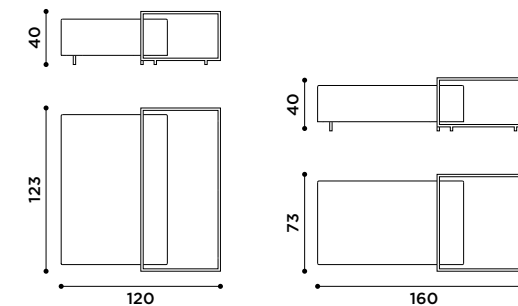

Pouf imbottito con tavolino
in metallo e piano in vetro.
Pouf: tessuti come da campionario.
Finiture tavolino: telaio verniciato
nero o bronzo patinato.

*Padded ottoman with metal coffee
table with glass top.
Ottoman: fabrics as colors sample.
Coffee table finishes: metal frame
lacquered black or patinated bronze.*