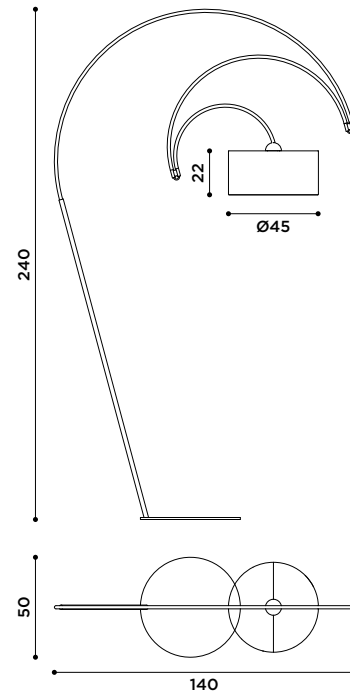

sott'archi
design Fabio Meliota

2018