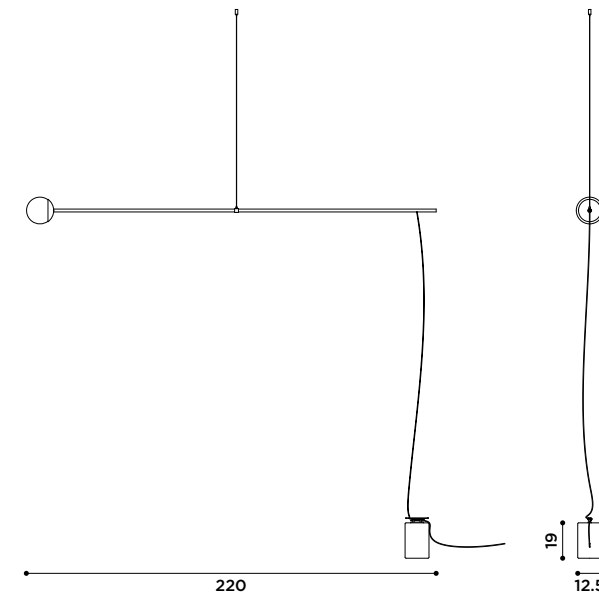

bitta
design Sebastiano Tosi

2020

Lampada a sospensione.
Finitura struttura: verniciato nero,
verniciato oro satinato.
Finitura paralume: vetro opale.
Finitura peso a terra: cemento nero.

*Suspension lamp.
Structure finishes: black, satin gold.
Lamp shade: opal glass.
Base finish: black concrete.*