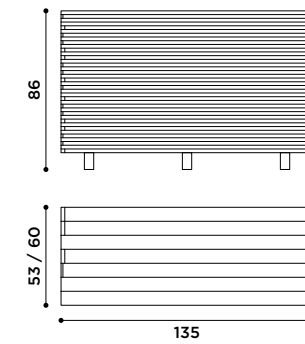

contenitori / storage units

ordinary day
design Raphael Charles

2011

Contenitore in massello di abete.
Legno naturale.

*Solid pine wood chest of drawers.
Natural wood.*

Contenitore in mdf con elemento orientabile in metallo.
Finiture contenitore: laccato in tutti i colori come da campionario, placcato in Eucalipto affumicato.
Finiture elemento in metallo: bronzo patinato, brunito.