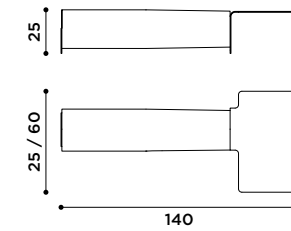

Tavolini in massello di legno
e piano in metallo.
Trave in rovere antico
e piano verniciato piombo.

*Low tables in solid wood
and metal plate.
Antique solid oak wood beam
and metal plate polished lead.*