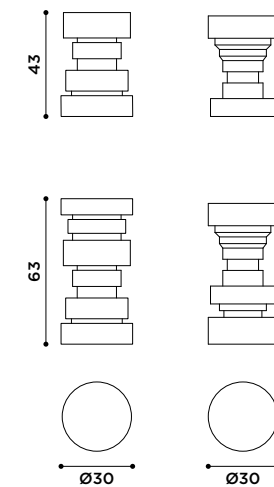

356

sbagliato

design Alessandro d'Angeli

2018

Sgabello in ferro battuto con seduta
in massello di noce Canaletto.

*Stool with wrought iron structure
and solid Canaletto walnut seat.*

t-chair
design Annebet Philips