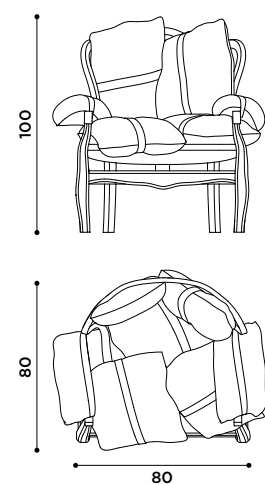

7pillows

design Marcantonio

Poltrona in massello di faggio.
Cuscini in piuma con rivestimento
in cotone sfoderabile, colori come
da campionario.

*Armchair in solid beech wood.
Feather pillows with removable
cotton cover, colors as colors card.*