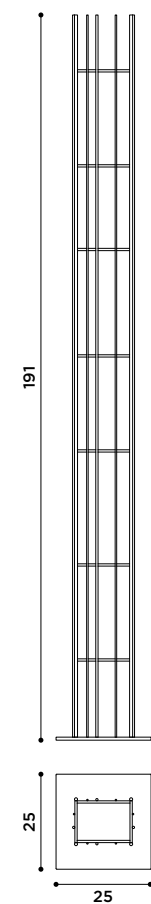

metrica tower
design Ctrlzak

2019

Libreria in ferro.
Brunito.

*Iron bookcase.
Burnished.*

metrica tower	232
beam	236
dasè	238
hotline	242
illusioni	246
matera	250
mezzanino	256
olo	260
piantama	264
tokyo	266
zio tom table	270