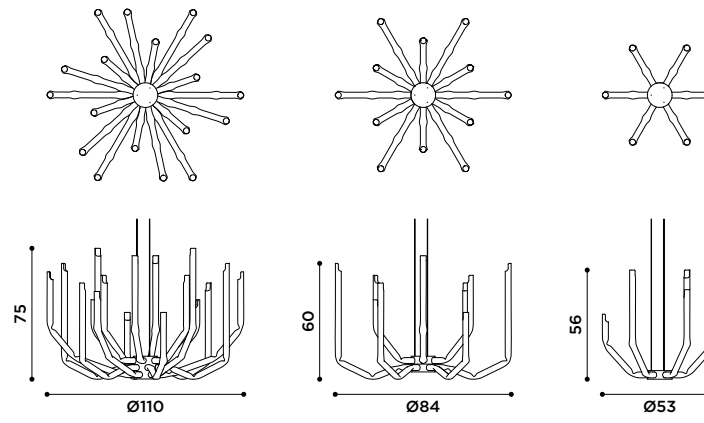

sott'archi
design Fabio Meliota

2018

Lampada da terra in metallo.
Nero.

*Floor metal lamp.
Black.*

2017

Lampada a sospensione
composta da tubi in ferro.
Brunito.

*Suspension lamp made of iron pipes.
Burnished.*