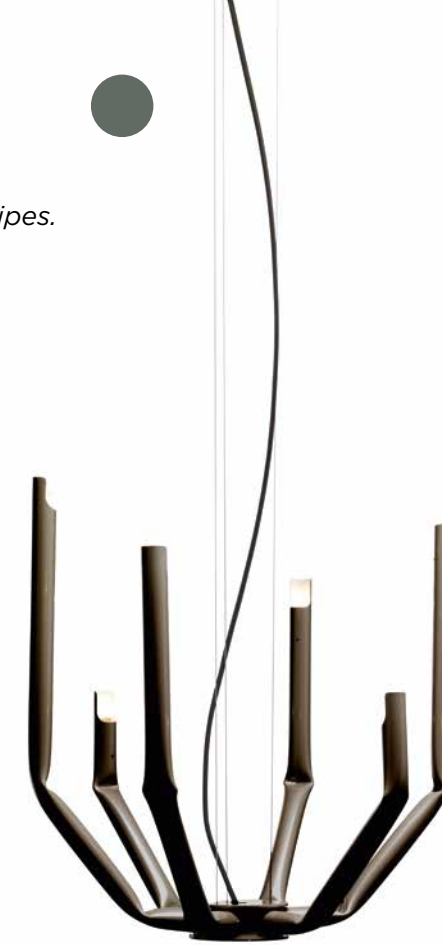

2024

Lampada terra soffitto.
Sfera scorrevole sui cavi d'acciaio.
Base a terra e supporto a soffitto
verniciati di colore nero RAL9017.

*Floor-ceiling lamp.
Sliding sphere on steel cables.
Ground base and ceiling support
painted black RAL9017.*

ikebana lamp
design Uto Balmoral

2022

Lampada da terra in metallo.
Nero.

*Floor metal lamp.
Black.*

diva
design Sebastiano Tosi

2022

Lampada a sospensione con struttura in metallo e dischi orientabili con proprietà fonoassorbenti.
Finiture struttura: nero o ottone
Colore tessuto per dischi: come da campionario.

bitta
design Sebastiano Tosi

2020

Lampada a sospensione.
Finitura struttura: verniciato nero,
verniciato oro satinato.
Finitura paralume: vetro opale.
Finitura peso a terra: cemento nero.

*Suspension lamp.
Structure finishes: black, satin gold.
Lamp shade: opal glass.
Base finish: black concrete.*

sott'archi
design Fabio Meliota

2018

Lampada da terra in metallo.
Nero.

*Floor metal lamp.
Black.*

2017

Lampada a sospensione
composta da tubi in ferro.
Brunito.

*Suspension lamp made of iron pipes.
Burnished.*