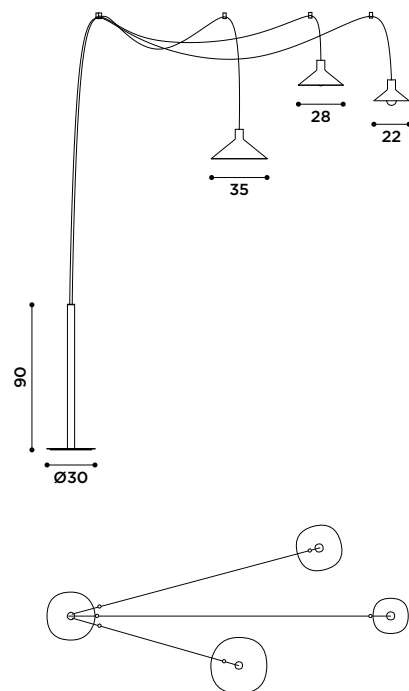

cerberina
design Filippo Mambretti

2016

Lampada da terra.
Metallo verniciato nero.

*Floor lamp.
Black metal.*