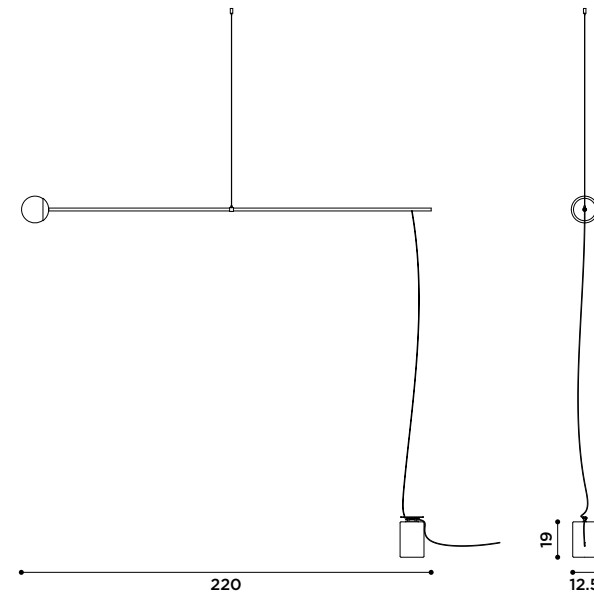

bitta
design Sebastiano Tosi

2020

Lampada a sospensione.
Finitura struttura: verniciato nero,
verniciato oro satinato.
Finitura paralume: vetro opale.
Finitura peso a terra: cemento nero.

*Suspension lamp.
Structure finishes: black, satin gold.
Lamp shade: opal glass.
Base finish: black concrete.*