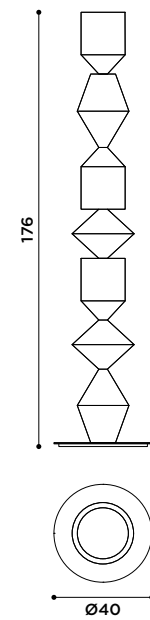

Lampada da terra.
Finiture: legno massello di Iroko
oppure in poliuretano rigido in
finitura materica.

*Floor lamp.
Finishes: solid Iroko wood or in rigid
polyurethane in materical finish.*