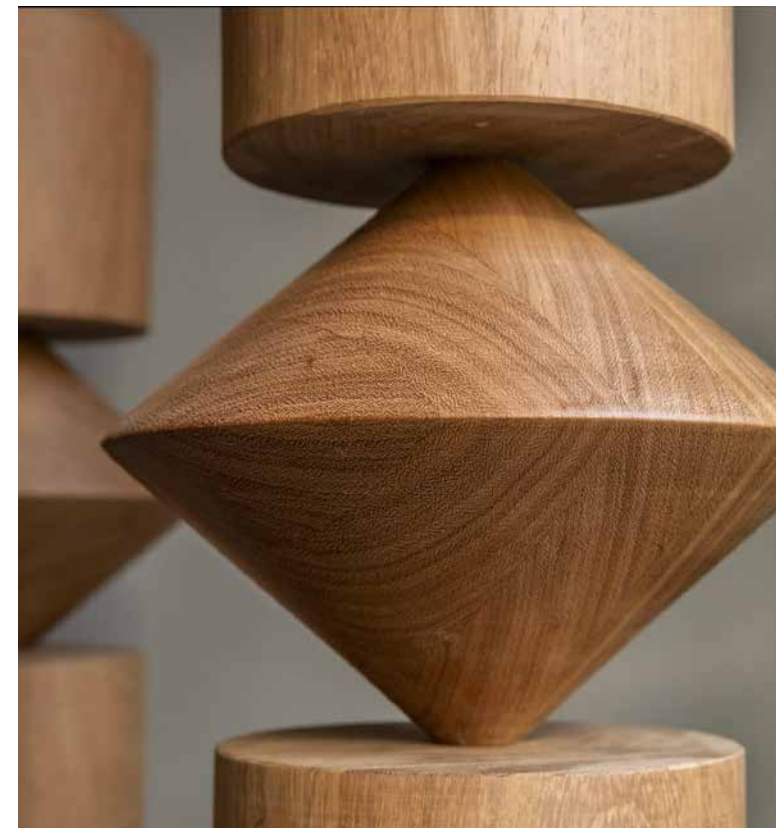

2024

Lampada terra soffitto.
Sfera scorrevole sui cavi d'acciaio.
Base a terra e supporto a soffitto
verniciati di colore nero RAL9017.

*Floor-ceiling lamp.
Sliding sphere on steel cables.
Ground base and ceiling support
painted black RAL9017.*

ikebana lamp
design Uto Balmoral

2022

Lampada da terra in metallo.
Nero.

*Floor metal lamp.
Black.*

diva
design Sebastiano Tosi

2022

Lampada a sospensione con struttura in metallo e dischi orientabili con proprietà fonoassorbenti.
Finiture struttura: nero o ottone
Colore tessuto per dischi: come da campionario.

*Floor lamp.
Finishes: solid Iroko wood or in rigid
polyurethane in materical finish.*

vis a vis
design Gregorio Facco

2020

Lampada da terra in legno massello.
Finitura struttura: verniciato nero.
Finitura base: metallo verniciata nero.