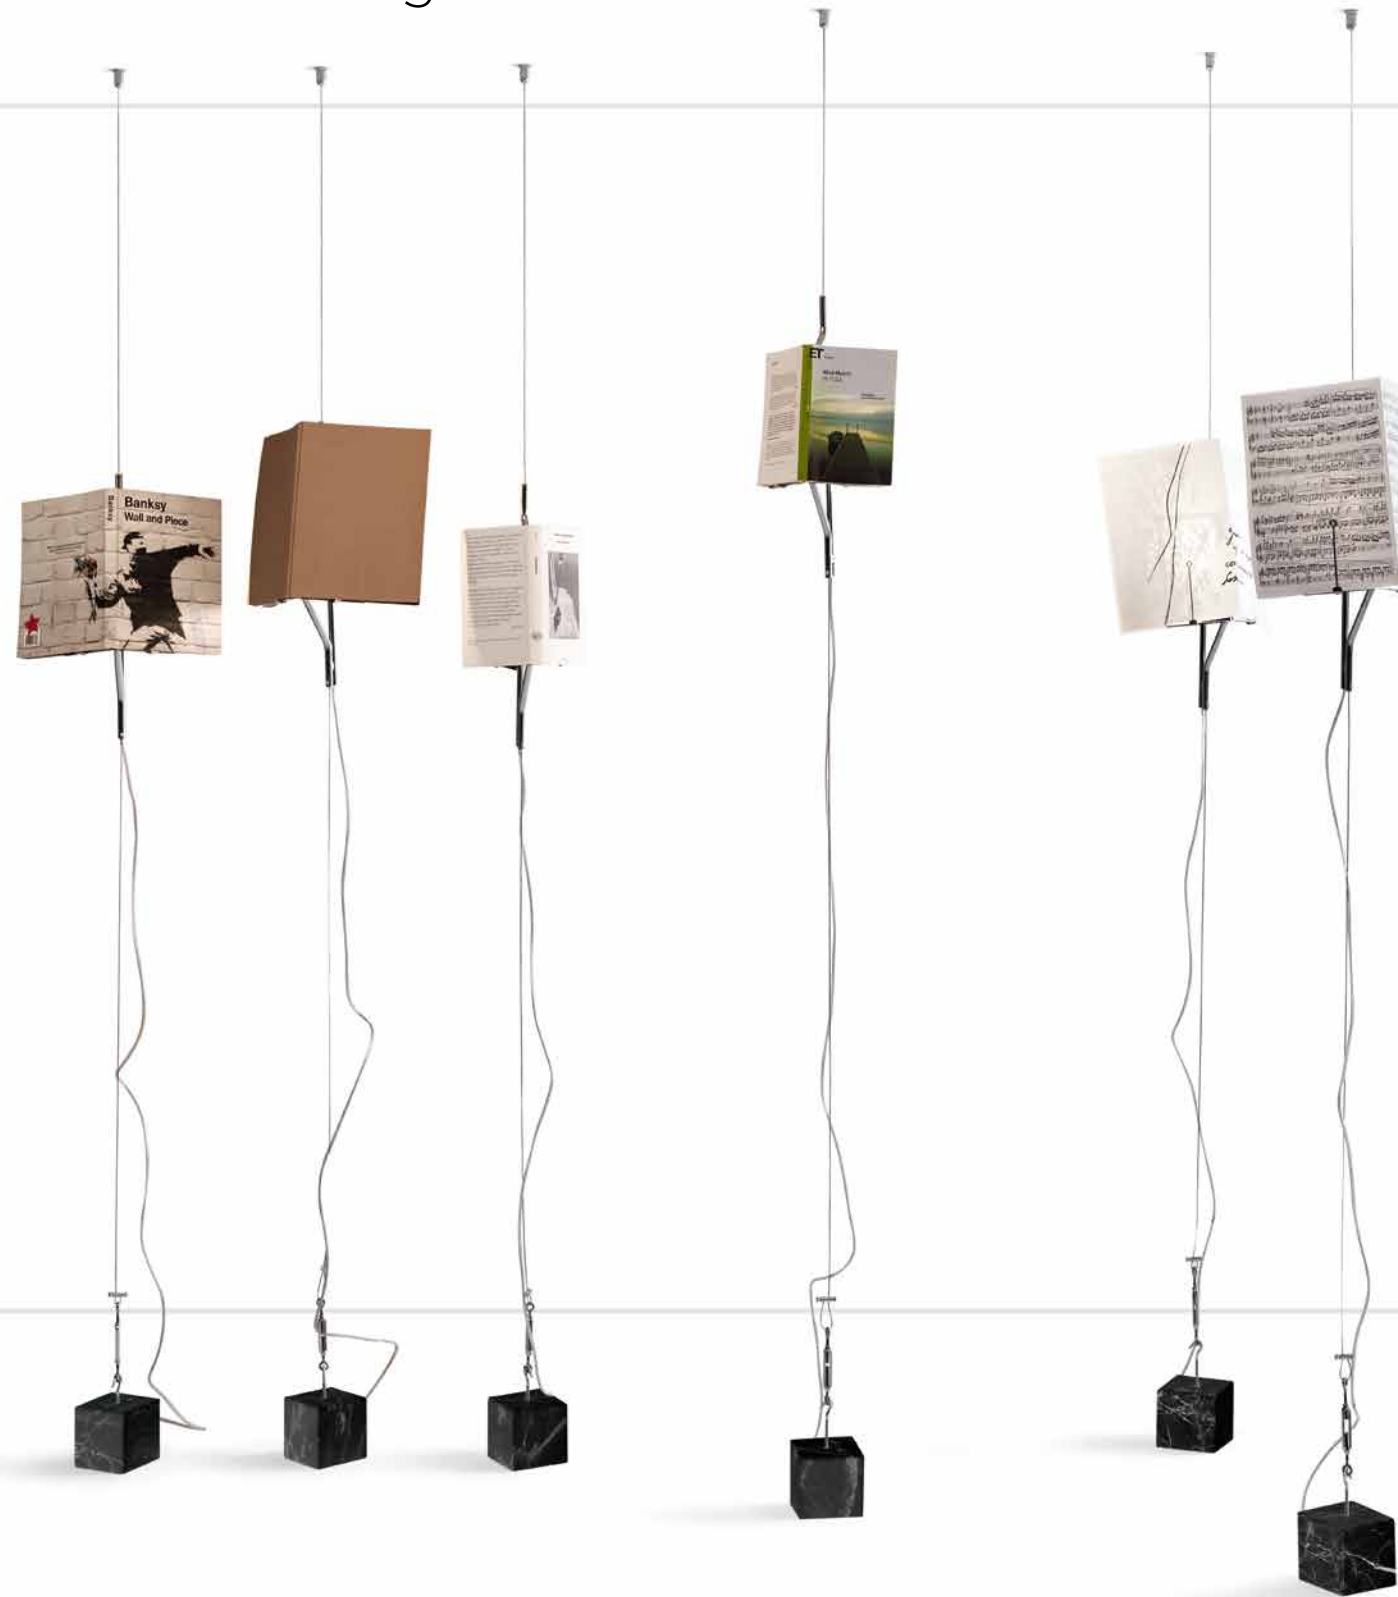

once upon a light
design Emanuele Magini

2015

Lampada terra soffitto in metallo.
Struttura in metallo cromato, base
in marmo Carrara o nero Marquina.

*Metal lamp ceiling to floor.
Metal chromed structure, base
in Carrara marble or black Marquina.*