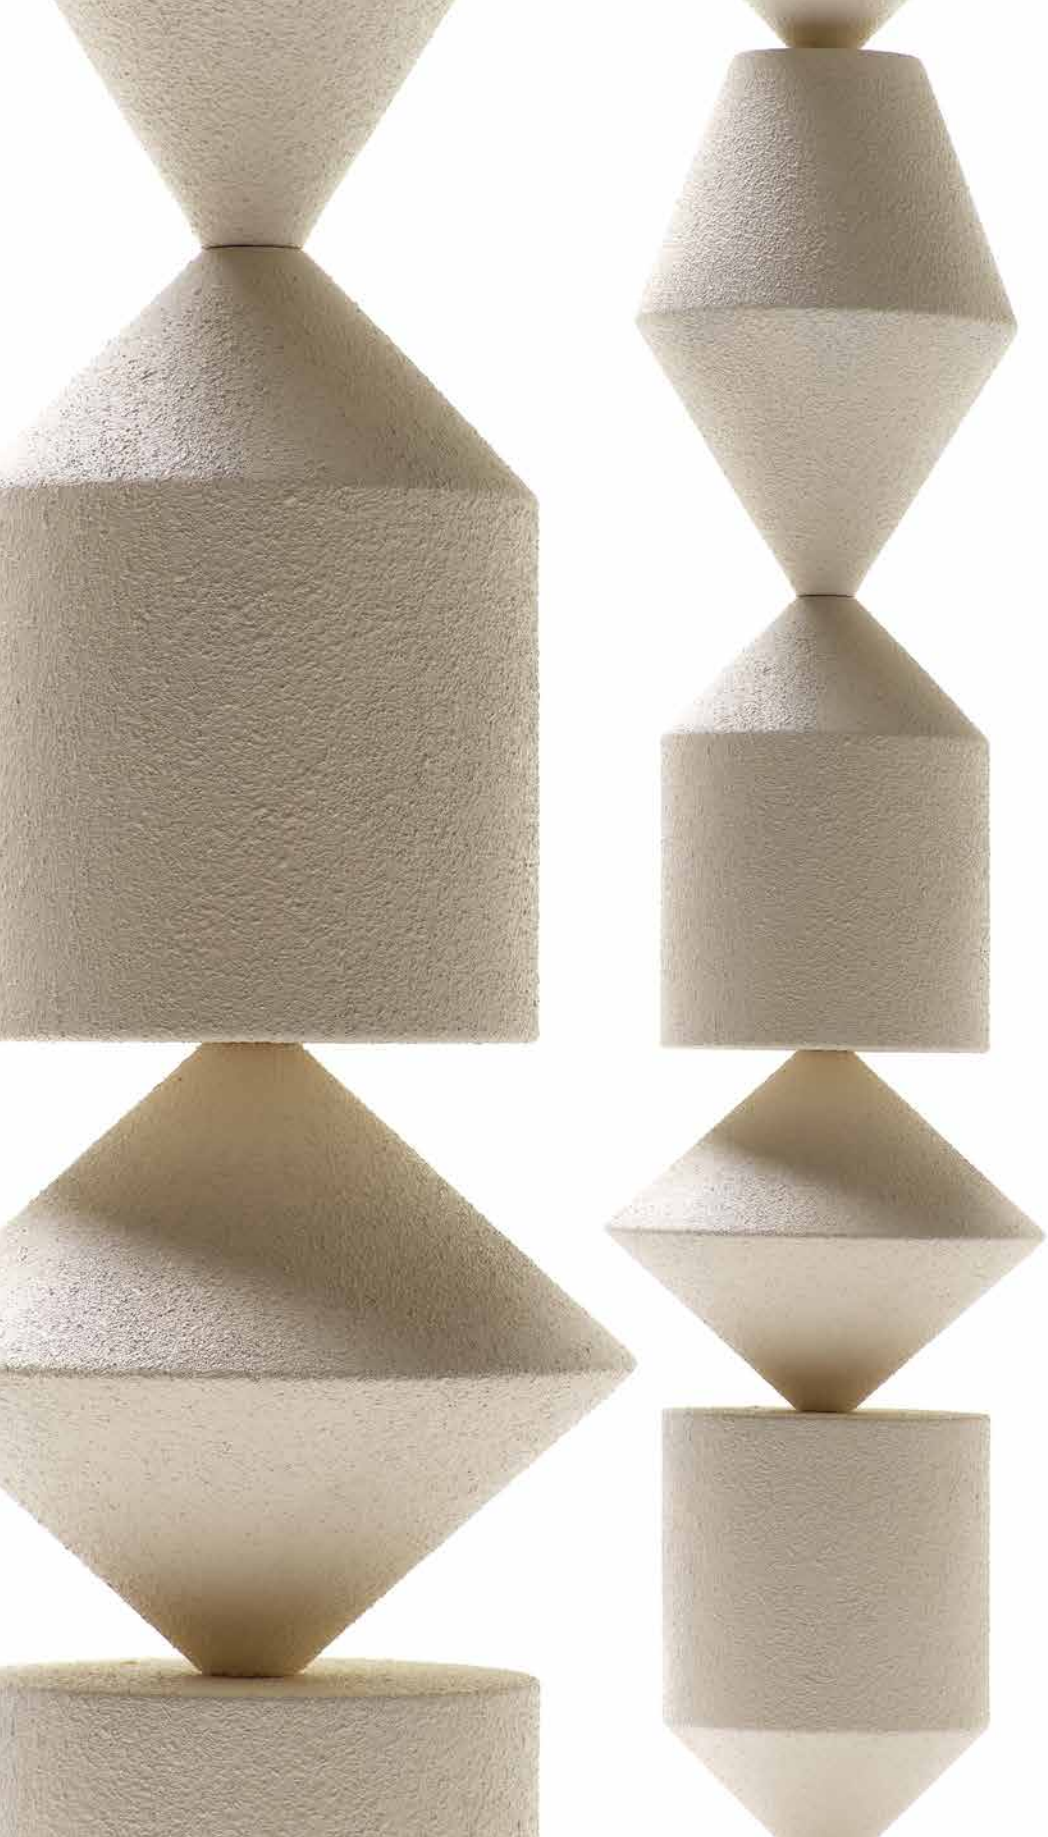

2024

Lampada terra soffitto.
Sfera scorrevole sui cavi d'acciaio.
Base a terra e supporto a soffitto
verniciati di colore nero RAL9017.

*Floor-ceiling lamp.
Sliding sphere on steel cables.
Ground base and ceiling support
painted black RAL9017.*

ikebana lamp
design Uto Balmoral

2022

Lampada da terra in metallo.
Nero.

*Floor metal lamp.
Black.*

diva
design Sebastiano Tosi

2022

Lampada a sospensione con struttura in metallo e dischi orientabili con proprietà fonoassorbenti.
Finiture struttura: nero o ottone
Colore tessuto per dischi: come da campionario.

*Floor lamp.
Finishes: solid Iroko wood or in rigid
polyurethane in materical finish.*

vis a vis
design Gregorio Facco

2020

Lampada da terra in legno massello.
Finitura struttura: verniciato nero.
Finitura base: metallo verniciata nero.

*Floor lamp in solid wood.
Finishes structure: black painted.
Finishes base: black painted metal.*

vis a vis wood
design Gregorio Facco

2022

Lampada da terra in legno.
Finitura struttura: legno di castagno.
Finitura base: metallo verniciato nero.