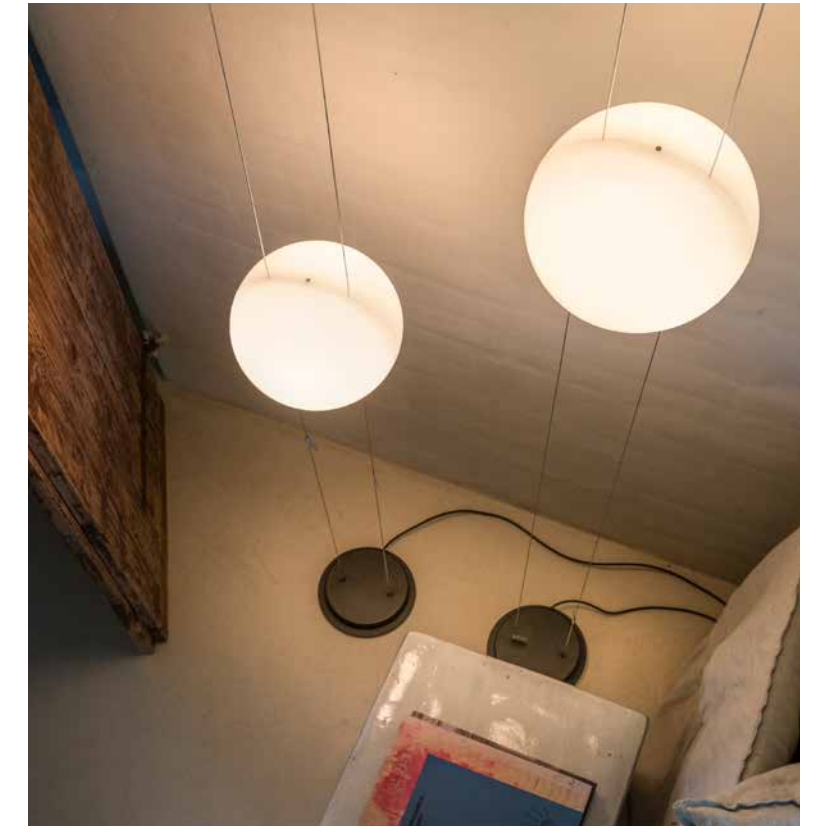

2024

Lampada da tavolo in metallo.
Disponibile nei colori: bianco
RAL1013, nero RAL9017 o oro
satinato.

*Table lamp in metal.
Available in colours: white RAL1013,
black RAL9017 or satinated gold.*

orbit
design Marco Cattaneo

2024

Lampada terra soffitto.
Sfera scorrevole sui cavi d'acciaio.
Base a terra e supporto a soffitto
verniciati di colore nero RAL9017.

*Floor-ceiling lamp.
Sliding sphere on steel cables.
Ground base and ceiling support
painted black RAL9017.*

ikebana lamp
design Uto Balmoral

2022

Lampada da terra in metallo.
Nero.

*Floor metal lamp.
Black.*

diva
design Sebastiano Tosi

2022

Lampada a sospensione con struttura in metallo e dischi orientabili con proprietà fonoassorbenti.
Finiture struttura: nero o ottone
Colore tessuto per dischi: come da campionario.