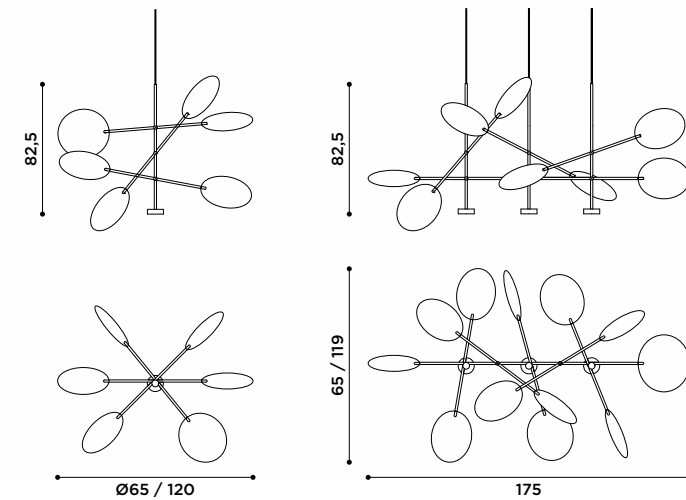

diva
design Sebastiano Tosi

2022

Lampada a sospensione con struttura in metallo e dischi orientabili con proprietà fonoassorbenti.
Finiture struttura: nero o ottone
Colore tessuto per dischi: come da campionario.

*Suspension lamp with metal structure and adjustable discs with sound-absorbing properties.
Finishes for structure: black or brass
Fabric colors for discs as colors card.*