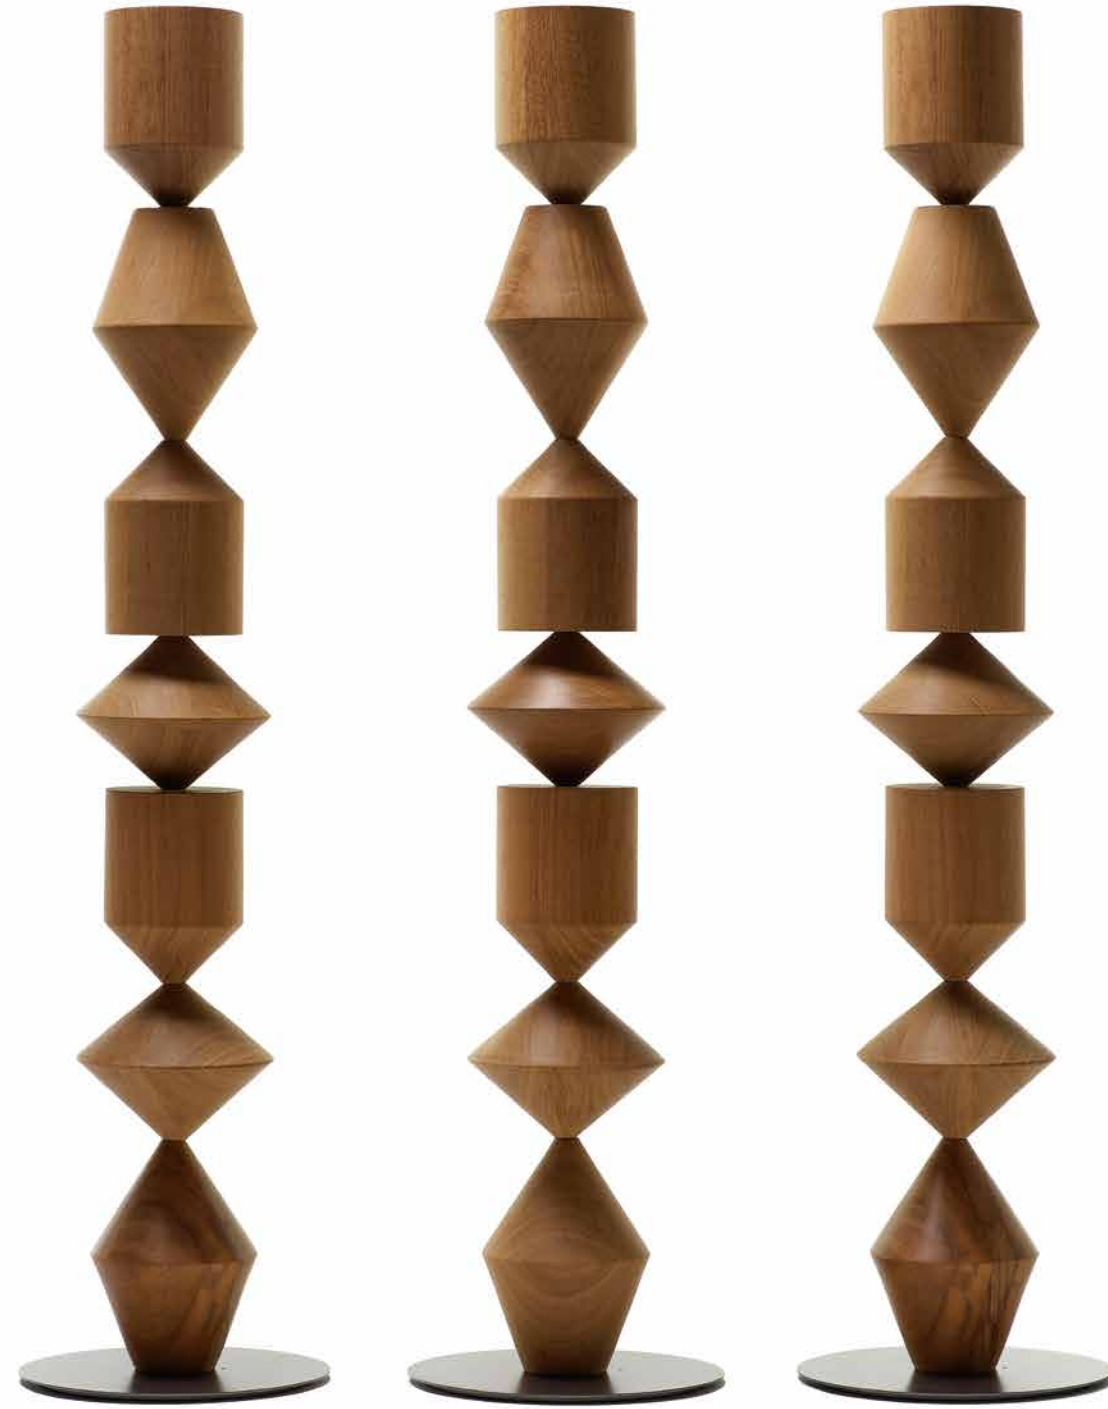

2024

Lampada terra soffitto.
Sfera scorrevole sui cavi d'acciaio.
Base a terra e supporto a soffitto
verniciati di colore nero RAL9017.

*Floor-ceiling lamp.
Sliding sphere on steel cables.
Ground base and ceiling support
painted black RAL9017.*

ikebana lamp
design Uto Balmoral

2022

Lampada da terra in metallo.
Nero.

*Floor metal lamp.
Black.*

diva
design Sebastiano Tosi

2022

Lampada a sospensione con struttura in metallo e dischi orientabili con proprietà fonoassorbenti.
Finiture struttura: nero o ottone
Colore tessuto per dischi: come da campionario.

*Floor lamp.
Finishes: solid Iroko wood or in rigid
polyurethane in materical finish.*

vis a vis
design Gregorio Facco

2020

Lampada da terra in legno massello.
Finitura struttura: verniciato nero.
Finitura base: metallo verniciata nero.

*Floor lamp in solid wood.
Finishes structure: black painted.
Finishes base: black painted metal.*

vis a vis wood
design Gregorio Facco

2022

Lampada da terra in legno.
Finitura struttura: legno di castagno.
Finitura base: metallo verniciato nero.