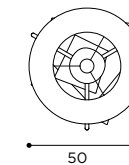

Lampada étagère da terra in metallo.
Bianco, Nero.

*Metal lamp with shelves.
White, Black.*