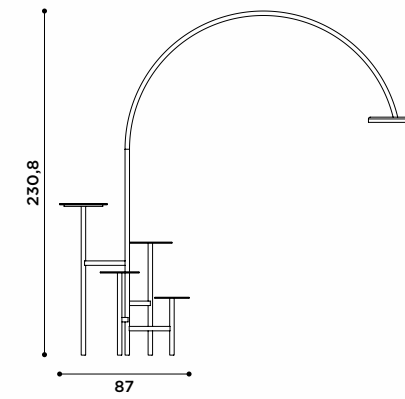

ikebana lamp
design Uto Balmoral

2022

Lampada da terra in metallo.
Nero.

*Floor metal lamp.
Black.*