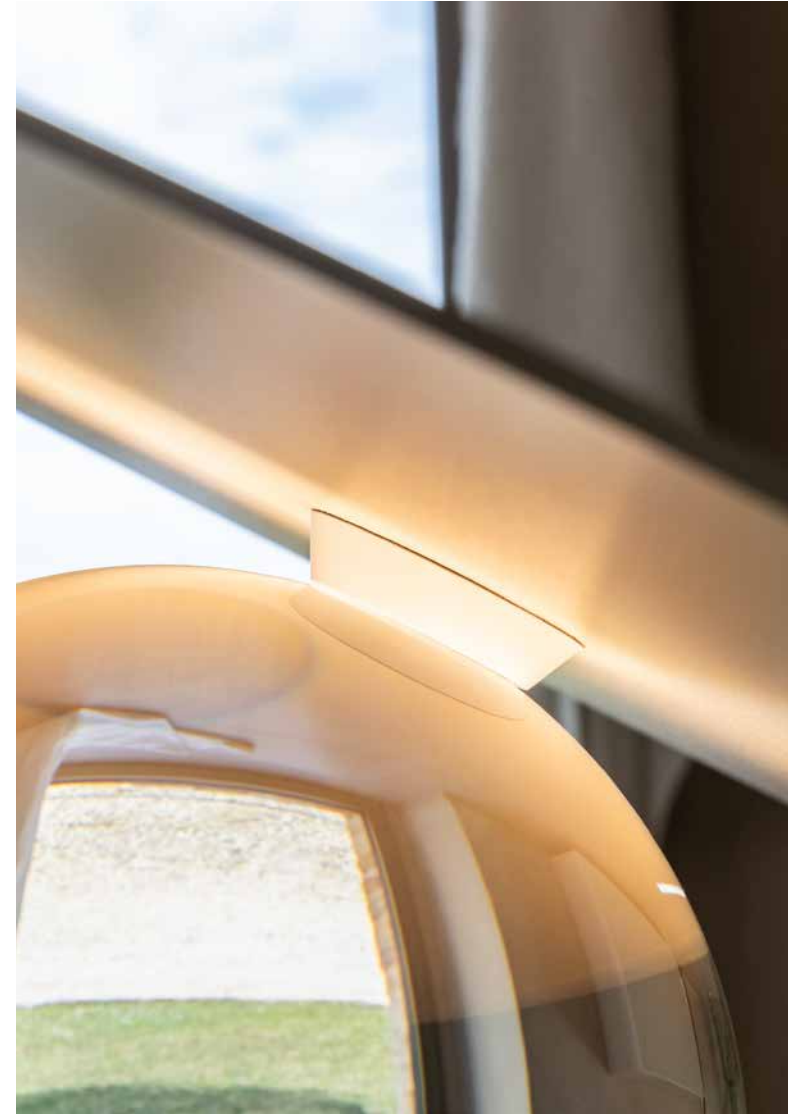

2024

Lampada da tavolo in metallo.
Disponibile nei colori: bianco
RAL1013, nero RAL9017 o oro
satinato.

*Table lamp in metal.
Available in colours: white RAL1013,
black RAL9017 or satinated gold.*

orbit
design Marco Cattaneo

2024

Lampada terra soffitto.
Sfera scorrevole sui cavi d'acciaio.
Base a terra e supporto a soffitto
verniciati di colore nero RAL9017.

*Floor-ceiling lamp.
Sliding sphere on steel cables.
Ground base and ceiling support
painted black RAL9017.*

ikebana lamp
design Uto Balmoral

2022

Lampada da terra in metallo.
Nero.

*Floor metal lamp.
Black.*

diva
design Sebastiano Tosi

2022

Lampada a sospensione con struttura in metallo e dischi orientabili con proprietà fonoassorbenti.
Finiture struttura: nero o ottone
Colore tessuto per dischi: come da campionario.