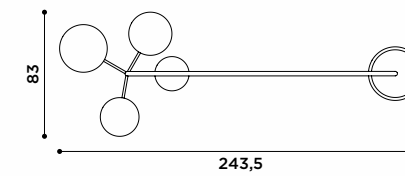

ikebana lamp
design Uto Balmoral

2022

Lampada da terra in metallo.
Nero.

*Floor metal lamp.
Black.*