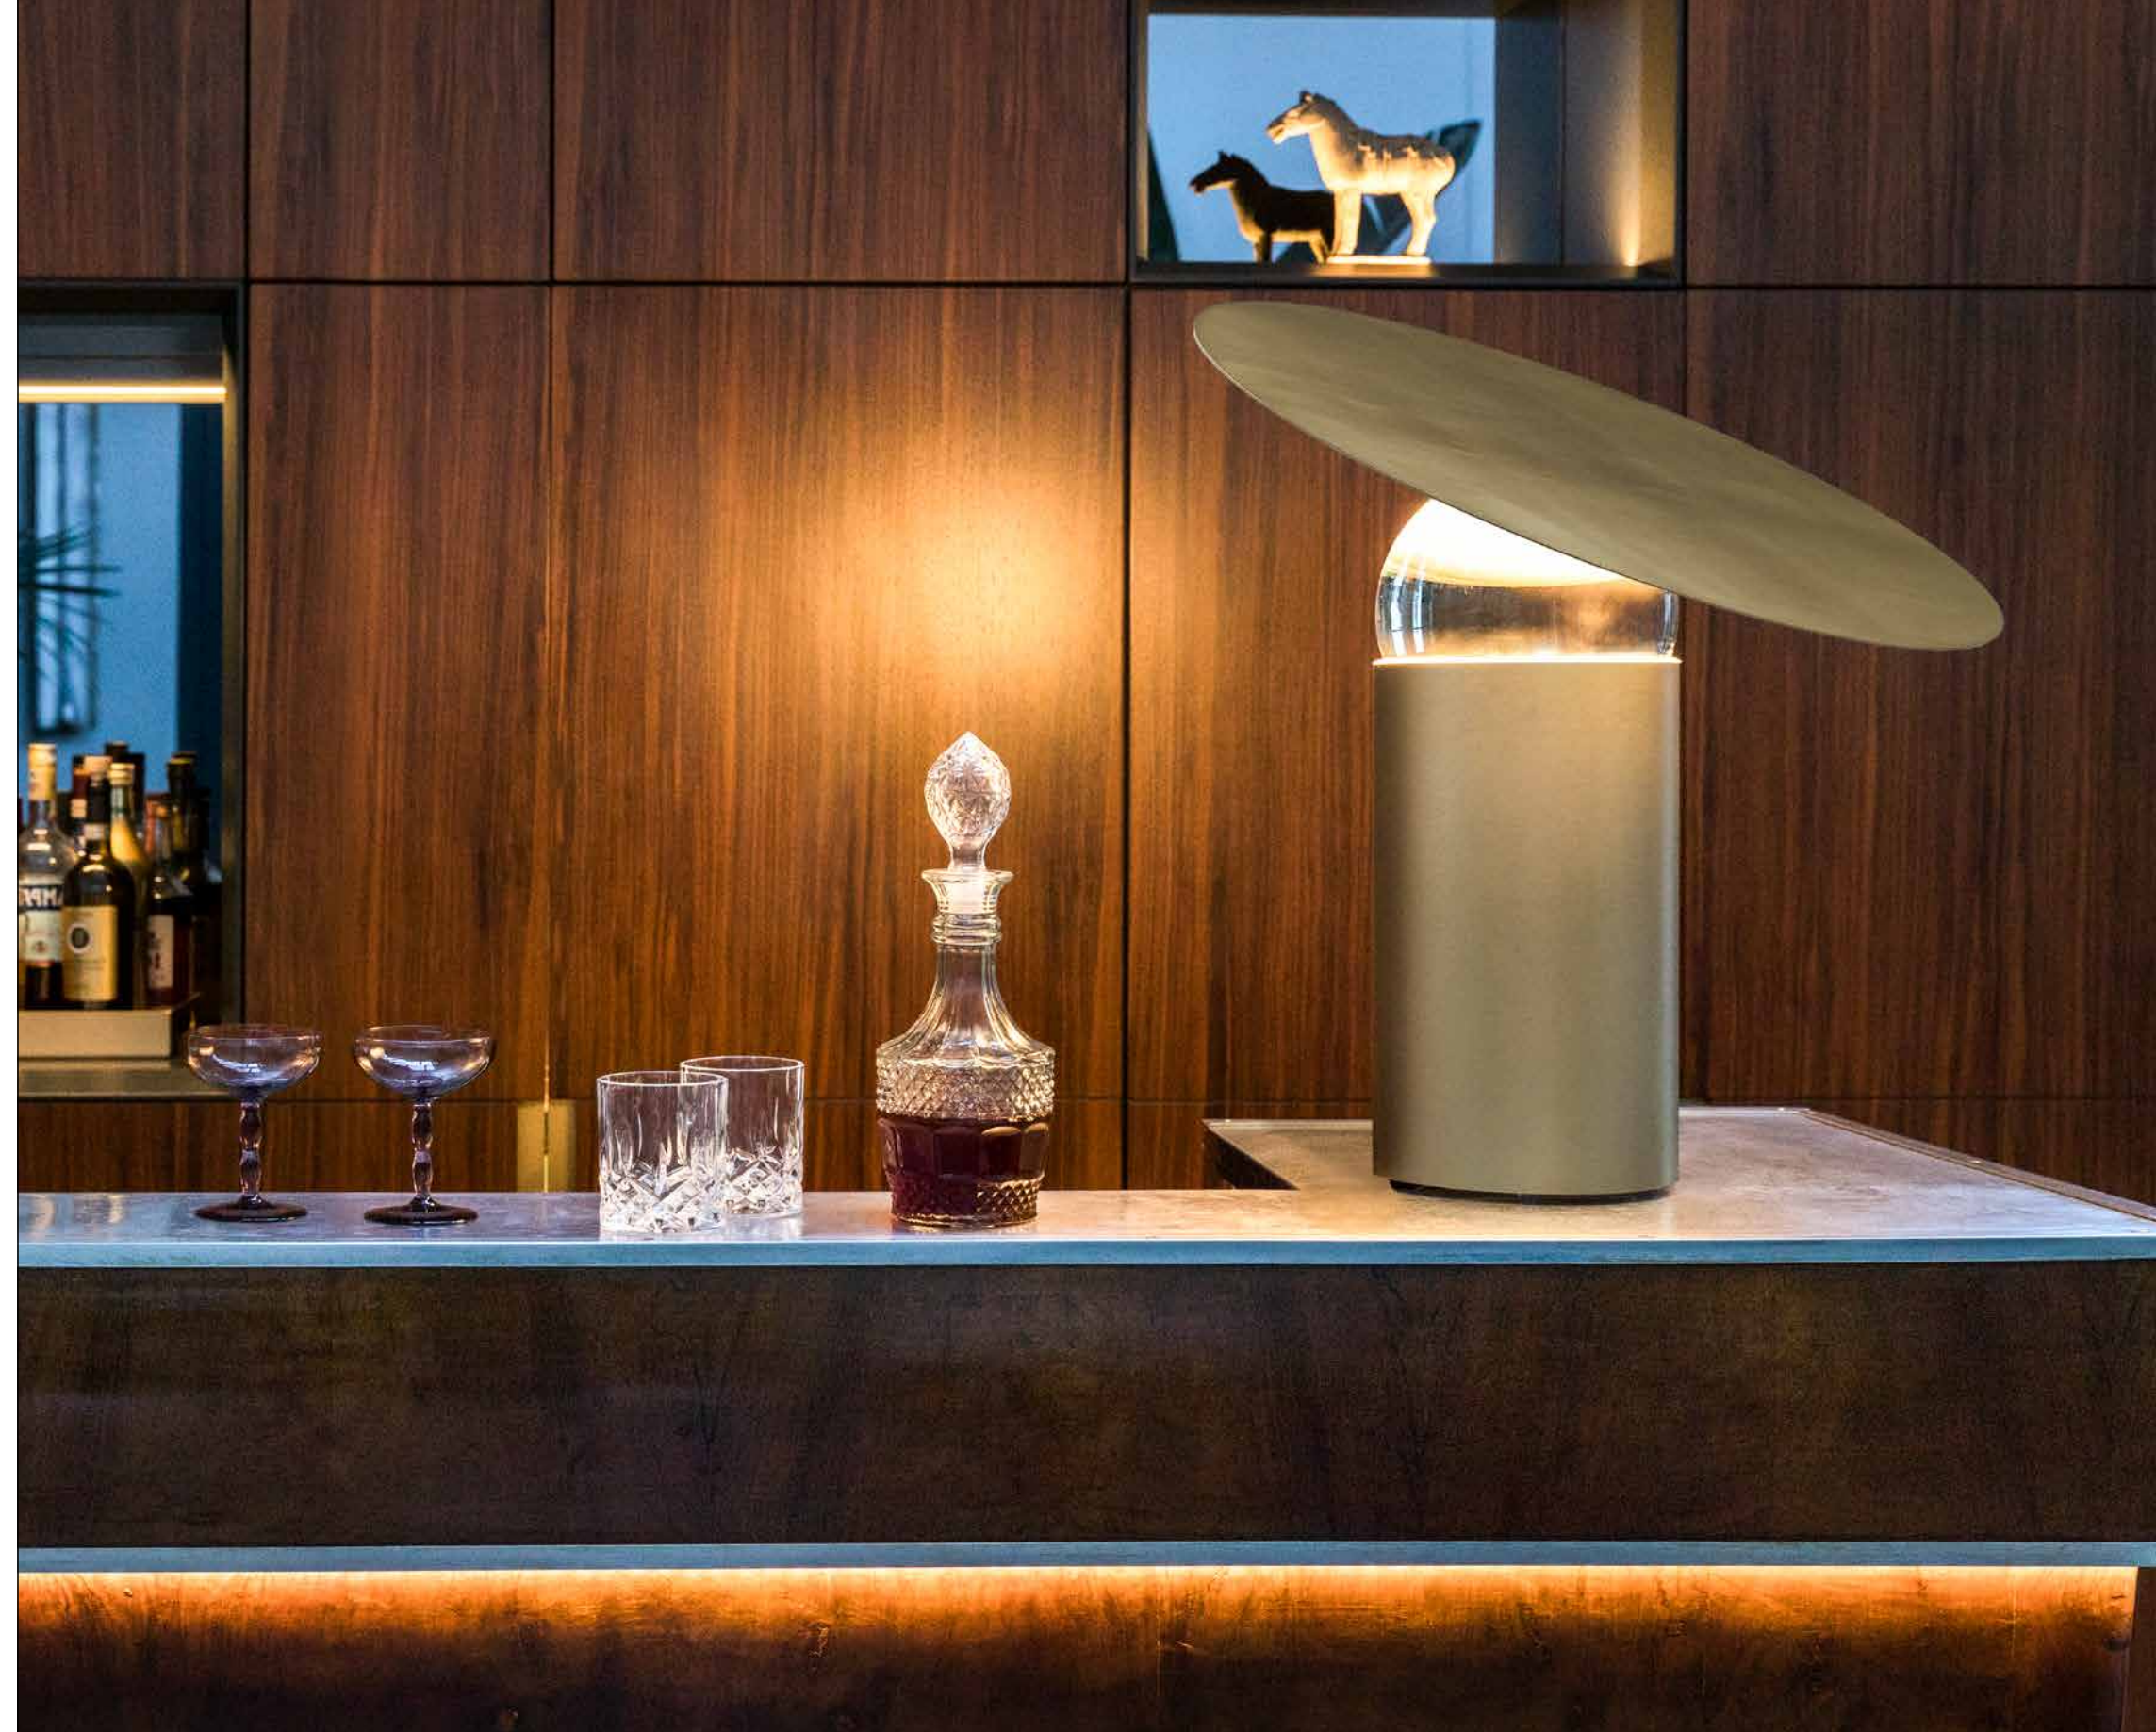

2024

Lampada da tavolo in metallo.
Disponibile nei colori: bianco
RAL1013, nero RAL9017 o oro
satinato.

*Table lamp in metal.
Available in colours: white RAL1013,
black RAL9017 or satinated gold.*

orbit
design Marco Cattaneo

2024

Lampada terra soffitto.
Sfera scorrevole sui cavi d'acciaio.
Base a terra e supporto a soffitto
verniciati di colore nero RAL9017.

*Floor-ceiling lamp.
Sliding sphere on steel cables.
Ground base and ceiling support
painted black RAL9017.*

ikebana lamp
design Uto Balmoral

2022

Lampada da terra in metallo.
Nero.

*Floor metal lamp.
Black.*

diva
design Sebastiano Tosi

2022

Lampada a sospensione con struttura in metallo e dischi orientabili con proprietà fonoassorbenti.
Finiture struttura: nero o ottone
Colore tessuto per dischi: come da campionario.