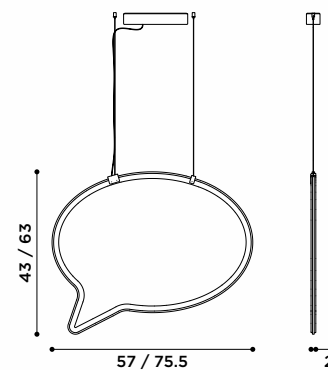

bla bla
design Emanuele Magini

2018

Lampada a sospensione
con telaio in PVC.
Nero.

*Suspension lamp with frame in PVC
Black.*