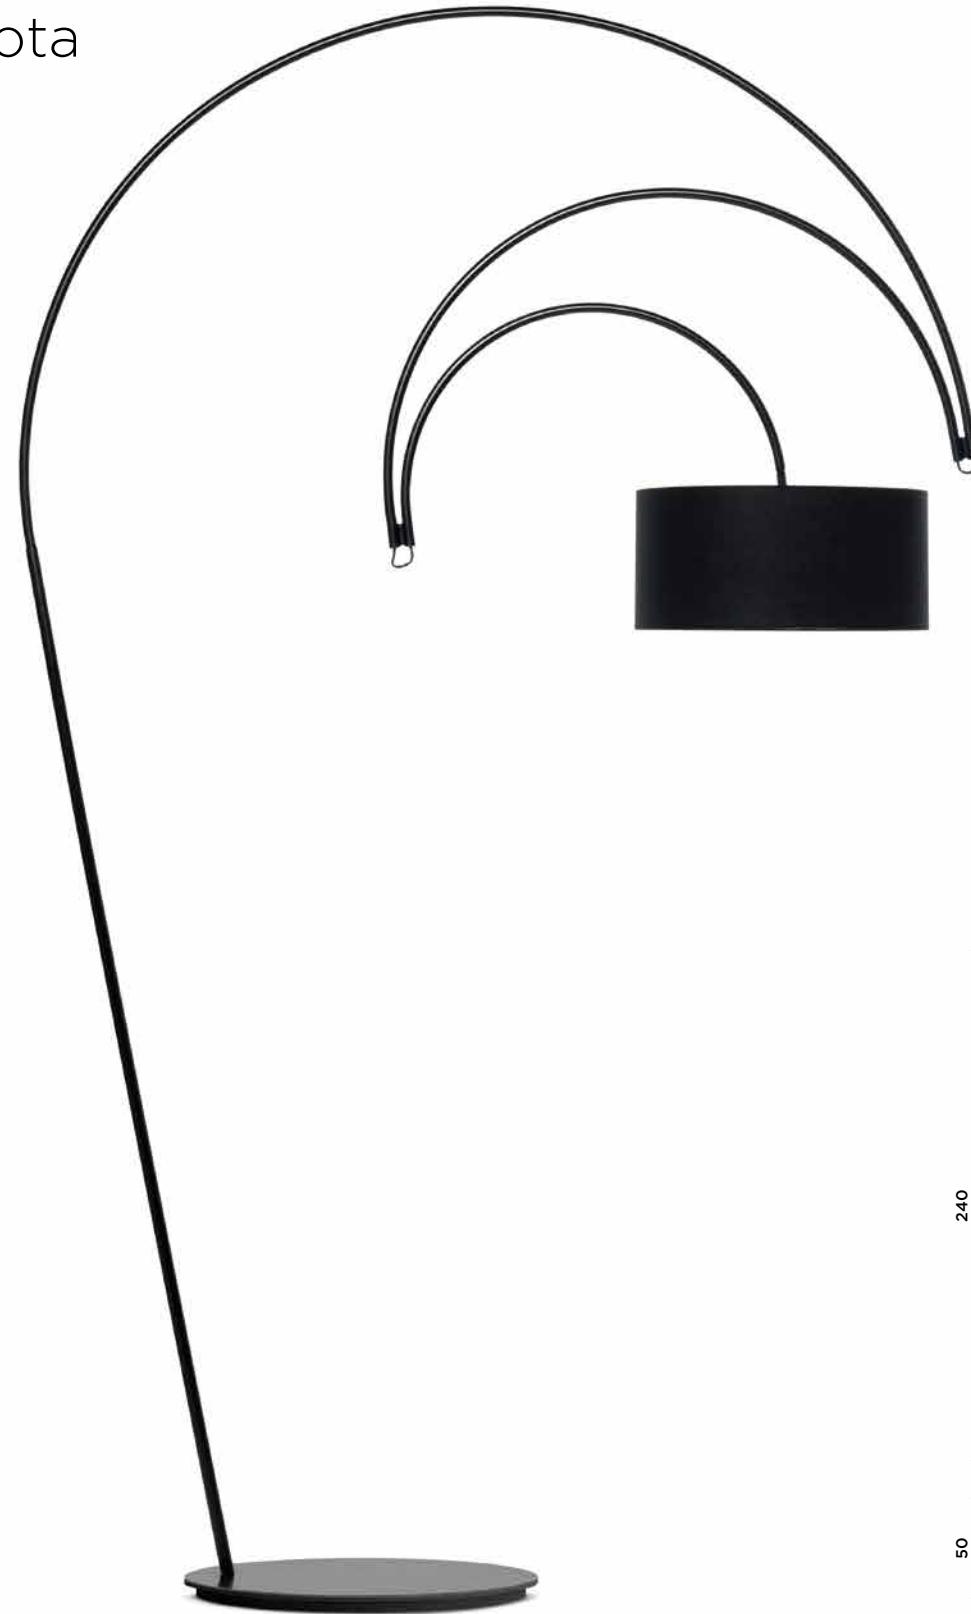

sott'archi
design Fabio Meliota

2018