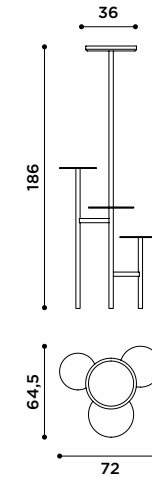

ikebana lamp
design Uto Balmoral

2022

Lampada da terra in metallo.
Nero.

*Floor metal lamp.
Black.*