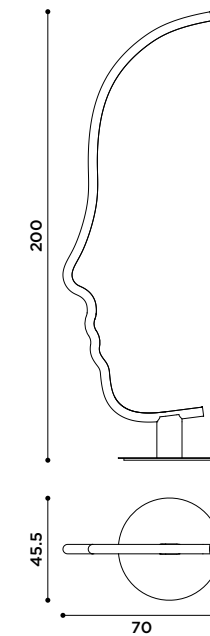

vis a vis
design Gregorio Facco

2020

Lampada da terra in legno massello.
Finitura struttura: verniciato nero.
Finitura base: metallo verniciata nero.

*Floor lamp in solid wood.
Finishes structure: black painted.
Finishes base: black painted metal.*