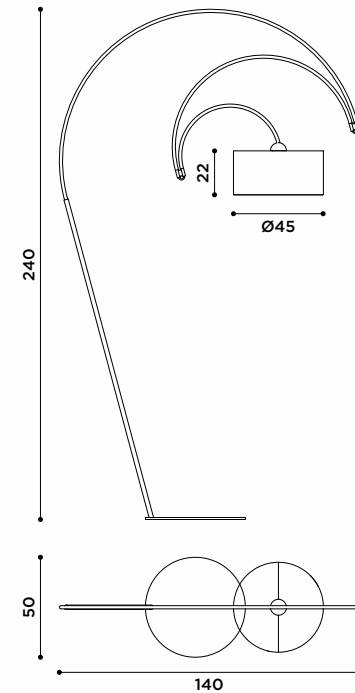

sott'archi
design Fabio Meliota

2018