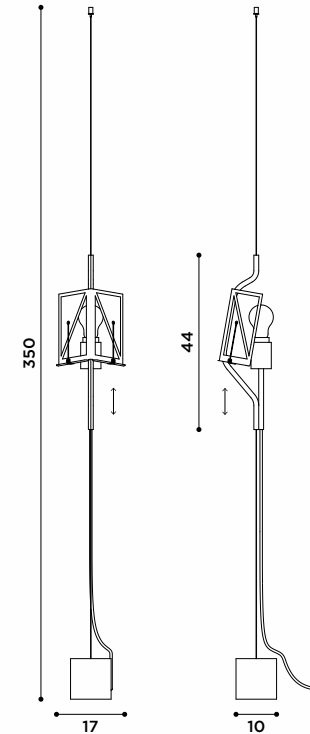

once upon a light
design Emanuele Magini

2015

Lampada terra soffitto in metallo.
Struttura in metallo cromato, base
in marmo Carrara o nero Marquina.

*Metal lamp ceiling to floor.
Metal chromed structure, base
in Carrara marble or black Marquina.*