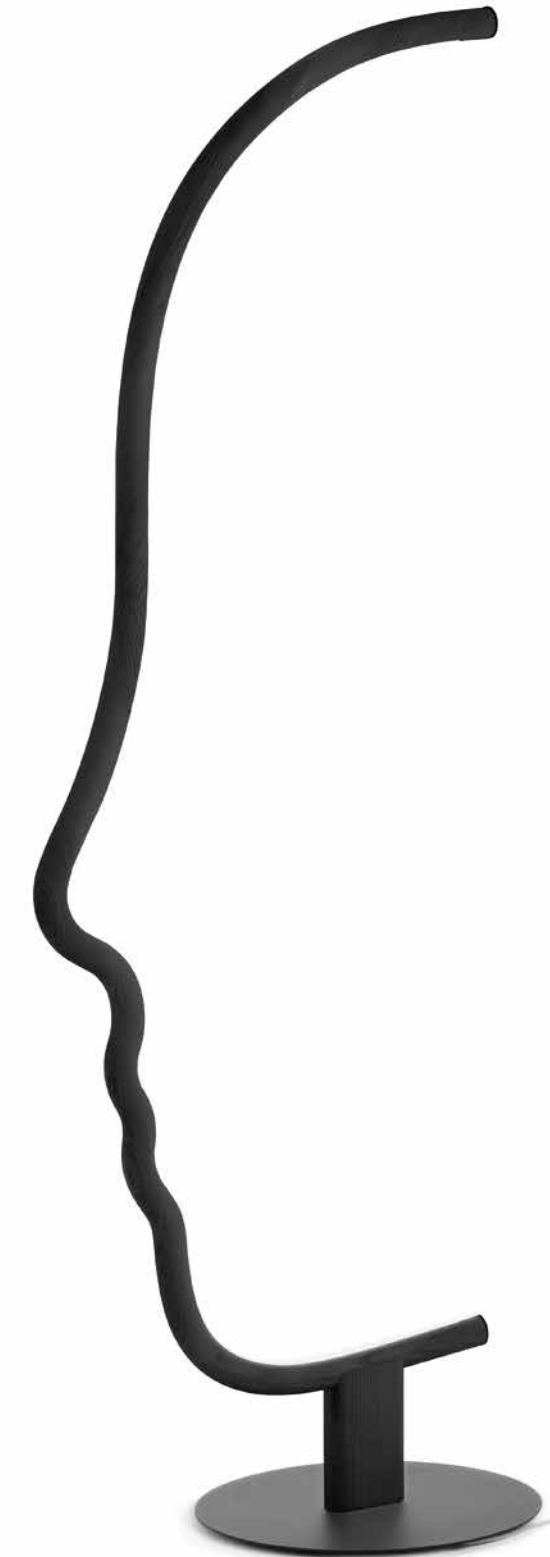

2024

Lampada terra soffitto.
Sfera scorrevole sui cavi d'acciaio.
Base a terra e supporto a soffitto
verniciati di colore nero RAL9017.

*Floor-ceiling lamp.
Sliding sphere on steel cables.
Ground base and ceiling support
painted black RAL9017.*

ikebana lamp
design Uto Balmoral

2022

Lampada da terra in metallo.
Nero.

*Floor metal lamp.
Black.*

diva
design Sebastiano Tosi

2022

Lampada a sospensione con struttura in metallo e dischi orientabili con proprietà fonoassorbenti.
Finiture struttura: nero o ottone
Colore tessuto per dischi: come da campionario.

*Floor lamp.
Finishes: solid Iroko wood or in rigid
polyurethane in materical finish.*

vis a vis
design Gregorio Facco

2020

Lampada da terra in legno massello.
Finitura struttura: verniciato nero.
Finitura base: metallo verniciata nero.

*Floor lamp in solid wood.
Finishes structure: black painted.
Finishes base: black painted metal.*

vis a vis wood
design Gregorio Facco

2022

Lampada da terra in legno.
Finitura struttura: legno di castagno.
Finitura base: metallo verniciato nero.