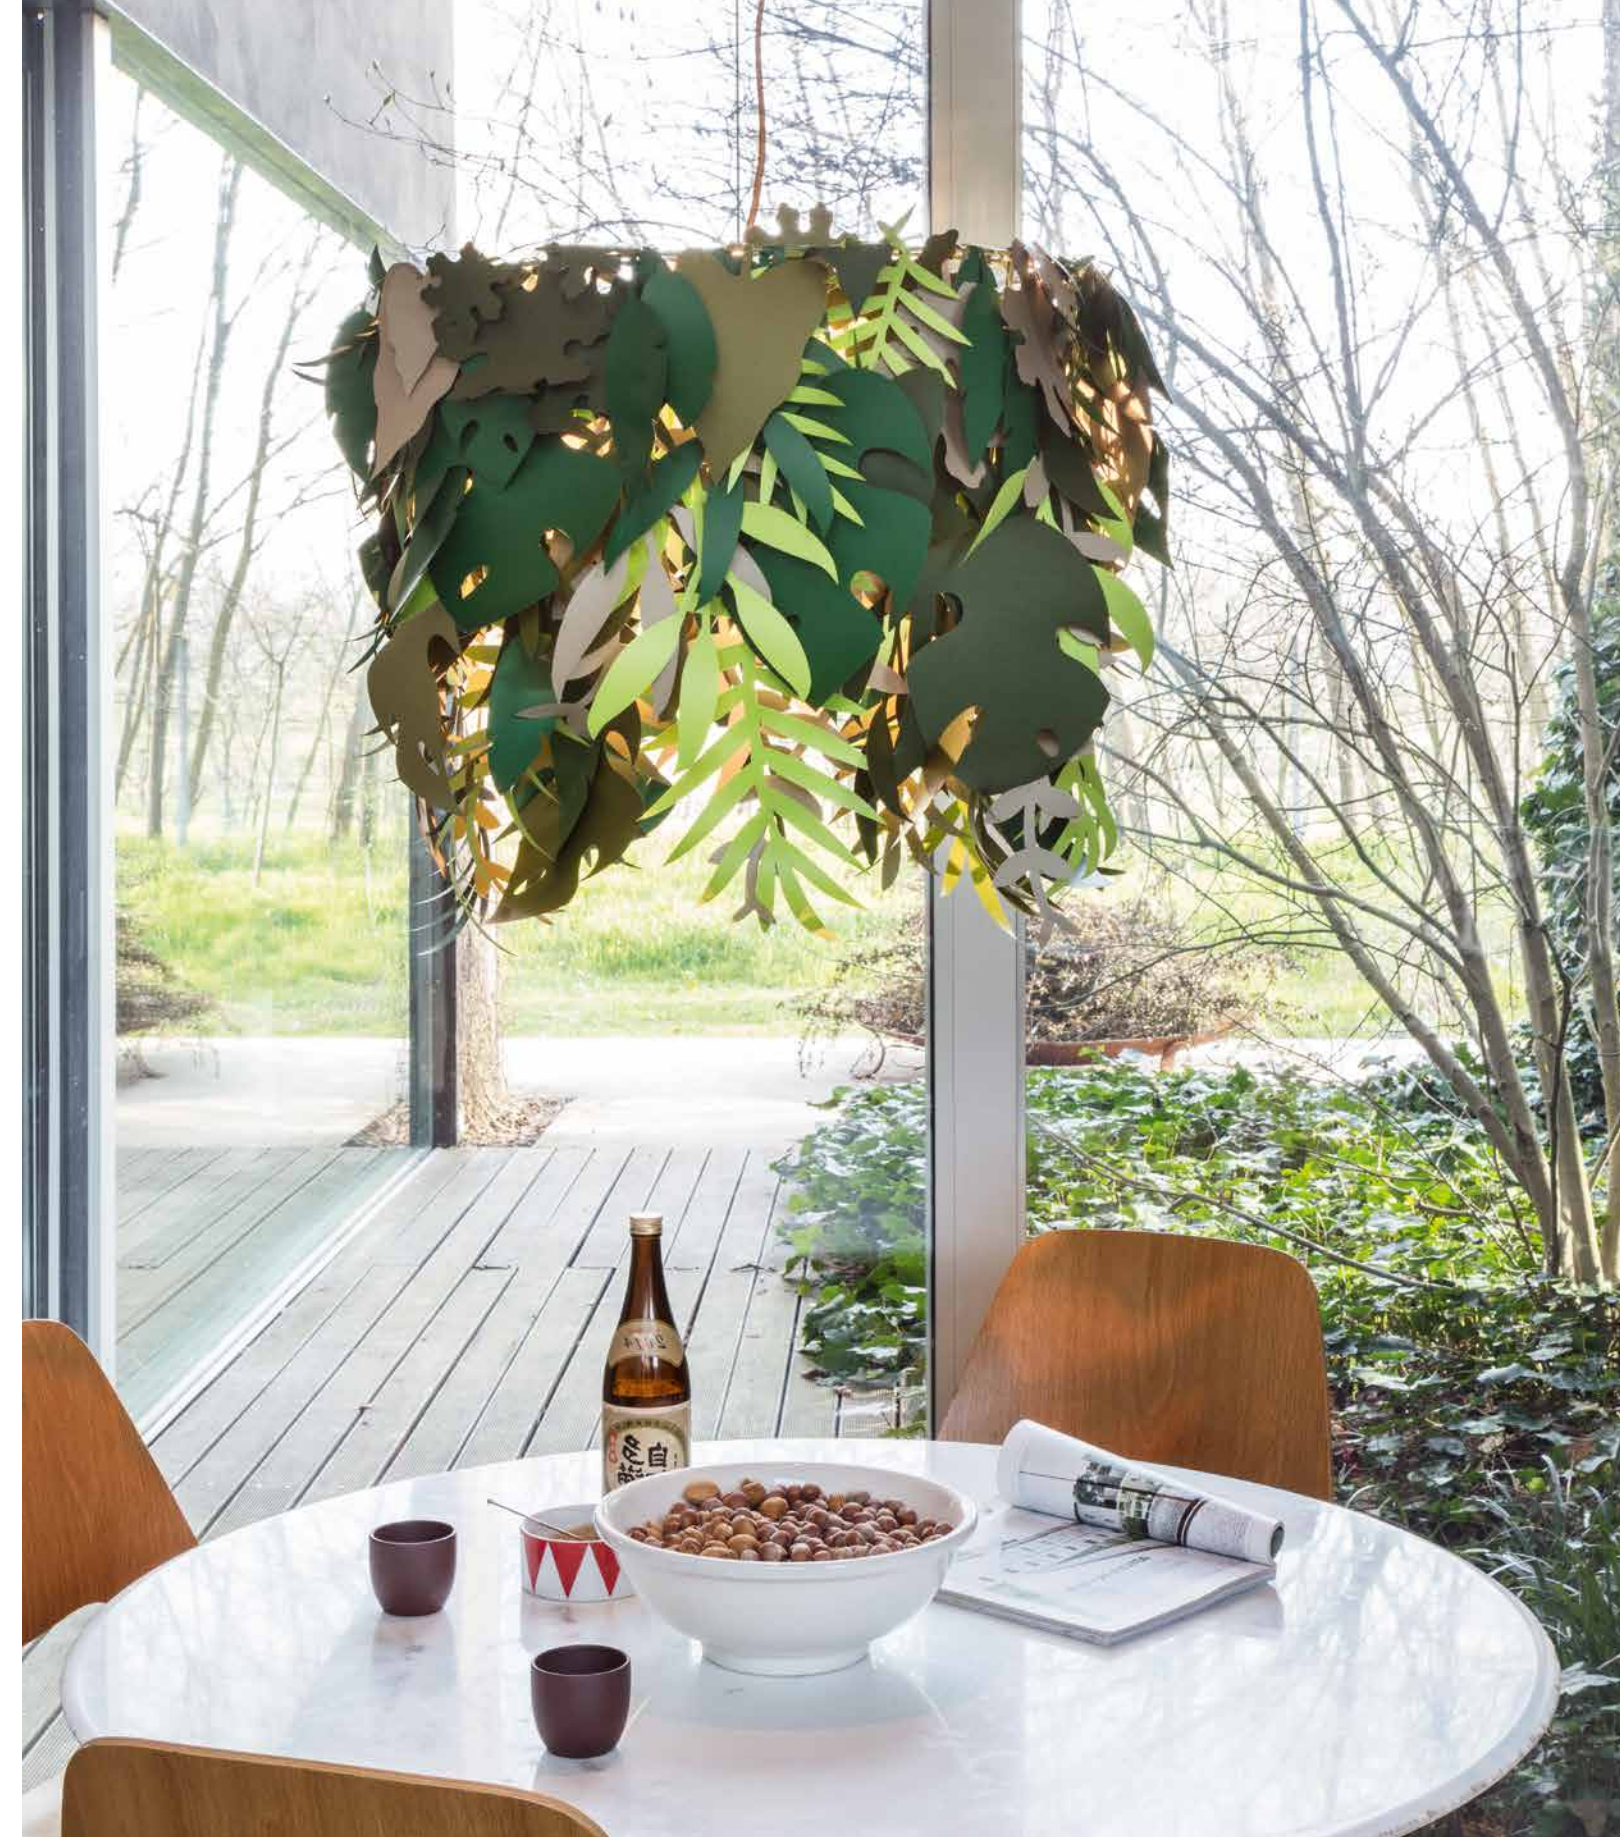

amazzonio
design Marcantonio

2017

Lampada a sospensione e da terra.
Paralume in carta plastificata
fustellata e struttura in ferro.
Steli in legno di frassino.

*Suspension and floor lamp.
Lampshade in plastified paper
and metal structure.
Ash wood stems.*