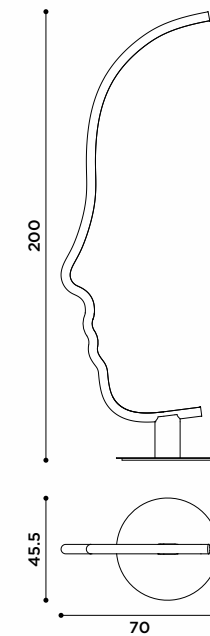

2022

Lampada da terra in legno.
Finitura struttura: legno di castagno.
Finitura base: metallo verniciato nero.

*Floor lamp in solid wood.
Chestnut wood structure
and black metal base.*