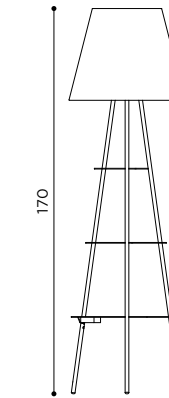

Lampada étagère da terra in metallo.
Bianco, Nero.

*Metal lamp with shelves.
White, Black.*