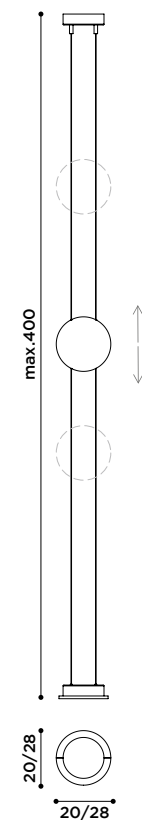

magg

mogg Scheda tecnica
Data sheet

PIANTA | PLAN
FRONTE | FRONT

METRICA A Libreria | Bookcase

Designer: Ctrizak
Anno | Year: 2017
Materiali | Materials: Struttura in metallo verniciato con ripiani in vetro | Painted metal structure with glass shelves

Use your smartphone to scan the qr code and see the product sheet.

lampade / lamps

era p. 04	orbit p. 12	ikebana lamp p. 20	diva p. 26
costantina p. 32	vis a vis p. 38	vis a vis wood p. 42	alla scala p. 46
cerberina p. 62	once upon a light p. 64	penelope p. 68	phil p. 72
amazonio p. 50	bitta p. 54	sott'archi p. 76	to_be p. 80
bla bla p. 58	tri.be.ca p. 84		

2024

Lampada da tavolo in metallo.
Disponibile nei colori: bianco
RAL1013, nero RAL9017 o oro
satinato.

*Table lamp in metal.
Available in colours: white RAL1013,
black RAL9017 or satinated gold.*

orbit
design Marco Cattaneo

2024

Lampada terra soffitto.
Sfera scorrevole sui cavi d'acciaio.
Base a terra e supporto a soffitto
verniciati di colore nero RAL9017.

*Floor-ceiling lamp.
Sliding sphere on steel cables.
Ground base and ceiling support
painted black RAL9017.*