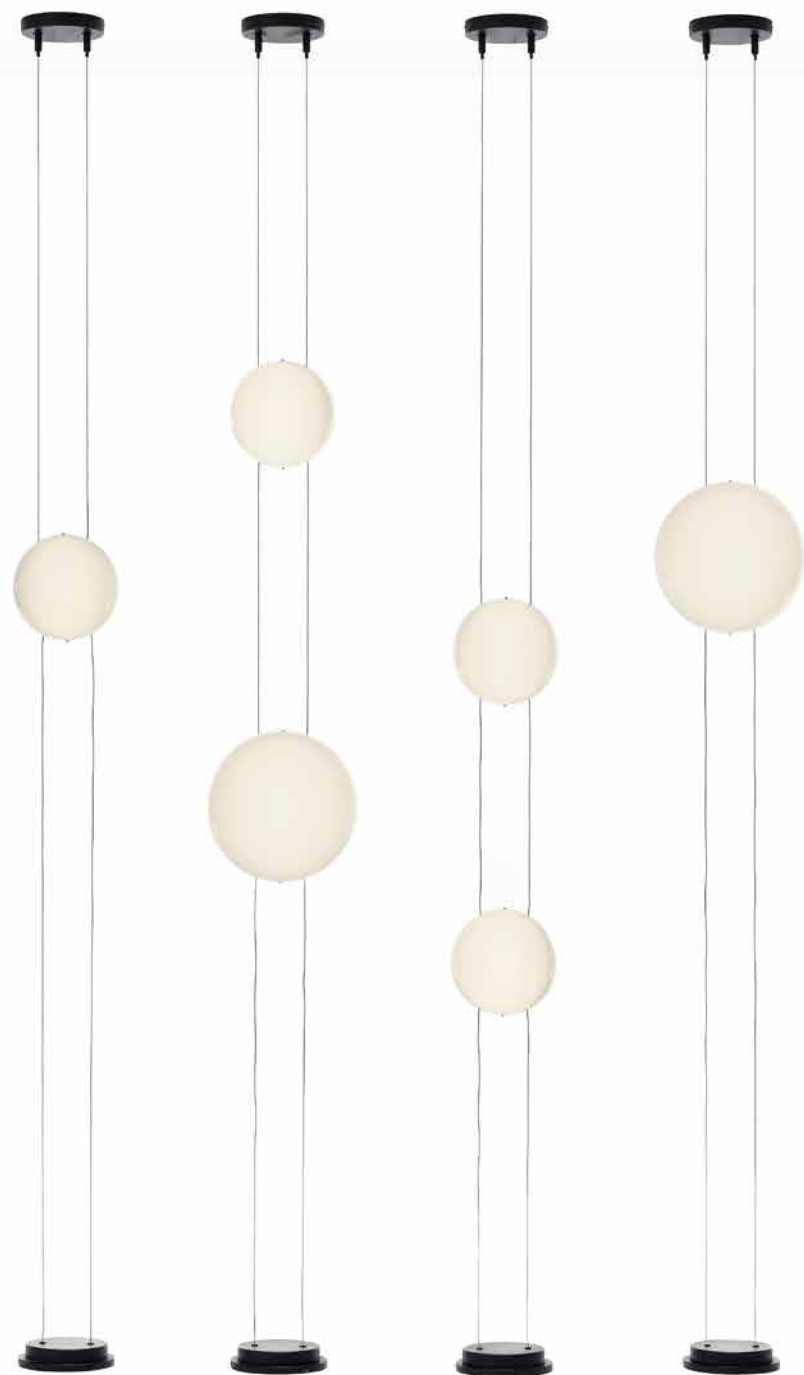

2024

Lampada da tavolo in metallo.
Disponibile nei colori: bianco
RAL1013, nero RAL9017 o oro
satinato.

*Table lamp in metal.
Available in colours: white RAL1013,
black RAL9017 or satinated gold.*

orbit
design Marco Cattaneo

2024

Lampada terra soffitto.
Sfera scorrevole sui cavi d'acciaio.
Base a terra e supporto a soffitto
verniciati di colore nero RAL9017.

*Floor-ceiling lamp.
Sliding sphere on steel cables.
Ground base and ceiling support
painted black RAL9017.*

ikebana lamp
design Uto Balmoral

2022

Lampada da terra in metallo.
Nero.

*Floor metal lamp.
Black.*

diva
design Sebastiano Tosi

2022

Lampada a sospensione con struttura in metallo e dischi orientabili con proprietà fonoassorbenti.
Finiture struttura: nero o ottone
Colore tessuto per dischi: come da campionario.

*Floor lamp.
Finishes: solid Iroko wood or in rigid
polyurethane in materical finish.*

vis a vis
design Gregorio Facco

2020

Lampada da terra in legno massello.
Finitura struttura: verniciato nero.
Finitura base: metallo verniciata nero.