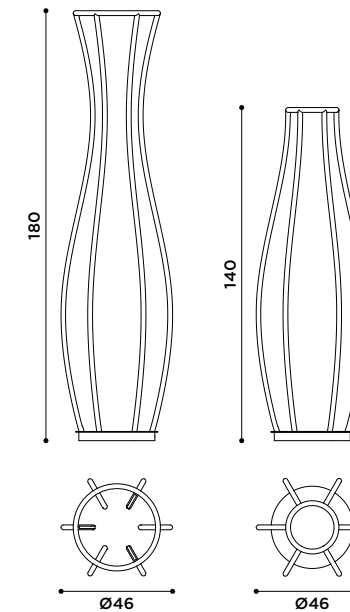

penelope
design Matteo Beraldi

2017

Lampada da terra in metallo.
Nero micaceo.

*Metal floor lamp.
Black micaceous.*