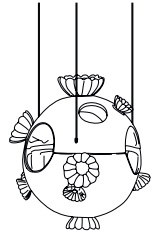

Marimo

Scultura di ispirazione floreale che richiama la forma sferica del marimo, alga giapponese. Vasi in ceramica, da sospensione e da appoggio, composti da due sfere divise e disponibile in quattro dimensioni differenti.

Disponibile in tre varianti colore: verde/blu, giallo/ocra, amaranth/viola.

Floral-inspired sculpture that refers the spherical shape of marimo, Japanese seaweed. Ceramic, hanging vases which are made of two spheres and available in four different sizes. Available in three different colours: green/blue, yellow/ochre and amaranth/purple.

GA526G
Vaso in ceramica da sospensione
Suspension ceramic vases
cm Ø 20
in Ø 7 3/4