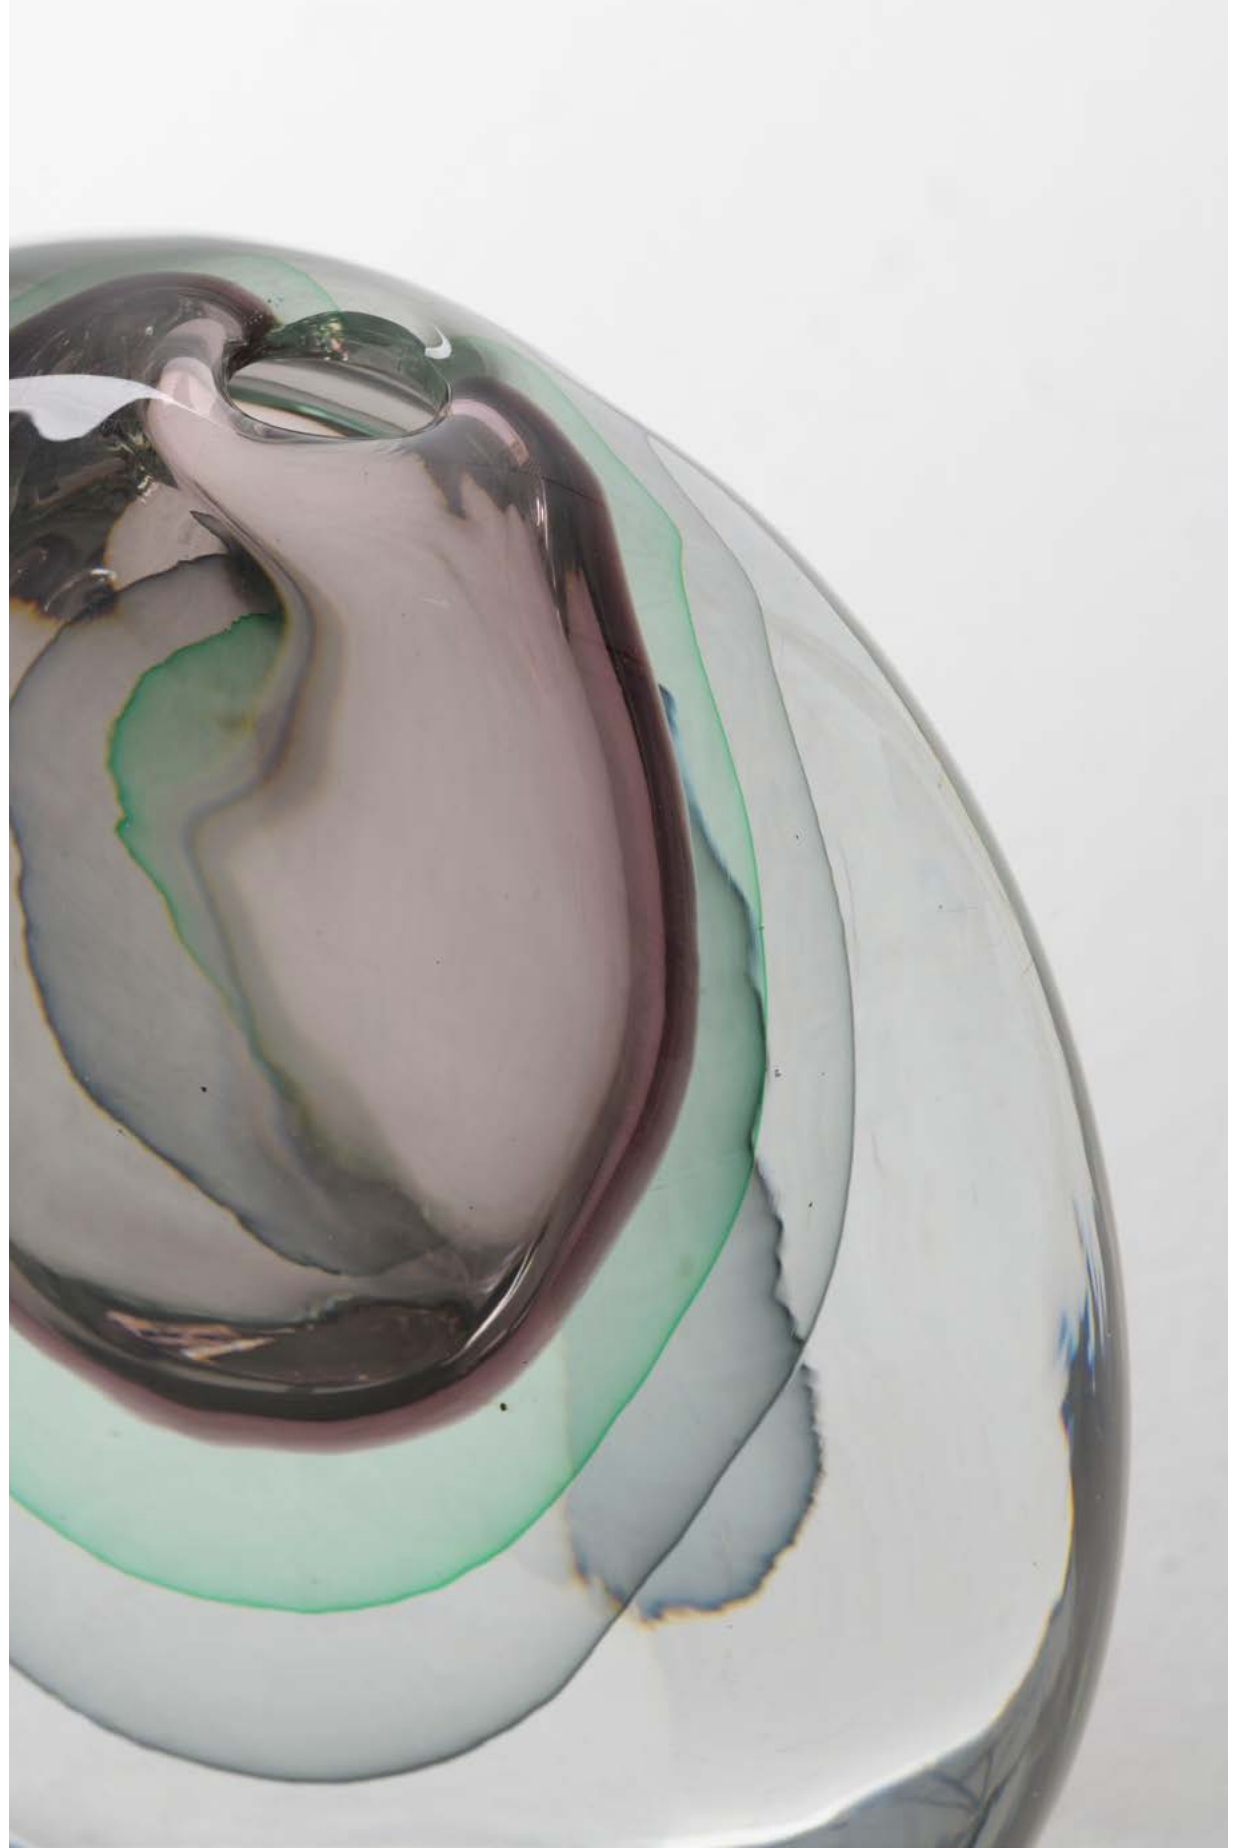

Essence

Essence

Ametista, verde, grigio colour / Colore ametista, verde, grigio