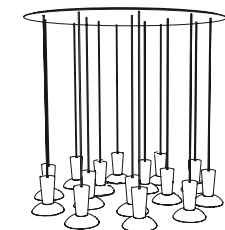

Ø cm 30 x h 200
Ø in 11 3/4 x h 78 3/4

GA483G

Lampada a sospensione con diffusore in cristallo. 3 corpi illuminanti
Suspended lamp with crystal diffuser. 3 lights

Ø cm 48 x h 200
Ø in 19 x h 78 3/4

GA484G

Lampada a sospensione con diffusore in cristallo. 10 corpi illuminanti
Suspended lamp with crystal diffuser. 10 lights

cm 132 x 42 x h 200
in 52 x 16 1/4 x h 78 3/4

GA484G

Lampada a sospensione con diffusore in cristallo. 15 corpi illuminanti
Suspended lamp with crystal diffuser. 15 lights