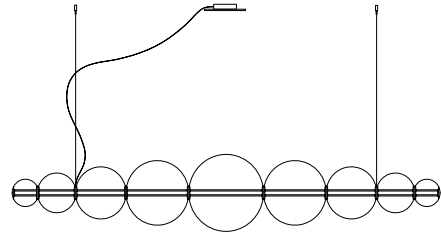

Upward Designer: Nava+Arosio

Lampada da terra e da sospensione, dal carattere scultoreo. Composta da nove sfere di diversi diametri in vetro di borosilicato, finitura in PVD, colore titanio a specchio. Luce a LED, di Lumen pari a 9000.

Disponibile in versione piantana o a sospensione. Per la versione da terra, l'accensione a touch nella parte superiore, da cui esce un'ulteriore fonte luminosa a LED. Nella versione a sospensione le due estremità sono perfettamente sferiche e specchiate. Cavo tessile.

—
Floor and suspension lamp with sculptural aspect. Composed by nine spheres of different diameters of borosilicate glass, mirror mirror titanium-hue PVD finish. LED light, of lumens equal to 9000. Available as floor or pendant version. For the floor version, touch sensor is on the top, from which an additional LED light source comes out. In the pendant version, the two ends are fully spherical and mirrored. Textile cable.

GA457G

Lampada da terra in vetro di borosilicato, finitura in PVD, colore titanio a specchio
Floor lamp in borosilicate glass, mirror titanium-hue PVD finish

cm Ø max 31 x h 178
in Ø max 12 1/4 x h 70

GA458G

Lampada a sospensione in vetro di borosilicato, finitura in PVD, colore titanio a specchio
Suspended lamp in borosilicate glass, mirror titanium-hue PVD finish.

cm 178 x h max 31
in 70 x h max 12 1/4

Water

Lampada da sospensione con diffusore in cristallo, la cui superficie riproduce l'increspatura dell'acqua. Cono in alluminio verniciato a liquido, disponibile in formato singolo o a multipli di 3, 5, 10, 15.

Cavo tessile.

—
Suspension lamp with crystal diffuser, whose surface reproduces the ripple of water. Liquid-coated aluminum cone, available in single size or multiples of 3, 5, 10, 15. Textile cable.

GA481G

Lampada a sospensione con diffusore in cristallo. 1 corpo illuminante
Suspended lamp with crystal diffuser. 1 light

Ø cm 12 x h 200
Ø in 4 3/4 x h 78 3/4

GA482G

Lampada a sospensione con diffusore in cristallo. 3 corpi illuminanti
Suspended lamp with crystal diffuser. 3 lights

Ø cm 30 x h 200
Ø in 11 3/4 x h 78 3/4

GA483G

Lampada a sospensione con diffusore in cristallo. 3 corpi illuminanti
Suspended lamp with crystal diffuser. 3 lights

Ø cm 48 x h 200
Ø in 19 x h 78 3/4