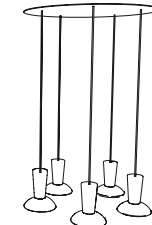

GA483G

Lampada a sospensione con diffusore in cristallo. 3 corpi illuminanti
Suspended lamp with crystal diffuser. 3 lights

Ø cm 48 x h 200
Ø in 19 x h 78 3/4