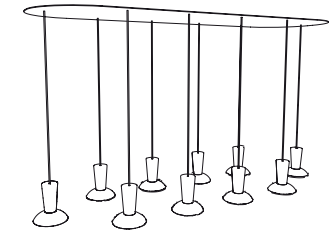

GA484G

Lampada a sospensione con diffusore in cristallo. 10 corpi illuminanti
Suspended lamp with crystal diffuser. 10 lights

cm 132 x 42 x h 200
in 52 x 16 1/4 x h 78 3/4