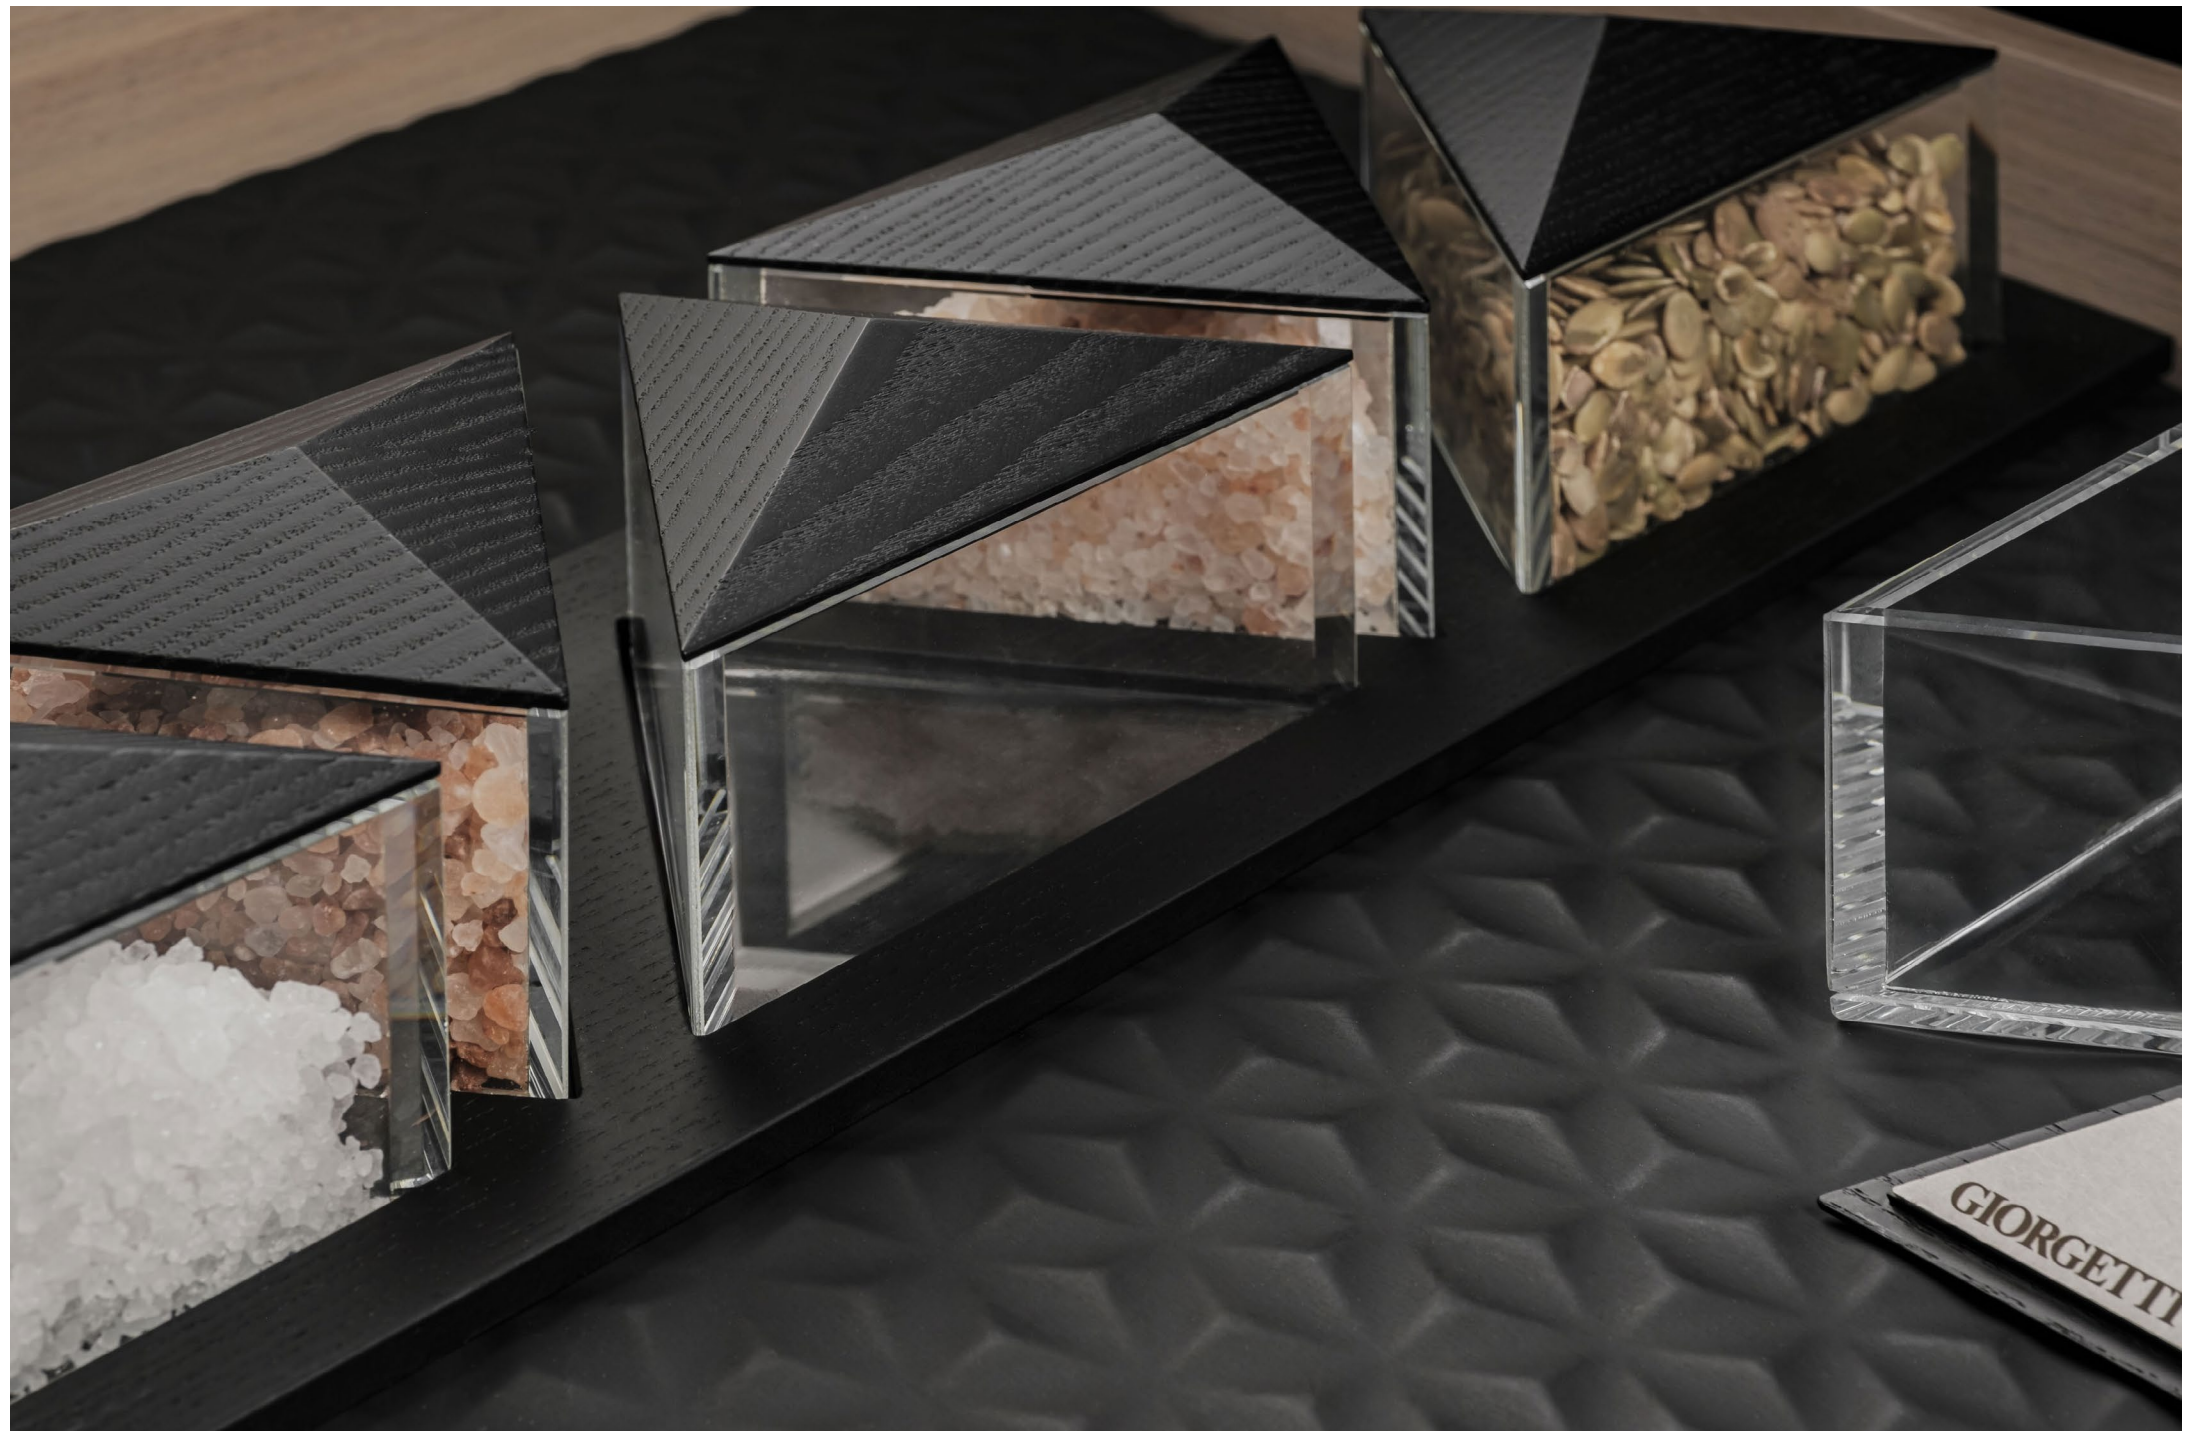

GK113

GK113
118 x 473 x h 77

Porta spezie con 5
contenitori in vetro
frassino fin.93 e pettrox

*Insert with 5 glass
spice jars ashwood
fin. 93 and pettrox*