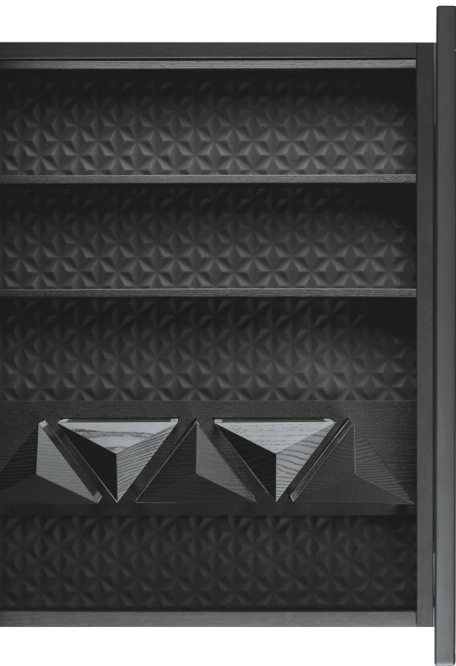

GK112

GK112  
118 x 473 x h 7

Porta capsule caffè  
frassino fin.93

Coffee capsules  
insert ashwood fin.93

GK113

GK113  
118 x 473 x h 77

Porta spezie con 5  
contenitori in vetro  
frassino fin.93 e pettrox