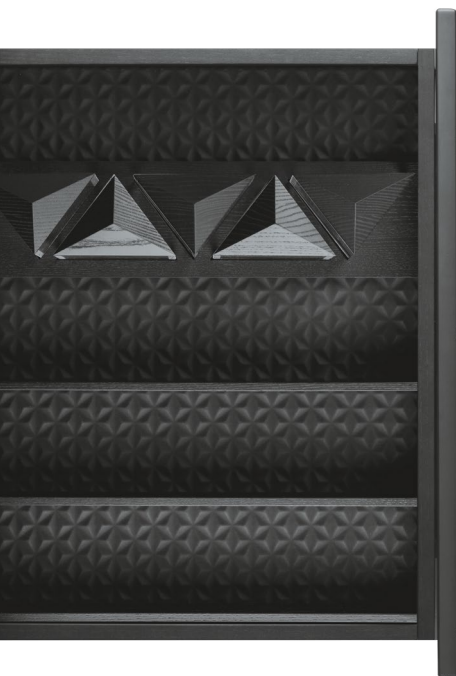

GK116

Portaposate 1
divisorio centrale
fisso frassino fin.93

Cutlery insert
1 fixed central
divider ashwood fin.93

Portaposate 1 divisorio
centrale fisso 2 divisori
regolabili frassino fin.93

Cutlery insert 1 fix central
divider with 2 adjustable
dividers ashwood fin.93