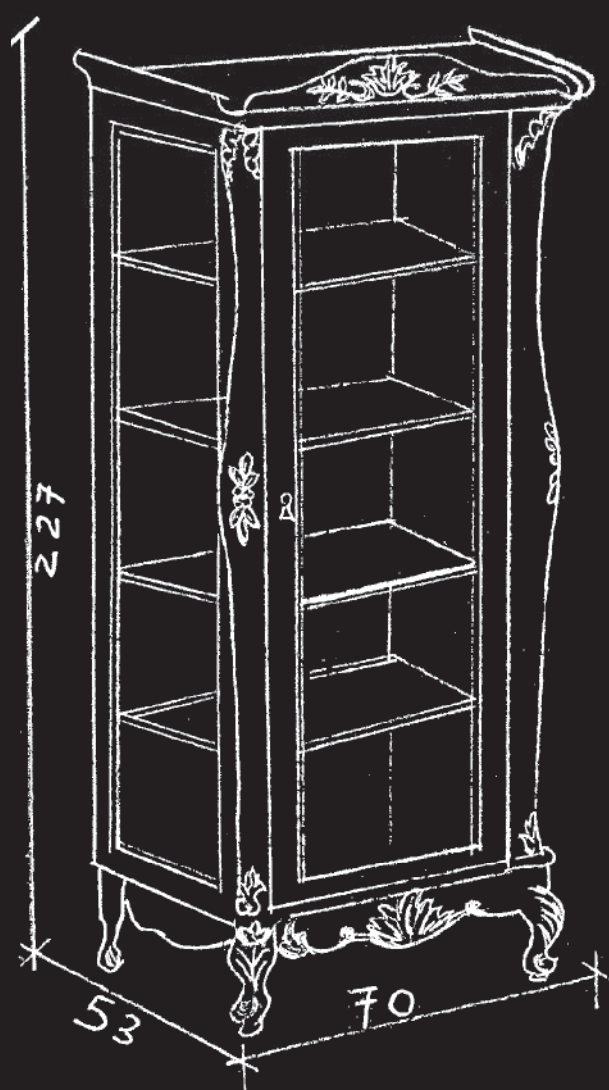

Art.221 - Vetrina/ Vitrine - cm.236x53xh.230 - Come Foto/As photo
Cod.Finitura/Cod.Finish: 1753+Oro - Cat.2

Vetrina in legno intagliato decorato a mano a colori policromi anticati e "Foglia Oro"
Wooden Vitrine handmade decorated antique polichrom colours and "Gold leaf"

Art.221/2 - 2 Ante/2 Door - cm.140x53xh.230

Art.221/1 - 1 Ante/1 Door - cm.70x53xh.227

Art.220 - Mobile porta TV/TV Cabinet - 160x53xh.75

Art.221/1

Art.220