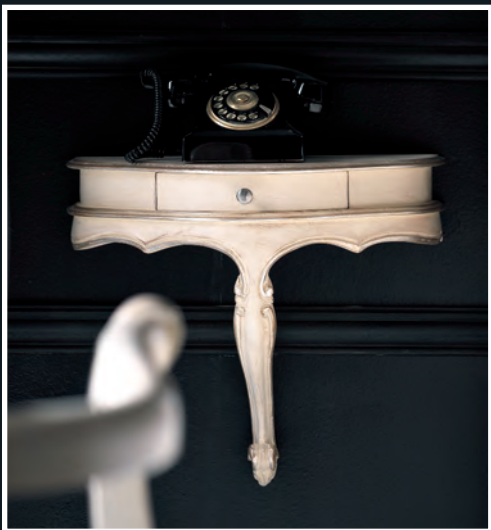

Art. 3116 Comodino - cm. 53x30xH68

*Comodino in legno decorato a mano, finitura bianco e foglia
"Argento Bianco" a quizzo, con cassetto*

Art. 143 Mensola - cm. 42x22xH40

*Mensola in legno decorato a mano, finitura bianco e foglia
"Argento Bianco" a quizzo, con cassetto*