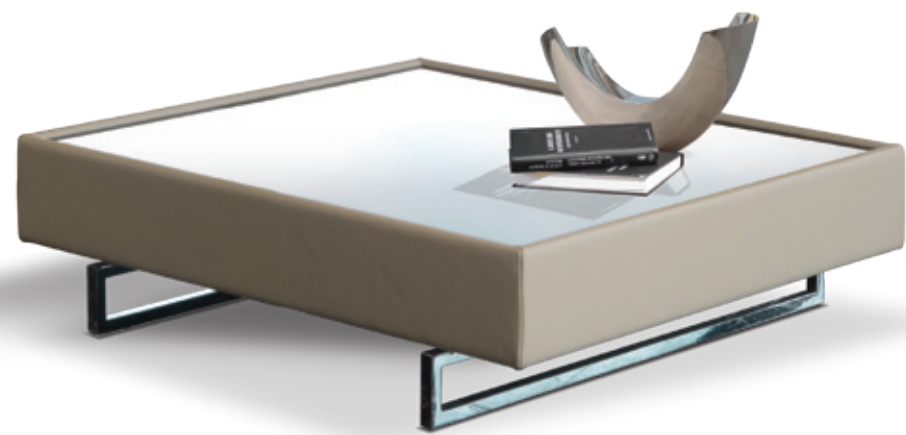

Design: Tiziano Formenti

Lowe

Siac

Emy

Hearth

Tayoli

da pranzo
Dining room tables

Price