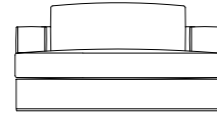

GRAND CHAIR
86H x 161W x 105D cm