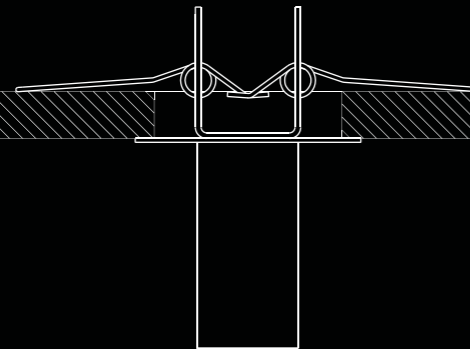

Recessed luminaire. Plasterboard hole $\varnothing$ 50 mm. Minimum space for recessed installation 60 mm. UL certification pending. Available for CN market.

Apparecchio illuminante da incasso. Foro del cartongesso $\varnothing$ 50 mm. Spazio minimo per incasso 60 mm. Certificazione UL in corso. Disponibile per il mercato CN.

D2

6W

Max 500mA DC

2700K - 366lm / 3000K - 366lm

CRI >90

Beam 25°

UGR <19

Driver not included

Matt Black - 2700K	1A6180400.27.20
Matt Black - 3000K	1A6180400.30.20
Matt White/Black Bicolor - 2700K	1A6183400.27.20
Matt White/Black Bicolor - 3000K	1A6183400.30.20

Compulsory accessories / Accessori obbligatori

Drivers / Alimentatori

Driver / Alimentatore

220-240V(110-127V) 500mA/25W(13,5W)/IP20/DALI - PUSH - 1-10V Not included

1Z0241270.500

Driver / Alimentatore

220-240V 500mA/20W/IP20/TRIAC/IGBT Not included

1Z0240850.500

• 27 mm •

• $\varnothing$ 50 mm •