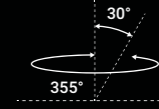

D5

115 mm

FRAME TRIM

Ø 100 mm