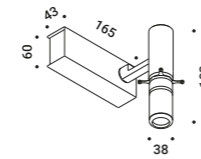

D10
10W
220-240V - 50/60Hz
2700K - 266lm / 366lm
3000K - 316lm / 436lm
CRI >90
Beam 16° / 36°
UGR <19
Driver integrated
DALI - PUSH - 1-10V
CE IP20

Matt White - 2700K - DALI - PUSH - 1-10V	1A6260300.27.07
Matt White - 3000K - DALI - PUSH - 1-10V	1A6260300.30.07
Matt Black - 2700K - DALI - PUSH - 1-10V	1A6260400.27.07
Matt Black - 3000K - DALI - PUSH - 1-10V	1A6260400.30.07