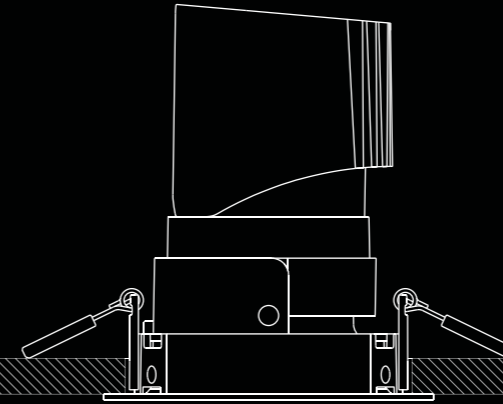

HONEYCOMB LOUVRE
1X0140000.01.00

LED MODULE

FRAME TRIM / TRIMLESS

FIXED / ADJUSTABLE REFLECTOR

D5

115 mm

FRAME TRIM

Ø 100 mm