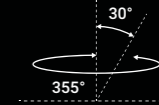

HONEYCOMB LOUVRE
1X0130000.01.00

D4

85 mm

Ø 75 mm

FRAME TRIM

72 mm

FRAME TRIMLESS

D4 WALL WASHER