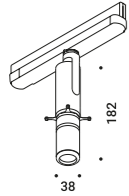

Compatible luminaires for BINARIO TRIFASE ceiling and wall system. ETL certification pending. CCC certification pending.

Corpi illuminanti compatibili per il sistema BINARIO TRIFASE da soffitto e parete. Certificazione ETL in corso. Certificazione CCC in corso.

Compulsory accessories / Accessori obbligatori

Luminaires / Corpi illuminanti

D10 BINARIO
10W
220-240V - 50/60Hz
2700K - 266lm / 366lm
3000K - 316lm / 436lm
CRI >90
Beam 16° / 36°
UGR <19
Driver integrated
DALI
CE IP20

Matt White - 2700K - DALI	1A6250300.27.01
Matt White - 3000K - DALI	1A6250300.30.01
Matt Black - 2700K - DALI	1A6250400.27.01
Matt Black - 3000K - DALI	1A6250400.30.01