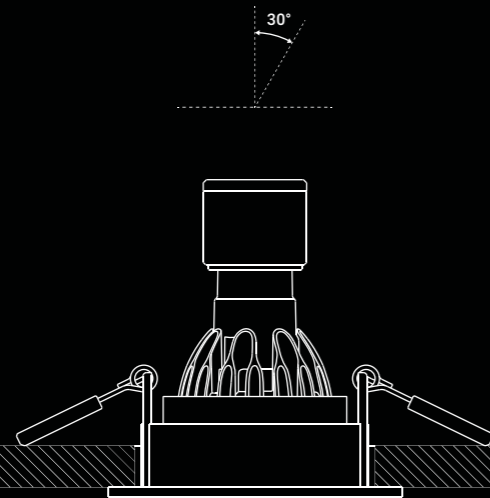

Other accessories / Altri accessori

Honeycomb louvre / Frangiluce nido d'ape

Standard

1X0130000.01.00

Not included

D9

D9

88 mm

Ø 75 mm

Recessed luminaire. Adjustable in all directions. Plasterboard hole Ø 75 mm. Minimum space for recessed installation 110 mm.

Apparecchio illuminante da incasso. Orientabile in tutte le direzioni. Foro del cartongesso Ø 75 mm. Spazio minimo per incasso 110 mm.