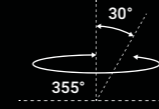

D5

115 mm

FRAME TRIM

Ø 100 mm