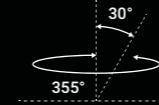

HONEYCOMB LOUVRE
1X0130000.01.00

D4

85 mm

Ø 75 mm

FRAME TRIM

72 mm

FRAME TRIMLESS

D4 WALL WASHER