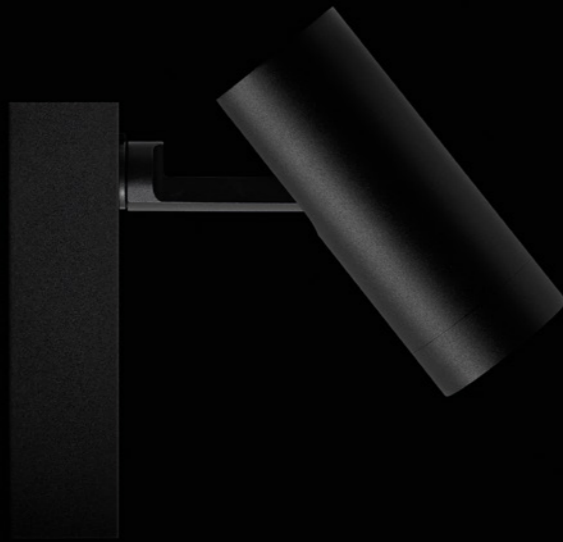

Wall and ceiling luminaire. Adjustable in all directions. UL certification pending. CCC certification pending.

Apparecchio illuminante da parete e soffitto. Orientabile in tutte le direzioni. Certificazione UL in corso. Certificazione CCC in corso.

D11
20W
220-240V - 50/60Hz
2700K / 3000K
CRI >90
Driver integrated
TRIAC/IGBT
CE IP20

Matt White - 2700K - TRIAC/IGBT	1A6280300.27.02
Matt White - 3000K - TRIAC/IGBT	1A6280300.30.02
Matt Black - 2700K - TRIAC/IGBT	1A6280400.27.02
Matt Black - 3000K - TRIAC/IGBT	1A6280400.30.02

D11
20W
220-240V - 50/60Hz
2700K / 3000K
CRI >90
Driver integrated
DALI - PUSH - 1-10V
CE IP20

Matt White - 2700K - DALI - PUSH - 1-10V	1A6280300.27.07
Matt White - 3000K - DALI - PUSH - 1-10V	1A6280300.30.07
Matt Black - 2700K - DALI - PUSH - 1-10V	1A6280400.27.07
Matt Black - 3000K - DALI - PUSH - 1-10V	1A6280400.30.07

Compulsory accessories / Accessori obbligatori

Other accessories / Altri accessori

Lens / Lente		Not included
Beam - 15°	2700K - CRI >90 - 1607lm / 3000K - CRI >90 - 1681lm	1X0170000.02.00
Beam - 24°	2700K - CRI >90 - 1624lm / 3000K - CRI >90 - 1699lm	1X0170000.03.00
Beam - 38°	2700K - CRI >90 - 1683lm / 3000K - CRI >90 - 1761lm	1X0170000.04.00
Beam - 50°	2700K - CRI >90 - 1544lm / 3000K - CRI >90 - 1615lm	1X0170000.05.00

Optional accessories / Accessori opzionali

Other accessories / Altri accessori

Honeycomb louvre / Frangiluce nido d'ape		Not included
Matt White		1X0170300.01.00
Matt Black		1X0170400.01.00