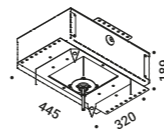

Concrete box / Cassaforma per cemento				Not included
Standard		NULLA 25	1A2230000.00.00