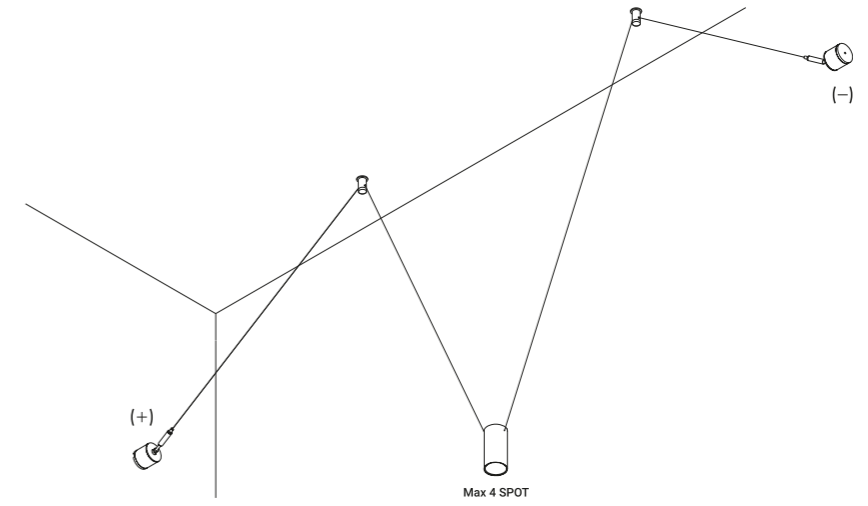

Suspension version