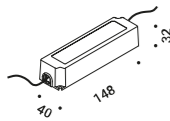

Compulsory accessories / Accessori obbligatori

Drivers / Alimentatori