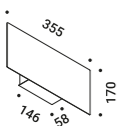

Wall/ceiling driver / Alimentatore da parete/soffitto			Not included
Matt White	Input 100-240V - 50/60Hz Output 350mA - 18,5W - IP20 DALI - PUSH - 1-10V	1A3010300.00.07