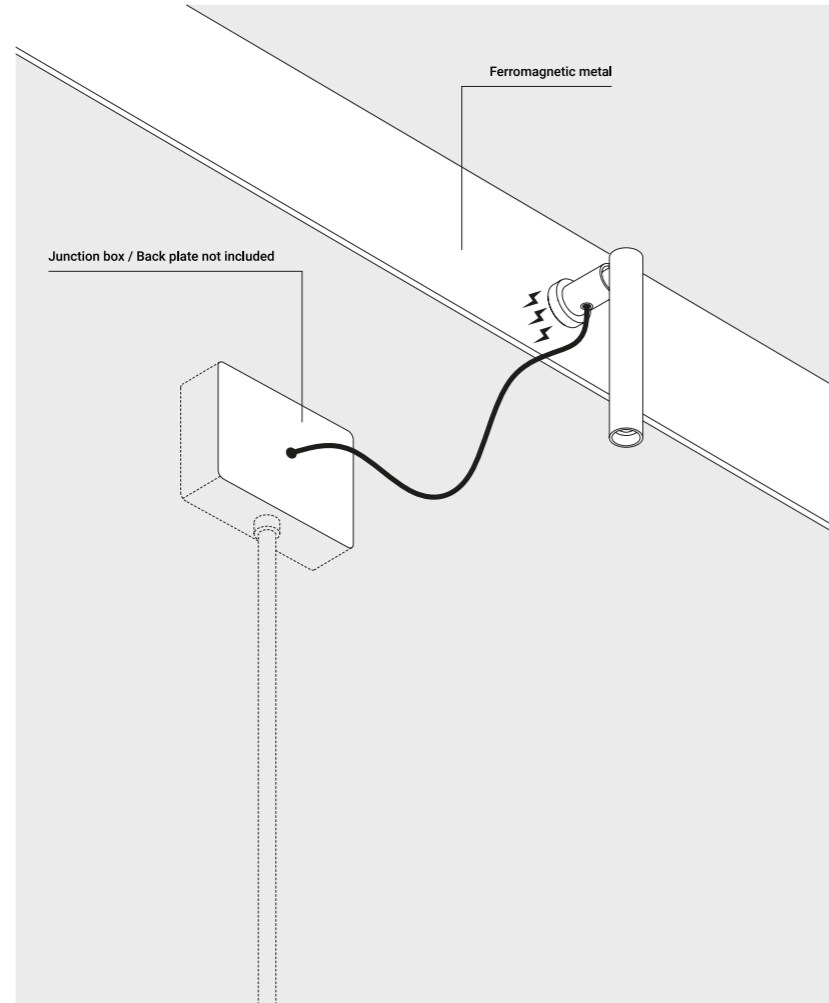

1A3180300.00.06 - 1A3180400.00.06 - Example of installation with driver with plug