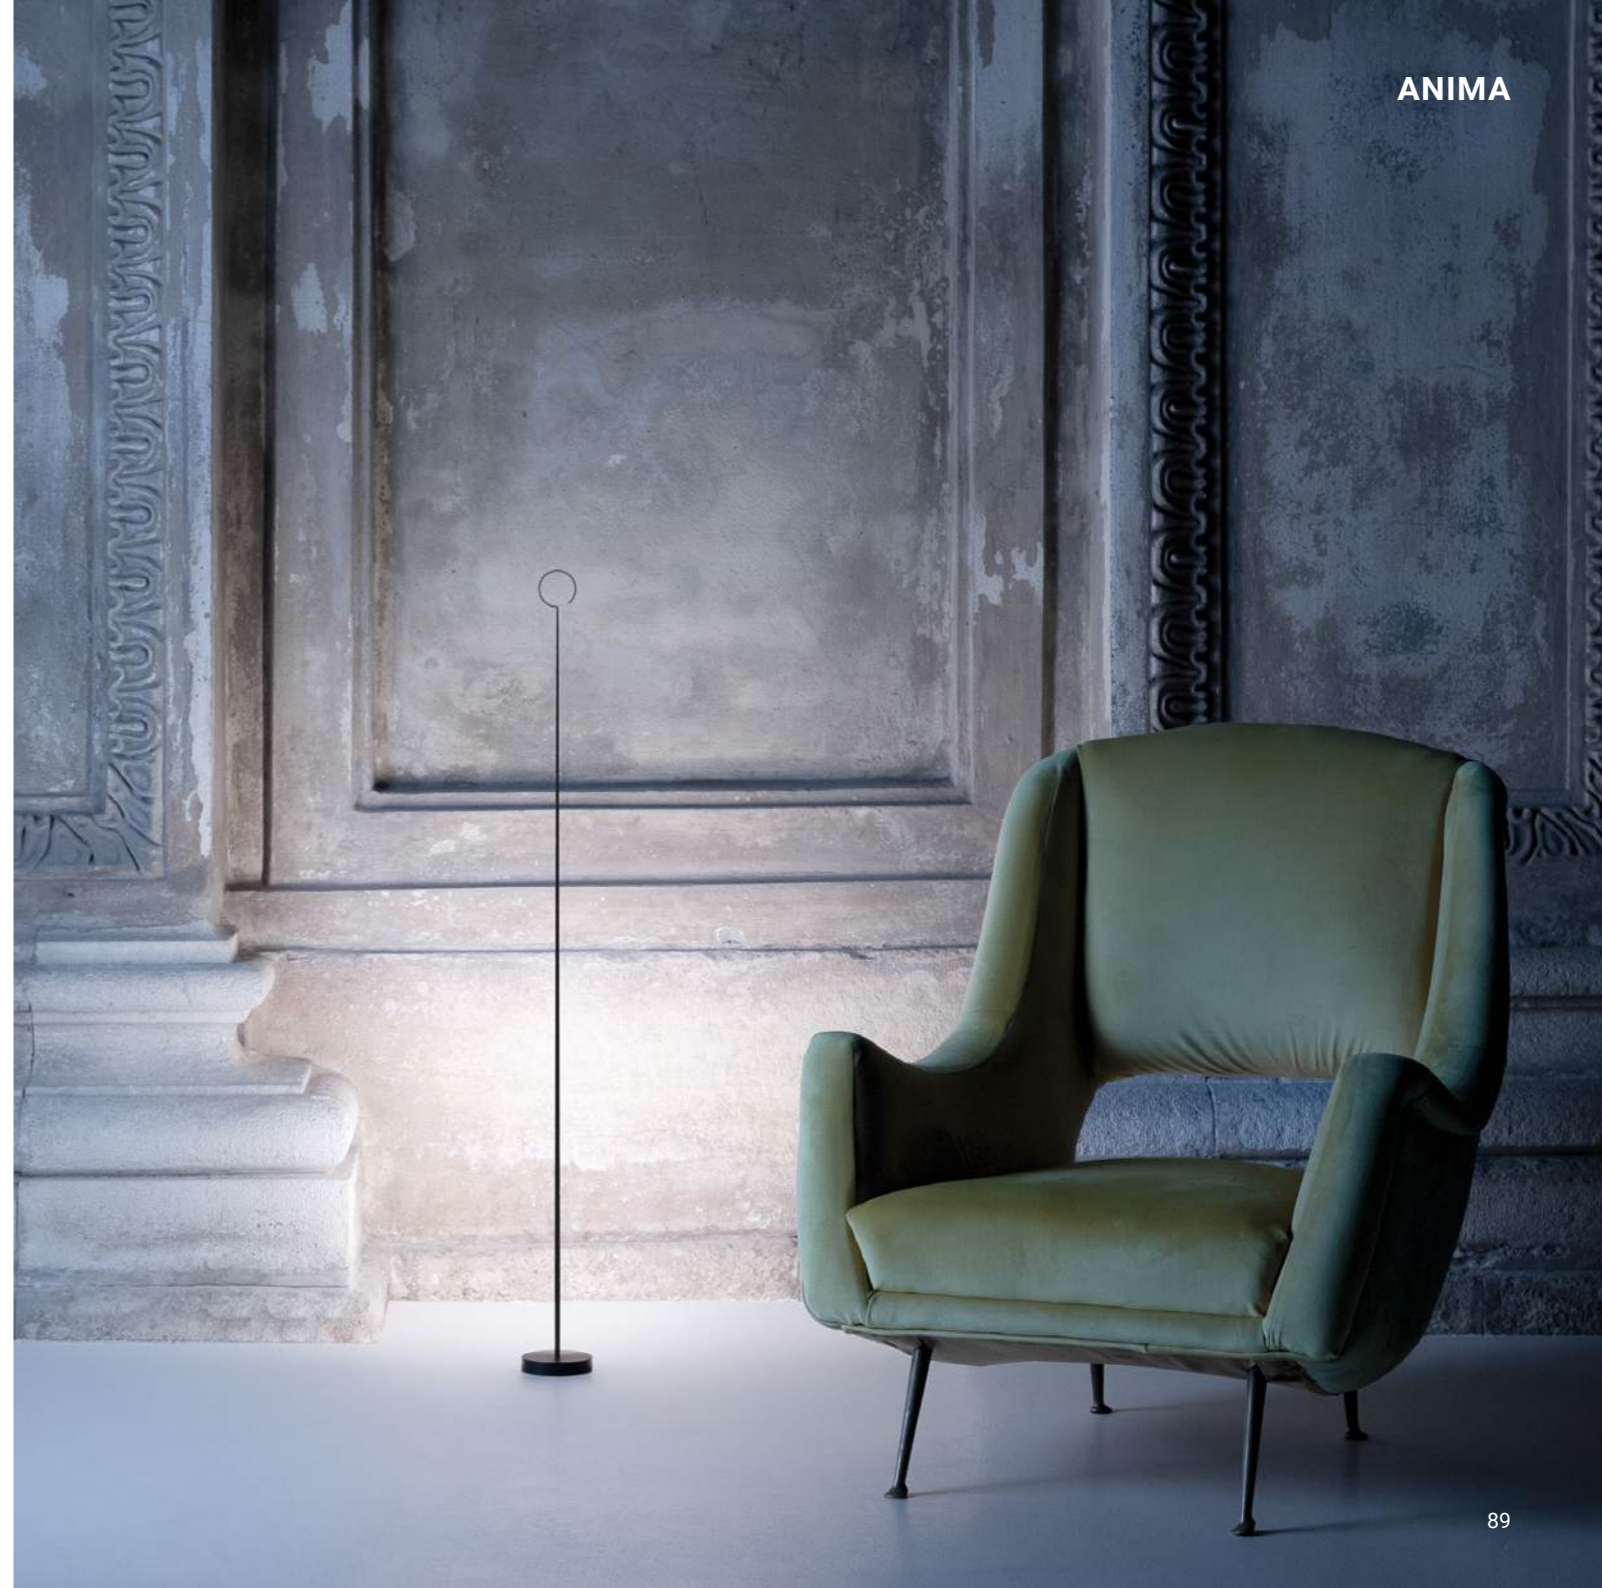

CALVINO

Davide Groppi / 2018

Full and empty, shadow and light.
A circular mirror to be positioned as you please,
to both light and capture the surrounding space.
Born Series Award 2019

Pieni e vuoti, ombra e luce.
Uno specchio circolare può essere orientato a piacimento
per illuminare e nello stesso tempo cogliere lo spazio circostante.
Premio Born Series Award 2019