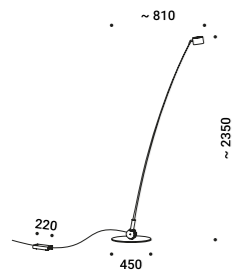

SAMPEI 260
Max 21W
220-240V - 50/60Hz
2700K - 1795lm / 3000K - 1890lm
CRI >90
Driver integrated
Dimmer on board
CE IP20

Matt White - 2700K - Dimmer on board	1A3740300.27.06
Matt White - 3000K - Dimmer on board	1A3740300.30.06
Matt Black - 2700K - Dimmer on board	1A3740400.27.06
Matt Black - 3000K - Dimmer on board	1A3740400.30.06
Magic Blue - 2700K - Dimmer on board	1A3742000.27.06
Magic Blue - 3000K - Dimmer on board	1A3742000.30.06
Copper Brown - 2700K - Dimmer on board	1A3743700.27.06
Copper Brown - 3000K - Dimmer on board	1A3743700.30.06
Umbra Grey - 2700K - Dimmer on board	1A3744100.27.06
Umbra Grey - 3000K - Dimmer on board	1A3744100.30.06