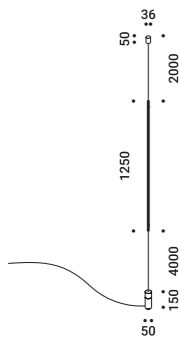

MASAI 2

Remote driver version
13W
24V DC - 50/60Hz
2700K - 600lm / 3000K - 619lm
CRI >90
Driver not included

CE IP20

Matt White - 2700K
Matt White - 3000K
Matt Black - 2700K
Matt Black - 3000K
Brushed Brass - 2700K
Brushed Brass - 3000K

1A2720300.27.20
1A2720300.30.20
1A2720400.27.20
1A2720400.30.20
1A2720800.27.20
1A2720800.30.20

Compulsory accessories / Accessori obbligatori

Drivers / Alimentatori

Driver / Alimentatore				Not included
220-240V(100-127V)	24V/16W(15W)/IP20/DALI	MASAI 2	1Z0241180.24	

Driver / Alimentatore				Not included
220-240V(100-127V)	24V/20W(15W)/IP20/PUSH - 1-10V	MASAI 2	1Z0240870.24	

Driver / Alimentatore				Not included
220-240V	24V/20W/IP20/TRIAC/IGBT	MASAI 2	1Z0240850.24	

Optional accessories / Accessori opzionali

Suspension kits / Kit di sospensione

Sloped ceiling suspension kit / Kit di sospensione per soffitto inclinato		Not included
Nickel plated - 1 Piece		1A0510000.00.00

Recessed suspension kit for 12,5 mm plasterboard / Kit di sospensione da incasso per cartongesso 12,5 mm			Not included
Matt White	For suspension cables - 1 Piece Plasterboard cut-out Ø 44 mm Minimum space for mounting 70 mm	1X0000300.03.00	
Matt Black	For suspension cables - 1 Piece Plasterboard cut-out Ø 44 mm Minimum space for mounting 70 mm	1X0000400.03.00	

Ceiling suspension kit / Kit di sospensione da soffitto		Not included
Matt White	For suspension cables - 1 Piece	1X0010300.03.00
Matt Black	For suspension cables - 1 Piece	1X0010400.03.00

Wall adapter plate / Piastra di adattamento da parete		Not included
Matt White	For mounting on brick masonry walls	1X0050300.01.00

304 Stainless steel suspension cable / Cavo di sospensione in acciaio inox AISI 304		Not included
Lenght 10 m		1A1680000.00.00