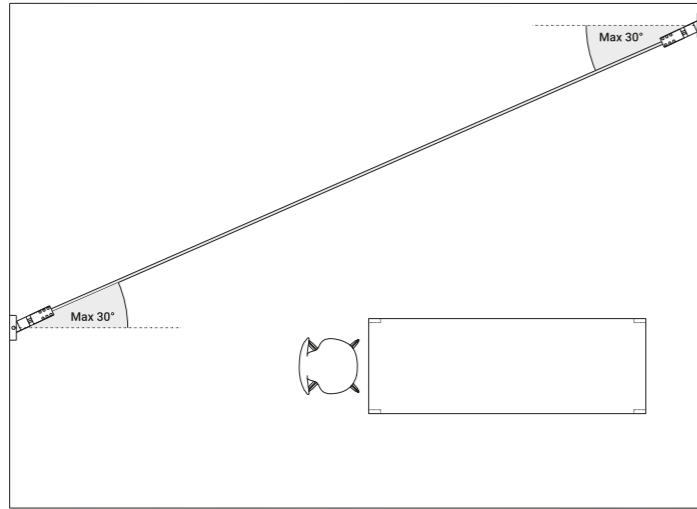

Example of installation with max rotation 30°