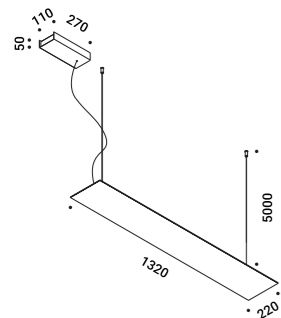

Suspension / Indirect / Indoor

Material Metal - Mirror
Finish .04 Matt Black

Note Suspension luminaire. Plane with mirror finish. Matt black rear plane. Matt white rose. AISI 304 stainless steel suspension cables. Black cable. REFLEX S 2: version with power cable only and without rose. Possibility for the luminaire to be powered by ENDLESS conductive tape and by dedicated voltage/current (Max 48V DC - Max 150W - Max 4A). See page: ENDLESS.

Apparecchio illuminante a sospensione. Piano con finitura a specchio. Retro del piano nero opaco. Rosone bianco opaco. Cavi di sospensione in inox AISI 304. Cavo nero. REFLEX S 2: versione con solo il cavo di alimentazione e senza rosone. Alimentabile anche con il tape conduttivo ENDLESS e tensione/corrente dedicata (Max 48V DC - Max 150W - Max 4A). Vedi pagina ENDLESS.

REFLEX S 1

Ceiling driver version
56W
220-240V - 50/60Hz
2700K - 6136lm / 3000K - 6326lm
CRI >90
Driver integrated
TRIAC/IGBT

CE IP20

Matt Black - 2700K - TRIAC/IGBT	1A4790400.27.02
Matt Black - 3000K - TRIAC/IGBT	1A4790400.30.02