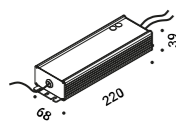

Driver / Alimentatore		Not included	
100-240V	48V/240W/IP67/1-10V	INFINITO 18	1Z1120390