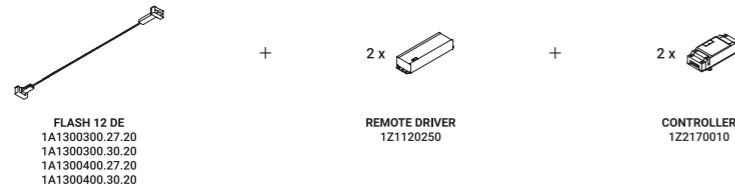

How to order -
FLASH 12 DE