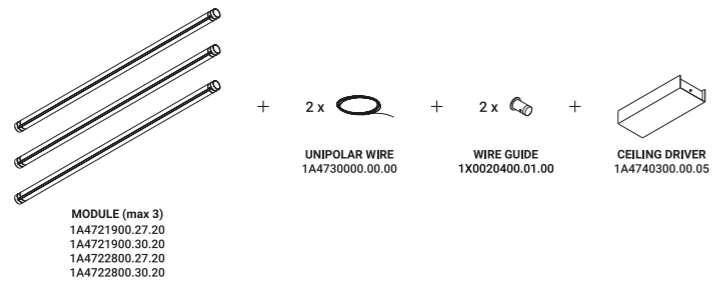

Multiple installation
with ceiling driver