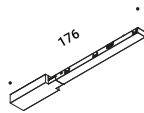

Optional accessories / Accessori opzionali

Installation kits for wall and ceiling track / Kit d'installazione per binario da parete e soffitto

Corner joint cover H / Coprigiunto angolare H			Not included
Matt White	For wall and ceiling track	1A4170300.05.00	
Matt Black	For wall and ceiling track	1A4170400.05.00	

Corner joint cover V / Coprigiunto angolare V			Not included
Matt White	For wall and ceiling track	1A4170300.06.00	
Matt Black	For wall and ceiling track	1A4170400.06.00	

Cover - 3 m / Copertura - 3 m			Not included
Matt White	For wall and ceiling track	1A4170300.08.00	
Matt Black	For wall and ceiling track	1A4170400.08.00	

Endless connector / Connettore Endless			Not included
Standard	For wall and ceiling track	1A4170000.20.00	

Installation kits for recessed track / Kit d'installazione per binario da incasso

Cover - 3 m / Copertura - 3 m			Not included
Matt White	For recessed track	1A4180300.08.00	
Matt Black	For recessed track	1A4180400.08.00	

Optional accessories / Accessori opzionali

Installation kits / Kit d'installazione

L connector / Connettore a L			Not included
Matt Black		1A4170400.13.00	

Ceiling-wall connector / Connettore soffitto-parete			Not included
Matt Black		1A4170400.14.00	

Flexible joint / Giunto flessibile			Not included
Matt Black		1A4170400.15.00	

Linear connector / Connettore lineare			Not included
Matt Black		1A4170400.16.00	

Locking tool / Strumento per bloccaggio			Not included
Standard		1A4170000.17.00	

Other accessories / Altri accessori

Shelf / Mensola			Not included
Matt Black	For wall and ceiling track	1A4170400.21.00