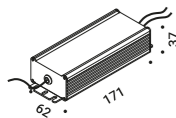

Compulsory accessories / Accessori obbligatori

Drivers / Alimentatori