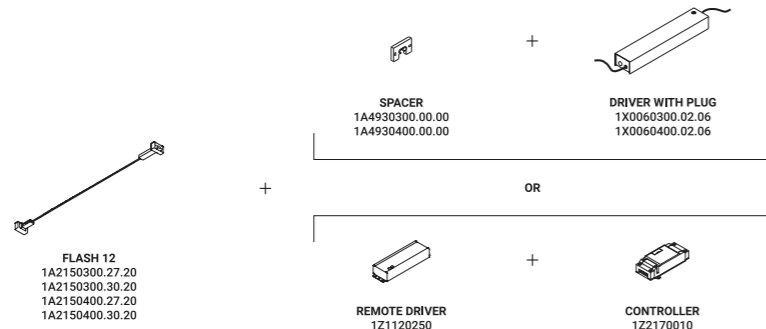

How to order - FLASH 12