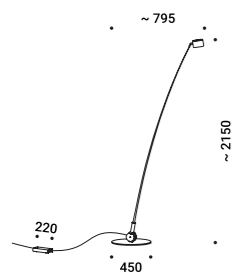

Floor / Direct / Indoor

Material	Glass fiber - Metal			
Finish	.03 Matt White	.04 Matt Black	.20 Magic Blue	.37 Copper Brown
	.41 Umbra Grey			

Note Floor luminaire. Adjustable in all directions. Dimmer on the cable. White cable for the matt white finish, black cable for the other finishes. *Apparecchio illuminante da terra. Orientabile in tutte le direzioni. Dimmer lungo il cavo. Cavo bianco per la finitura bianco opaco e cavo nero per le altre finiture.*

SAMPEI 230
Max 21W
220-240V - 50/60Hz
2700K - 1795lm / 3000K - 1890lm
CRI >90
Driver integrated
Dimmer on board
CE IP20

Matt White - 2700K - Dimmer on board	1A3730300.27.06
Matt White - 3000K - Dimmer on board	1A3730300.30.06
Matt Black - 2700K - Dimmer on board	1A3730400.27.06
Matt Black - 3000K - Dimmer on board	1A3730400.30.06
Magic Blue - 2700K - Dimmer on board	1A3732000.27.06
Magic Blue - 3000K - Dimmer on board	1A3732000.30.06
Copper Brown - 2700K - Dimmer on board	1A3733700.27.06
Copper Brown - 3000K - Dimmer on board	1A3733700.30.06
Umbra Grey - 2700K - Dimmer on board	1A3734100.27.06
Umbra Grey - 3000K - Dimmer on board	1A3734100.30.06