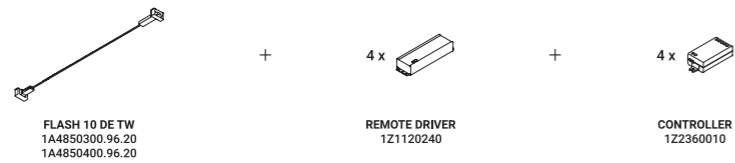

How to order -
FLASH 10 DE TW