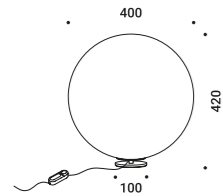

MOON T

Davide Groppi / 2019

Table / Diffuse / Indoor

Material Japanese paper - Metal - PE
Finish .00 Standard

Note Table luminaire. PE and Japanese paper shade. Gold finish base. Dimmer on the cable. White cable. Compulsory moisture barrier bag packaging for air and sea shipping. A deliberate feature of MOON design is the creased, glued and overlapping effect of the paper. The used material is sensitive to humidity. This product is not suitable for use in high humidity environments.

Apparecchio illuminante da tavolo. Paralume in PE e carta giapponese. Base verniciata dorata. Dimmer lungo il cavo. Cavo bianco. Sacco barriera obbligatorio per spedizioni aerea e via nave. Una caratteristica voluta del design di MOON è l'effetto stropicciato, incollato e sovrapposto della carta. Il materiale utilizzato è sensibile all'umidità. Questo prodotto non è adatto all'uso in ambienti ad alta umidità.