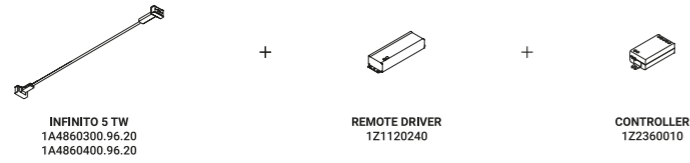

How to order -
INFINITO 5 TW