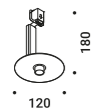

Plasterboard flange 12,5 mm / Flangia per cartongesso 12,5 mm				Not included
Matt Black	Cut-out Ø 22 mm Minimum space for mounting 190 mm	NULLA 18	1A2210400.00.00