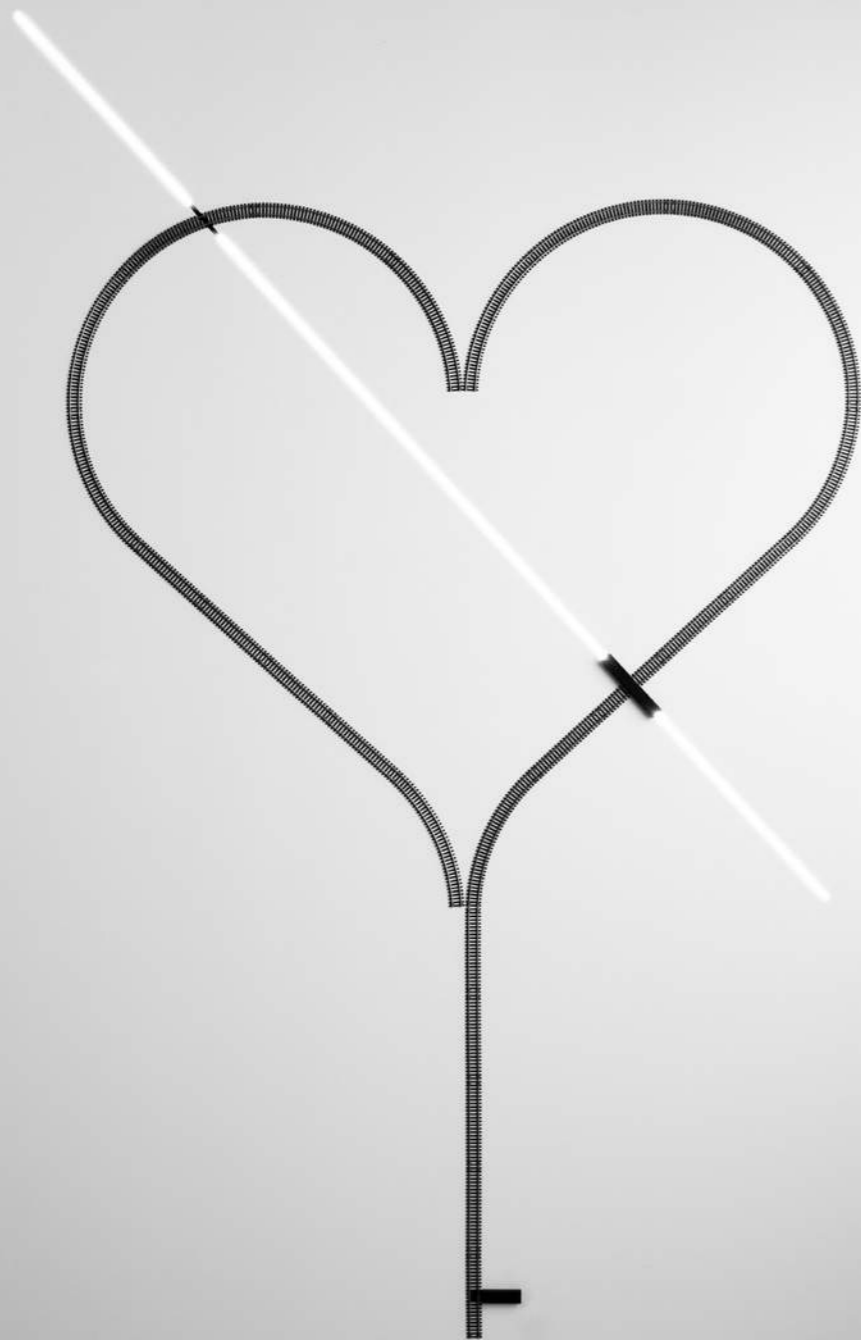

Example of installation with remote driver

A ready-made project to design the space with a sense of irony and weightlessness.
The tracks of an electric train can be used to draw a heart, but also to conduct electricity.
Rail is the boundary between usefulness and show, between art and design.

Un ready-made per firmare lo spazio con ironia e leggerezza.
I binari di un trenino elettrico sono lo strumento per disegnare un cuore,
ma anche per condurre la corrente elettrica.
Rail è sul confine tra utilità e rappresentazione, design e arte.