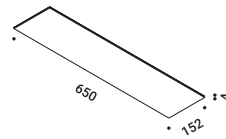

REFLEX

Michele Groppi / 2022

Wall / Indirect / Indoor

Material Metal - Mirror
Finish .04 Matt Black

Note Wall luminaire. Plane with mirror finish. Matt black rear plane. *Apparecchio illuminante da parete. Piano con finitura a specchio. Retro del piano nero opaco. Alimentabile anche con il sistema ENDLESS (Max 48V DC - Max 150W - Max 4A) and to be used, on the same circuit, with the ENDLESS models. See page: ENDLESS.* *Apparecchio illuminante da parete. Piano con finitura a specchio. Retro del piano nero opaco. Alimentabile anche con il sistema ENDLESS (Max 48V DC - Max 150W - Max 4A) ed utilizzabile, sullo stesso circuito, con i modelli ENDLESS. Vedi pagina ENDLESS.*