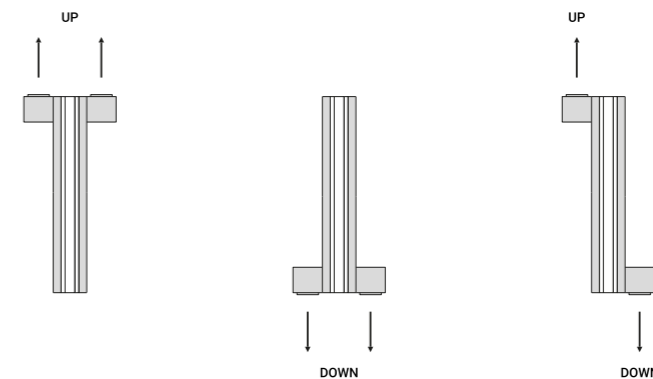

Driver / Alimentatore				Not included
100-240V	24V/150W/IP67/1-10V	UTOPIA 12	1Z1120500	

Controller			Not included
	DALI - PUSH - 0/1-10V - TRIAC - IP20	1Z2170010	

Optional accessories / Accessori opzionali

Installation kits / Kit d'installazione

Bending accessory / Accessorio di piega			Not included
Matt Black	Not for dual emission kits	1A5680400.00.00	

Spacer / Distanziale			Not included
Matt Black		1A4930400.00.00	

Ceiling installation kit / Kit d'installazione da soffitto			Not included
Matt White		1A0080300.00.00	
Matt Black		1A0080400.00.00	

Kit wall connection sloped right 75° / Kit attacco da parete per inclinazione 75° destro			Not included
Matt Black		1A5710400.00.00	

Kit wall connection sloped left 75° / Kit attacco da parete per inclinazione 75° sinistro			Not included
Matt Black		1A5720400.00.00	

Optional accessories / Accessori opzionali

Installation kits / Kit d'installazione

Kit 6 m for dual emission / Kit 6 m per doppia emissione				Not included
Standard	Input 24V DC - 72W - IP20 2700K - 6084lm - CRI >90 Not bendable	UTOPIA 6	1A5690000.27.20	

Standard	Input 24V DC - 72W - IP20 3000K - 6342lm - CRI >90 Not bendable	UTOPIA 6	1A5690000.30.20	

Kit 12 m for dual emission / Kit 12 m per doppia emissione				Not included

Standard	Input 24V DC - 144W - IP20 2700K - 12168lm - CRI >90 Not bendable	UTOPIA 12	1A5700000.27.20	

Standard	Input 24V DC - 144W - IP20 3000K - 12684lm - CRI >90 Not bendable	UTOPIA 12	1A5700000.30.20