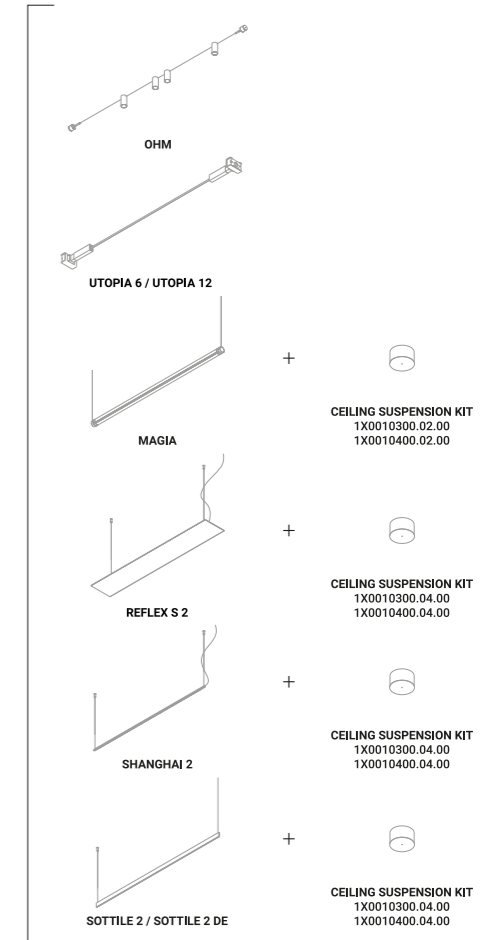

RISPECTIVE DRIVER OF THE PRODUCT YOU CHOOSE

Davide Groppi / 2018

Systems / Direct-Indirect-Diffuse / Indoor

Material Metal
Finish .00 Standard

Note System consisting of a conductive adhesive tape to apply to surfaces. *Sistema costituito da un nastro conduttivo adesivo applicabile alle superfici.*
 Possibility to connect several lamps (Max 48V DC - Max 150W - Max 4A). *Possibilità di collegare più apparecchi (Max 48V DC - Max 150W - Max 4A).*