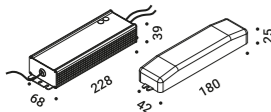

Driver with optoisolator / Alimentatore con optoisolatore		Not included
	Input 100-240V - 50/60Hz Output 48V - 150W - IP20 - DALI	1A2810000.11.00