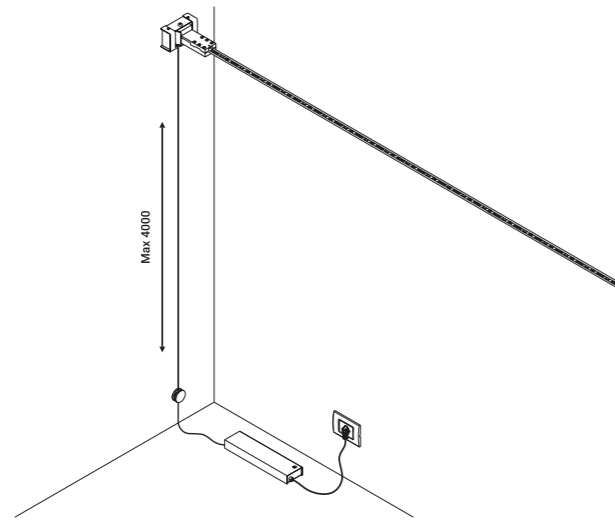

Example of installation with driver with plug