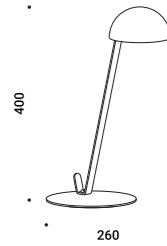

Davide Groppi / 2023

Table / Direct / Wireless

Material Metal - Methacrylate
Finish .01 Polished Chrome

Note Rechargeable table luminaire. Details with polished gold finish. Matt black *Apparecchio illuminante da tavolo a batteria ricaricabile. Dettagli con finitura oro lucido. Base nero opaco. Autonomia della batteria: 9 ore.*
 base. Battery life: 9 hours.