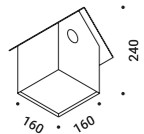

Wall / Direct / Outdoor

Material Metal
Finish .00 Standard

Note Outdoor wall luminaire. Matt black body and matt red top cover. *Apparecchio illuminante da esterno da parete. Corpo nero opaco e tetto rosso opaco. Luce del foro rossa.*