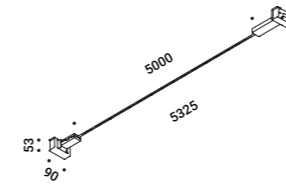

Note Tunable White describes the variable colour temperature controls from warm white to cool white light. *Tunable White è la regolazione variabile della temperatura di colore della luce dalla tonalità calda a quella fredda.*

FLASH 5 TW
Tunable White
96W
24V DC
2700K - 4690lm / 6500K - 5190lm
CRI >90
Driver not included
CE IP20

Matt White - 2700K / 6500K
Matt Black - 2700K / 6500K

1A4820300.96.20
1A4820400.96.20