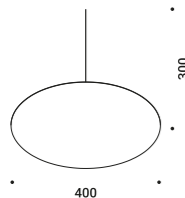

Ceiling / Indirect / Indoor

Material Metal - Methacrylate
Finish .27 Gravity Black

Note Ceiling luminaire. Disc with Gravity Black finish. Magnetic weight available for disc tilting. Black cable. *Apparecchio illuminante da soffitto. Disco con finitura Gravity Black. Disponibile un peso magnetico per l'orientamento inclinato del disco. Cavo nero.*

ASINTOTO

18W
Max 500mA DC
2700K - 1435lm / 3000K - 1481lm
CRI >90
Driver not included
CE IP20

Gravity Black - 2700K
Gravity Black - 3000K

1A4072700.27.20
1A4072700.30.20

Compulsory accessories / Accessori obbligatori

Drivers / Alimentatori

Driver / Alimentatore			Not included
220-240V(100-127V)	500mA/20W(15W)/IP20/DALI	1Z0241180.500	

Driver / Alimentatore			Not included
220-240V(100-127V)	500mA/20W(15W)/IP20/PUSH - 1-10V	1Z0240870.500	

Driver / Alimentatore			Not included
220-240V	500mA/20W/IP20/TRIAC/IGBT	1Z0240850.500