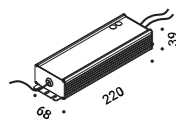

Driver / Alimentatore		Not included	
100-240V	24V/120W/IP67/1-10V	INFINITO 5 TW / INFINITO 10 TW	1Z1120240