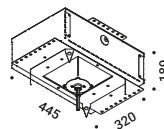

Concrete box / Cassaforma per cemento				Not included
Standard		NULLA 18	1A2240000.00.00