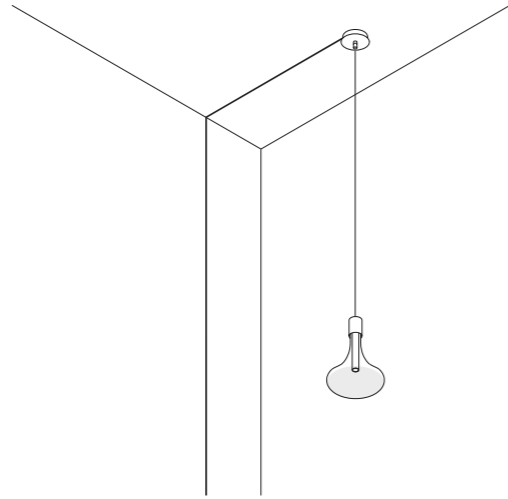

CATHODE: example of installation