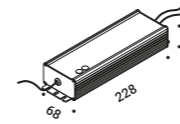

Driver / Alimentatore			Not included
100-240V	48V/150W/IP67/1-10V	1Z1120250