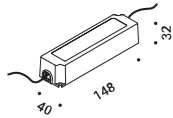

Installation box / Cassaforma		Not included
Standard		1A5280000.00.00

Drivers / Alimentatori