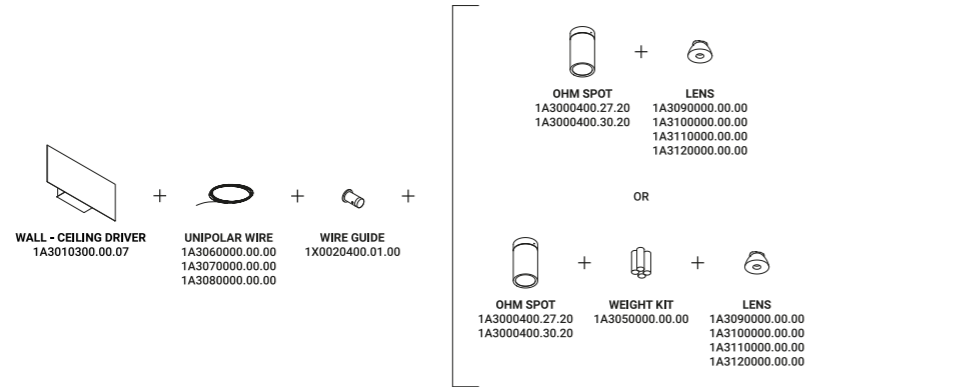

Wall/ceiling driver version

Systems / Direct / Indoor

Material Metal - PA
Finish .04 Matt Black

Note Special unipolar wire stretched from wall to wall. Max 4 Spots. Possibility for the luminaire to be powered by ENDLESS conductive tape and by dedicated voltage/current (Max 48V DC - Max 150W - Max 4A). See page: ENDLESS.

Speciale cavo unipolare teso da parete a parete. Max 4 Spot. Alimentabile anche con il tape conduttivo ENDLESS e tensione/corrente dedicata (Max 48V DC - Max 150W - Max 4A). Vedi pagina ENDLESS.

OHM SPOT
3,2W
Max 350mA DC
2700K / 3000K
CRI >95
Driver not included
CE IP20 E

Matt Black - 2700K
Matt Black - 3000K

1A3000400.27.20
1A3000400.30.20