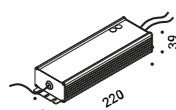

Driver / Alimentatore				Not included
100-240V	24V/120W/IP67/1-10V	FLASH 5 TW / FLASH 10 TW / FLASH 5 DE TW / FLASH 10 DE TW	1Z1120240