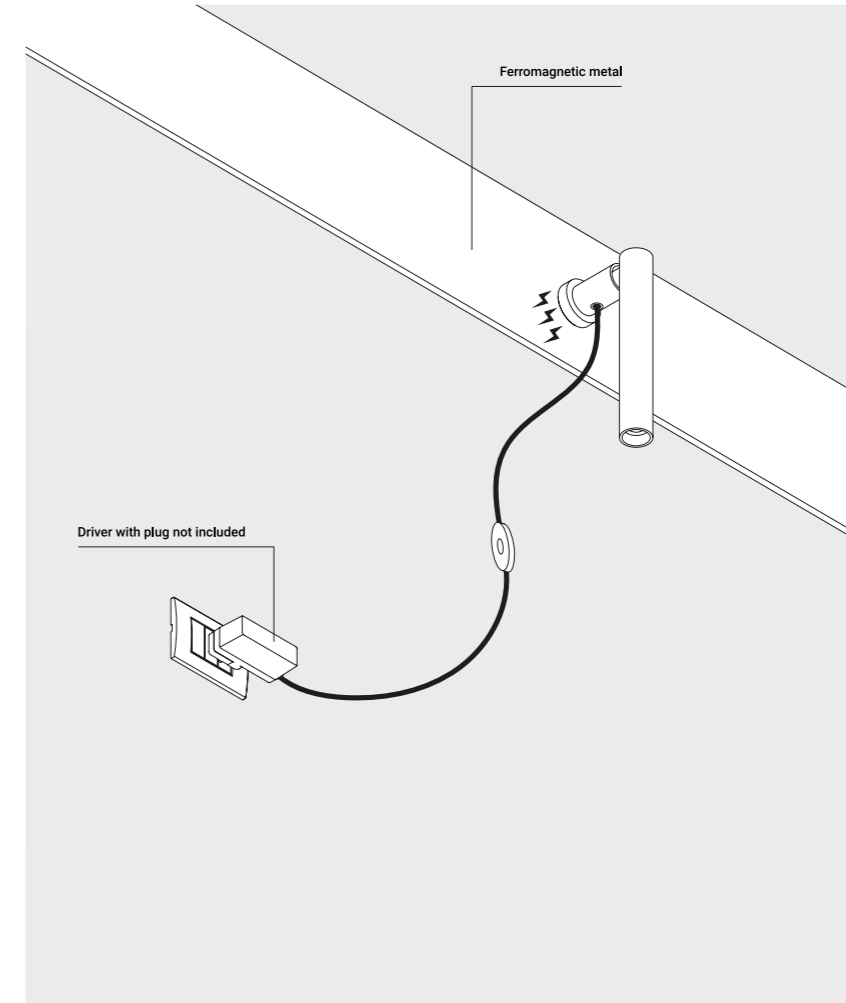

1A3180300.00.06 - 1A3180400.00.06 - Example of installation with driver with plug