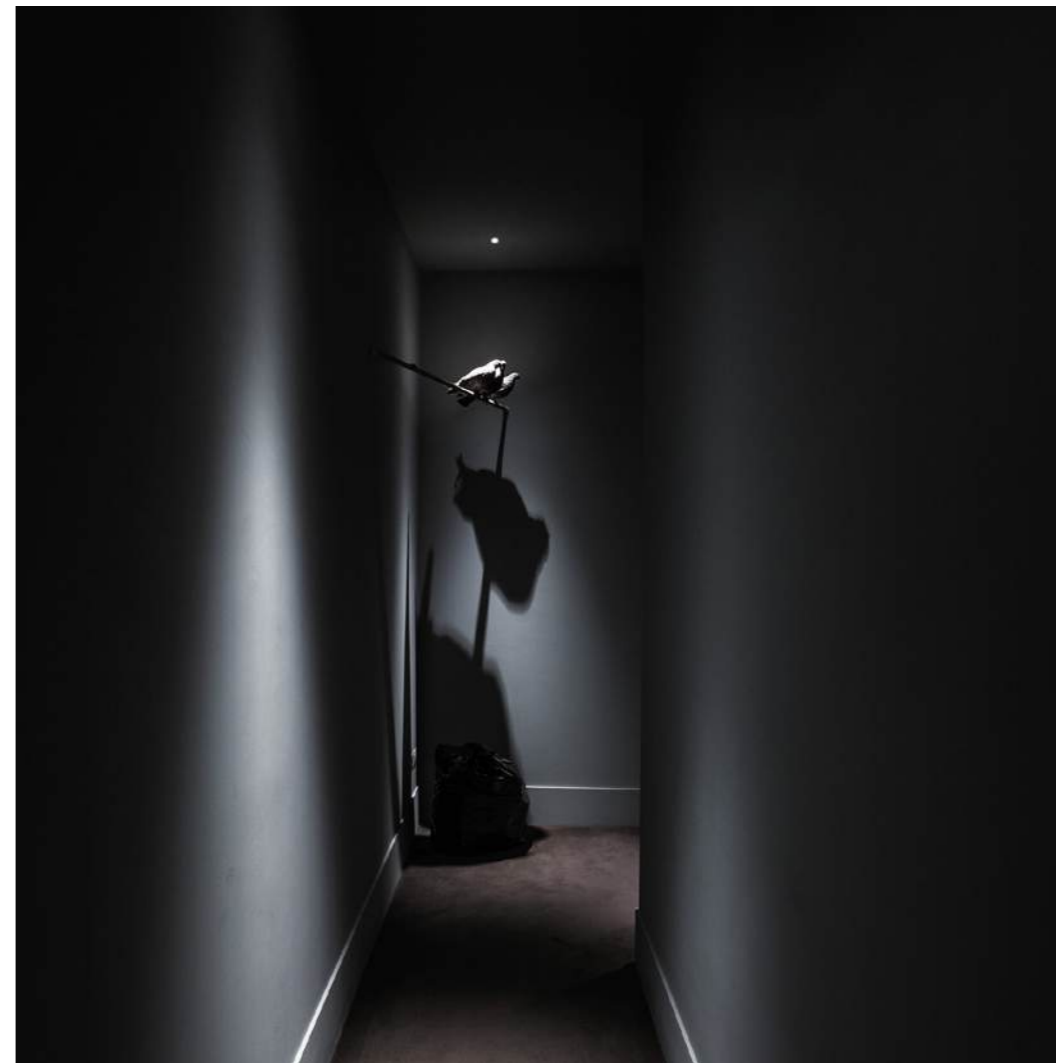

Osteria Francescana Restaurant
Modena