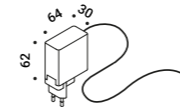

Drivers / Alimentatori

Driver with plug / Alimentatore con spina		Included
Matt Black	Input 110-240V - 50/60Hz Output 9V DC - 3A - 30W - IP20	1Z1120710