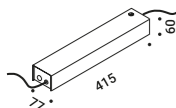

Driver with plug / Alimentatore con spina		Not included	
Matt White	Input 100-240V - 50/60Hz Output 48V - Max 150W - IP20 Dimmer on board	INFINITO 12	1X0060300.02.06
Matt Black	Input 100-240V - 50/60Hz Output 48V - Max 150W - IP20 Dimmer on board	INFINITO 12	1X0060400.02.06