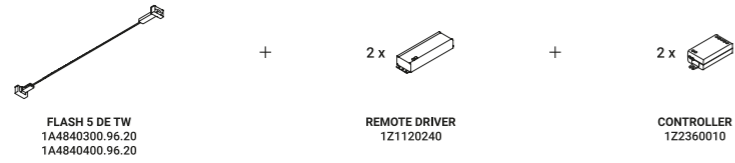

How to order -
FLASH 5 DE TW