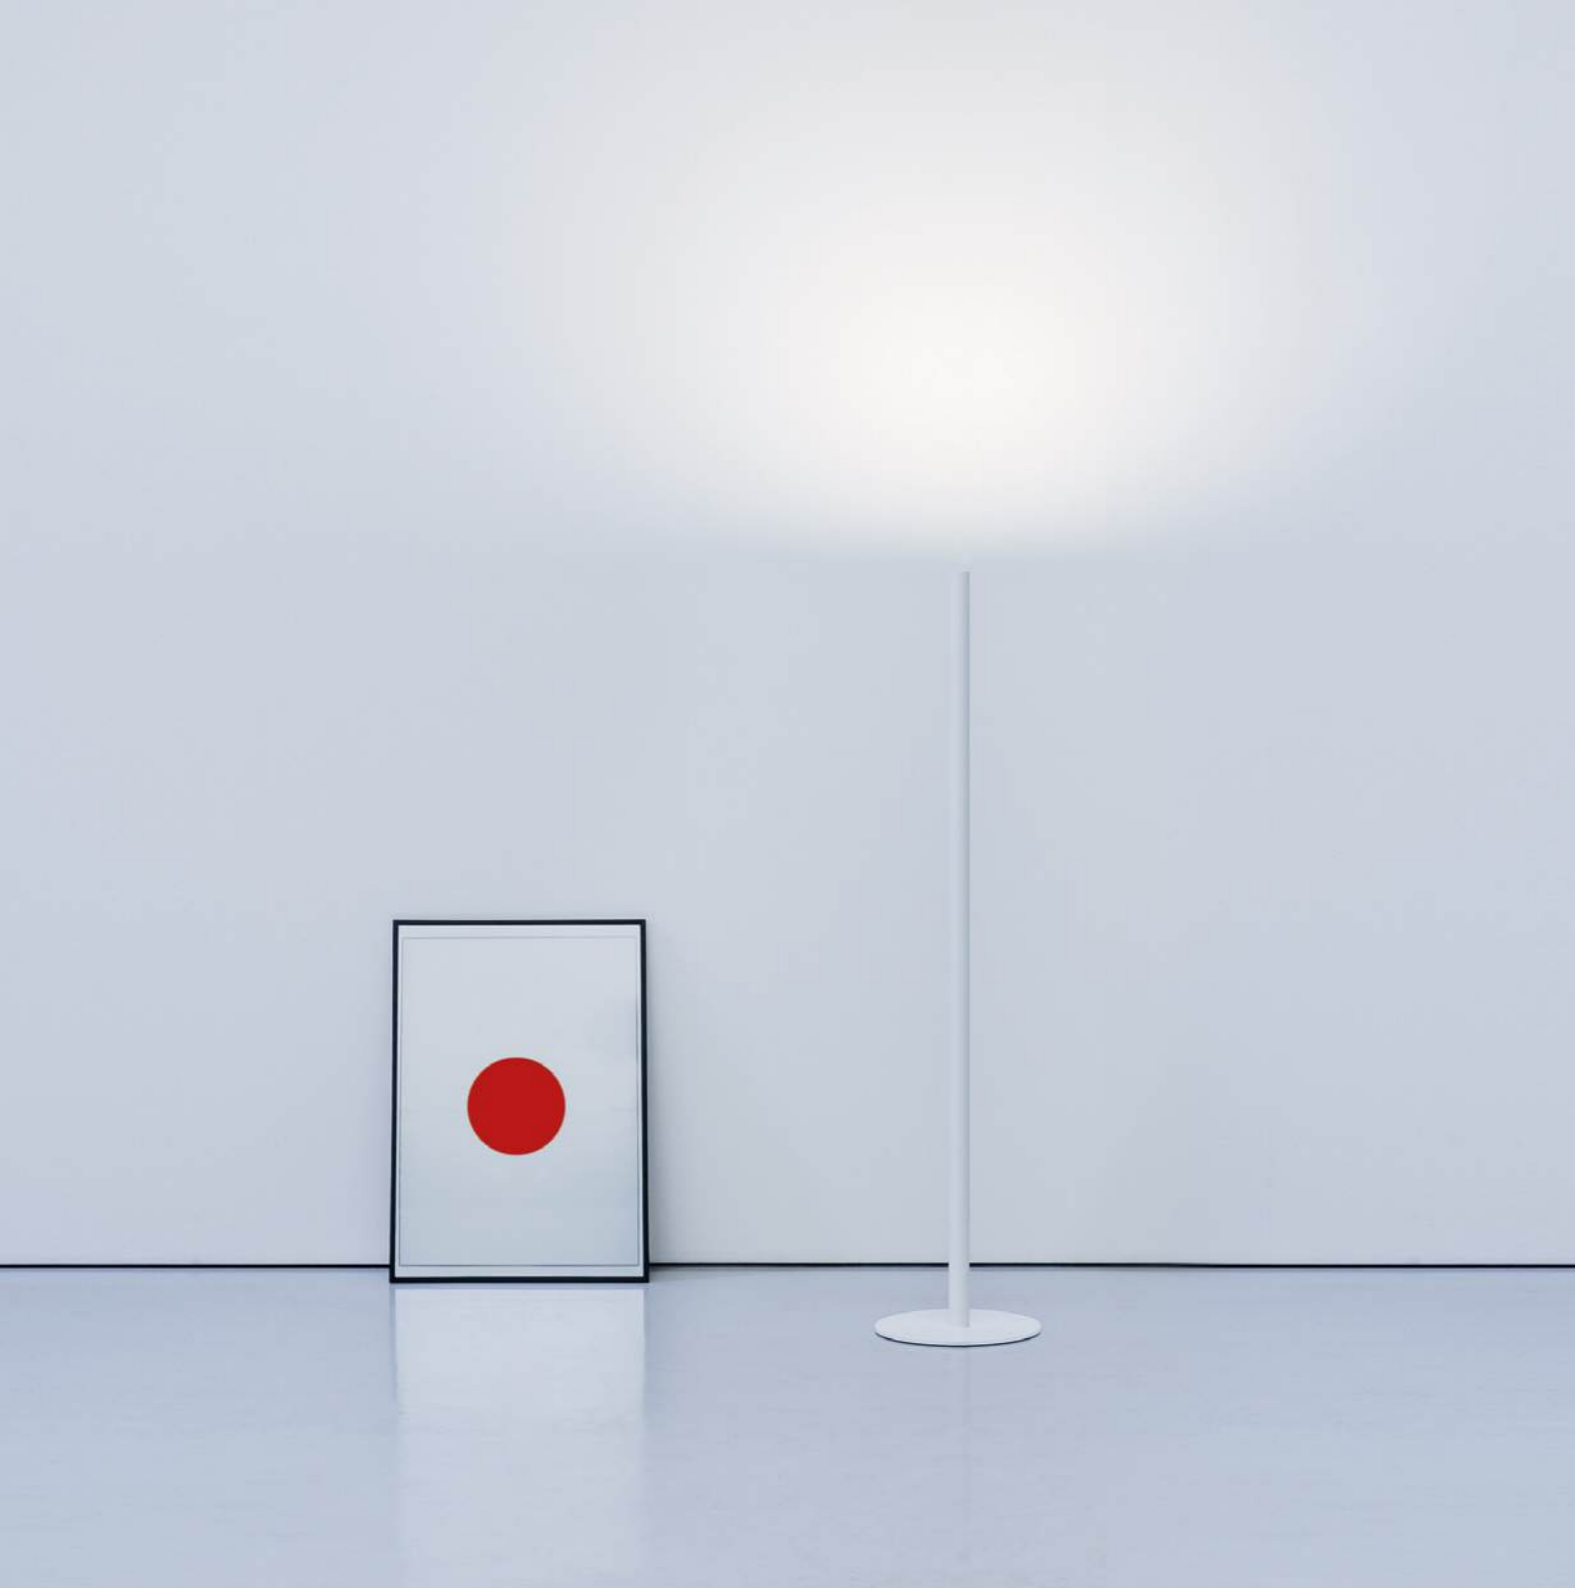

MISTER

Omar Carraglia / 2013

Portable light.

A floor tool to grant a wonderful indirect light in the purest possible way.

Luce mobile.

Un elemento da terra per garantire nel modo più puro possibile una meravigliosa luce indiretta.