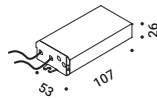

Compulsory accessories / Accessori obbligatori

Drivers / Alimentatori