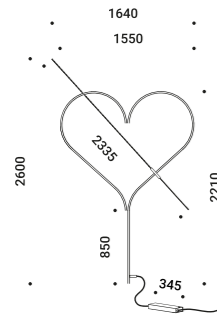

RAIL

Davide Groppi / 2019

Wall / Direct / Indoor

Material ABS - Metal
Finish .00 Standard

Note Wall luminaire. Matt black modular tracks. Dimmer on the cable. *Apparecchio illuminante da parete. Binari componibili nero opaco. Black cable. Dimmer lungo il cavo. Cavo nero.*

RAIL

22W
24V DC
3000K - 2000lm
CRI >90
Driver included
Dimmer on board
CE IP20

Standard - 3000K - Dimmer on board

| 1A3400000.30.06 |