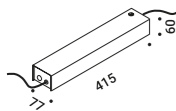

Driver with plug / Alimentatore con spina				Not included
Matt White	Input 100-240V - 50/60Hz Output 48V - Max 150W - IP20 Dimmer on board	FLASH 12	1X0060300.02.06	
Matt Black	Input 100-240V - 50/60Hz Output 48V - Max 150W - IP20 Dimmer on board	FLASH 12	1X0060400.02.06