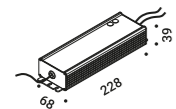

Driver / Alimentatore				Not included
100-240V	24V/150W/IP67/1-10V	UTOPIA 12	1Z1120500