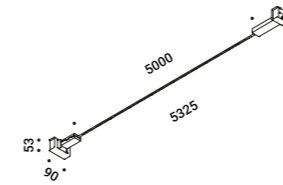

Note Tunable White describes the variable colour temperature controls from warm white to cool white light. *Tunable White è la regolazione variabile della temperatura di colore della luce dalla tonalità calda a quella fredda.*

FLASH 5 DE TW
Dual emission - Tunable White
192W
24V DC
2700K - 9380lm / 6500K - 10380lm
CRI >90
Driver not included
CE IP20

Matt White - 2700K / 6500K
Matt Black - 2700K / 6500K

1A4840300.96.20
1A4840400.96.20