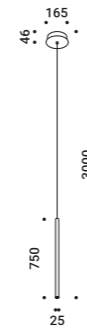

MISS 1
Ceiling driver version
6W
110-240V - 50/60Hz
2700K - 290lm / 3000K - 310lm
CRI >90
Driver integrated
PUSH
CE IP20

Matt White - 2700K - PUSH	1A2960300.27.04
Matt White - 3000K - PUSH	1A2960300.30.04
Matt Black - 2700K - PUSH	1A2960400.27.04
Matt Black - 3000K - PUSH	1A2960400.30.04
Brushed Brass - 2700K - PUSH	1A2960800.27.04
Brushed Brass - 3000K - PUSH	1A2960800.30.04
Total Black - 2700K - PUSH	1A2962600.27.04
Total Black - 3000K - PUSH	1A2962600.30.04
Polished Black Chrome - 2700K - PUSH	1A2962800.27.04
Polished Black Chrome - 3000K - PUSH	1A2962800.30.04