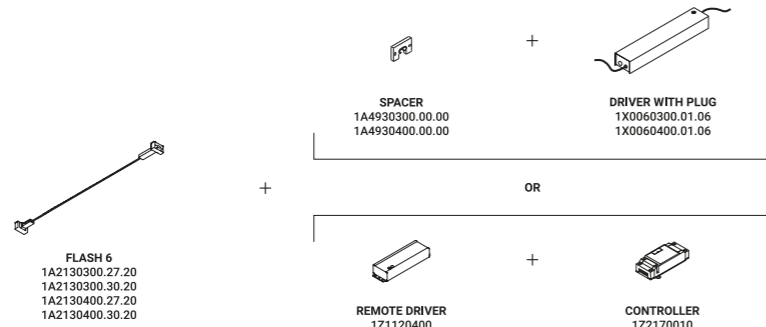

How to order - FLASH 6