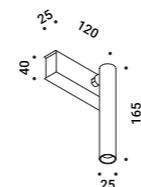

MIRA ENDLESS

ENDLESS version only
6W - 0,16A
48V DC
2700K - 327lm / 3000K - 352lm
CRI >90
Driver not included
See page ENDLESS

CE IP20 E

Matt White - 2700K
Matt White - 3000K
Matt Black - 2700K
Matt Black - 3000K
Matt Black/Polished Gold - 2700K
Matt Black/Polished Gold - 3000K

1A2280300.27.40
1A2280300.30.40
1A2280400.27.40
1A2280400.30.40
1A2284900.27.40
1A2284900.30.40