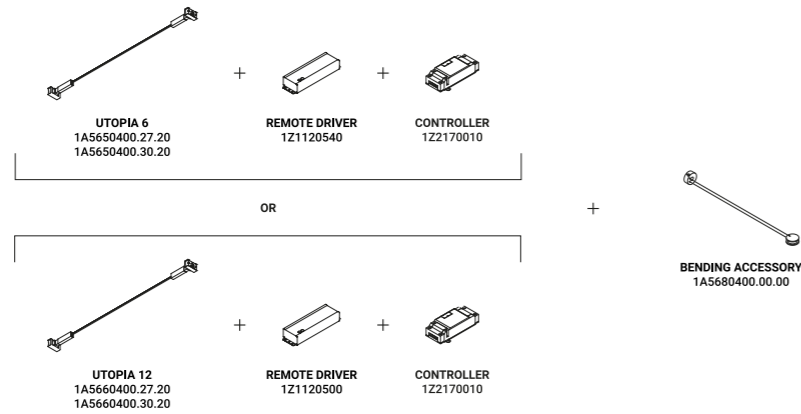

Bent version

Systems / Indirect / Indoor

Material Metal
Finish .04 Matt Black

Note Special stainless steel profile stretched from wall to wall, only 3 mm thick. Available in 6 / 12 m with a single power unit and uniform lighting. Possibility to bend the profile in the space. Recommended installation height is 2,3 m from the floor. Possibility for the luminaire to be powered by ENDLESS conductive tape and by dedicated voltage/current (Max 48V DC - Max 150W - Max 4A). See page: ENDLESS.

Speciale profilo in acciaio inox teso da parete a parete di soli 3 mm di spessore. Disponibile da 6 / 12 m con un'unica alimentazione e illuminamento uniforme. Possibilità di piegare il profilo nello spazio. Altezza di installazione consigliata superiore a 2,3 m dal pavimento. Alimentabile anche con il tape conduttivo ENDLESS e tensione/corrente dedicata (Max 48V DC - Max 150W - Max 4A). Vedi pagina ENDLESS.

UTOPIA 6
72W
24V DC
2700K - 6084lm / 3000K - 6342lm
CRI >90
Driver not included
CE IP20 ENEC

Matt Black - 2700K
Matt Black - 3000K

1A5650400.27.20
1A5650400.30.20

UTOPIA 12
144W
24V DC
2700K - 12168lm / 3000K - 12684lm
CRI >90
Driver not included
CE IP20 ENEC

Matt Black - 2700K
Matt Black - 3000K

1A5660400.27.20
1A5660400.30.20