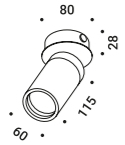

Wall-Ceiling / Direct / Indoor

Material	Metal
Finish	.03 Matt White .04 Matt Black

Note Ceiling luminaire. Adjustable in all directions. White cable (2 m) for the matt white finish. Black cable (2 m) for the matt black finish. Connects max 20 lamps. *Apparecchio illuminante da soffitto. Orientabile in tutte le direzioni. Cavo bianco (2 m) per la finitura bianco opaco. Cavo nero (2 m) per la finitura nero opaco. Collegabili max 20 apparecchi.*

TRICK TRACK

Max 10W - GU10
100-240V - 50/60Hz
ON/OFF
Bulb not included
CE IP20

Matt White - ON/OFF
Matt Black - ON/OFF

1A3430300.00.00
1A3430400.00.00