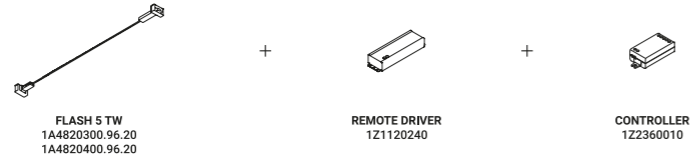

How to order -
FLASH 5 TW