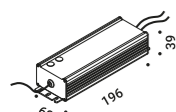

Driver / Alimentatore				Not included
100-240V	48V/80W/IP67/1-10V	FLASH 6 / FLASH 6 DE	1Z1120400