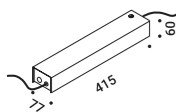

Compulsory accessories / Accessori obbligatori

Drivers / Alimentatori

Driver with plug / Alimentatore con spina				Not included
Matt White	Input 100-240V - 50/60Hz Output 48V - Max 80W - IP20 Dimmer on board	FLASH 6	1X0060300.01.06	
Matt Black	Input 100-240V - 50/60Hz Output 48V - Max 80W - IP20 Dimmer on board	FLASH 6	1X0060400.01.06