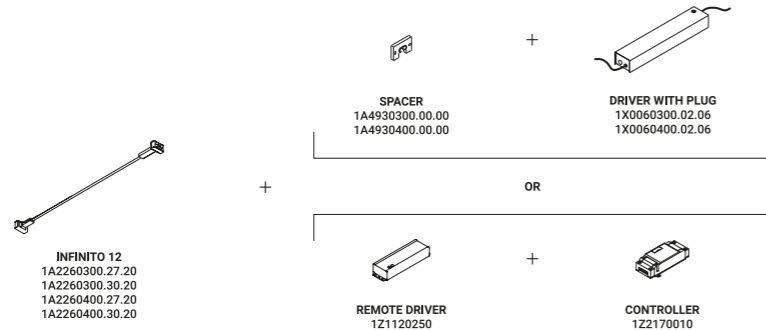

How to order - INFINITO 12