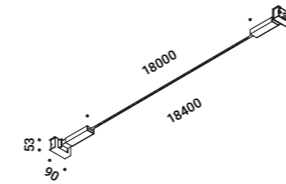

FLASH 18 DE

Dual emission
342W
48V DC
2700K - Up 19728lm - Down 19728lm /
3000K - Up 20124lm - Down 20124lm
CRI >90
Driver not included
CE IP20

Matt White - 2700K
Matt White - 3000K
Matt Black - 2700K
Matt Black - 3000K

1A1310300.27.20
1A1310300.30.20
1A1310400.27.20
1A1310400.30.20