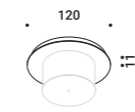

Wall adapter plate / Piastra di adattamento da parete				Not included
Matt White	For mounting on brick masonry walls	LED IS MORE 2	1X0050300.01.00