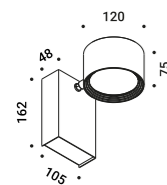

Wall-Ceiling / Direct / Indoor

Material	Metal		
Finish	.03 Matt White	.04 Matt Black	.49 Matt Black/Polished Gold

Note Wall luminaire. Adjustable in all directions. SPOT: matt black wall fitting for all the finishes. SPOT ENDLESS and SPOT ENDLESS CASAMBI: luminaires dedicated to ENDLESS system (Max 48V DC - Max 150W - Max 4A). They can be used, on the same circuit, with the ENDLESS models. See page: ENDLESS.

Apparecchio illuminante da parete. Orientabile in tutte le direzioni. SPOT: attacco a muro nero opaco per tutte le finiture. SPOT ENDLESS e SPOT ENDLESS CASAMBI: apparecchi illuminanti dedicati al sistema ENDLESS (Max 48V DC - Max 150W - Max 4A) ed utilizzabili, sullo stesso circuito, con i modelli ENDLESS. Vedi pagina ENDLESS.

SPOT

Max 21W
220-240V - 50/60Hz
Driver integrated
DALI
LED module not included

Matt White - DALI
Matt Black - DALI
Matt Black/Polished Gold - DALI

1A1080300.00.01
1A1080400.00.01
1A1084900.00.01