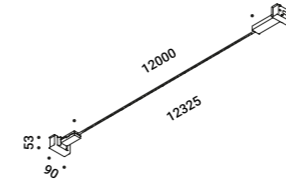

FLASH 12 DE

Dual emission
228W
48V DC
2700K - Up 13152lm - Down 13152lm /
3000K - Up 13416lm - Down 13416lm
CRI >90
Driver not included
CE IP20

Matt White - 2700K
Matt White - 3000K
Matt Black - 2700K
Matt Black - 3000K

1A1300300.27.20
1A1300300.30.20
1A1300400.27.20
1A1300400.30.20