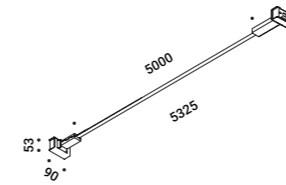

Note Tunable White describes the variable colour temperature controls from warm white to cool white light. *Tunable White è la regolazione variabile della temperatura di colore della luce dalla tonalità calda a quella fredda.*

INFINITO 5 TW
Tunable White
96W
24V DC
2700K - 4690lm / 6500K - 5190lm
CRI >90
Driver not included
CE IP20

Matt White - 2700K / 6500K
Matt Black - 2700K / 6500K

1A4860300.96.20
1A4860400.96.20