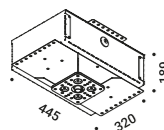

Masonry Box / Cassaforma per laterizio				Not included
Standard		NULLA 18	1A2390000.00.00