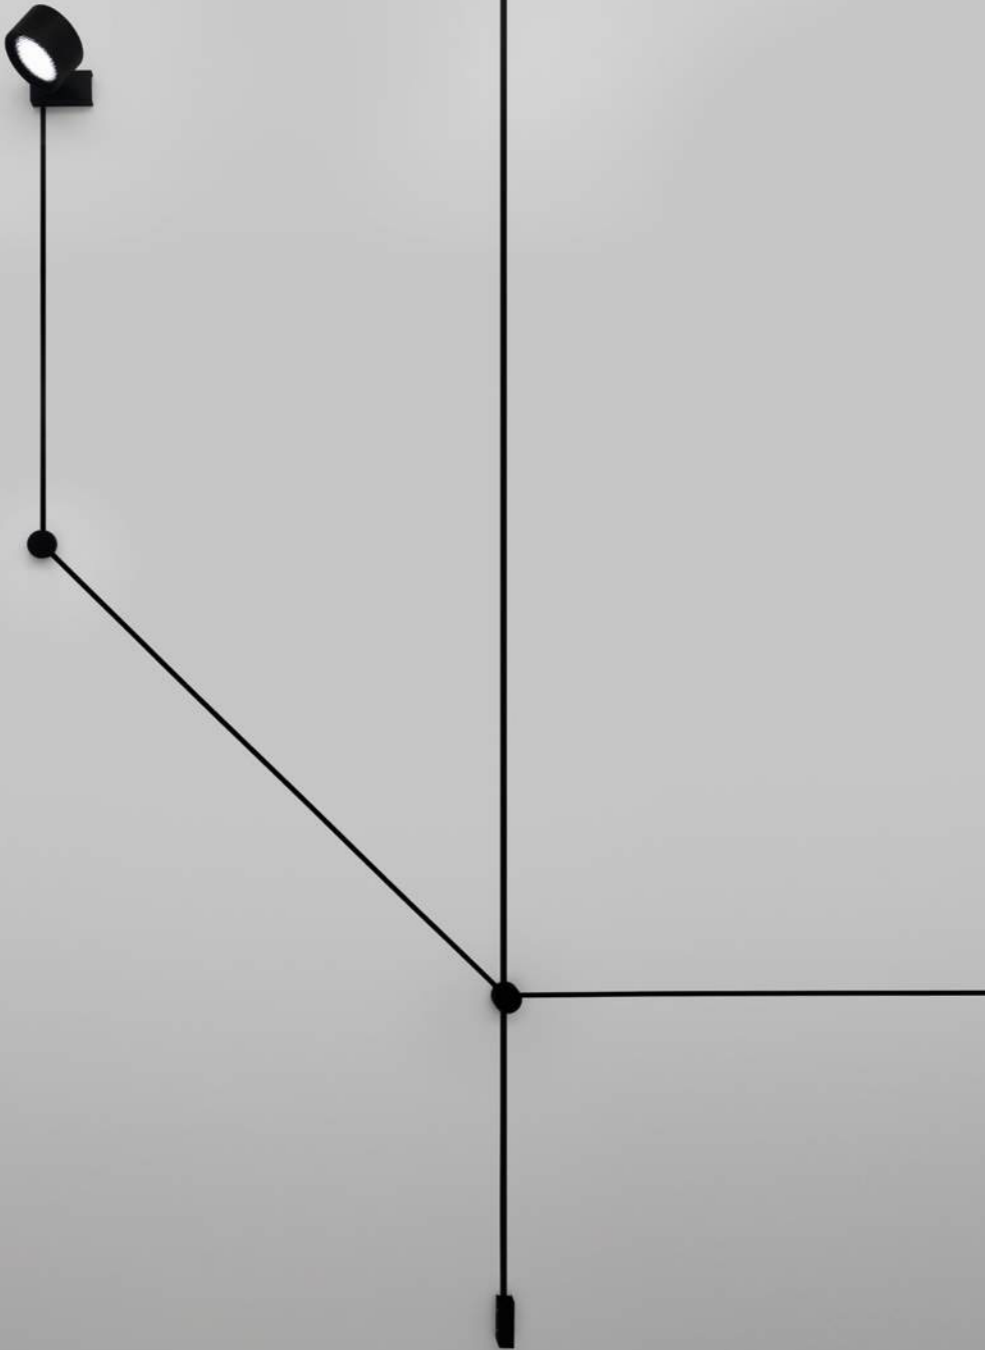

RISPECTIVE DRIVER OF THE PRODUCT YOU CHOOSE

Davide Groppi / 2018

Systems / Direct-Indirect-Diffuse / Indoor

Material Metal
Finish .00 Standard

Note System consisting of a conductive adhesive tape to apply to surfaces. *Sistema costituito da un nastro conduttivo adesivo applicabile alle superfici.*
 Possibility to connect several lamps (Max 48V DC - Max 150W - Max 4A). *Possibilità di collegare più apparecchi (Max 48V DC - Max 150W - Max 4A).*