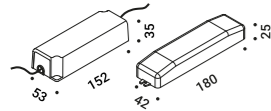

Drivers / Alimentatori

Driver with optoisolator / Alimentatore con optoisolatore		Not included
	Input 100-240V - 50/60Hz Output 48V - 60W - IP20 - DALI	1A4170000.19.00