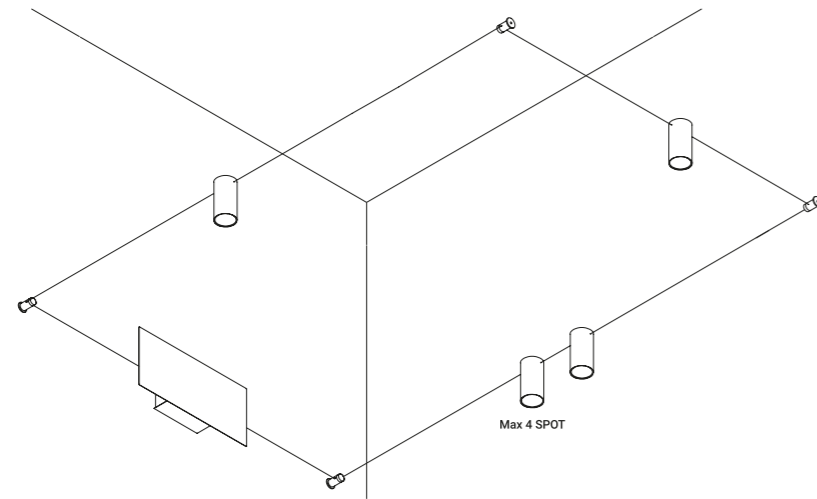

Wall/ceiling driver version