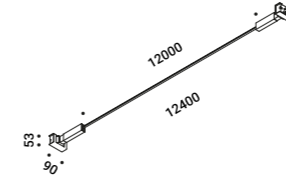

UTOPIA 12
144W
24V DC
2700K - 12168lm / 3000K - 12684lm
CRI >90
Driver not included
CE IP20 ENEC

Matt Black - 2700K
Matt Black - 3000K

1A5660400.27.20
1A5660400.30.20