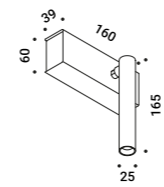

MIRA ENDLESS CASAMBI

ENDLESS version only
7W - 0,18A
48V DC
2700K - 327lm / 3000K - 352lm
CRI >90
Driver not included
See page ENDLESS

CE IP20 E A

Matt White - 2700K
Matt White - 3000K
Matt Black - 2700K
Matt Black - 3000K
Matt Black/Polished Gold - 2700K
Matt Black/Polished Gold - 3000K

1A2280300.27.41
1A2280300.30.41
1A2280400.27.41
1A2280400.30.41
1A2284900.27.41
1A2284900.30.41