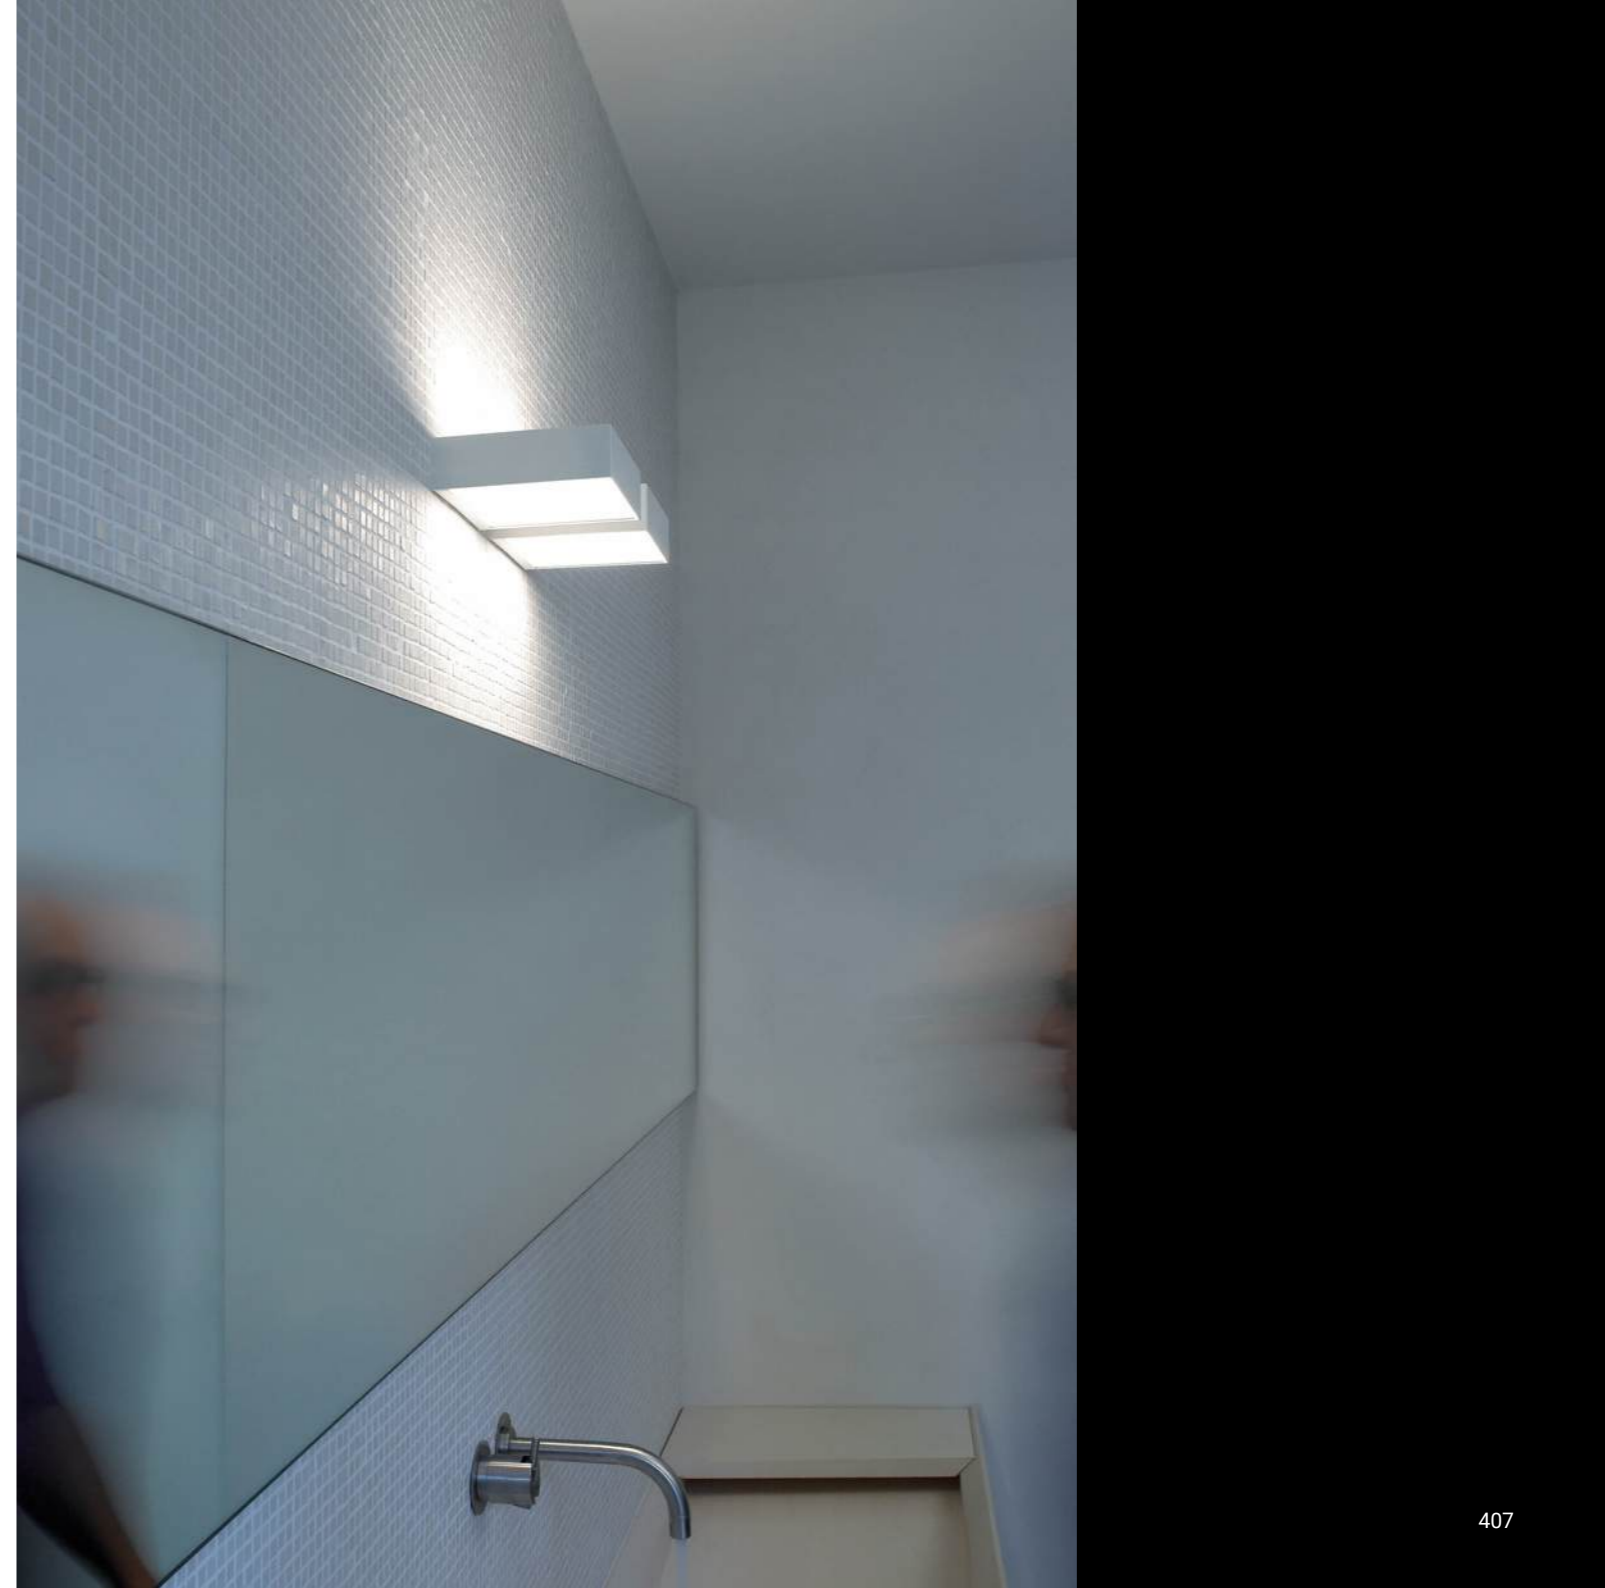

TOAST

Davide Groppi - Alberto Zattin / 2001

Wall / Diffuse / Indoor

Material	Glass - Metal			
Finish	.01 Polished Chrome	.03 Matt White	.04 Matt Black	.08 Brushed Brass
	.14 Brushed Chrome			
Note	Wall luminaire. Dual emission.		<i>Apparecchio illuminante da parete. Doppia emissione.</i>	

TOAST

Max 100W - R7s
100-240V - 50/60Hz
ON/OFF
Bulb not included
CE IP20 $\varnothing$ 0,5m

Polished Chrome - ON/OFF
Matt White - ON/OFF
Matt Black - ON/OFF
Brushed Brass - ON/OFF
Brushed Chrome - ON/OFF

1A3290100.00.00
1A3290300.00.00
1A3290400.00.00
1A3290800.00.00
1A3291400.00.00

TOAST LED

12W
100-240V - 50/60Hz
2700K - 743lm / 3000K - 743lm
CRI >90
Driver integrated
ON/OFF
CE IP20

Polished Chrome - 2700K - ON/OFF
Polished Chrome - 3000K - ON/OFF
Matt White - 2700K - ON/OFF
Matt White - 3000K - ON/OFF
Matt Black - 2700K - ON/OFF
Matt Black - 3000K - ON/OFF
Brushed Brass - 2700K - ON/OFF
Brushed Brass - 3000K - ON/OFF
Brushed Chrome - 2700K - ON/OFF
Brushed Chrome - 3000K - ON/OFF

1A3280100.27.00
1A3280100.30.00
1A3280300.27.00
1A3280300.30.00
1A3280400.27.00
1A3280400.30.00
1A3280800.27.00
1A3280800.30.00
1A3281400.27.00
1A3281400.30.00

Optional accessories / Accessori opzionali

Bulbs / Lampadine

LED - R7s COB - 78 mm

220-240V - 4W - 330°
3000K - 450lm - CRI >80
Energy Efficiency E

1Y0000138

Not included