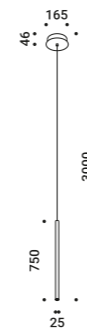

MISS 1
Ceiling driver version
6W
110-240V - 50/60Hz
2700K - 290lm / 3000K - 310lm
CRI >90
Driver integrated
1-10V
CE IP20

Matt White - 2700K - 1-10V	1A2960300.27.03
Matt White - 3000K - 1-10V	1A2960300.30.03
Matt Black - 2700K - 1-10V	1A2960400.27.03
Matt Black - 3000K - 1-10V	1A2960400.30.03
Brushed Brass - 2700K - 1-10V	1A2960800.27.03
Brushed Brass - 3000K - 1-10V	1A2960800.30.03
Total Black - 2700K - 1-10V	1A2962600.27.03
Total Black - 3000K - 1-10V	1A2962600.30.03
Polished Black Chrome - 2700K - 1-10V	1A2962800.27.03
Polished Black Chrome - 3000K - 1-10V	1A2962800.30.03