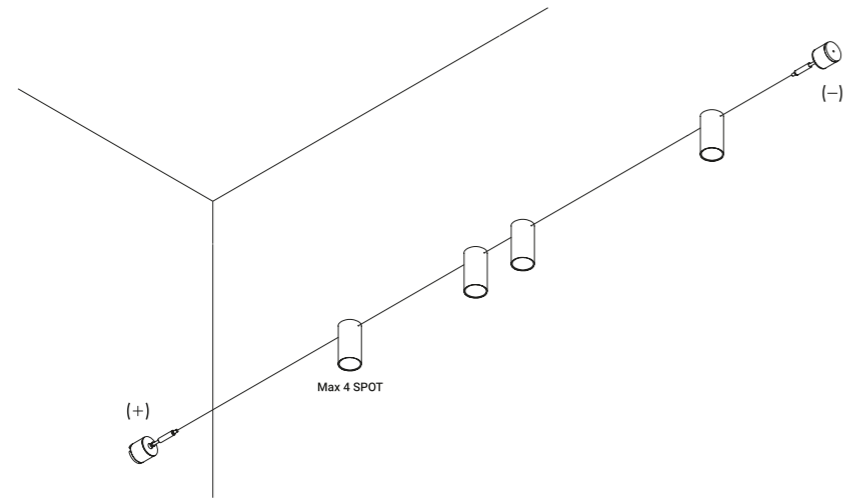

Remote driver version