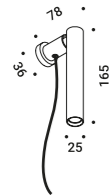

MIRA MAGNETIC

Omar Carraglia / 2015

Wall-Ceiling / Direct / Indoor

Material	Metal		
Finish	.03 Matt White	.04 Matt Black	.49 Matt Black/Polished Gold

Note Wall luminaire. Adjustable in all directions. Magnetic fixing. *Apparecchio illuminante da parete. Orientabile in tutte le direzioni. Dimmer on the cable. White cable for the matt white finish, black cable for the other finishes. Fissaggio magnetico. Dimmer lungo il cavo. Cavo bianco per la finitura bianco opaco e cavo nero per le altre finiture.*