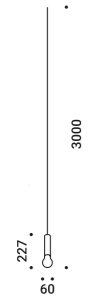

LED IS MORE 2

Remote driver version
4W
Max 350mA DC
3000K - 354lm
CRI >90
Driver not included
CE IP20

Matt White - 3000K

| 1A2790300.30.20 |