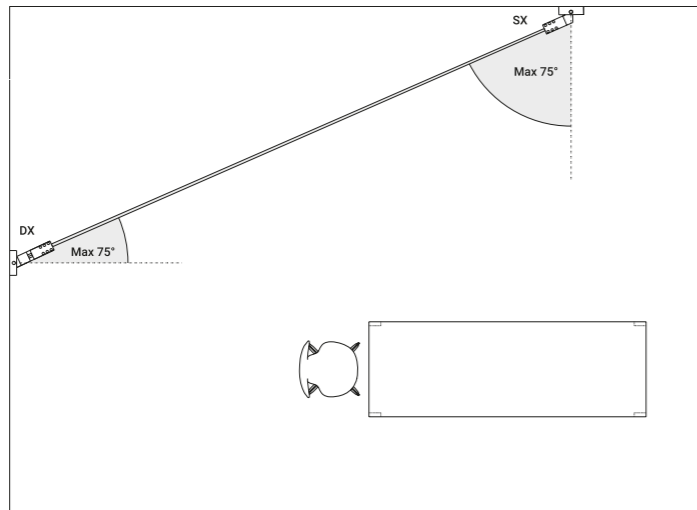

1A0340400.00.00 - 1A0350400.00.00 - Example of installation with kit wall connection sloped 75°