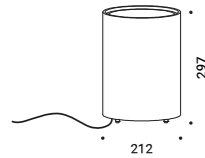

LENTA

Bestetti Associati - Davide Groppi / 2011

Floor / Diffuse / Outdoor

Material Metal - Methacrylate - Polycarbonate
Finish .03 Matt White

Note Outdoor floor luminaire. Matt white diffuser. Black cable (5 m). *Apparecchio illuminante da esterno da terra. Diffusore bianco opaco. Cavo nero (5 m).*