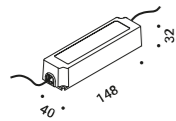

Compulsory accessories / Accessori obbligatori

Drivers / Alimentatori