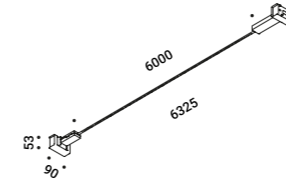

How to order -
FLASH 18 DE

FLASH 6 DE

Dual emission
114W
48V DC
2700K - Up 6576lm - Down 6576lm /
3000K - Up 6708lm - Down 6708lm
CRI >90
Driver not included
CE IP20

Matt White - 2700K
Matt White - 3000K
Matt Black - 2700K
Matt Black - 3000K

1A1290300.27.20
1A1290300.30.20
1A1290400.27.20
1A1290400.30.20