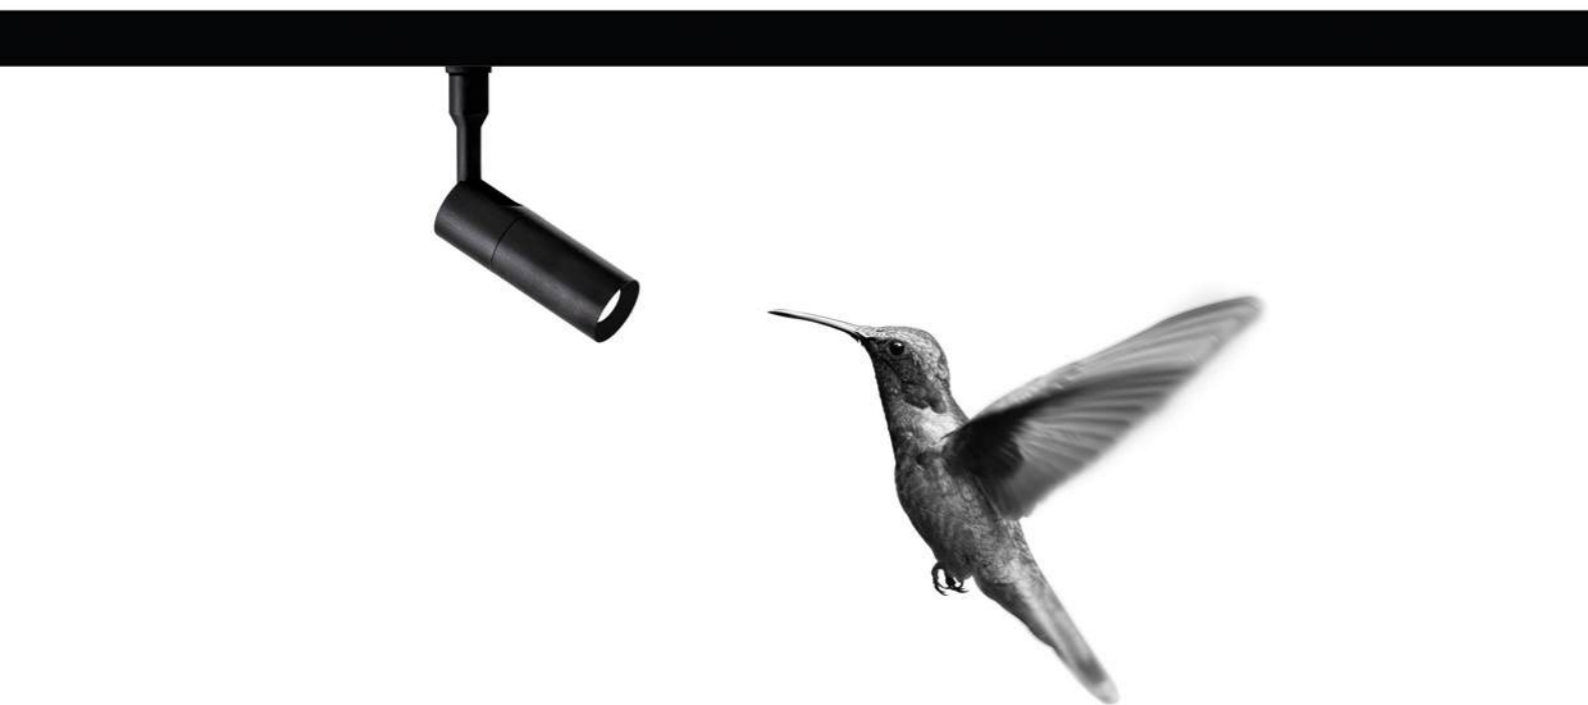

A minimal track system with tiny lights, small hummingbirds that perch where needed.
Luminaire designed also to be powered by ENDLESS system.

Un sistema a binario ridotto al minimo, con minuscoli corpi luminosi,
piccoli Colibri che si posano dove necessario.
Apparecchio illuminante alimentabile anche con il sistema ENDLESS.