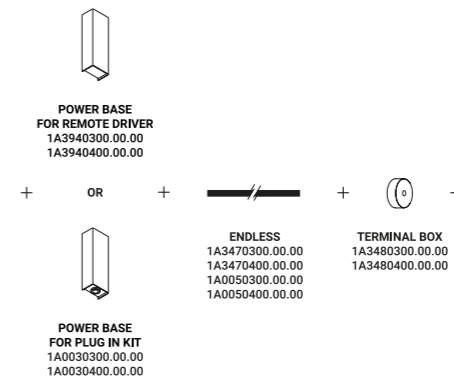

RISPECTIVE DRIVER OF THE PRODUCT YOU CHOOSE

Davide Groppi / 2018

Systems / Direct-Indirect-Diffuse / Indoor

Material Metal
Finish .00 Standard

Note System consisting of a conductive adhesive tape to apply to surfaces. *Sistema costituito da un nastro conduttivo adesivo applicabile alle superfici.*
 Possibility to connect several lamps (Max 48V DC - Max 150W - Max 4A). *Possibilità di collegare più apparecchi (Max 48V DC - Max 150W - Max 4A).*