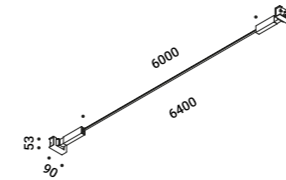

Systems / Indirect / Indoor

Material Metal
Finish .04 Matt Black

Note Special stainless steel profile stretched from wall to wall, only 3 mm thick. Available in 6 / 12 m with a single power unit and uniform lighting. Possibility to bend the profile in the space. Recommended installation height is 2,3 m from the floor. Possibility for the luminaire to be powered by ENDLESS conductive tape and by dedicated voltage/current (Max 48V DC - Max 150W - Max 4A). See page: ENDLESS.

Speciale profilo in acciaio inox teso da parete a parete di soli 3 mm di spessore. Disponibile da 6 / 12 m con un'unica alimentazione e illuminamento uniforme. Possibilità di piegare il profilo nello spazio. Altezza di installazione consigliata superiore a 2,3 m dal pavimento. Alimentabile anche con il tape conduttivo ENDLESS e tensione/corrente dedicata (Max 48V DC - Max 150W - Max 4A). Vedi pagina ENDLESS.

UTOPIA 6
72W
24V DC
2700K - 6084lm / 3000K - 6342lm
CRI >90
Driver not included
CE IP20 ENEC

Matt Black - 2700K
Matt Black - 3000K

1A5650400.27.20
1A5650400.30.20