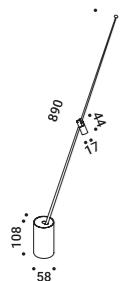

Table / Direct / Indoor

Material Carbon fiber - Metal
Finish .04 Matt Black

Note Table luminaire. Adjustable along the vertical axis. ON/OFF and push control. Black cable. *Apparecchio illuminante da tavolo. Orientabile lungo l'asse verticale. ON/OFF e regolazione push. Cavo nero.*

FM

1,5W
5V DC
2700K - 154lm / 3000K - 179lm
CRI >90
UGR <19
Driver with plug not included
USB cable included
Dimmer on board

Matt Black - 2700K - Dimmer on board
Matt Black - 3000K - Dimmer on board

1A2440400.27.06
1A2440400.30.06

Optional accessories / Accessori opzionali

Drivers / Alimentatori

Driver with plug / Alimentatore con spina		Not included
Matt Black	Input 110-240V - 50/60Hz Output 5V DC - 2A - 10W - IP20	1Z0000088

Other accessories / Altri accessori

USB to USB-C cable / Cavo da USB a USB-C		Included
Matt Black	Length 1 m	1Z0000132

Power bank		Not included
	10000mAh/36Wh Output 5V DC Battery life 10 hours	1A1990000.00.00