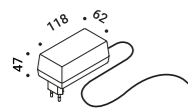

Optional accessories / Accessori opzionali

Drivers / Alimentatori