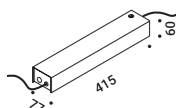

Compulsory accessories / Accessori obbligatori

Drivers / Alimentatori

Driver with plug / Alimentatore con spina		Not included	
Matt White	Input 100-240V - 50/60Hz Output 48V - Max 80W - IP20 Dimmer on board	INFINITO 6	1X0060300.01.06
Matt Black	Input 100-240V - 50/60Hz Output 48V - Max 80W - IP20 Dimmer on board	INFINITO 6	1X0060400.01.06