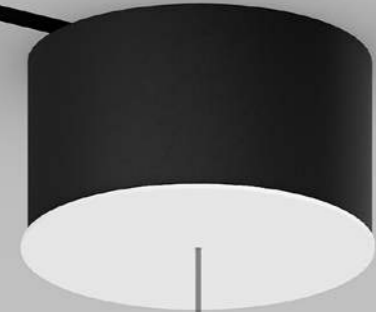

1X001XX00.02.00 - 1X001XX00.04.00
Ceiling suspension kit