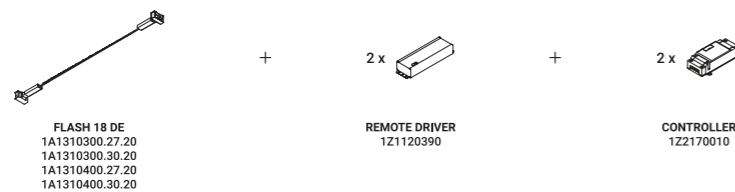

How to order -
FLASH 18 DE

FLASH 6 DE

Dual emission
114W
48V DC
2700K - Up 6576lm - Down 6576lm /
3000K - Up 6708lm - Down 6708lm
CRI >90
Driver not included
CE IP20

Matt White - 2700K
Matt White - 3000K
Matt Black - 2700K
Matt Black - 3000K

1A1290300.27.20
1A1290300.30.20
1A1290400.27.20
1A1290400.30.20

FLASH 12 DE

Dual emission
228W
48V DC
2700K - Up 13152lm - Down 13152lm /
3000K - Up 13416lm - Down 13416lm
CRI >90
Driver not included
CE IP20

Matt White - 2700K
Matt White - 3000K
Matt Black - 2700K
Matt Black - 3000K

1A1300300.27.20
1A1300300.30.20
1A1300400.27.20
1A1300400.30.20

FLASH 18 DE

Dual emission
342W
48V DC
2700K - Up 19728lm - Down 19728lm /
3000K - Up 20124lm - Down 20124lm
CRI >90
Driver not included
CE IP20

Matt White - 2700K
Matt White - 3000K
Matt Black - 2700K
Matt Black - 3000K

1A1310300.27.20
1A1310300.30.20
1A1310400.27.20
1A1310400.30.20