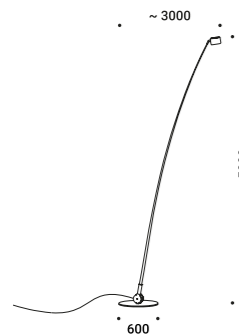

SAMPEI XXL OUTDOOR
12,8W
Max 700mA DC
2700K - 1256lm / 3000K - 1313lm
CRI >90
Driver not included
CE **IP65**

Matt White - 2700K	1A5330300.27.20
Matt White - 3000K	1A5330300.30.20
Matt Black - 2700K	1A5330400.27.20
Matt Black - 3000K	1A5330400.30.20
Magic Blue - 2700K	1A5332000.27.20
Magic Blue - 3000K	1A5332000.30.20
Grey Green - 2700K	1A5333500.27.20
Grey Green - 3000K	1A5333500.30.20
Grey Beige - 2700K	1A5334000.27.20
Grey Beige - 3000K	1A5334000.30.20