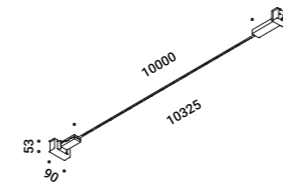

FLASH 10 DE TW
Dual emission - Tunable White
384W
24V DC
2700K - 18760lm / 6500K - 20760lm
CRI >90
Driver not included
CE IP20

Matt White - 2700K / 6500K
Matt Black - 2700K / 6500K

1A4850300.96.20
1A4850400.96.20