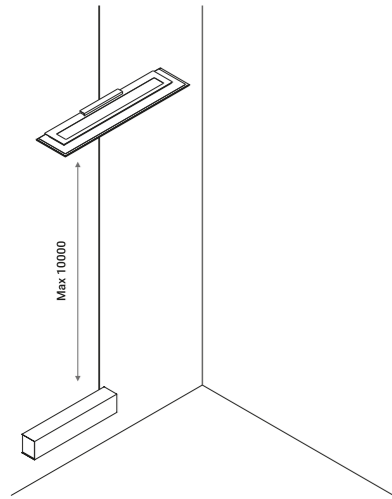

REFLEX: example of installation with wall/ceiling driver