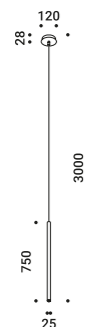

MISS ENDLESS

Endless version only
6,3W - 0,16A
48V DC
2700K - 290lm / 3000K - 310lm
CRI >90
Driver not included
See page ENDLESS

Matt White - 2700K
Matt White - 3000K
Matt Black - 2700K
Matt Black - 3000K
Brushed Brass - 2700K
Brushed Brass - 3000K
Total Black - 2700K
Total Black - 3000K
Polished Black Chrome - 2700K
Polished Black Chrome - 3000K

1A2960300.27.40
1A2960300.30.40
1A2960400.27.40
1A2960400.30.40
1A2960800.27.40
1A2960800.30.40
1A2962600.27.40
1A2962600.30.40
1A2962800.27.40
1A2962800.30.40