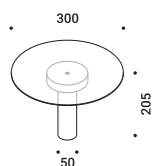

German Design Award 2025

Premio Elle Deco International Design 2024

Archiproducts Design Award 2023

VIS À VIS

Michele Groppi / 2023

Table / Direct / Wireless

Material ABS - Methacrylate
Finish .00 Standard

Note Rechargeable table luminaire. Transparent disc with refractive effect. *Apparecchio illuminante da tavolo a batteria ricaricabile. Disco trasparente con effetto rifrattivo. Stelo trasparente e modulo LED con fissaggio magnetico. Autonomia della batteria: 9 ore.*
 Magnetic fixing LED module and transparent stem. Battery life: 9 hours.