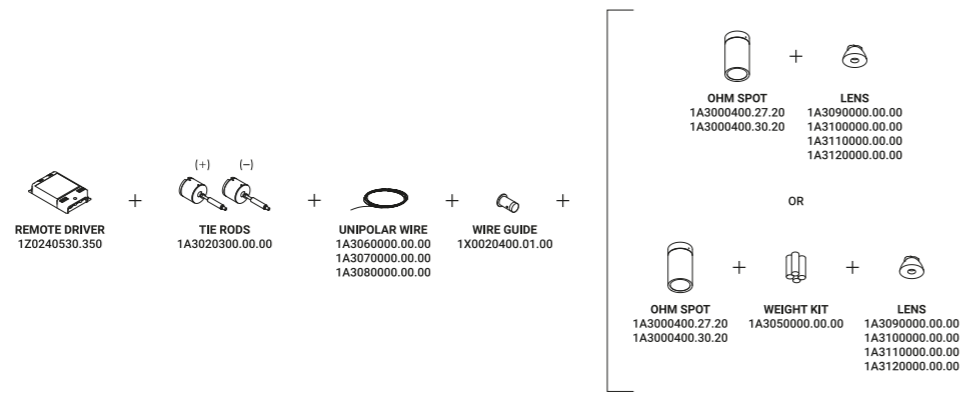

Remote driver version