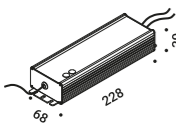

Driver / Alimentatore		Not included	
100-240V	48V/150W/IP67/1-10V	INFINITO 12	1Z1120250