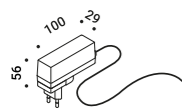

Compulsory accessories / Accessori obbligatori

Drivers / Alimentatori