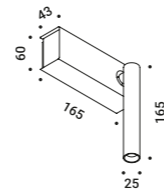

Wall-Ceiling / Direct / Indoor

Material	Metal		
Finish	.03 Matt White	.04 Matt Black	.49 Matt Black/Polished Gold

Note Wall luminaire. Adjustable in all directions. MIRA ENDLESS and MIRA ENDLESS CASAMBI: luminaires dedicated to ENDLESS system (Max 48V DC - Max 150W - Max 4A). They can be used, on the same circuit, with the ENDLESS models. See page: ENDLESS.

Apparecchio illuminante da parete. Orientabile in tutte le direzioni. MIRA ENDLESS e MIRA ENDLESS CASAMBI: apparecchi illuminanti dedicati al sistema ENDLESS (Max 48V DC - Max 150W - Max 4A) ed utilizzabili, sullo stesso circuito, con i modelli ENDLESS. Vedi pagina ENDLESS.

MIRA

8W
110-240V - 50/60Hz
2700K - 327lm / 3000K - 352lm
CRI >90
Driver integrated
PUSH

CE IP20

Matt White - 2700K - PUSH
Matt White - 3000K - PUSH
Matt Black - 2700K - PUSH
Matt Black - 3000K - PUSH
Matt Black/Polished Gold - 2700K - PUSH
Matt Black/Polished Gold - 3000K - PUSH

1A2280300.27.04
1A2280300.30.04
1A2280400.27.04
1A2280400.30.04
1A2284900.27.04
1A2284900.30.04