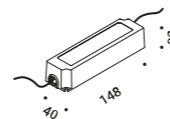

Compulsory accessories / Accessori obbligatori

Drivers / Alimentatori