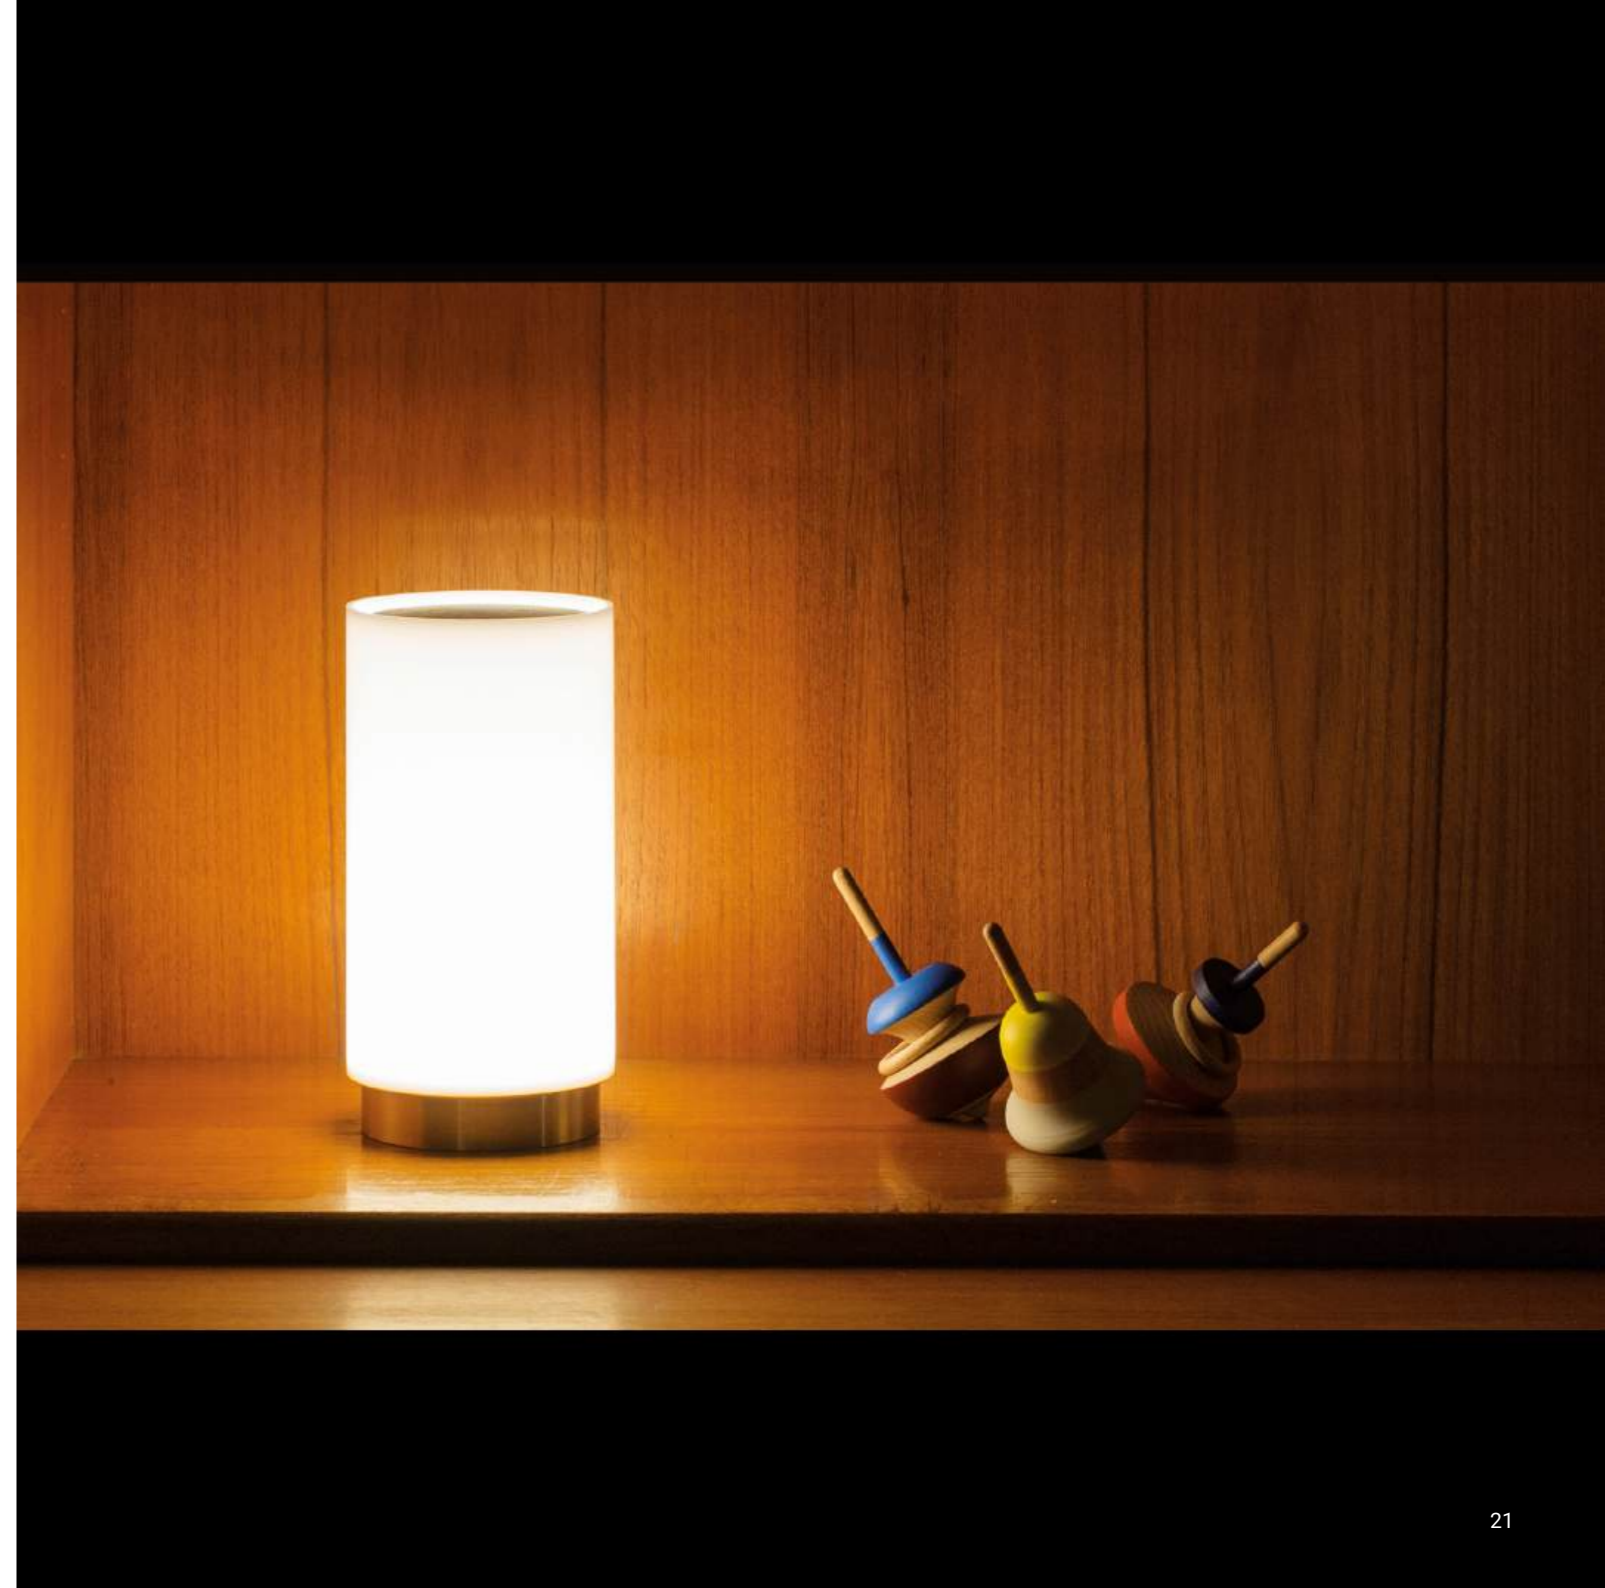

BUGIA

Davide Groppi / 2018

Table / Diffuse / Wireless

Material Metal - Methacrylate
Finish .18 Matt Gold

Note Rechargeable table luminaire. Matt white diffuser. Gold finish base. *Apparecchio illuminante da tavolo a batteria ricaricabile. Diffusore bianco opaco. Base verniciata dorata. Autonomia della batteria: 9 ore.*

BUGIA

2W
3000K - 120lm
CRI >90
Driver with plug not included
USB cable included
ON/OFF
CE IP20

Matt Gold - 3000K - ON/OFF

| 1A2351800.30.00 |

Optional accessories / Accessori opzionali

Drivers / Alimentatori

Driver with plug / Alimentatore con spina		Not included
Matt Black	Input 110-240V - 50/60Hz Output 5V DC - 2A - 10W - IP20	1Z0000088

Other accessories / Altri accessori

USB to USB-C cable / Cavo da USB a USB-C		Included
Matt Black	Length 1 m	1Z0000132