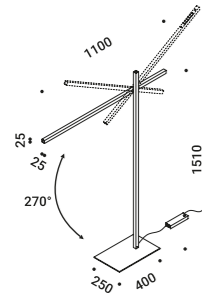

HASHI

Federico Delrosso / 2017

Floor / Direct / Indoor

Material Metal - Methacrylate

Finish .04 Matt Black .18 Matt Gold

Note Floor luminaire. Adjustable along the vertical axis. Dimmer on the cable. *Apparecchio illuminante da terra. Orientabile lungo l'asse verticale. Dimmer lungo il cavo. Cavo nero.*

HASHI

15,5W

110-240V - 50/60Hz

2700K - 765lm / 3000K - 823lm

CRI >90

UGR <19

Driver integrated

Dimmer on board

CE IP20

Matt Black - 2700K - Dimmer on board

Matt Black - 3000K - Dimmer on board

Matt Gold - 2700K - Dimmer on board

Matt Gold - 3000K - Dimmer on board

1A2510400.27.06

1A2510400.30.06

1A2511800.27.06

1A2511800.30.06