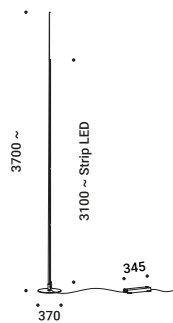

ORIGINE 390

30W
24V DC
2700K - 2843lm / 3000K - 3063lm
CRI >80
Driver included
Dimmer on board

CE IP20

Matt Black - 2700K - Dimmer on board
Matt Black - 3000K - Dimmer on board

1A2310400.27.06
1A2310400.30.06