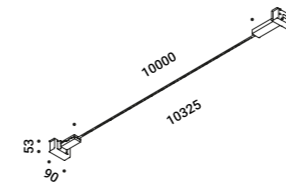

FLASH 10 TW
Tunable White
192W
24V DC
2700K - 9380lm / 6500K - 10380lm
CRI >90
Driver not included
CE IP20

Matt White - 2700K / 6500K
Matt Black - 2700K / 6500K

1A4830300.96.20
1A4830400.96.20