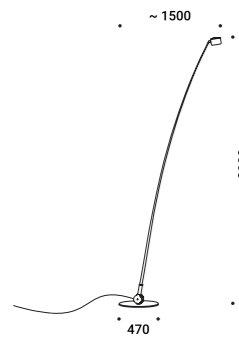

Floor / Direct / Outdoor

Material	Glass fiber - Metal			
Finish	.03 Matt White	.04 Matt Black	.20 Magic Blue	.35 Grey Green
	.40 Grey Beige			
Note	Outdoor floor luminaire. Adjustable in all directions. Black cable.		<i>Apparecchio illuminante da esterno da terra. Orientabile in tutte le direzioni. Cavo nero.</i>	

Compulsory accessories / Accessori obbligatori

Drivers / Alimentatori

Driver / Alimentatore		Not included
220-240V(100-127V)	700mA/30W(15W)/IP68/ON/OFF	1Z0241110

Optional accessories / Accessori opzionali

Installation kits / Kit d'installazione

Driver connector IP68 / Connettore driver IP68		Included
1 Piece		1A1660000.00.00

SAMPEI 440 OUTDOOR
8,4W
Max 700mA DC
2700K - 639lm / 3000K - 639lm
CRI >90
Driver not included
CE **IP65**

Matt White - 2700K	1A3770300.27.20
Matt White - 3000K	1A3770300.30.20
Matt Black - 2700K	1A3770400.27.20
Matt Black - 3000K	1A3770400.30.20
Magic Blue - 2700K	1A3772000.27.20
Magic Blue - 3000K	1A3772000.30.20
Grey Green - 2700K	1A3773500.27.20
Grey Green - 3000K	1A3773500.30.20
Grey Beige - 2700K	1A3774000.27.20
Grey Beige - 3000K	1A3774000.30.20