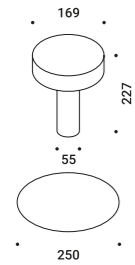

grazie ad un suono ampio e dinamico.

Luce e suono sono utilizzabili separatamente.

Ascolta la luce.

Table / Direct / Wireless

Material Metal - Methacrylate
Finish .03 Matt White

Note Rechargeable table luminaire and speaker. Magnetic fixing stem. *Apparecchio illuminante e diffusore audio da tavolo a batteria ricaricabile. Battery life: 12 hours light only and 30 hours audio only at medium volume. Stelo con fissaggio magnetico. Autonomia della batteria: 12 ore solo luce e 30 ore solo audio a medio volume.*