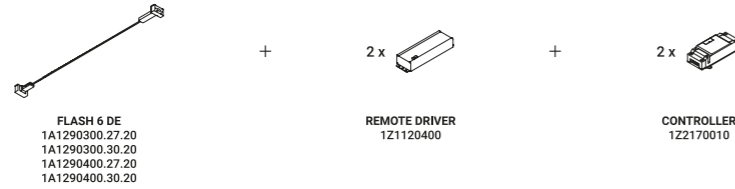

How to order -
FLASH 6 DE