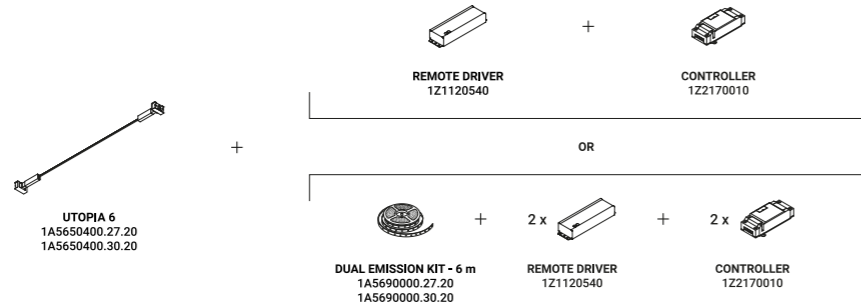

Linear version - UTOPIA 6