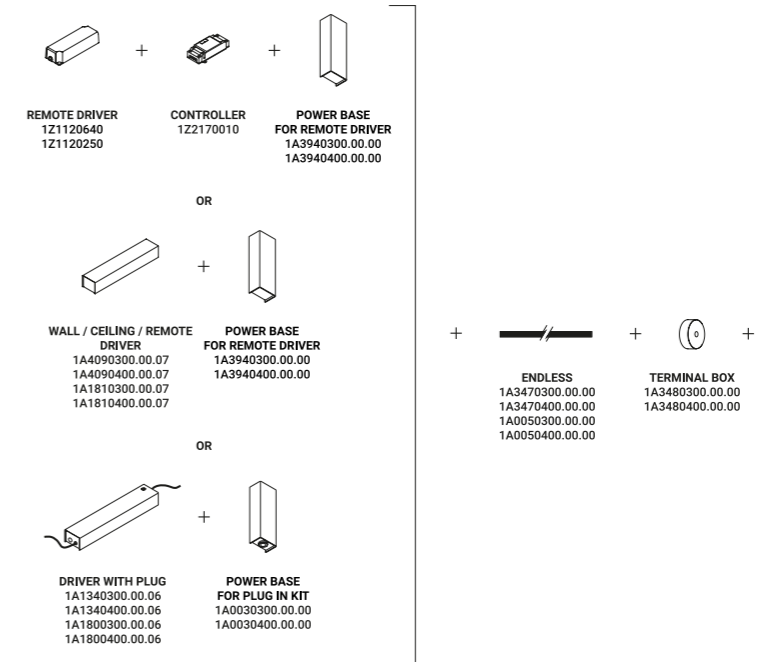

**ENDLESS dimmable
(Max 48V DC -
Max 150W - Max 4A)**