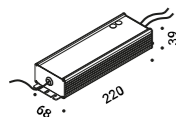

Compulsory accessories / Accessori obbligatori

Drivers / Alimentatori

Driver / Alimentatore				Not included
100-240V	24V/96W/IP67/1-10V	UTOPIA 6	1Z1120540