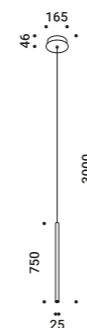

MISS 1
Ceiling driver version
6W
110-240V - 50/60Hz
2700K - 290lm / 3000K - 310lm
CRI >90
Driver integrated
TRIAC/IGBT
CE IP20

Matt White - 2700K - TRIAC/IGBT	1A2960300.27.02
Matt White - 3000K - TRIAC/IGBT	1A2960300.30.02
Matt Black - 2700K - TRIAC/IGBT	1A2960400.27.02
Matt Black - 3000K - TRIAC/IGBT	1A2960400.30.02
Brushed Brass - 2700K - TRIAC/IGBT	1A2960800.27.02
Brushed Brass - 3000K - TRIAC/IGBT	1A2960800.30.02
Total Black - 2700K - TRIAC/IGBT	1A2962600.27.02
Total Black - 3000K - TRIAC/IGBT	1A2962600.30.02
Polished Black Chrome - 2700K - TRIAC/IGBT	1A2962800.27.02
Polished Black Chrome - 3000K - TRIAC/IGBT	1A2962800.30.02