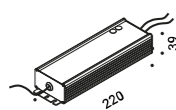

Driver / Alimentatore				Not included
100-240V	48V/240W/IP67/1-10V	FLASH 18 / FLASH 18 DE	1Z1120390