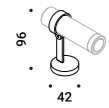

Compulsory accessories / Accessori obbligatori

Installation kits / Kit d'installazione