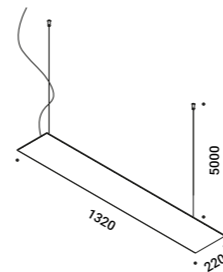

REFLEX S 2

Remote driver version
50W
Max 1400mA DC
2700K - 6136lm / 3000K - 6326lm
CRI >90
Driver not included

CE IP20 E

Matt Black - 2700K	1A4790400.27.20
Matt Black - 3000K	1A4790400.30.20

Compulsory accessories / Accessori obbligatori

Drivers / Alimentatori

Driver / Alimentatore		Not included	
220-240V(110-120V)	1400mA/55W(40W)/IP20/DALI - PUSH	REFLEX S 2	1Z0240830.1400
	- 1-10V		

Driver / Alimentatore		Not included	
220-240V	1400mA/50W/IP20/TRIAC - PUSH	REFLEX S 2	1Z0241370.1400