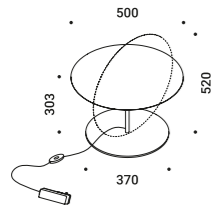

CALVINO

Davide Groppi / 2018

Table / Indirect / Indoor

Material Brass - Metal - Methacrylate - Mirror
Finish .00 Standard

Note Table luminaire. Disc with mirror finish adjustable in all directions. *Apparecchio illuminante da tavolo. Disco con finitura a specchio orientabile in tutte le direzioni. Retro del disco blu opaco. Base nero opaco. Black cable.*
Stelo in ottone. Dimmer lungo il cavo. Cavo nero.