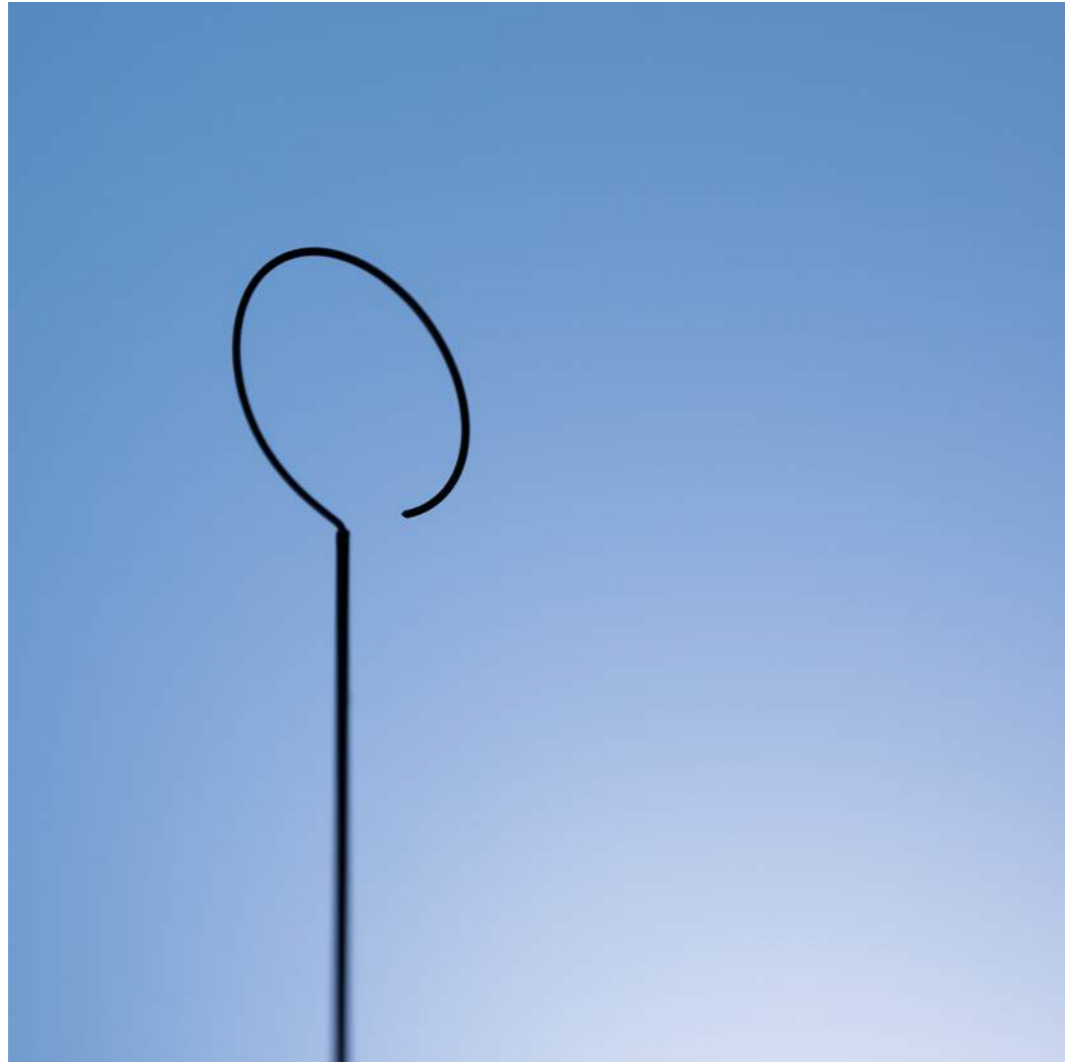

CALVINO

Davide Groppi / 2018

Full and empty, shadow and light.
A circular mirror to be positioned as you please,
to both light and capture the surrounding space.
Born Series Award 2019

Pieni e vuoti, ombra e luce.
Uno specchio circolare può essere orientato a piacimento
per illuminare e nello stesso tempo cogliere lo spazio circostante.
Premio Born Series Award 2019