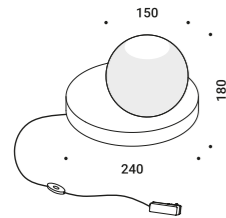

Table / Diffuse / Indoor

Material Glass - Oak wood
Finish .00 Standard

Note Table luminaire. Sanded glass ball. Oak wood base. Dimmer on the cable. *Apparecchio illuminante da tavolo. Sfera in vetro sabbiato. Base in legno di rovere. Dimmer lungo il cavo. Cavo nero.*