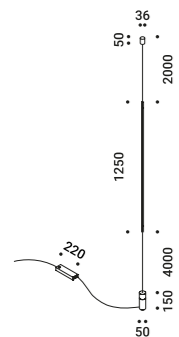

Floor-Suspension / Indirect / Indoor

Material Brass - Methacrylate
Finish **.03** Matt White **.04** Matt Black **.08** Brushed Brass

Note Floor luminaire with ceiling fixing. Adjustable along the vertical axis. Matt white rose. AISI 304 stainless steel suspension cable. Dimmer on the cable. Transparent cable. MASAI 2: version with power cable only and without driver. *Apparecchio da terra con fissaggio a soffitto. Orientabile lungo l'asse verticale. Rosone bianco opaco. Cavo di sospensione in inox AISI 304. Dimmer lungo il cavo. Cavo trasparente. MASAI 2: versione con solo il cavo di alimentazione e senza driver.*

MASAI 1

Driver with plug version
15,5W
110-240V - 50/60Hz
2700K - 600lm / 3000K - 619lm
CRI >90
Driver integrated
Dimmer on board

CE IP20

Matt White - 2700K - Dimmer on board
Matt White - 3000K - Dimmer on board
Matt Black - 2700K - Dimmer on board
Matt Black - 3000K - Dimmer on board
Brushed Brass - 2700K - Dimmer on board
Brushed Brass - 3000K - Dimmer on board

1A2720300.27.06
1A2720300.30.06
1A2720400.27.06
1A2720400.30.06
1A2720800.27.06
1A2720800.30.06