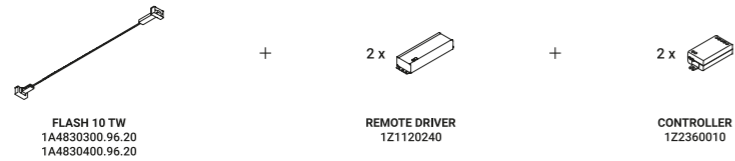

How to order -
FLASH 10 TW