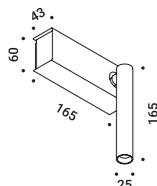

MIRA

8W
110-240V - 50/60Hz
2700K - 327lm / 3000K - 352lm
CRI >90
Driver integrated
DALI

CE IP20

Matt White - 2700K - DALI
Matt White - 3000K - DALI
Matt Black - 2700K - DALI
Matt Black - 3000K - DALI
Matt Black/Polished Gold - 2700K - DALI
Matt Black/Polished Gold - 3000K - DALI

1A2280300.27.01
1A2280300.30.01
1A2280400.27.01
1A2280400.30.01
1A2284900.27.01
1A2284900.30.01