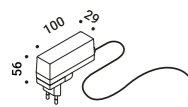

Optional accessories / Accessori opzionali

Drivers / Alimentatori

Driver with plug / Alimentatore con spina

Included

Matt Black	Input 110-240V - 50/60Hz Output 24V DC - 18W - IP20	1Z0431020