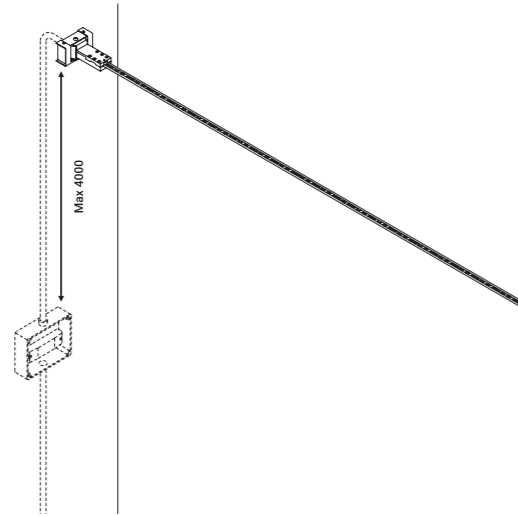

Example of installation with remote driver