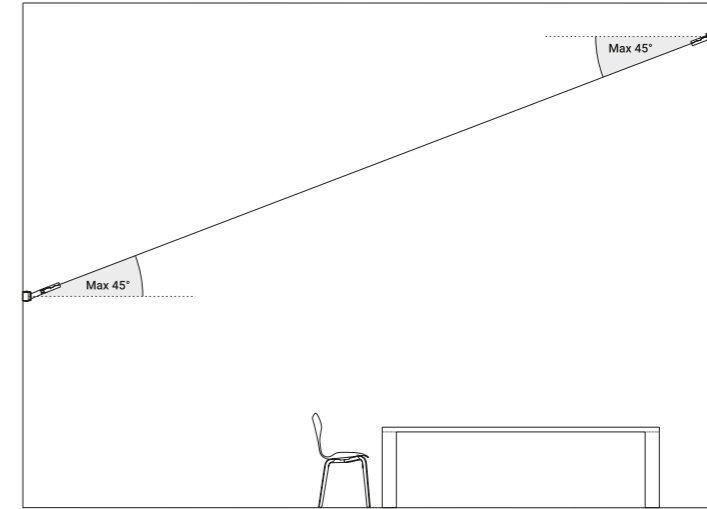

1A0120400.00.00 - Example of installation with kit wall connection vertical sloped 45°