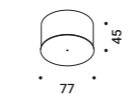

Ceiling suspension kit / Kit di sospensione da soffitto				Not included
Matt White	For electrical cables - 1 Piece	LED IS MORE 2	1X0010300.06.00	
Matt Black	For electrical cables - 1 Piece	LED IS MORE 2	1X0010400.06.00