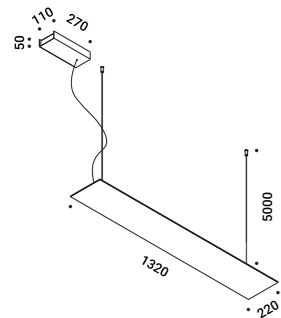

REFLEX S 1

Ceiling driver version
56W
110-240V - 50/60Hz
2700K - 6136lm / 3000K - 6326lm
CRI >90
Driver integrated
DALI - PUSH - 1-10V

CE IP20

Matt Black - 2700K - DALI - PUSH - 1-10V	1A4790400.27.07
Matt Black - 3000K - DALI - PUSH - 1-10V	1A4790400.30.07