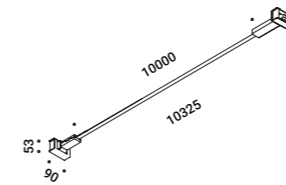

INFINITO 10 TW
Tunable White
192W
24V DC
2700K - 9380lm / 6500K - 10380lm
CRI >90
Driver not included
CE IP20

Matt White - 2700K / 6500K
Matt Black - 2700K / 6500K

1A4870300.96.20
1A4870400.96.20