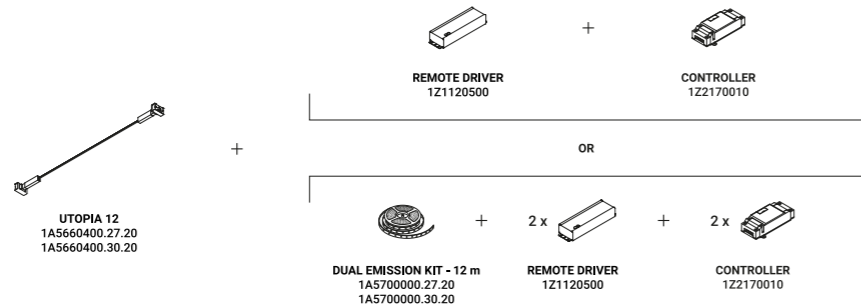

Linear version - UTOPIA 12