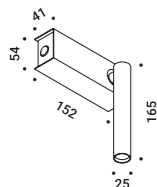

MIRA SWITCH

8W
110-240V - 50/60Hz
2700K - 327lm / 3000K - 352lm
CRI >90
Driver integrated
ON/OFF

CE IP20

Matt White - 2700K - ON/OFF
Matt White - 3000K - ON/OFF
Matt Black - 2700K - ON/OFF
Matt Black - 3000K - ON/OFF
Matt Black/Polished Gold - 2700K - ON/OFF
Matt Black/Polished Gold - 3000K - ON/OFF

1A2280300.27.00
1A2280300.30.00
1A2280400.27.00
1A2280400.30.00
1A2284900.27.00
1A2284900.30.00