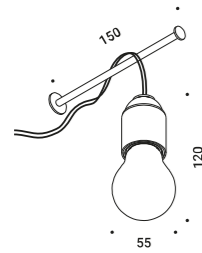

HAZARD

Davide Groppi / 2023

Wall / Direct / Outdoor

Material Metal - Thermoplastic resin
Finish .00 Standard

Note Outdoor wall luminaire. One red and one black cable (1,5 m).

Apparecchio illuminante da esterno da parete. Un cavo rosso e un cavo nero (1,5 m).