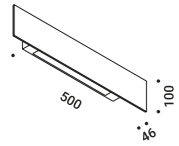

SHADE

Federico Delrosso / 2013

Wall / Indirect / Indoor

Material Metal - Mirror
Finish .00 Standard

Note Wall luminaire. Plane with mirror finish. Dual emission.

Apparecchio illuminante da parete. Piano con finitura a specchio. Doppia emissione.

SHADE

23W

220-240V - 50/60Hz

2700K - 1293lm / 3000K - 1352lm

CRI >90

TRIAC/IGBT

CE IP20

Standard - 2700K - TRIAC/IGBT

1A3360000.27.02

Standard - 3000K - TRIAC/IGBT

1A3360000.30.02