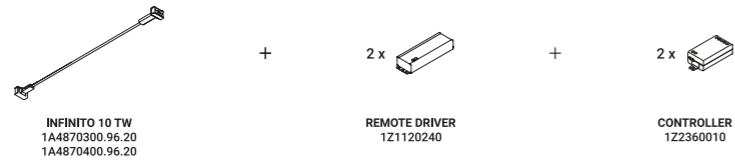

How to order -
INFINITO 10 TW