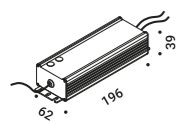

Driver / Alimentatore		Not included	
100-240V	48V/80W/IP67/1-10V	INFINITO 6	1Z1120400