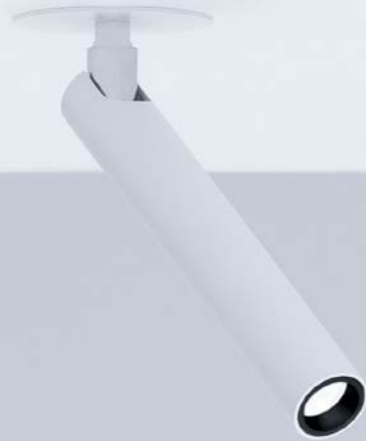

MIRA R

Omar Carraglia / 2015

A tool to light.

The luminaire is pure form, a simple container for the light source.
Light is incorporated into the space, becoming an architectural element.

Elemento di luce.

Il corpo illuminante è forma pura, semplice contenitore della fonte luminosa.
La luce si integra con lo spazio diventando elemento architettonico.