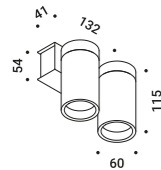

DOT P DE 51

Dual emission
Max 2x10W - GU10
100-240V - 50/60Hz
ON/OFF
Bulb not included

CE IP20

Matt White - ON/OFF	1A3810300.00.00
Matt Black - ON/OFF	1A3810400.00.00
Matt Black/Polished Gold - ON/OFF	1A3814900.00.00

Compulsory accessories / Accessori obbligatori

Other accessories / Altri accessori

Lens / Lente			Not included
Beam - 14°	2700K - CRI >97 - 983lm	DOT P	1A3090000.00.00
	3000K - CRI >97 - 1038lm		
	2700K - CRI >97 - 983lm	DOT P ENDLESS	
	3000K - CRI >97 - 1038lm		
	2700K - CRI >97 - 983lm	DOT P ENDLESS CASAMBI	
	2700K - CRI >97 - 1966lm	DOT P DE	
Beam - 24°	2700K - CRI >97 - 943lm	DOT P	1A3100000.00.00
	3000K - CRI >97 - 996lm		
	2700K - CRI >97 - 943lm	DOT P ENDLESS	
	3000K - CRI >97 - 996lm		
	2700K - CRI >97 - 943lm	DOT P ENDLESS CASAMBI	
	2700K - CRI >97 - 1886lm	DOT P DE	
Beam - 36°	2700K - CRI >97 - 955lm	DOT P	1A3110000.00.00
	3000K - CRI >97 - 1005lm		
	2700K - CRI >97 - 955lm	DOT P ENDLESS	
	3000K - CRI >97 - 1005lm		
	2700K - CRI >97 - 955lm	DOT P ENDLESS CASAMBI	
	2700K - CRI >97 - 1910lm	DOT P DE	
Beam - 50°	2700K - CRI >97 - 965lm	DOT P	1A3120000.00.00
	3000K - CRI >97 - 1016lm		
	2700K - CRI >97 - 965lm	DOT P ENDLESS	
	3000K - CRI >97 - 1016lm		
	2700K - CRI >97 - 965lm	DOT P ENDLESS CASAMBI	
	2700K - CRI >97 - 1930lm	DOT P DE	
3000K - CRI >97 - 2032lm