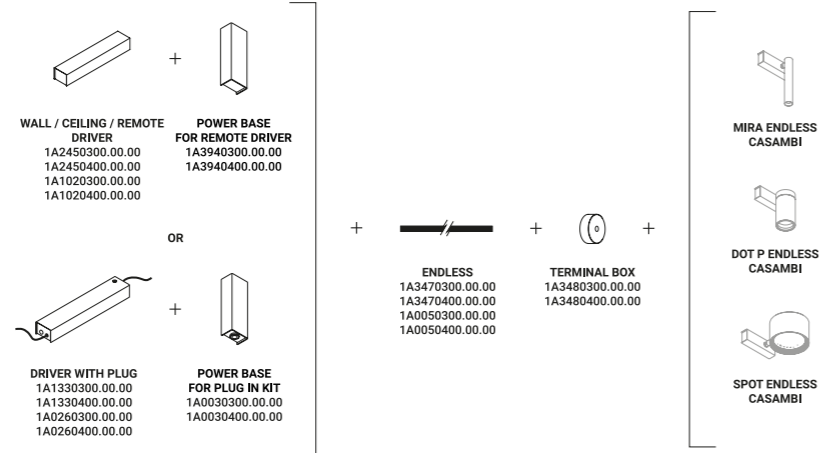

ENDLESS CASAMBI
(Max 48V DC -
Max 150W - Max 4A)