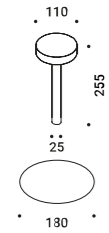

TeTaTeT Flûte

Davide Groppi / 2017

Table / Direct / Wireless

Material ABS - Metal - Methacrylate
Finish .03 Matt White

Note Rechargeable table luminaire. Magnetic fixing transparent stem. *Apparecchio illuminante da tavolo a batteria ricaricabile. Stelo trasparente con fissaggio magnetico. Modulo LED con fissaggio magnetico. Autonomia della batteria: 9 ore.*

TeTaTeT Flûte

2W
2700K - 167lm / 3000K - 180lm
CRI >90
Driver with plug not included
USB cable included
ON/OFF

CE IP20

Matt White - 2700K - ON/OFF
Matt White - 3000K - ON/OFF

1A2360300.27.00
1A2360300.30.00

TeTaTeT Flûte

Davide Groppi / 2017

Optional accessories / Accessori opzionali

Drivers / Alimentatori

Driver with plug / Alimentatore con spina		Not included
Matt Black	Input 110-240V - 50/60Hz Output 5V DC - 2A - 10W - IP20	1Z0000088

LED modules / Moduli LED

LED module / Modulo LED		Included
Matt White	2W - 2700K - 167lm - CRI >90 Rechargeable lithium battery 5V DC Li-Ion 4800mAh - Battery life 9 hours	1A5360300.27.00
	2W - 3000K - 180lm - CRI >90 Rechargeable lithium battery 5V DC Li-Ion 4800mAh - Battery life 9 hours	1A5360300.30.00