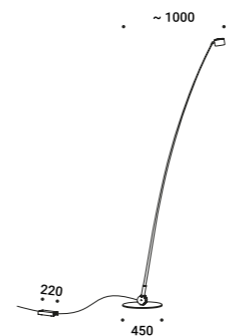

SAMPEI 290
Max 21W
220-240V - 50/60Hz
2700K - 1795lm / 3000K - 1890lm
CRI >90
Driver integrated
Dimmer on board
CE IP20

Matt White - 2700K - Dimmer on board	1A3750300.27.06
Matt White - 3000K - Dimmer on board	1A3750300.30.06
Matt Black - 2700K - Dimmer on board	1A3750400.27.06
Matt Black - 3000K - Dimmer on board	1A3750400.30.06
Magic Blue - 2700K - Dimmer on board	1A3752000.27.06
Magic Blue - 3000K - Dimmer on board	1A3752000.30.06
Copper Brown - 2700K - Dimmer on board	1A3753700.27.06
Copper Brown - 3000K - Dimmer on board	1A3753700.30.06
Umbra Grey - 2700K - Dimmer on board	1A3754100.27.06
Umbra Grey - 3000K - Dimmer on board	1A3754100.30.06