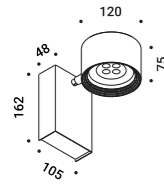

SPOT OUTDOOR

/ 2018

Wall / Direct / Outdoor

Material Metal
Finish .03 Matt White .04 Matt Black

Note Outdoor wall and ceiling luminaire. Adjustable in all directions. *Apparecchio illuminante da esterno da parete e soffitto. Orientabile in tutte le direzioni.*

SPOT OUTDOOR

8,4W
Max 700mA DC
2700K - 639lm / 3000K - 639lm
CRI >90
Driver not included

CE IP65

Matt White - 2700K
Matt White - 3000K
Matt Black - 2700K
Matt Black - 3000K

1A3650300.27.20
1A3650300.30.20
1A3650400.27.20
1A3650400.30.20