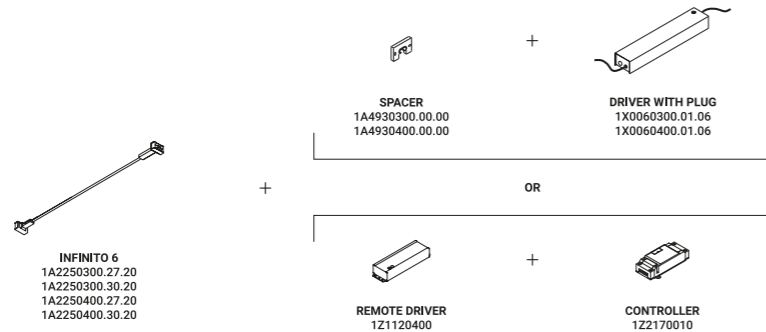

How to order - INFINITO 6