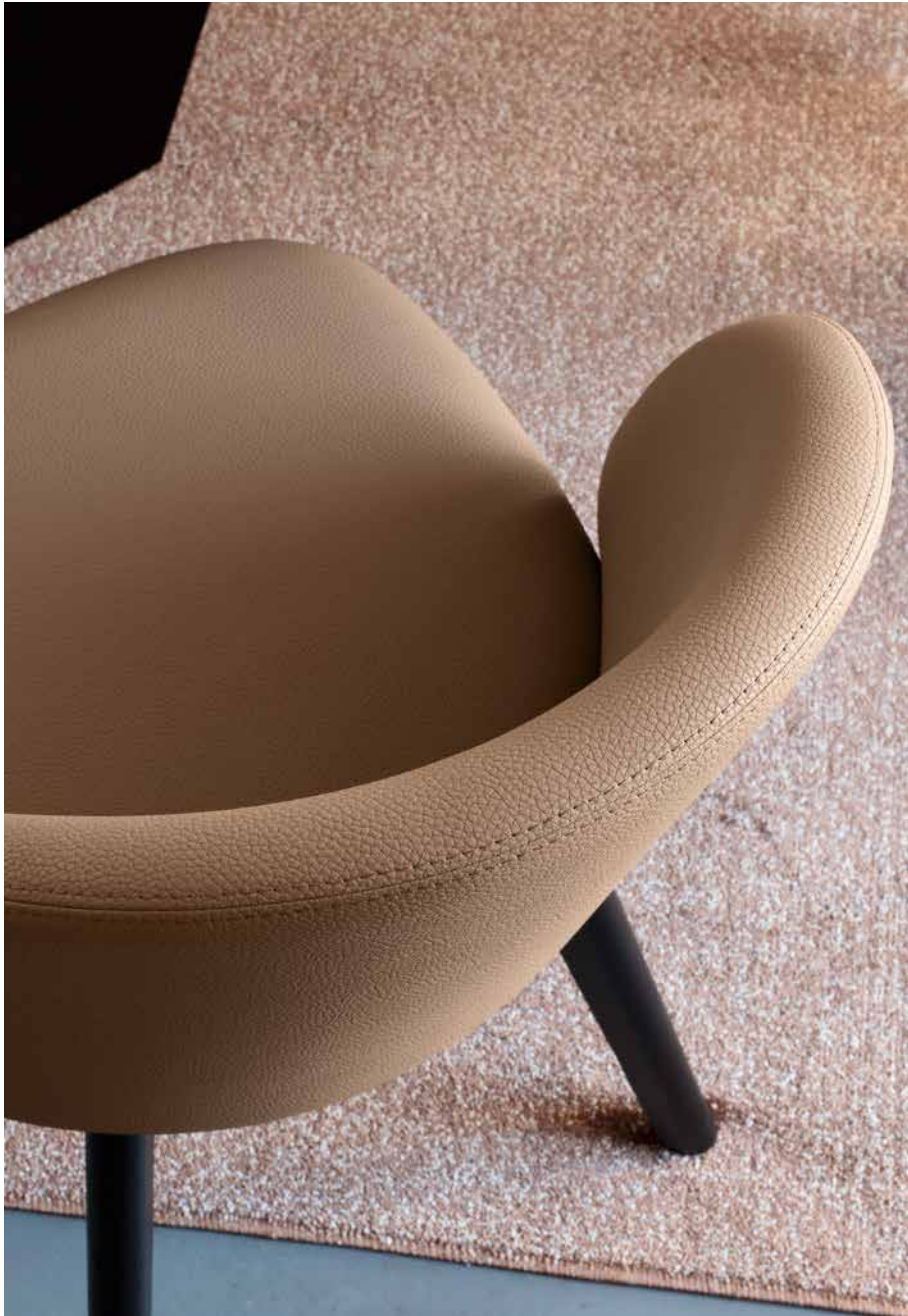

new fabrics

Tuka Mid CB2190-MTO sedie | frassino P15L nero opaco / similpelle Harry T3L tabacco - *chairs* | ashwood P15L matt black / faux leather Harry T3L tobacco **Victor CB4868-R 200** tavolo allungabile | frassino P15L nero opaco / ceramica P33C Noir Désir - *extending table* | ashwood P15L matt black / ceramic P33C Noir Désir **Vully CB7277-B** tappeto | melange ruggine - *rug* | rust brown melange