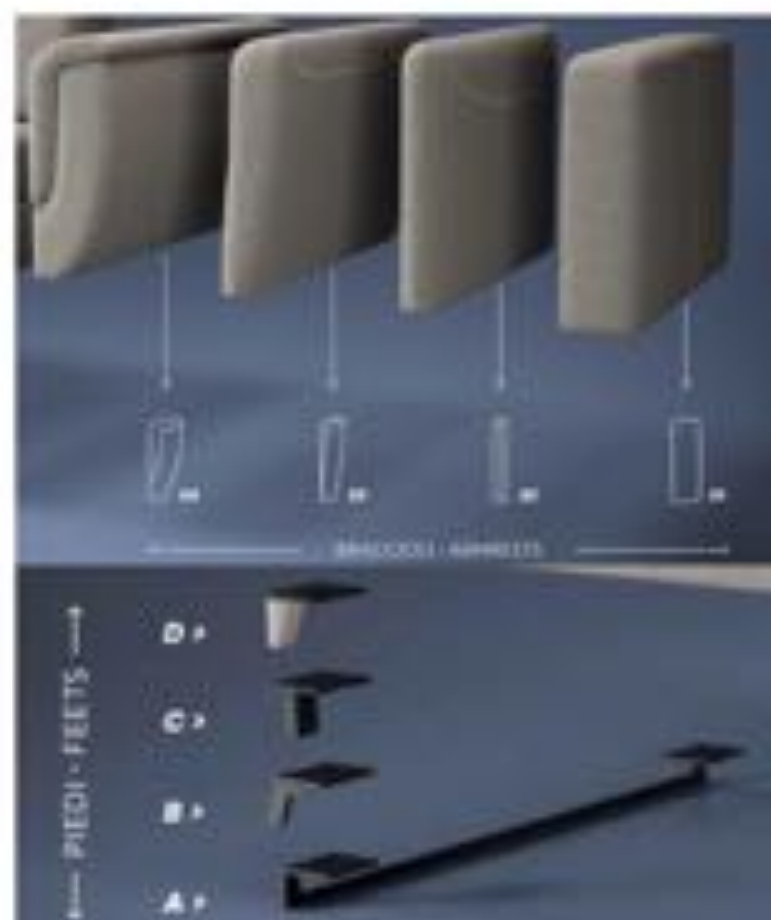

Коллекция MODULAR

С удовольствием представляем вам новую программу моделирования диванов MODULAR. Данная программа позволяет вам сконфигурировать диван по вашему вкусу. Вам предоставляется на выбор:

1. -3 варианта спинки (PRO, STANDART, PLUS),
   - -4 варианта подлокотников
   - -4 варианта ножек (доступны разные цвета и материалы)
2. Так же на выбор доступны 2 варианта решеток (металлическая сетка и ортопедические ламели)
3. 3 вида матрасов, высотой 17 см!!!

Неотъемлемым плюсом является наличие конфигуратора на сайте www.dennsalzti.ru

В программе доступны модули с reclinerом, угловые элементы и шезлонги. Благодаря этому вы можете удовлетворить потребности любого клиента!

Plus

Pro

Standard