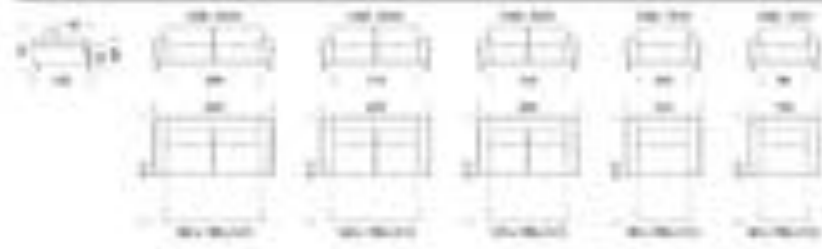

MAJAS

MAJAS COLOR - MAJAS FINISHES