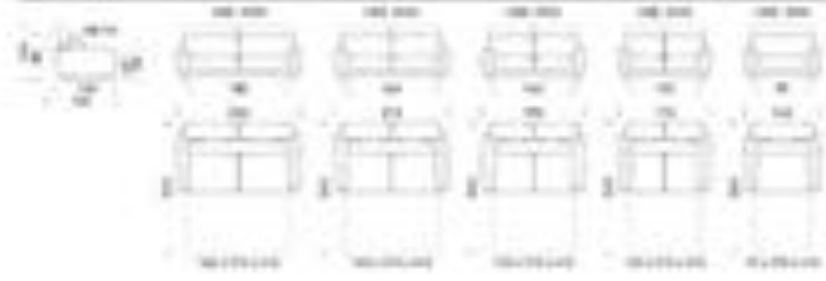

DIMENSIONI

PASTICCINI COLORI - FOTO ESEMPLARI