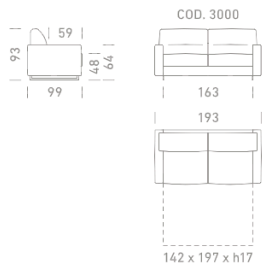

Dienne

0750

Pronta consegna
Prompt delivery

OSLO

Divano letto versione 3 posti (Cod. 3000) con materasso 142x197xh17

3 seater sofa bed (Cod. 3000) mattress 142x197xh17

Oslo

[IT] - Il concept del divano letto Oslo mette al centro del progetto il comfort e l'utilità. La sua meccanica elettrosaldada con sistema vano porta guanciali è utile per riporre i cuscini al suo interno. Il Materasso in altezza 17cm garantisce piacevole riposo equiparabile ad un reale letto.

Vano porta guanciaie
Pillow compartment

SCHEDA TECNICA / TECHNICAL SHEET

[IT] - Meccanismo: divano letto trasformabile con rete standard elettrosaldada con schienale porta guanciali, piede h 8 cm. Imbottiture: materasso standard poliuretano stretch D30 h 17 cm. Seduta: densità 35 kg/m3. Spalla: densità 23 kg/m3. Piedi: in ferro Ral 7021. Rivestimento: tessuto completamente sfoderabile.

[EN] - Mechanism: convertible sofa bed with electro-welded standard bed base and backrests that serve as pillow holder. Feet h 8cm. Upholstery: standard stretch polyurethane mattress D30 h17 cm. Seating density: 35kg/m3. Shoulder density: 23kg/m3. Feet: iron Ral 7021. Cover: completely removable fabric.

ARTICOLO / ARTICLE

Ornellaia

COMPOSIZIONE / COMPOSITION

12%VI 88%PL

ALTEZZA / HEIGHT

140cm

LUNGHEZZA / LENGHT

40(ca) mt