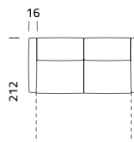

Listino Prezzi / Price List

DIVANI LETTO / SOFA BEDS	CAT. A	CAT. B	CAT. C	CAT. D	CAT. E
COD. 3500R 	3.168,00 €	3.261,00 €	3.353,00 €	3.446,00 €	3.538,00 €
COD. 3000R 	3.087,00 €	3.180,00 €	3.272,00 €	3.365,00 €	3.457,00 €
COD. 2500R 	3.087,00 €	3.180,00 €	3.272,00 €	3.365,00 €	3.457,00 €
COD. 1000R 	2.926,00 €	3.018,00 €	3.111,00 €	3.203,00 €	3.295,00 €

Materassi opzionali/ Optional mattresses

- Mat. HR35	70,00 €
- Mat. Super	185,00 €
- Mat. Topper memory	301,00 €
- Mat. 2 Foam	439,00 €

Optional

- Batteria ricaricabile/ Rechargeable battery	210,00 €

Scheda Tecnica / Technical details

IT_

Meccanismo: divano letto trasformabile con rete standard elettrozionabile tramite pulsantiera riposta sulla meccanica tra la seduta e la base metallica, assemblata con parti esterne in agglomerato di legno. Imbottiture: materasso standard poliuretano stretch D.30 h 13 cm. Spalla: densità 26 kg/m³. Piedi: in ferro. Disponibili materassi opzionali ricaricabile. Due cuscini Modello D200 in omaggio stesso colore e categoria.

EN_

Mechanism: convertible sofa bed with standard electro-welded mattress which works via a push button placed on the mechanism between the seat and the metal part, assembled with external parts in agglomerated wood. Stretch polyurethane D.30 h 13 cm. mattress. Seat: upper part 38 kg. Feet: metal. Optional mattresses available and Rechargeable battery. D200 cushions in the same colour and category as the sofa.

DUO	COLLI / PACKAGES	
COD. 3500R	2	
COD. 3000R	2	
COD. 2500R	2	
COD. 1000R	2	

FINITURE PIEDI / FOOT FINISHES

RAL 7021

Le texture ed i colori dei materiali e delle finiture hanno valore indicativo. Dienne ai fini di migliorare il prodotto si riserva di apportare, senza preavviso, modifiche ai prodotti presentati in questo catalogo. I materassi per divani letto e per letto letto sono soggetti ad un normale restringimento rispetto alle misure.

Texture, colours of materials and finishings are just an example since we reserves any right to make changes, without notice, in materials, finishes, mattresses, polyurethane ones in particular, for their type of use and category.