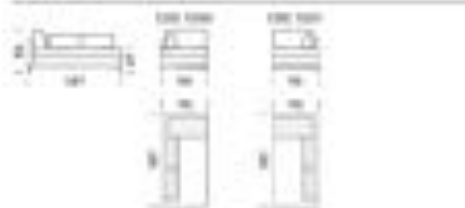

Life

SOFÀ: 3293

SOPRATTI MODULARE: MODULO DIVANETTO

MATERIE

PASTICCI FINI / FEET FINISCHI

Camille

• • • • •

• • • • •