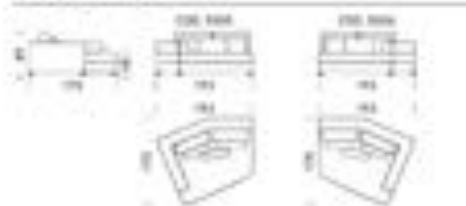

PIRELLA / PIRRELLA

PIRELLA PIRRELLA / PIRRELLA PIRRELLA

Strips color 001

Strips color 002

Strips color 003