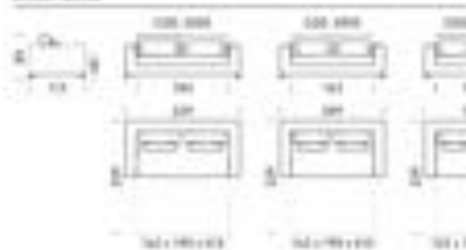

SEAL / SEAL

ELEMENTI MODULARI / MODULAR ELEMENTS

PIRELLA / PIRRELLA

PIRELLA PIRRELLA / PIRRELLA PIRRELLA

Strips color 001

Strips color 002

Strips color 003