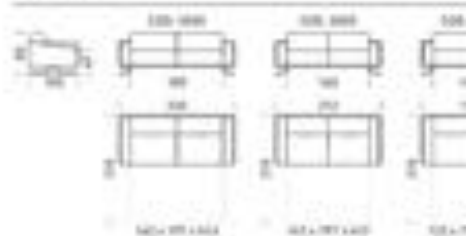

Modulo 200x80

Modulo 200x100

Space

Color: **Mustard**

Loy

3 3 3 3 3 3

3 3 3 3 3 3

3 3 3 3 3 3