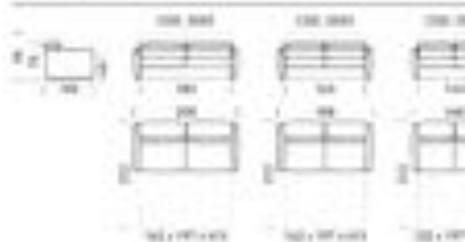

S E T T E

P E R S O N E

D I S T R I B U I T O

1 1 0

SEALING

ELEMENTI MODULARI - MODULAR ELEMENTS

ELEMENTI RETROVANGHI - RECLINABLE ELEMENTS

SEALING

PASTICHE PIEDI / FOOT FINISHES