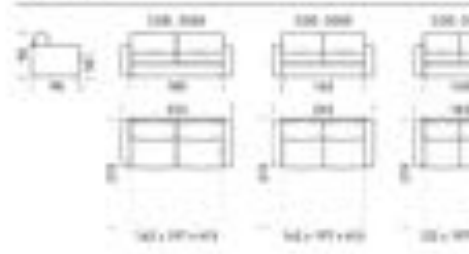

RETEGGIATO

SEAT: 120x140 - 190x140

Square

.....

.....

.....

1 2 3 4 5 6

Model: 12733