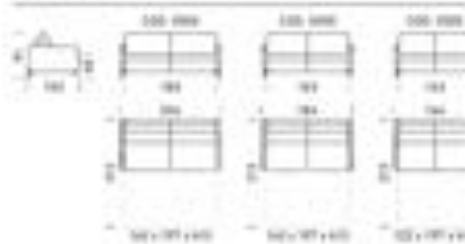

ELEMENTI ANGOLI - MODULI ELEMENTI

Doppio letto

PASTICCINI PIEDI E PASTICCINI

4 x 4 cm

Rotterdam

Model: 120112

MEASUREMENTS / ACCESSORIES

Amsterdam