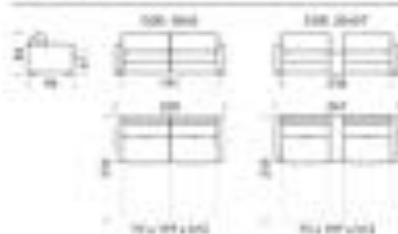

ELEMENTI ANGOLI - MODULI ELEMENTI

Doppio letto

PASTICCINI PIEDI E PASTICCINI

4 x 4 cm

Rotterdam

Model: 120112

MEASUREMENTS / ACCESSORIES

Amsterdam