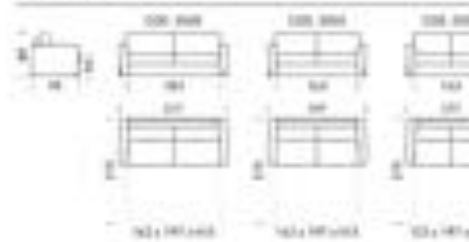

13 14

Model: 12733

PICTURE FILE / FOTO PRODOTTO

Weight

Free

S
P
A
C
EF
R
E
EC
H
O
I
C
EC
O
L
O
R

DIMENSIONI

COLORI DISPONIBILI / AVAILABLE COLORS