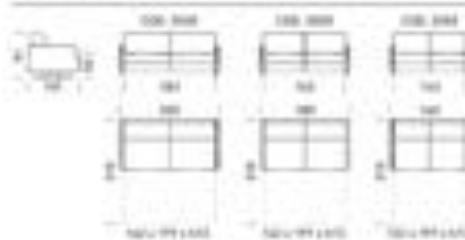

DIMENSIONI