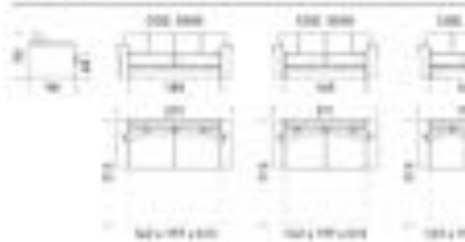

E
S
S
E
N
C
E

D
I
E
M
M
E

1
1
8

Model: D2112