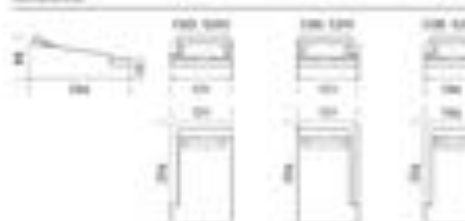

RETEGGIATO