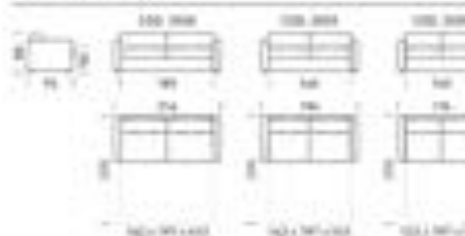

1000000000

1000000000

1000000000

S E P T E M B E R

Amsterdam

Decor

111

SOFAS (SOPHIE - 1998, 2)