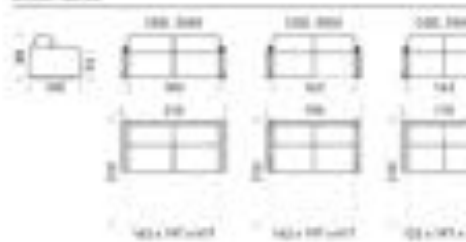

13 14

Model: 12733

PICTURE FILE / FOTO PRODOTTO

Weight

Free

S
P
A
C
EF
R
E
EC
H
O
I
C
EC
O
L
O
R

DIMENSIONI

COLORI DISPONIBILI / AVAILABLE COLORS