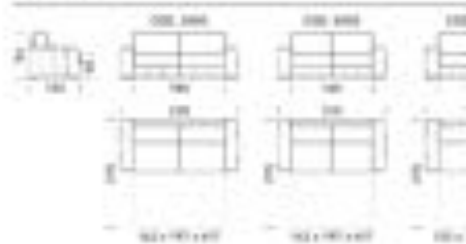

Model: 12743

PIANTINE PER I PIEDI FINISITI