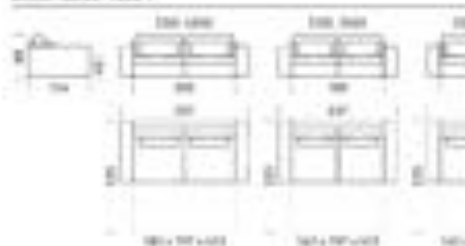

M
O
D
U
L
A
R

C
L
O
N
E

1
1
0

VARIANTE 1

VARIANTE 2

VARIANTE 3

SEAT: 120x140 - 190x140

ELEMENTI MODULARI: MODULI ELEMENTI - 120x140