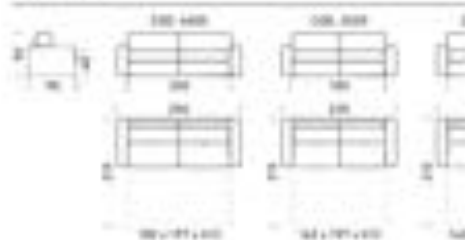

MODULO 120x120