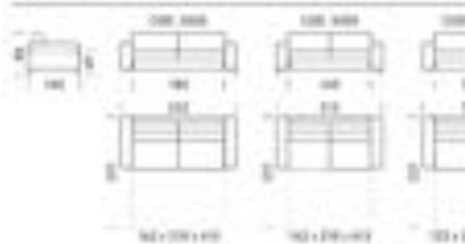

SOFÀ: 3293

SOPRATTI MODULARE: MODULO DIVANETTO

MATERIE

PASTICCI FINI / FEET FINISCHI