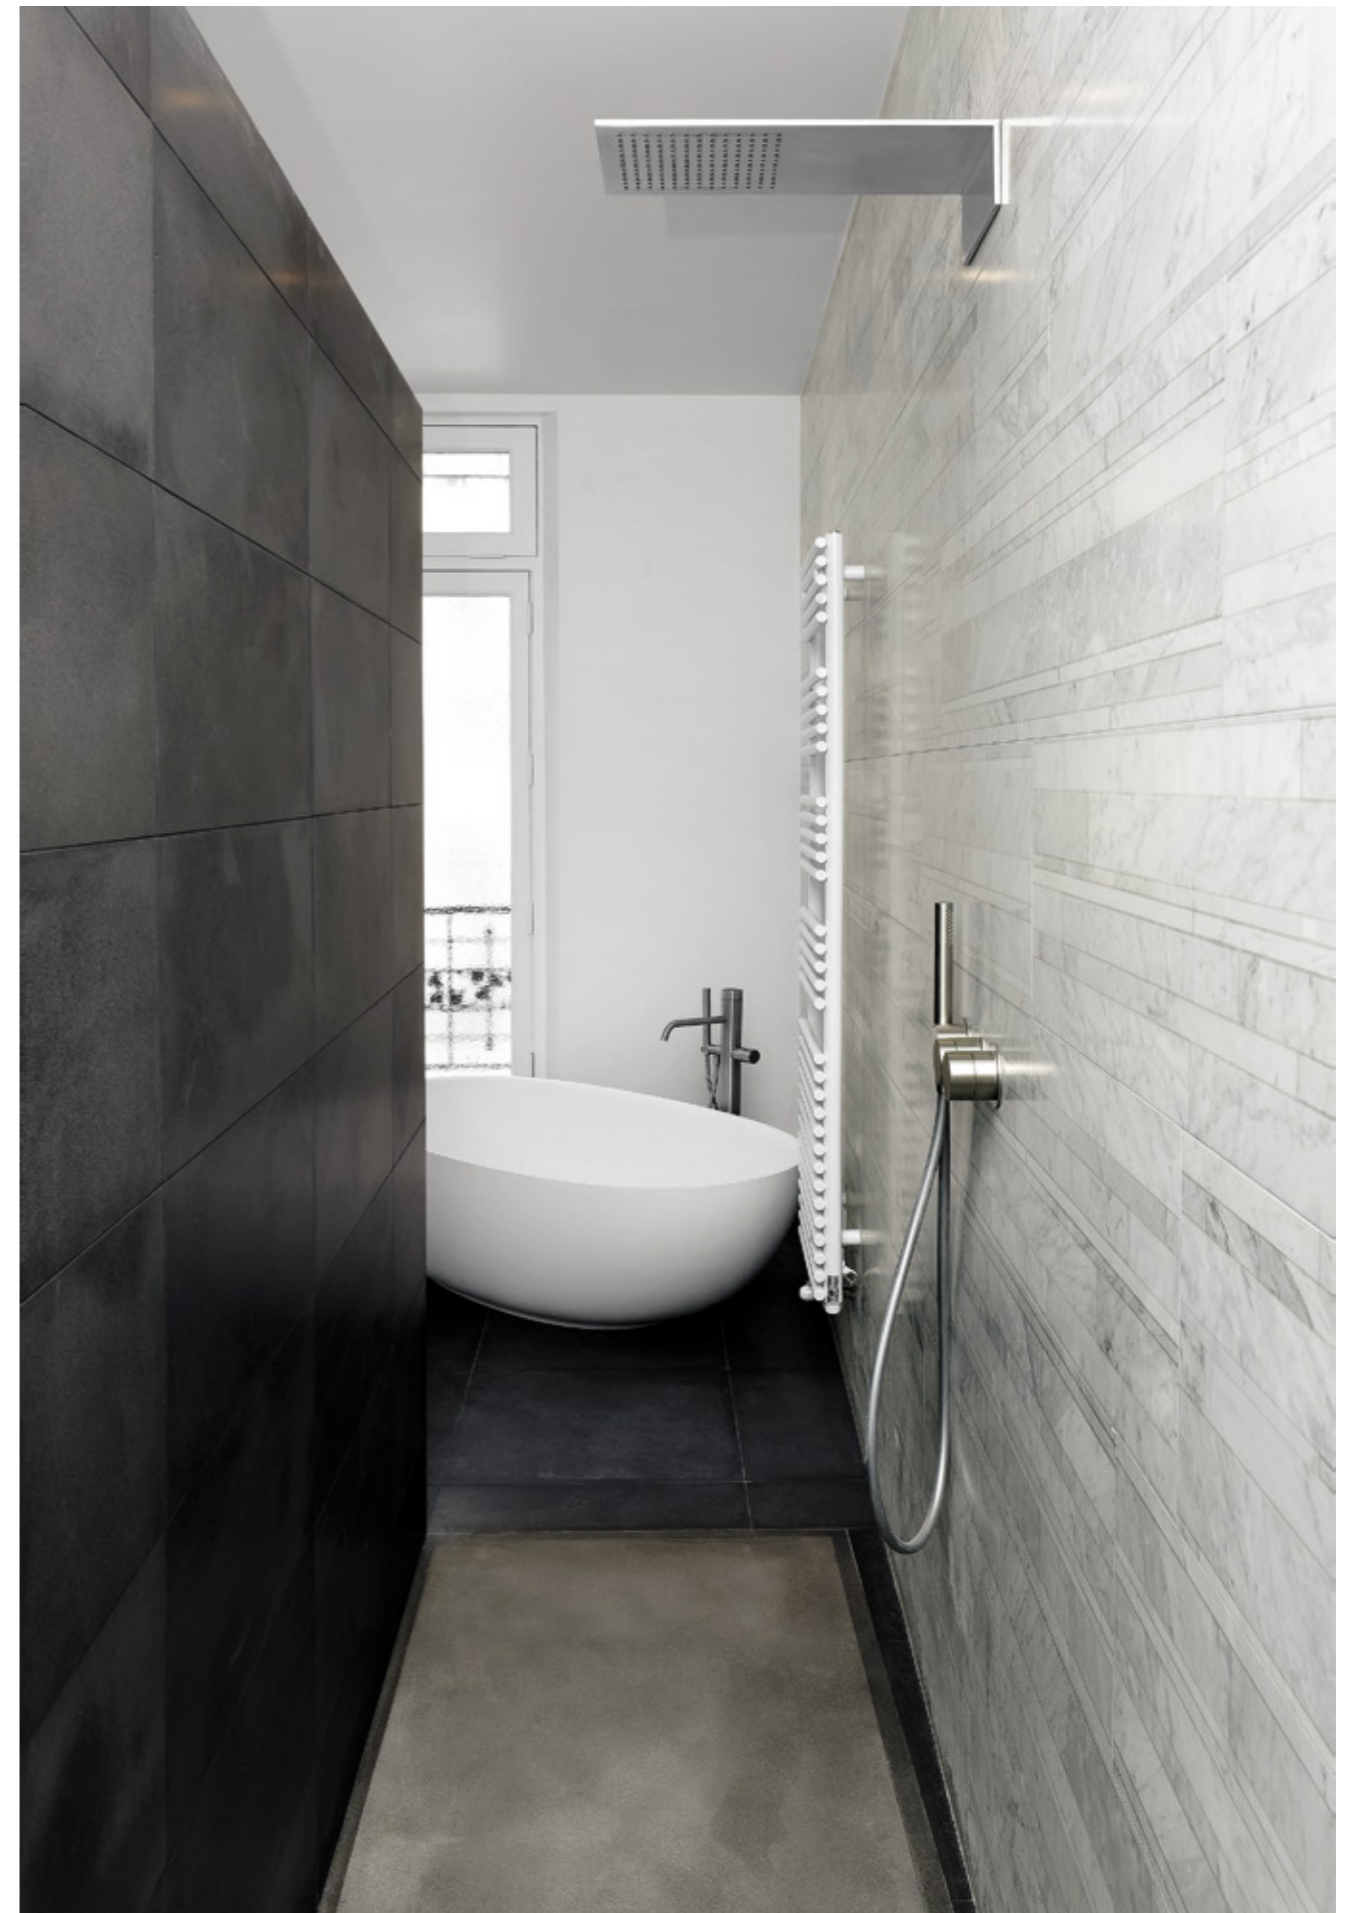

**Eclipse** / Studiocharlie 2014  
rubinetti taps  
**249**