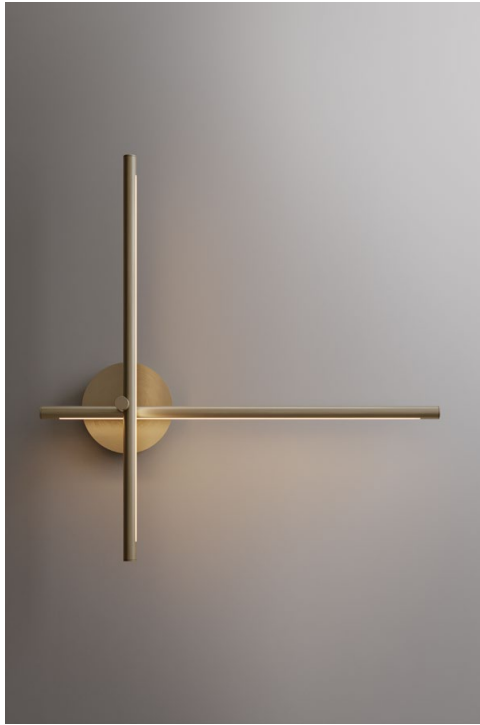

SUSPENSION LINEAR

SUSPENSION VERTICAL

TABLE

PORTABLE

BEAK CEILING POINT

BEAK PICTURE

BEAK READING

CIRCLE FLOOR

EQUILIBRE COFFEE TABLE

KITAMI LED WALL

OPTICAL FLOOR-SUSPENSION

SOUL CEILING

SOUL SUSPENSION

VENICEM

# UNSEEN STYLOS

New lighting configurations introduce a refined presence in space, crafted through calibrated modules and material insets. Cylindrical blown-glass volumes and turned brass inserts define the Stylos collection, a rhythmic sequence of elements and proportional variations capable of adapting to different contexts. Novel possibilities for spatial interpretation and configuration also extend to the other Venicem collections. Beak, Circle, Kitami, Optical, Soul, and Equilibre incorporate material and design integrations, expanding their application range and articulating their presence.

Nuove configurazioni luminose introducono una presenza articolata nello spazio, costruita attraverso moduli e innesti materici calibrati. Volumi cilindrici in vetro soffiato e inserti in ottone tornito definiscono la collezione Stylos, una sequenza ritmata di elementi e variazioni proporzionali capace di adattarsi a contesti differenti. Inedite possibilità di lettura e configurazione dello spazio si estendono anche alle altre collezioni Venicem. Beak, Circle, Kitami, Optical, Soul ed Equilibre accolgono integrazioni materiche e progettuali, ampliando il campo applicativo e articolandone la presenza.