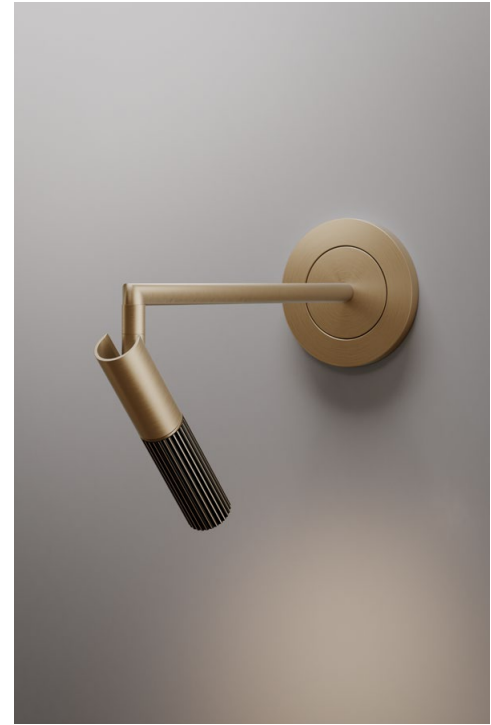

SUSPENSION LINEAR

SUSPENSION VERTICAL

TABLE

PORTABLE

BEAK CEILING POINT

BEAK PICTURE

BEAK READING

CIRCLE FLOOR

EQUILIBRE COFFEE TABLE

KITAMI LED WALL

OPTICAL FLOOR-SUSPENSION

SOUL CEILING

SOUL SUSPENSION

VENICEM

# UNSEEN STYLOS

New lighting configurations introduce a refined presence in space, crafted through calibrated modules and material insets. Cylindrical blown-glass volumes and turned brass inserts define the Stylos collection, a rhythmic sequence of elements and proportional variations capable of adapting to different contexts. Novel possibilities for spatial interpretation and configuration also extend to the other Venicem collections. Beak, Circle, Kitami, Optical, Soul, and Equilibre incorporate material and design integrations, expanding their application range and articulating their presence.

Nuove configurazioni luminose introducono una presenza articolata nello spazio, costruita attraverso moduli e innesti materici calibrati. Volumi cilindrici in vetro soffiato e inserti in ottone tornito definiscono la collezione Stylos, una sequenza ritmata di elementi e variazioni proporzionali capace di adattarsi a contesti differenti. Inedite possibilità di lettura e configurazione dello spazio si estendono anche alle altre collezioni Venicem. Beak, Circle, Kitami, Optical, Soul ed Equilibre accolgono integrazioni materiche e progettuali, ampliando il campo applicativo e articolandone la presenza.