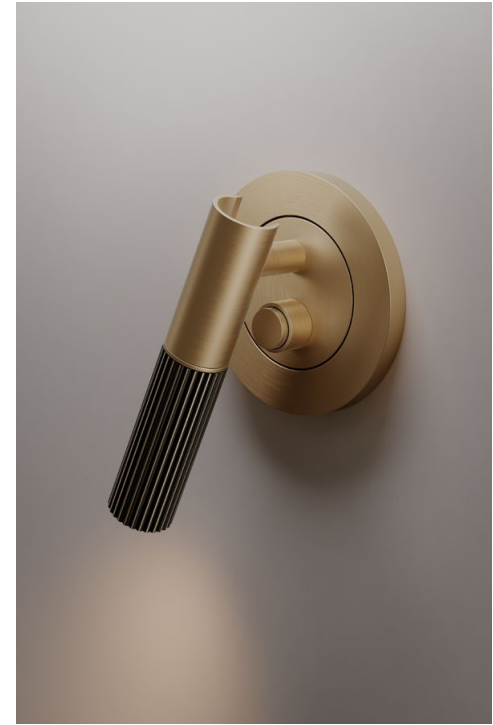

SUSPENSION LINEAR

SUSPENSION VERTICAL

TABLE

PORTABLE

BEAK CEILING POINT

BEAK PICTURE

BEAK READING

CIRCLE FLOOR

EQUILIBRE COFFEE TABLE

KITAMI LED WALL

OPTICAL FLOOR-SUSPENSION

SOUL CEILING

SOUL SUSPENSION

VENICEM

# UNSEEN STYLOS

New lighting configurations introduce a refined presence in space, crafted through calibrated modules and material insets. Cylindrical blown-glass volumes and turned brass inserts define the Stylos collection, a rhythmic sequence of elements and proportional variations capable of adapting to different contexts. Novel possibilities for spatial interpretation and configuration also extend to the other Venicem collections. Beak, Circle, Kitami, Optical, Soul, and Equilibre incorporate material and design integrations, expanding their application range and articulating their presence.

Nuove configurazioni luminose introducono una presenza articolata nello spazio, costruita attraverso moduli e innesti materici calibrati. Volumi cilindrici in vetro soffiato e inserti in ottone tornito definiscono la collezione Stylos, una sequenza ritmata di elementi e variazioni proporzionali capace di adattarsi a contesti differenti. Inedite possibilità di lettura e configurazione dello spazio si estendono anche alle altre collezioni Venicem. Beak, Circle, Kitami, Optical, Soul ed Equilibre accolgono integrazioni materiche e progettuali, ampliando il campo applicativo e articolandone la presenza.