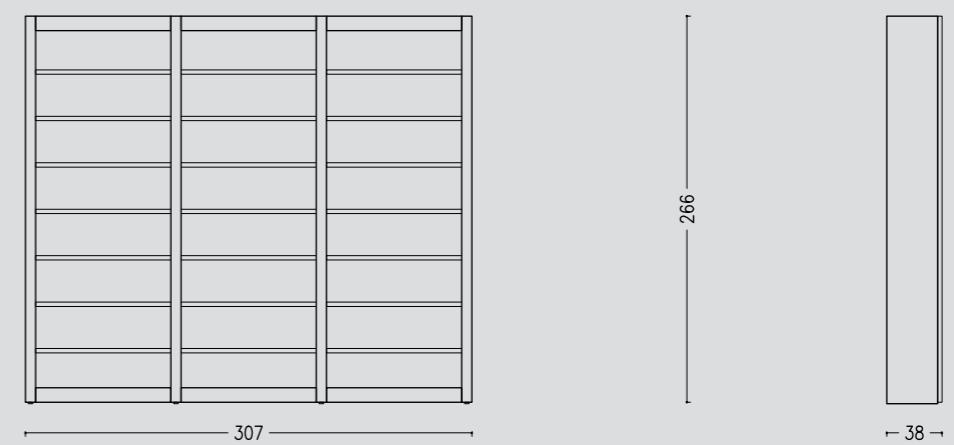

MAAM

Maschera Wall Unit / Composizione Art FS3514433

MAAM

Maschera Wall Unit Sliding Doors / Composizione Scorrevole Art FS3510597

MAAM

Maschera Wall Unit / Composizione Art 3541

MAAM

Novecento Modular System / Composizione Art FS3314432