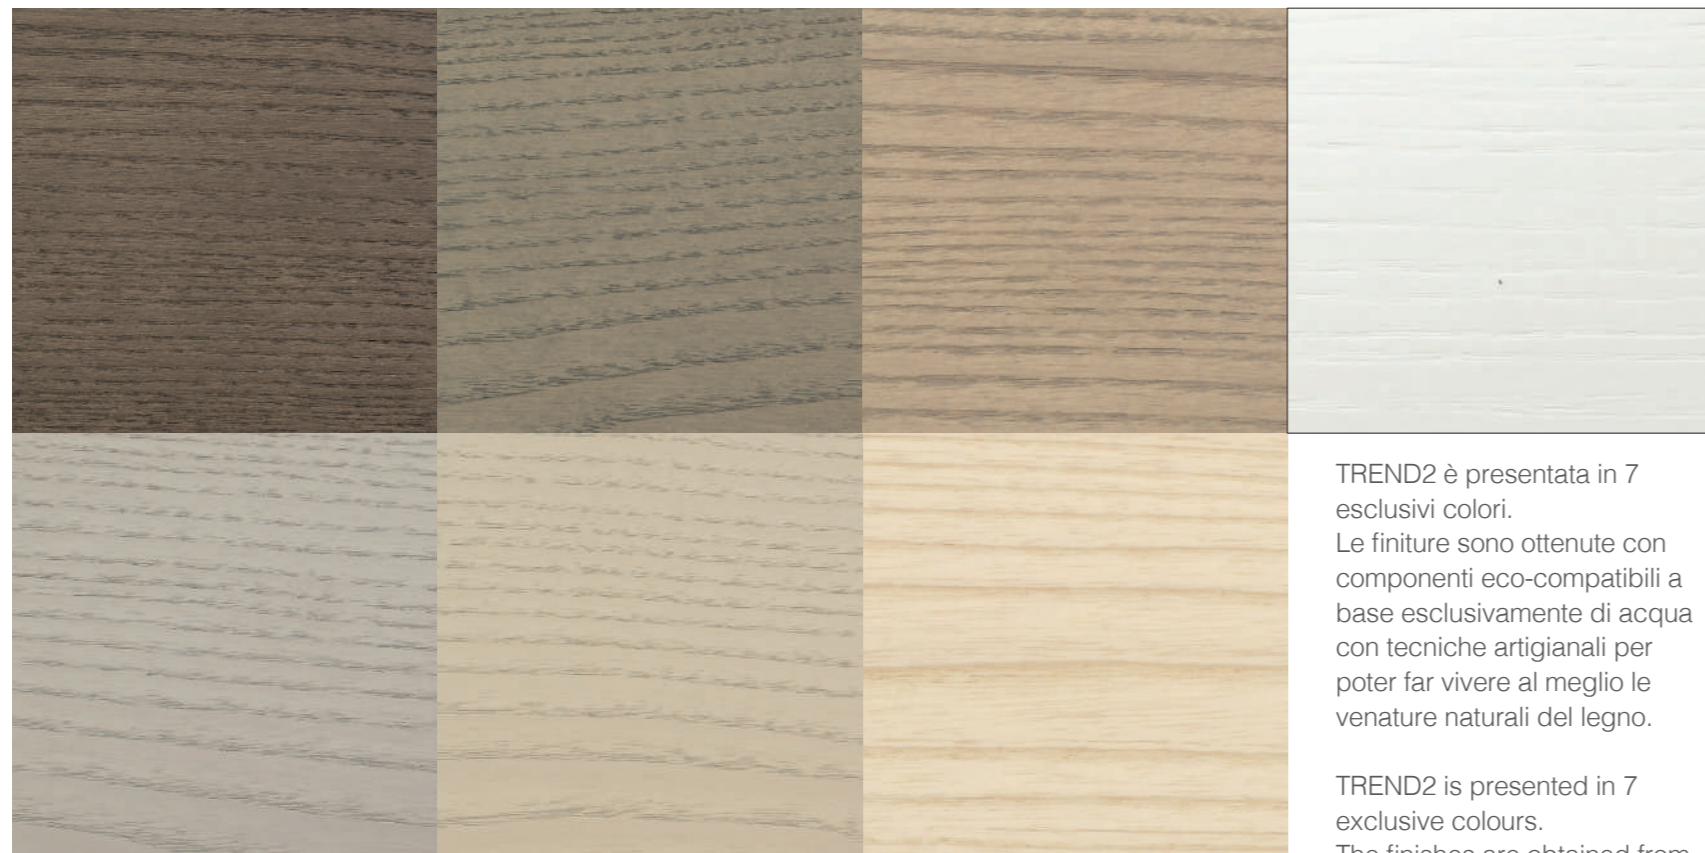

TREND/2: 7 essenze

TREND2 è presentata in 7 esclusivi colori. Le finiture sono ottenute con componenti eco-compatibili a base esclusivamente di acqua con tecniche artigianali per poter far vivere al meglio le venature naturali del legno.

TREND2 is presented in 7 exclusive colours. The finishes are obtained from exclusively water-based, eco-compatible elements with artisan techniques in order to show the natural grain of the wood at its magnificent best.