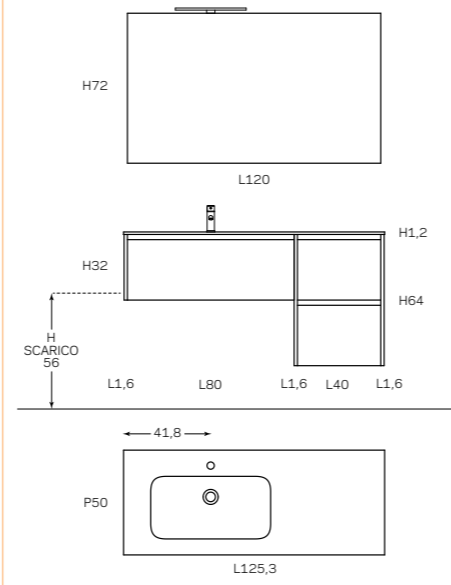

LACCATO
OPACO
GRIGIO GRAFITE

TOP
SOLITEX
GRIGIO GRAFITE

V A R I A N T E

M14