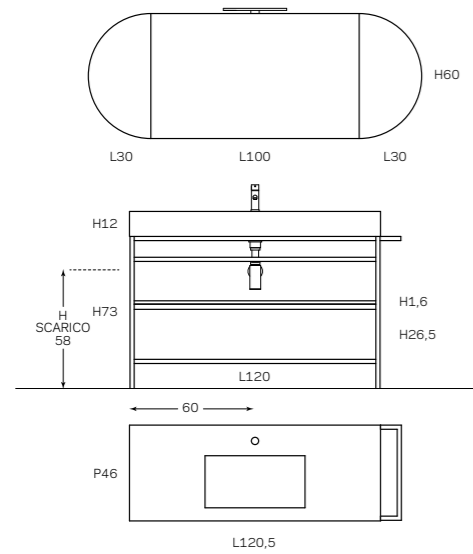

# M7

V A R I A N T E

SPECCHIO FLAP H60 L100 + ALETTE LATERALI L30

MACS

TOP SCATOLATI  
PER LAVABI APPOGGIO  
POLIMERICO \ SOLID SURFACE