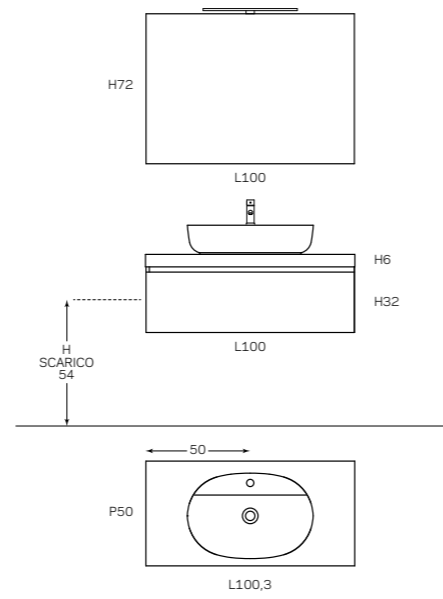

V A R I A N T E

LAVABO APPOGGIO CATINO 60 x 40