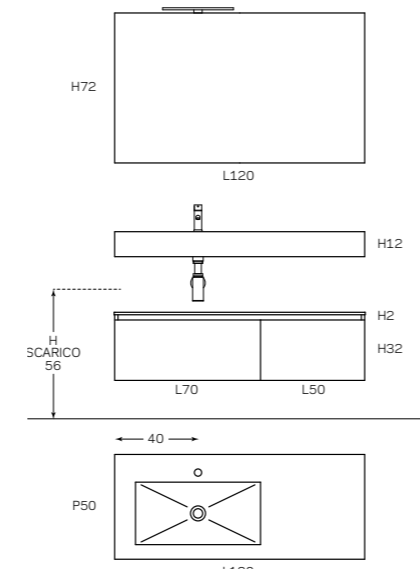

M2

V A R I A N T E