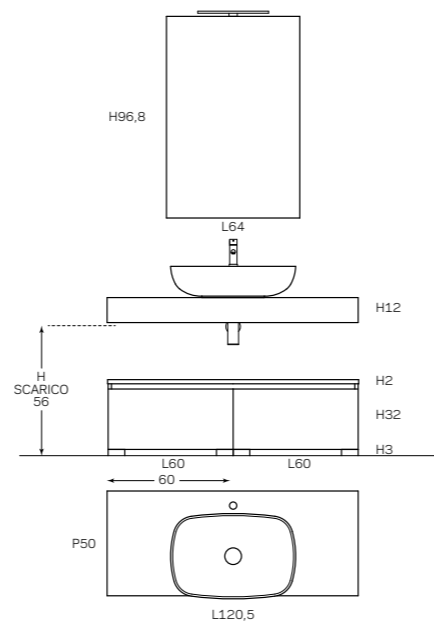

V A R I A N T E

LAVABI APPOGGIO SPACE SOLIGEL BIANCO 60 x 41