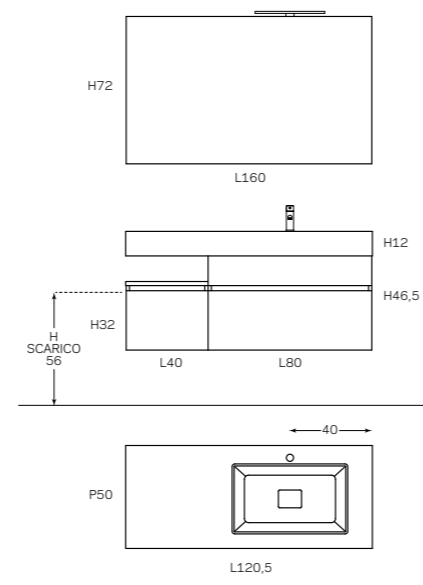

# MACS M13

V A R I A N T E

LAVABO INTEGRATO TONIC 54 x 27

LAVABO INTEGRATO TONIC 54,5 x 32