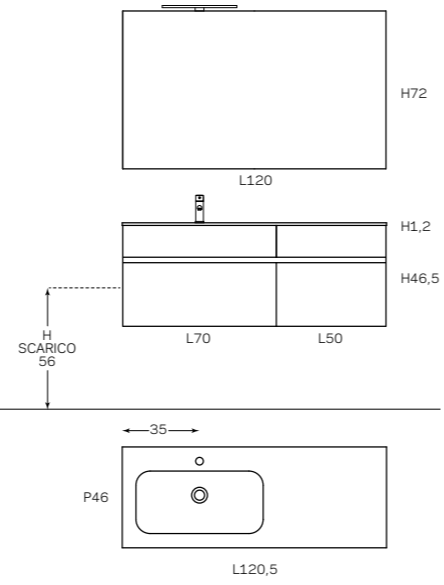

# MACS M12

V A R I A N T E

LAVABO INTEGRATO MAKRO 58 x 28

LAVABO INTEGRATO MAKRO 57,5 x 30