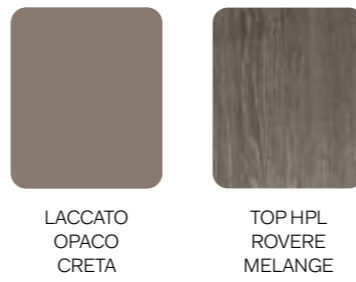

MACS M3

V A R I A N T E