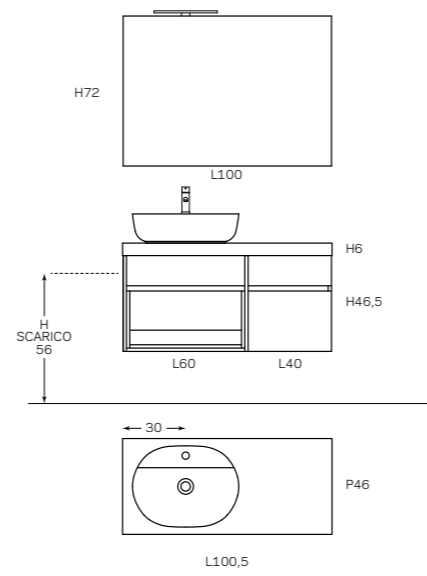

MACS M8

LACCATO
OPACO
ARGILLA

VANO A GIORNO
E TOP POLIMERICO
ROVERE SMOKE

M8

V A R I A N T E

LAVABO APPOGGIO CATINO 50 x 40