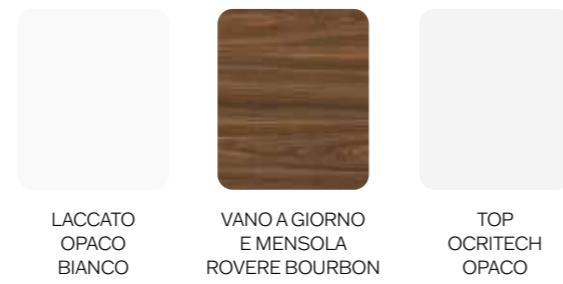

MACS M22

M22