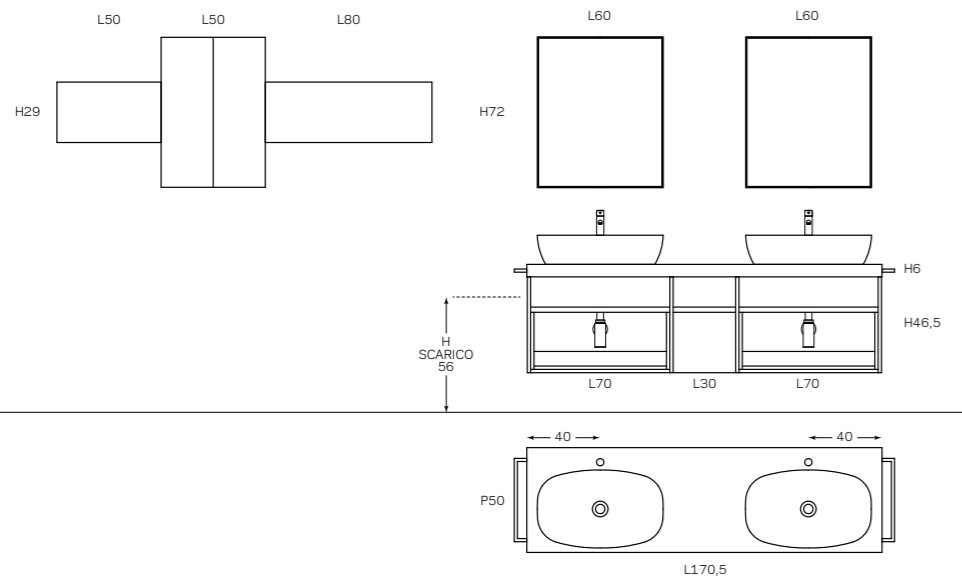

MACS M11

M11