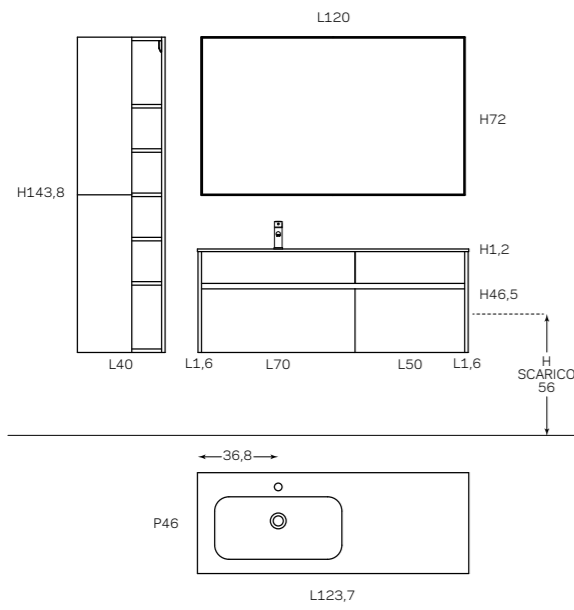

# MACS M12

V A R I A N T E

LAVABO INTEGRATO MAKRO 58 x 28

LAVABO INTEGRATO MAKRO 57,5 x 30