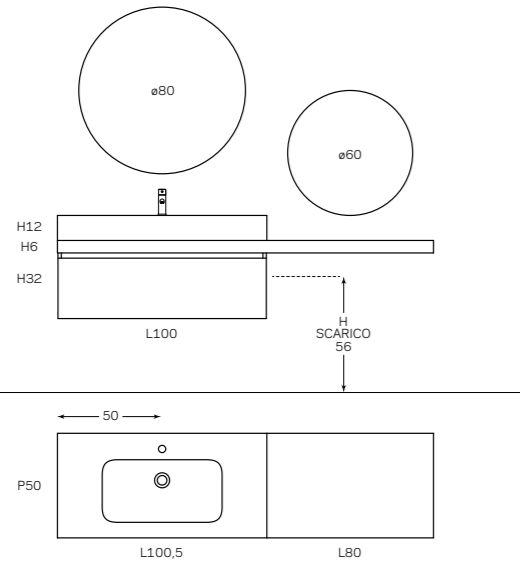

# MACS M15

V A R I A N T E

LAVABO INTEGRATO MAKRO 57,5 x 30