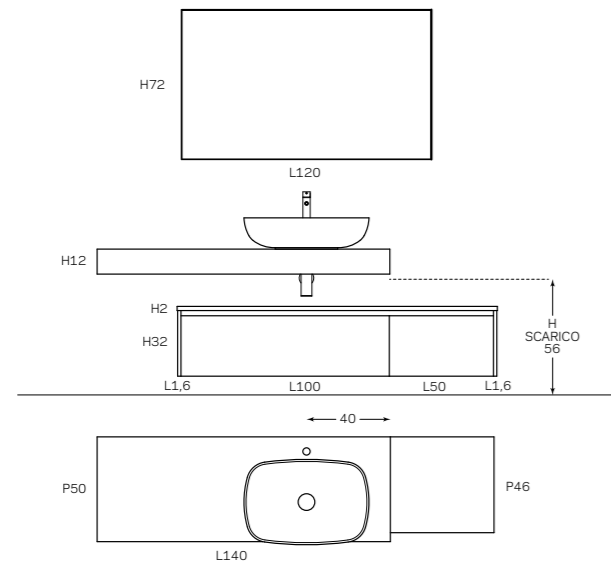

M16

V A R I A N T E

LAVABO APPOGGIO SPACE SOLIGEL CRETA OPACO 60 x 41