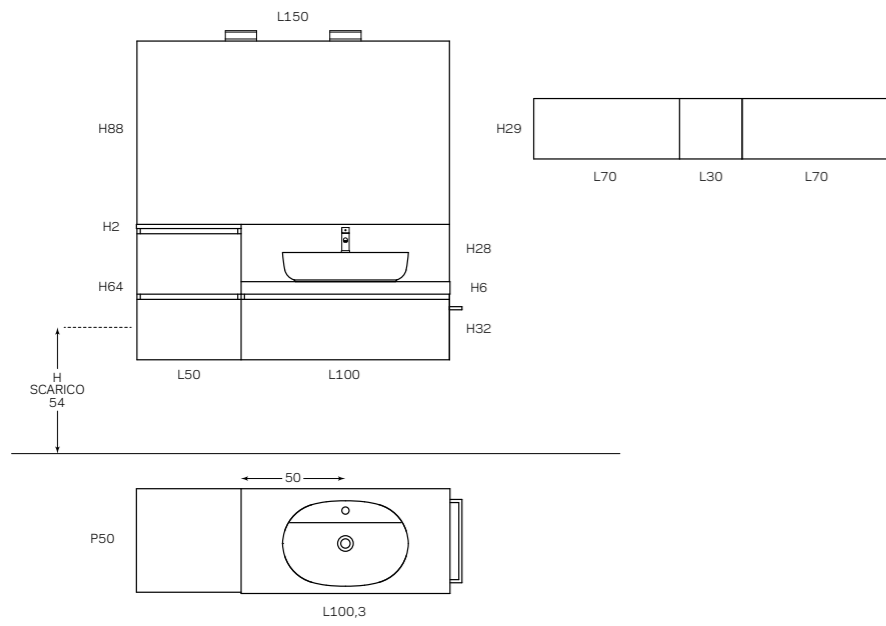

MACS M9

LACCATO
OPACO
PETROLIO

TOP
SOLID SURFACE
BIANCO OPACO