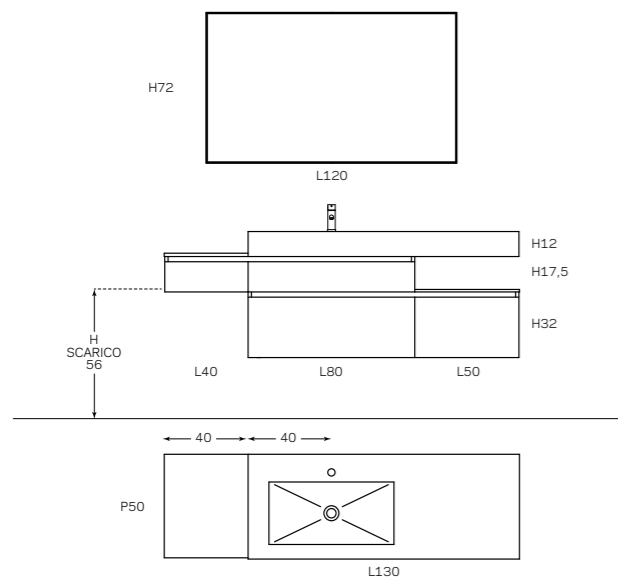

MACS M2

M2

V A R I A N T E