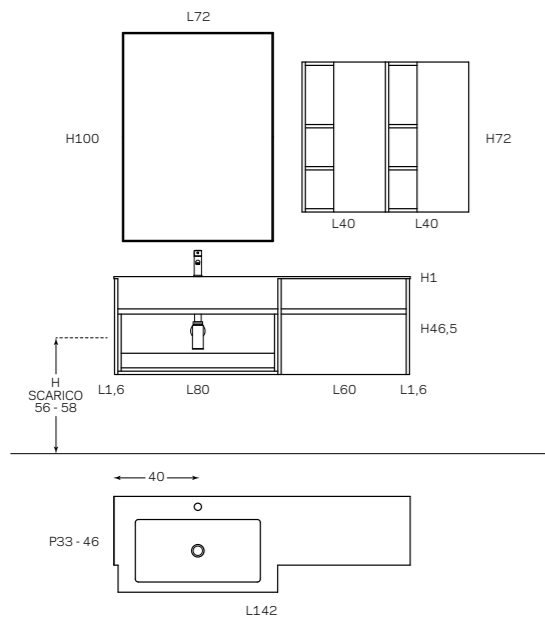

# MACS M20

VARIANTE

LAVABO SEMI-INCASSO OCRITECH 40 x 30 (BASE LAVABO L60)