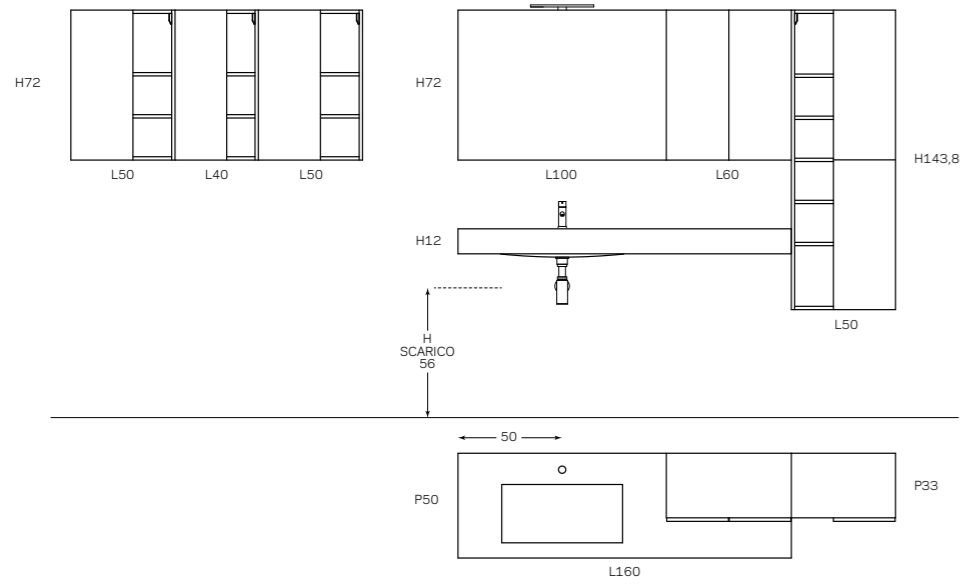

MACS M5

LACCATO
OPACO
FANGO

TOPGRES
EMPERADOR
LUCIDO