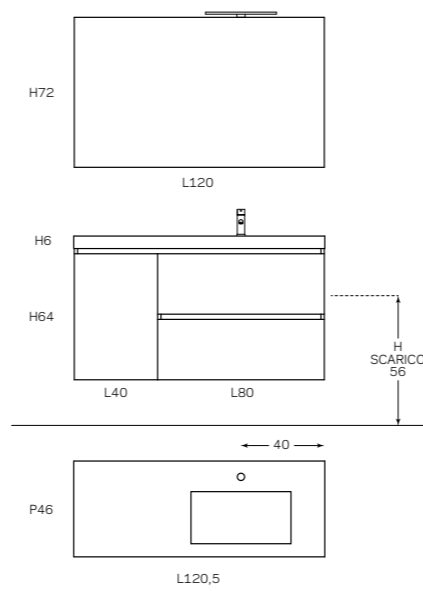

# MACS M4

LACCATO  
OPACO  
NERO

TOPGRES  
GRAFITE  
OPACO

V A R I A N T E

LAVABO INTEGRATO GRES 48 x 25