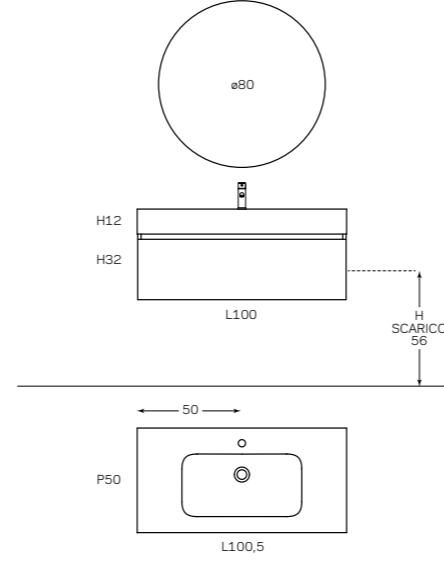

# MACS M15

V A R I A N T E

LAVABO INTEGRATO MAKRO 57,5 x 30