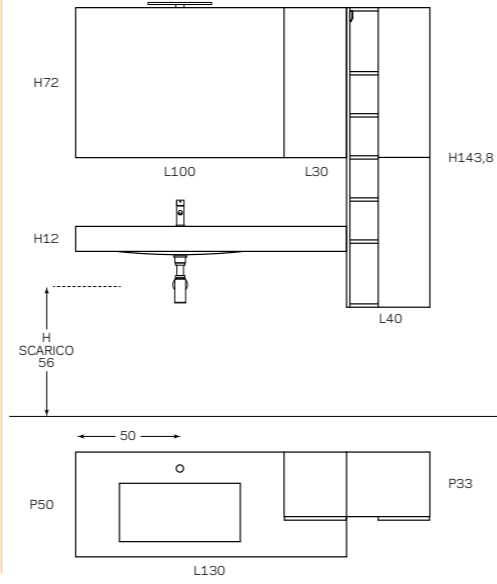

# M5

LAVABO INTEGRATO GRES 58 x 28

LAVABO INTEGRATO GRES 48 x 25