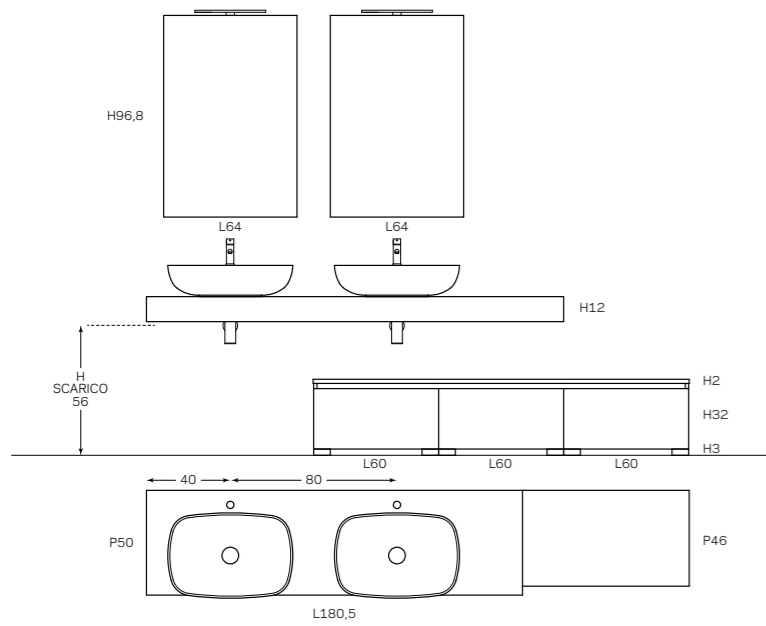

MACS M6

LACCATO
OPACO
ROSSO ORIENTE

TOPGRES
NERO
MARQUINIA