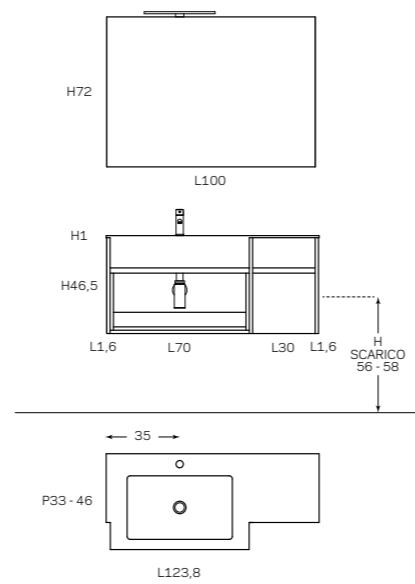

# MACS M19

LACCATO  
OPACO  
SETA

VANO  
A GIORNO  
ROVERE THERMO

TOP  
OCRITECH  
OPACO

V A R I A N T E

LAVABO SEMI-INCASSO OCRITECH 50 x 30 (BASE LAVABO L70)