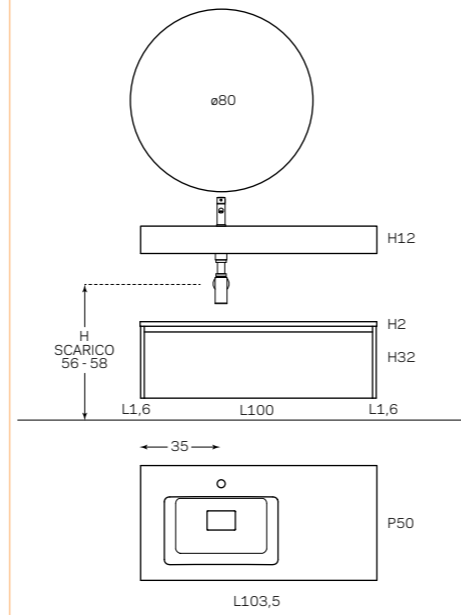

MACS M21

LACCATO
OPACO
ALPACA

TOP
OCRITECH
OPACO

V A R I A N T E

M21