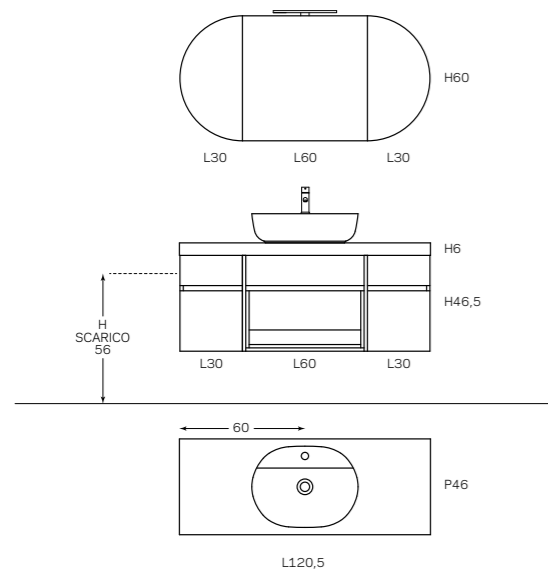

MACS M8

LACCATO
OPACO
ARGILLA

VANO A GIORNO
E TOP POLIMERICO
ROVERE SMOKE

M8

V A R I A N T E

LAVABO APPOGGIO CATINO 50 x 40