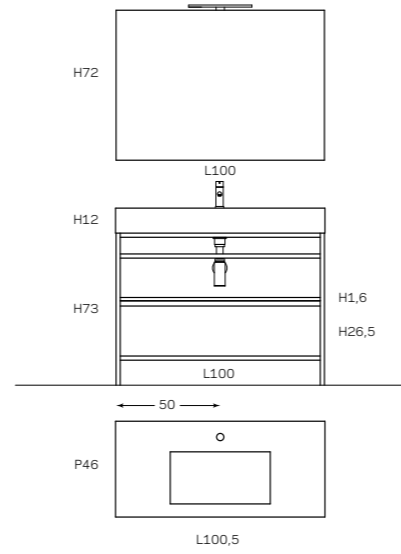

# M7

V A R I A N T E

SPECCHIO FLAP H60 L100 + ALETTE LATERALI L30

MACS

TOP SCATOLATI  
PER LAVABI APPOGGIO  
POLIMERICO \ SOLID SURFACE