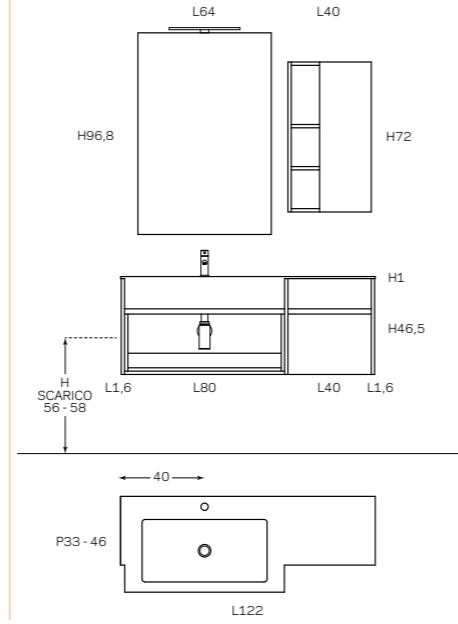

# MACS M20

VARIANTE

LAVABO SEMI-INCASSO OCRITECH 40 x 30 (BASE LAVABO L60)