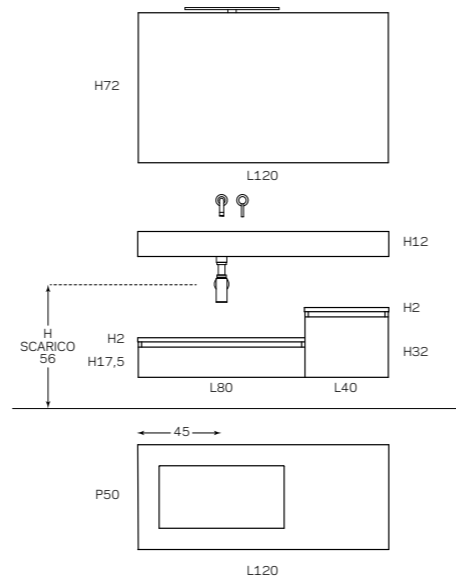

# MACS M24

LACCATO  
OPACO  
GREEN TEA

TOP  
OCRITECH  
OPACO

V A R I A N T E

LAVABO INTEGRATO SCIVOLO 50 x 30

LAVABO INTEGRATO SCIVOLO 70 x 30

LAVABO INTEGRATO SCIVOLO 60 x 30

LAVABO INTEGRATO SCIVOLO 100 x 30