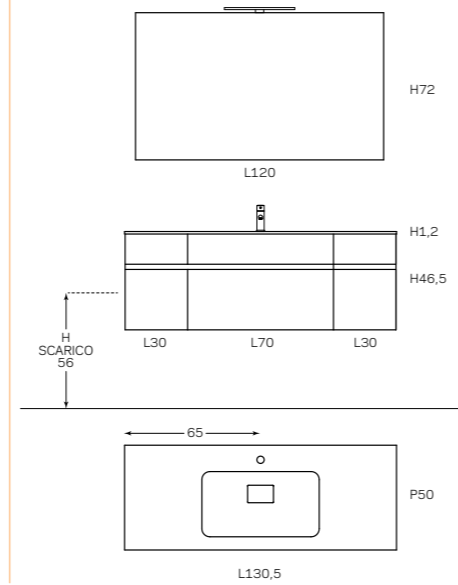

# M22

LAVABO INTEGRATO RETTANGOLARE COVER 50 x 30

LAVABO INTEGRATO RETTANGOLARE COVER 70 x 30

LAVABO INTEGRATO RETTANGOLARE COVER 60 x 30

LAVABO INTEGRATO RETTANGOLARE COVER 100 x 30

# MACS M23

V A R I A N T E

LAVABO INTEGRATO MAKRO COVER 56,5 x 31,5