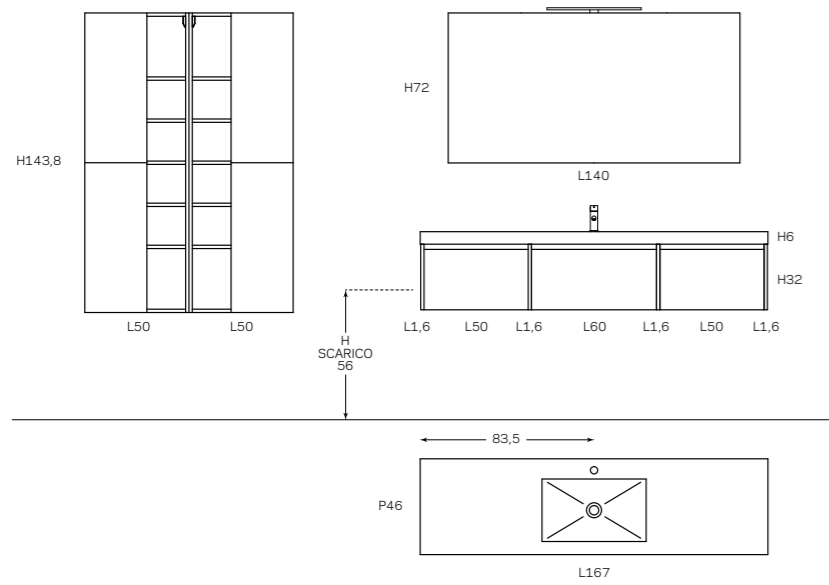

# MACS M1

V A R I A N T E

LAVABO INTEGRATO HPL 50 X 30