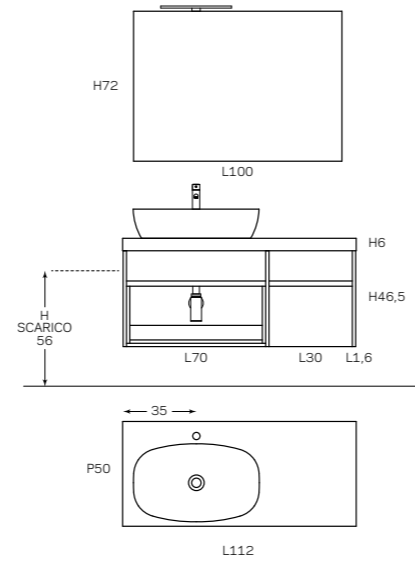

V A R I A N T E

LAVABI APPOGGIO CIOTOLA 60 x 38