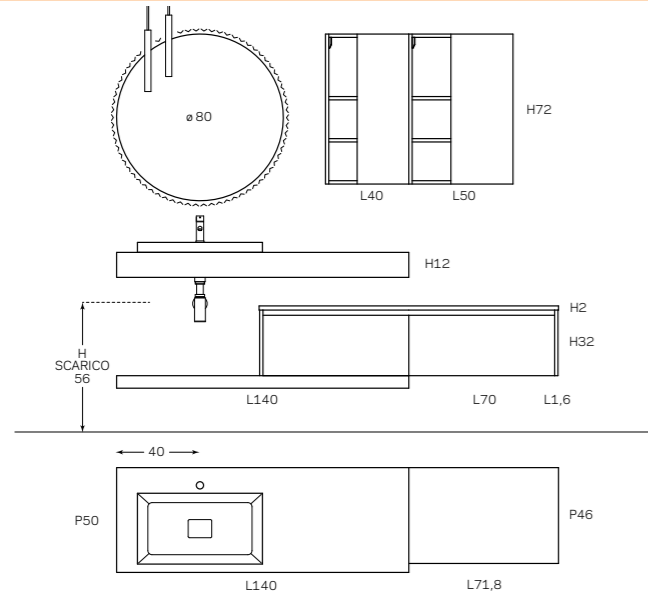

MACS M3

V A R I A N T E

LAVABO TONIC INCASSO SOPRA PIANO 60 x 34 SOLIGEL BIANCO