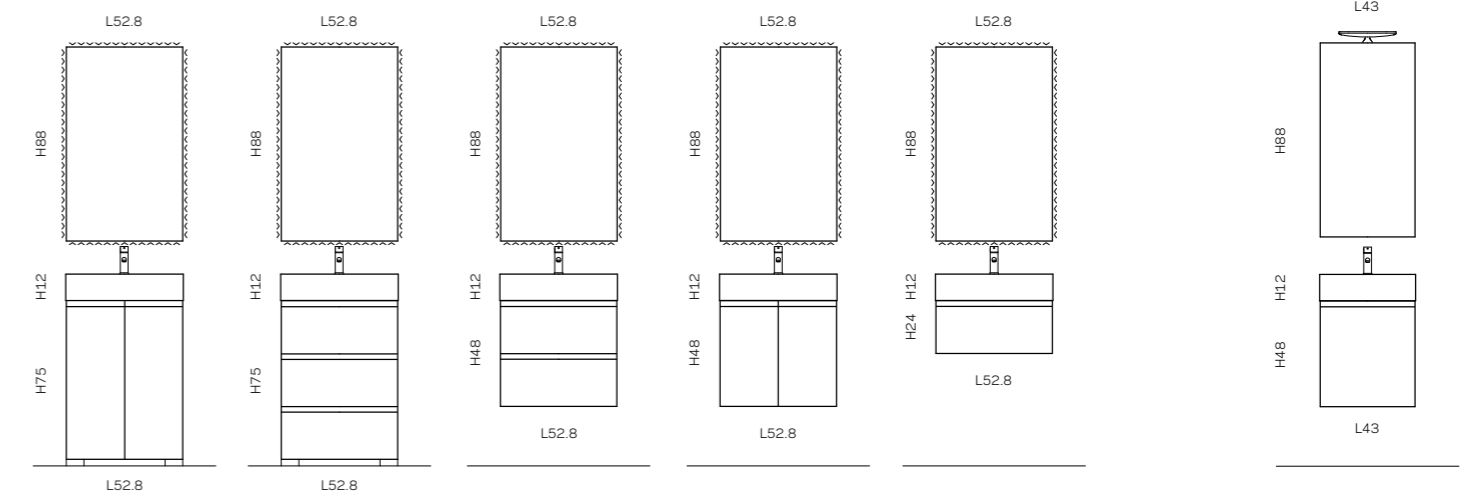

MINIWASH 43x40 | 52,8x40

TOP OCRITECH - OPACO / LUCIDO

PROXIMA X21

X21

BIANCO
OPACO

BETULLA
BEIGE

V A R I A N T I

—PROXIMA—