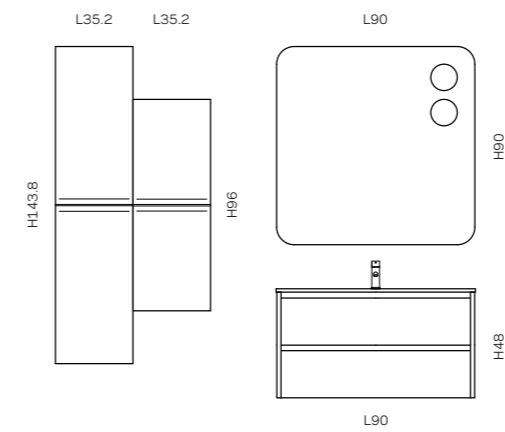

ANGOLI RAGGIATI

TOP INTEGRATO 80 P46

PROXIMA X2

X2

BIANCO
OPACO

OLMO
CERATO

V A R I A N T E

PROXIMA X3