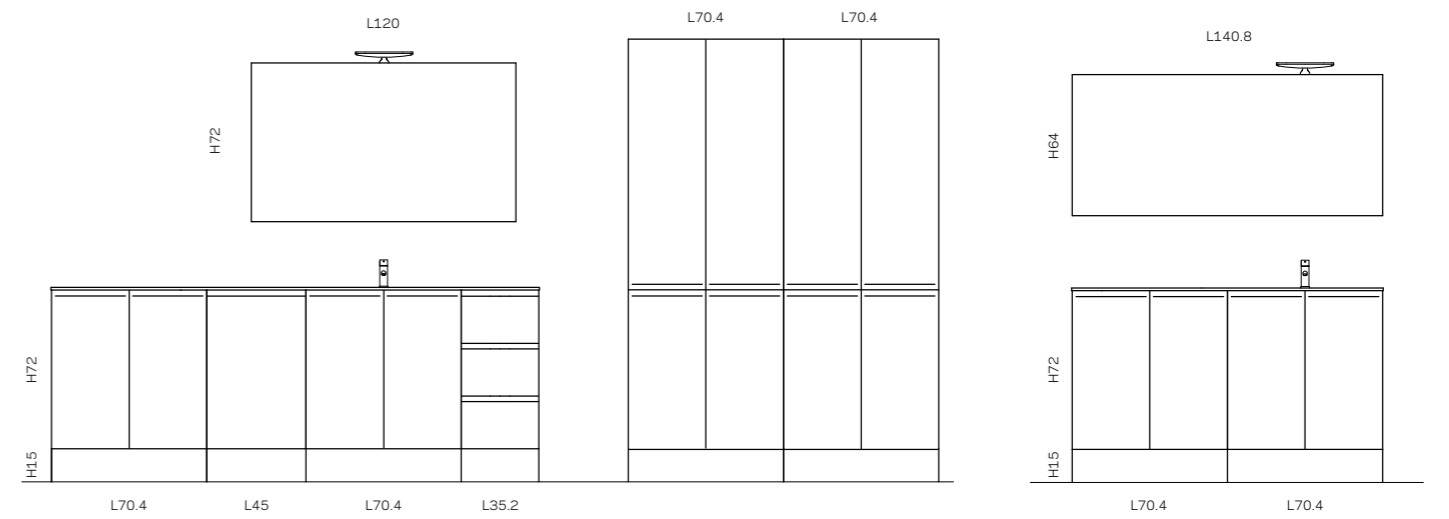

VARIANTI LAVATOI
SENZA TAVOLETTA LAVAPANNI

PROXIMA X23

X23

OLMO WHITE

V A R I A N T E

PROXIMA X24

X24

BIANCO
OPACO