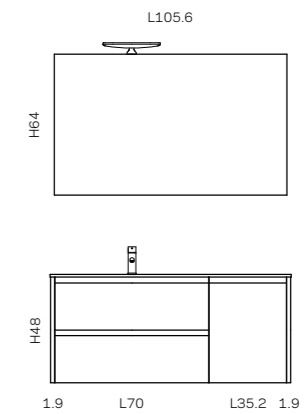

V A R I A N T E

MANIGLIE INTEGRATE

PROXIMA X11

LAVABO RETTANGOLARE
52 x 28

X11

BIANCO
OPACO

ROVERE
COUNTRY

V A R I A N T E