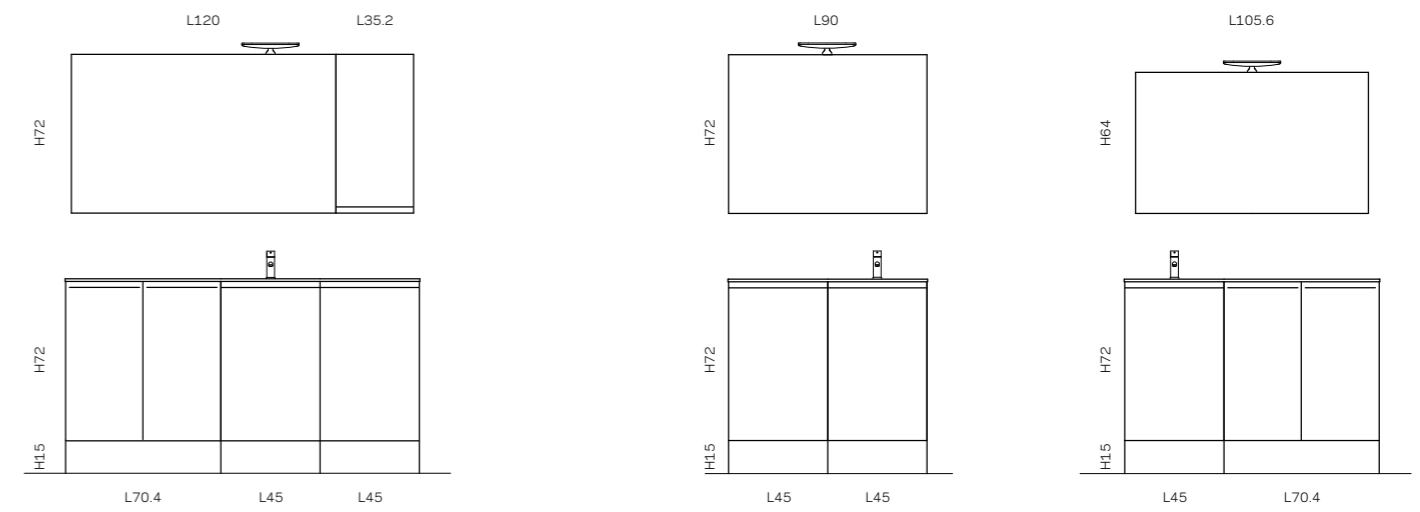

X22

OLMO
GREY