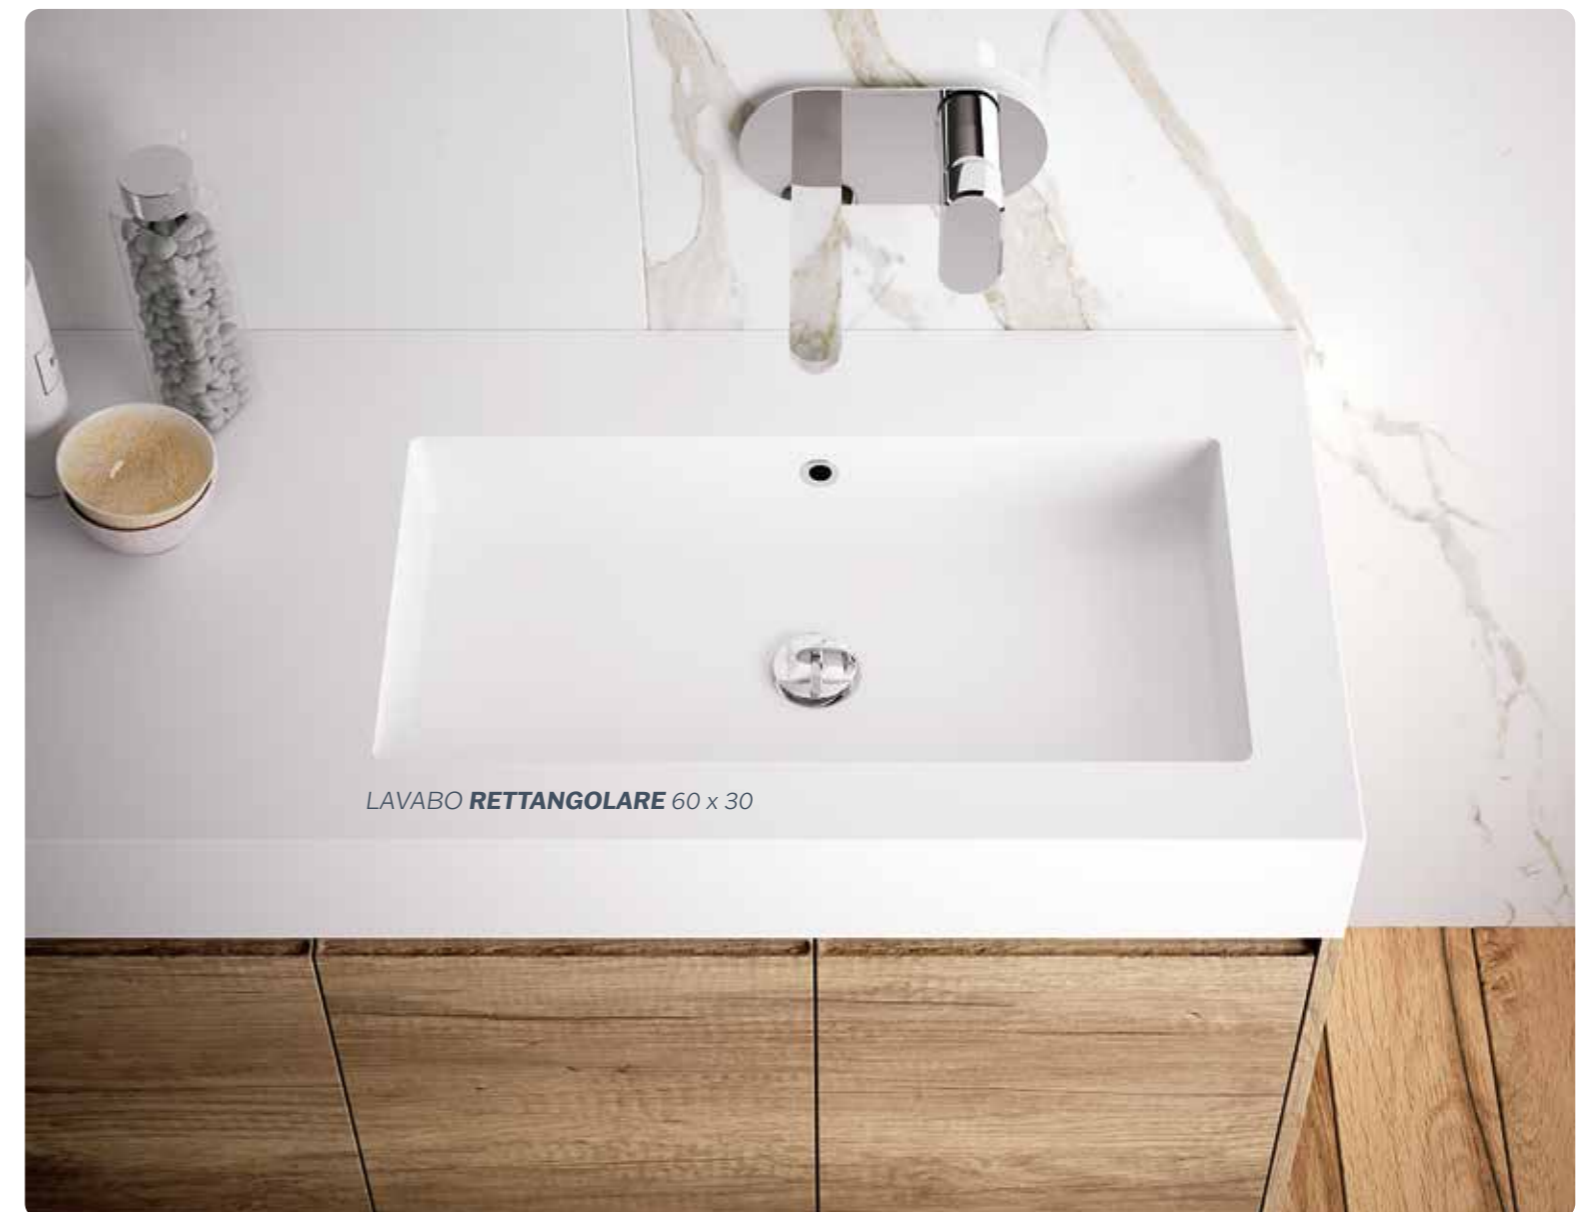

PROXIMA X16

X16

V A R I A N T E