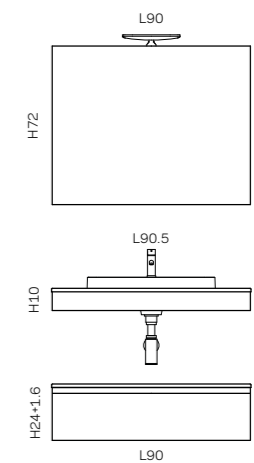

V A R I A N T E

—PROXIMA—

TOP **BANKO** A MISURA FISSA

60,5 → 160,5

POLIMERICO

PROXIMA X19

X19

ROVERE
COUNTRY