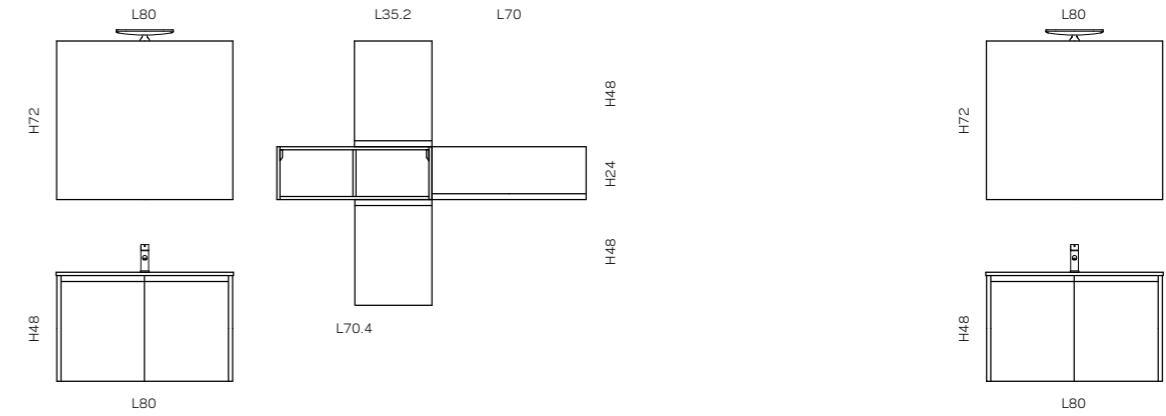

V A R I A N T E

—PROXIMA—

TOP INTEGRATO componibile
CON ANGOLI RAGGIATI

60,5 → 220,5

TOP OCRITECH - OPACO / LUCIDO

PROXIMA X1

X1

V A R I A N T E