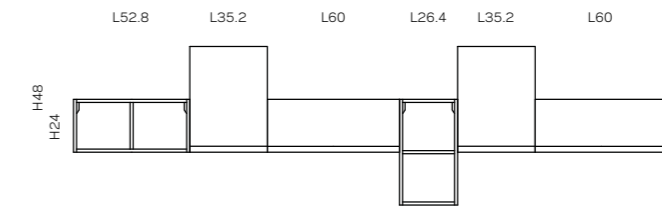

PROXIMA X3

X3

BIANCO
OPACO

OLMO
WHITE

OLMO
GREY

V A R I A N T E