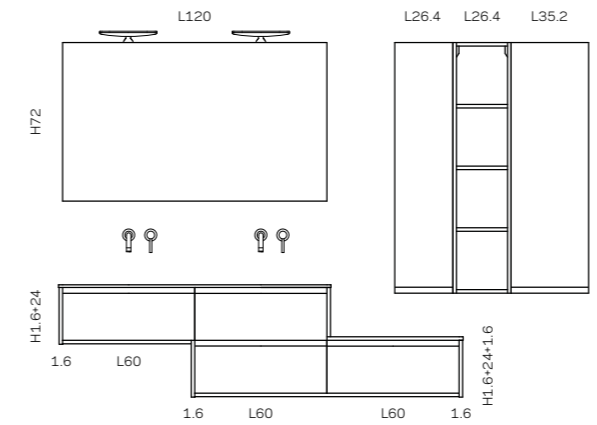

V A R I A N T E

PROXIMA X14

X14

MODULI A GIORNO CON SCHIENA IN TINTA

PROXIMA X15

LAVABO RETTANGOLARE 52 x 28

X15

GRIGIO NEBBIA OPACO ANTRACITE OPACO