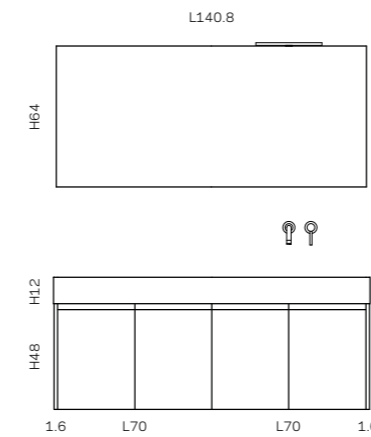

PROXIMA X16

X16

V A R I A N T E