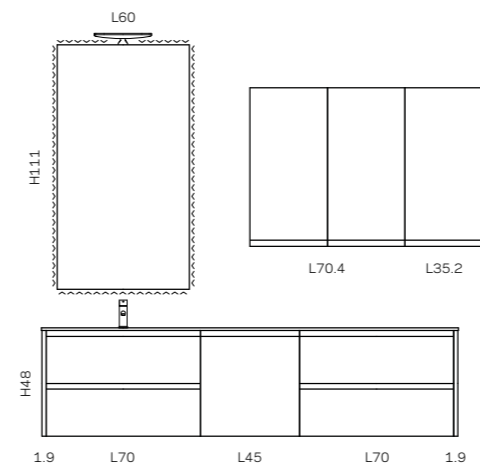

V A R I A N T E

MANIGLIE INTEGRATE

PROXIMA X11

LAVABO RETTANGOLARE
52 x 28

X11

BIANCO
OPACO

ROVERE
COUNTRY

V A R I A N T E