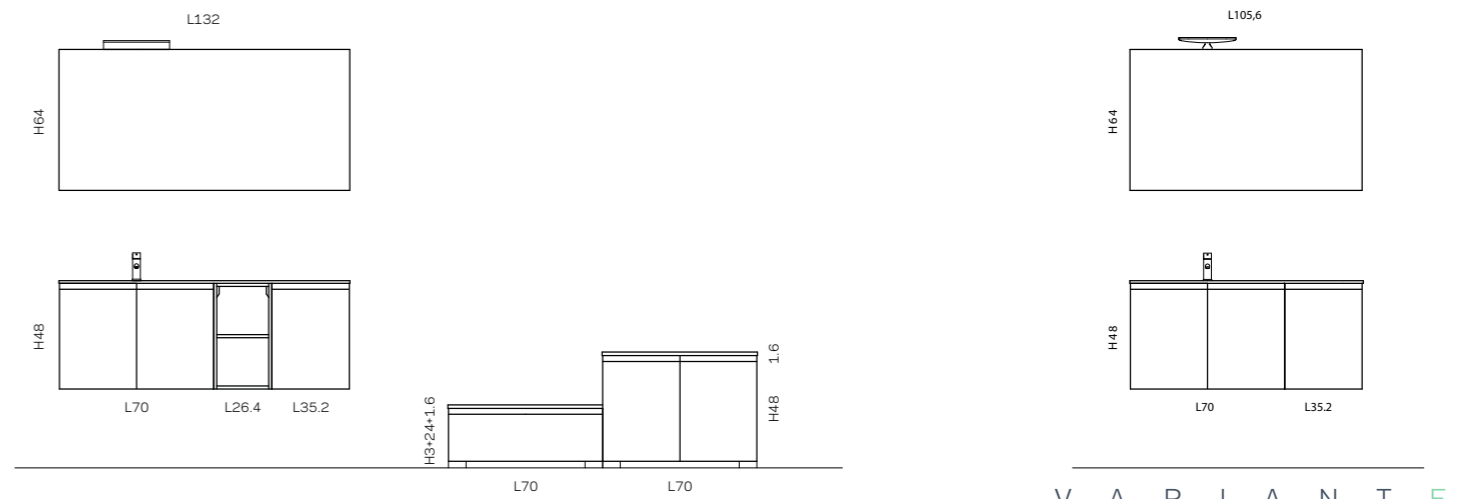

V A R I A N T E

PROXIMA X14

X14

MODULI A GIORNO CON SCHIENA IN TINTA

PROXIMA X15

LAVABO RETTANGOLARE 52 x 28

X15

GRIGIO NEBBIA OPACO ANTRACITE OPACO