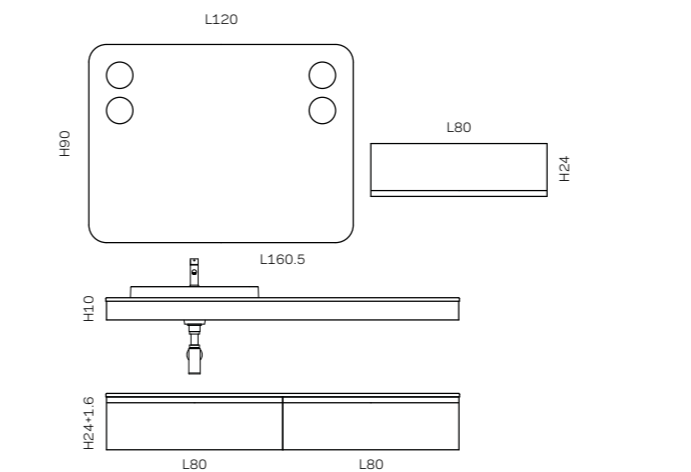

V A R I A N T E

—PROXIMA—

TOP **BANKO** A MISURA FISSA

60,5 → 160,5

POLIMERICO

PROXIMA X19

X19

ROVERE
COUNTRY