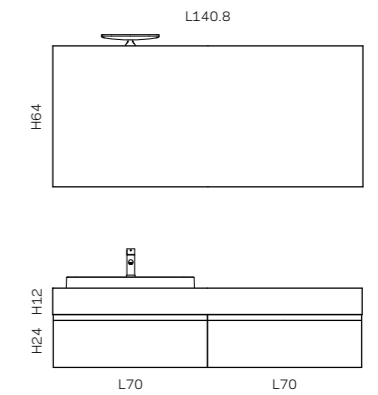

V A R I A N T E

—PROXIMA—

TOP **BANKO** A MISURA FISSA

60,5 → 160,5

POLIMERICO

PROXIMA X19

X19

ROVERE
COUNTRY