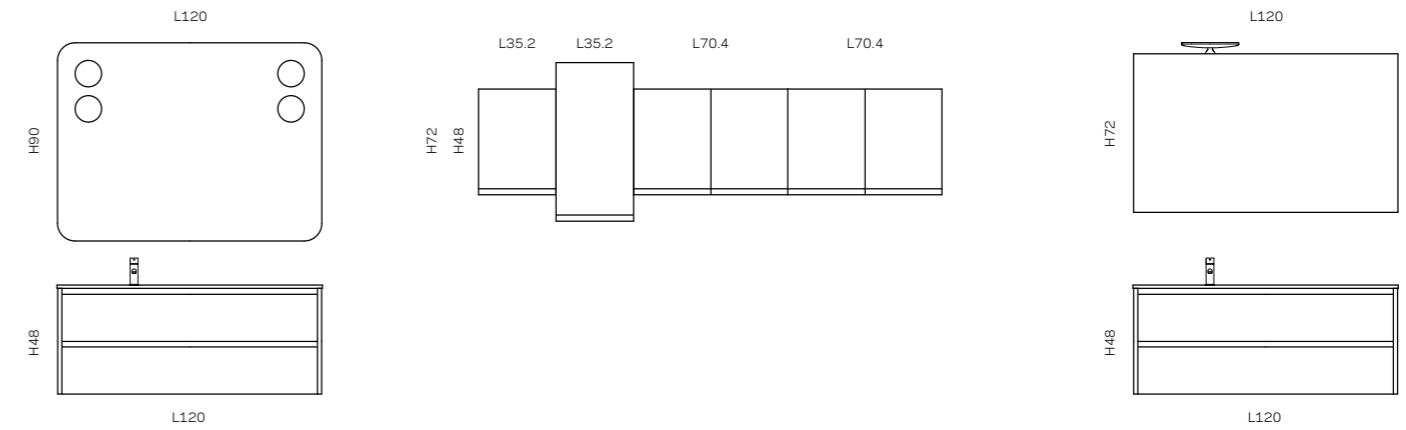

V A R I A N T E

MANIGLIE INTEGRATE

PROXIMA X11

LAVABO RETTANGOLARE
52 x 28

X11

BIANCO
OPACO

ROVERE
COUNTRY

V A R I A N T E