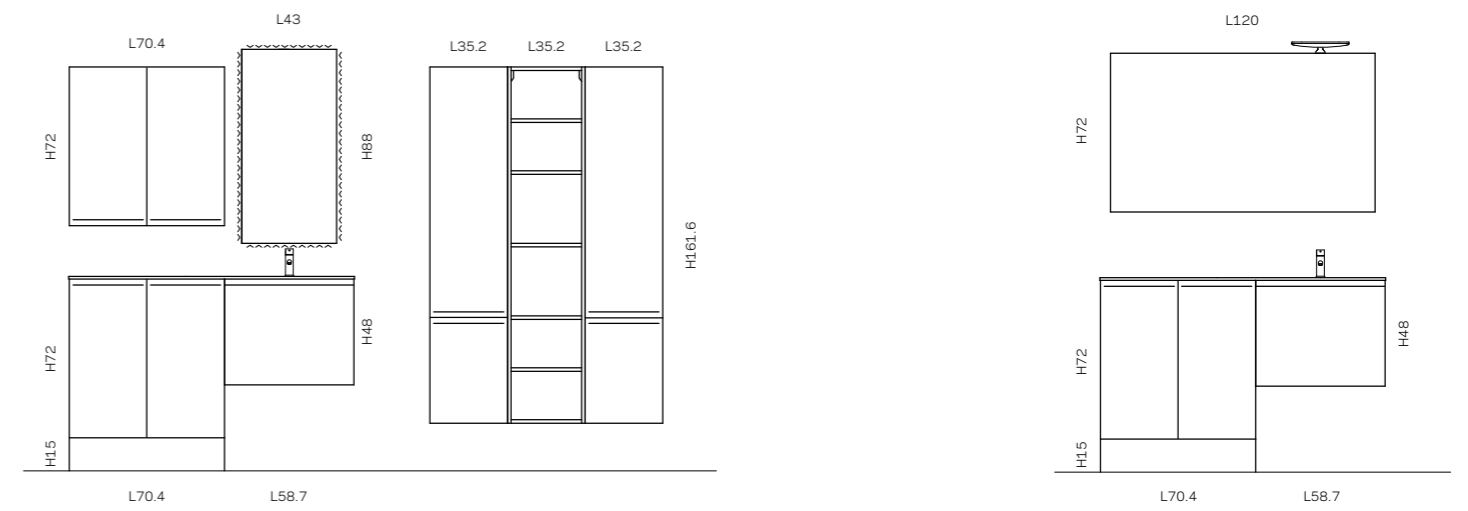

VARIANTI LAVATOI
SENZA TAVOLETTA LAVAPANNI

PROXIMA X23

X23

OLMO WHITE

V A R I A N T E

PROXIMA X24

X24

BIANCO
OPACO