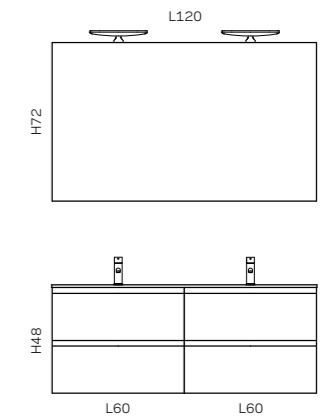

PROXIMA X13

X13

BIANCO
OPACO

OLMO
CERATO

V A R I A N T E