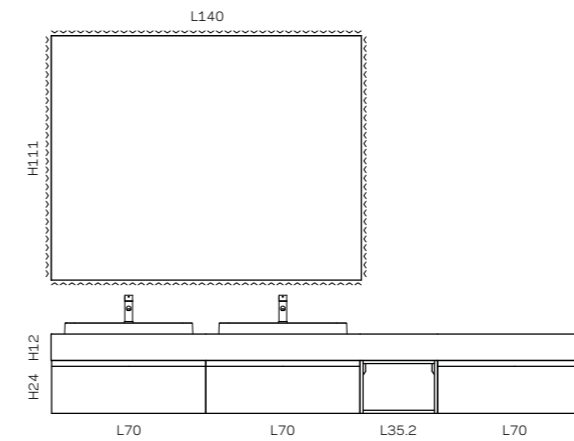

V A R I A N T E

—PROXIMA—

TOP **BANKO** A MISURA FISSA

60,5 → 160,5

POLIMERICO

PROXIMA X19

X19

ROVERE
COUNTRY