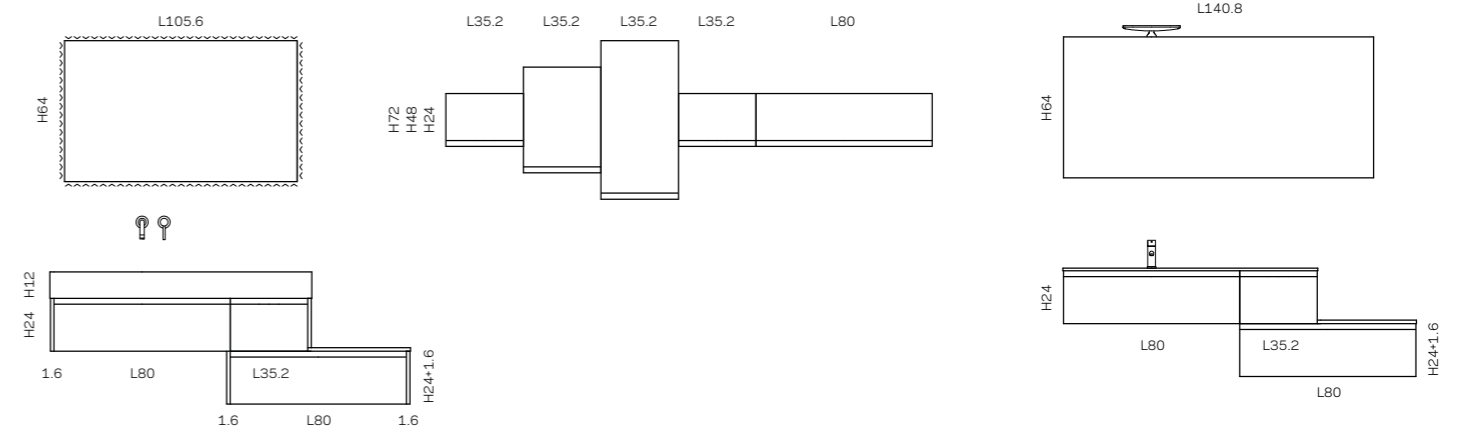

V A R I A N T E

PROXIMA X14

X14

MODULI A GIORNO CON SCHIENA IN TINTA

PROXIMA X15

LAVABO RETTANGOLARE 52 x 28

X15

GRIGIO NEBBIA OPACO ANTRACITE OPACO