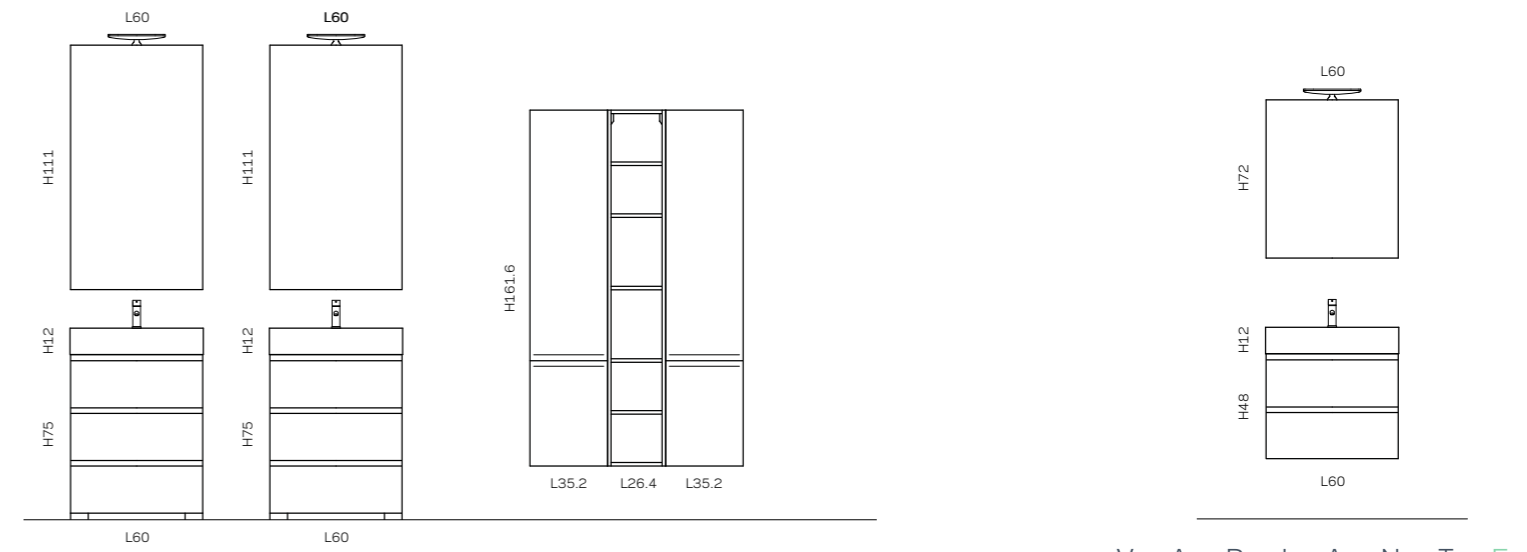

X5

V A R I A N T E