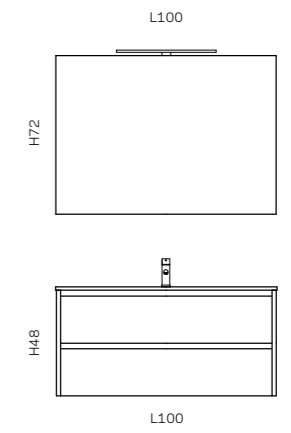

PROXIMA X3

X3

BIANCO
OPACO

OLMO
WHITE

OLMO
GREY

V A R I A N T E