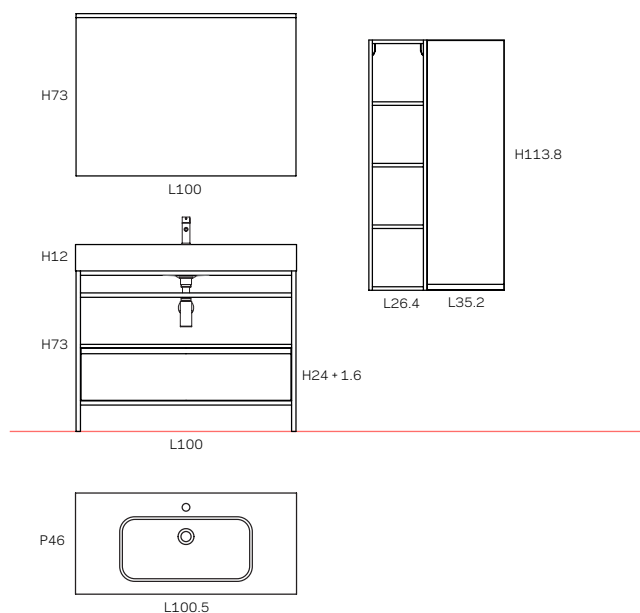

1

TOP MINERALMARMO SCATOLATO
L60 >120 P46 H12

IN QUESTA COMPOSIZIONE