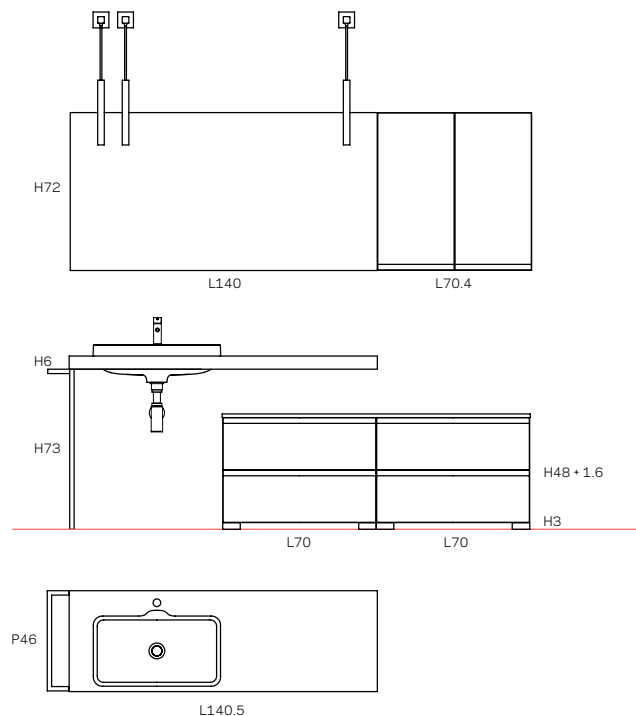

4

TOP BANKO POLIMERICO SCATOLATO L60 >120 P46 H6

IN QUESTA COMPOSIZIONE

POTREBBE PIACERTI ANCHE