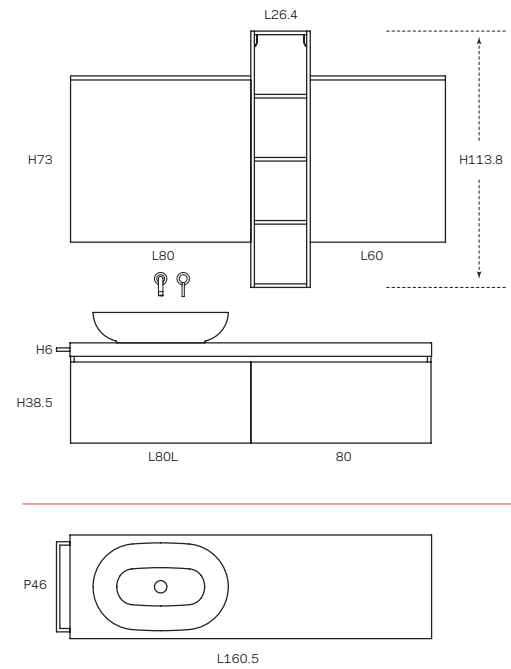

POLARIS

TOP POLIMERICO SCATOLATO  
L160,5 P46 H6 con lavabo SEEDLY 60 x 39

P30

# P30

TOP POLIMERICO SCATOLATO  
**L160,5 P46 H6**

IN QUESTA COMPOSIZIONE

POTREBBE PIACERTI ANCHE

LAVABO MINIMA  
 58 x 37

PROXIMA

TOP POLIMERICO SCATOLATO  
L140,5 P46 H12

X27