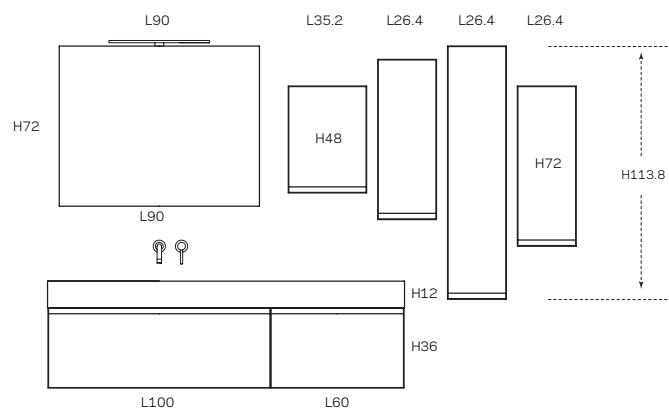

X29

TOP OCRITECH SCATOLATO L90,5 P33,3 H12

IN QUESTA COMPOSIZIONE

POTREBBE PIACERTI ANCHE