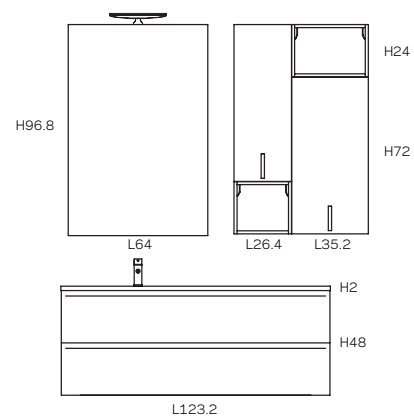

## VARIANTI TOP A MISURA VARIABILE PER PORTALAVABO **AIKON**

IN QUESTA COMPOSIZIONE

POTREBBE PIACERTI ANCHE

LAVABO OVALE IN  
GEACRYL \ DEIMOS 51 x 33,5

LAVABO SOFT IN  
GEACRYL \ DEIMOS 54 x 36

~~POLARIS PROXIMA~~