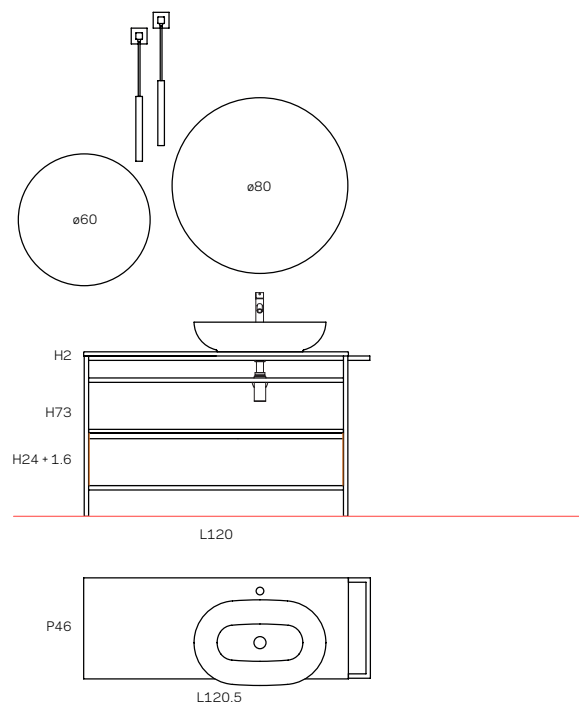

3

TOP POLIMERICO PER LAVABI DA APPOGGIO L60 >120 P46 H2

IN QUESTA COMPOSIZIONE

POTREBBE PIACERTI ANCHE