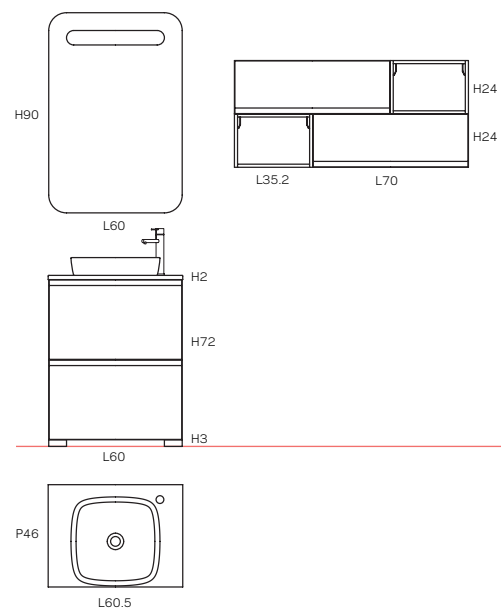

X25

TOP POLIMERICO
L60,5 P46 H2

IN QUESTA COMPOSIZIONE

POTREBBE PIACERTI ANCHE