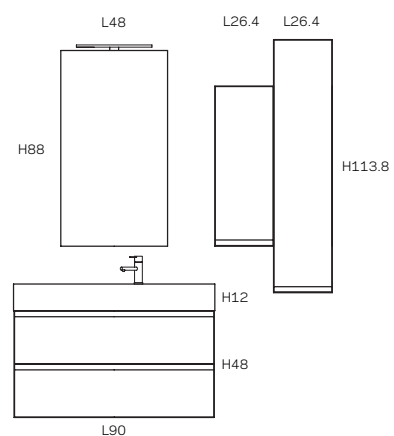

X28

TOP OCRITECH SCATOLATO L90,5 P33,3 H12

IN QUESTA COMPOSIZIONE

POTREBBE PIACERTI ANCHE

LAVABO RETTANGOLARE
SAGOMATO 54,5 x 27-22