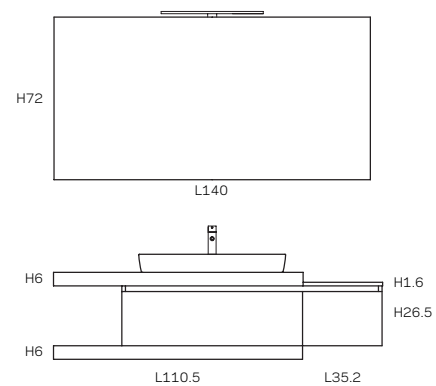

P29

TOP POLIMERICO SCATOLATO L110,5 P46 H6

IN QUESTA COMPOSIZIONE

POTREBBE PIACERTI ANCHE

LAVABO KOMPASS
65 x 42