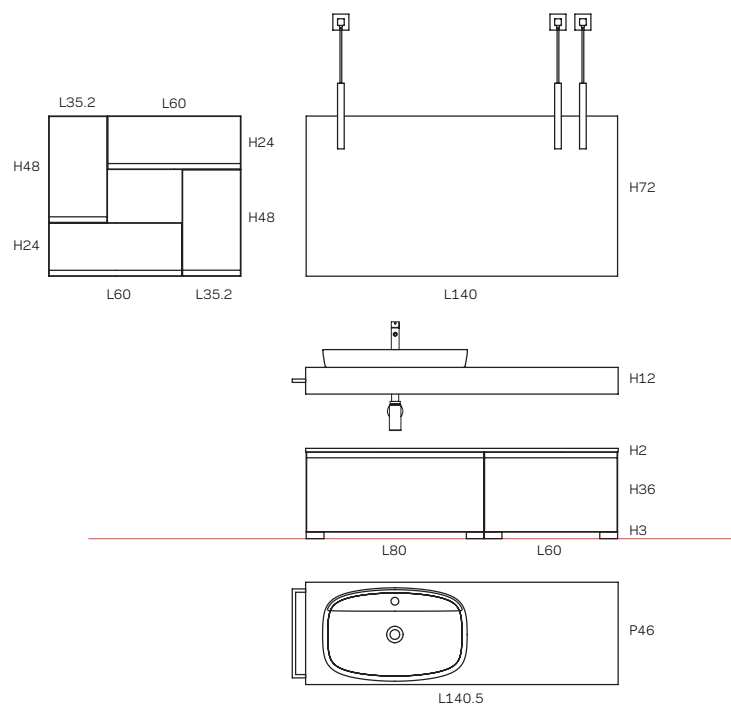

X27

TOP POLIMERICO SCATOLATO L140,5 P46 H12

IN QUESTA COMPOSIZIONE

POTREBBE PIACERTI ANCHE