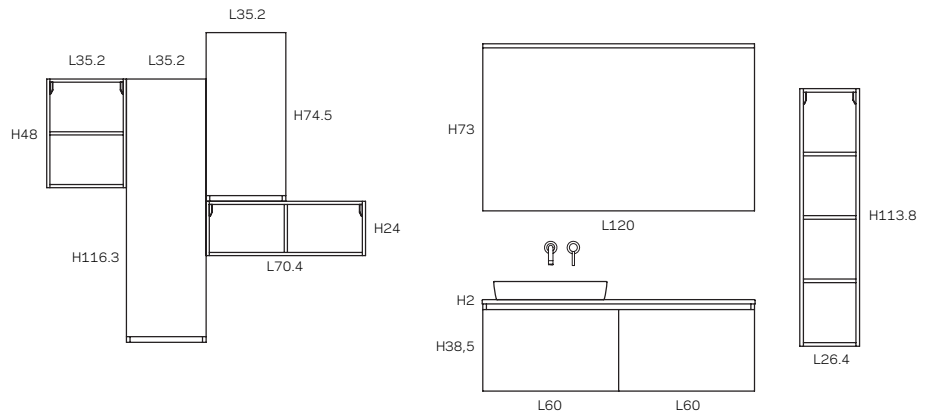

P27

TOP POLIMERICO
L120,5 P50 H2

IN QUESTA COMPOSIZIONE

POTREBBE PIACERTI ANCHE