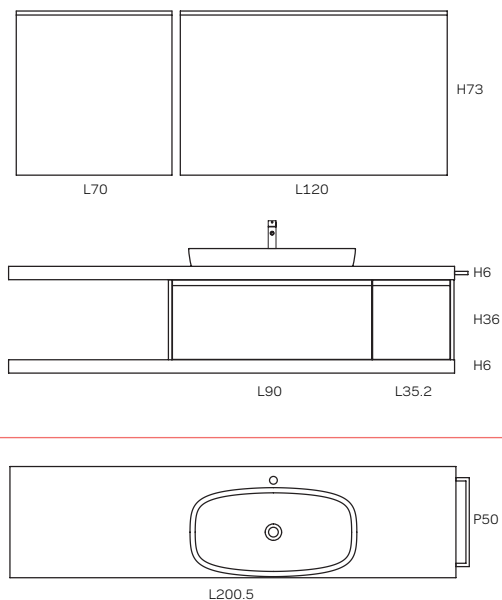

X26

TOP POLIMERICO SCATOLATO
L200,5 P50 H6

IN QUESTA COMPOSIZIONE

POTREBBE PIACERTI ANCHE

LAVABO KOMPASS
40 x 40