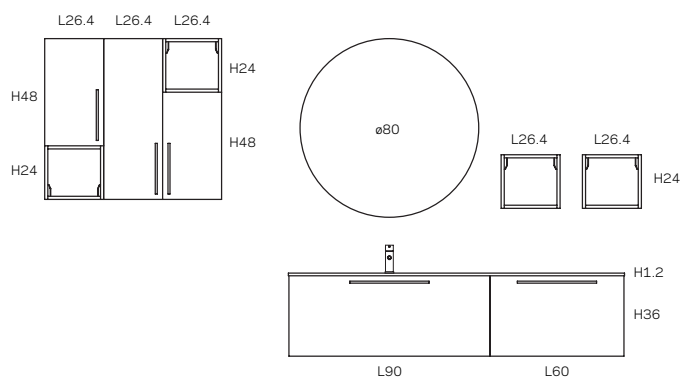

P32

VARIANTI
L150,5 P50,3 H1,2

IN QUESTA COMPOSIZIONE