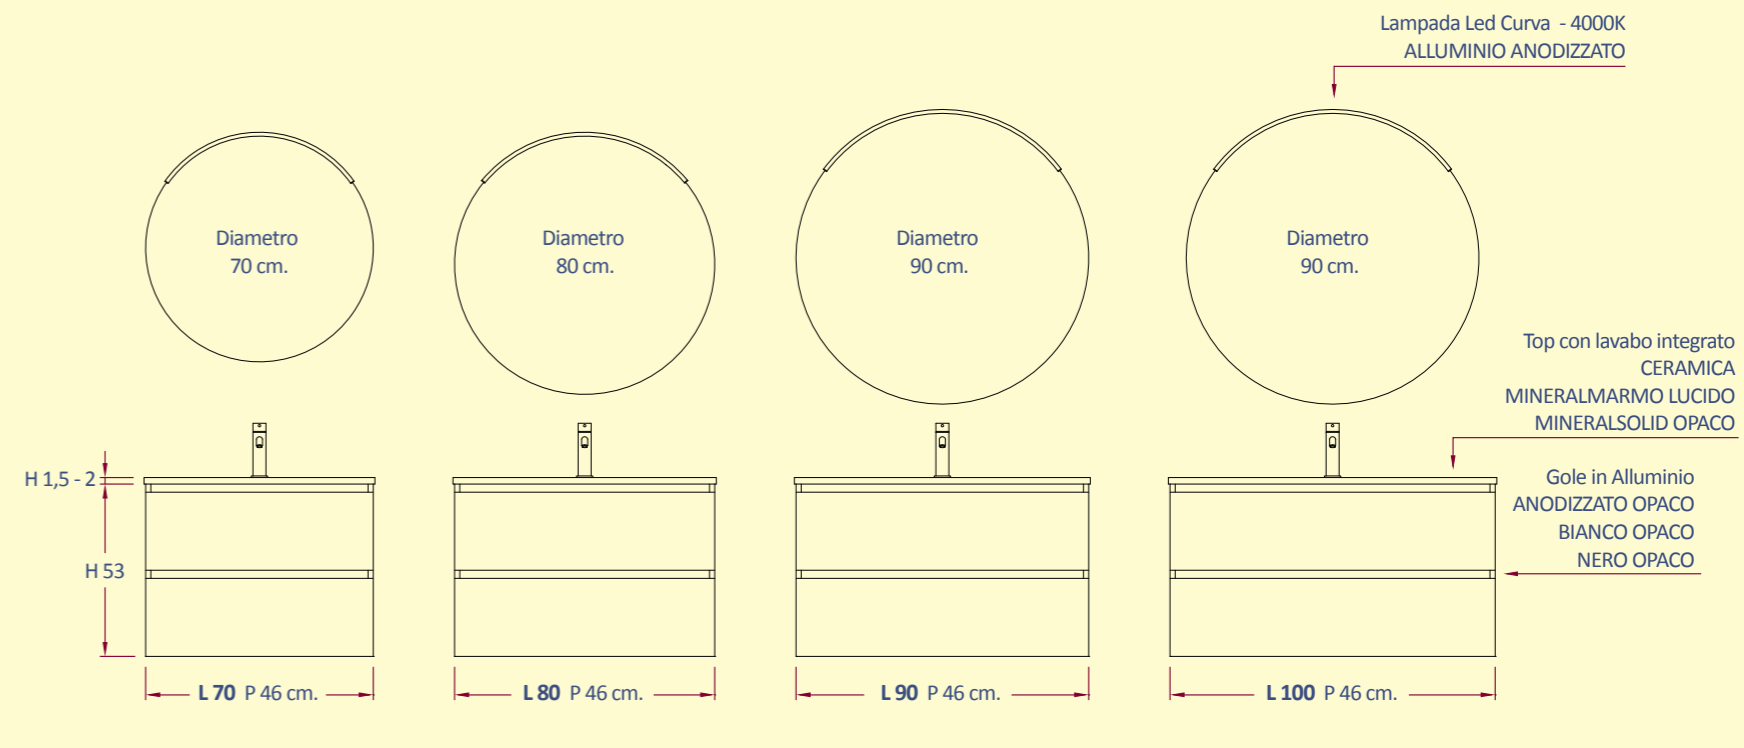

Composizione L 90 cm. ROSSO INDIANO

smart composizioni "C"

composizioni complete			
cod. PNC540-C	cod. PNC580-C	cod. PNC610-C	cod. PNC650-C
1.080,00	1.160,00	1.220,00	1.300,00

composizioni senza specchio			
cod. PNC460-S	cod. PNC490-S	cod. PNC510-S	cod. PNC550-S
920,00	980,00	1.020,00	1.100,00

smart composizioni "D"

Composizione L 90 cm. ROVERE DAVOS

composizioni complete			
cod. PND530-C	cod. PND580-C	cod. PND610-C	cod. PND650-C
1.060,00	1.160,00	1.220,00	1.300,00
composizioni senza specchio			
cod. PND370-S	cod. PND390-S	cod. PND410-S	cod. PND450-S
740,00	780,00	820,00	900,00