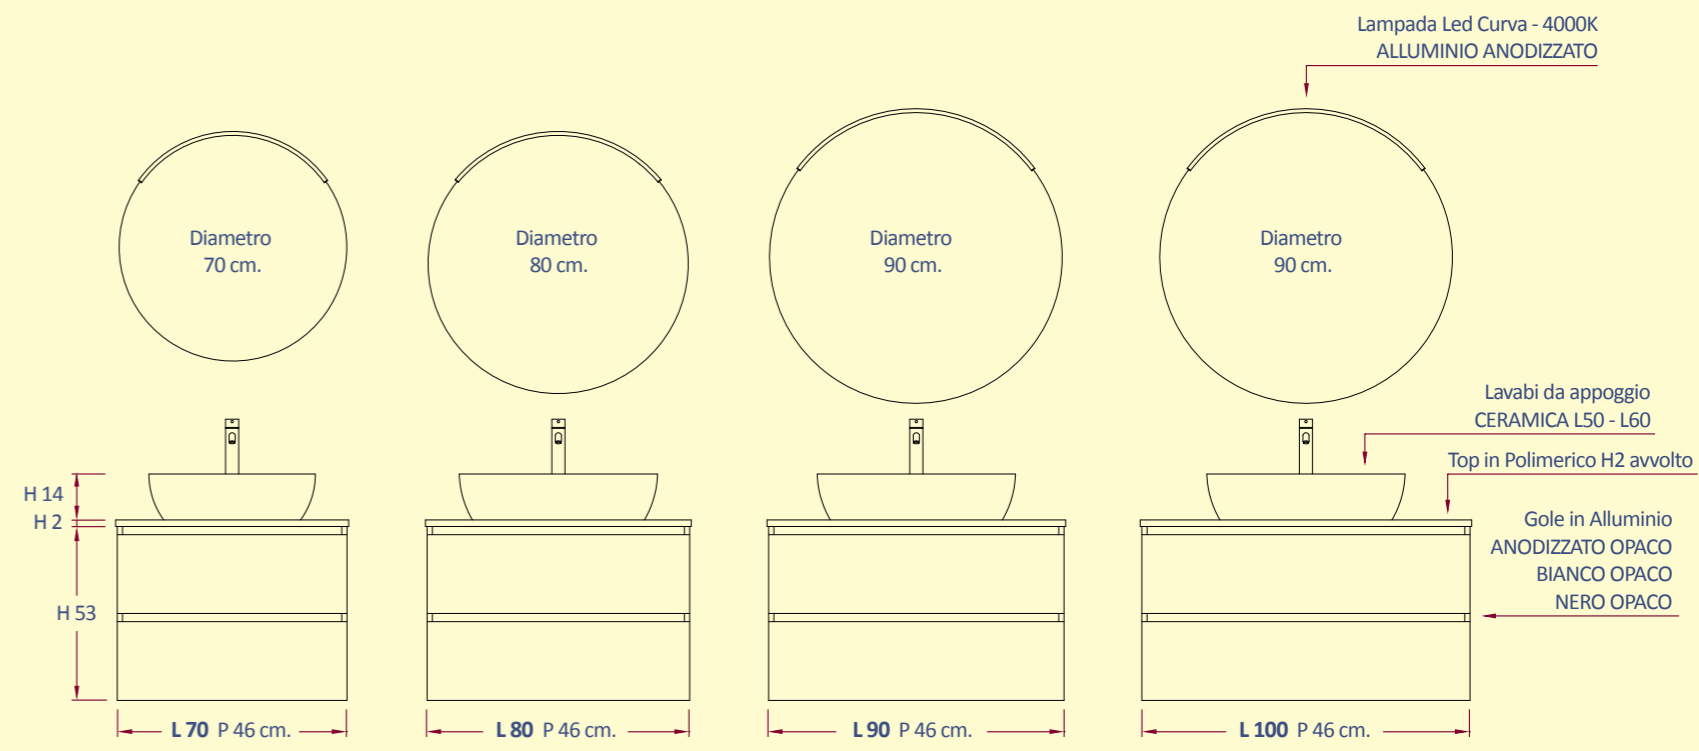

smart composizioni "H"

composizioni complete			
cod. PNH550-C	cod. PNH600-C	cod. PNH630-C	cod. PNH670-C
1.100,00	1.200,00	1.260,00	1.340,00

composizioni senza specchio			
cod. PNH395-S	cod. PNH410-S	cod. PNH430-S	cod. PNH470-S
790,00	820,00	860,00	940,00