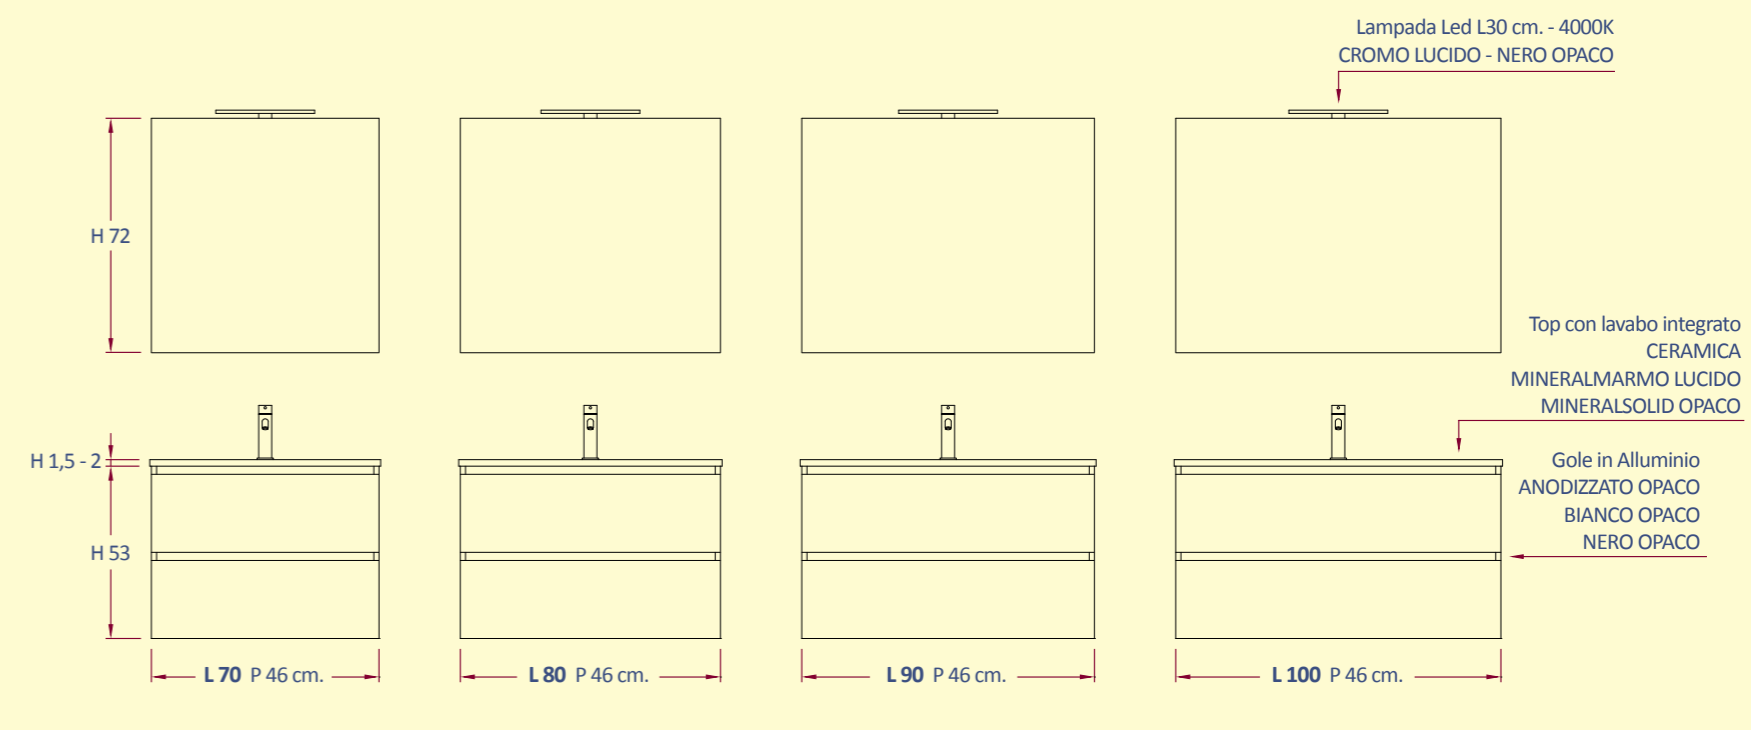

Composizione L 100 cm. ROVERE SMOKE

composizioni complete			
cod. PNA450-C	cod. PNA480-C	cod. PNA510-C	cod. PNA550-C
900,00	960,00	1.020,00	1.100,00
composizioni senza specchio			
cod. PNA370-S	cod. PNA390-S	cod. PNA410-S	cod. PNA450-S
740,00	780,00	820,00	900,00