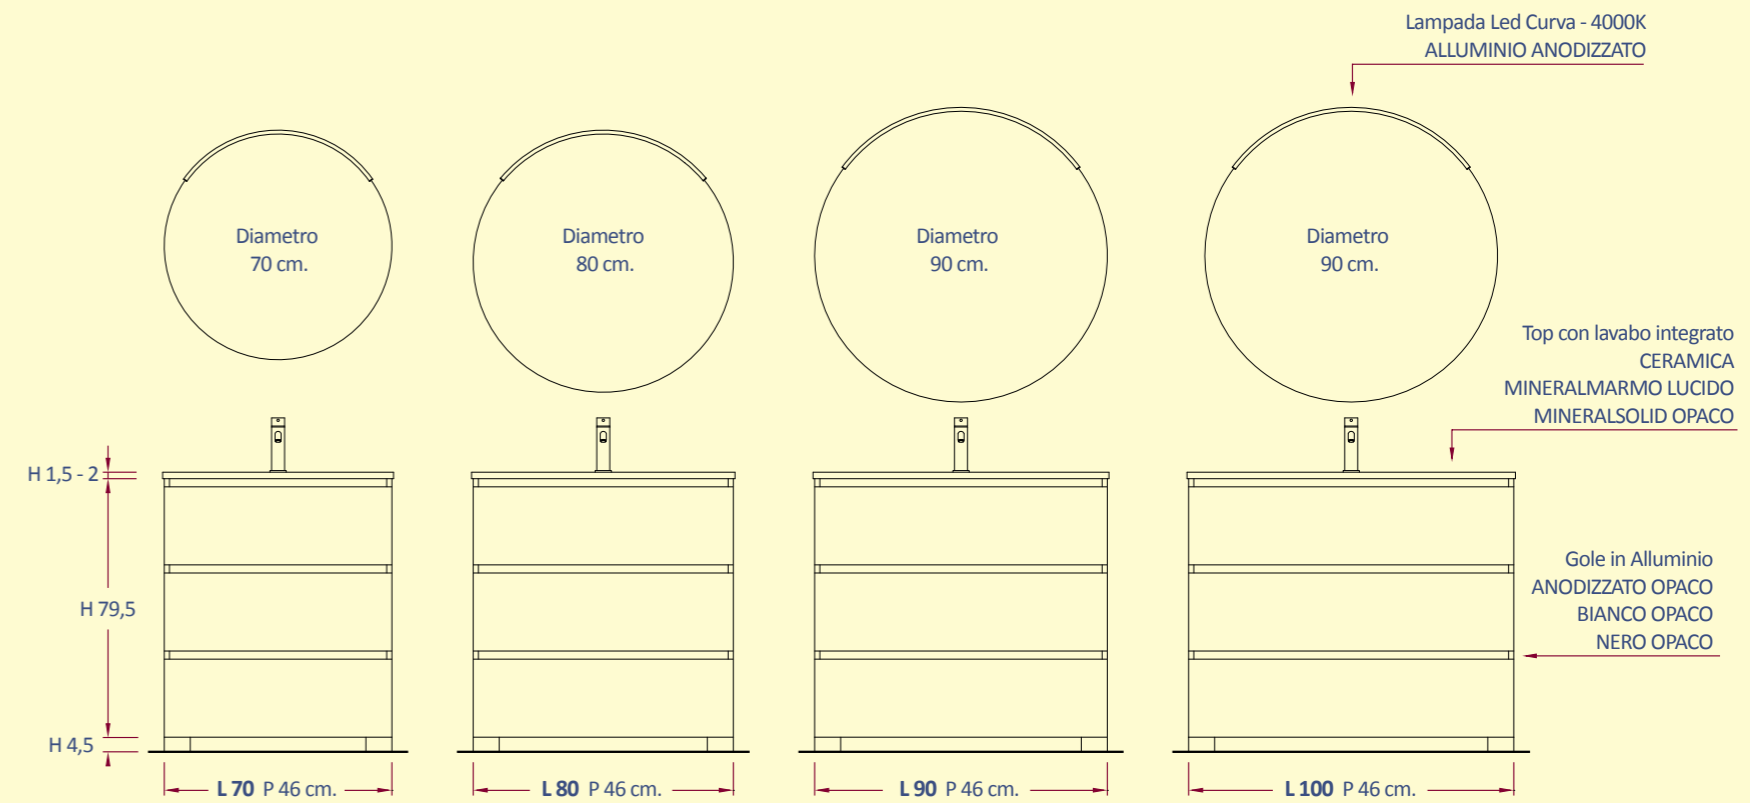

Composizione L 100 cm. ROVERE COUNTRY

smart composizioni "F"

ARCA
mobili

composizioni complete

cod. PNF620-C

1.240,00

cod. PNF680-C

1.360,00