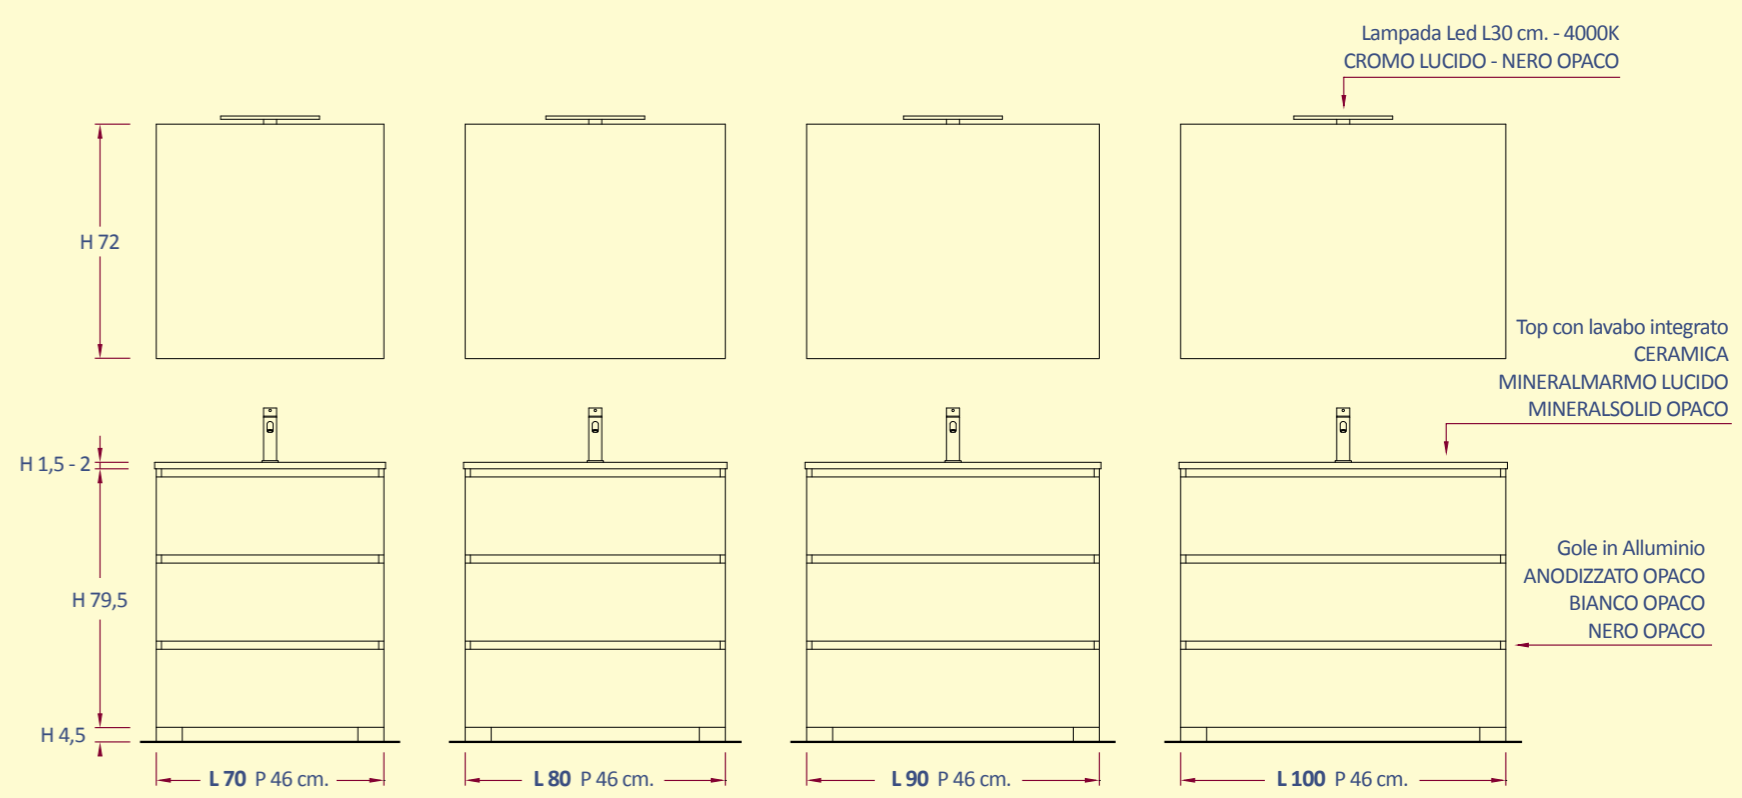

Composizione L 90 cm. ROSSO INDIANO

smart composizioni "C"

composizioni complete			
cod. PNC540-C	cod. PNC580-C	cod. PNC610-C	cod. PNC650-C
1.080,00	1.160,00	1.220,00	1.300,00

composizioni senza specchio			
cod. PNC460-S	cod. PNC490-S	cod. PNC510-S	cod. PNC550-S
920,00	980,00	1.020,00	1.100,00