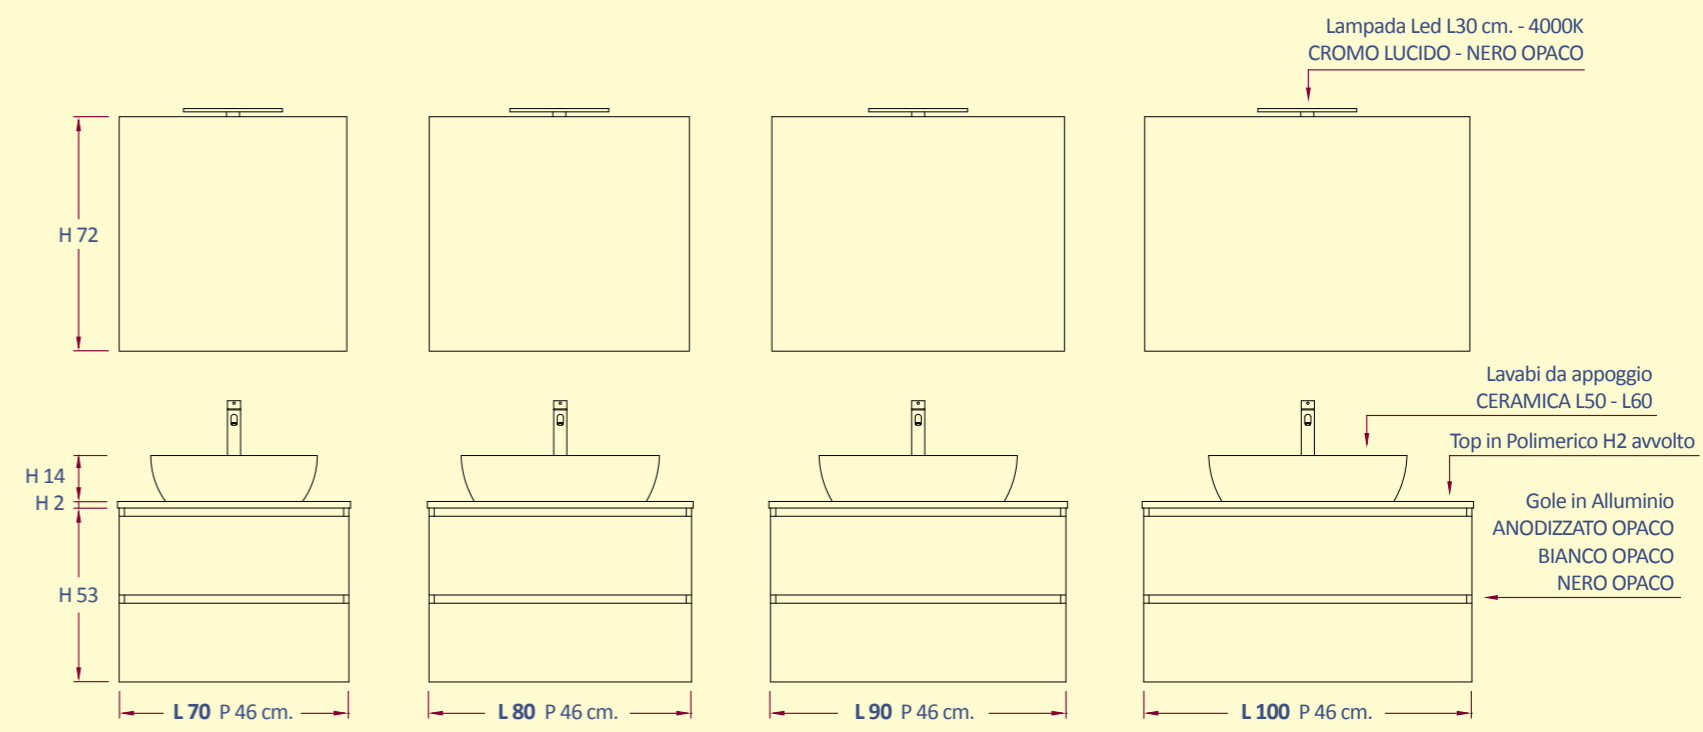

980,00

cod. PNF510-S

1.020,00

cod. PNF550-S

1.100,00

smart composizioni "G"

Composizione L 70 cm. BIANCO OPACO

composizioni complete			
cod. PNG475-C	cod. PNG500-C	cod. PNG530-C	cod. PNG570-C
950,00	1.000,00	1.060,00	1.140,00
composizioni senza specchio			
cod. PNG395-S	cod. PNG410-S	cod. PNG430-S	cod. PNG470-S
790,00	820,00	860,00	940,00

Composizione L 90 cm. ROVERE SMOKE

smart

“prima scelta plus”

Composizioni SMART - fianchi e ante in MDF rivestito in polimerico

- Versione sospesa H53 oppure a terra H84 con piedini H4,5 cm.
- Gola in alluminio con tre varianti di finitura
- Top con lavabo integrato in ceramica o mineralmarmo o mineralsolid (a seconda delle versioni)
- Top per lavabi da appoggio in polimerico avvolto H2 cm.
- Cassetti SUPER SLIM finitura antracite, estrazione totale e chiusura ammortizzata
- Specchi rettangolari con lampada LED oppure tondi con lampada LED curva