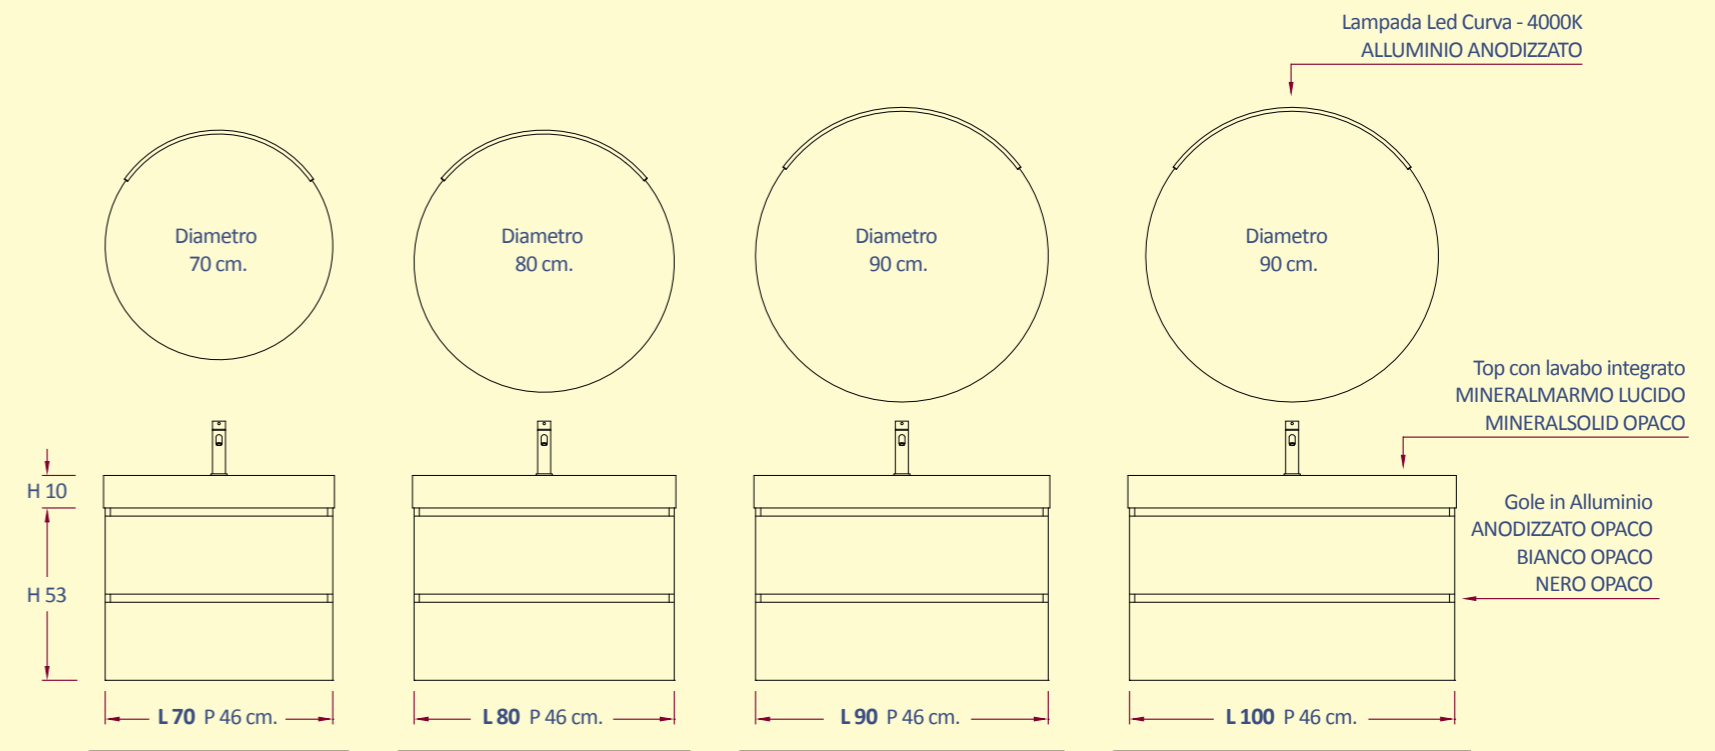

smart composizioni "E"

composizioni complete			
cod. PNE620-C	cod. PNE690-C	cod. PNE730-C	cod. PNE770-C
1.240,00	1.380,00	1.460,00	1.540,00
composizioni senza specchio			
cod. PNE450-S	cod. PNE480-S	cod. PNE500-S	cod. PNE550-S
900,00	960,00	1.000,00	1.100,00