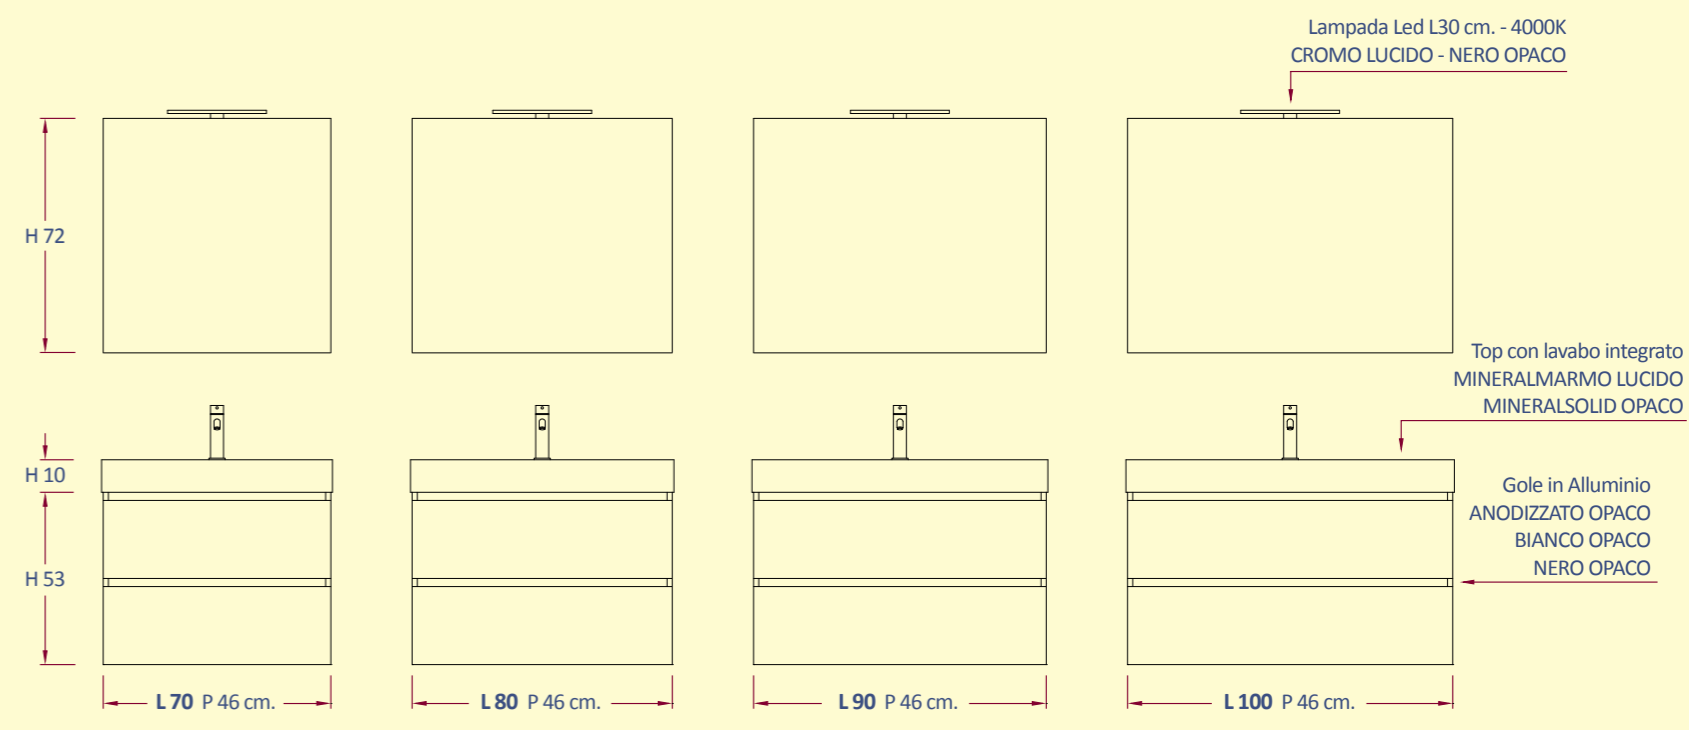

composizioni complete			
cod. PNB530-C	cod. PNB580-C	cod. PNB610-C	cod. PNB650-C
1.060,00	1.160,00	1.220,00	1.300,00
composizioni senza specchio			
cod. PNB450-S	cod. PNB480-S	cod. PNB500-S	cod. PNB550-S
900,00	960,00	1.000,00	1.100,00