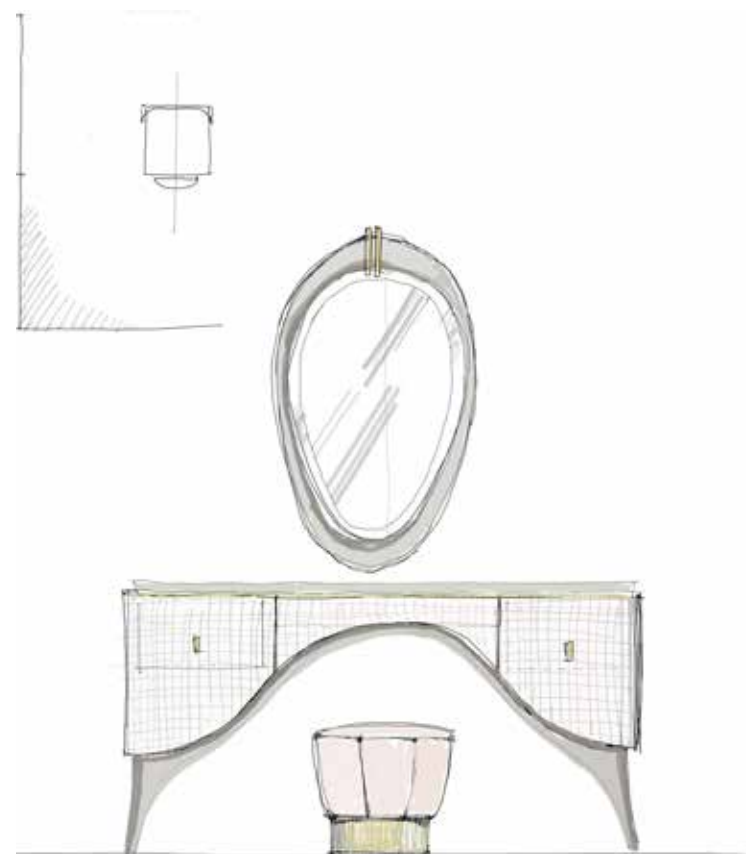

Armchair - art.PR.697  
cm.86 x 162 h.76

*Stella del Mobile*

MILANO 2019  
SALONE INTERNAZIONALE DEL MOBILE