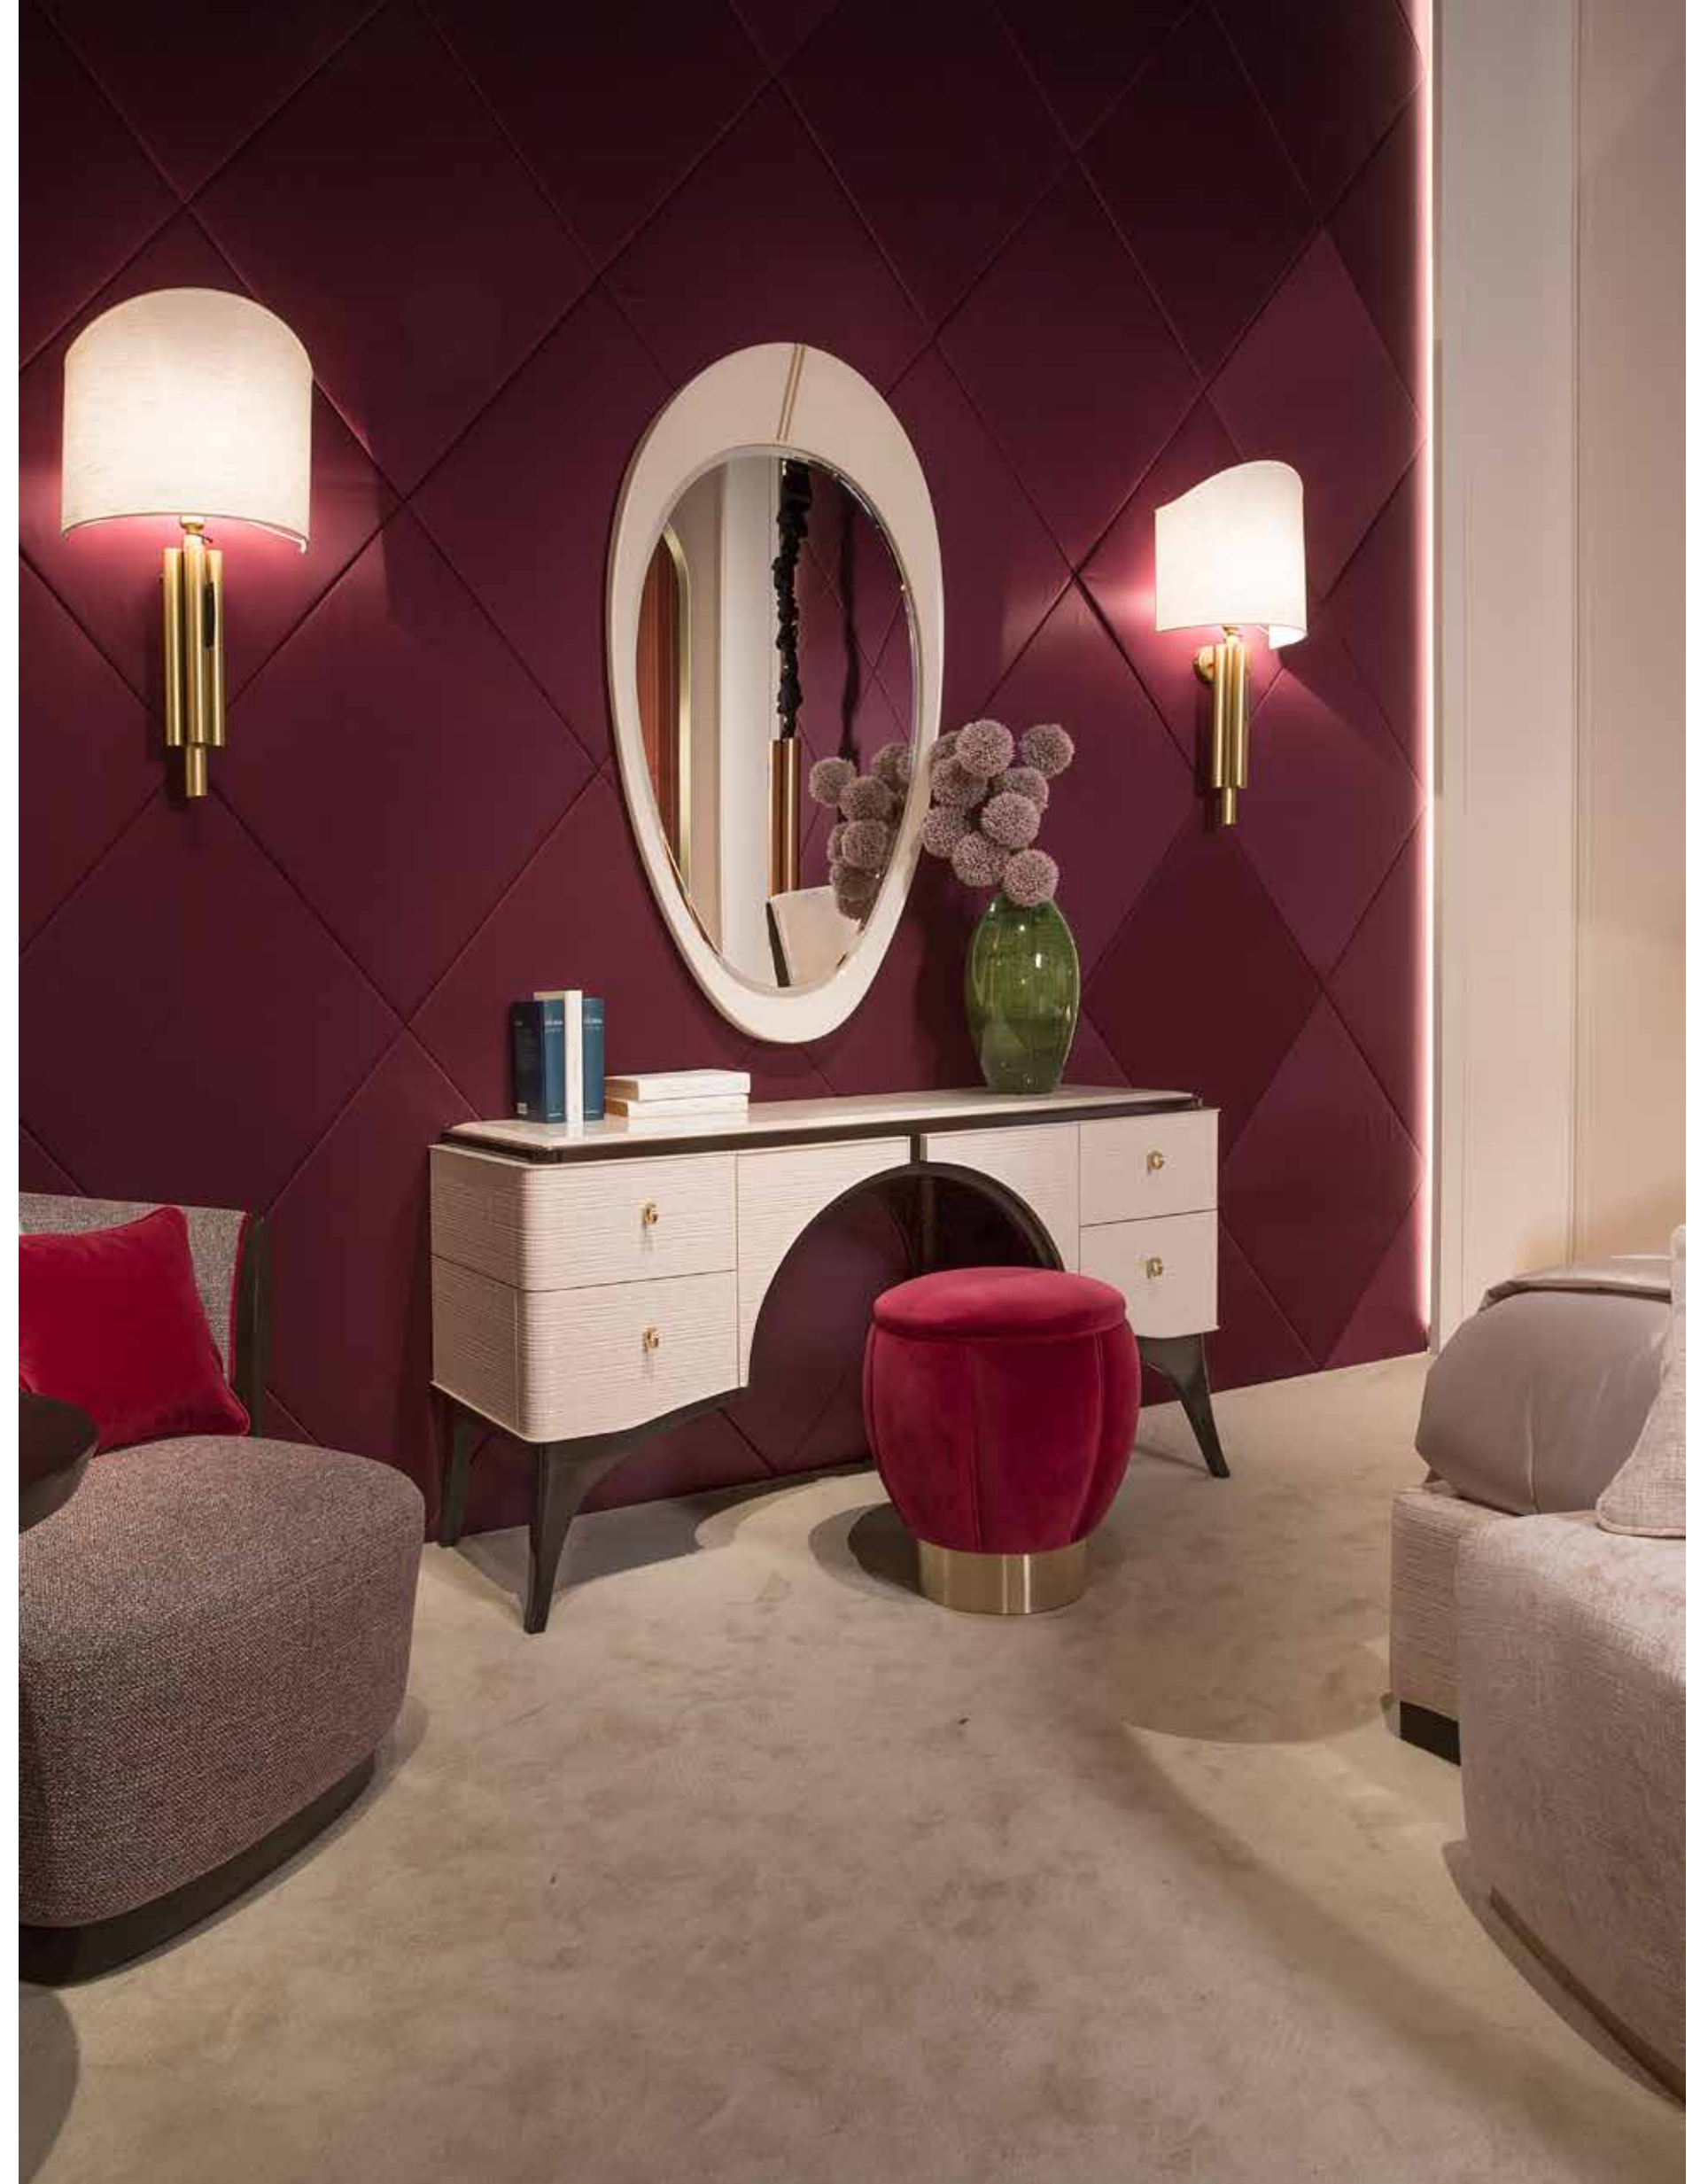

# Bedroom

NOTE POETICHE  
CHE ARREDANO  
LA TUA CASA  
A TOUCH OF  
POETRY TO FURNISH  
YOUR HOME

ARTE, BELLEZZA,  
COLORE

ART, BEAUTY,  
COLOUR

Mirror - art.PR.365  
cm.72 x 5 h.120

Dressing table - art.PR.198  
cm.144 x 50 h.79