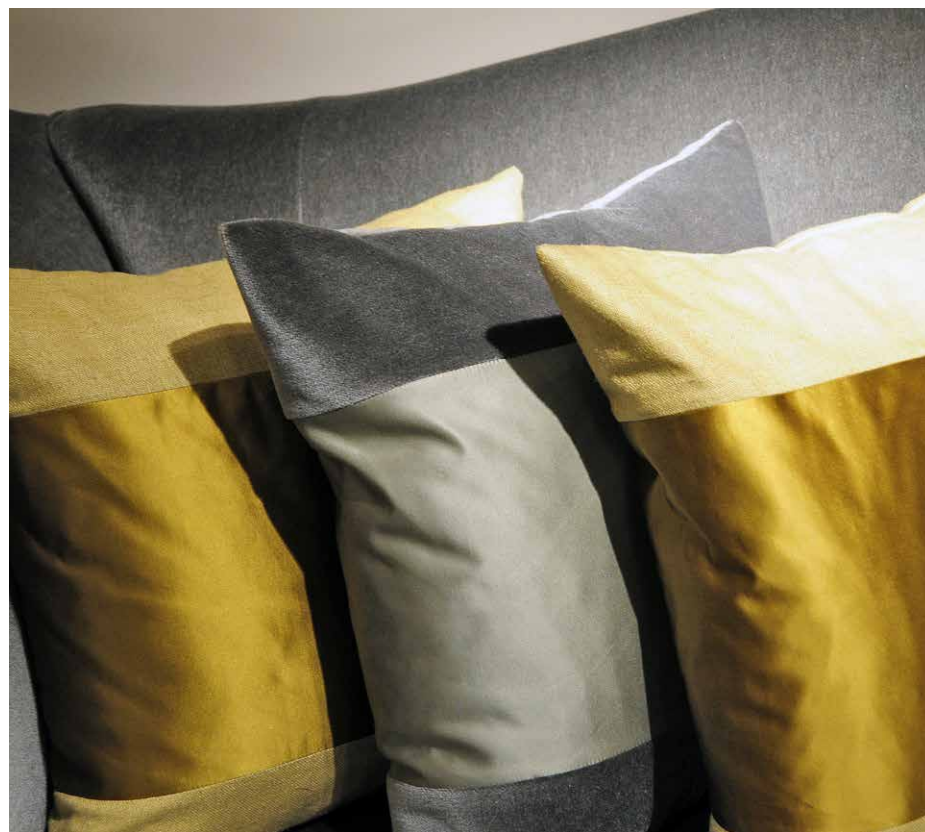

AGATA

AMBIANCE 11

Divani - Sofas: ENEA NAILS | Divano - Sofa: ENEA SKIRT | Tavolo - Table: HILTON
Lampade - Lamps: BOTTLE

CORNELIUS

IRIDE

SH

CHLOE

BERENICE