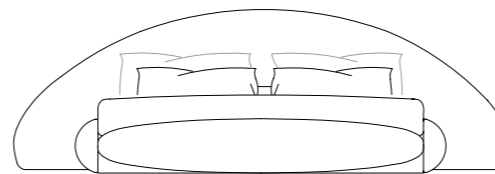

GATSBY

240 x 125 h 84
260 x 125 h 84
290 x 130 h 84
350 x 144 h 84

SOFAS

CABOCHON

230 x 90 h 70

SOFTHOUSE

ROMEO

270 x 230 h 90