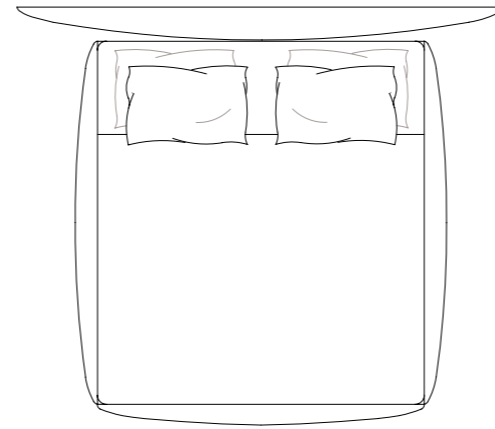

GATSBY

240 x 125 h 84
260 x 125 h 84
290 x 130 h 84
350 x 144 h 84

SOFAS

CABOCHON

230 x 90 h 70

SOFTHOUSE

ROMEO

270 x 230 h 90