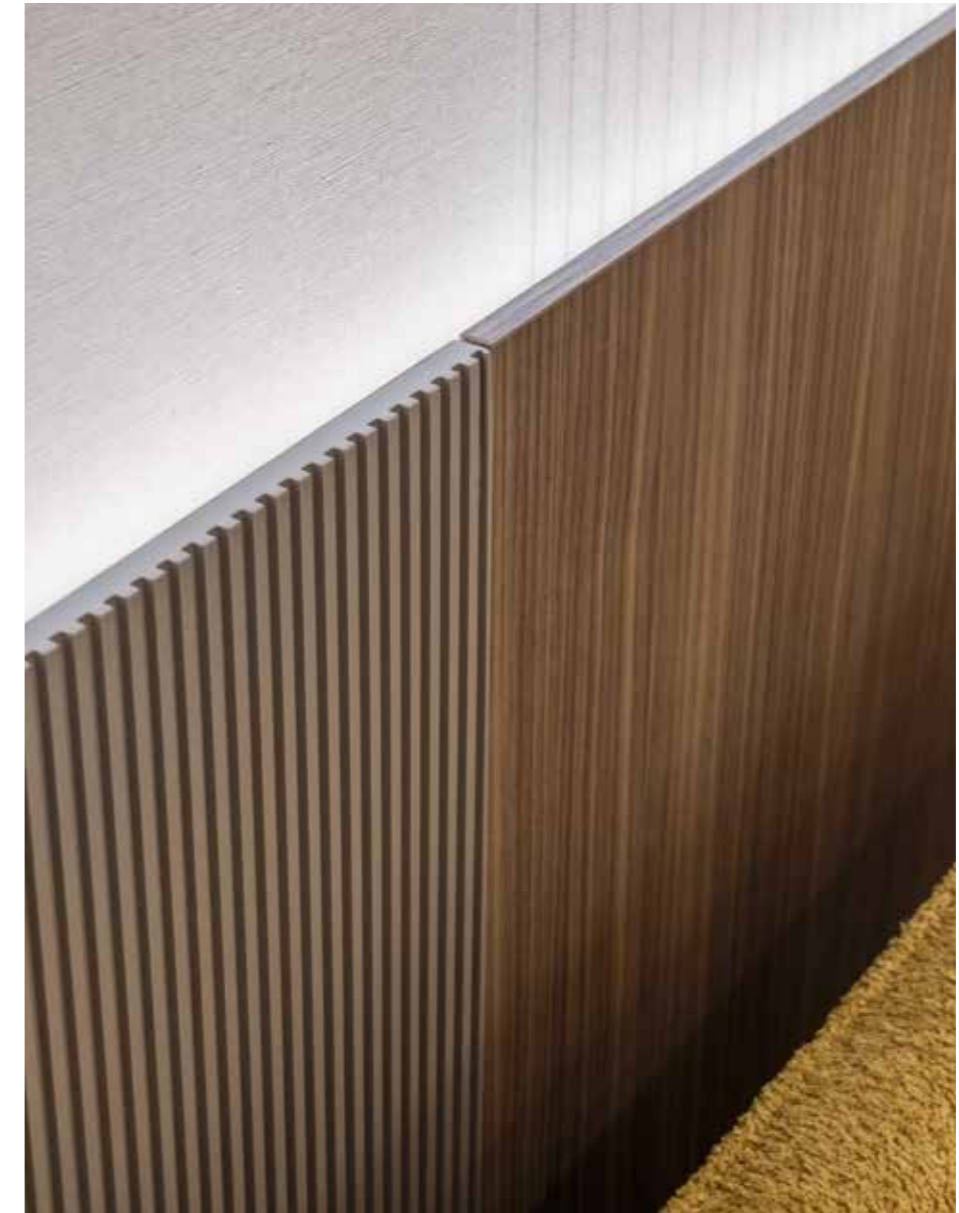

it. La boiserie Centorighe interpreta l'evoluzione del classico motivo cannetté, per esprimere uno stile d'arredo unico, che parla di gusto, estro e tradizione.

en. The Centorighe boiserie represents the evolution of a classic fluted pattern to express a unique style of furniture, which speaks of taste, flair and tradition.