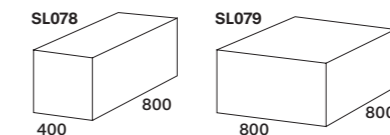

Laccato Opaco Terra piano | top

Laccato Opaco Manganese Metallizzato basamento | base

Dado 2 pz.

code **SL078** | code **SL079** |

Pouf H 360 mm