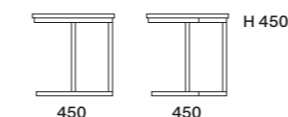

Niko 1 pz.

code L0028 |

Tavolino | Coffee table

Cemento Grigio piano | top
Laccato Opaco Grafite basamento | base