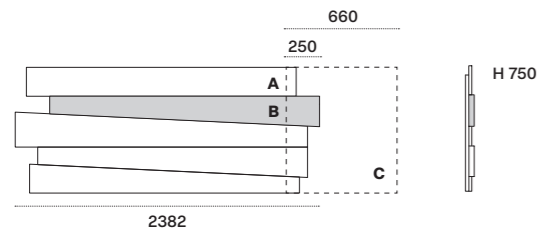

Scuderia

Gruppo | Group

2 comodini e 1 comò | 2 bedside tables and 1 dresser

Laccato Opaco Ghiaccio
struttura | frame

Scudo

Letto | Bed

Testiera in legno massello sp. 62 mm con LED | Headboard in solid wood with LED th. 62 mm