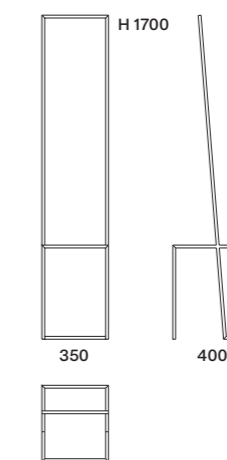

Otis 1 pz.

code AP010 |

Appendiabiti in metallo | Metal clothes stand

Metallo Laccato Opaco Bianco struttura | frame
Rovere Nodato piano | top