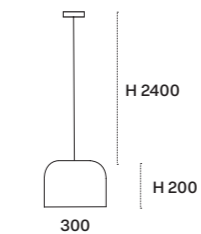

Lux 2 pz.

code **FM354** |

Mensole con LED P 225 mm | Shelves with LED th. 225 mm

Laccato Opaco Nichel Metallizzato struttura | frame

Decor Soft schiene | back panels

Dion 2 pz.

code **LA102** |

Lampade a sospensione | Pendant light