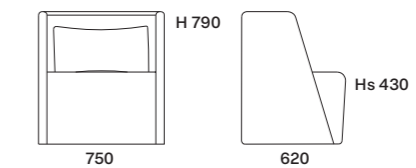

Diana 1 pz.

code SL081 |

Poltroncina | Armchair