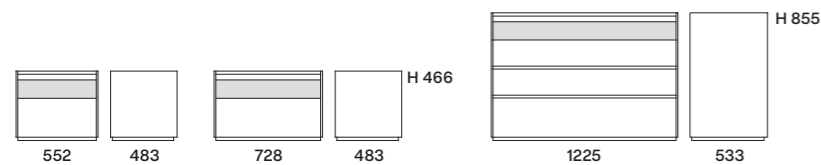

Light

Gruppo | Group

2 comodini con LED e 1 comò con LED | 2 bedside tables with LEDs and 1 drawer with LEDs