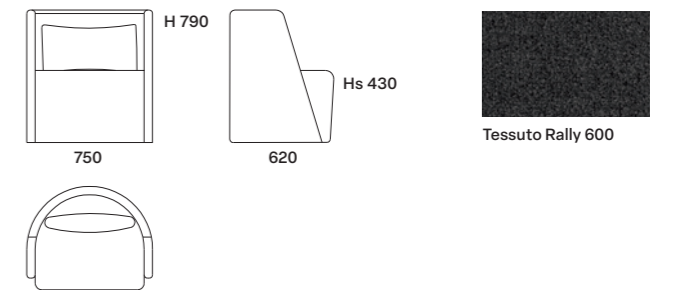

Diana 2pz. code **SL081** |

Poltroncina | Armchair