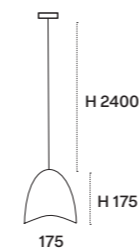

Complementi Complements

Tudor 2 pz.

code LA103 |

Lampade a sospensione | Pendant light