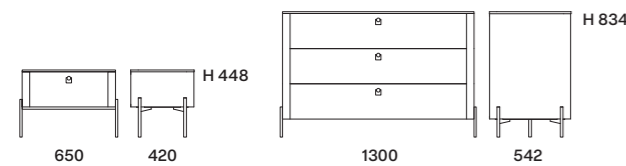

Mono-Lift

Gruppo | Group

2 comodini e 1 comò | 2 bedside tables and 1 dresser

Laccato Opaco Canapa
struttura | frame

Laccato Nero
pedini | feet