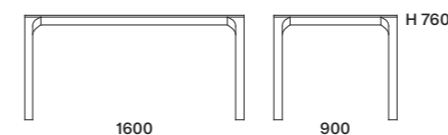

Acciaio cavo | cable

Bianco paralume | lampshade

Delta 1 pz.

code **L1100** |

Tavolo rettangolare allungabile | Extendable rectangular table

Frassino Savana