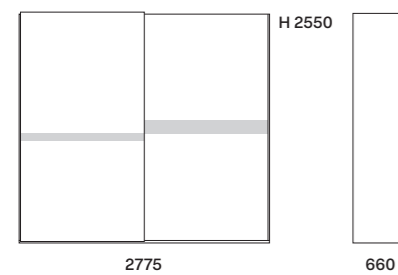

Furious

Armadio | Wardrobe

Armadio 2 ante scorrevoli, inclusa cassettera e divisorio | Wardrobe with 2 sliding doors, including drawer and divider

Cemento Bianco struttura | frame
Rovere Nodato fascia | strip