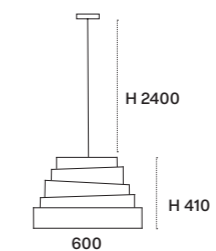

Acciaio cavo | cable

Tessuto Honey Bianco paralume | lampshade

Poker 1 pz.

code L2690 |

Tavolo allungabile | Extendable table

Mel. Marmo Calacatta piano | top

Laccato Opaco Nero basamento | base

Giulia 4pz.