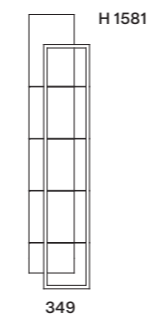

Lux 2 pz.

code **FM354** |

Mensole con LED P 225 mm | Shelves with LED th. 225 mm

Laccato Opaco Nichel Metallizzato struttura | frame

Decor Soft schiene | back panels

Dion 2 pz.

code **LA102** |

Lampade a sospensione | Pendant light