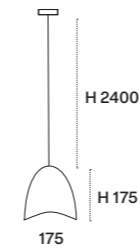

Complementi Complements

Tudor 2 pz.

code LA103 |

Lampade a sospensione | Pendant light

Acciaio
cavo | cable

Metallo Rame
paralume | lampshade