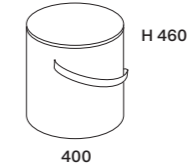

Botte 1 pz.

code SL040 |

Pouf con maniglia effetto cuoio | Pouf with leather handle

Tessuto Lino Planet 549