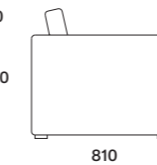

Colore parete | Wall color
Bianco Ghiaccio S1002-Y

Complementi | Complements

Met 2 pz.

code **SL080** |

Poltroncine | Armchairs

Tessuto Flirt Grigio Lino

Ischia 1 pz.

code **TP002** |