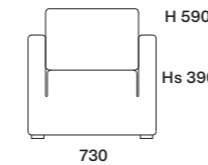

Complementi | Complements

Met 2 pz.

code **SL080** |

Poltroncine | Armchairs

Tessuto Flirt Grigio Lino