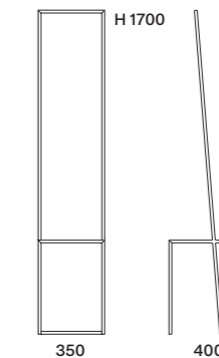

Otis 1 pz.

code **AP010** |

Appendiabiti in metallo | Metal clothes stand