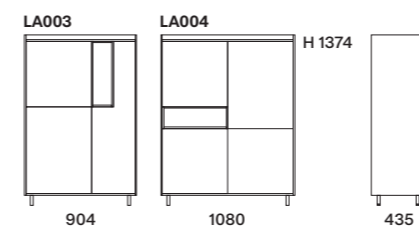

Complementi Complements

Laila 2 pz.

code LA003 | code LA004 |

Madia | Sideboard