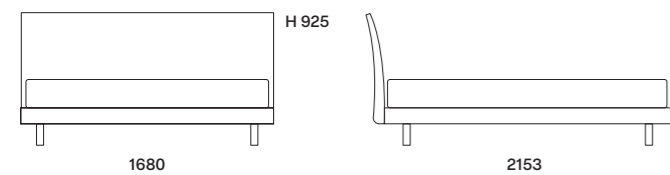

Viky

Letto | Bed

Letto in legno | Wooden bed