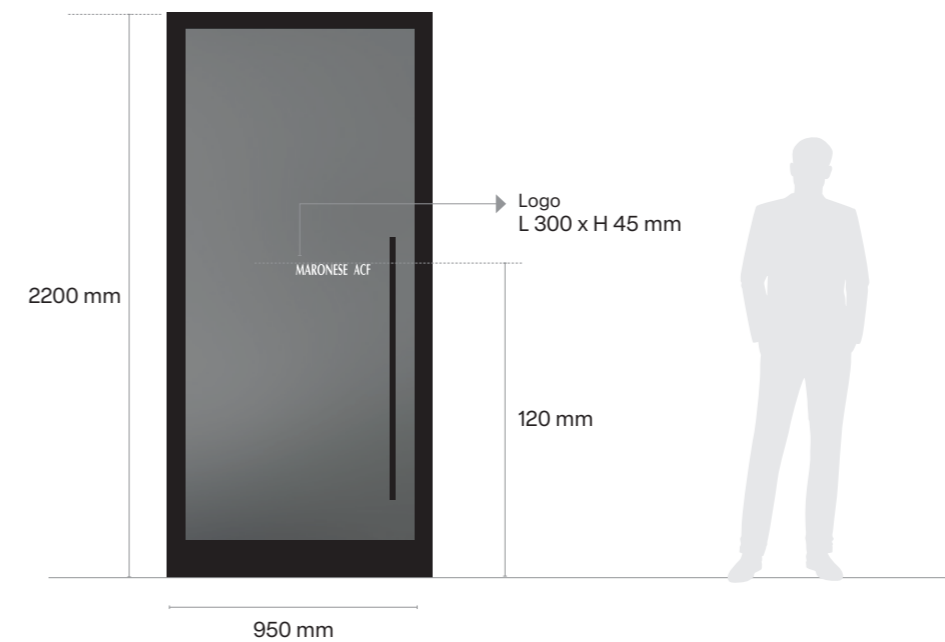

Posizionamento porta con logo L 300 mm Logo placement on 300mm door

L 300 x H 45 mm

code **LG2307**