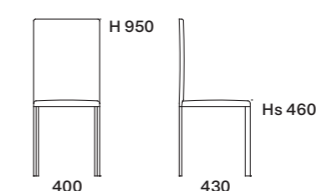

Mel. Marmo Calacatta piano | top

Laccato Opaco Nero basamento | base

Giulia 4pz.

code SL120 |

Sedia con seduta imbottita | Chair with upholstered seat