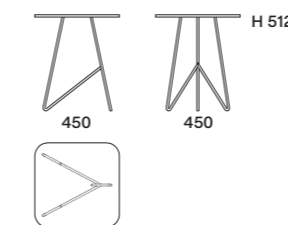

code SP00A- SP00C-SP00D-SP00E |

Specchi | Mirrors

Bronzo Filo Lucido

A L 452 x H 700 mm
C L 352 x H 750 mm
D L 352 x H 1200 mm
E L 602 x H 750 mm

Capitol 1 pz.

L0083 |

Tavolino | Coffee table

Rovere Avena piano | top
Laccato Opaco Ottone Metallizzato basamento | base