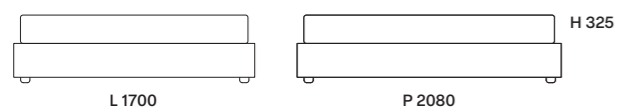

Sommier imbottito con kit | Padded sommier with kit