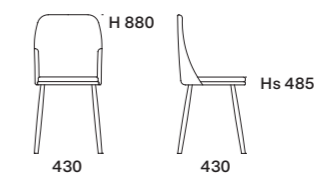

Kelly 4pz.

code **SL151** |

Sedia con seduta imbottita | Chair with upholstered seat