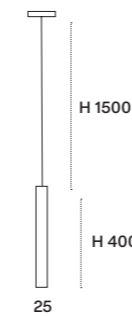

Complementi Complements

Origami 5 pz.

code LA105 |

Lampade a sospensione | Pendant light

Acciaio
cavo | cable

Vetro Bianco
paralume | lampshade