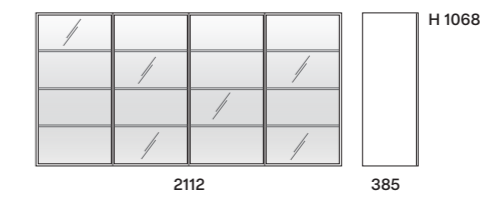

Tessuto 98160

Vetrina Glax

Vetrina 4 ante vetro con LED | Glass cabinet with 4 doors and LEDs