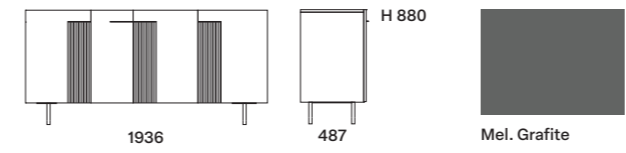

Pareti escluse nel prezzo Walls excluded from the price

Colore parete | Wall color
Bianco Ghiaccio S1002-Y

Carta da parati | Wallpaper
04C Texture

Complementi Complements

Frida 1pz. code **FG005** |

Madia | Sideboard