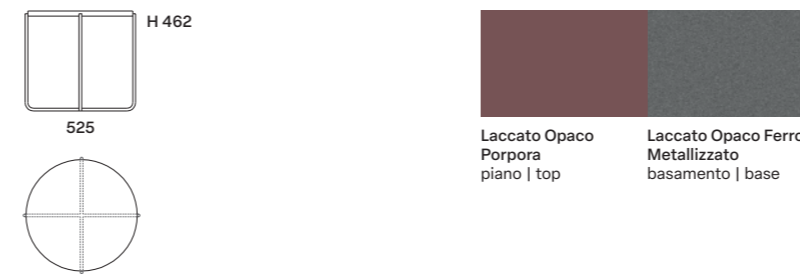

Even 1pz. code **L0070** |

Tavolino | Coffee table