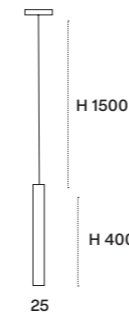

Complementi Complements

Origami 1 pz.

code LA105 |

Lampada a sospensione | Pendant light

Acciaio cavo | cable
Vetro Bianco paralume | lampshade