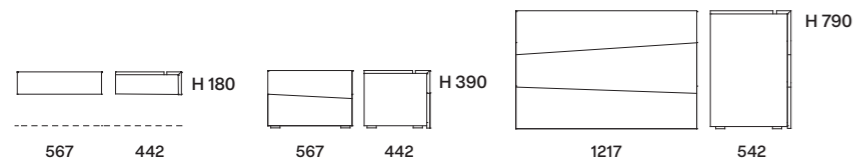

Scuderia

Gruppo | Group

2 comodini e 1 comò | 2 bedside tables and 1 dresser