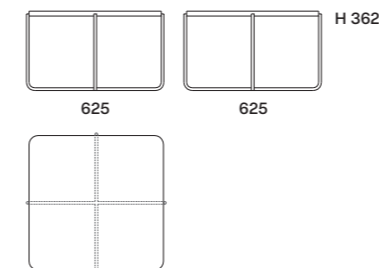

Complementi Complements

Even 1 pz.

code L0076 |

Tavolino | Coffee table