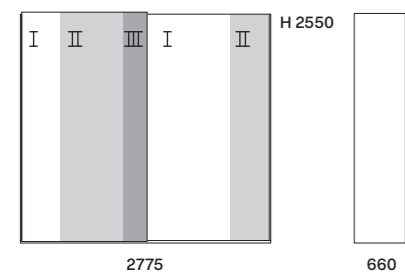

Colour

Armadio | Wardrobe

Armadio 2 ante scorrevoli, inclusa cassetiera e divisorio |
Wardrobe with 2 sliding doors, including drawer and divider

I
Laccato Opaco Canapa

II
Laccato Nichel
Millerighe

III
Rovere Thea