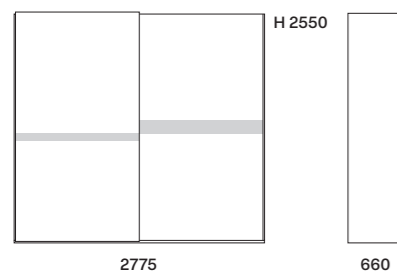

Furious

Armadio | Wardrobe

Armadio 2 ante scorrevoli, inclusa cassettera e divisorio |
Wardrobe with 2 sliding doors, including drawer and divider

Laccato Opaco Porpora
struttura | frame

Cemento Grigio
fascia | strip