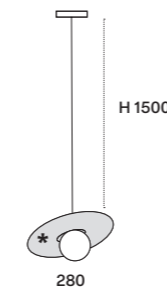

Complementi Complements

Discovery 2 pz.

code SLA104 |

Lampade a sospensione | Pendant light

Bianco esterno | external
01B serigrafia interno | internal *