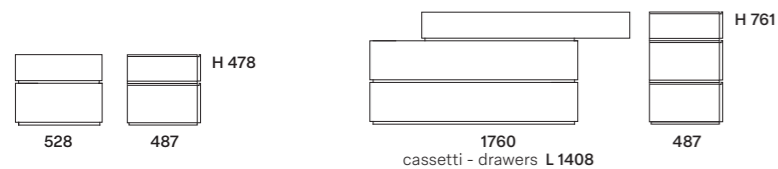

Tessuto 98570

#06 night Composizione | Composition

Unix

Gruppo | Group

2 comodini | 2 bedside tables

Comò | Dresser

Cemento Grigio
struttura | frame

Laccato Porpora
Millerighe