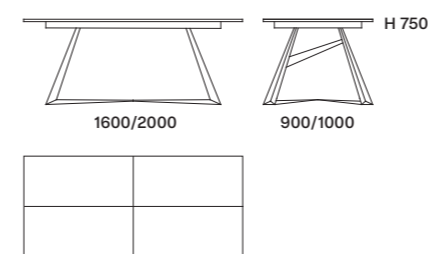

Acciaio cavo | cable

Tessuto Honey Bianco paralume | lampshade

Poker 1 pz.

code L2690 |

Tavolo allungabile | Extendable table

Mel. Marmo Calacatta piano | top

Laccato Opaco Nero basamento | base

Giulia 4pz.