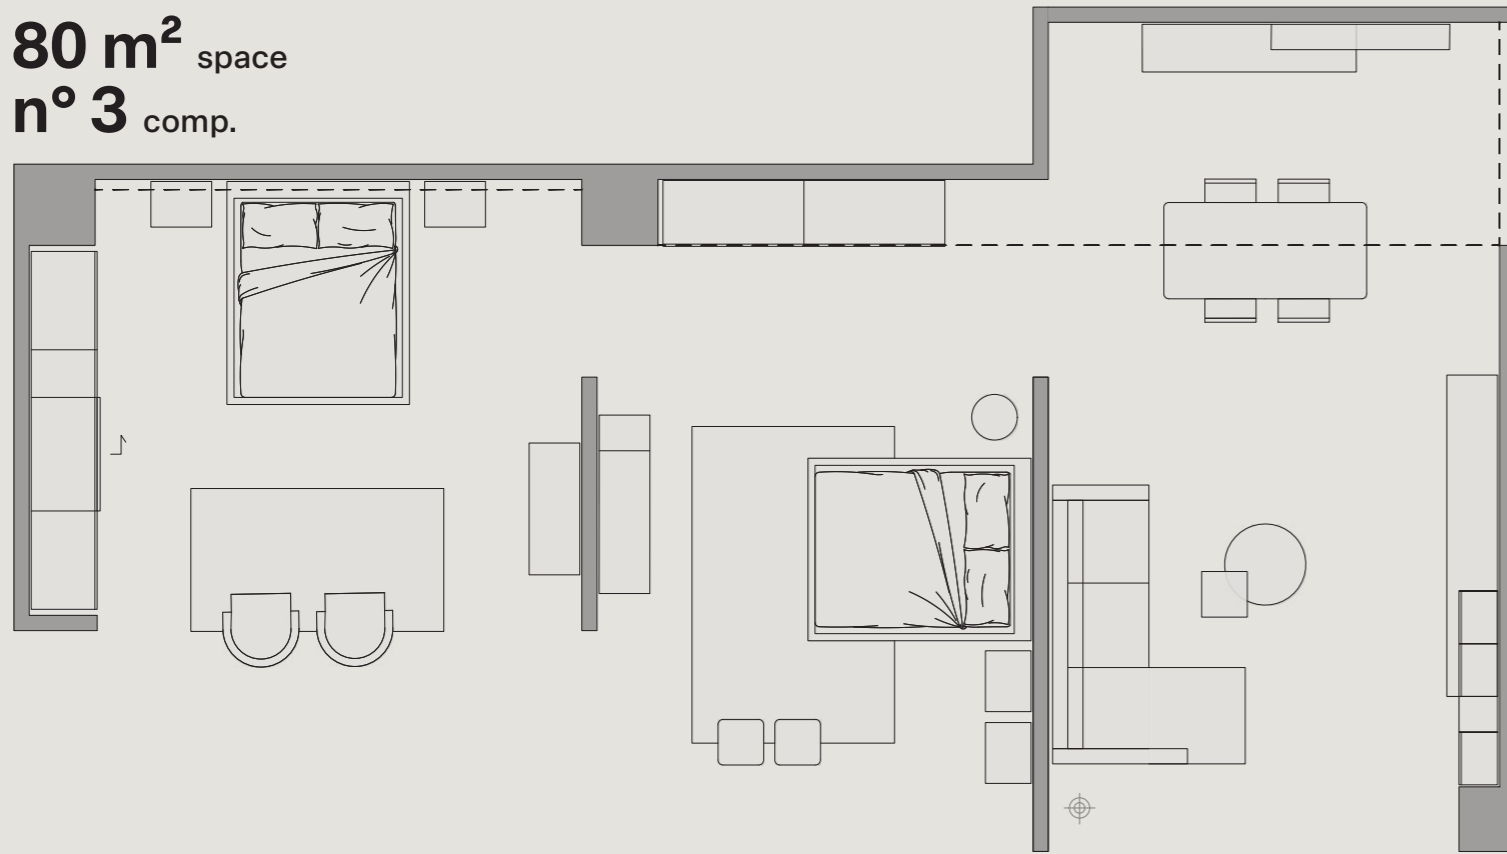

Esempi spazi espositivi | Exhibition proposals spaces

80 m² space
n° 3 comp.