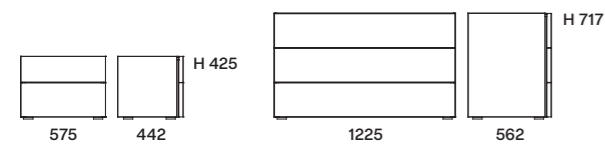

Eden

Gruppo | Group

2 comodini e 1 comò | 2 bedside tables and 1 dresser

Cemento Bianco letto | bed
Rovere Nodato piano | top