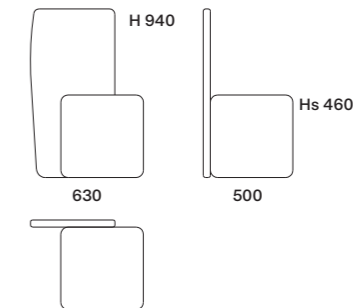

Asia 1 pz.

code SL064 |

Poltroncina | Armchair