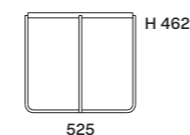

Sedia con seduta imbottita | Chair with upholstered seat

Tessuto Point 01 seduta - schienale | seat - backrest

Frassino Savana struttura | frame

Even 1 pz.

code **L0070** |

Tavolino | Coffee table

Laccato Opaco Terra piano | top