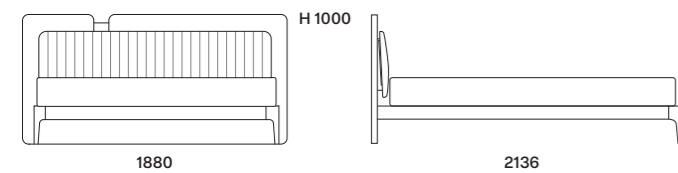

Ginger

Letto | Bed

Letto con giroletto e testiera imbottita con LED |
Bed with bed frame and upholstered headboard with LED

Rovere Thea
giroletto - testiera |
bed frame - headboard

Tessuto Flirt Cemento
giroletto - testiera |
bed frame - headboard

Laccato Opaco Canapa
struttura - inserto |
frame - insert