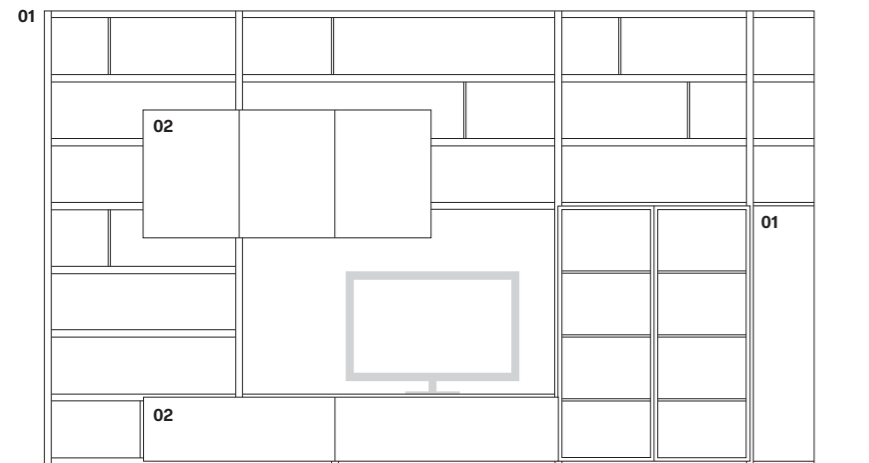

Tessuto 98570

#06 living

Composizione | Composition

L 4418 x P 385 x H 2502 mm

Living

01 Struttura spalla, frontale fisso e ripiani | Load-bearing side panel, fixed front and shelves
P 385

Mel. Rovere Thea

02 Cassettoni e anta Air | Deep drawer and Air door
P 385