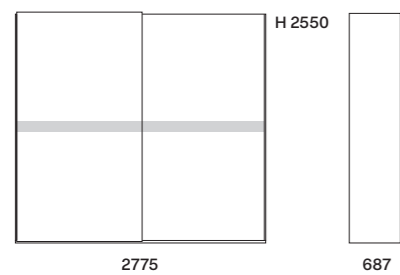

Fast

Armadio | Wardrobe

Armadio 2 ante scorrevoli, inclusa cassettera e divisorio | Wardrobe with 2 sliding doors, including drawer and divider

Laccato Opaco Ghiaccio struttura | frame **Rovere Vero** fascia centrale | central strip