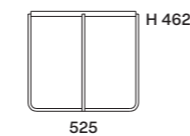

Even 1 pz.

code L0070 |

Tavolino | Coffee table

Rovere Thea
piano | top

Laccato Opaco Nichel
Metallizzato
basamento | base