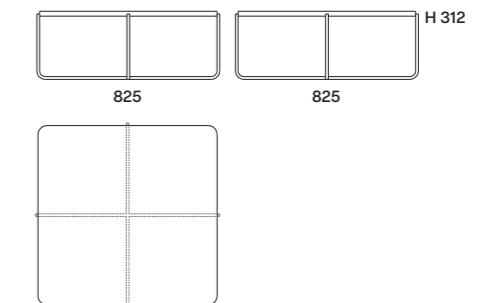

code L0076 |

Tavolino | Coffee table

Laccato Opaco Agata piano | top

Laccato Opaco Terra basamento | base

Even 1 pz.

code L0077 |

Tavolino | Coffee table

Mel. Rovere Avena piano | top