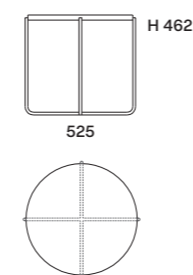

code SL120 |

Sedia con seduta imbottita | Chair with upholstered seat

Ecopelle Grgio Grafite

Even 1pz.

code L0070 |

Tavolino | Coffee table

Laccato Opaco Cipria piano | top

Laccato Opaco Ferro Metallizzato basamento | base