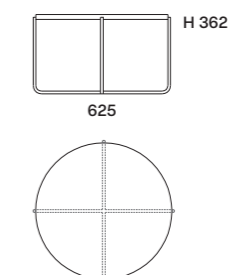

Laccato Opaco Cipria piano | top

Laccato Opaco Ferro Metallizzato basamento | base

Even 1pz.

code L0071 |

Tavolino | Coffee table