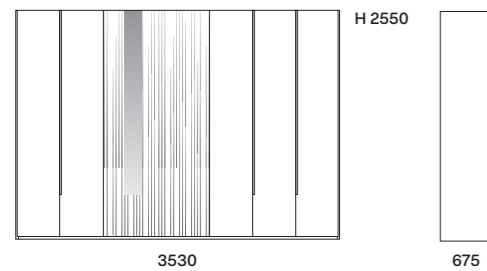

Cemento Grigio struttura | frame
Grafite Serigrafia anta | door Secret
Specchio Fumè inserto | insert