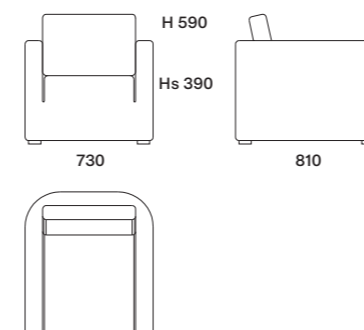

Even 1pz.

code L0071 |

Tavolino | Coffee table

Mel. Marmo Calacatta piano | top

Laccato Opaco Ferro Metallizzato basamento | base

Met 2 pz.

code SL080 |

Poltroncina | Armchair