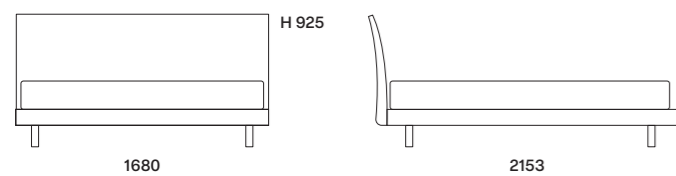

Viky

Letto | Bed

Letto in legno | Wooden bed