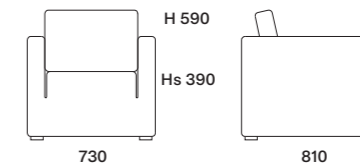

Argento
Melaminico Grafite inserto | insert

Niko 1 pz.

code L0028 |

Tavolino | Coffee table

Cemento Grigio piano | top
Laccato Opaco Grafite basamento | base

Met 1 pz.

code SL080 |

Poltroncina | Armchair