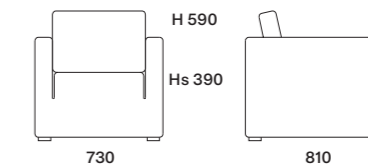

#01 living

Composizione | Composition

L 3780 x P 250/487 mm

Living

01 Contenitore sospeso Unix | Wall-hung Unix unit
P 487

Mel. Ghiaccio

02 Panca TV | TV cabinet
P 362

Mel. Rovere Thea

03 Inserto H | H insert

Vetro Trasparente Fumè

04 Pensili | Wall units
P 385

Mel. Ghiaccio

Laccato Opaco Cipria

Laccato Opaco Rosa Vintage Millerighe

05 Mensola scatolata | Box shelf
P 250

Mel. Rovere Thea struttura | frame

Laccato Opaco Cipria schiena | back panel

Pareti escluse nel prezzo Walls excluded from the price

Colore parete | Wall color
Grigio Caldo S2502-Y

Complementi Complements

Soap 1 pz.

code L0073 |

Tavolino | Coffee table

Laccato Opaco Rosa Vintage piano | top

Laccato Opaco Castagno basamento | base

Met 1 pz.

code SL080 |

Poltroncina | Armchair

Lino Planet 549

Ischia 2 pz.

code TP002 |

Tappeto | Carpet

Tessuto 98160

Vetrina Glax

Vetrina 4 ante vetro con LED | Glass cabinet with 4 doors and LEDs

Manganese telaio | frame

Vetro Trasp. Fumè ante | doors