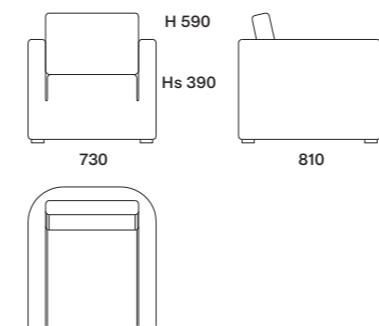

Mel. Rovere Avena piano | top

Laccato Opaco Terra basamento | base

Met 2 pz.

code SL080 |

Poltroncina | Armchair