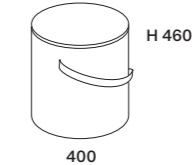

Botte 1 pz.

code SL040 |

Pouf con maniglia effetto cuoio | Pouf with leather handle

Tessuto Rally 601