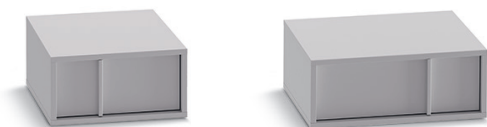

DIMENSIONI / DIMENSIONS

MANIGLIA PROFILO HANDLE PROFILE

28DM33 | *sx/dx - th/rh* | ↔ cm 44,9 ↗ cm 43,3 ↓ cm 23,3 / 25

28DM53 | *sx/dx - th/rh* | ↔ cm 58,3 ↗ cm 43,3 ↓ cm 23,3 / 25

COMODINO A 1 CASSETTO
1 DRAWER NIGHTSTAND