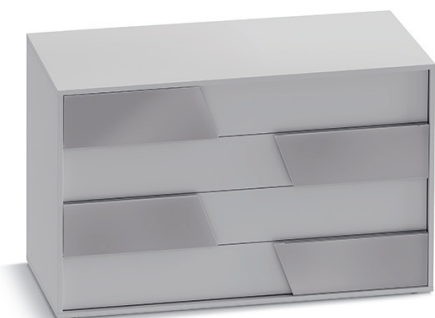

28CM11 | ↔ cm 127,1 ↗ cm 52 ↓ cm 82,6

COMÒ
DRESSER