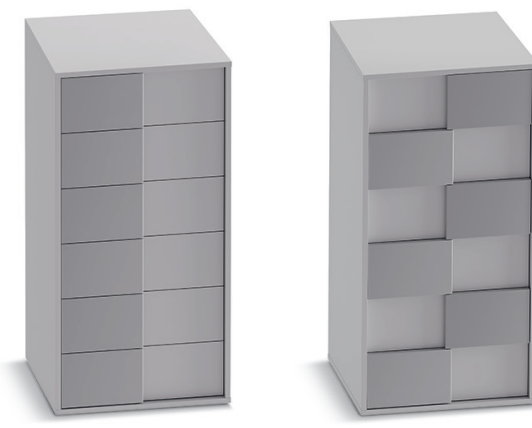

PLAN

DESIGN LEONARDI MARINELLI

DIMENSIONI / DIMENSIONS

28DR30	<i>sx/dx - th/rh</i>	↔ cm 44,9 ↗ cm 43,3 ↓ cm 23,3 / 25
28DR50	<i>sx/dx - th/rh</i>	↔ cm 58,3 ↗ cm 43,3 ↓ cm 23,3 / 25

COMODINO A 1 CASSETTO
1 DRAWER NIGHTSTAND

28DR40	<i>sx/dx - th/rh</i>	↔ cm 44,9 ↗ cm 43,3 ↓ cm 44,2
28DR60	<i>sx/dx - th/rh</i>	↔ cm 58,3 ↗ cm 43,3 ↓ cm 44,2

COMODINO A 2 CASSETTI
2 DRAWERS NIGHTSTAND

28DR45	↔ cm 44,9 ↗ cm 43,3 ↓ cm 44,2
28DR65	↔ cm 58,3 ↗ cm 43,3 ↓ cm 44,2

COMODINO A 2 CASSETTI
2 DRAWERS NIGHTSTAND

28SR60	<i>sx/dx - th/rh</i>	28SR65	↔ cm 58,3 ↗ cm 52 ↓ cm 121

SETTIMANALE
SEVEN DAYS

28CR10	28CR15	↔ cm 127,1 ↗ cm 52 ↓ cm 82,6

COMÒ
DRESSER