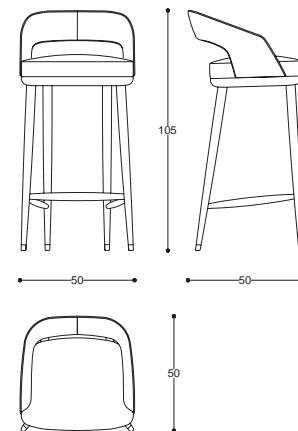

design

Alfredo Colombo

Sgabello con gambe in legno.
Seduta e schienale imbottiti in tessuto o pelle.
Dettagli in finitura bronzo.

*Stool with structure in wood.
Seat and back upholstered in fabric or leather.
Bronze finish details..*

cod. AC0112
L 50 P 50 H 105 cm / W 20" D 20" H 41"