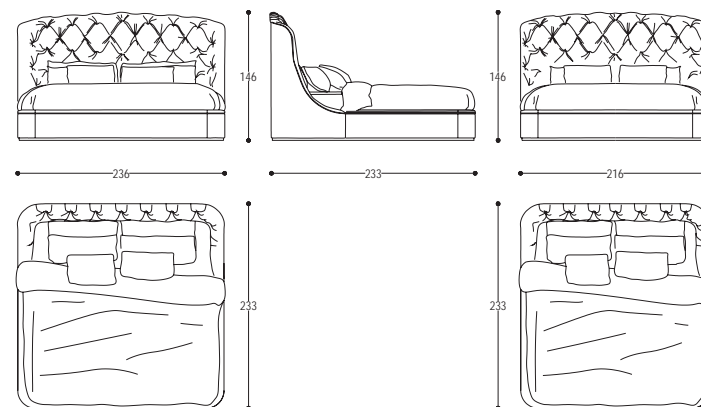

design
CRS Medea 1905

Letto rivestito in tessuto o pelle.
Basamento in metallo laccato

*Upholstered bed in fabric or leather.
Basement in lacquered metal.*

cod. VG001.M1
L 236 P 233 H 146 cm / W 92" D 91" H 57"
dimensione interna / internal dimensions:
200 x 200 cm / 78" x 78"

cod. VG001.M2
L 216 P 233 H 146 cm / W 85" D 91" H 57"
dimensione interna / internal dimensions:
180 x 200 cm / 70" x 78"