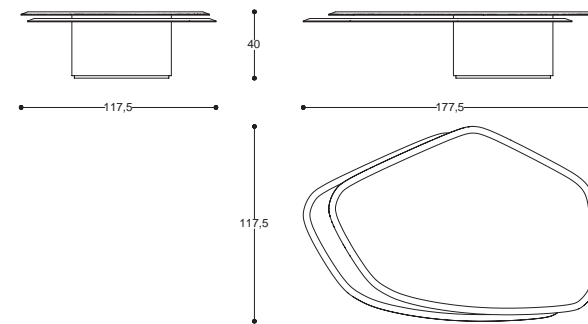

cod. MD304
L 130 P 120 H 28,5 cm / W 51" D 47" H 11"

design
Umberto Asnago

Tavolino con base in metallo.
Top disponibile in marmo o vetro retrolaccato.

Side table with metal base.
Top available in marble or backlacquered glass.

cod. MD305
L 63 P 57,5 H 59 cm / W 25" D 22" H 23"

Elio

Coffee Table

| 139

design
Alfredo Colombo

Struttura in legno con finitura
bronzo. Piano marmo.

Solid wood structure with
bronze finish. Marble top.

cod. AC0320
L 177,5 P 117,5 H 40 cm / W 69" D 46" H 15"

Poppy

Side Table

| 141

design
Studia 54

Tavolino con top in marmo o specchio.
Base rivestita e dettaglio in metallo.

Side table with marble or mirror top.
Upholstered base and metal detail.

cod. **MD302**
Ø 40 H 50 cm / Ø 15" H 19"