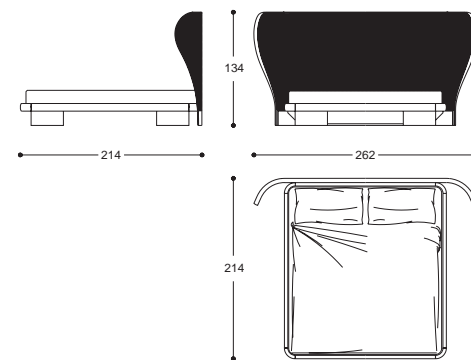

Lola

Bed

design
Tara Bernerd

Letto con struttura in legno.
Testata rivestita in paglia di Vienna
e tessuto. Base in legno.

Bed with structure in wood.
Headboard covered in Vienna
straw and fabric. Base in wood.

cod. MD003

L 262 P 214 H 134 cm / W 103" D 84" H 53"