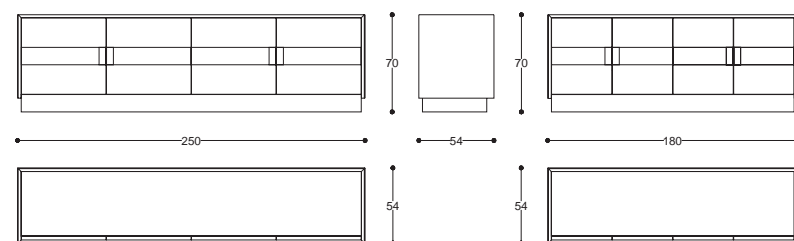

cod. MD601

L 210 P 55 H 80 cm / W 82" D 21" H 31"

Visconti

Sideboard

design
Matteo Nunziati

Credenza con struttura in legno.
Top in marmo o legno.
Dettagli in metallo.

Sideboard with structure in wood.
Top in marble or wood.
Metal details.

cod. MI601.M1
L 250 P 54 H 70 cm / W 98" D 21" H 27"

cod. MI601.M2
L 180 P 54 H 70 cm / W 70" D 21" H 27"

Lea

Sideboard

design
Alfredo Colombo

Credenza con struttura in legno.
Top in marmo o pelle.
Base in metallo finitura bronzo.