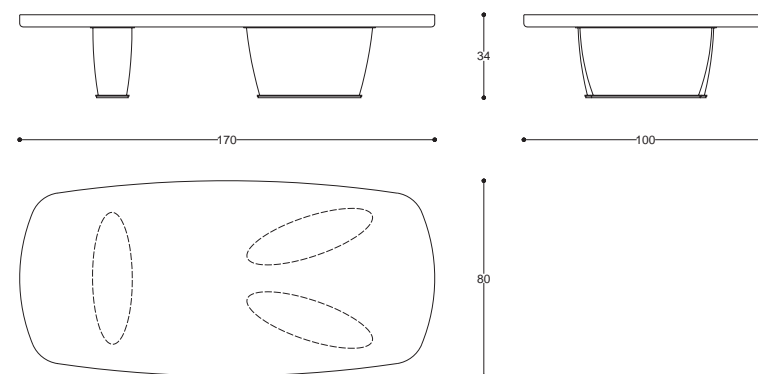

cod. HE307
Ø 50 H 47 | 47,5 cm / Ø 19" H 18"

Griso

Coffee Table

| 147

design
Alfredo Colombo

Tavolino da caffè ovale o rettangolare con top in legno intarsiato, laccato o marmo. Base in legno con dettaglio metallo finitura bronzo.