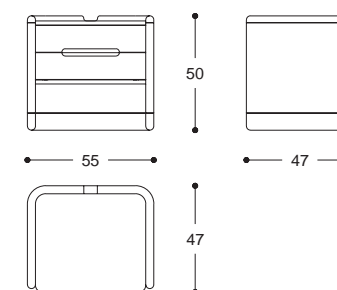

design
Tara Bernerd

Comodino in legno con 2 cassetti.
Fianchi in pelle con cuciture a contrasto.
Maniglie a incasso. Top in marmo.

Bedside table in wood with 2 drawers.
Sided cover in leather with sewings in contrast.
Built in handles. Top in marble

cod. MD113
L 55 P 46 H 50 cm / W 22" D 18" H 20"