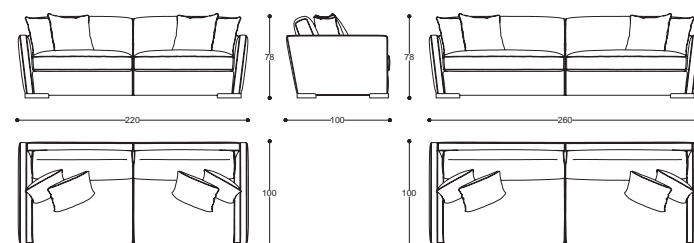

design
Alfredo Colombo

Struttura in legno completamente imbottita. Rivestimento in tessuto o pelle. Piedi in finitura bronzo.

Structure in wood completely padded. Covering in fabric or leather. Bronze finish details.

cod. **AC0463**
L 220 P 100 H 78 cm / W 86" D 39" H 30"

cod. **AC0464**
L 260 P 100 H 78 cm / W 102" D 39" H 30"