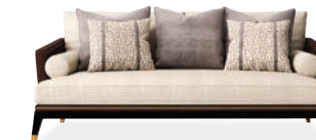

L 180 P 100 H 80 cm | PAG 105