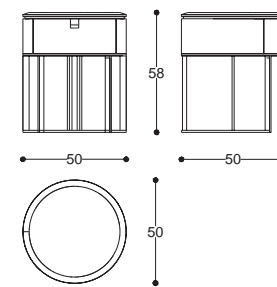

cod. MD111
Ø 50 H 58 cm / Ø 19" H 22"

Bedside Tables

Visconti

Bedside Table

design
Matteo Nunziati

Comodino struttura legno e dettagli in metallo.
Top in legno o marmo.

Bedside table with wooden structure and metal
details. Top in wood or marble.