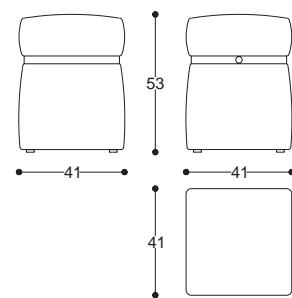

Pouff

design
CRS Medea 1905

Pouff imbottito.
Rivestimento tessuto o pelle.

*Upholstered pouff.
Covered in fabric or leather.*

cod. HE556
L 41 P 41 H 53 cm / W 16" D 16" H 20"

Pouffs

Globe

Pouff