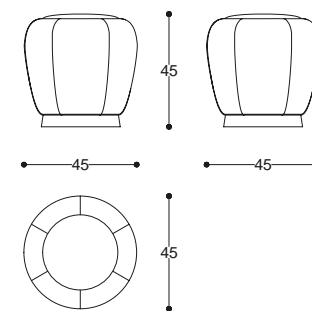

Pouff

design
CRS Medea 1905

Pouff imbottito.
Rivestimento tessuto o pelle.

*Upholstered pouff.
Covered in fabric or leather.*

cod. HE556
L 41 P 41 H 53 cm / W 16" D 16" H 20"

Pouffs

Globe

Pouff