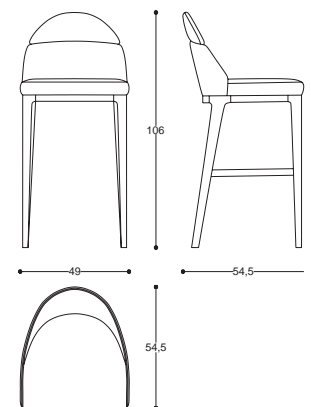

Martin

Stool

design
CRS Medea 1905

Sgabello con gambe in legno.
Seduta e schienale imbottiti
in tessuto o pelle.

*Stool with structure in wood.
Seat and back upholstered
in fabric or leather.*

cod. MD108
L 49 P 54,5 H 106 cm / W 19" D 21" H 41"

Stools

Rose

Stool

design
CRS Medea 1905

Sgabello con gambe in legno rivestite.
Seduta e schienale imbottiti
in tessuto o pelle.

*Stool with structure in wood
and upholstered legs.
Seat and back upholstered in
fabric or leather.*
cod. MD105

L 53 P 57 H 103 cm / W 20" D 22" H 40"

Stools