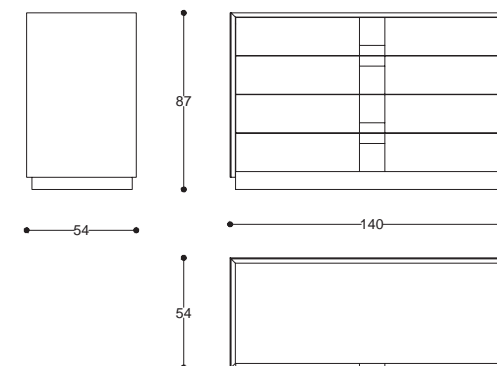

Visconti

Chest of Drawers

design
Matteo Nunziati

Comò con struttura in legno e
dettagli in metallo. Top in legno o marmo.

Chest of drawers with wooden
structure and metal details.
Top in wood or marble.

cod. MI122.M1
L 140 P 54 H 87 cm / W 55" D 21" H 34"

Chest of Drawer