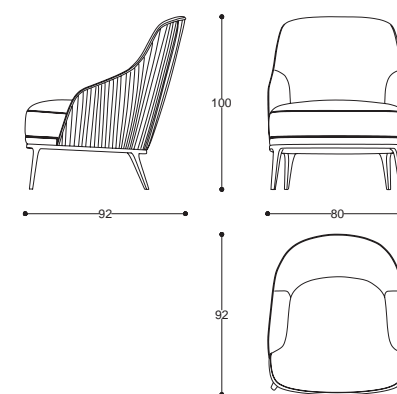

| 119

Armchairs

Medea
1905

Lily

Armchair

| 121

design
Studia 54

Poltrona imbottita con basamento
in legno. Rivestimento in
tessuto o in pelle.

Padded armchair with basement
in wood. Upholstered in
fabric or leather.

cod. MD201

L 80 P 92 H 100 cm / W 31" D 36" H 38"

Anita

Armchair

design
CRS Medea 1905

Poltrona imbottita con basamento
in legno. Rivestimento in
tessuto o in pelle.