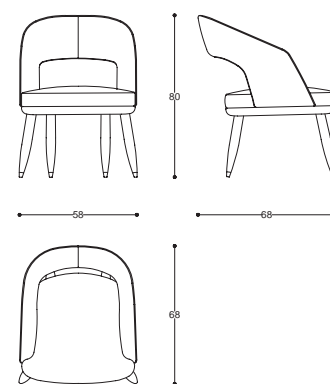

cod. MN204

L 57 P 57 H 80 cm / W 22" D 22" H 31"

| 51

Nella

Chair

| 53

design
Alfredo Colombo

Sedia con gambe in legno.
Seduta e schienale imbottiti in tessuto o pelle.
Dettagli finitura bronzo.

Chair with structure in wood.
Seat and back upholstered in fabric or leather.
Bronze finish details.

cod. **AC0111**
L 58 P 68 H 80 cm / W 23" D 27" H 31"

Martin

Stool

design
CRS Medea 1905

Sgabello con gambe in legno.
Seduta e schienale imbottiti
in tessuto o pelle.