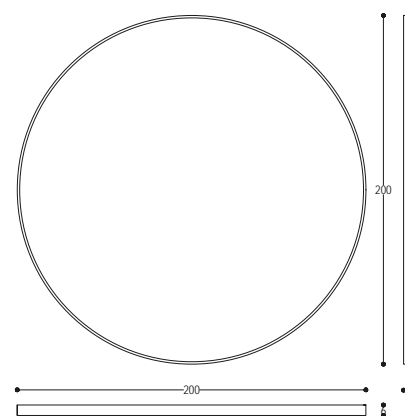

design
CRS Medea 1905

Specchio con cornice
rivestita in pelle.

*Mirror with frame
upholstered in nabuck.*

cod. MD895
Ø200 H 6 cm / Ø79" H 3"