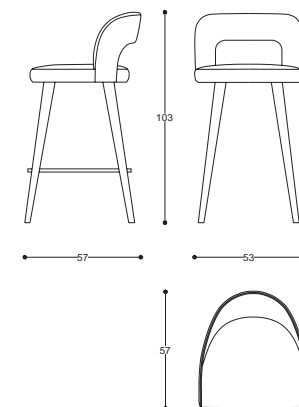

*Stool with structure in wood.
Seat and back upholstered
in fabric or leather.*

cod. MD108
L 49 P 54,5 H 106 cm / W 19" D 21" H 41"

Stools

Rose

Stool

design
CRS Medea 1905

Sgabello con gambe in legno rivestite.
Seduta e schienale imbottiti
in tessuto o pelle.

*Stool with structure in wood
and upholstered legs.
Seat and back upholstered in
fabric or leather.*
cod. MD105

L 53 P 57 H 103 cm / W 20" D 22" H 40"

Stools

Nella

Stool

design

Alfredo Colombo

Sgabello con gambe in legno.
Seduta e schienale imbottiti in tessuto o pelle.
Dettagli in finitura bronzo.