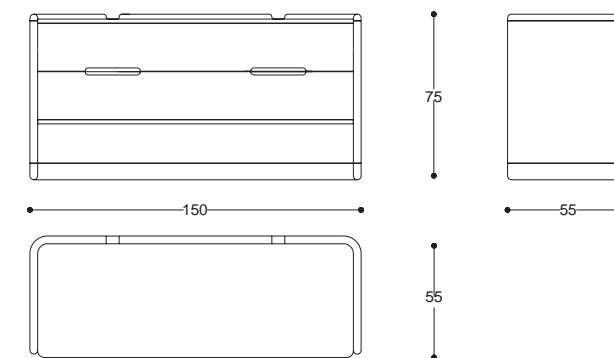

Jaques

Bedside Table & Chest of Drawers