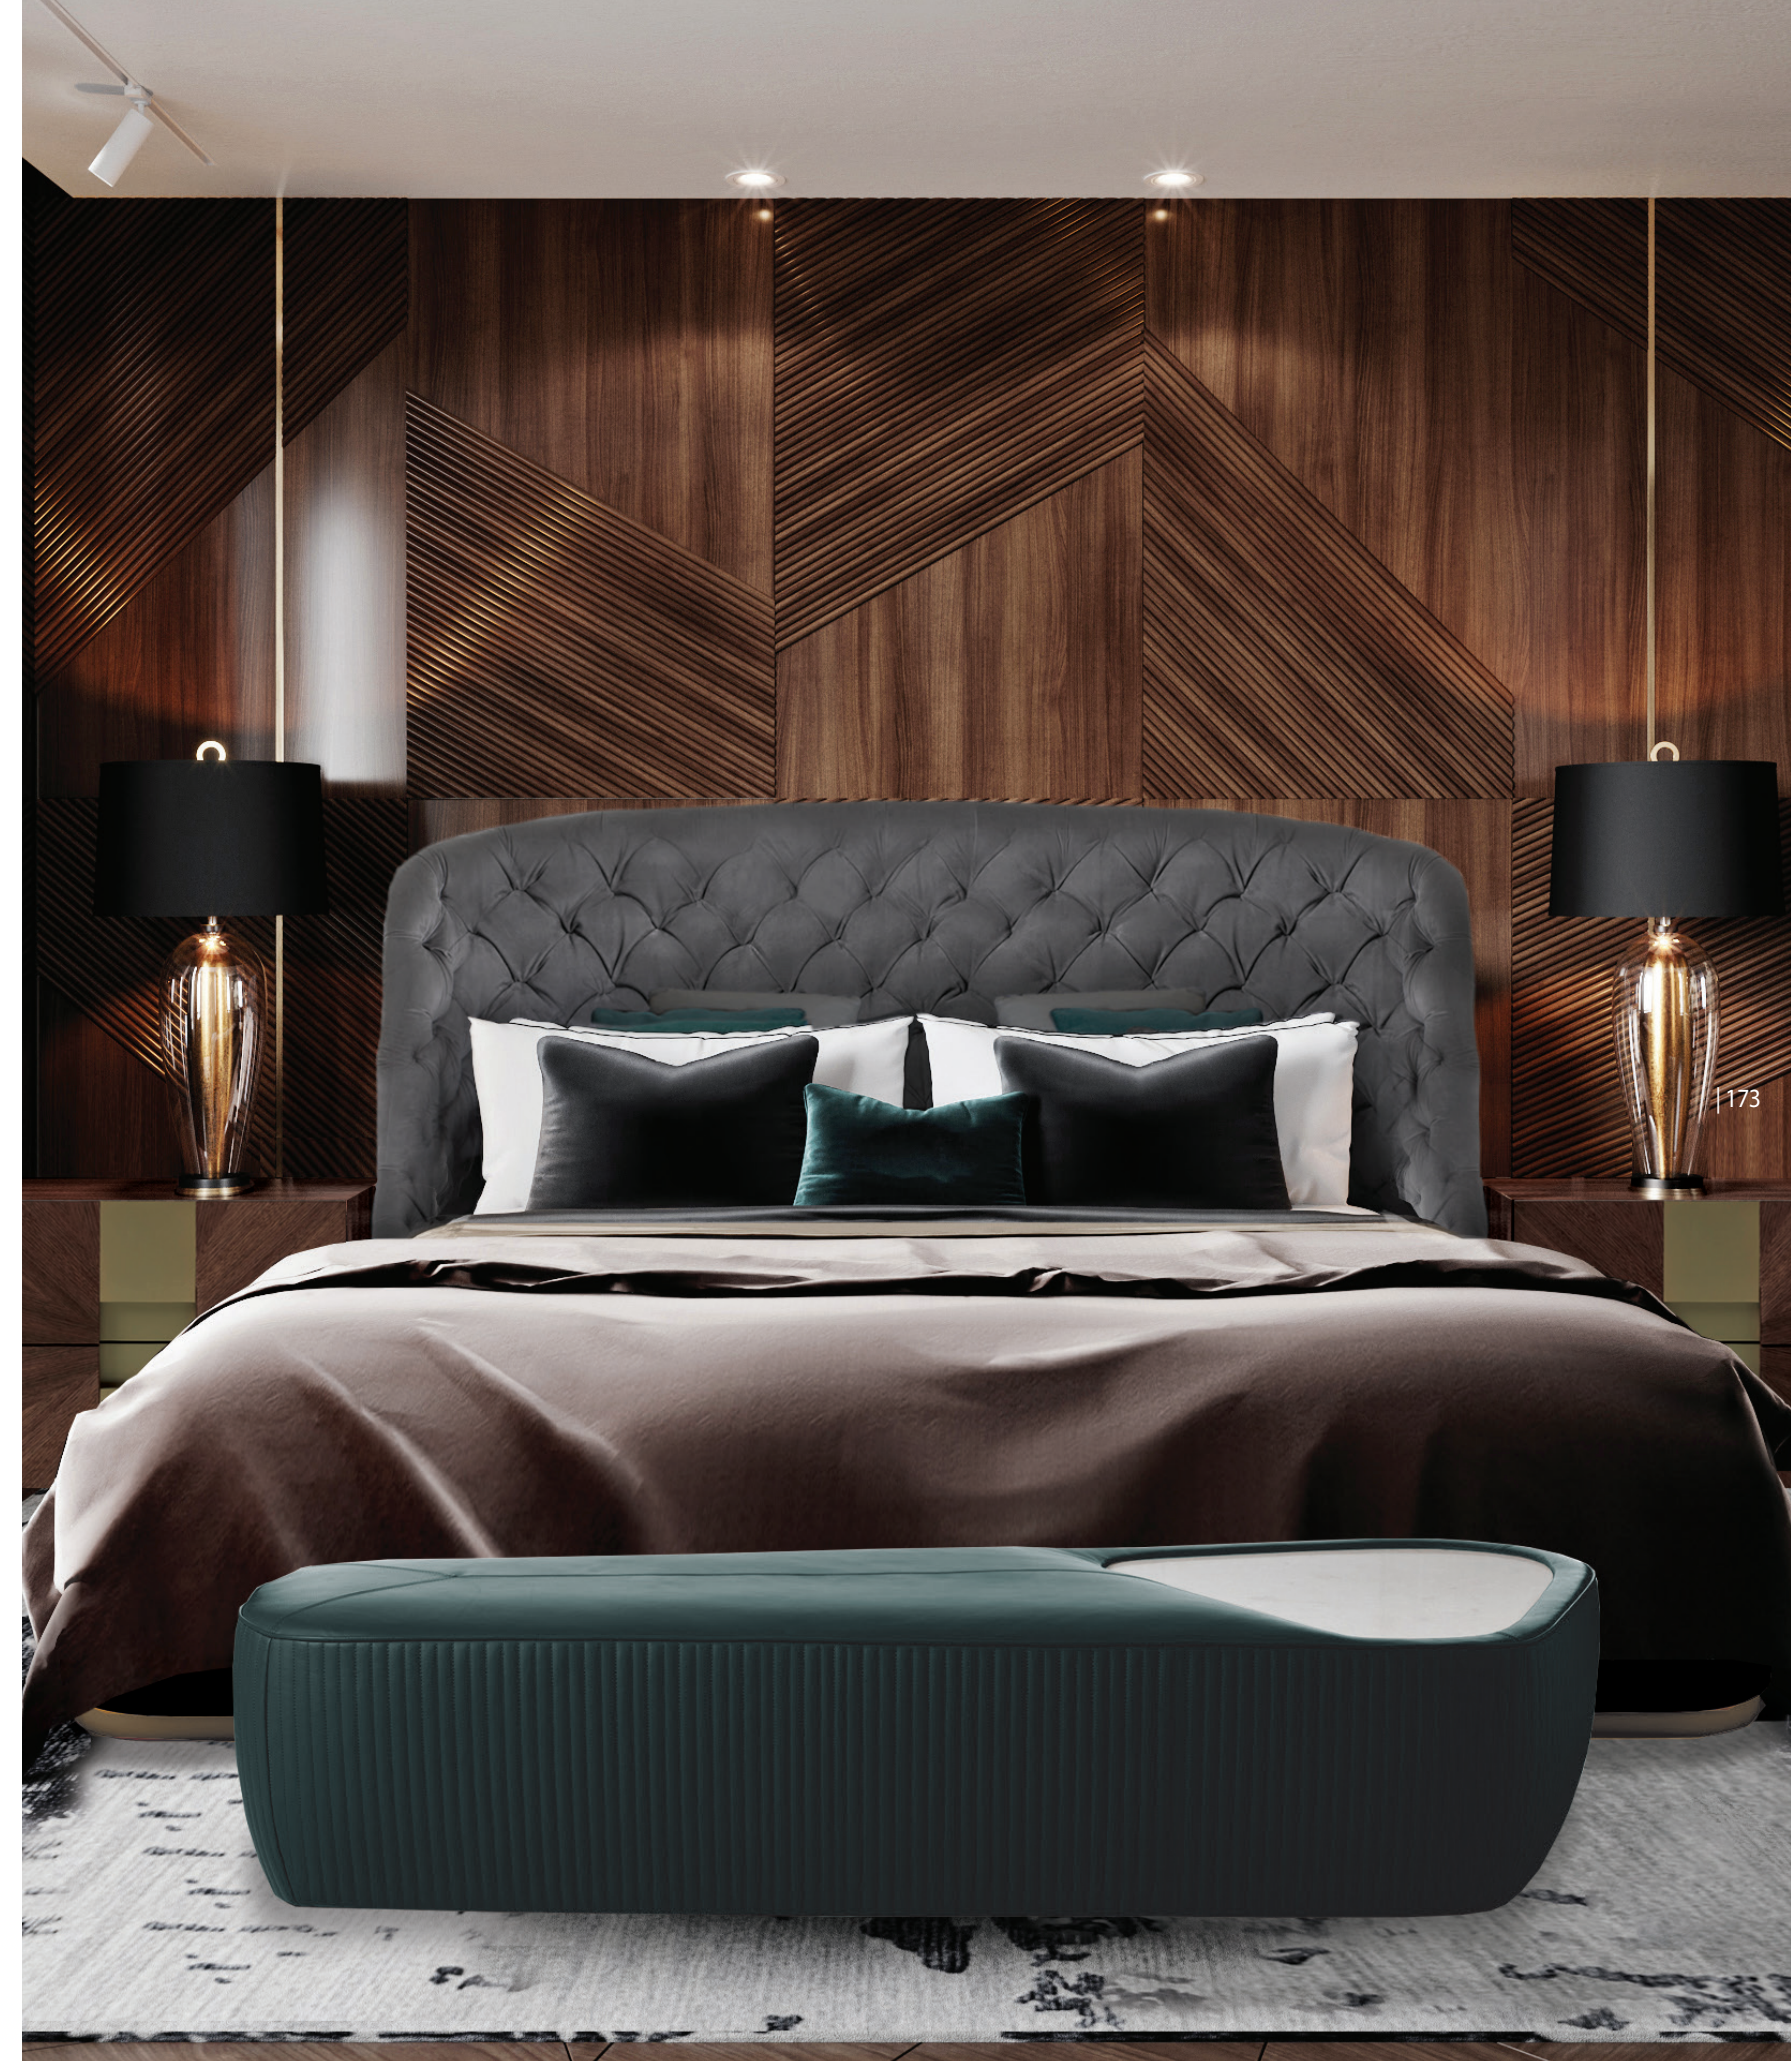

design
CRS Medea 1905

Letto rivestito in tessuto o pelle.
Basamento in metallo laccato

*Upholstered bed in fabric or leather.
Basement in lacquered metal.*

cod. VG001.M1
L 236 P 233 H 146 cm / W 92" D 91" H 57"
dimensione interna / internal dimensions:
200 x 200 cm / 78" x 78"

cod. VG001.M2
L 216 P 233 H 146 cm / W 85" D 91" H 57"
dimensione interna / internal dimensions:
180 x 200 cm / 70" x 78"