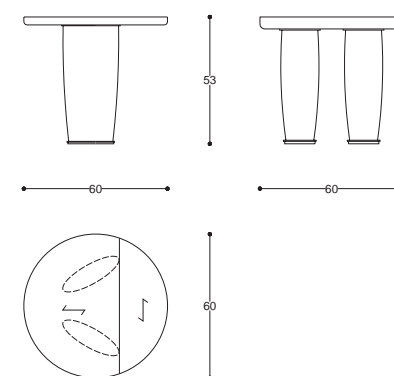

design
Alfredo Colombo

Tavolino laterale con top in legno intarsiato, laccato o marmo. Base in legno con dettagli metallo in finitura bronzo.

Side table with wooden inlaid top, lacquered finish or marble. Wooden base with metal details in bronze finish.

cod. AC0316
Ø 60 H 53 cm / Ø 24" H 21"