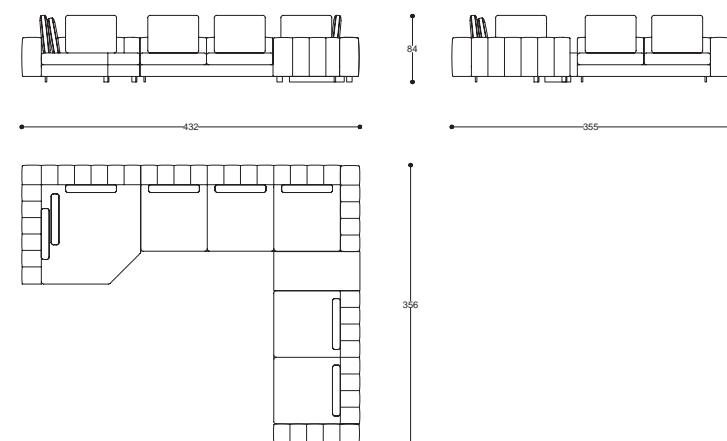

(*) Altri moduli disponibili a listino.
(*) Other modules available in the price list.

Tamo

Modular Sofa

| 81

design
Alfredo Colombo

Divano modulare imbottito con basi in metallo.
Tavolino in legno con top in pelle.
Rivestimento in tessuto o pelle.