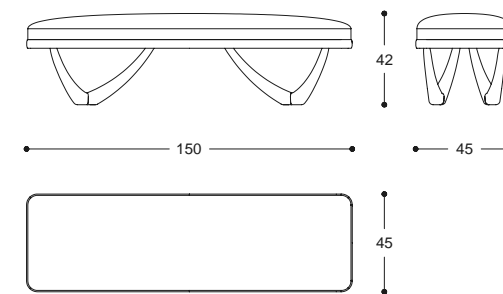

cod. AC1070

L 143 P 54 H 51,5 cm / W 56" D 21" H 20"

cod. AC1060 POUF

L 54 P 54 H 45 cm / W 21" D 21" H 18"

225

Marlene

Bench

227