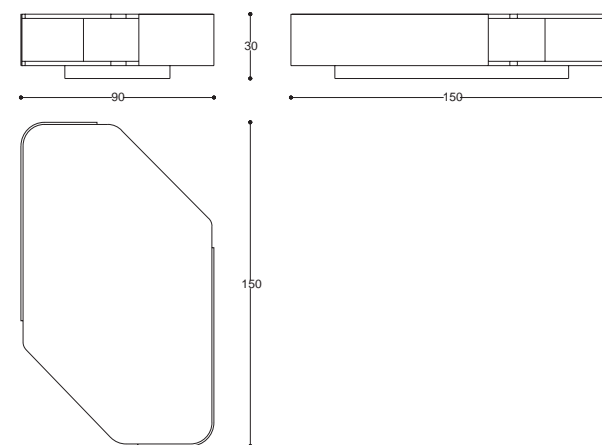

Roma

Side Table

design
CRS Medea 1905

Tavolini con struttura in metallo.
Top disponibile in marmo o legno.

Coffee tables with metal structure.
Top available in marble or wood.

cod. MD306
Ø48 H 47 cm / Ø19" H 18"

cod. MD307
Ø48 H 57 cm / Ø19" H 22"

Tamo

Coffee Table

| 151

design
Alfredo Colombo

Tavolino da caffè con struttura in legno.
Top in legno o marmo.

Coffee table with structure in wood.
Top in wood or marble.