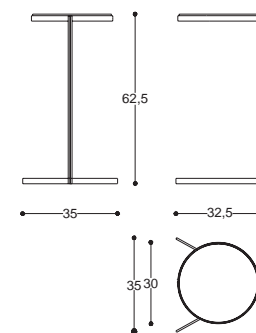

cod. MD318

Ø 40 H 48 cm / Ø 16" H 19"

Romeo

Coffee Table

| 155

design
Alfredo Colombo

Struttura in finitura bronzo.
Piano di legno.

Bronze finish structure.
Wooden top.