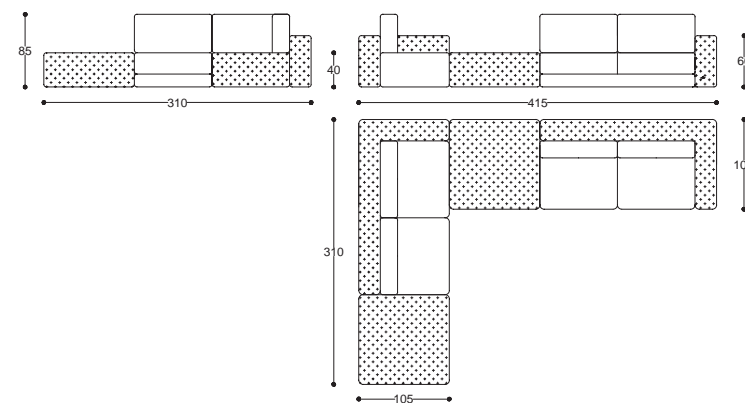

design
Studia 54

Divano componibile imbottito con rivestimento in tessuto o pelle.

Modular sofa upholstered in fabric or leather.

cod. MD550

L 415 P 105-310 H 85 cm (*)
W 163" D 41-122" H 33" (*)

(*) Altri moduli disponibili a listino.
(*) Other modules available in the price list.