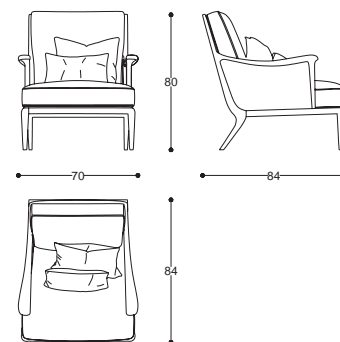

Armchairs

Medea
1905