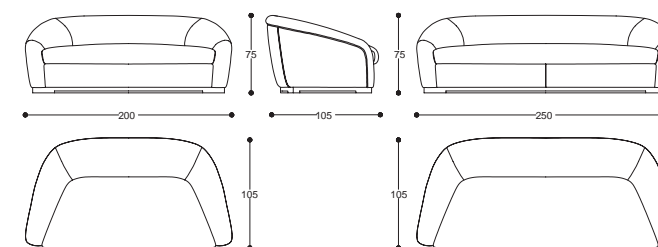

cod. HE502
L 200 P 100 H 83 cm / W 78" D 39" H 33"
cod. HE503
L 256 P 100 H 83 cm / W 100" D 39" H 33"

Sofas

Medea
1905

Colbert

Sofa

| 89

design
CRS Medea 1905

Divano imbottito con
rivestimento in tessuto o pelle.