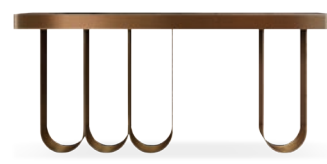

IRIS - cod. MD801.M1/M2

L 190/160 P 40 H 85 cm | PAG 160