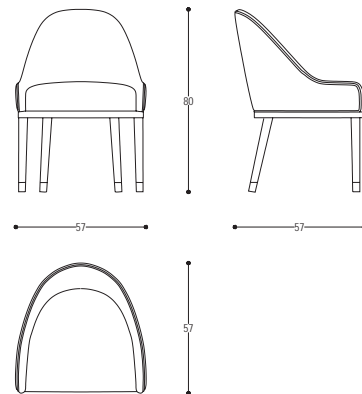

cod. MD100
L 60 P 60 H 80 cm / W 23" D 23" H 31"

| 47

Ivy

Chair

| 49

design
Studia 54

Sedia con basamento in legno. Seduta e schienale imbottiti in tessuto o pelle.

Chair with structure in wood. Seat and back upholstered in fabric or leather.

cod. **MD102**

L 60 P 60 H 80 cm / W 23" D 23" H 31"

Cannes

Chair

design

Umberto Asnago

Sedia con gambe in legno
e puntali in metallo.
Seduta e schienale imbottiti.
Rivestimento in tessuto o pelle.

*Chair with structure in wood and metal tips.
Seat and back upholstered.
Covered in fabric or leather.*

cod. MN204

L 57 P 57 H 80 cm / W 22" D 22" H 31"

| 51

Nella

Chair

| 53

design
Alfredo Colombo

Sedia con gambe in legno.
Seduta e schienale imbottiti in tessuto o pelle.
Dettagli finitura bronzo.