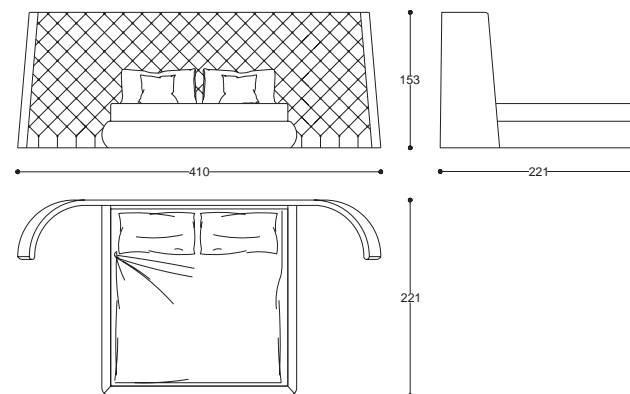

Tulip

Bed

design
Studia 54

Letto con struttura in legno, imbottitura capitonè, rivestimento in tessuto o pelle.

Bed with wooden structure and upholstered in fabric or leather.

cod. MD001.M1
L 410 P 221 H 153 cm / W 161" D 87" H 60"
dimensione interna / internal dimensions:
200 x 200 cm / 78" x 78"