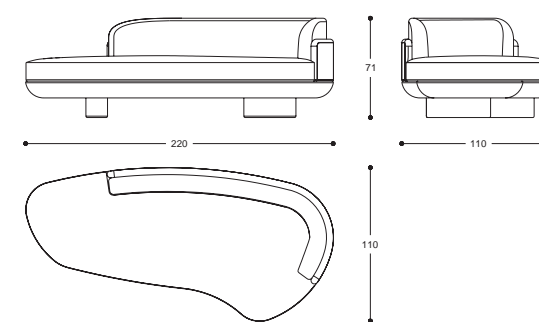

cod. AC0444

L 300 P 100 - 209 H 80 cm (*) / W 119" D 39 - 82" H 31" (*)

(*) Altri moduli disponibili a listino.

(*) Other modules available in the price list.

Volpe

Dormeuse

| 113

design
Tara Bernerd