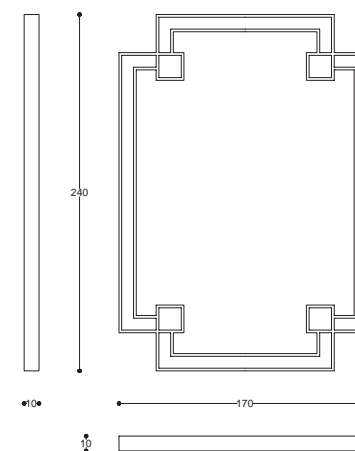

cod. MD212
L 65 P 75 H 82 cm / W 25" D 29" H 32"

Marella

Mirror

| 251

design
Alfredo Colombo

Specchiera con struttura in legno.
Specchio bisellato.

Wooden structure.
Bevelled mirror.

cod. AC0621
L 170 P 10 H 240 cm / W 66" D 3" H 94"