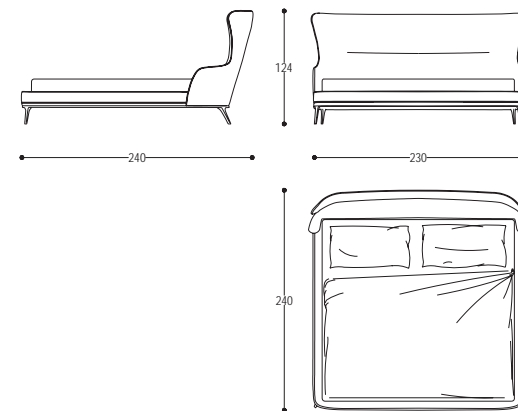

Cameron

Bed

design
CRS Medea 1905

Letto con testata e struttura in legno, imbottite e rivestite in pelle o tessuto. Gambe in legno.

Bed with wooden headboard and frame, upholstered and covered in leather or fabric. Wood legs.

cod. **MD002.M1**
L 230 P 240 H 124 cm / W 90" D 94" H 48"

| 179