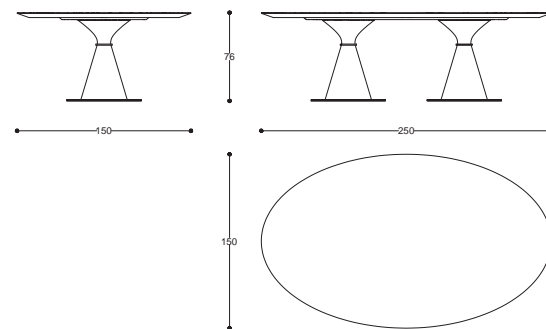

design
CRS Medea 1905

Tavolo ovale con struttura in legno.
Top in legno o marmo.
Base rivestita in pelle.
Dettagli in metallo laccato.

Oval table with structure in wood.
Top in wood or marble.
Base covered in leather.
Details in metal lacquered finish.

cod. **VG407**
L 250 P 150 H 76 cm / W 98" D 59" H 29"