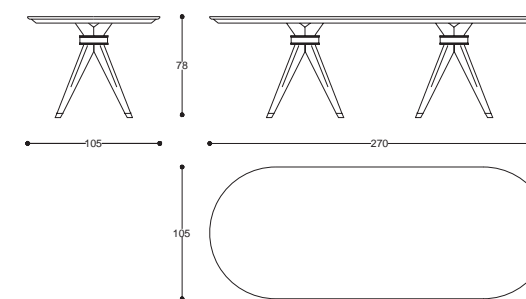

Tavolo con base in metallo
e top finitura laccata.

Table with metal bas
and top with lacquered finish.

cod. MD400L

L 250 P 120 H 76 cm / W 98" D 47" H 29"

Lotus

Table

design
Studia 54

Tavolo con base in metallo
e top in marmo.

Table with metal base
and marble top.

cod. MD400
L 250 P 120 H 76 cm / W 98" D 47" H 29"

Idro

Table

design
Alfredo Colombo

Tavolo rotondo con struttura in legno
finitura laccata. Dettagli in finitura bronzo.
Piano in legno o marmo.

Round table with wooden structure lacquered
finish.
Bronze finish details. Top in wood or marble.

cod. **AC0051**
Ø 160 H 78 cm / Ø 62" H 30"

Idro

Table

| 31

design
Alfredo Colombo

Tavolo ovale con struttura
in legno finitura laccata.
Dettagli in finitura bronzo.
Piano in legno o marmo.

*Oval table with wooden
structure lacquered finish.
Bronze finish details.
Top in wood or marble.*

cod. AC0050

L 270 P 105 H 78 cm / W 106" D 41" H 30"

Griso

Table

design
Alfredo Colombo

Tavolo rotondo con top in legno intarsiato, laccato o marmo. Base in legno con dettaglio metallo finitura bronzo.