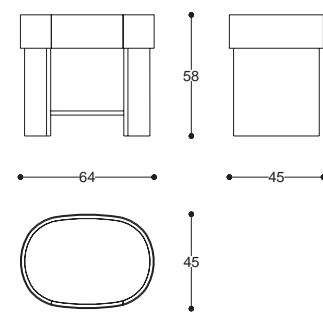

design

Alfredo Colombo

Comodino in legno con 1 cassetto.
Struttura in legno o laccata.
Top in pelle o marmo.

*Bedside tables with 1 drawer.
Wooden structure with wooden
or lacquered finish.
Top in leather or marble.*

cod. **AC2243**

L 64 P 45 H 58 cm / W 25" D 18" H 23"