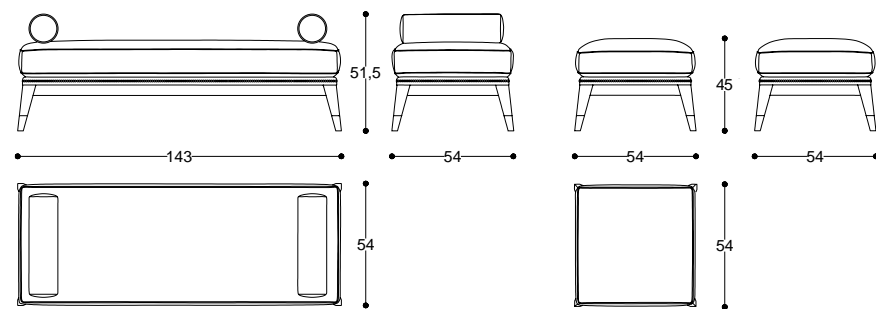

cod. AC1070

L 143 P 54 H 51,5 cm / W 56" D 21" H 20"

cod. AC1060 POUF

L 54 P 54 H 45 cm / W 21" D 21" H 18"

225

Marlene

Bench

227