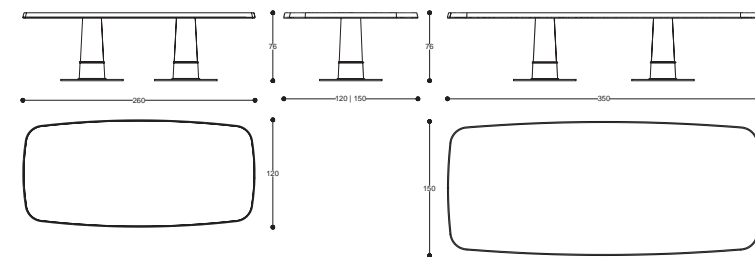

Tavolo rotondo con struttura in legno.
Top intarsiato.
Gamba con inserti in metallo.

Round table with structure in wood.
Top with inlay.
Leg with metal inserts.

cod. HE404
Ø 160 H 76 cm / Ø 62" H 29"

Tower

Table

| 19

design
Umberto Asnago

Tavolo rettangolare con struttura in legno.
Top intarsiato. Gambe con inserti in metallo.

Rectangular table with structure in wood.
Top with inlay. Legs with metal inserts.