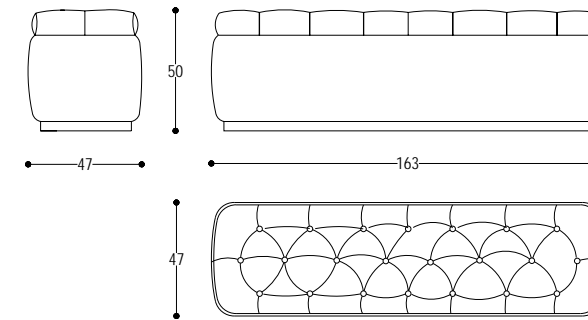

Bench

| 215

design
CRS Medea 1905

Panca con basamento legno e seduta imbottita. Seduta apribile.

Bench with basement in wood and upholstered seat. Openable top.

cod. HE101
L 163 P 47 H 50 cm / W 64" D 18" H 19"