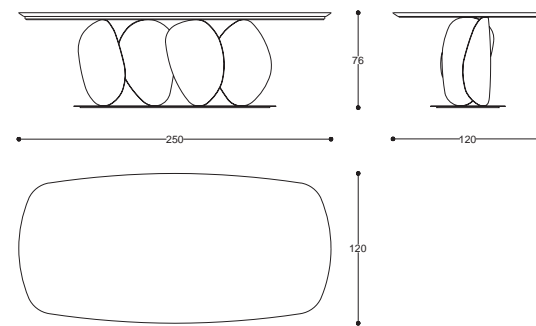

Tavolo rotondo con struttura in legno.
Top intarsiato.
Gamba con inserti in metallo.

Round table with structure in wood.
Top with inlay.
Leg with metal inserts.

cod. HE404
Ø 160 H 76 cm / Ø 62" H 29"

Tower

cod. HE403.M2

L 260 P 120 H 76 cm / W 102" D 47" H 29"

cod. HE403.M3

L 350 P 150 H 76 cm / W 137" D 59" H 29"

Lotus

Table

| 23

design
Studia 54

Tavolo con base in metallo
e top finitura laccata.

Table with metal bas
and top with lacquered finish.

cod. MD400L

L 250 P 120 H 76 cm / W 98" D 47" H 29"

Lotus

Table

design
Studia 54

Tavolo con base in metallo
e top in marmo.

Table with metal base
and marble top.

cod. MD400
L 250 P 120 H 76 cm / W 98" D 47" H 29"

Idro

Table

design
Alfredo Colombo

Tavolo rotondo con struttura in legno
finitura laccata. Dettagli in finitura bronzo.
Piano in legno o marmo.