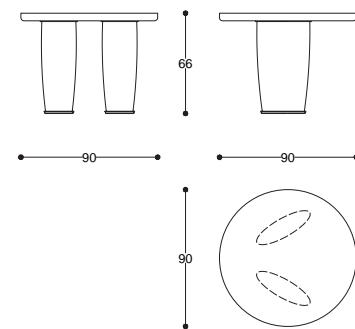

Tavolo rotondo con struttura in legno.
Top intarsiato.
Gamba con inserti in metallo.

Round table with structure in wood.
Top with inlay.
Leg with metal inserts.

cod. HE404
Ø 160 H 76 cm / Ø 62" H 29"

Tower

Table with metal base
and marble top.

cod. MD400
L 250 P 120 H 76 cm / W 98" D 47" H 29"

Idro

Table

design
Alfredo Colombo

Tavolo rotondo con struttura in legno
finitura laccata. Dettagli in finitura bronzo.
Piano in legno o marmo.

Round table with wooden structure lacquered
finish.
Bronze finish details. Top in wood or marble.

cod. **AC0051**
Ø 160 H 78 cm / Ø 62" H 30"

Idro

Table

| 31

design
Alfredo Colombo

Tavolo ovale con struttura
in legno finitura laccata.
Dettagli in finitura bronzo.
Piano in legno o marmo.

*Oval table with wooden
structure lacquered finish.
Bronze finish details.
Top in wood or marble.*

cod. AC0050

L 270 P 105 H 78 cm / W 106" D 41" H 30"

Griso

Table

design
Alfredo Colombo

Tavolo rotondo con top in legno intarsiato, laccato o marmo. Base in legno con dettaglio metallo finitura bronzo.