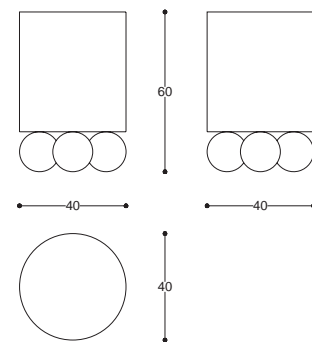

cod. **AC0321**

L 35 P 32,5 H 62,5 cm / W 13" D 12" H 24"

Holly

Side Table

design
Studia 54

Tavolino con struttura in legno
e finitura laccata.

Side table with wooden structure
and lacquered finish.

cod. MD320
Ø 40 H 60 cm / Ø 15" H 23"