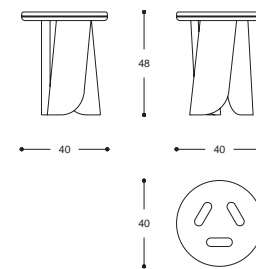

design
Tara Bernerd

Tavolino lato con struttura in legno.
Top in marmo con inserti in legno.

Side table with structure in wood.
Top in marble with wooden inserts.

cod. MD318

Ø 40 H 48 cm / Ø 16" H 19"