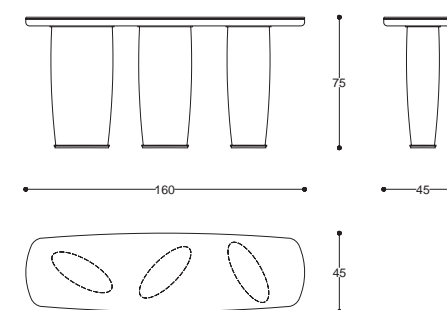

design
Alfredo Colombo

Console con struttura in legno. Top in legno intarsiato, laccato o marmo. Base in legno con dettagli in metallo finitura bronzo.

Console with structure in wood. Top with wooden inlaid top, lacquered finish or marble. Wooden base with metal details in bronze finish.

cod. **AC1312**
L 160 P 45 H 75 cm / W 63" D 18" H 29"