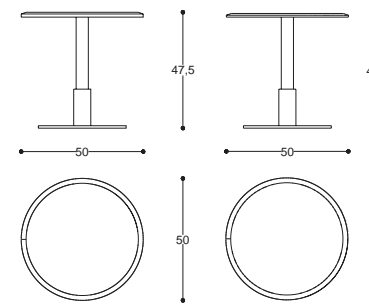

Melody

Side Table

design
CRS Medea 1905

Tavolino con base in metallo.
Top disponibile in marmo o specchio.

Side table with metal base.
Top available in marble or mirror.

cod. HE307
Ø 50 H 47 | 47,5 cm / Ø 19" H 18"