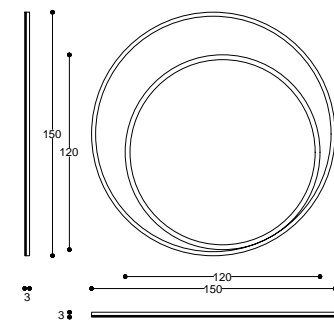

cod. MD212
L 65 P 75 H 82 cm / W 25" D 29" H 32"

Marella

Mirror

| 251

design
Alfredo Colombo

Specchiera con struttura in legno.
Specchio bisellato.

Wooden structure.
Bevelled mirror.

cod. AC0621
L 170 P 10 H 240 cm / W 66" D 3" H 94"

Mirror

design
CRS Medea 1905

Specchio con cornice in metallo.

Mirror with metal frame.

cod. MD891.M1
Ø150 P 3 cm / Ø 59" D 12" H 59"

| 255

Mirrors

Medea
1905