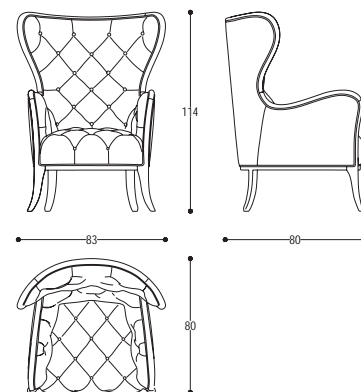

| 115

Armchairs

Medea
1905