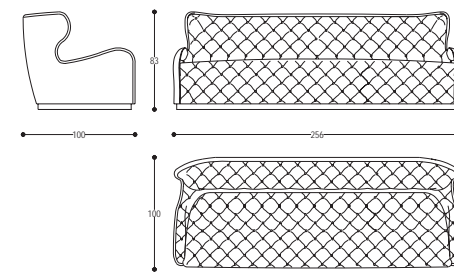

design
CRS Medea 1905

Divano con struttura in legno e lavorazione capitonnè. Rivestimento in tessuto o pelle. Basamento in legno. Disponibile anche con schienale capitonnè e seduta liscia.

Sofa with wooden structure and capitonnè technique. Upholstered in fabric or leather. Base in wood. Also available with capitonnè backrest and plain seat.

cod. HE502
L 200 P 100 H 83 cm / W 78" D 39" H 33"
cod. HE503
L 256 P 100 H 83 cm / W 100" D 39" H 33"