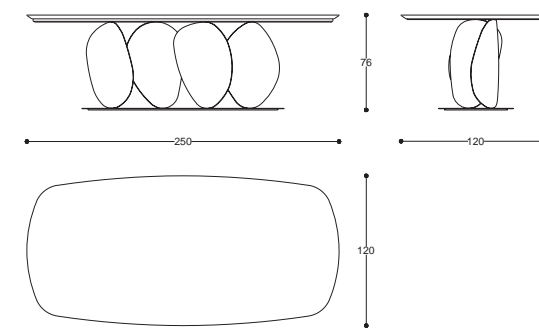

Tavolo rotondo con struttura in legno.
Top intarsiato.
Gamba con inserti in metallo.

Round table with structure in wood.
Top with inlay.
Leg with metal inserts.

cod. HE404
Ø 160 H 76 cm / Ø 62" H 29"

Tower

cod. HE403.M2

L 260 P 120 H 76 cm / W 102" D 47" H 29"

cod. HE403.M3

L 350 P 150 H 76 cm / W 137" D 59" H 29"

Lotus

Table

| 23

design
Studia 54

Tavolo con base in metallo
e top finitura laccata.

Table with metal bas
and top with lacquered finish.

cod. MD400L

L 250 P 120 H 76 cm / W 98" D 47" H 29"

Lotus

Table

design
Studia 54

Tavolo con base in metallo
e top in marmo.

Table with metal base
and marble top.

cod. MD400
L 250 P 120 H 76 cm / W 98" D 47" H 29"

Idro

Table

design
Alfredo Colombo

Tavolo rotondo con struttura in legno
finitura laccata. Dettagli in finitura bronzo.
Piano in legno o marmo.