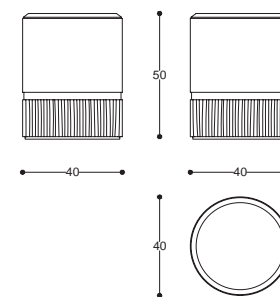

cod. MD305
L 63 P 57,5 H 59 cm / W 25" D 22" H 23"

Elio

Coffee Table

| 139

design
Alfredo Colombo

Struttura in legno con finitura
bronzo. Piano marmo.

Solid wood structure with
bronze finish. Marble top.

cod. AC0320
L 177,5 P 117,5 H 40 cm / W 69" D 46" H 15"

Poppy

Side Table

| 141

design
Studia 54

Tavolino con top in marmo o specchio.
Base rivestita e dettaglio in metallo.

Side table with marble or mirror top.
Upholstered base and metal detail.

cod. **MD302**
Ø 40 H 50 cm / Ø 15" H 19"