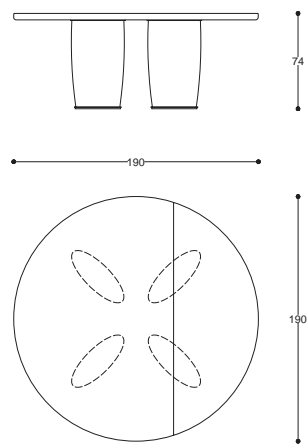

Griso

Table