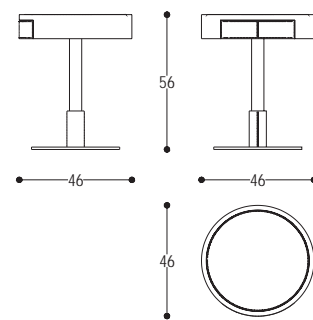

design

Umberto Asnago

Tavolino con struttura legno e inserti in cuoio. Base in metallo.

Side table in wood and rawhide leather inserts. Metal base.

cod. HE305

Ø 46 H 56 cm / Ø 18" H 22"