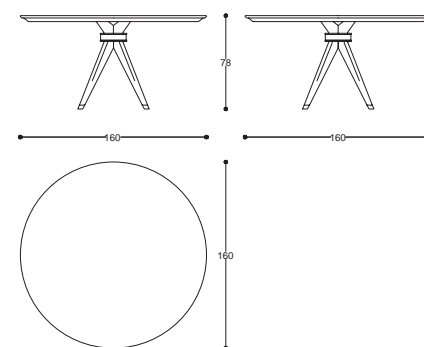

Tavolo rotondo con struttura in legno.
Top intarsiato.
Gamba con inserti in metallo.

Round table with structure in wood.
Top with inlay.
Leg with metal inserts.

cod. HE404
Ø 160 H 76 cm / Ø 62" H 29"

Tower

Tavolo con base in metallo
e top finitura laccata.

Table with metal bas
and top with lacquered finish.

cod. MD400L

L 250 P 120 H 76 cm / W 98" D 47" H 29"

Lotus

Table

design
Studia 54

Tavolo con base in metallo
e top in marmo.

Table with metal base
and marble top.

cod. MD400
L 250 P 120 H 76 cm / W 98" D 47" H 29"

Idro

Table

design
Alfredo Colombo

Tavolo rotondo con struttura in legno
finitura laccata. Dettagli in finitura bronzo.
Piano in legno o marmo.

Round table with wooden structure lacquered
finish.
Bronze finish details. Top in wood or marble.

cod. **AC0051**
Ø 160 H 78 cm / Ø 62" H 30"

Idro

Table

| 31

design
Alfredo Colombo

Tavolo ovale con struttura
in legno finitura laccata.
Dettagli in finitura bronzo.
Piano in legno o marmo.