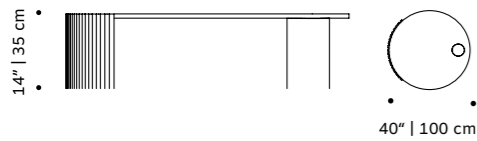

base marble, wood veneer or lacquered wood

dimensions Ø 39" | 100 cm

h 14" | 35 cm

//as pictured
top: terrazzo red
bottom: travertine marble

// center table

helene

center table

- top** estremoza rosa, estremoza, nero marquina
- textured base** estremoza white matte
- plain base** estremoza rosa, estremoza, nero marquina
- weight** 560 lb | 254 kg
- dimensions** ø 40" | 100 cm
h 14" | 35 cm