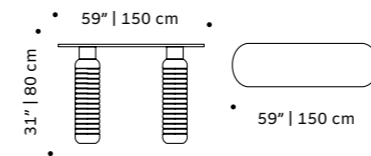

middle estremo white matte, estremo pink matte or nero maquina

feet estremo white matte

weight 461 lb | 209 kg

dimensions w 59" | 150 cm

d 14" | 35 cm

h 31" | 80 cm

//as pictured
top: estremo rose
bottom: terrazzo africa top, nero maquina middle part, estremo white matte base