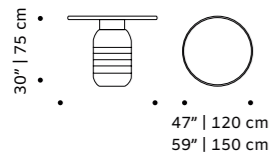

- top** estremoza, nero marquina, verde guatemala, estremoza rosa marble
- middle part** estremoza, nero marquina, estremoza rosa marble
- base** estremoza marble
- use** indoor or outdoor
- weight** 551 lb | 250 kg
- dimensions** ø 47" | 120 cm
59" | 150 cm
h 30" | 75 cm