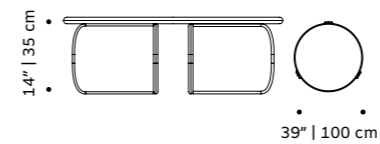

base marble, wood veneer or lacquered wood

dimensions Ø 39" | 100 cm

h 14" | 35 cm

//as pictured
top: terrazzo red
bottom: travertine marble

// center table

helene

center table

- top** estremoza rosa, estremoza, nero marquina
- textured base** estremoza white matte
- plain base** estremoza rosa, estremoza, nero marquina
- weight** 560 lb | 254 kg
- dimensions** ø 40" | 100 cm
h 14" | 35 cm