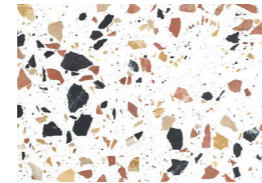

Lilac

Mint

Jade

Cobalt

Brown

Black

Gold

**marbles**  
for tables top

Estremoz

Estremoz Rosa

Terrazzo Beige

Terrazzo Green

Terrazzo Sage

Terrazzo Africa

Terrazzo black & white

Travertine

Terrazzo Red

Raja esmeche blanco/beige

Raja esmeche blanco/pis-tache

Raja esmeche blanco/verde oscuro

Raja esmeche grisclaro/violeta

Raja esmeche pistacho/caqui

Raja esmeche branco/ocre

Raja esmeche trigo/ocre