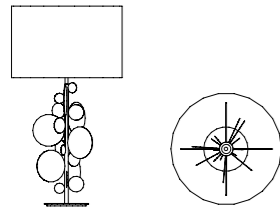

Humus
Cod: 02499
Dim: H. 41x25x25 cm
H. tot/Tot. h 75 cm
P.lume/Shade: P0089

Complementi / Accessories

Orion

Cod: 02223
Dim: H. 86x28x28 cm
 H. tot/Tot. h 86 cm
P.lume/Shade: P0089

Cod: 02223M

Dim: H. 75x28x28 cm
 H. tot/Tot. h 75 cm
P.lume/Shade: P0065