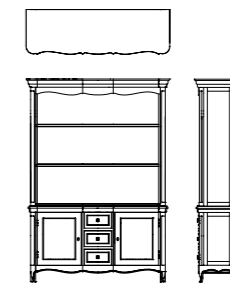

Cod: 02087
Dim: H. 215x180x47 cm

Citrus
Cod: 02171
Dim: H. 215x153x48 cm

Cod: 02170
Dim: H. 100x178x52 cm

Cod: 02172
Dim: H. 215x146x48 cm

Cod: 02088
Dim: H. 78x156x80 cm

Cod: 02089
Dim: H. 79x177x47 cm

Cod: 02077
Dim: H. 59x139x54 cm