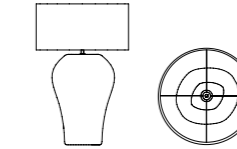

Akron

Cod: 01128G
Dim: H. 47x27x27 cm
H. tot/Tot. h 74 cm
P.lume/Shade: P0066