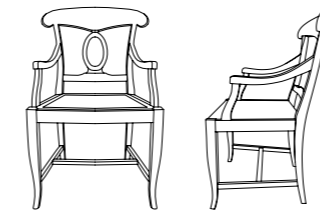

Wien
Cod: 02091
Dim: H. 96x61x60 cm