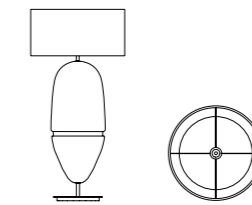

Algon
Cod: 01589
Dim: H. 58x19x19 cm
H. tot/Tot. h 73 cm
P.lume/Shade: P0065