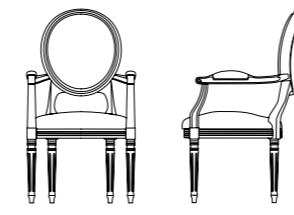

Thor
Cod: 02071
Dim: H. 48x152x78 cm

Cod: 02072
Dim: H. 63x72x72 cm

Cod:
Dim: H. 48x153x153 cm

Cod: 02073
Dim: H. 78x168x58 cm

Citrus
Cod: 02470
Dim: H. 78x135x135 cm
Aperto/Open 200 cm

Sedie / Chairs

Austin
Cod: 02095
Dim: H. 96x61x60 cm