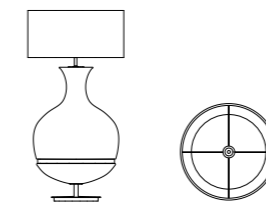

Duna
Cod: 01588
Dim: H. 57x30x30 cm
H. tot/Tot. h 70 cm
P.lume/Shade: P0065