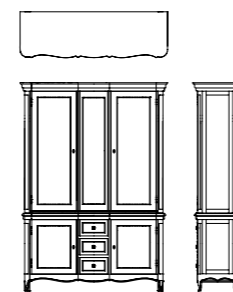

Citrus
Cod: 02171
Dim: H. 215x153x48 cm