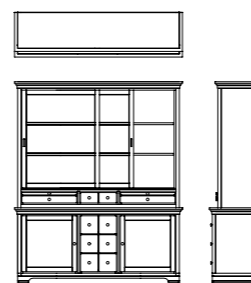

Cod: 02087
Dim: H. 215x180x47 cm