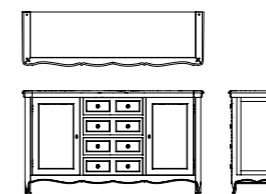

Cod: 02170
Dim: H. 100x178x52 cm