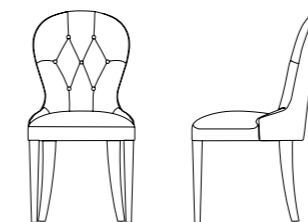

Cod: 02094
Dim: H. 94x50x56 cm

Wien
Cod: 02091
Dim: H. 96x61x60 cm

Iris
Cod: 02146
Dim: H. 105x53x63 cm

Kent
Cod: 02148
Dim: H. 91x55x62 cm

Osaka
Cod: 02153
Dim: H. 98x49x59 cm

Divani / Upholstery

Gladiolus