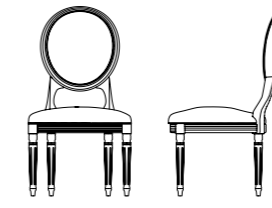

Cod: 02094
Dim: H. 94x50x56 cm