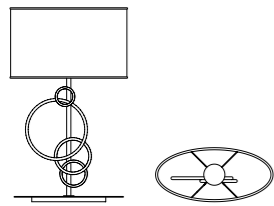

Vendome
Cod: 01995
Dim: H. 54x32x16 cm