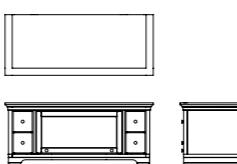

Cod: 02087
Dim: H. 215x180x47 cm

Citrus
Cod: 02171
Dim: H. 215x153x48 cm

Cod: 02170
Dim: H. 100x178x52 cm

Cod: 02172
Dim: H. 215x146x48 cm

Cod: 02088
Dim: H. 78x156x80 cm

Cod: 02089
Dim: H. 79x177x47 cm

Cod: 02077
Dim: H. 59x139x54 cm