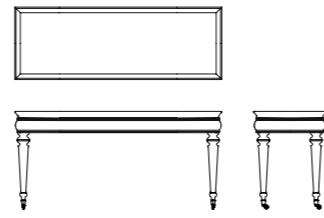

Thor
Cod: 02071
Dim: H. 48x152x78 cm

Cod: 02072
Dim: H. 63x72x72 cm

Cod:
Dim: H. 48x153x153 cm

Cod: 02073
Dim: H. 78x168x58 cm

Citrus
Cod: 02470
Dim: H. 78x135x135 cm
Aperto/Open 200 cm

Sedie / Chairs

Austin
Cod: 02095
Dim: H. 96x61x60 cm