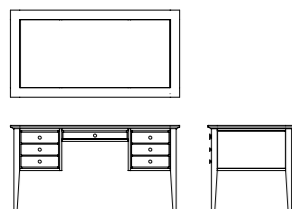

Cod: 02087
Dim: H. 215x180x47 cm

Citrus
Cod: 02171
Dim: H. 215x153x48 cm

Cod: 02170
Dim: H. 100x178x52 cm

Cod: 02172
Dim: H. 215x146x48 cm

Cod: 02088
Dim: H. 78x156x80 cm

Cod: 02089
Dim: H. 79x177x47 cm

Cod: 02077
Dim: H. 59x139x54 cm