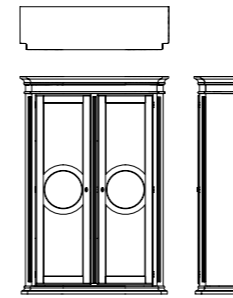

Cod: 02053
Dim: H. 91x111x53 cm

Eye

Cod: 02066
Dim: H. 210x144x43 cm

Cod: 02066C
Dim: H. 227x144x43 cm

Cod: 02066M
Dim: H. 210x85x43 cm

Cod: 02066MX
Dim: H. 210x85x43 cm

Cod: 02066MC
Dim: H. 227x85x46 cm

Cod: 02066MCX
Dim: H. 227x85x46 cm