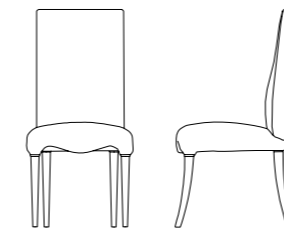

Iris
Cod: 02146
Dim: H. 105x53x63 cm