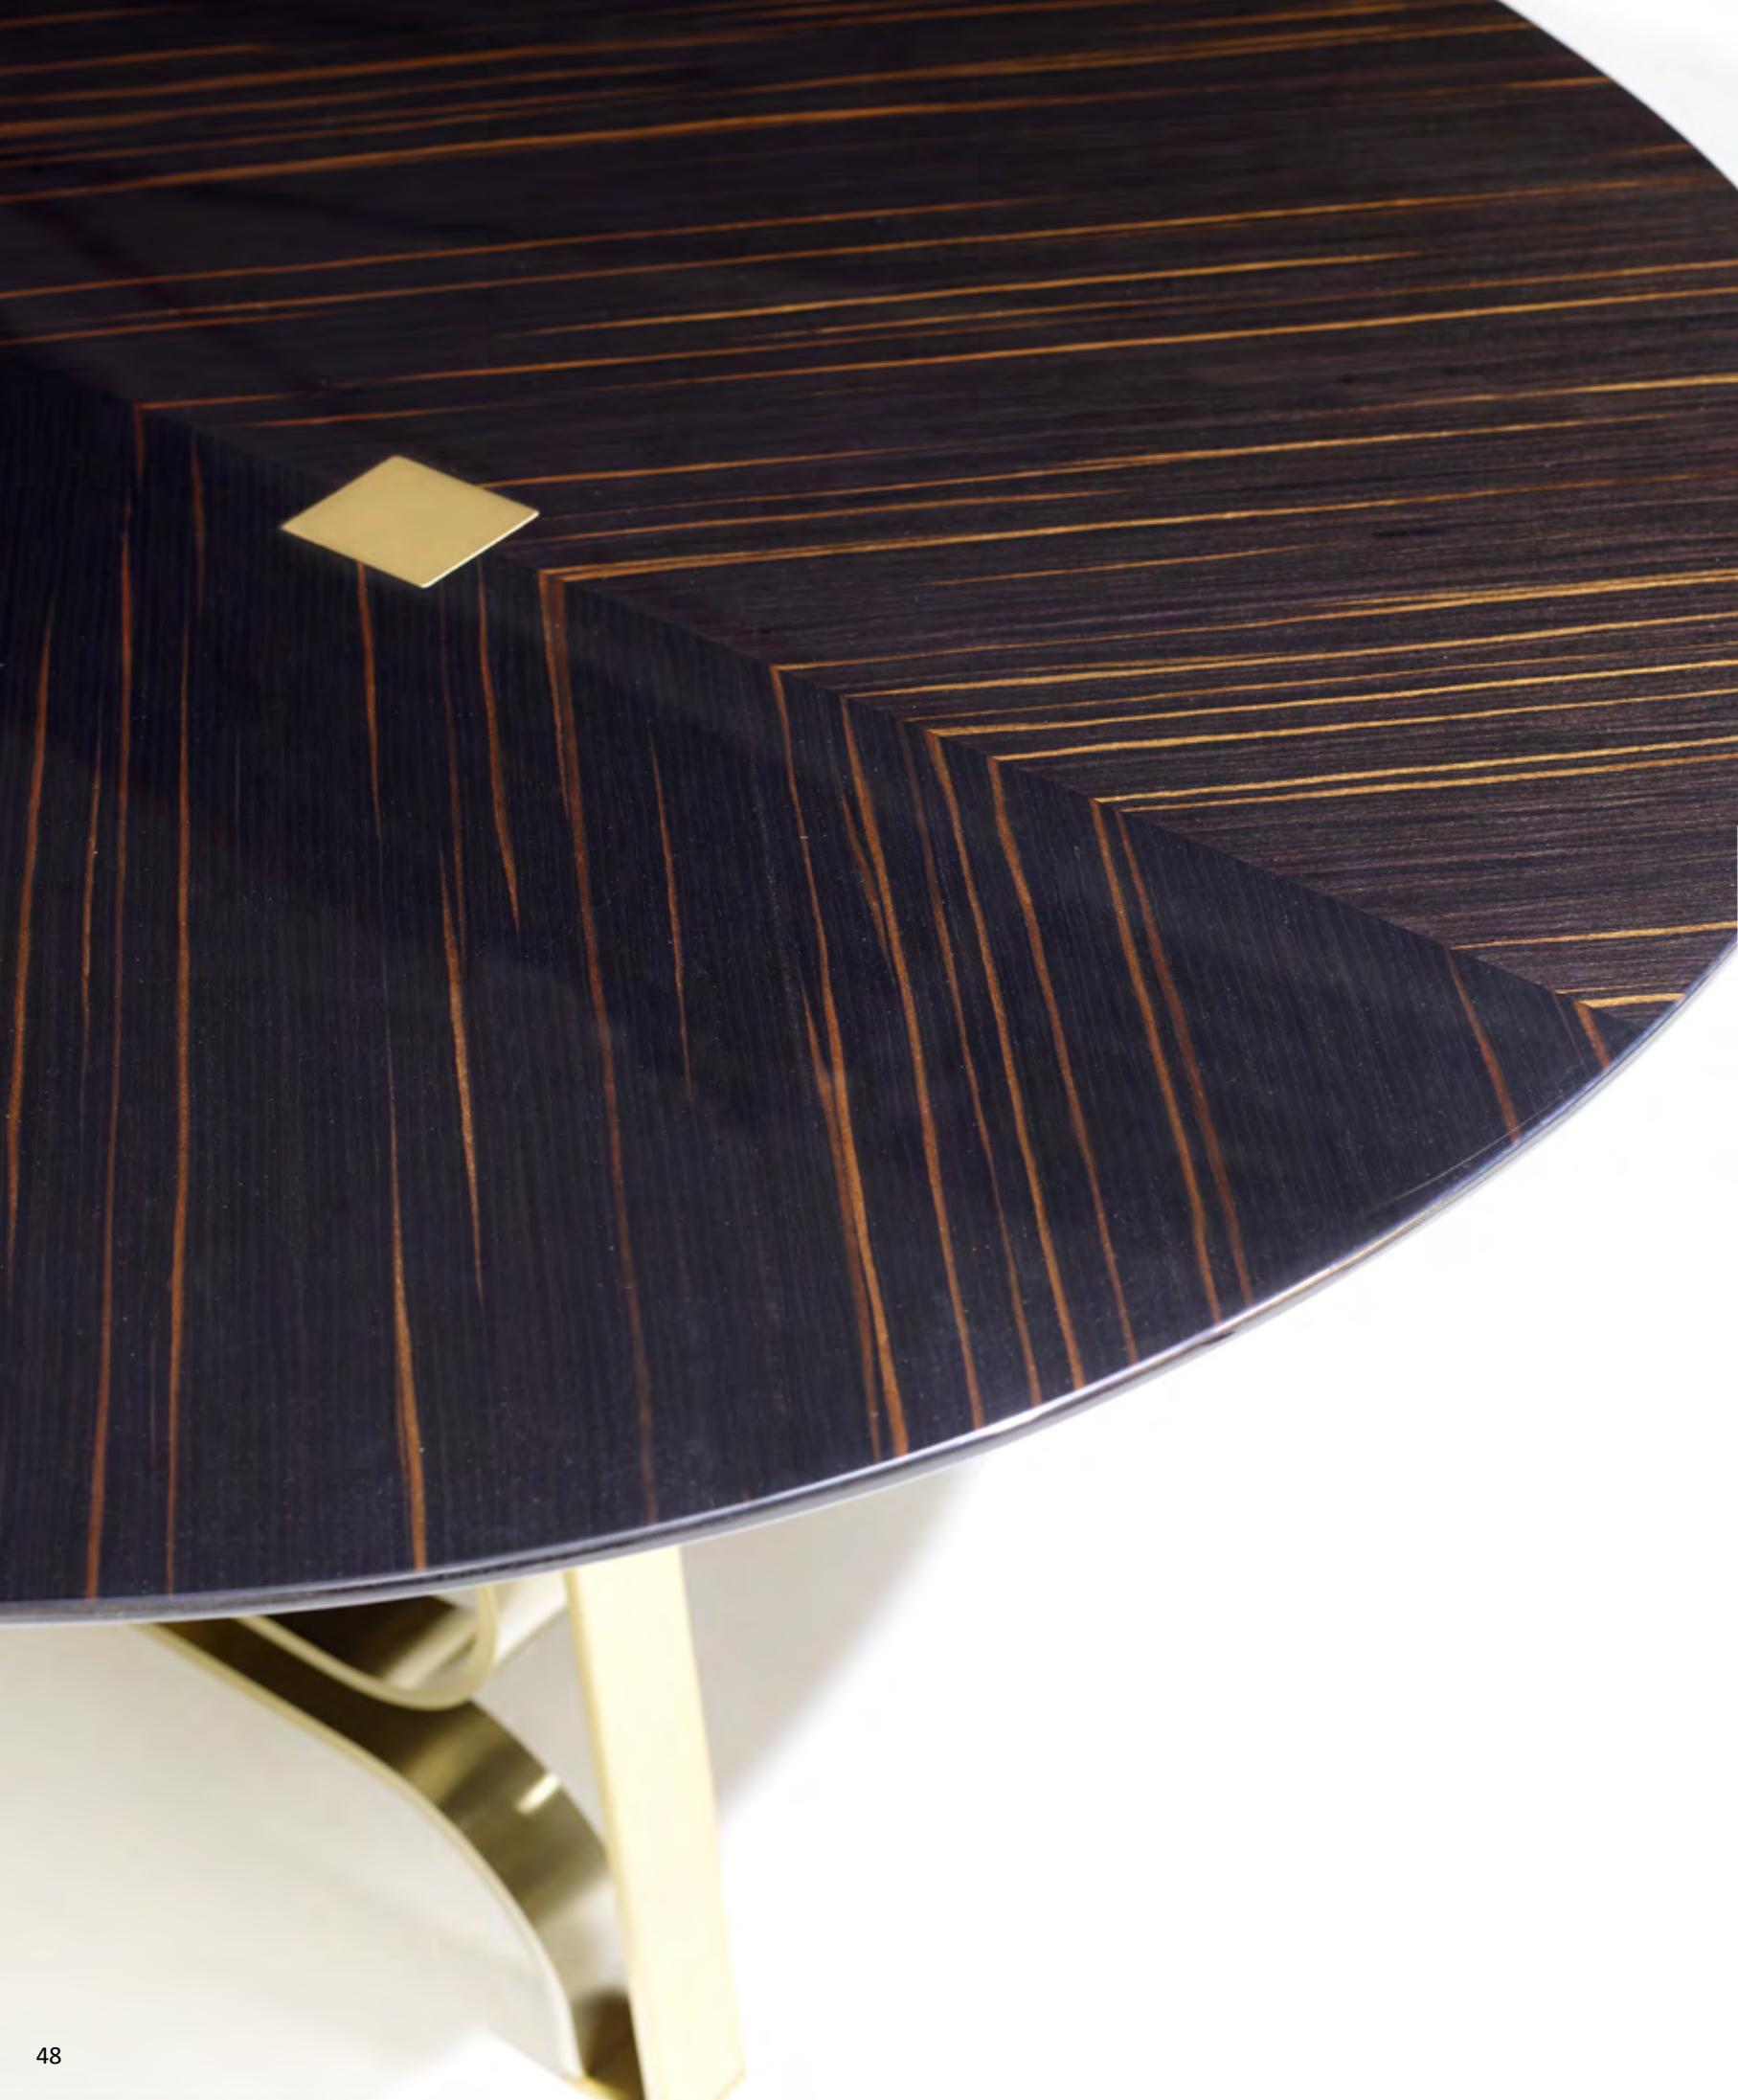

Gregory

Tavolo ovale

Oval table

Cod:
02710

Tavolo ovale da pranzo con base in metallo spazzolato con possibilità di utilizzo di piani in diversi materiali.

Oval dining table with base in brushed metal with top available in different materials.

Design: Studio 63

Dim:
H. 75 x 245 x120 cm