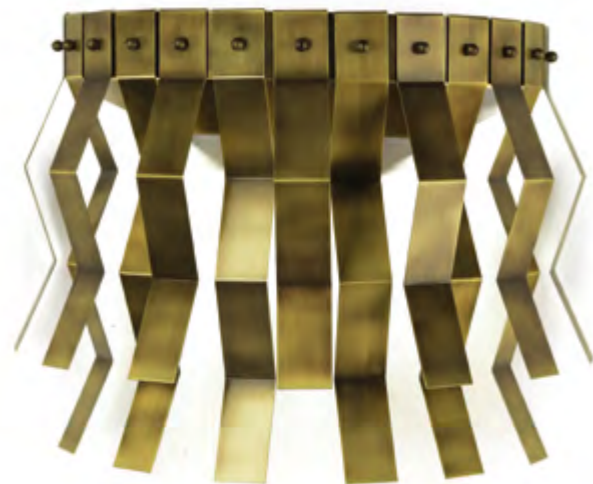

Veronica

Applique
Wall lamp

Cod:
02817
Applique composta da elementi
metallici decorativi.
*Wall lamp with decorative
metallic elements.*

Dim:
H. 35 x 50 x 25 cm

Elett:
Strip Led 25w

Design: Studio 63