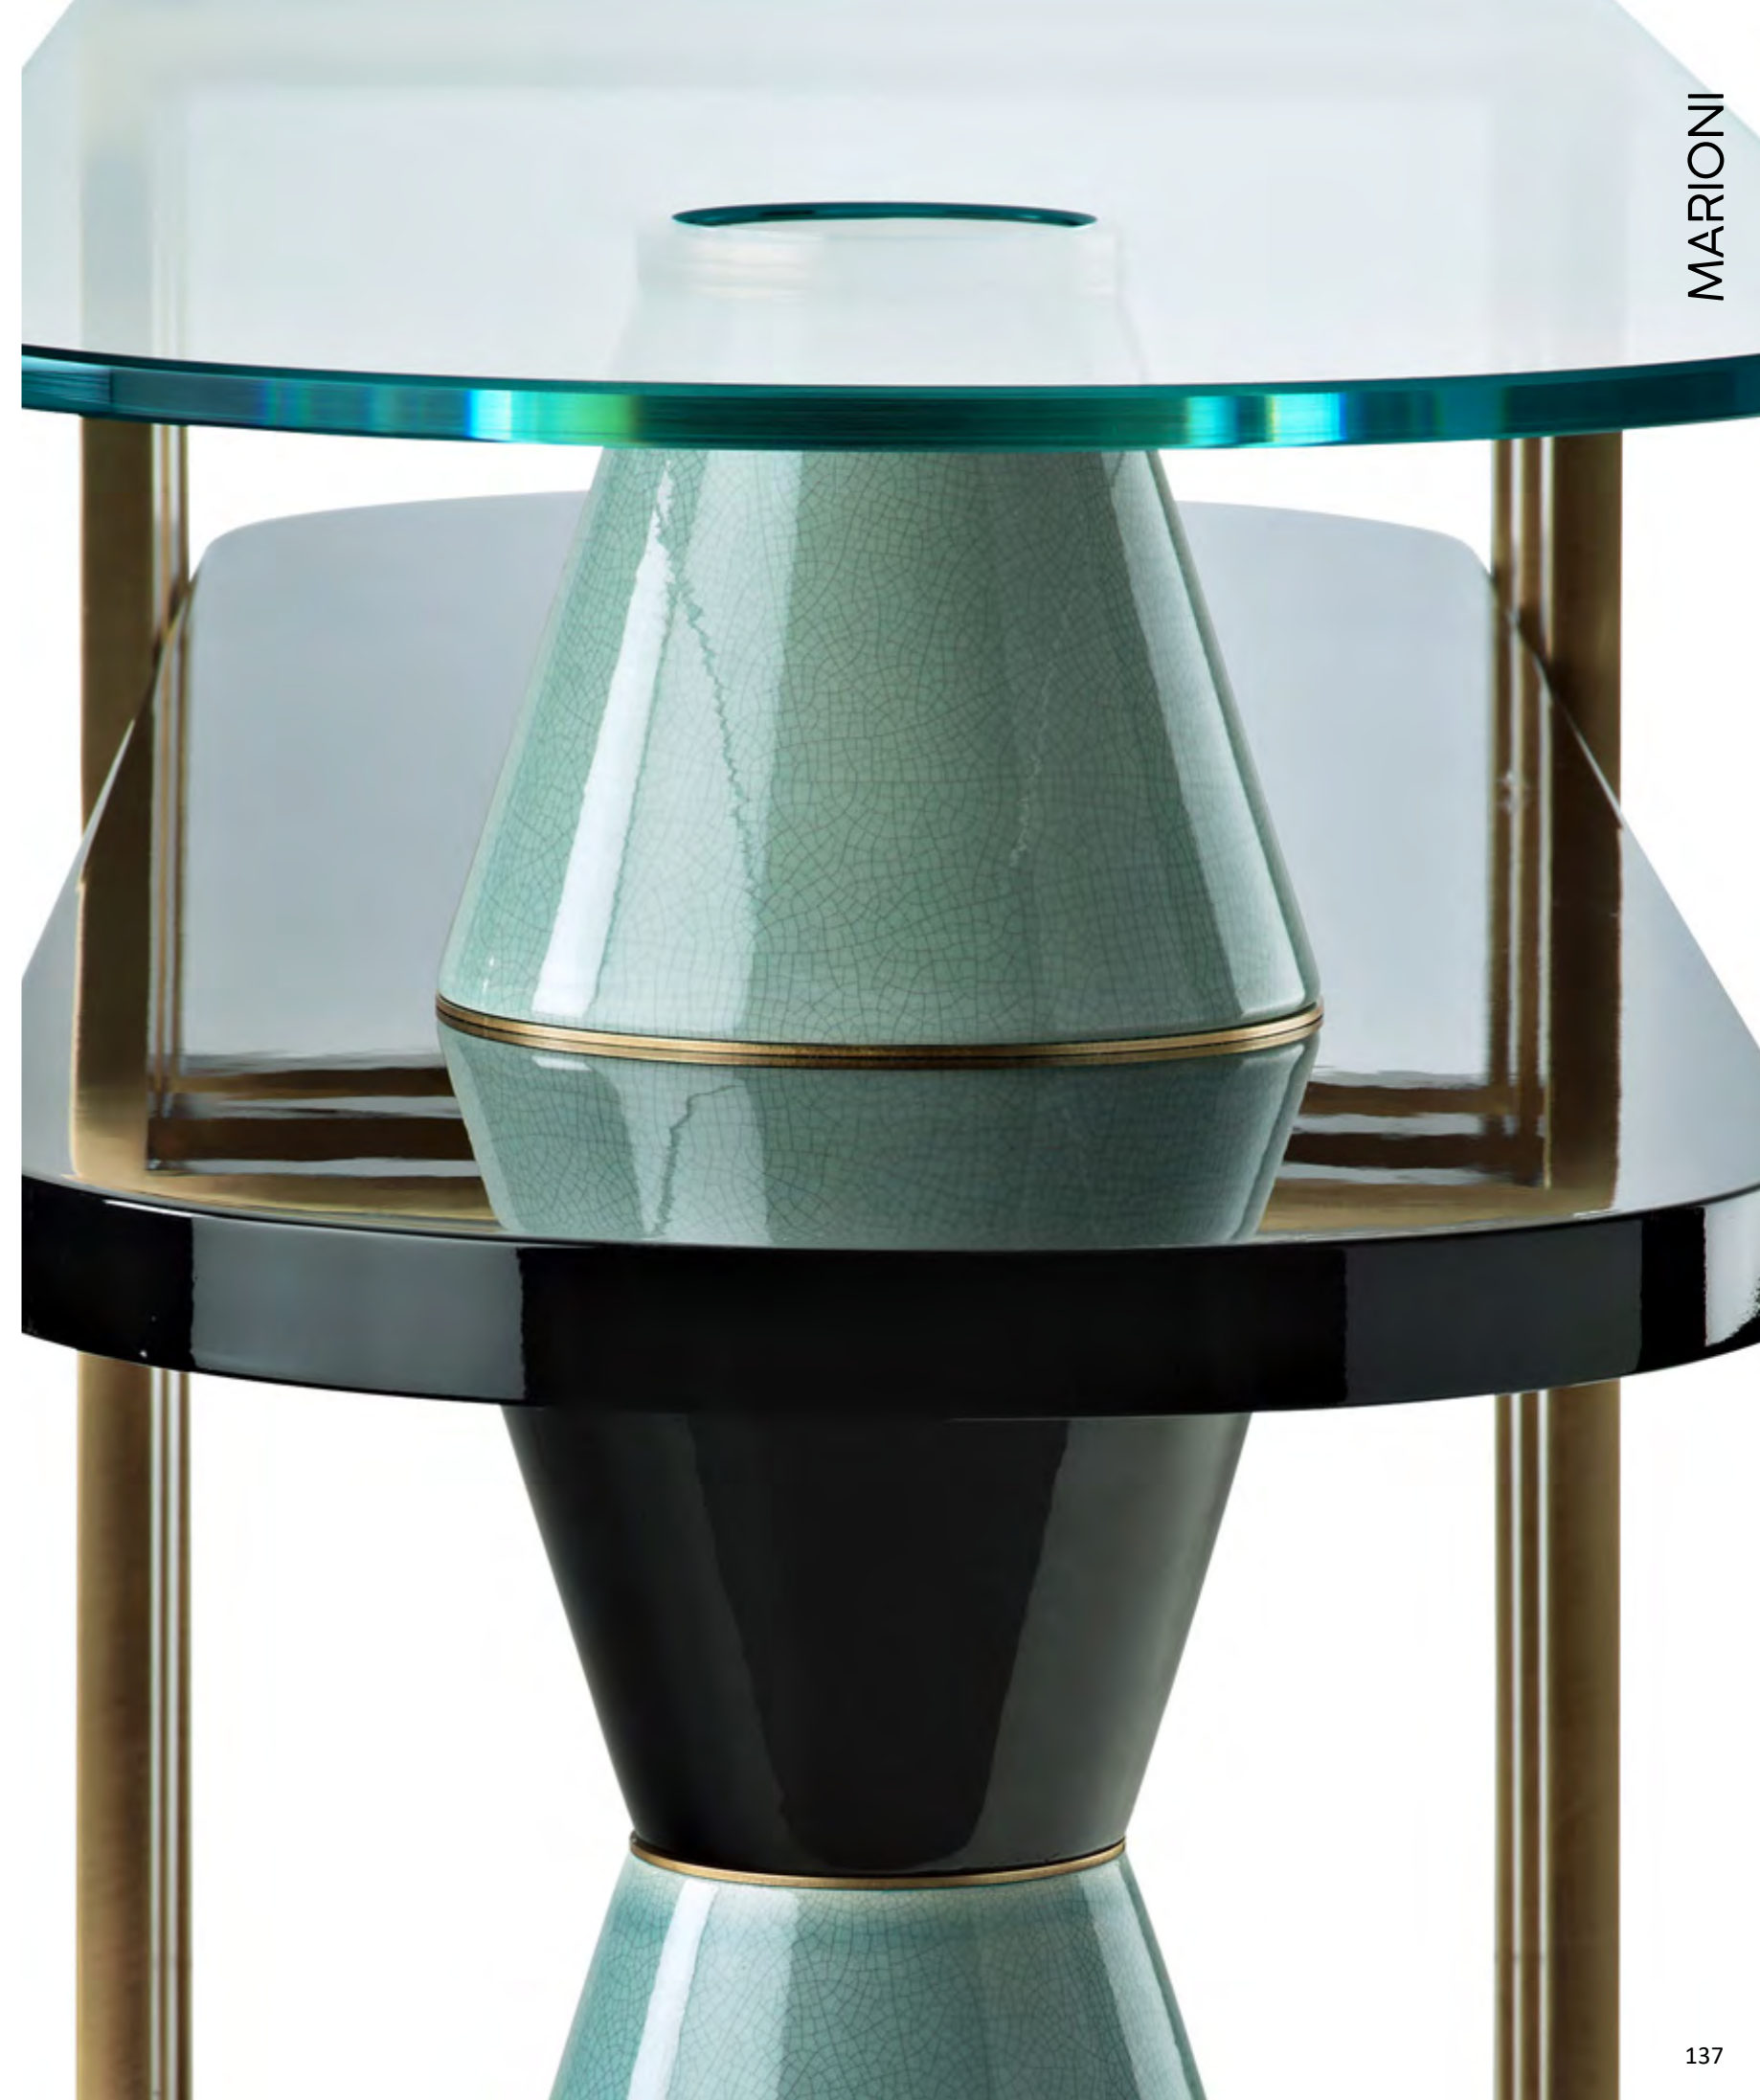

In foto / As shown: 02965 N4 - TS Nero Lucido - Ottone Spazz. / Cer. 01 02 Nero - G7 12 Craq. Celadon