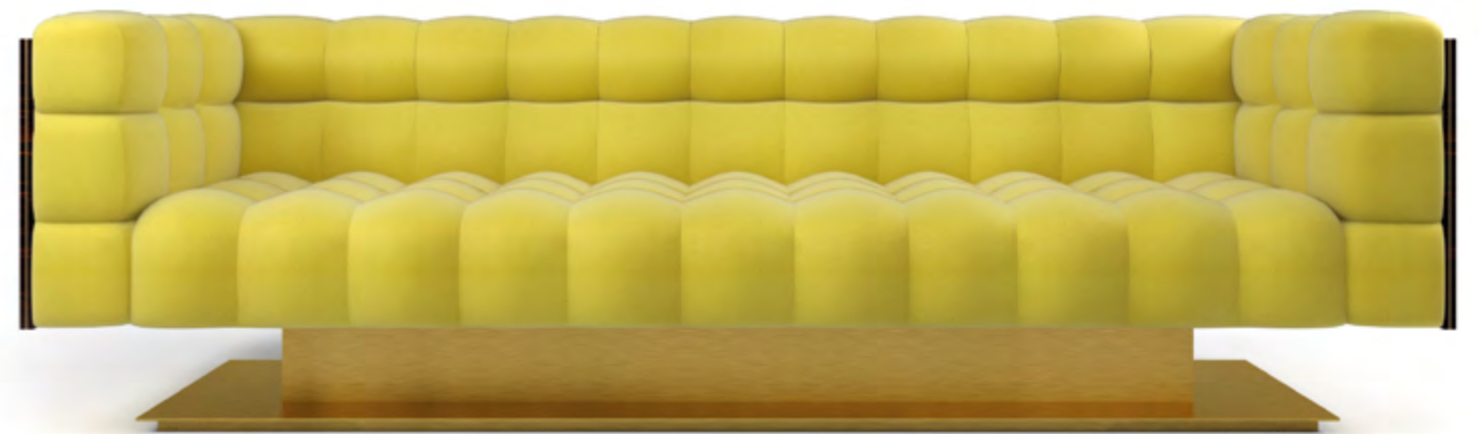

In foto / As shown: I0220 Tess. TL