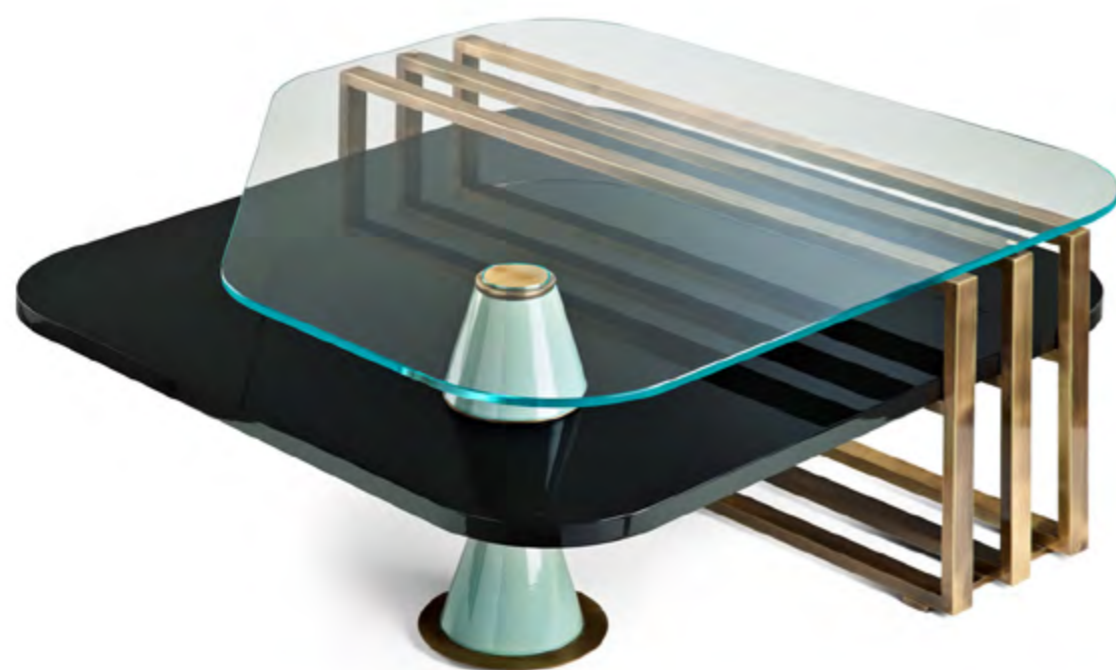

Palm

Tavolino quadrato

Square coffee table

Cod:
02962

Tavolino quadrato con ripiano in legno laccato, struttura in ottone spazzolato, supporti ceramici smaltati bicolore e top in vetro extrachiaro. Disponibile in diversi abbinamenti di materiali.
Square coffee table with lacquered wood shelf, brushed brass structure, two-color glazed ceramic supports and extra-clear glass top. Available in different material combinations.

Dim:
H. 50 x 120 x 120 cm

Design : La Récréation