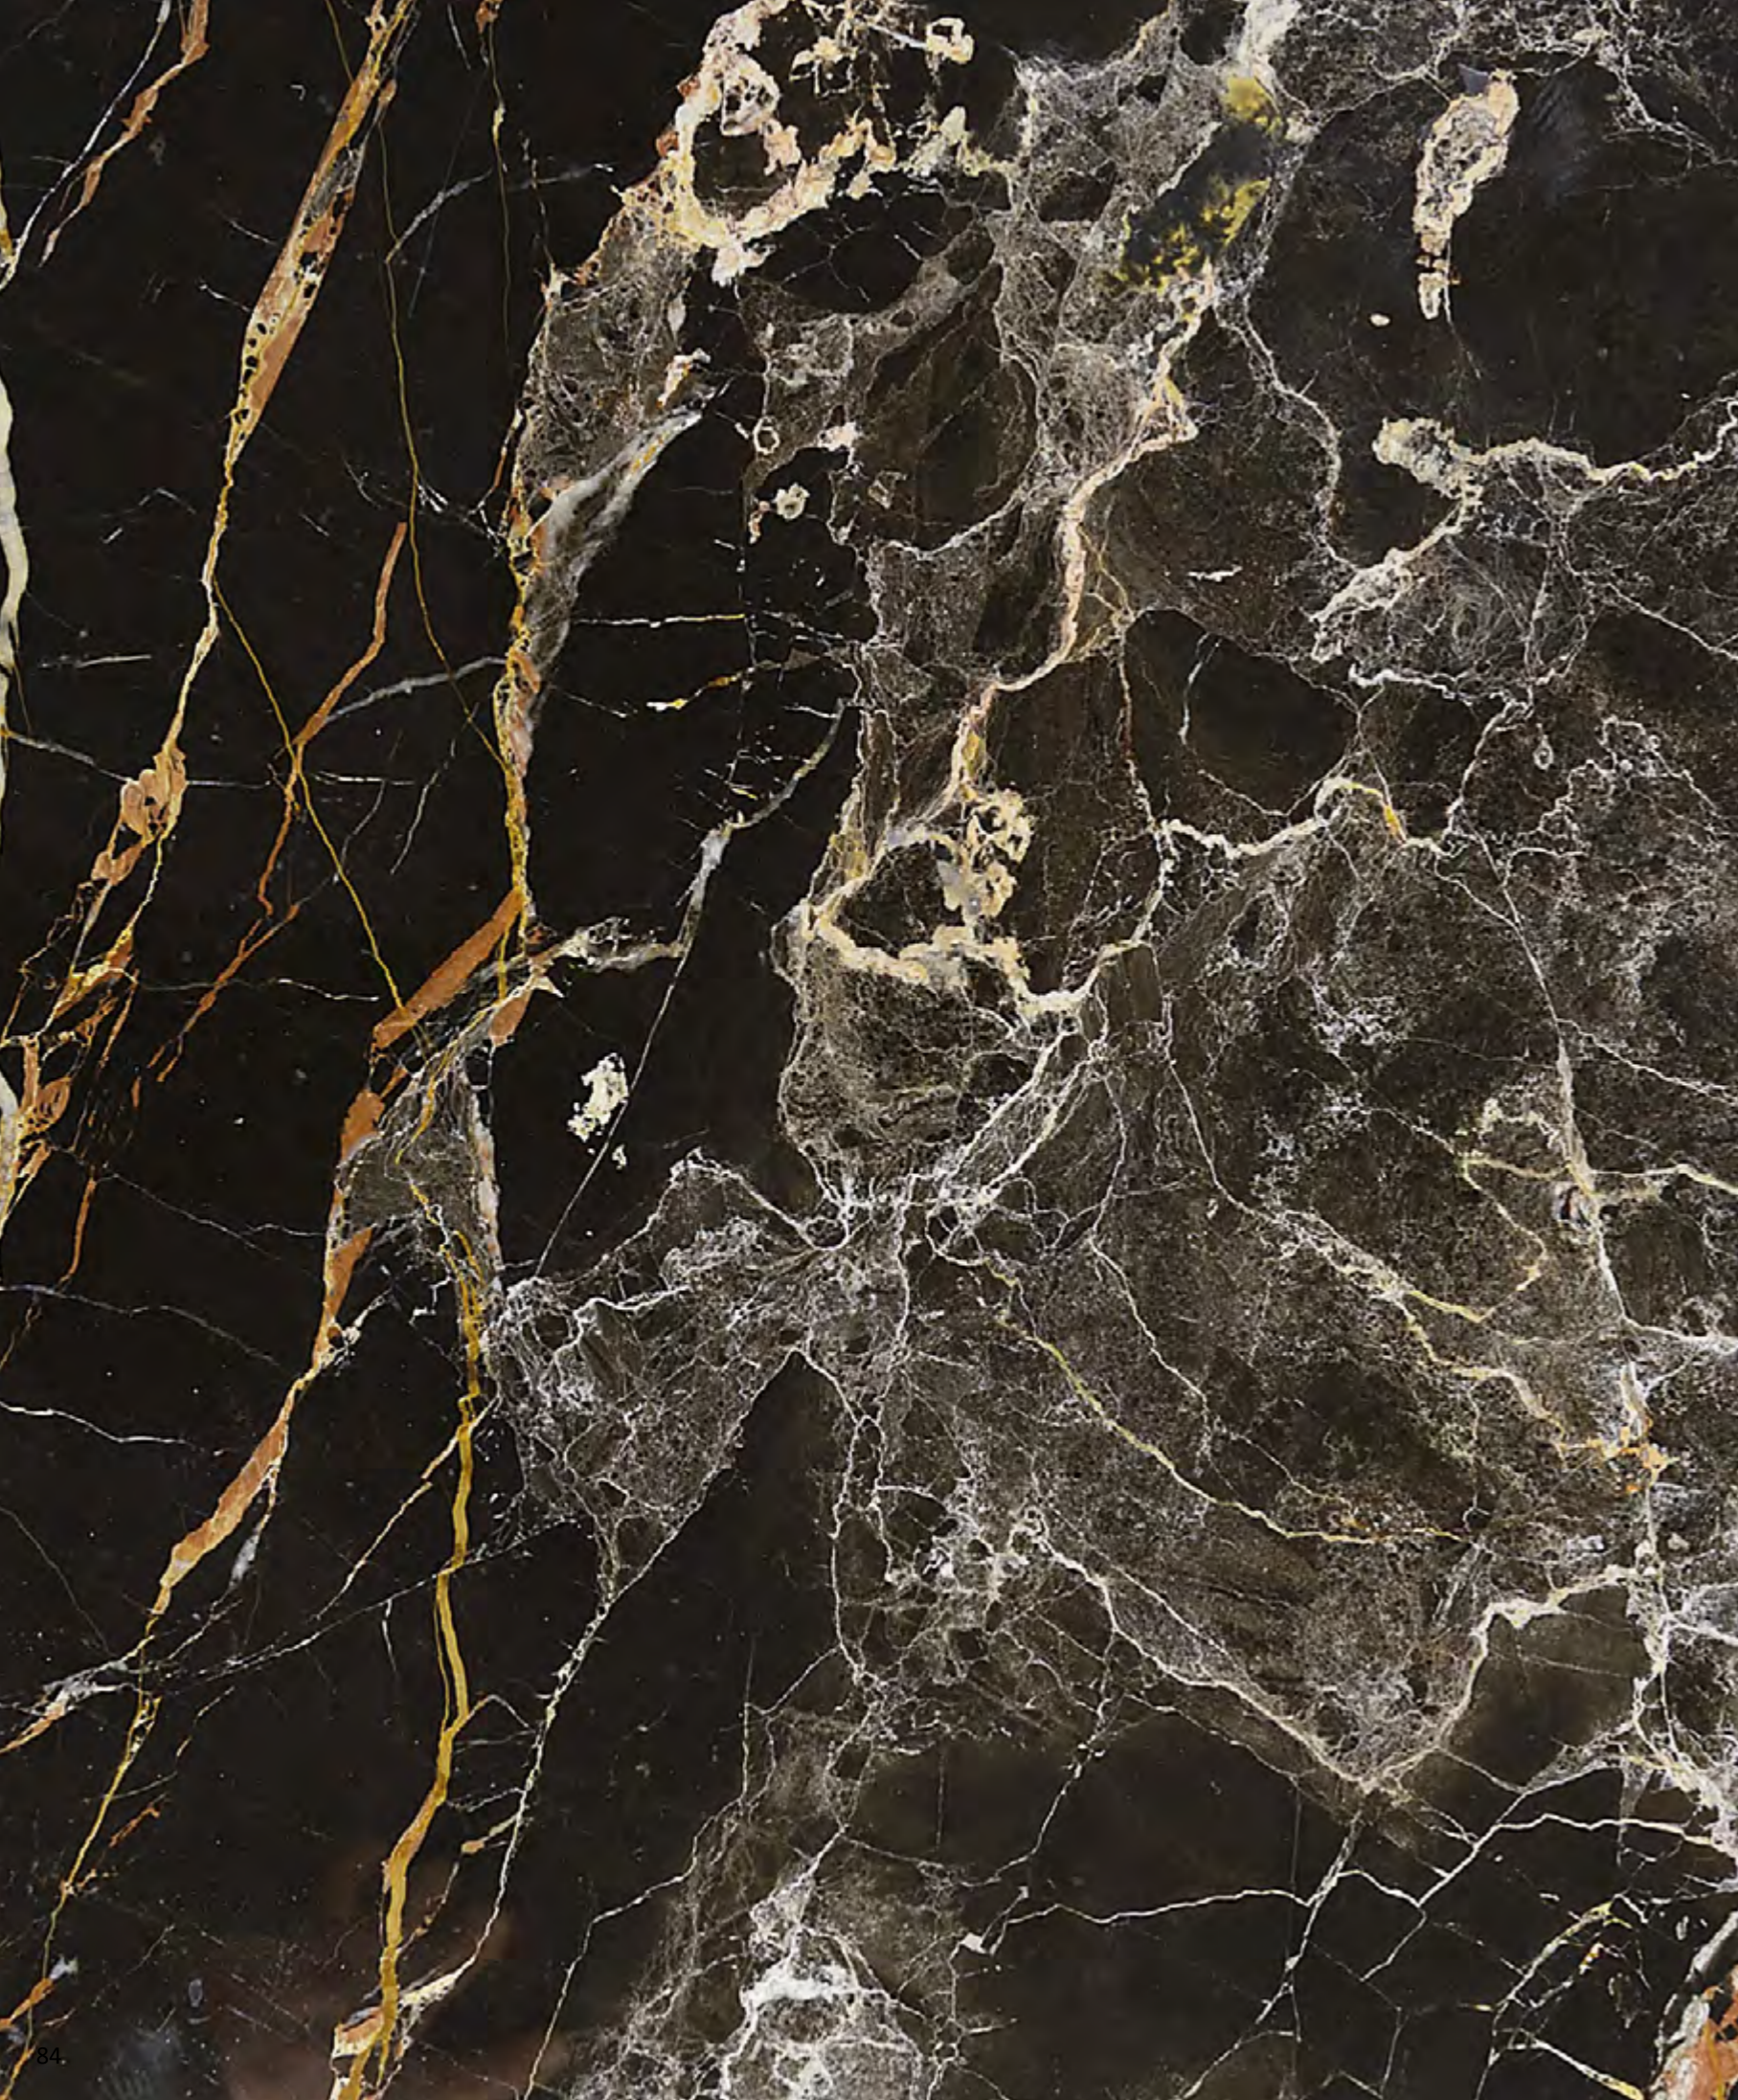

Ted

Tavolino basso esagonale

Low exagonal side table

Cod:
02831/C

Tavolino in metallo spazzolato
disponibile con diversi
abbinamenti di cristallo.
*Side table in brushed metal
available with different
combinations of glass.*

Dim:
H. 40 x 52 x 45 cm

Design: Studio 63