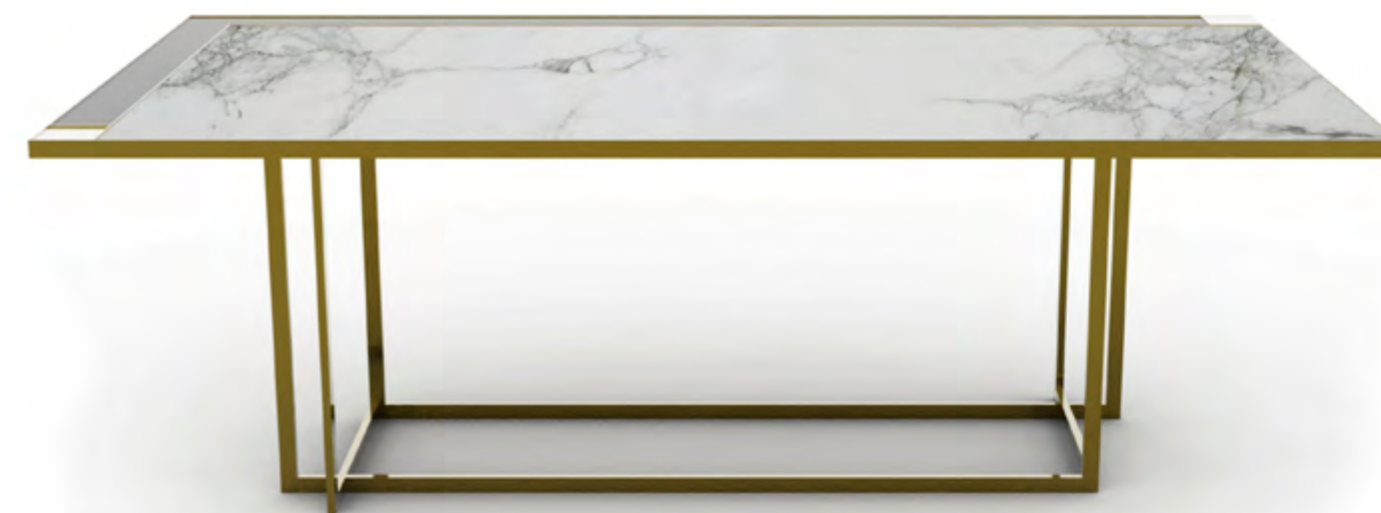

In foto / As shown: 02866 TS - IC - VN Ottone Spazz. - Mar. Calacatta Oro - Crist. Nero

In foto / As shown: 02861 TS - IC - VN Ottone Spazz. - Mar. Calacatta Oro - Crist. Nero