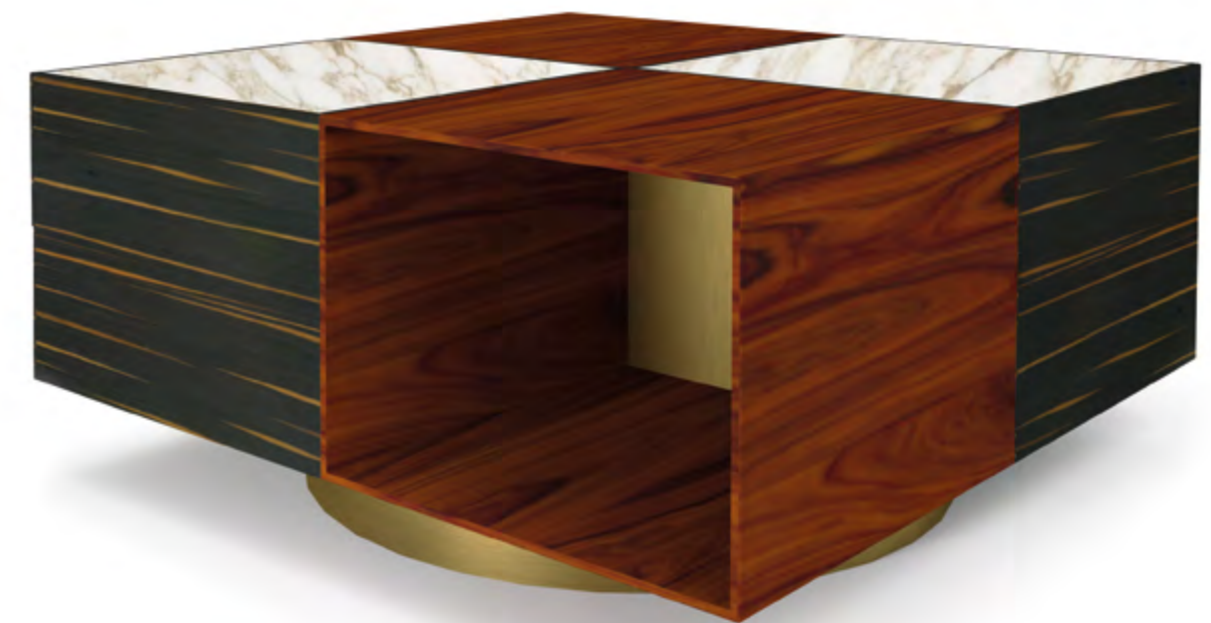

Raymond

Tavolino rettangolare

Rectangular coffee table

Cod:
02716G

Tavolo da salotto dallo stile
inconfondibile realizzato con
elementi in metallo che formano
un disegno astratto. Decorato
con l'applicazione di foglia
metallica e fornito di piano in
marmo di diverse tipologie.
*Unique coffee table made
with welded metal elements.
Decorated with the application
of metal leaf and provided with
marble top.*

Dim:
H.48x120x60 cm

Design: Studio 63

In foto / As shown: 02716G IC - GO Marmo Calacatta Oro - F. Oro Antico

Fred

Tavolo basso quadrato

Square coffee table

Cod:
02729

Tavolo basso in legno
disponibile in diverse finiture
con abbinamento di piani in
marmo e fascia oro.

*Wooden coffee table available
in several finishes with matching
marble tops and gold band.*

Design: Studio 63

Dim:

H. 43 x 100 x 100 cm

In foto / As shown: 02729 N1 - N3 Ebano Mak Lucido - Rosewood Opaco - IC Mar. Calacatta Oro