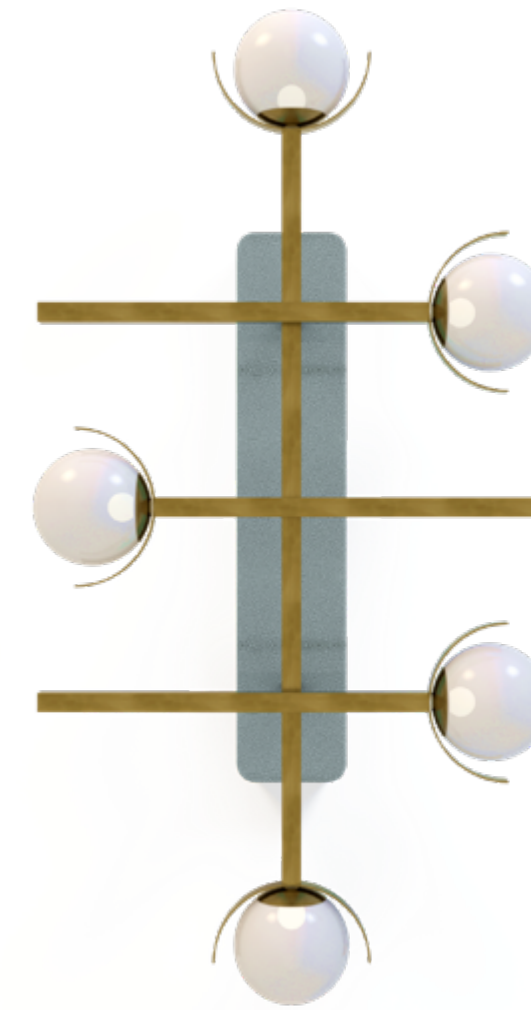

Greta

Applique
Wall lamp

Cod:
02970

Applique in ottone con piastra ceramica decorativa e sfere in vetro acidato. Disponibile in diversi abbinamenti di colore. Può essere installata sia orizzontalmente che verticalmente.

Brass wall lamp with decorative ceramic plate and etched glass spheres. Available in different color combinations. It can be installed both horizontally and vertically.

Design: La Récréation

Dim:
H. 103 x 53 x 22 cm

Elettr:
5 x G9 5w