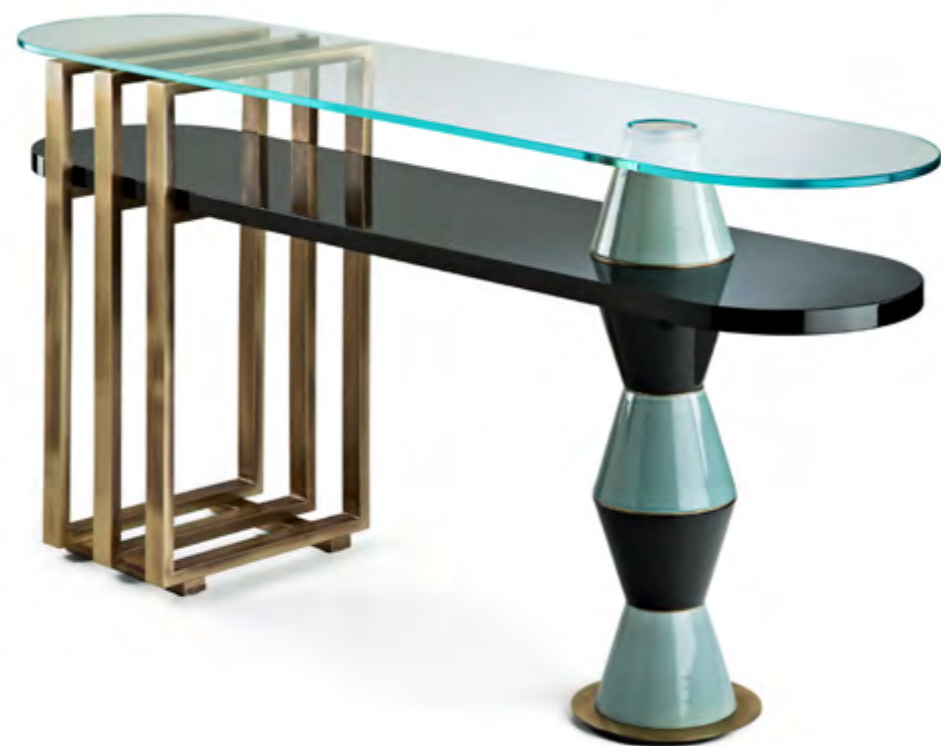

Palm

Consolle

Console table

Cod:
02965

Consolle con ripiano in legno laccato, struttura in ottone spazzolato, supporti ceramici smaltati bicolore e top in vetro extrachiaro. Disponibile in diversi abbinamenti di materiali.
Console table with lacquered wood shelf, brushed brass structure, two-color glazed ceramic supports and extra-clear glass top. Available in different material combinations.

Dim:
H. 78 x 160 x 40 cm

Design : La Récréation