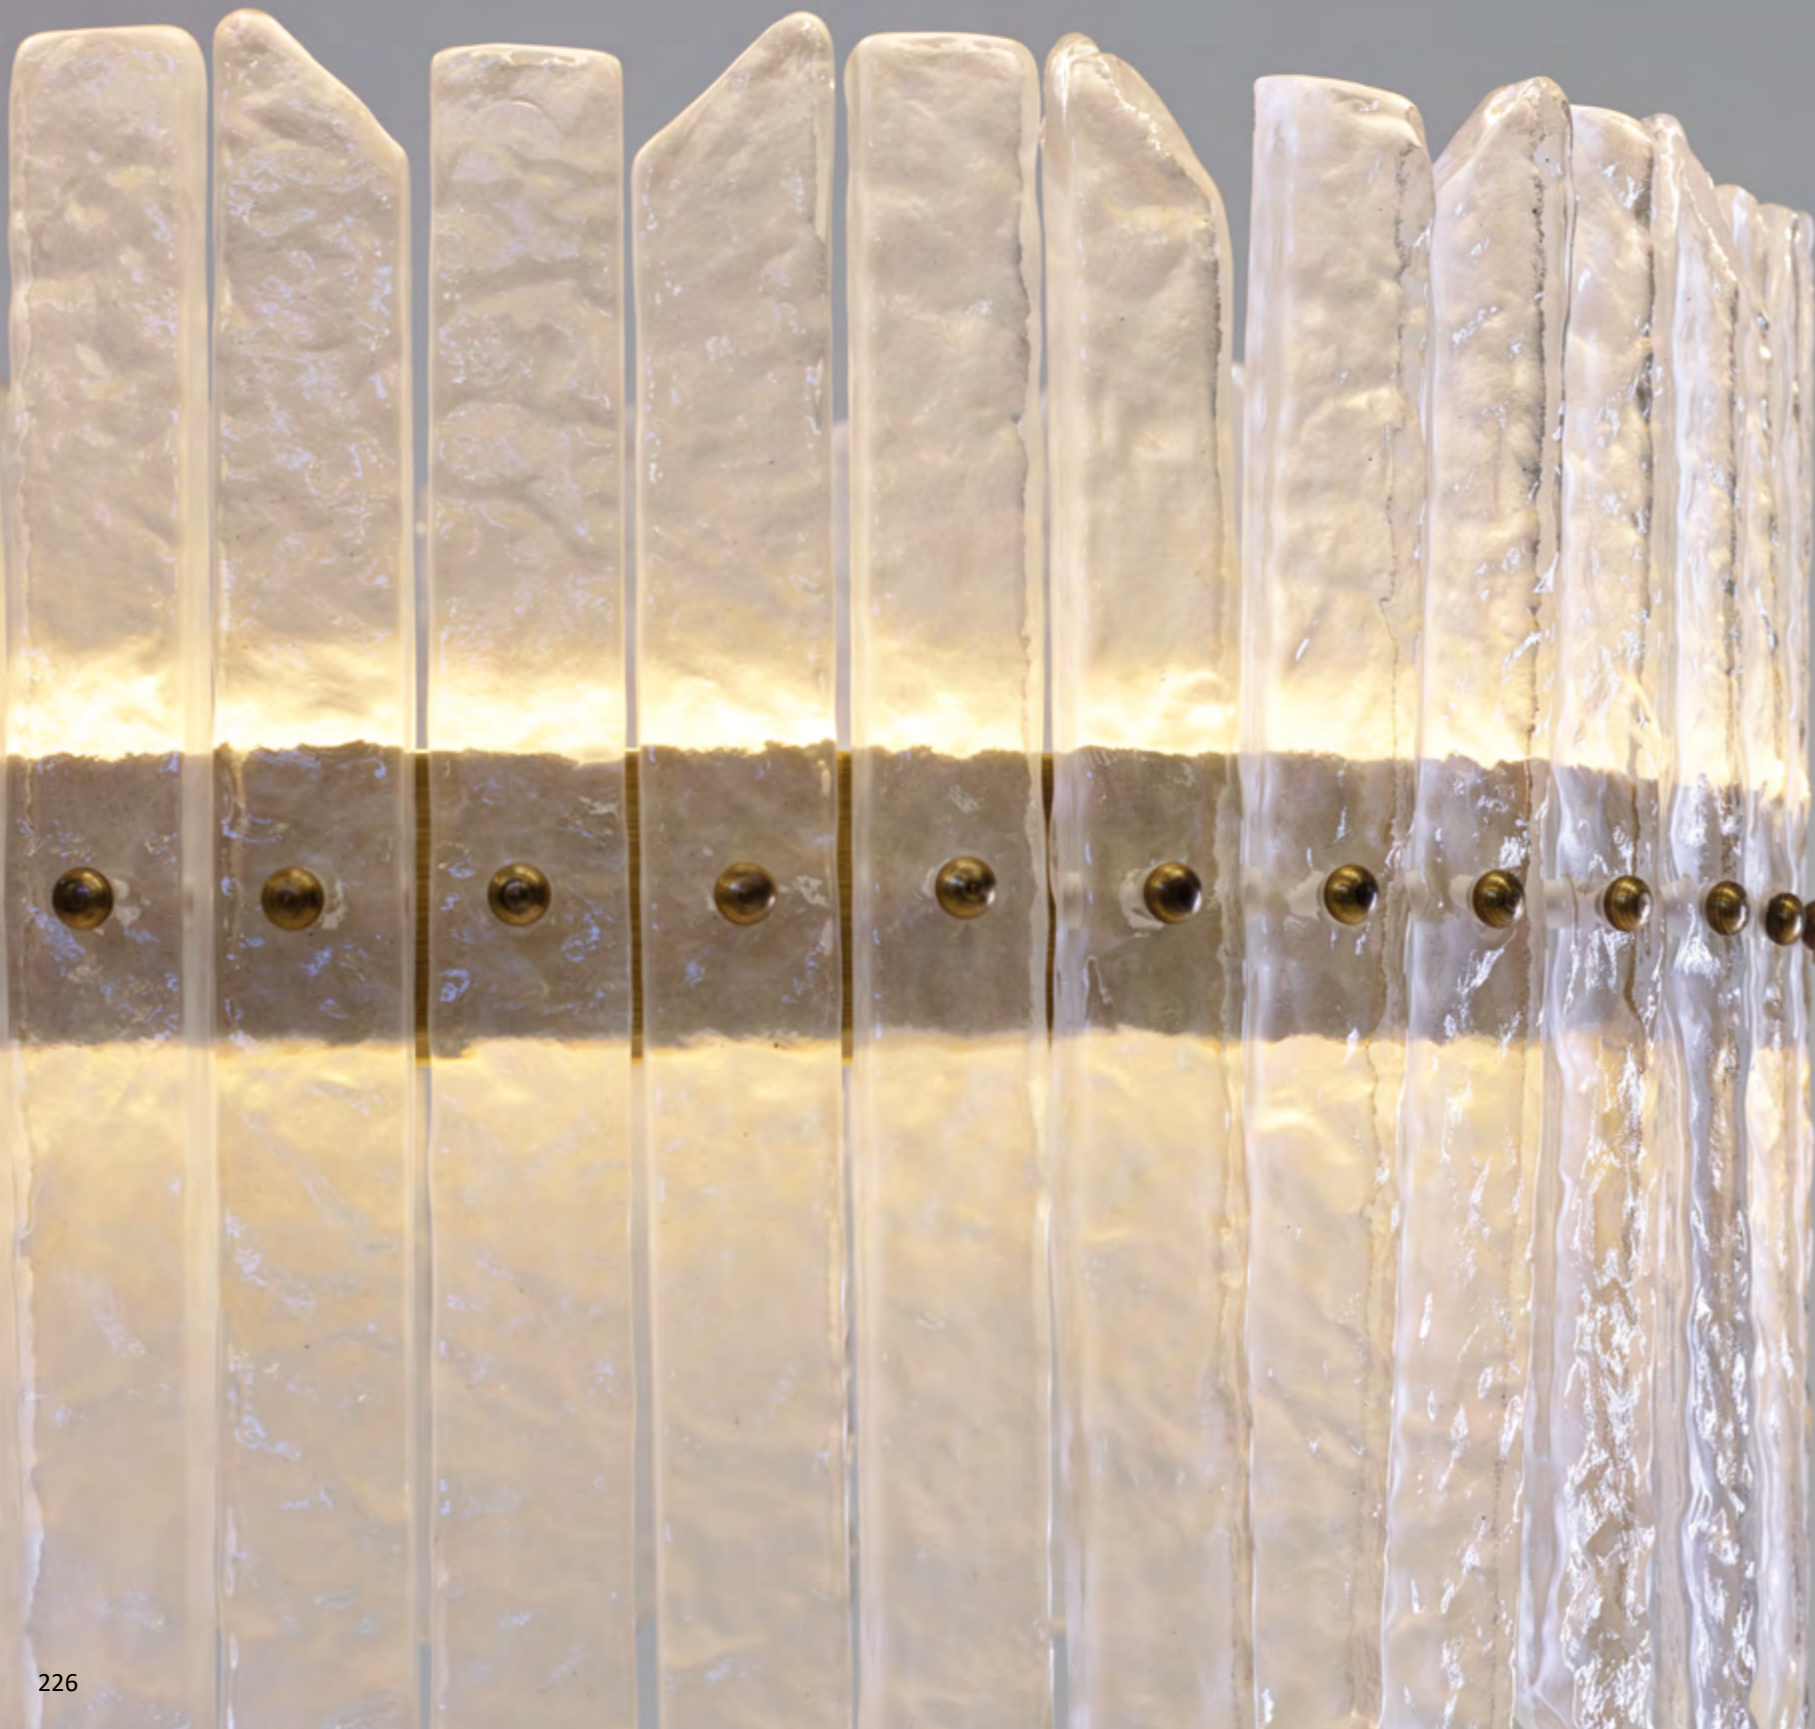

Josephine

Applique

Wall lamp

Cod:
02810

Applique con vetri decorativi
realizzati a mano.
*Wall lamp with handmade
decorative glass elements.*

Design: Studio 63

Dim:
H. 30 x 44 x 16 cm

Elett:
Strip Led 25w