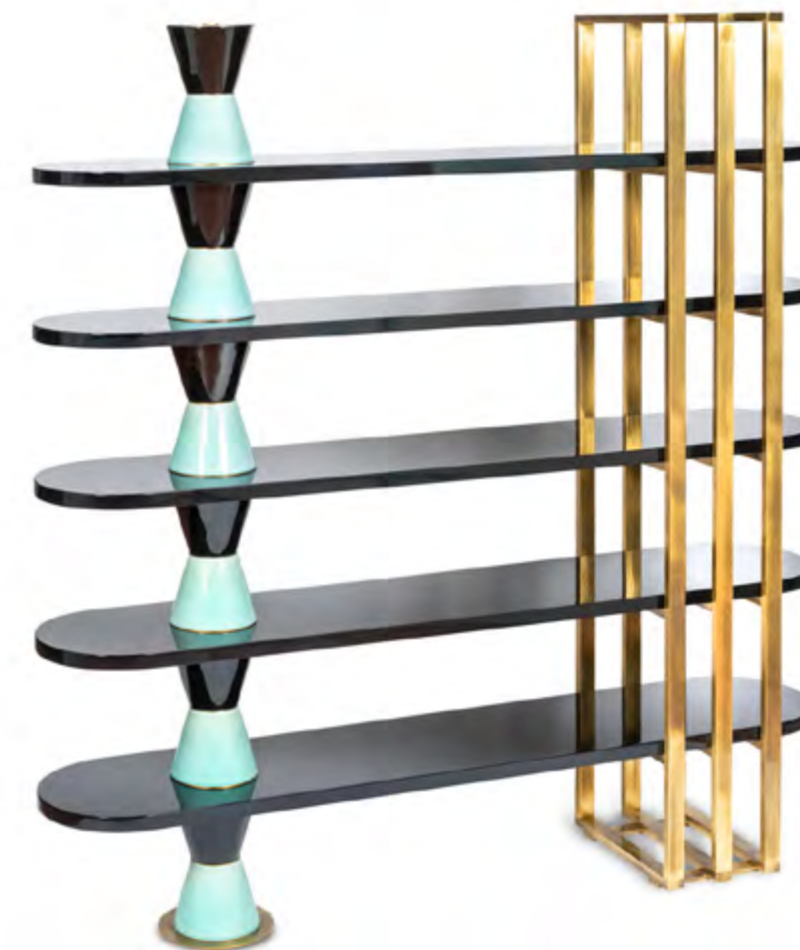

In foto / As shown: 02961 N4 - 00 - TS Nero Lucido - Ottone Spazz. / Cer. 01 02 Nero - G7 12 Craq. Celadon