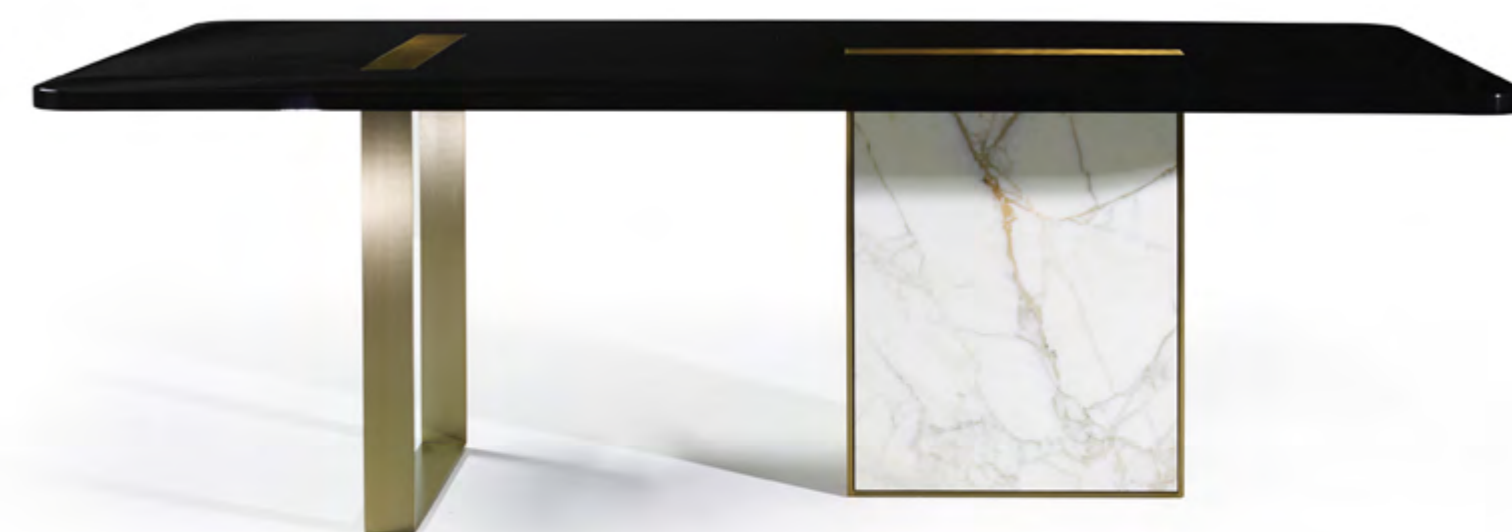

Tyron

Tavolo da pranzo

Dining table

Cod:
02840

Tavolo da pranzo in legno
laccato con inserti in ottone
spazzolato. Supporto inferiore in
metallo e marmo.

*Dining table with lacquered
wood top and brushed brass
inserts. Lower supports in metal
and marble.*

Design: Studio 63

Dim:
H. 75 x 220 x 110 cm

In foto / As shown: 02840 N4 - IC Nero Spazz. Luc. - Mar. Calacatta Oro