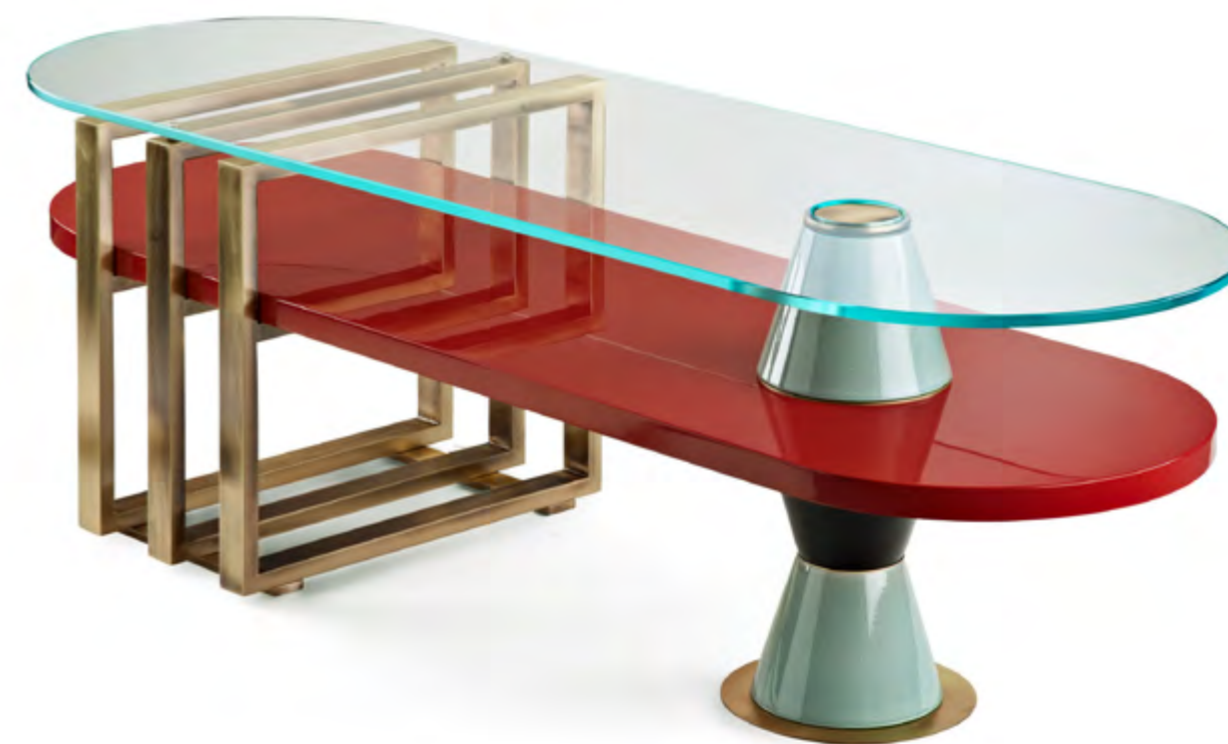

Palm

Tavolino ovale

Oval coffee table

Cod:
02960

Tavolino ovale con ripiano in legno laccato, struttura in ottone spazzolato, supporti ceramici smaltati bicolore e top in vetro extrachiaro. Disponibile in diversi abbinamenti di materiali. *Oval coffee table with lacquered wood shelf, brushed brass structure, two-color glazed ceramic supports and extra-clear glass top. Available in different material combinations.*

Dim:
H. 50 x 150 x 50 cm

Design : La Récréation