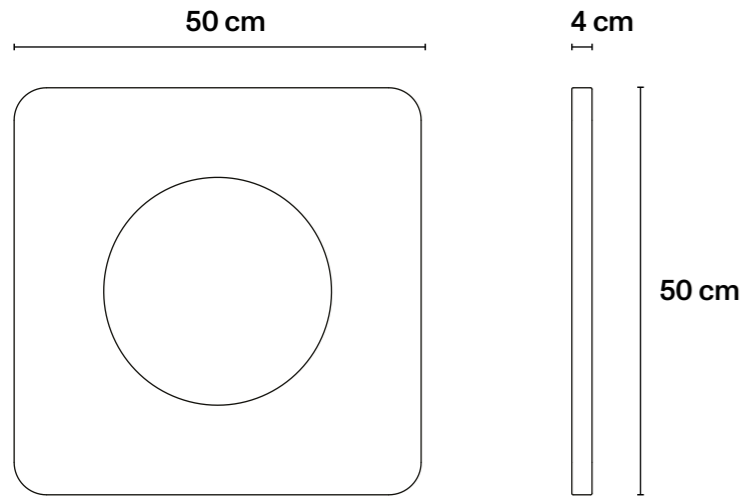

## → Technical Specifications

MDF wood; décor RAL 6020,  
ivory background.

L50 cm × D50 cm × H4 cm  
L19,7 in × D19,7 in × H1,6 in  
Mirror diameter 30 cm / 11,8 in

## → Technical Specifications

MDF wood; décor RAL 5008,  
ivory background.

L50 cm × D50 cm × H4 cm  
L19,7 in × D19,7 in × H1,6 in  
Mirror diameter 30 cm / 11,8 in