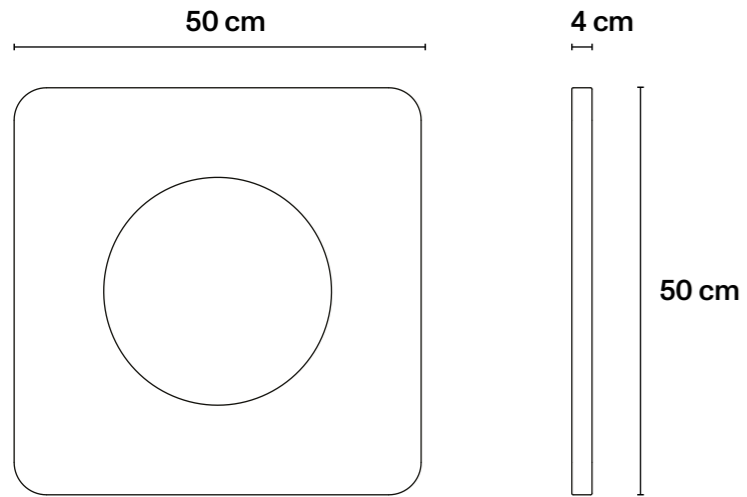

## → Technical Specifications

MDF wood; décor RAL 6020,  
ivory background.

L50 cm × D50 cm × H4 cm  
L19,7 in × D19,7 in × H1,6 in  
Mirror diameter 30 cm / 11,8 in

## → Technical Specifications

MDF wood; décor RAL 5008,  
ivory background.

L50 cm × D50 cm × H4 cm  
L19,7 in × D19,7 in × H1,6 in  
Mirror diameter 30 cm / 11,8 in

## → Technical Specifications

MDF wood; black décor,  
background RAL 1012.

L50 cm × D50 cm × H4 cm  
L19,7 in × D19,7 in × H1,6 in  
Mirror diameter 30 cm / 11,8 in

## → Technical Specifications

Brass-plated metal.

∅ 31 cm × H39 cm × D3,5 cm  
∅ 12,4 in × H15,4 in × D1,4 in  
Mirror diameter 30 cm / 11,8 in