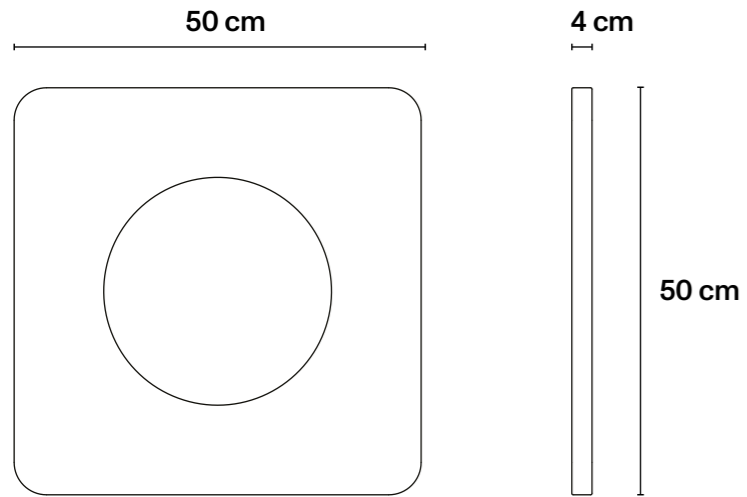

## → Technical Specifications

MDF wood; décor RAL 6020,  
ivory background.

L50 cm × D50 cm × H4 cm  
L19,7 in × D19,7 in × H1,6 in  
Mirror diameter 30 cm / 11,8 in

## → Technical Specifications

MDF wood; décor RAL 5008,  
ivory background.

L50 cm × D50 cm × H4 cm  
L19,7 in × D19,7 in × H1,6 in  
Mirror diameter 30 cm / 11,8 in

## → Technical Specifications

MDF wood; black décor,  
background RAL 1012.

L50 cm × D50 cm × H4 cm  
L19,7 in × D19,7 in × H1,6 in  
Mirror diameter 30 cm / 11,8 in