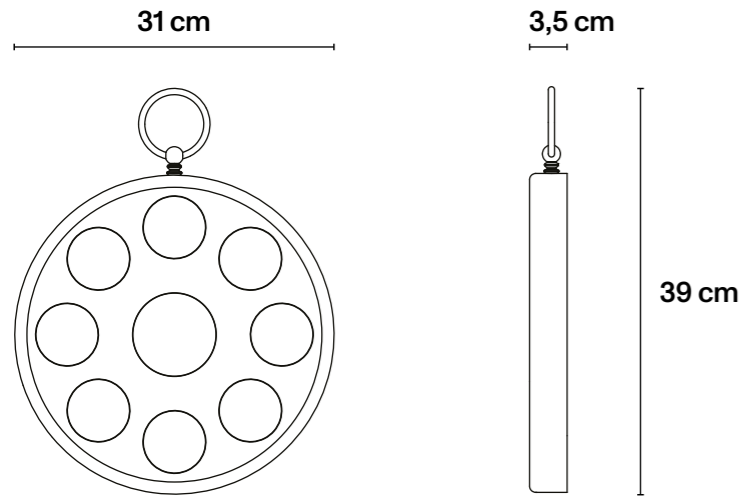

## → Technical Specifications

MDF wood; black décor,  
background RAL 1012.

L50 cm × D50 cm × H4 cm  
L19,7 in × D19,7 in × H1,6 in  
Mirror diameter 30 cm / 11,8 in

## → Technical Specifications

Brass-plated metal.

∅ 31 cm × H39 cm × D3,5 cm  
∅ 12,4 in × H15,4 in × D1,4 in  
Mirror diameter 30 cm / 11,8 in