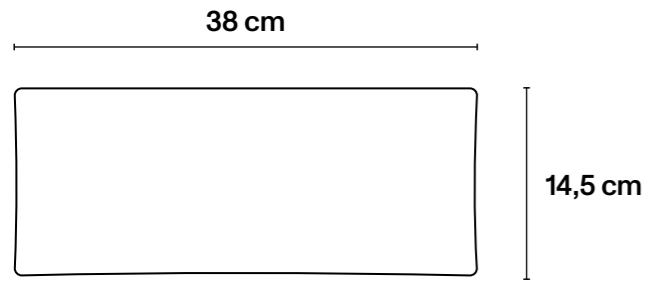

## → Technical Specifications

Porcelain; black décor, gold background.

L38 cm × H14,5 cm  
L96,5 in × H5,7 in