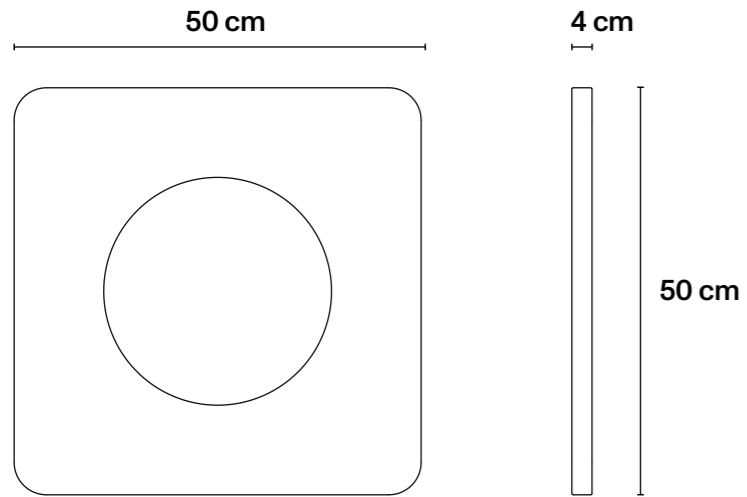

## → Technical Specifications

MDF wood; décor RAL 5008,  
ivory background.

L50 cm × D50 cm × H4 cm  
L19,7 in × D19,7 in × H1,6 in  
Mirror diameter 30 cm / 11,8 in