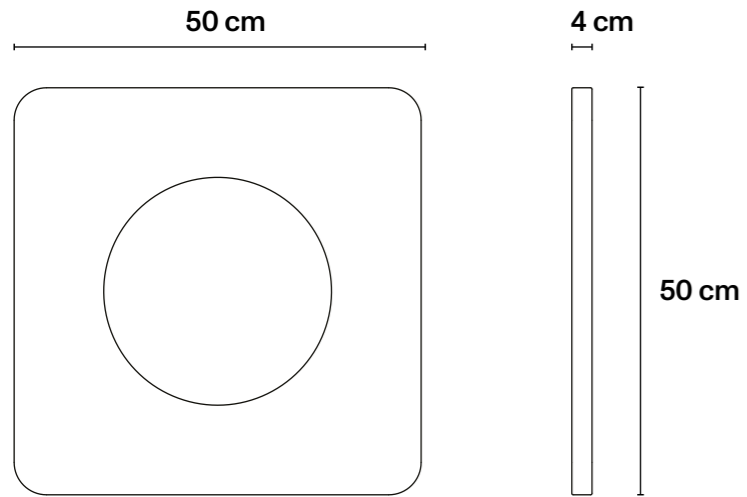

## → Technical Specifications

MDF wood; décor RAL 5008,  
ivory background.

L50 cm × D50 cm × H4 cm  
L19,7 in × D19,7 in × H1,6 in  
Mirror diameter 30 cm / 11,8 in

## → Technical Specifications

MDF wood; black décor,  
background RAL 1012.

L50 cm × D50 cm × H4 cm  
L19,7 in × D19,7 in × H1,6 in  
Mirror diameter 30 cm / 11,8 in

## → Technical Specifications

MDF wood; décor RAL 6020,  
ivory background.

L50 cm × D50 cm × H4 cm  
L19,7 in × D19,7 in × H1,6 in  
Mirror diameter 30 cm / 11,8 in