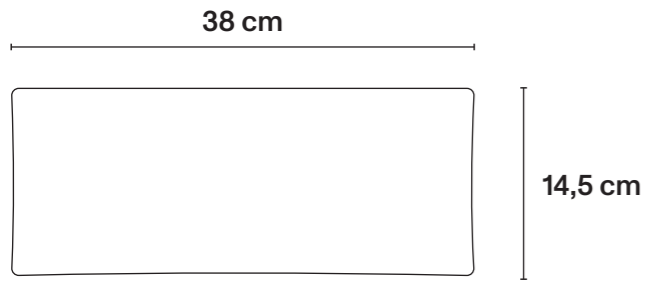

→ Technical Specifications

Porcelain; black décor.

L38 cm × H14,5 cm
L14.9 in × H5.7 in

Rectangular Tray

Décor: Tema e Variazioni n.137
Black / white on porcelain

Code P42X137
RRP 350€ / 350£ / 410\$
Time to market March 2024

→ Technical Specifications

Porcelain; black décor.

L38 cm × H14,5 cm
L14.9 in × H5.7 in

Set 6 Glasses Tema e Variazioni

Décor: Tema e Variazioni
n.1-363-139-334-154-116
Black on glass

Code G40X408
RRP 450€ / 450£ / 530\$
Time to market May 2024