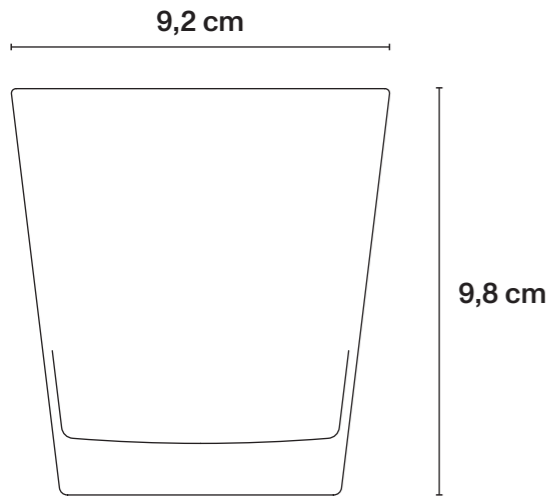

Set 6 Glasses Tema e Variazioni

Décor: Tema e Variazioni
n.1-363-139-334-154-116
Black on glass

Code G40X408
RRP 450€ / 450£ / 530$
Time to market May 2024

→ Technical
Specifications

100% glass

L9,2 cm × H9,8 cm
L3.6 in × H3.8 in