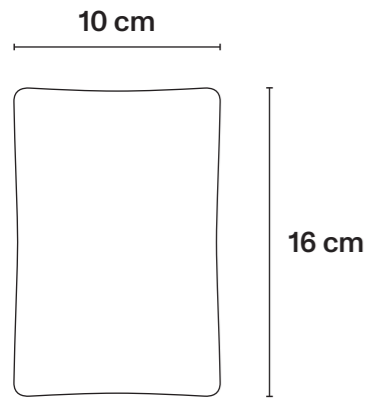

→ Technical Specifications

Porcelain; black décor.

ø13 cm × H3,5 cm
ø5 in × H1.3 in

13 cm

Round Ashtray

Décor: Tema e Variazioni n.137
Black / white on porcelain

Code P23X137
RRP 145€ / 140£ / 170\$
Time to market March 2024

→ Technical Specifications

Porcelain; black décor.

ø13 cm × H3,5 cm
ø5 in × H1.3 in

13 cm

Rectangular Ashtray

Décor: Tema e Variazioni n.154
Black / white on porcelain

Code P37X154
RRP 145€ / 140£ / 170\$
Time to market March 2024

→ Technical Specifications

Porcelain; black décor.

L10 cm × H16 cm
L4 in × H6 in

Rectangular Ashtray

Décor: Tema e Variazioni n.363
Black / white on porcelain

Code P37X363
RRP 145€ / 140£ / 170\$
Time to market March 2024

→ Technical Specifications

Porcelain; black décor.

L10 cm × H16 cm
L4 in × H6 in

Rectangular Ashtray

Décor: Tema e Variazioni n.137
Black / white on porcelain

Code P37X137
RRP 145€ / 140£ / 170\$
Time to market March 2024