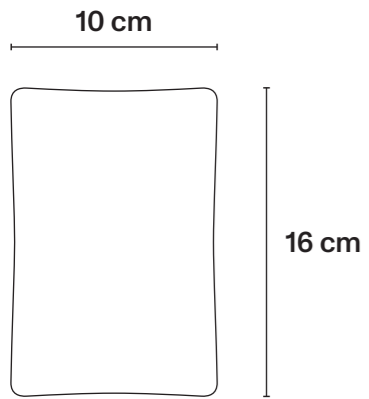

→ Technical Specifications

Porcelain; black décor.

ø13 cm × H3,5 cm
ø5 in × H1.3 in

13 cm

Round Ashtray

Décor: Tema e Variazioni n.363
Black / white on porcelain

Code P23X363
RRP 145€ / 140£ / 170\$
Time to market March 2024

→ Technical Specifications

Porcelain; black décor.

ø13 cm × H3,5 cm
ø5 in × H1.3 in

13 cm

Round Ashtray

Décor: Tema e Variazioni n.137
Black / white on porcelain

Code P23X137
RRP 145€ / 140£ / 170\$
Time to market March 2024

→ Technical Specifications

Porcelain; black décor.

ø13 cm × H3,5 cm
ø5 in × H1.3 in

13 cm

Rectangular Ashtray

Décor: Tema e Variazioni n.154
Black / white on porcelain

Code P37X154
RRP 145€ / 140£ / 170\$
Time to market March 2024

→ Technical Specifications

Porcelain; black décor.

L10 cm × H16 cm
L4 in × H6 in

Rectangular Ashtray

Décor: Tema e Variazioni n.363
Black / white on porcelain

Code P37X363
RRP 145€ / 140£ / 170\$
Time to market March 2024